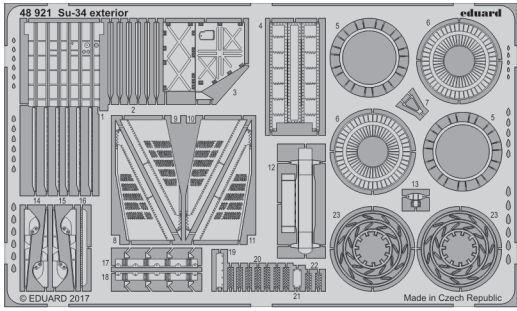

Su-34 exterior

eduard

48 921

detail set for 1/48 Hobby Boss No. 81756 kit • sada detailů pro stavebnici 1/48 Hobby Boss No. 81756

- APPLY EXPRESS MASK AND PAINT BEFORE GLUING
POUŽIT EXPRESS MASK NABARVIT PŘED SLEPENÍM
- SYMMETRICAL ASSEMBLY
SYMETRICKÁ MONTÁŽ
- REMOVE
ODSTRANIT
- GRIND
OBROUSIT
- DRILL HOLE
VRTÁT OTVOR
- BEND
OHNOUT
- OPTION
VOLBA
- REPLACE
NAHRADIT
- 1** COLORED ETCHED PARTS
LEPTANÉ BAREVNÉ DÍLY
- 1** ETCHED PARTS
LEPTANÉ NEBAREVNÉ DÍLY
- 1** ORIGINAL KIT PARTS
PŮVODNÍ DÍLY STAVEBNICE

ORIGINAL KIT PARTS
PŮVODNÍ DÍLY STAVEBNICE

PHOTO-ETCHED PARTS
LEPTANÉ DÍLY

PARTS TO BE REMOVED
DÍLY K ODSTRANĚNÍ

FILL
TMELIT

1.) *push and turn*

2.) *pull and turn*

3.)

step 1 **5**

step 2

step 3

4.)

23 **K6**

K7

8, 9, 10, 11
4 pcs.

F12 F14

Left and right main wheel wells