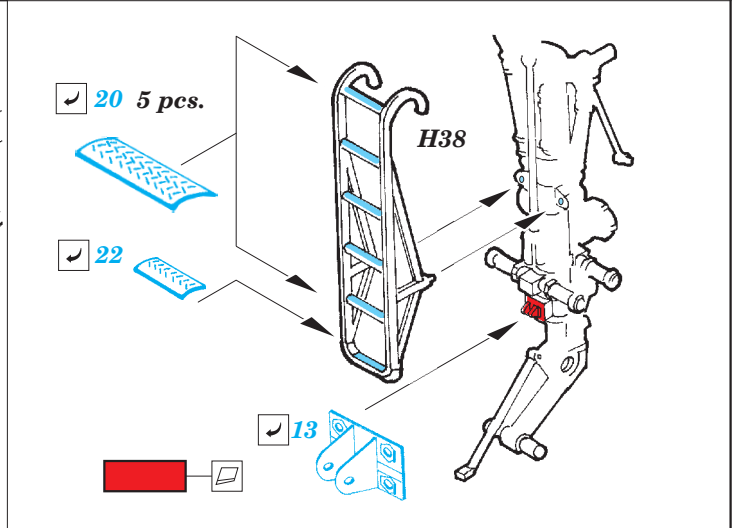

ORIGINAL KIT PARTS
PŮVODNÍ DÍLY STAVEBNICE

PHOTO-ETCHED PARTS
LEPTANÉ DÍLY

PARTS TO BE REMOVED
DÍLY K ODSTRANĚNÍ

FILL
TMELIT

1.) *push and turn*

2.) *pull and turn*

3.)

step 1 **5**

step 2

step 3

4.)

23 **K6**

K7

8, 9, 10, 11
4 pcs.

F12 F14

Left and right main wheel wells