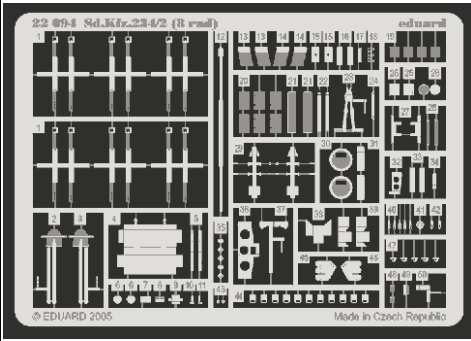

Sd.Kfz.234/2 (8 rad)

eduard

1/72 scale detail set for HASEGAWA kit • sada detailů pro model HASEGAWA 1/72

22 094

- APPLY EXPRESS MASK AND PAINT BEFORE GLUING
POUŽIT EXPRESS MASK NABARVIT PŘED SLEPENÍM
- SYMMETRICAL ASSEMBLY
SYMETRICKÁ MONTÁŽ
- REMOVE
ODSTRANIT
- GRIND
OBROUSIT
- DRILL HOLE
VRTAT OTVOR
- BEND
OHNOUT
- OPTION
VOLBA
- REPLACE
NAHRADIT

ORIGINAL KIT PARTS
PŮVODNÍ DÍLY STAVEBNICE

PHOTO-ETCHED PARTS
LEPTANÉ DÍLY

PARTS TO BE REMOVED
DÍLY K ODSTRANĚNÍ

FILL
TMELIT