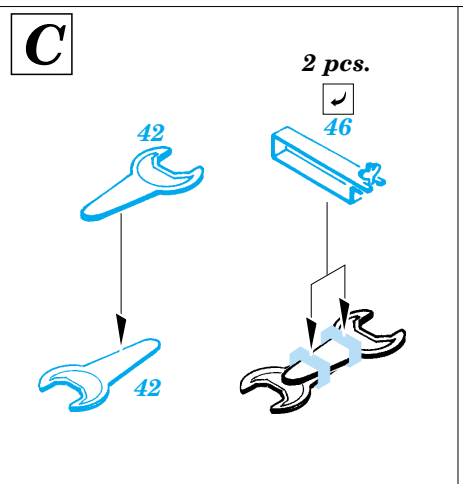

PZ.IV Munitionswagen

eduard

22 065

1/72 scale detail set for Hasegawa kit • sada detailů pro model 1/72 Hasegawa

- APPLY EXPRESS MASK AND PAINT BEFORE GLUING
POUŽIT EXPRESS MASK NABARVIT PŘED SLEPENÍM
- SYMMETRICAL ASSEMBLY
SYMETRICKÁ MONTÁŽ
- REMOVE
ODSTRANIT
- GRIND
OBROUSIT
- DRILL HOLE
VRTAT OTVOR
- BEND
OHNOUT
- OPTION
VOLBA
- REPLACE
NAHRADIT

ORIGINAL KIT PARTS
PŮVODNÍ DÍLY STAVEBNICE

PHOTO-ETCHED PARTS
LEPTANÉ DÍLY

PARTS TO BE REMOVED
DÍLY K ODSTRANĚNÍ

FILL
TMELIT

*For futher detail sets look for **eduard** 22 059 Karl gun on track (not included in this set)*

REFERENCES: Wydawnictwo Militaria - Karl-Mörser Gerät 040/ 041
 Military #13/ March/ April 2001
 Panzer Tracts Publ. - KARL- GERAET (60cm) & (54cm)
 Ground Power #6 / June 2004