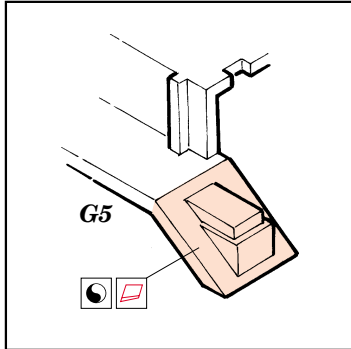

PZ.IV Munitionswagen

eduard

22 065

1/72 scale detail set for Hasegawa kit • sada detailů pro model 1/72 Hasegawa

- APPLY EXPRESS MASK AND PAINT BEFORE GLUING
POUŽIT EXPRESS MASK NABARVIT PŘED SLEPENÍM
- SYMMETRICAL ASSEMBLY
SYMETRICKÁ MONTÁŽ
- REMOVE
ODSTRANIT
- GRIND
OBROUSIT
- DRILL HOLE
VRTAT OTVOR
- BEND
OHNOUT
- OPTION
VOLBA
- REPLACE
NAHRADIT

ORIGINAL KIT PARTS
PŮVODNÍ DÍLY STAVEBNICE

PHOTO-ETCHED PARTS
LEPTANÉ DÍLY

PARTS TO BE REMOVED
DÍLY K ODSTRANĚNÍ

FILL
TMELIT

*For futher detail sets look for **eduard** 22 059 Karl gun on track (not included in this set)*

REFERENCES: Wydawnictwo Militaria - Karl-Mörser Gerät 040/ 041
 Military #13/ March/ April 2001
 Panzer Tracts Publ. - KARL- GERAET (60cm) & (54cm)
 Ground Power #6 / June 2004