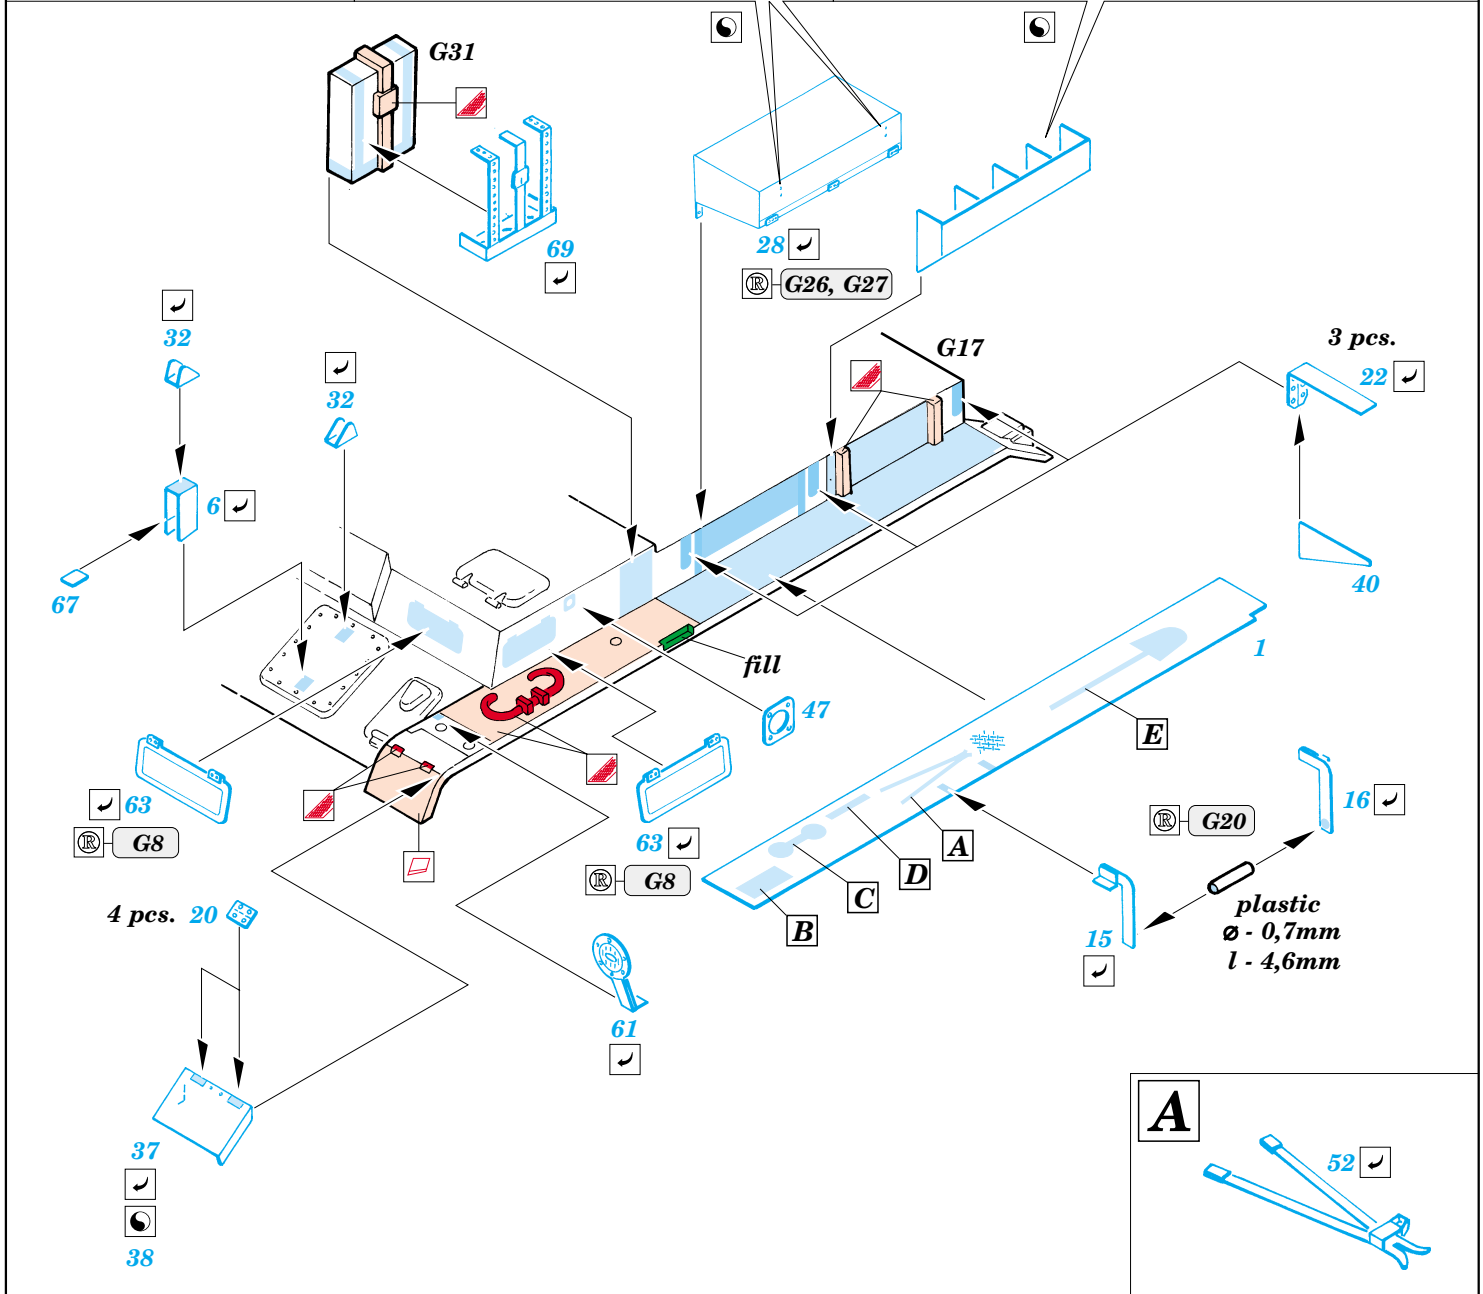

PZ.IV Munitionswagen

eduard

22 065

1/72 scale detail set for Hasegawa kit • sada detailů pro model 1/72 Hasegawa

- APPLY EXPRESS MASK AND PAINT BEFORE GLUING
POUŽIT EXPRESS MASK NABARVIT PŘED SLEPENÍM
- SYMMETRICAL ASSEMBLY
SYMETRICKÁ MONTÁŽ
- REMOVE
ODSTRANIT
- GRIND
OBROUSIT
- DRILL HOLE
VRTAT OTVOR
- BEND
OHNOUT
- OPTION
VOLBA
- REPLACE
NAHRADIT

ORIGINAL KIT PARTS
PŮVODNÍ DÍLY STAVEBNICE

PHOTO-ETCHED PARTS
LEPTANÉ DÍLY

PARTS TO BE REMOVED
DÍLY K ODSTRANĚNÍ

FILL
TMELIT

*For futher detail sets look for **eduard** 22 059 Karl gun on track (not included in this set)*

REFERENCES: Wydawnictwo Militaria - Karl-Mörser Gerät 040/ 041
 Military #13/ March/ April 2001
 Panzer Tracts Publ. - KARL- GERAET (60cm) & (54cm)
 Ground Power #6 / June 2004