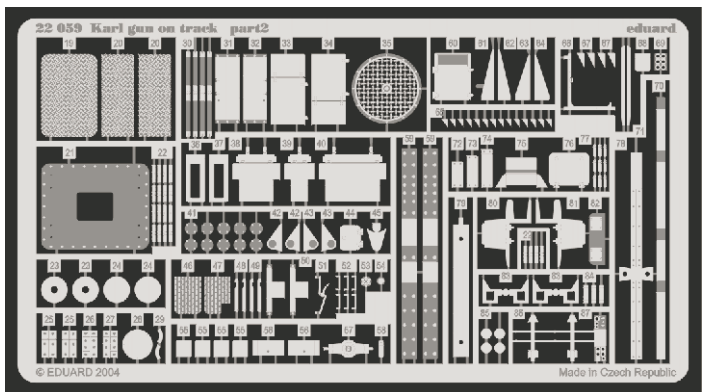

ORIGINAL KIT PARTS
PŮVODNÍ DÍLY STAVEBNICE

PHOTO-ETCHED PARTS
LEPTANÉ DÍLY

PARTS TO BE REMOVED
DÍLY K ODSTRANĚNÍ

FILL
TMELIT

*For futher detail sets look for **eduard** 22 059 Karl gun on track (not included in this set)*