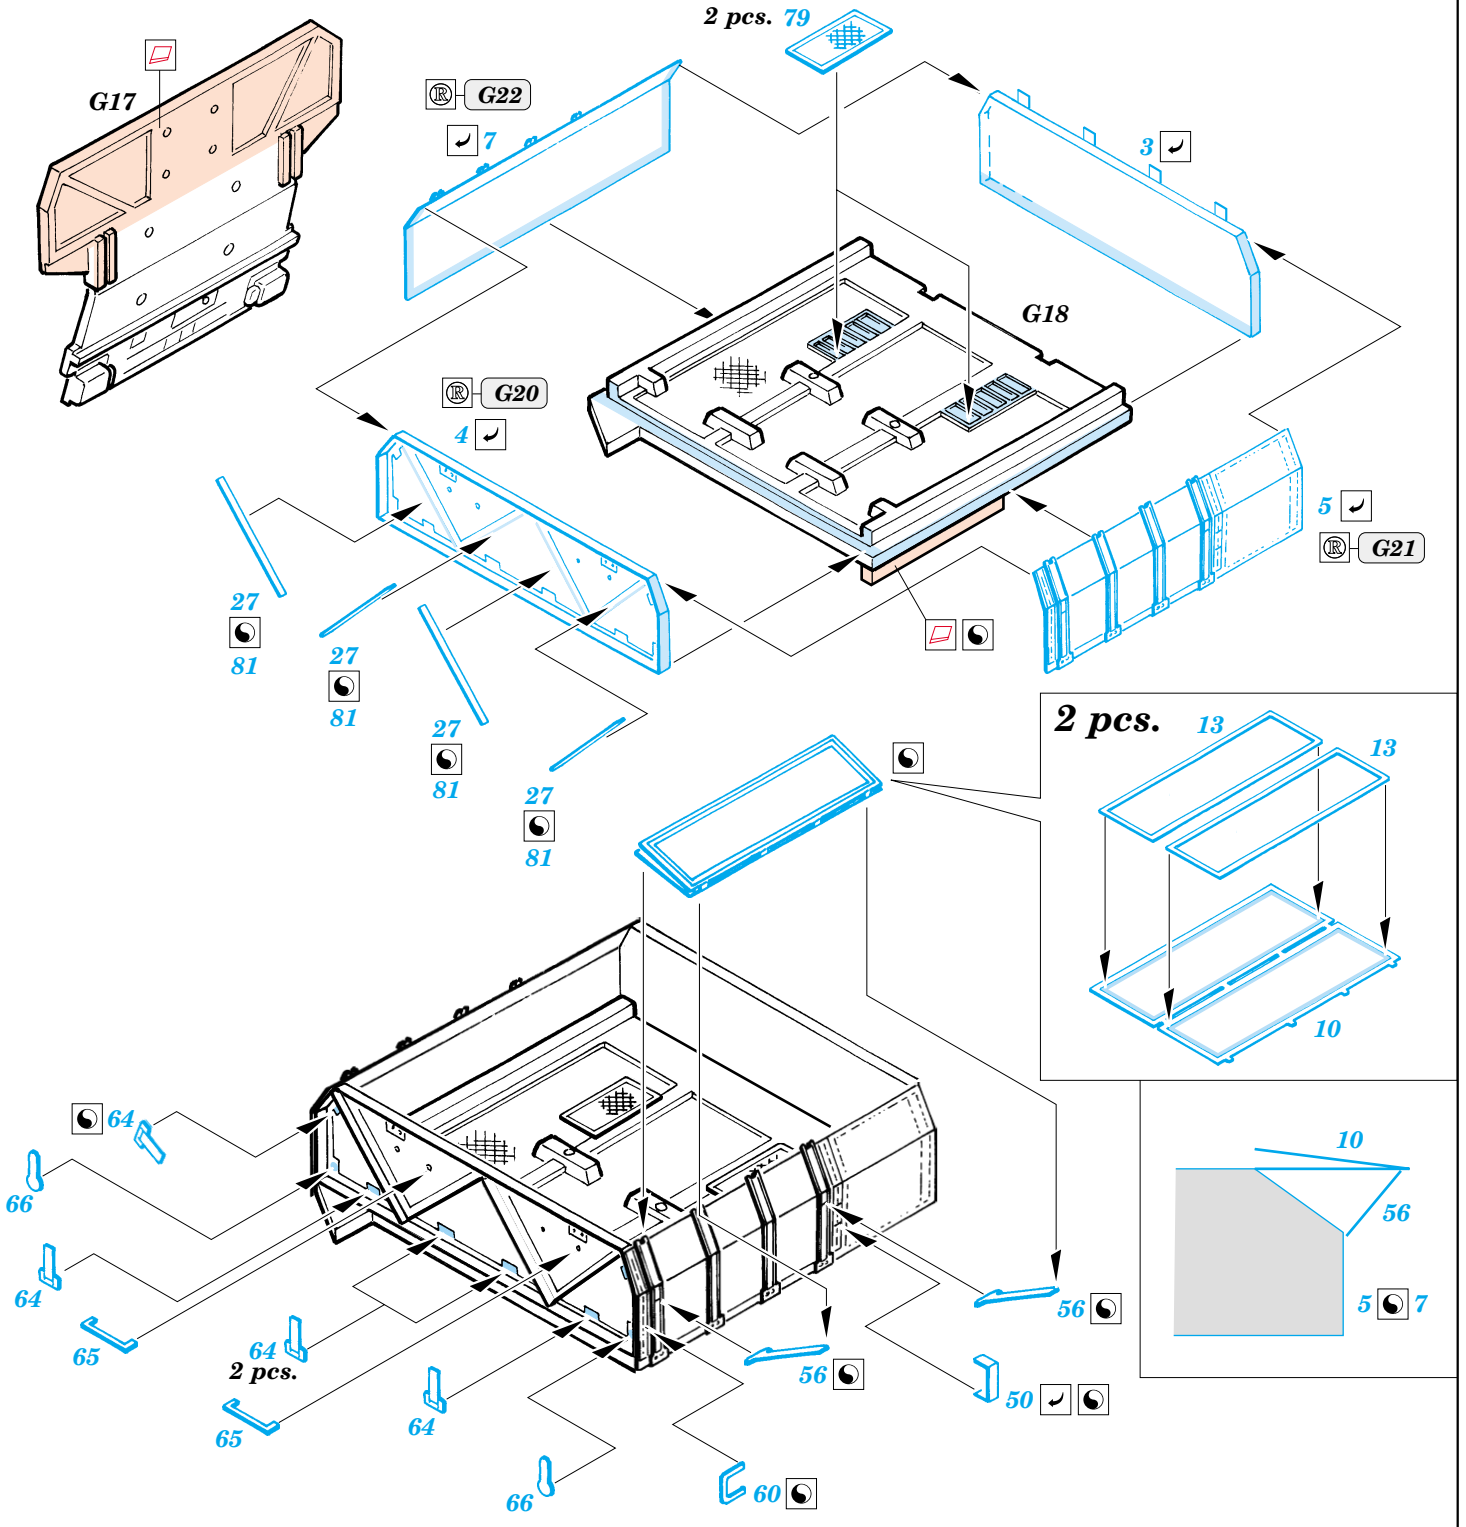

PZ.IV Munitionswagen

eduard

22 065

1/72 scale detail set for Hasegawa kit • sada detailů pro model 1/72 Hasegawa

- APPLY EXPRESS MASK AND PAINT BEFORE GLUING
POUŽIT EXPRESS MASK NABARVIT PŘED SLEPENÍM
- SYMMETRICAL ASSEMBLY
SYMETRICKÁ MONTÁŽ
- REMOVE
ODSTRANIT
- GRIND
OBROUSIT
- DRILL HOLE
VRTAT OTVOR
- BEND
OHNOUT
- OPTION
VOLBA
- REPLACE
NAHRADIT

ORIGINAL KIT PARTS
PŮVODNÍ DÍLY STAVEBNICE

PHOTO-ETCHED PARTS
LEPTANÉ DÍLY

PARTS TO BE REMOVED
DÍLY K ODSTRANĚNÍ

FILL
TMELIT

*For futher detail sets look for **eduard** 22 059 Karl gun on track (not included in this set)*

REFERENCES: Wydawnictwo Militaria - Karl-Mörser Gerät 040/ 041
 Military #13/ March/ April 2001
 Panzer Tracts Publ. - KARL- GERAET (60cm) & (54cm)
 Ground Power #6 / June 2004