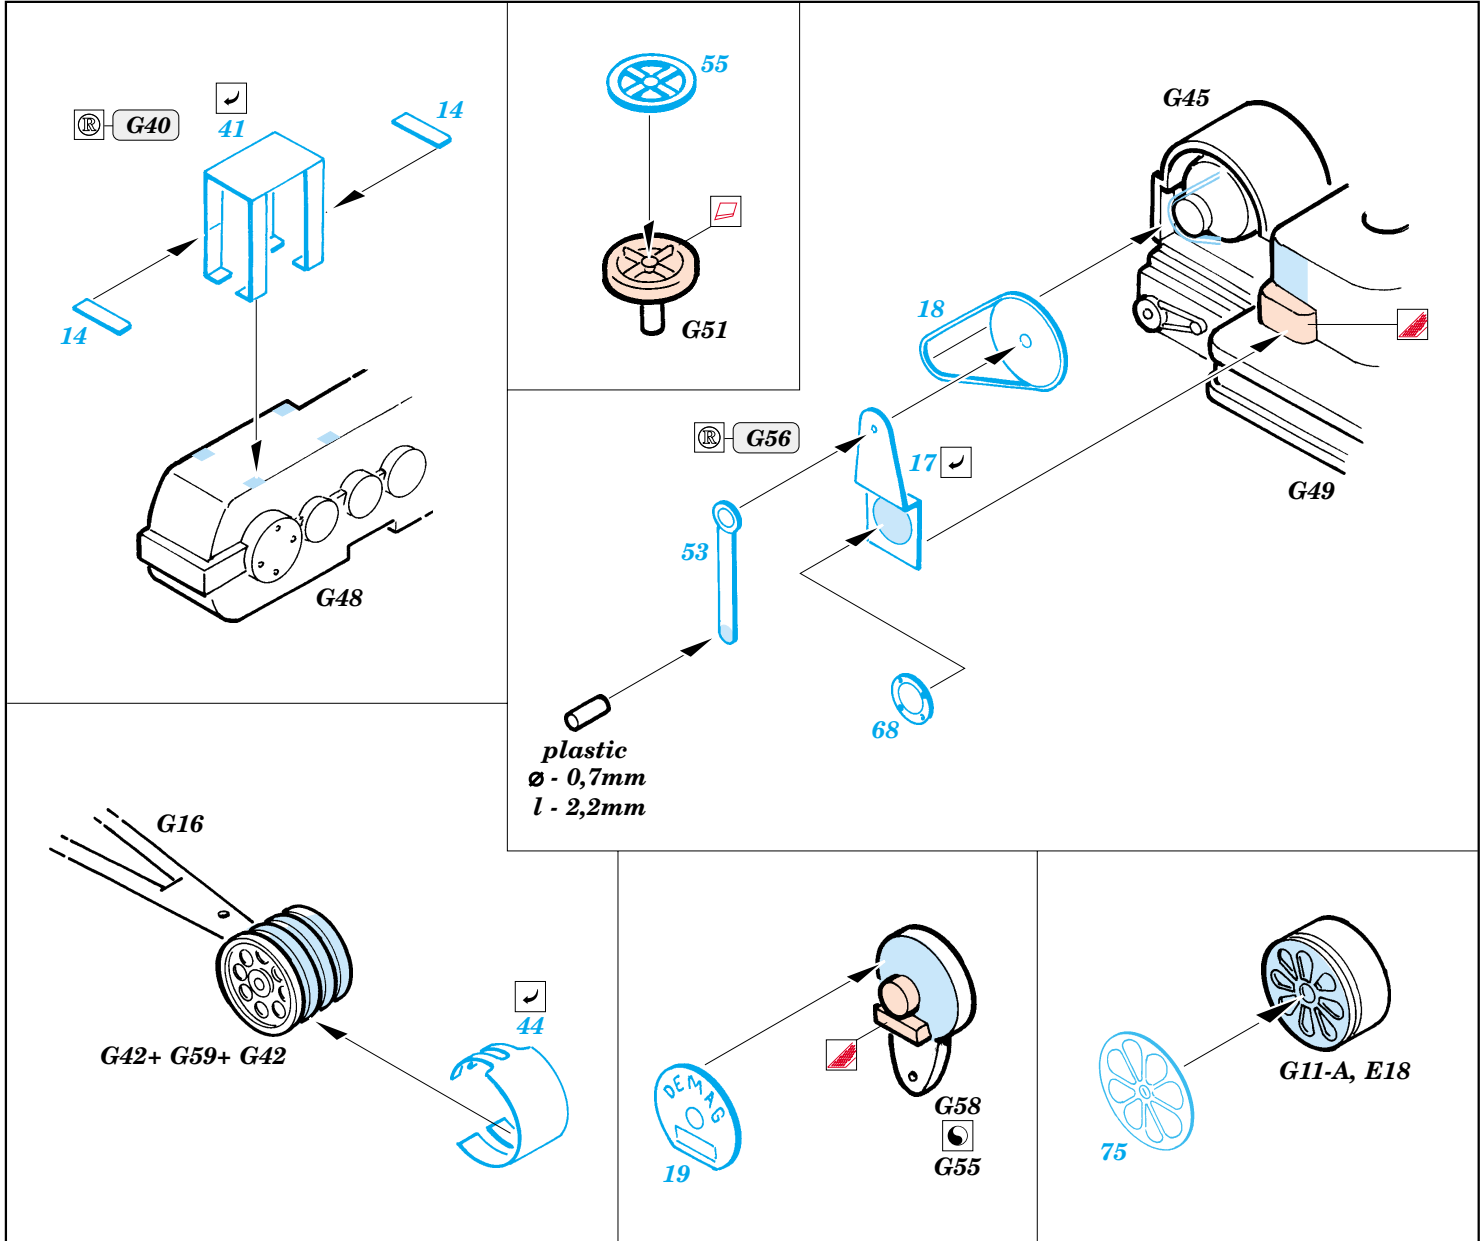

ORIGINAL KIT PARTS
PŮVODNÍ DÍLY STAVEBNICE

PHOTO-ETCHED PARTS
LEPTANÉ DÍLY

PARTS TO BE REMOVED
DÍLY K ODSTRANĚNÍ

FILL
TMELIT

*For futher detail sets look for **eduard** 22 059 Karl gun on track (not included in this set)*