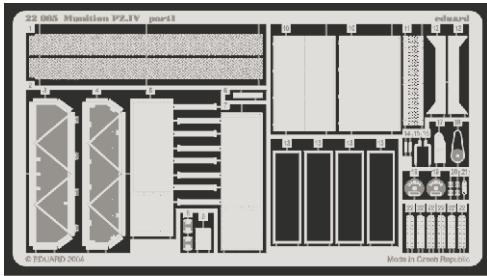

PZ.IV Munitionswagen

eduard

22 065

1/72 scale detail set for Hasegawa kit • sada detailů pro model 1/72 Hasegawa

- APPLY EXPRESS MASK AND PAINT BEFORE GLUING
POUŽIT EXPRESS MASK NABARVIT PŘED SLEPENÍM
- SYMMETRICAL ASSEMBLY
SYMETRICKÁ MONTÁŽ
- REMOVE
ODSTRANIT
- GRIND
OBROUSIT
- DRILL HOLE
VRTAT OTVOR
- BEND
OHNOUT
- OPTION
VOLBA
- REPLACE
NAHRADIT

ORIGINAL KIT PARTS
PŮVODNÍ DÍLY STAVEBNICE

PHOTO-ETCHED PARTS
LEPTANÉ DÍLY

PARTS TO BE REMOVED
DÍLY K ODSTRANĚNÍ

FILL
TMELIT

*For futher detail sets look for **eduard** 22 059 Karl gun on track (not included in this set)*