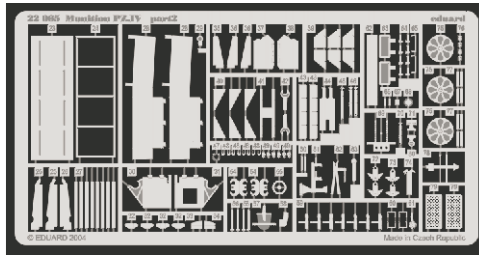

PZ.IV Munitionswagen

eduard

22 065

1/72 scale detail set for Hasegawa kit • sada detailů pro model 1/72 Hasegawa

- APPLY EXPRESS MASK AND PAINT BEFORE GLUING
POUŽIT EXPRESS MASK NABARVIT PŘED SLEPENÍM
- SYMMETRICAL ASSEMBLY
SYMETRICKÁ MONTÁŽ
- REMOVE
ODSTRANIT
- GRIND
OBROUSIT
- DRILL HOLE
VRTAT OTVOR
- BEND
OHNOUT
- OPTION
VOLBA
- REPLACE
NAHRADIT

ORIGINAL KIT PARTS
PŮVODNÍ DÍLY STAVEBNICE

PHOTO-ETCHED PARTS
LEPTANÉ DÍLY

PARTS TO BE REMOVED
DÍLY K ODSTRANĚNÍ

FILL
TMELIT

*For futher detail sets look for **eduard** 22 059 Karl gun on track (not included in this set)*

REFERENCES: Wydawnictwo Militaria - Karl-Mörser Gerät 040/ 041
 Military #13/ March/ April 2001
 Panzer Tracts Publ. - KARL- GERAET (60cm) & (54cm)
 Ground Power #6 / June 2004