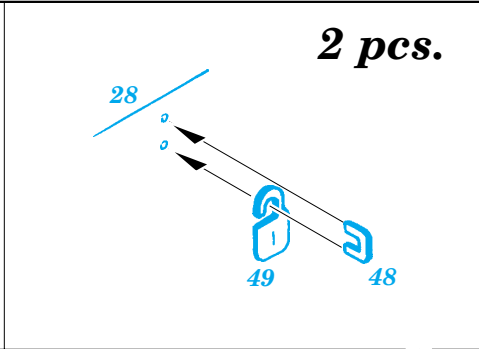

PZ.IV Munitionswagen

eduard

22 065

1/72 scale detail set for Hasegawa kit • sada detailů pro model 1/72 Hasegawa

- APPLY EXPRESS MASK AND PAINT BEFORE GLUING
POUŽIT EXPRESS MASK NABARVIT PŘED SLEPENÍM
- SYMMETRICAL ASSEMBLY
SYMETRICKÁ MONTÁŽ
- REMOVE
ODSTRANIT
- GRIND
OBROUSIT
- DRILL HOLE
VRTAT OTVOR
- BEND
OHNOUT
- OPTION
VOLBA
- REPLACE
NAHRADIT

ORIGINAL KIT PARTS
PŮVODNÍ DÍLY STAVEBNICE

PHOTO-ETCHED PARTS
LEPTANÉ DÍLY

PARTS TO BE REMOVED
DÍLY K ODSTRANĚNÍ

FILL
TMELIT

*For futher detail sets look for **eduard** 22 059 Karl gun on track (not included in this set)*