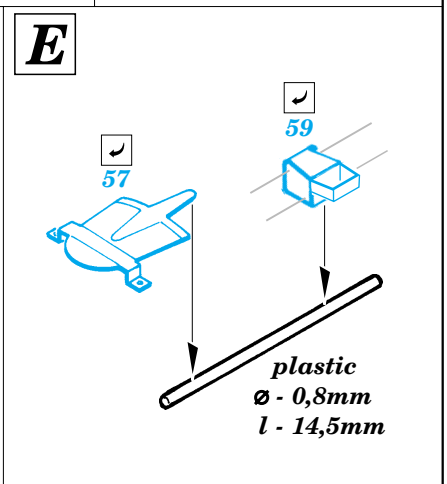

PZ.IV Munitionswagen

eduard

22 065

1/72 scale detail set for Hasegawa kit • sada detailů pro model 1/72 Hasegawa

- APPLY EXPRESS MASK AND PAINT BEFORE GLUING
POUŽIT EXPRESS MASK NABARVIT PŘED SLEPENÍM
- SYMMETRICAL ASSEMBLY
SYMETRICKÁ MONTÁŽ
- REMOVE
ODSTRANIT
- GRIND
OBROUSIT
- DRILL HOLE
VRTAT OTVOR
- BEND
OHNOUT
- OPTION
VOLBA
- REPLACE
NAHRADIT

ORIGINAL KIT PARTS
PŮVODNÍ DÍLY STAVEBNICE

PHOTO-ETCHED PARTS
LEPTANÉ DÍLY

PARTS TO BE REMOVED
DÍLY K ODSTRANĚNÍ

FILL
TMELIT

*For futher detail sets look for **eduard** 22 059 Karl gun on track (not included in this set)*

REFERENCES: Wydawnictwo Militaria - Karl-Mörser Gerät 040/ 041
 Military #13/ March/ April 2001
 Panzer Tracts Publ. - KARL- GERAET (60cm) & (54cm)
 Ground Power #6 / June 2004