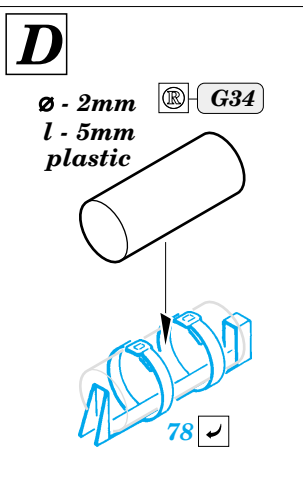

PZ.IV Munitionswagen

eduard

22 065

1/72 scale detail set for Hasegawa kit • sada detailů pro model 1/72 Hasegawa

- APPLY EXPRESS MASK AND PAINT BEFORE GLUING
POUŽIT EXPRESS MASK NABARVIT PŘED SLEPENÍM
- SYMMETRICAL ASSEMBLY
SYMETRICKÁ MONTÁŽ
- REMOVE
ODSTRANIT
- GRIND
OBROUSIT
- DRILL HOLE
VRTAT OTVOR
- BEND
OHNOUT
- OPTION
VOLBA
- REPLACE
NAHRADIT

ORIGINAL KIT PARTS
PŮVODNÍ DÍLY STAVEBNICE

PHOTO-ETCHED PARTS
LEPTANÉ DÍLY

PARTS TO BE REMOVED
DÍLY K ODSTRANĚNÍ

FILL
TMELIT

*For futher detail sets look for **eduard** 22 059 Karl gun on track (not included in this set)*

REFERENCES: Wydawnictwo Militaria - Karl-Mörser Gerät 040/ 041
 Military #13/ March/ April 2001
 Panzer Tracts Publ. - KARL- GERAET (60cm) & (54cm)
 Ground Power #6 / June 2004