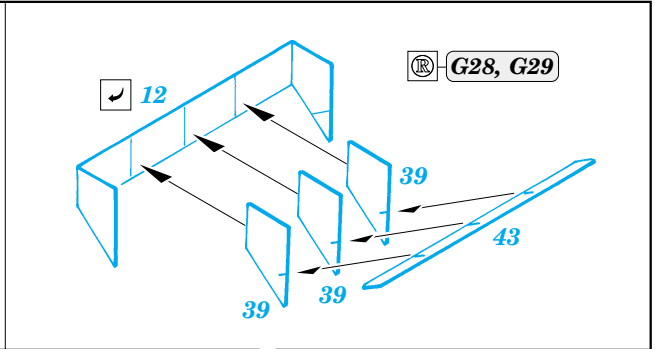

PZ.IV Munitionswagen

eduard

22 065

1/72 scale detail set for Hasegawa kit • sada detailů pro model 1/72 Hasegawa

- APPLY EXPRESS MASK AND PAINT BEFORE GLUING
POUŽIT EXPRESS MASK NABARVIT PŘED SLEPENÍM
- SYMMETRICAL ASSEMBLY
SYMETRICKÁ MONTÁŽ
- REMOVE
ODSTRANIT
- GRIND
OBROUSIT
- DRILL HOLE
VRTAT OTVOR
- BEND
OHNOUT
- OPTION
VOLBA
- REPLACE
NAHRADIT

ORIGINAL KIT PARTS
PŮVODNÍ DÍLY STAVEBNICE

PHOTO-ETCHED PARTS
LEPTANÉ DÍLY

PARTS TO BE REMOVED
DÍLY K ODSTRANĚNÍ

FILL
TMELIT

*For futher detail sets look for **eduard** 22 059 Karl gun on track (not included in this set)*