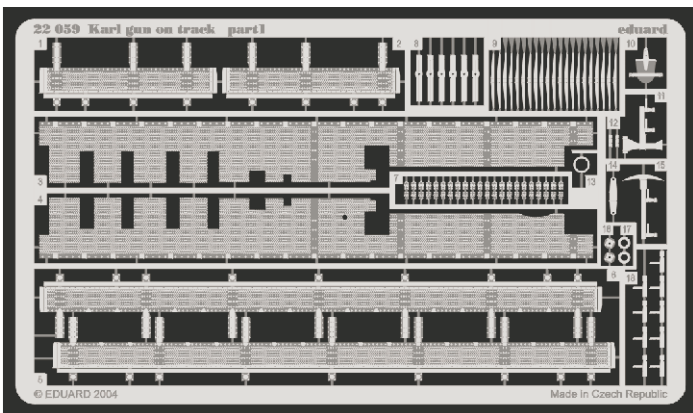

ORIGINAL KIT PARTS
PŮVODNÍ DÍLY STAVEBNICE

PHOTO-ETCHED PARTS
LEPTANÉ DÍLY

PARTS TO BE REMOVED
DÍLY K ODSTRANĚNÍ

FILL
TMELIT

*For futher detail sets look for **eduard** 22 059 Karl gun on track (not included in this set)*