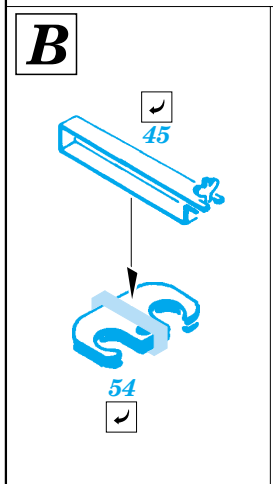

PZ.IV Munitionswagen

eduard

22 065

1/72 scale detail set for Hasegawa kit • sada detailů pro model 1/72 Hasegawa

- APPLY EXPRESS MASK AND PAINT BEFORE GLUING
POUŽIT EXPRESS MASK NABARVIT PŘED SLEPENÍM
- SYMMETRICAL ASSEMBLY
SYMETRICKÁ MONTÁŽ
- REMOVE
ODSTRANIT
- GRIND
OBROUSIT
- DRILL HOLE
VRTAT OTVOR
- BEND
OHNOUT
- OPTION
VOLBA
- REPLACE
NAHRADIT

ORIGINAL KIT PARTS
PŮVODNÍ DÍLY STAVEBNICE

PHOTO-ETCHED PARTS
LEPTANÉ DÍLY

PARTS TO BE REMOVED
DÍLY K ODSTRANĚNÍ

FILL
TMELIT

*For futher detail sets look for **eduard** 22 059 Karl gun on track (not included in this set)*

REFERENCES: Wydawnictwo Militaria - Karl-Mörser Gerät 040/ 041
 Military #13/ March/ April 2001
 Panzer Tracts Publ. - KARL- GERAET (60cm) & (54cm)
 Ground Power #6 / June 2004