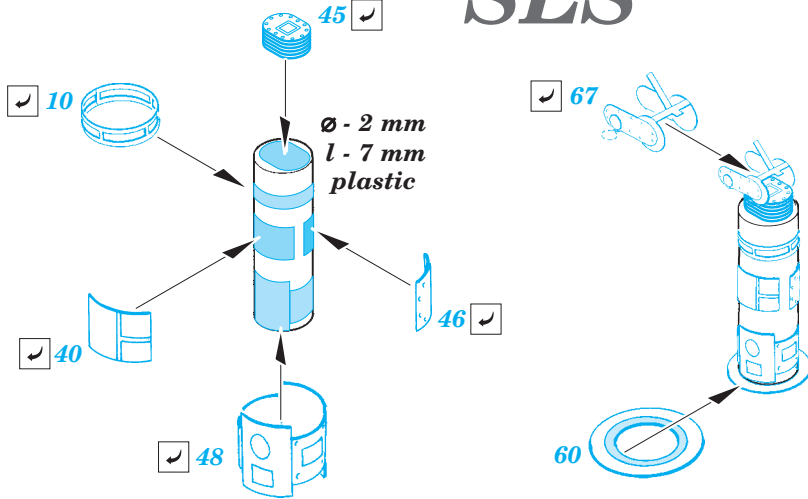

HMS Hood pt.2 radars 1/200

eduard

53 188

detail set for 1/200 TRUMPETER No. 03710 kit • sada detailů pro stavebnici 1/200 TRUMPETER No. 03710

FILM

- ★ APPLY EXPRESS MASK AND PAINT BEFORE GLUING
POUŽIT EXPRESS MASK NABARVIT PŘED SLEPENÍM
- ☉ SYMMETRICAL ASSEMBLY
SYMETRICKÁ MONTÁŽ
- ▭ REMOVE
ODSTRANIT
- ▨ GRIND
OBROUSIT
- ⊘ DRILL HOLE
VRTAT OTVOR
- 1 COLORED ETCHED PARTS
LEPTANÉ BAREVNÉ DÍLY
- 1 ETCHED PARTS
LEPTANÉ NEBAREVNÉ DÍLY
- 1 ORIGINAL KIT PARTS
PŮVODNÍ DÍLY STAVEBNICE
- ↷ BEND
OHNOUT
- ? OPTION
VOLBA
- Ⓜ REPLACE
NAHRADIT

ORIGINAL KIT PARTS
PŮVODNÍ DÍLY STAVEBNICE

PHOTO-ETCHED PARTS
LEPTANÉ DÍLY

PARTS TO BE REMOVED
DÍLY K ODSTRANĚNÍ

FILL
TMELIT

6 pcs.

3 pcs.

B 6 pcs.

SLS

C 10 pcs.

ALO

D 2 pcs.

CS

PE-A41

PE-B46

PE-B45

B ? **C** ? **D** ✓