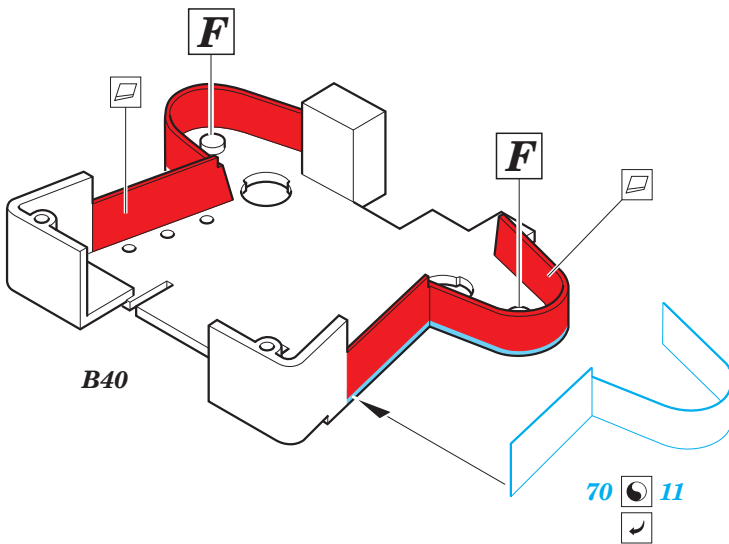

ORIGINAL KIT PARTS
PŮVODNÍ DÍLY STAVEBNICE

PHOTO-ETCHED PARTS
LEPTANÉ DÍLY

PARTS TO BE REMOVED
DÍLY K ODSTRANĚNÍ

FILL
TMELIT

6 pcs.

3 pcs.

B 6 pcs.

SLS

C 10 pcs.

ALO

D 2 pcs.

CS

PE-A41

PE-B46

PE-B45

B ? **C** ? **D** ✓

2 pcs.

F 2 pcs. **PPD**

E 8 pcs.

Related products: 53187 HMS Hood pt. 1 AA guns & rocket launchers 1/200

Related products: 53189 HMS Hood pt. 3 railings 1/200

Related products: 53190 HMS Hood pt. 4 life rafts 1/200