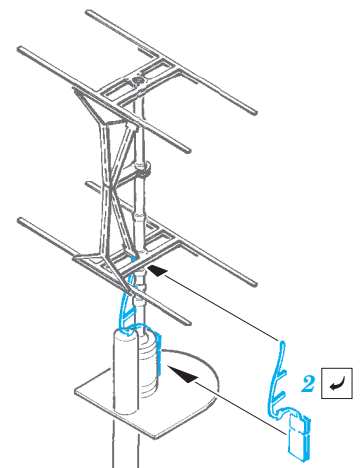

ORIGINAL KIT PARTS
PŮVODNÍ DÍLY STAVEBNICE

PHOTO-ETCHED PARTS
LEPTANÉ DÍLY

PARTS TO BE REMOVED
DÍLY K ODSTRANĚNÍ

FILL
TMELIT

6 pcs.

3 pcs.

B 6 pcs.

SLS

C 10 pcs.

ALO

D 2 pcs.

CS

PE-A41

PE-B46

PE-B45

B ? **C** ? **D** ✓

2 pcs.

F 2 pcs. **PPD**

E 8 pcs.

Related products: 53187 HMS Hood pt. 1 AA guns & rocket launchers 1/200

Related products: 53189 HMS Hood pt. 3 railings 1/200

Related products: 53190 HMS Hood pt. 4 life rafts 1/200