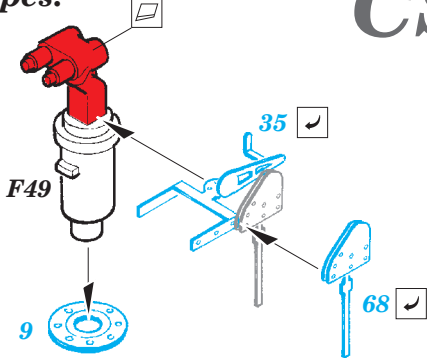

HMS Hood pt.2 radars 1/200

eduard

53 188

detail set for 1/200 TRUMPETER No. 03710 kit • sada detailů pro stavebnici 1/200 TRUMPETER No. 03710

FILM

- ★ APPLY EXPRESS MASK AND PAINT BEFORE GLUING
POUŽIT EXPRESS MASK NABARVIT PŘED SLEPENÍM
- ☉ SYMMETRICAL ASSEMBLY
SYMETRICKÁ MONTÁŽ
- ▭ REMOVE
ODSTRANIT
- ▨ GRIND
OBROUSIT
- ⊘ DRILL HOLE
VRTAT OTVOR
- 1 COLORED ETCHED PARTS
LEPTANÉ BAREVNÉ DÍLY
- 1 ETCHED PARTS
LEPTANÉ NEBAREVNÉ DÍLY
- 1 ORIGINAL KIT PARTS
PŮVODNÍ DÍLY STAVEBNICE
- ↷ BEND
OHNOUT
- ? OPTION
VOLBA
- Ⓜ REPLACE
NAHRADIT

ORIGINAL KIT PARTS
PŮVODNÍ DÍLY STAVEBNICE

PHOTO-ETCHED PARTS
LEPTANÉ DÍLY

PARTS TO BE REMOVED
DÍLY K ODSTRANĚNÍ

FILL
TMELIT

6 pcs.

3 pcs.

B 6 pcs.

SLS

C 10 pcs.

ALO

D 2 pcs.

CS

PE-A41

PE-B46

PE-B45

B ? **C** ? **D** ✓