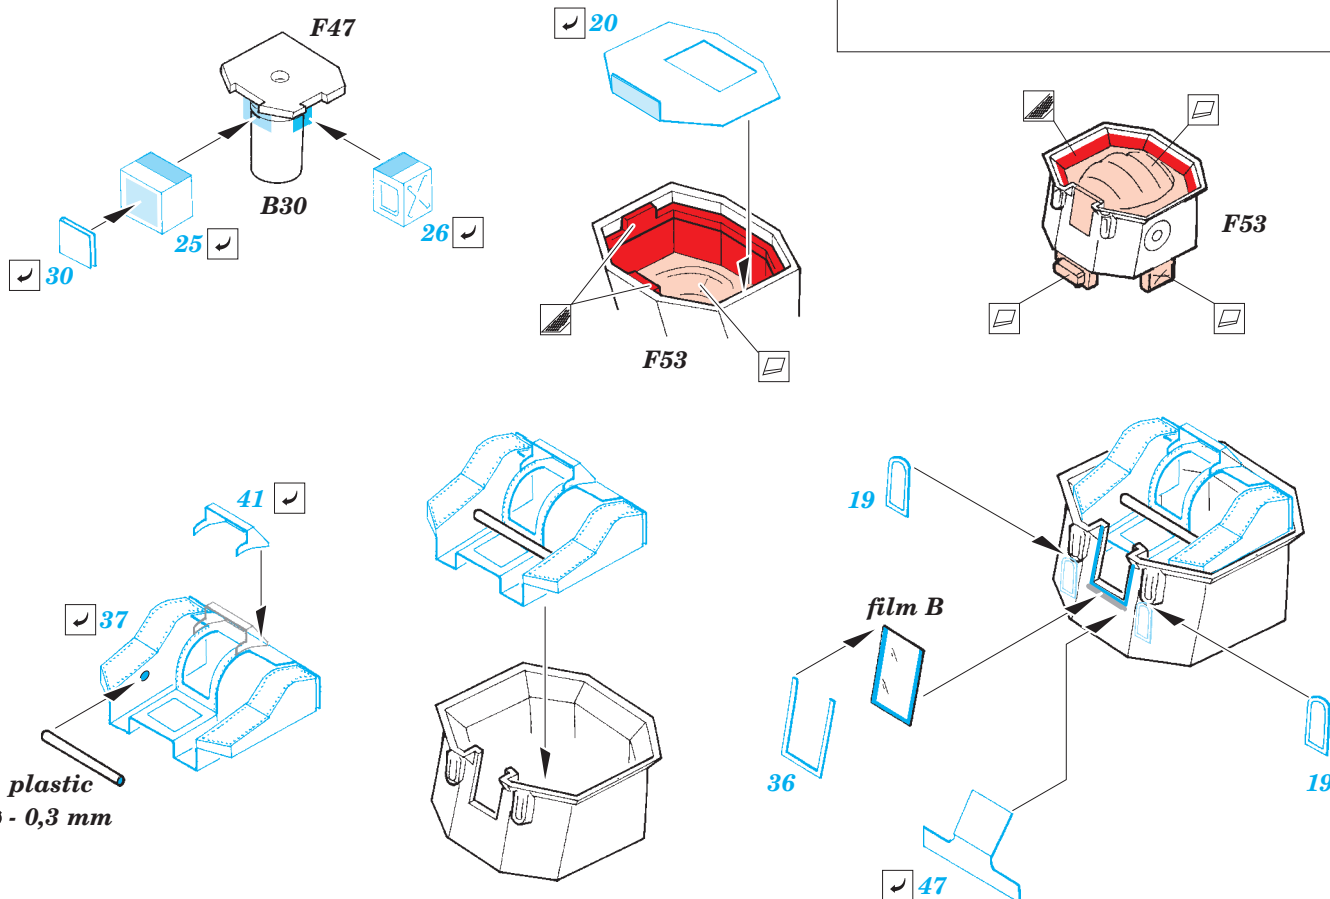

HMS Hood pt.2 radars 1/200

eduard

53 188

detail set for 1/200 TRUMPETER No. 03710 kit • sada detailů pro stavebnici 1/200 TRUMPETER No. 03710

FILM

- ★ APPLY EXPRESS MASK AND PAINT BEFORE GLUING
POUŽIT EXPRESS MASK NABARVIT PŘED SLEPENÍM
- ☉ SYMMETRICAL ASSEMBLY
SYMETRICKÁ MONTÁŽ
- ▭ REMOVE
ODSTRANIT
- ▨ GRIND
OBROUSIT
- ⊘ DRILL HOLE
VRTAT OTVOR
- 1 COLORED ETCHED PARTS
LEPTANÉ BAREVNÉ DÍLY
- 1 ETCHED PARTS
LEPTANÉ NEBAREVNÉ DÍLY
- 1 ORIGINAL KIT PARTS
PŮVODNÍ DÍLY STAVEBNICE
- ↷ BEND
OHNOUT
- ? OPTION
VOLBA
- Ⓜ REPLACE
NAHRADIT

ORIGINAL KIT PARTS
PŮVODNÍ DÍLY STAVEBNICE

PHOTO-ETCHED PARTS
LEPTANÉ DÍLY

PARTS TO BE REMOVED
DÍLY K ODSTRANĚNÍ

FILL
TMELIT

6 pcs.

3 pcs.

B 6 pcs.

SLS

C 10 pcs.

ALO

D 2 pcs.

CS

PE-A41

PE-B46

PE-B45

B ? **C** ? **D** ✓

2 pcs.

F 2 pcs. **PPD**

E 8 pcs.

Related products: 53187 HMS Hood pt. 1 AA guns & rocket launchers 1/200

Related products: 53189 HMS Hood pt. 3 railings 1/200

Related products: 53190 HMS Hood pt. 4 life rafts 1/200