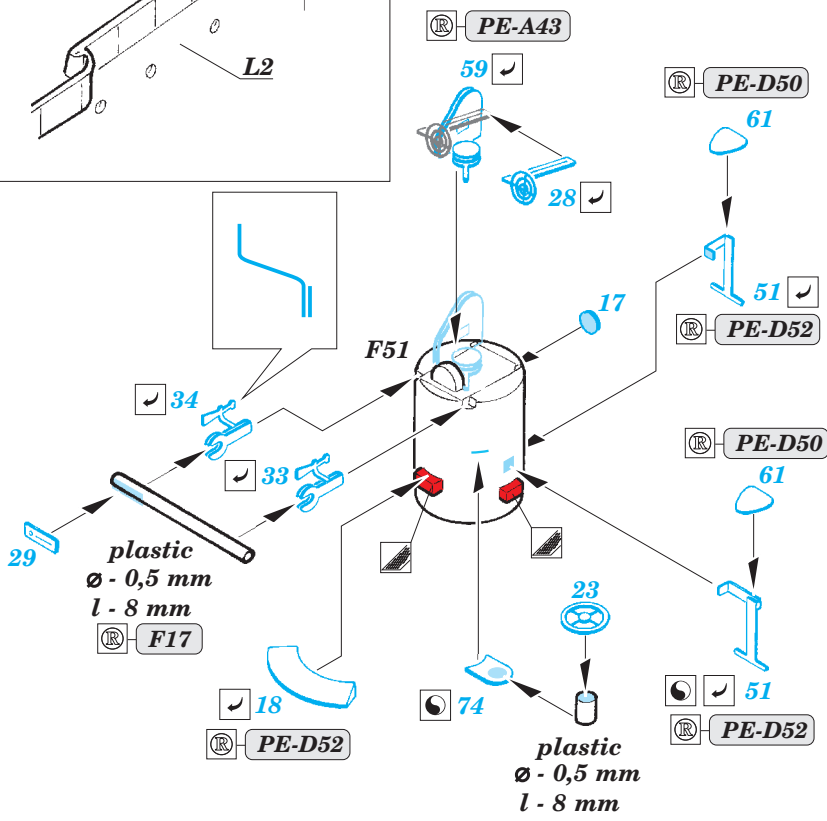

HMS Hood pt.2 radars 1/200

eduard

53 188

detail set for 1/200 TRUMPETER No. 03710 kit • sada detailů pro stavebnici 1/200 TRUMPETER No. 03710

FILM

- ★ APPLY EXPRESS MASK AND PAINT BEFORE GLUING
POUŽIT EXPRESS MASK NABARVIT PŘED SLEPENÍM
- ☉ SYMMETRICAL ASSEMBLY
SYMETRICKÁ MONTÁŽ
- ▭ REMOVE
ODSTRANIT
- ▨ GRIND
OBROUSIT
- ⊘ DRILL HOLE
VRTAT OTVOR
- 1 COLORED ETCHED PARTS
LEPTANÉ BAREVNÉ DÍLY
- 1 ETCHED PARTS
LEPTANÉ NEBAREVNÉ DÍLY
- 1 ORIGINAL KIT PARTS
PŮVODNÍ DÍLY STAVEBNICE
- ↷ BEND
OHNOUT
- ? OPTION
VOLBA
- Ⓜ REPLACE
NAHRADIT

ORIGINAL KIT PARTS
PŮVODNÍ DÍLY STAVEBNICE

PHOTO-ETCHED PARTS
LEPTANÉ DÍLY

PARTS TO BE REMOVED
DÍLY K ODSTRANĚNÍ

FILL
TMELIT

6 pcs.

3 pcs.

B 6 pcs.

SLS

C 10 pcs.

ALO

D 2 pcs.

CS

PE-A41

PE-B46

PE-B45

B ? **C** ? **D** ✓

2 pcs.

F 2 pcs. **PPD**

E 8 pcs.

Related products: 53187 HMS Hood pt. 1 AA guns & rocket launchers 1/200

Related products: 53189 HMS Hood pt. 3 railings 1/200

Related products: 53190 HMS Hood pt. 4 life rafts 1/200