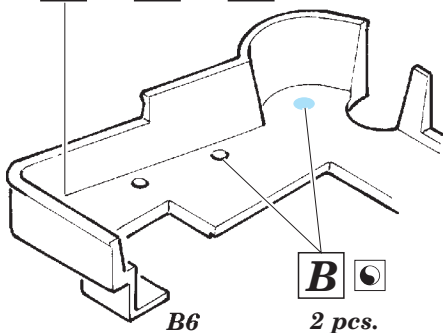

ORIGINAL KIT PARTS
PŮVODNÍ DÍLY STAVEBNICE

PHOTO-ETCHED PARTS
LEPTANÉ DÍLY

PARTS TO BE REMOVED
DÍLY K ODSTRANĚNÍ

FILL
TMELIT

6 pcs.

3 pcs.

B 6 pcs.

SLS

C 10 pcs.

ALO

D 2 pcs.

CS

PE-A41

PE-B46

PE-B45

B ? **C** ? **D** ✓

2 pcs.

F 2 pcs. **PPD**

E 8 pcs.

Related products: 53187 HMS Hood pt. 1 AA guns & rocket launchers 1/200

Related products: 53189 HMS Hood pt. 3 railings 1/200

Related products: 53190 HMS Hood pt. 4 life rafts 1/200