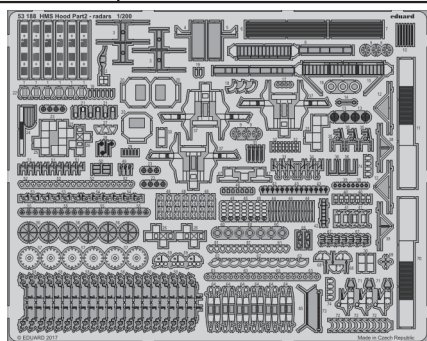

HMS Hood pt.2 radars 1/200

eduard

53 188

detail set for 1/200 TRUMPETER No. 03710 kit • sada detailů pro stavebnici 1/200 TRUMPETER No. 03710

FILM

- ★ APPLY EXPRESS MASK AND PAINT BEFORE GLUING
POUŽIT EXPRESS MASK NABARVIT PŘED SLEPENÍM
- ☉ SYMMETRICAL ASSEMBLY
SYMETRICKÁ MONTÁŽ
- ▭ REMOVE
ODSTRANIT
- ▨ GRIND
OBROUSIT
- ⊘ DRILL HOLE
VRTAT OTVOR
- 1 COLORED ETCHED PARTS
LEPTANÉ BAREVNÉ DÍLY
- 1 ETCHED PARTS
LEPTANÉ NEBAREVNÉ DÍLY
- 1 ORIGINAL KIT PARTS
PŮVODNÍ DÍLY STAVEBNICE
- ↷ BEND
OHNOUT
- ? OPTION
VOLBA
- Ⓜ REPLACE
NAHRADIT

ORIGINAL KIT PARTS
PŮVODNÍ DÍLY STAVEBNICE

PHOTO-ETCHED PARTS
LEPTANÉ DÍLY

PARTS TO BE REMOVED
DÍLY K ODSTRANĚNÍ

FILL
TMELIT

6 pcs.

3 pcs.

B 6 pcs.

SLS

C 10 pcs.

ALO

D 2 pcs.

CS

PE-A41

PE-B46

PE-B45

B ? **C** ? **D** ✓