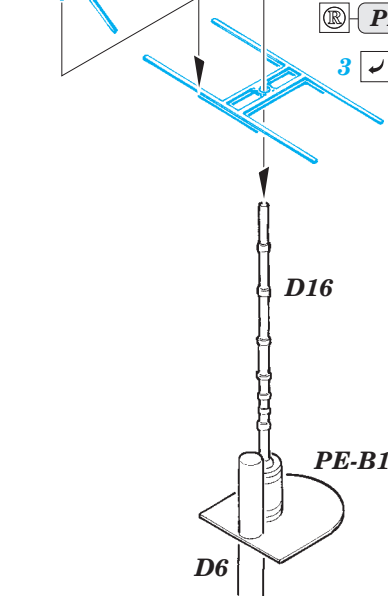

ORIGINAL KIT PARTS
PŮVODNÍ DÍLY STAVEBNICE

PHOTO-ETCHED PARTS
LEPTANÉ DÍLY

PARTS TO BE REMOVED
DÍLY K ODSTRANĚNÍ

FILL
TMELIT

6 pcs.

3 pcs.

B 6 pcs.

SLS

C 10 pcs.

ALO

D 2 pcs.

CS

PE-A41

PE-B46

PE-B45

B ? **C** ? **D** ✓

2 pcs.

F 2 pcs. **PPD**

E 8 pcs.

Related products: 53187 HMS Hood pt. 1 AA guns & rocket launchers 1/200

Related products: 53189 HMS Hood pt. 3 railings 1/200

Related products: 53190 HMS Hood pt. 4 life rafts 1/200