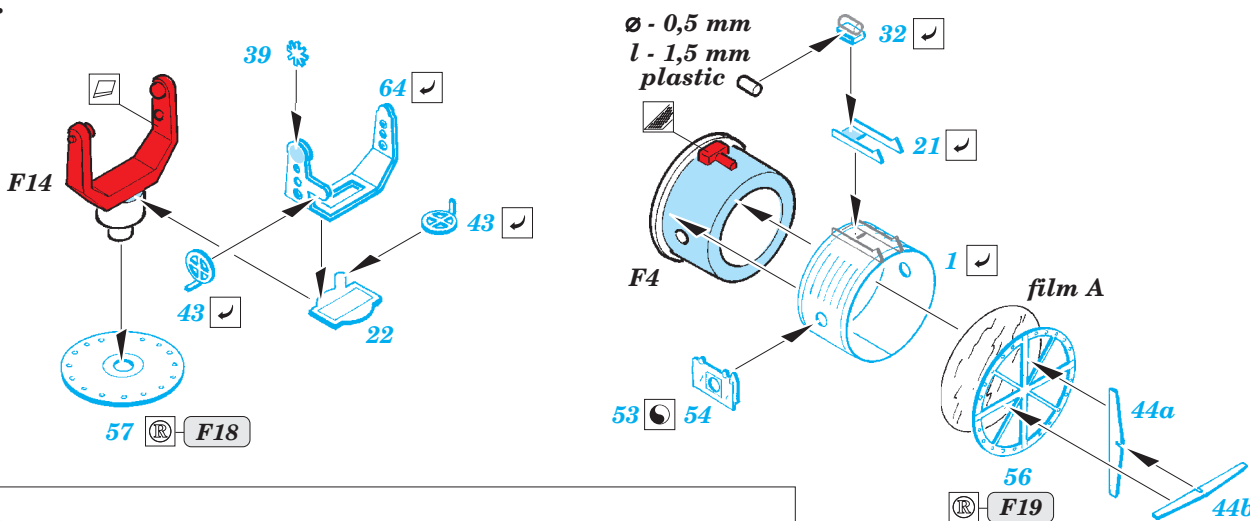

HMS Hood pt.2 radars 1/200

eduard

53 188

detail set for 1/200 TRUMPETER No. 03710 kit • sada detailů pro stavebnici 1/200 TRUMPETER No. 03710

FILM

- ★ APPLY EXPRESS MASK AND PAINT BEFORE GLUING
POUŽIT EXPRESS MASK NABARVIT PŘED SLEPENÍM
- ☉ SYMMETRICAL ASSEMBLY
SYMETRICKÁ MONTÁŽ
- ▭ REMOVE
ODSTRANIT
- ▨ GRIND
OBROUSIT
- ⊘ DRILL HOLE
VRTAT OTVOR
- 1 COLORED ETCHED PARTS
LEPTANÉ BAREVNÉ DÍLY
- 1 ETCHED PARTS
LEPTANÉ NEBAREVNÉ DÍLY
- 1 ORIGINAL KIT PARTS
PŮVODNÍ DÍLY STAVEBNICE
- ↷ BEND
OHNOUT
- ? OPTION
VOLBA
- Ⓜ REPLACE
NAHRADIT

ORIGINAL KIT PARTS
PŮVODNÍ DÍLY STAVEBNICE

PHOTO-ETCHED PARTS
LEPTANÉ DÍLY

PARTS TO BE REMOVED
DÍLY K ODSTRANĚNÍ

FILL
TMELIT

6 pcs.

3 pcs.

B 6 pcs.

SLS

C 10 pcs.

ALO

D 2 pcs.

CS

PE-A41

PE-B46

PE-B45

B ? **C** ? **D** ✓

2 pcs.

F 2 pcs. **PPD**

E 8 pcs.

Related products: 53187 HMS Hood pt. 1 AA guns & rocket launchers 1/200

Related products: 53189 HMS Hood pt. 3 railings 1/200

Related products: 53190 HMS Hood pt. 4 life rafts 1/200