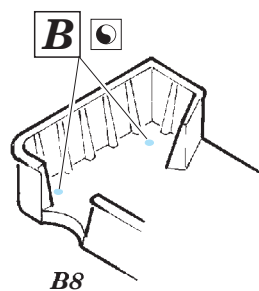

ORIGINAL KIT PARTS
PŮVODNÍ DÍLY STAVEBNICE

PHOTO-ETCHED PARTS
LEPTANÉ DÍLY

PARTS TO BE REMOVED
DÍLY K ODSTRANĚNÍ

FILL
TMELIT

6 pcs.

3 pcs.

B 6 pcs.

SLS

C 10 pcs.

ALO

D 2 pcs.

CS

PE-A41

PE-B46

PE-B45

B ? **C** ? **D** ✓

2 pcs.

F 2 pcs. **PPD**

E 8 pcs.

Related products: 53187 HMS Hood pt. 1 AA guns & rocket launchers 1/200

Related products: 53189 HMS Hood pt. 3 railings 1/200

Related products: 53190 HMS Hood pt. 4 life rafts 1/200