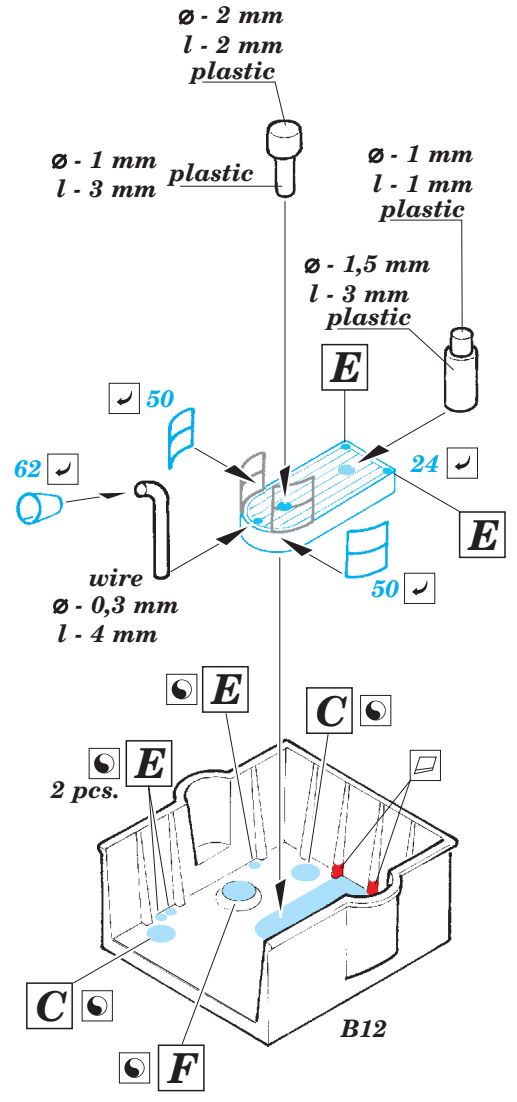

HMS Hood pt.2 radars 1/200

eduard

53 188

detail set for 1/200 TRUMPETER No. 03710 kit • sada detailů pro stavebnici 1/200 TRUMPETER No. 03710

FILM

- ★ APPLY EXPRESS MASK AND PAINT BEFORE GLUING
POUŽIT EXPRESS MASK NABARVIT PŘED SLEPENÍM
- ☉ SYMMETRICAL ASSEMBLY
SYMETRICKÁ MONTÁŽ
- ▭ REMOVE
ODSTRANIT
- ▨ GRIND
OBROUSIT
- ⊘ DRILL HOLE
VRTAT OTVOR
- 1 COLORED ETCHED PARTS
LEPTANÉ BAREVNÉ DÍLY
- 1 ETCHED PARTS
LEPTANÉ NEBAREVNÉ DÍLY
- 1 ORIGINAL KIT PARTS
PŮVODNÍ DÍLY STAVEBNICE
- ↷ BEND
OHNOUT
- ? OPTION
VOLBA
- Ⓜ REPLACE
NAHRADIT

ORIGINAL KIT PARTS
PŮVODNÍ DÍLY STAVEBNICE

PHOTO-ETCHED PARTS
LEPTANÉ DÍLY

PARTS TO BE REMOVED
DÍLY K ODSTRANĚNÍ

FILL
TMELIT

6 pcs.

3 pcs.

B 6 pcs.

SLS

2 pcs.

F 2 pcs. **PPD**

E 8 pcs.

Related products: 53187 HMS Hood pt. 1 AA guns & rocket launchers 1/200

Related products: 53189 HMS Hood pt. 3 railings 1/200

Related products: 53190 HMS Hood pt. 4 life rafts 1/200

Related products: 53193 HMS Hood pt. 5 deck 1/200

Related products: 53194 HMS Hood pt. 6 superstructure 1/200