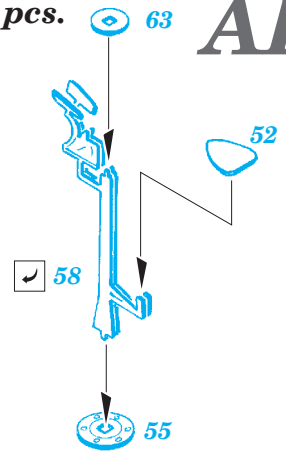

HMS Hood pt.2 radars 1/200

eduard

53 188

detail set for 1/200 TRUMPETER No. 03710 kit • sada detailů pro stavebnici 1/200 TRUMPETER No. 03710

FILM

- ★ APPLY EXPRESS MASK AND PAINT BEFORE GLUING
POUŽIT EXPRESS MASK NABARVIT PŘED SLEPENÍM
- ☉ SYMMETRICAL ASSEMBLY
SYMETRICKÁ MONTÁŽ
- ▭ REMOVE
ODSTRANIT
- ▨ GRIND
OBROUSIT
- ⊘ DRILL HOLE
VRTAT OTVOR
- 1 COLORED ETCHED PARTS
LEPTANÉ BAREVNÉ DÍLY
- 1 ETCHED PARTS
LEPTANÉ NEBAREVNÉ DÍLY
- 1 ORIGINAL KIT PARTS
PŮVODNÍ DÍLY STAVEBNICE
- ↷ BEND
OHNOUT
- ? OPTION
VOLBA
- Ⓜ REPLACE
NAHRADIT

ORIGINAL KIT PARTS
PŮVODNÍ DÍLY STAVEBNICE

PHOTO-ETCHED PARTS
LEPTANÉ DÍLY

PARTS TO BE REMOVED
DÍLY K ODSTRANĚNÍ

FILL
TMELIT

6 pcs.

3 pcs.

B 6 pcs.

SLS

C 10 pcs.

ALO

D 2 pcs.

CS

PE-A41

PE-B46

PE-B45

B ? **C** ? **D** ✓

2 pcs.

F 2 pcs. **PPD**

E 8 pcs.

Related products: 53187 HMS Hood pt. 1 AA guns & rocket launchers 1/200

Related products: 53189 HMS Hood pt. 3 railings 1/200

Related products: 53190 HMS Hood pt. 4 life rafts 1/200