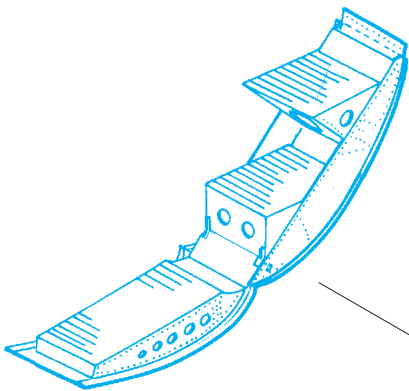

☑ 1 ☐ 24

☑ 2 ☐ 23

☑ 3 ☐ 22

☑ 4 ☐ 21

left wing