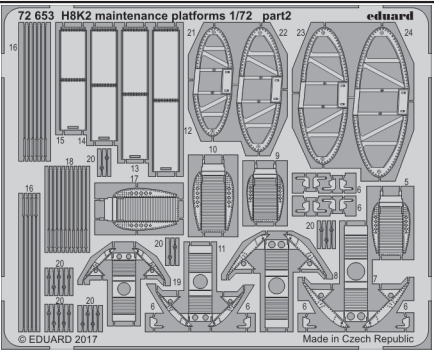

H8K2 maintenance platforms 1/72

eduard

72 653

detail set for 1/72 HASEGAWA kit • sada detailů pro stavebnici 1/72 HASEGAWA

- APPLY EXPRESS MASK AND PAINT BEFORE GLUING
POUŽIT EXPRESS MASK NABARVIT PŘED SLEPENÍM
- SYMMETRICAL ASSEMBLY
SYMETRICKÁ MONTÁŽ
- REMOVE
ODSTRANIT
- GRIND
OBROUSIT
- DRILL HOLE
VRTAT OTVOR
- BEND
OHNOUT
- OPTION
VOLBA
- REPLACE
NAHRADIT
- 1** COLORED ETCHED PARTS
LEPTANÉ BAREVNÉ DÍLY
- 1** ETCHED PARTS
LEPTANÉ NEBAREVNÉ DÍLY
- 1** ORIGINAL KIT PARTS
PŮVODNÍ DÍLY STAVEBNICE

ORIGINAL KIT PARTS
PŮVODNÍ DÍLY STAVEBNICE

PHOTO-ETCHED PARTS
LEPTANÉ DÍLY

PARTS TO BE REMOVED
DÍLY K ODSTRANĚNÍ

FILL
TMELIT

☑ 1 ☐ 24

☑ 2 ☐ 23

☑ 3 ☐ 22

☑ 4 ☐ 21