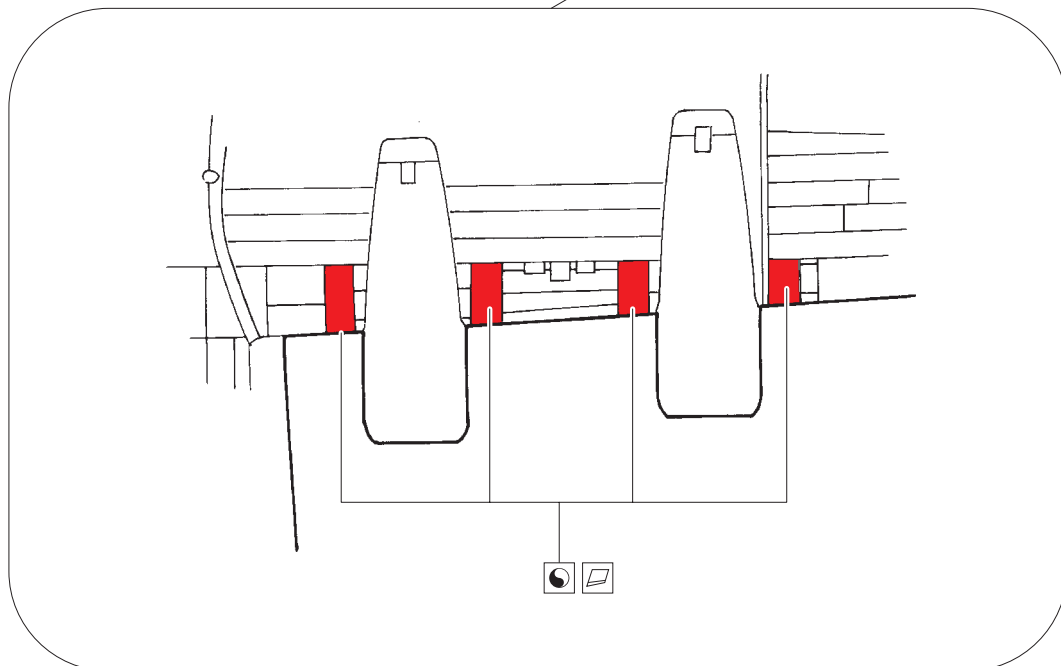

H8K2 maintenance platforms 1/72

eduard

72 653

detail set for 1/72 HASEGAWA kit • sada detailů pro stavebnici 1/72 HASEGAWA

- APPLY EXPRESS MASK AND PAINT BEFORE GLUING
POUŽIT EXPRESS MASK NABARVIT PŘED SLEPENÍM
- SYMMETRICAL ASSEMBLY
SYMETRICKÁ MONTÁŽ
- REMOVE
ODSTRANIT
- GRIND
OBROUSIT
- DRILL HOLE
VRTAT OTVOR
- BEND
OHNOUT
- OPTION
VOLBA
- REPLACE
NAHRADIT
- 1** COLORED ETCHED PARTS
LEPTANÉ BAREVNÉ DÍLY
- 1** ETCHED PARTS
LEPTANÉ NEBAREVNÉ DÍLY
- 1** ORIGINAL KIT PARTS
PŮVODNÍ DÍLY STAVEBNICE

ORIGINAL KIT PARTS
PŮVODNÍ DÍLY STAVEBNICE

PHOTO-ETCHED PARTS
LEPTANÉ DÍLY

PARTS TO BE REMOVED
DÍLY K ODSTRANĚNÍ

FILL
TMELIT

☑ 1 ☐ 24

☑ 2 ☐ 23

☑ 3 ☐ 22

☑ 4 ☐ 21