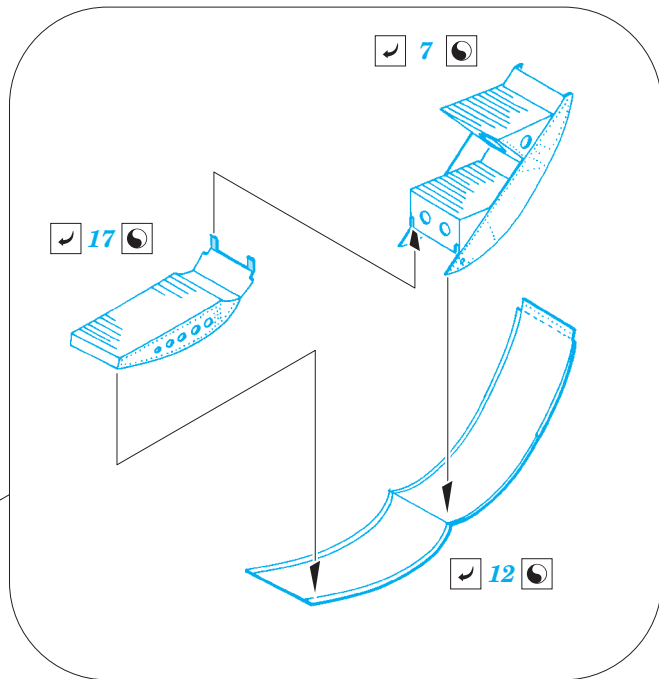

☑ 1 ☐ 24

☑ 2 ☐ 23

☑ 3 ☐ 22

☑ 4 ☐ 21

left wing