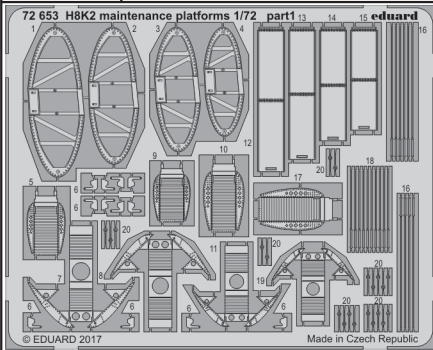

H8K2 maintenance platforms 1/72

eduard

72 653

detail set for 1/72 HASEGAWA kit • sada detailů pro stavebnici 1/72 HASEGAWA

- APPLY EXPRESS MASK AND PAINT BEFORE GLUING
POUŽIT EXPRESS MASK NABARVIT PŘED SLEPENÍM
- SYMMETRICAL ASSEMBLY
SYMETRICKÁ MONTÁŽ
- REMOVE
ODSTRANIT
- GRIND
OBROUSIT
- DRILL HOLE
VRTAT OTVOR
- BEND
OHNOUT
- OPTION
VOLBA
- REPLACE
NAHRADIT
- 1** COLORED ETCHED PARTS
LEPTANÉ BAREVNÉ DÍLY
- 1** ETCHED PARTS
LEPTANÉ NEBAREVNÉ DÍLY
- 1** ORIGINAL KIT PARTS
PŮVODNÍ DÍLY STAVEBNICE

ORIGINAL KIT PARTS
PŮVODNÍ DÍLY STAVEBNICE

PHOTO-ETCHED PARTS
LEPTANÉ DÍLY

PARTS TO BE REMOVED
DÍLY K ODSTRANĚNÍ

FILL
TMELIT

☑ 1 ☐ 24

☑ 2 ☐ 23

☑ 3 ☐ 22

☑ 4 ☐ 21