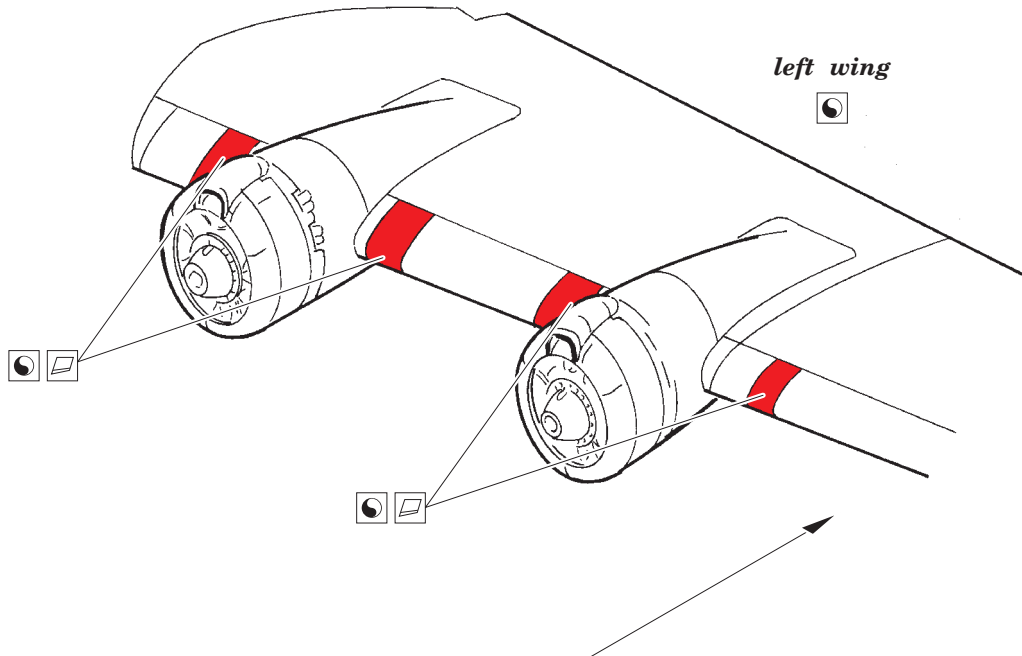

H8K2 maintenance platforms 1/72

eduard

72 653

detail set for 1/72 HASEGAWA kit • sada detailů pro stavebnici 1/72 HASEGAWA

- APPLY EXPRESS MASK AND PAINT BEFORE GLUING
POUŽIT EXPRESS MASK NABARVIT PŘED SLEPENÍM
- SYMMETRICAL ASSEMBLY
SYMETRICKÁ MONTÁŽ
- REMOVE
ODSTRANIT
- GRIND
OBROUSIT
- DRILL HOLE
VRTAT OTVOR
- BEND
OHNOUT
- OPTION
VOLBA
- REPLACE
NAHRADIT
- 1** COLORED ETCHED PARTS
LEPTANÉ BAREVNÉ DÍLY
- 1** ETCHED PARTS
LEPTANÉ NEBAREVNÉ DÍLY
- 1** ORIGINAL KIT PARTS
PŮVODNÍ DÍLY STAVEBNICE

ORIGINAL KIT PARTS
PŮVODNÍ DÍLY STAVEBNICE

PHOTO-ETCHED PARTS
LEPTANÉ DÍLY

PARTS TO BE REMOVED
DÍLY K ODSTRANĚNÍ

FILL
TMELIT

☑ 1 ☐ 24

☑ 2 ☐ 23

☑ 3 ☐ 22

☑ 4 ☐ 21