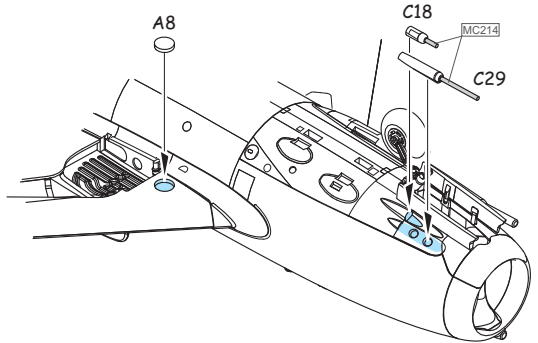

INSTRUCTION SIGNS * INSTR. SYMBOLY * INSTRUKTION SINNBILDEN * SYMBOLES

- OPTIONAL
VOLBA
- BEND
OHNOUT
- OPEN HOLE
VYVRTAT OTVOR
- SYMETRICAL ASSEMBLY
SYMETRICKÁ MONTÁŽ
- REMOVE
ODRÍZNOUT
- REVERSE SIDE
OTOČIT

7424 - NAVI

A

B

C

DECAL 10

10,5 mm

**D** $\varnothing - 0,8 \text{ mm}$

EXTERNAL FUEL TANK

 $\varnothing - 0,8 \text{ mm}$

EXTERNAL FUEL TANK

STEP 1

STEP 2

B8 CLOSED CANOPY

B12 OPEN CANOPY

CLOSED
A2, A5, B8

C308 C36