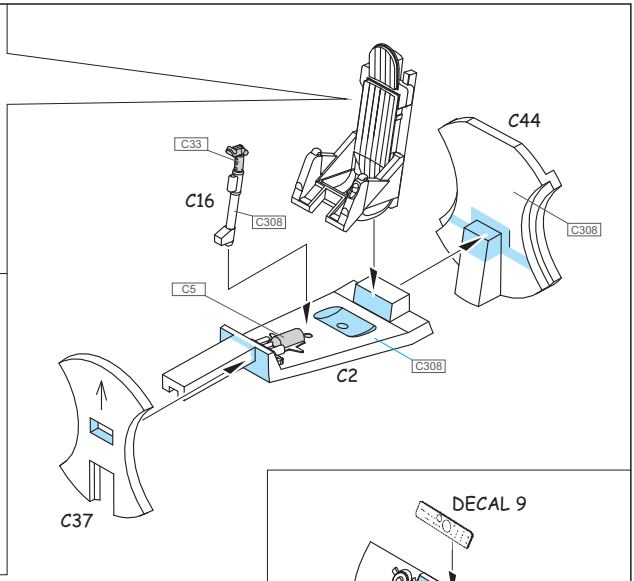

INSTRUCTION SIGNS * INSTR. SYMBOLY * INSTRUKTION SINNBILDEN * SYMBOLES

- OPTIONAL
VOLBA
- BEND
OHNOUT
- OPEN HOLE
VYVRTAT OTVOR
- SYMETRICAL ASSEMBLY
SYMETRICKÁ MONTÁŽ
- REMOVE
ODRÍZNOUT
- REVERSE SIDE
OTOČIT

7424 - NAVI

A

B

C

DECAL 10

10,5 mm

**D** $\varnothing - 0,8 \text{ mm}$

EXTERNAL FUEL TANK