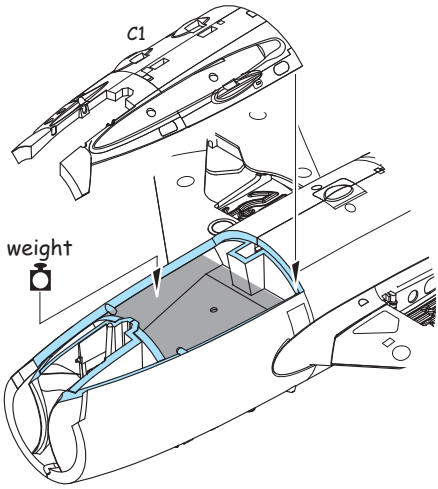

INSTRUCTION SIGNS * INSTR. SYMBOLY * INSTRUKTION SINNBILDEN * SYMBOLES

- OPTIONAL
VOLBA
- BEND
OHNOUT
- OPEN HOLE
VYVRTAT OTVOR
- SYMETRICAL ASSEMBLY
SYMETRICKÁ MONTÁŽ
- REMOVE
ODRÍZNOUT
- REVERSE SIDE
OTOČIT

7424 - NAVI

A

B

C

DECAL 10

10,5 mm

**D** $\varnothing - 0,8 \text{ mm}$

EXTERNAL FUEL TANK

 $\varnothing - 0,8 \text{ mm}$

EXTERNAL FUEL TANK

STEP 1

STEP 2

B8 CLOSED CANOPY

B12 OPEN CANOPY

CLOSED
A2, A5, B8

C308 C36