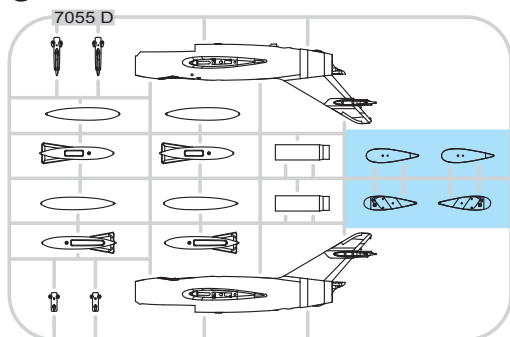

7424
1:72

MiG-15bis

eduard
WEEKEND
EDITION

PLASTIC PARTS

A>

B>

C>

D>

Mr. COLOR	
C5	BLUE
C33	FLAT BLACK
C66	BRIGHT GREEN
C137	TIRE BLACK
C308	GRAY

Mr. COLOR SUPER METALLIC	
SM01	SUPER FINE SILVER
SM04	SUPER STAINLESS
SM06	CHROME SILVER

Mr. METAL COLOR	
MC214	DARK IRON
MC218	ALUMINIUM

ATTENTION * UPOZORNĚNÍ * ACHTUNG * ATTENTION

- **(GB)** Carefully read instruction sheet before assembling. When you use glue or paint, do not use near open flame and use in well ventilated room. Keep out of reach of small children. Children must not be allowed to suck any part, or pull vinyl bag over the head.
- **(CZ)** Před začátkem stavby si pečlivě prostudujte stavební návod. Při používání barev a lepidel pracujte v dobře větrané místnosti. Lepidla ani barvy nepoužívejte v blízkosti otevřeného ohně. Model není určen malým dětem, mohlo by dojít k požití drobných dílů.
- **(D)** Von dem Zusammensetzen die Bauanleitung gut durchlesen. Kleber und Farbe nicht nahe von offenem Feuer verwenden und das Fenster von Zeit zu Zeit Belüftung öffnen. Bausatz von kleinen Kindern fernhalten. Verhüten Sie, daß Kinder irgendwelche Bauteile in den Mund nehmen oder Plastiktüten über den Kopf ziehen.
- **(F)** lire soigneusement la fiche d' instructions avant d' assembler. Ne pas utiliser de colle ou de peinture à proximité d' une flamme nue, et aérer la pièce de temps en temps. Garder hors de portée des enfants en bas âge. Ne pas laisser les enfants mettre en bouche ou sucer les pièces, ou passer un sachet vinyl sur la tête.

INSTRUCTION SIGNS * INSTR. SYMBOLY * INSTRUKTION SINNBILDEN * SYMBOLES

- OPTIONAL
  VOLBA
- BEND
  OHNOUT
- OPEN HOLE
  VYVRTAT OTVOR
- SYMETRICAL ASSEMBLY
  SYMETRICKÁ MONTÁŽ
- REMOVE
  ODRÍZNOUT
- REVERSE SIDE
  OTOČIT

7424 - NAVI