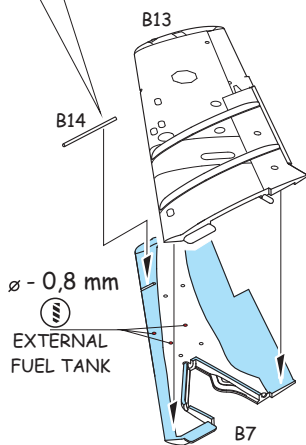

INSTRUCTION SIGNS * INSTR. SYMBOLY * INSTRUKTION SINNBILDEN * SYMBOLES

- OPTIONAL
VOLBA
- BEND
OHNOUT
- OPEN HOLE
VYVRTAT OTVOR
- SYMETRICAL ASSEMBLY
SYMETRICKÁ MONTÁŽ
- REMOVE
ODRÍZNOUT
- REVERSE SIDE
OTOČIT

7424 - NAVI

A

B

C

DECAL 10

10,5 mm

**D** $\varnothing - 0,8 \text{ mm}$

EXTERNAL FUEL TANK