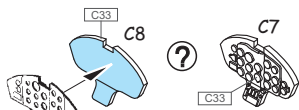

INSTRUCTION SIGNS * INSTR. SYMBOLY * INSTRUKTION SINNBILDEN * SYMBOLES

- OPTIONAL
VOLBA
- BEND
OHNOUT
- OPEN HOLE
VYVRTAT OTVOR
- SYMETRICAL ASSEMBLY
SYMETRICKÁ MONTÁŽ
- REMOVE
ODRÍZNOUT
- REVERSE SIDE
OTOČIT

7424 - NAVI

A

B

C

DECAL 10

10,5 mm

**D** $\varnothing - 0,8 \text{ mm}$

EXTERNAL FUEL TANK