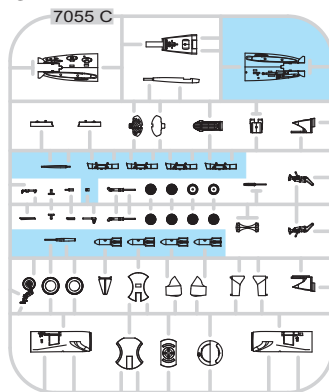

7424
1:72

MiG-15bis

eduard
WEEKEND
EDITION

PLASTIC PARTS

A>

B>

C>

D>

Mr. COLOR	
C5	BLUE
C33	FLAT BLACK
C66	BRIGHT GREEN
C137	TIRE BLACK
C308	GRAY

Mr. COLOR SUPER METALLIC	
SM01	SUPER FINE SILVER
SM04	SUPER STAINLESS
SM06	CHROME SILVER

Mr. METAL COLOR	
MC214	DARK IRON
MC218	ALUMINIUM

ATTENTION * UPOZORNĚNÍ * ACHTUNG * ATTENTION

- **(GB)** Carefully read instruction sheet before assembling. When you use glue or paint, do not use near open flame and use in well ventilated room. Keep out of reach of small children. Children must not be allowed to suck any part, or pull vinyl bag over the head.
- **(CZ)** Před začátkem stavby si pečlivě prostudujte stavební návod. Při používání barev a lepidel pracujte v dobře větrané místnosti. Lepidla ani barvy nepoužívejte v blízkosti otevřeného ohně. Model není určen malým dětem, mohlo by dojít k požití drobných dílů.
- **(D)** Von dem Zusammensetzen die Bauanleitung gut durchlesen. Kleber und Farbe nicht nahe von offenem Feuer verwenden und das Fenster von Zeit zu Zeit Belüftung öffnen. Bausatz von kleinen Kindern fernhalten. Verhüten Sie, daß Kinder irgendwelche Bauteile in den Mund nehmen oder Plastiktüten über den Kopf ziehen.
- **(F)** lire soigneusement la fiche d' instructions avant d' assembler. Ne pas utiliser de colle ou de peinture à proximité d' une flamme nue, et aérer la pièce de temps en temps. Garder hors de portée des enfants en bas âge. Ne pas laisser les enfants mettre en bouche ou sucer les pièces, ou passer un sachet vinyl sur la tête.

INSTRUCTION SIGNS * INSTR. SYMBOLY * INSTRUKTION SINNBILDEN * SYMBOLES

- OPTIONAL
  VOLBA
- BEND
  OHNOUT
- OPEN HOLE
  VYVRTAT OTVOR
- SYMETRICAL ASSEMBLY
  SYMETRICKÁ MONTÁŽ
- REMOVE
  ODRÍZNOUT
- REVERSE SIDE
  OTOČIT

7424 - NAVI