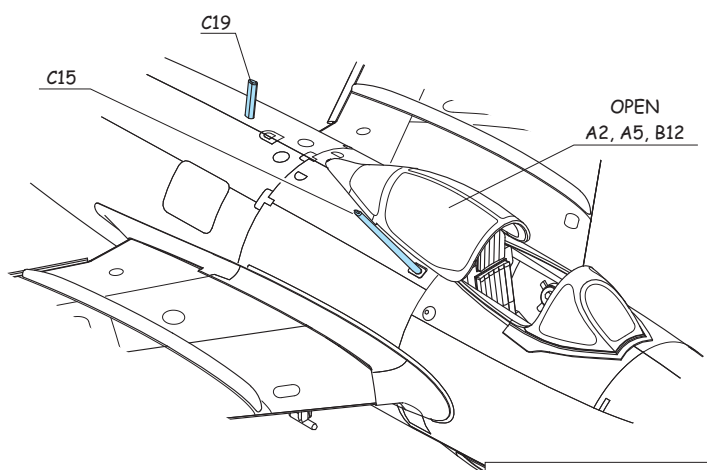

OPEN
A2, A5, B12