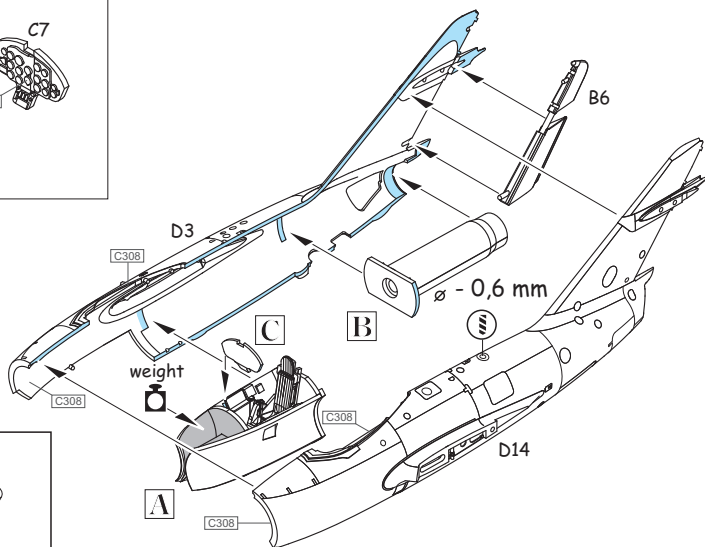

INSTRUCTION SIGNS * INSTR. SYMBOLY * INSTRUKTION SINNBILDEN * SYMBOLES

- OPTIONAL
VOLBA
- BEND
OHNOUT
- OPEN HOLE
VYVRTAT OTVOR
- SYMETRICAL ASSEMBLY
SYMETRICKÁ MONTÁŽ
- REMOVE
ODRÍZNOUT
- REVERSE SIDE
OTOČIT

7424 - NAVI

A

B

C

DECAL 10

10,5 mm

**D** $\varnothing - 0,8 \text{ mm}$

EXTERNAL FUEL TANK