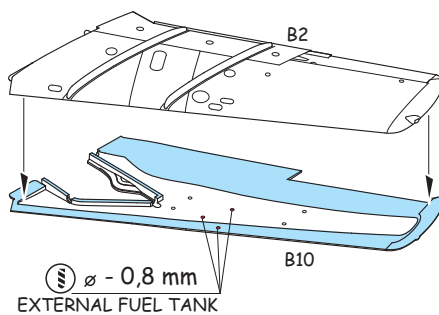

$\varnothing - 0,8 \text{ mm}$

EXTERNAL FUEL TANK