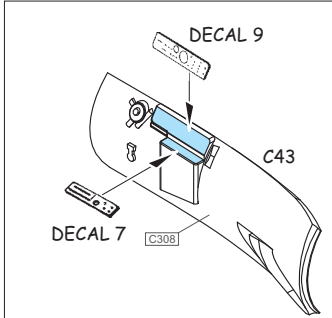

INSTRUCTION SIGNS * INSTR. SYMBOLY * INSTRUKTION SINNBILDEN * SYMBOLES

- OPTIONAL
VOLBA
- BEND
OHNOUT
- OPEN HOLE
VYVRTAT OTVOR
- SYMETRICAL ASSEMBLY
SYMETRICKÁ MONTÁŽ
- REMOVE
ODRÍZNOUT
- REVERSE SIDE
OTOČIT

7424 - NAVI

A

B

C

DECAL 10

10,5 mm

**D** $\varnothing - 0,8 \text{ mm}$

EXTERNAL FUEL TANK