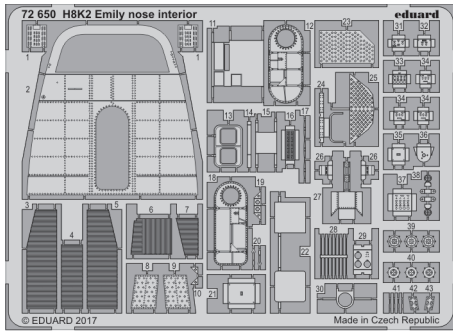

# H8K2 Emily nose interior

eduard

72 650

detail set for 1/72 HASEGAWA kit • sada detailů pro stavebnici 1/72 HASEGAWA

- ★ APPLY EXPRESS MASK AND PAINT BEFORE GLUING  
POUŽIT EXPRESS MASK NABARVIT PŘED SLEPENÍM
  - ☯ SYMMETRICAL ASSEMBLY  
SYMETRICKÁ MONTÁŽ
  - ☐ REMOVE  
ODSTRANIT
  - ☐ GRIND  
OBROUSIT
  - ☐ DRILL HOLE  
VRTAT OTVOR
  - 1 COLORED ETCHED PARTS  
LEPTANÉ BAREVNÉ DÍLY
  - 1 ETCHED PARTS  
LEPTANÉ NEBAREVNÉ DÍLY
  - 1 ORIGINAL KIT PARTS  
PŮVODNÍ DÍLY STAVEBNICE
- ☑ BEND  
OHNOUT
  - ☑ ? OPTION  
VOLBA
  - ☑ (R) REPLACE  
NAHRADIT

ORIGINAL KIT PARTS  
PŮVODNÍ DÍLY STAVEBNICE
  PHOTO-ETCHED PARTS  
LEPTANÉ DÍLY
  PARTS TO BE REMOVED  
DÍLY K ODSTRANĚNÍ
  FILL  
TMELIT

*Related products: SS 592 + 73 592 H8K2 Emily cockpit interior  
72 651 H8K2 Emily rear interior*