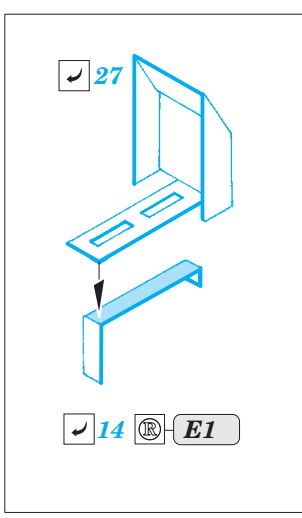

# H8K2 Emily nose interior

eduard

72 650

detail set for 1/72 HASEGAWA kit • sada detailů pro stavebnici 1/72 HASEGAWA

- ★ APPLY EXPRESS MASK AND PAINT BEFORE GLUING  
POUŽIT EXPRESS MASK NABARVIT PŘED SLEPENÍM
  - ☯ SYMMETRICAL ASSEMBLY  
SYMETRICKÁ MONTÁŽ
  - ☐ REMOVE  
ODSTRANIT
  - ☐ GRIND  
OBROUSIT
  - ☐ DRILL HOLE  
VRTAT OTVOR
  - 1 COLORED ETCHED PARTS  
LEPTANÉ BAREVNÉ DÍLY
  - 1 ETCHED PARTS  
LEPTANÉ NEBAREVNÉ DÍLY
  - 1 ORIGINAL KIT PARTS  
PŮVODNÍ DÍLY STAVEBNICE
- ☑ BEND  
OHNOUT
  - ☑ ? OPTION  
VOLBA
  - ☑ (R) REPLACE  
NAHRADIT

ORIGINAL KIT PARTS  
PŮVODNÍ DÍLY STAVEBNICE
  PHOTO-ETCHED PARTS  
LEPTANÉ DÍLY
  PARTS TO BE REMOVED  
DÍLY K ODSTRANĚNÍ
  FILL  
TMELIT

*Related products: SS 592 + 73 592 H8K2 Emily cockpit interior  
72 651 H8K2 Emily rear interior*