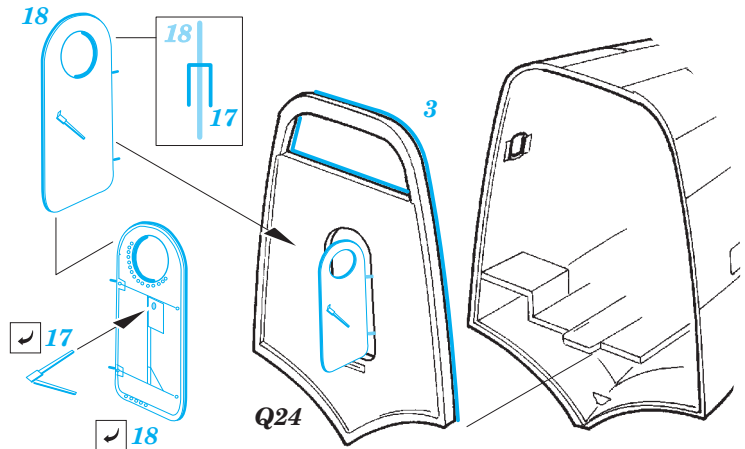

# H8K2 Emily nose interior

eduard

72 650

detail set for 1/72 HASEGAWA kit • sada detailů pro stavebnici 1/72 HASEGAWA

- ★ APPLY EXPRESS MASK AND PAINT BEFORE GLUING  
POUŽIT EXPRESS MASK NABARVIT PŘED SLEPENÍM
  - ☯ SYMMETRICAL ASSEMBLY  
SYMETRICKÁ MONTÁŽ
  - ☐ REMOVE  
ODSTRANIT
  - ☐ GRIND  
OBROUSIT
  - ☐ DRILL HOLE  
VRTAT OTVOR
  - 1 COLORED ETCHED PARTS  
LEPTANÉ BAREVNÉ DÍLY
  - 1 ETCHED PARTS  
LEPTANÉ NEBAREVNÉ DÍLY
  - 1 ORIGINAL KIT PARTS  
PŮVODNÍ DÍLY STAVEBNICE
- ☑ BEND  
OHNOUT
  - ☑ ? OPTION  
VOLBA
  - ☑ (R) REPLACE  
NAHRADIT

ORIGINAL KIT PARTS  
PŮVODNÍ DÍLY STAVEBNICE
  PHOTO-ETCHED PARTS  
LEPTANÉ DÍLY
  PARTS TO BE REMOVED  
DÍLY K ODSTRANĚNÍ
  FILL  
TMELIT

*Related products: SS 592 + 73 592 H8K2 Emily cockpit interior  
72 651 H8K2 Emily rear interior*