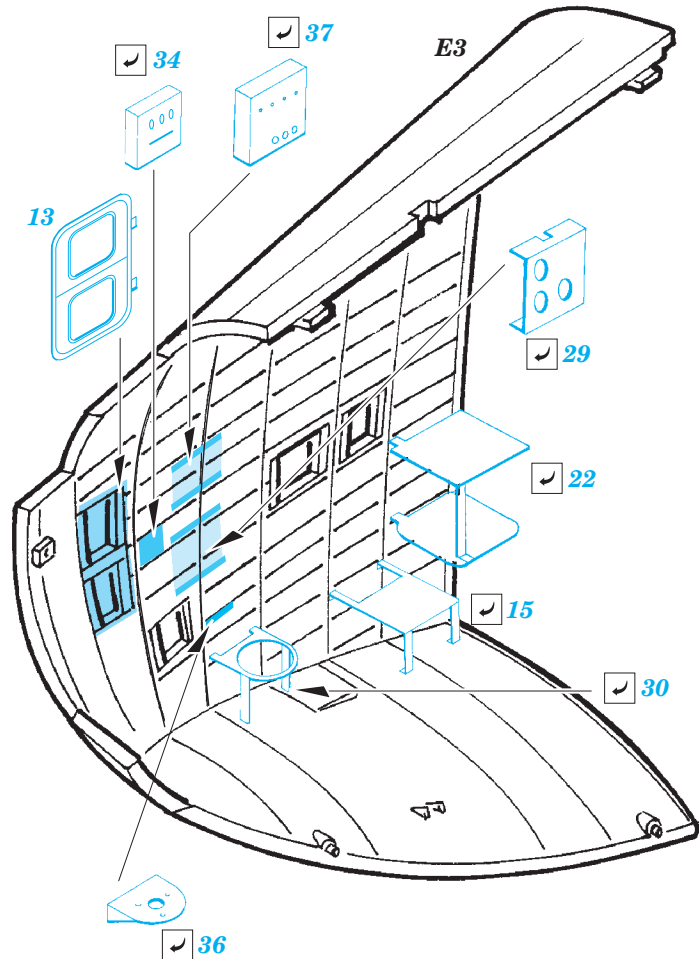

# H8K2 Emily nose interior

eduard

72 650

detail set for 1/72 HASEGAWA kit • sada detailů pro stavebnici 1/72 HASEGAWA

- ★ APPLY EXPRESS MASK AND PAINT BEFORE GLUING  
POUŽIT EXPRESS MASK NABARVIT PŘED SLEPENÍM
  - ☯ SYMMETRICAL ASSEMBLY  
SYMETRICKÁ MONTÁŽ
  - ☐ REMOVE  
ODSTRANIT
  - ☐ GRIND  
OBROUSIT
  - ☐ DRILL HOLE  
VRTAT OTVOR
  - 1 COLORED ETCHED PARTS  
LEPTANÉ BAREVNÉ DÍLY
  - 1 ETCHED PARTS  
LEPTANÉ NEBAREVNÉ DÍLY
  - 1 ORIGINAL KIT PARTS  
PŮVODNÍ DÍLY STAVEBNICE
- ☑ BEND  
OHNOUT
  - ☑ ? OPTION  
VOLBA
  - ☑ (R) REPLACE  
NAHRADIT

ORIGINAL KIT PARTS  
PŮVODNÍ DÍLY STAVEBNICE
  PHOTO-ETCHED PARTS  
LEPTANÉ DÍLY
  PARTS TO BE REMOVED  
DÍLY K ODSTRANĚNÍ
  FILL  
TMELIT

*Related products: SS 592 + 73 592 H8K2 Emily cockpit interior  
72 651 H8K2 Emily rear interior*