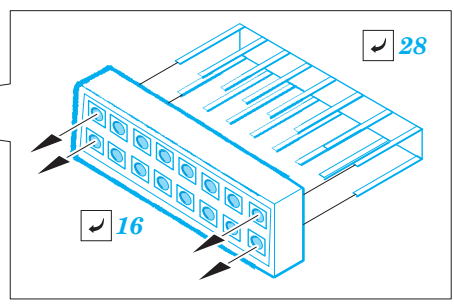

# H8K2 Emily nose interior

eduard

72 650

detail set for 1/72 HASEGAWA kit • sada detailů pro stavebnici 1/72 HASEGAWA

- ★ APPLY EXPRESS MASK AND PAINT BEFORE GLUING  
POUŽIT EXPRESS MASK NABARVIT PŘED SLEPENÍM
  - ☯ SYMMETRICAL ASSEMBLY  
SYMETRICKÁ MONTÁŽ
  - ☐ REMOVE  
ODSTRANIT
  - ☐ GRIND  
OBROUSIT
  - ☐ DRILL HOLE  
VRTAT OTVOR
  - 1 COLORED ETCHED PARTS  
LEPTANÉ BAREVNÉ DÍLY
  - 1 ETCHED PARTS  
LEPTANÉ NEBAREVNÉ DÍLY
  - 1 ORIGINAL KIT PARTS  
PŮVODNÍ DÍLY STAVEBNICE
- ☑ BEND  
OHNOUT
  - ☑ ? OPTION  
VOLBA
  - ☑ (R) REPLACE  
NAHRADIT

ORIGINAL KIT PARTS  
PŮVODNÍ DÍLY STAVEBNICE
  PHOTO-ETCHED PARTS  
LEPTANÉ DÍLY
  PARTS TO BE REMOVED  
DÍLY K ODSTRANĚNÍ
  FILL  
TMELIT

*Related products: SS 592 + 73 592 H8K2 Emily cockpit interior  
72 651 H8K2 Emily rear interior*