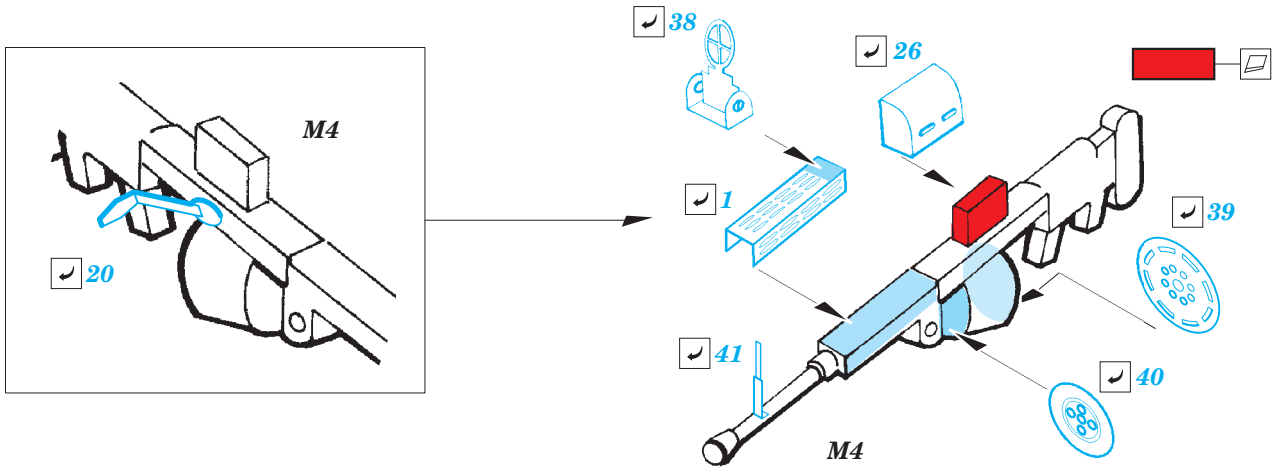

# H8K2 Emily nose interior

eduard

72 650

detail set for 1/72 HASEGAWA kit • sada detailů pro stavebnici 1/72 HASEGAWA

- ★ APPLY EXPRESS MASK AND PAINT BEFORE GLUING  
POUŽIT EXPRESS MASK NABARVIT PŘED SLEPENÍM
  - ☯ SYMMETRICAL ASSEMBLY  
SYMETRICKÁ MONTÁŽ
  - ☐ REMOVE  
ODSTRANIT
  - ☐ GRIND  
OBROUSIT
  - ☐ DRILL HOLE  
VRTAT OTVOR
  - 1 COLORED ETCHED PARTS  
LEPTANÉ BAREVNÉ DÍLY
  - 1 ETCHED PARTS  
LEPTANÉ NEBAREVNÉ DÍLY
  - 1 ORIGINAL KIT PARTS  
PŮVODNÍ DÍLY STAVEBNICE
- ☑ BEND  
OHNOUT
  - ☑ ? OPTION  
VOLBA
  - ☑ (R) REPLACE  
NAHRADIT

ORIGINAL KIT PARTS  
PŮVODNÍ DÍLY STAVEBNICE
  PHOTO-ETCHED PARTS  
LEPTANÉ DÍLY
  PARTS TO BE REMOVED  
DÍLY K ODSTRANĚNÍ
  FILL  
TMELIT

*Related products: SS 592 + 73 592 H8K2 Emily cockpit interior  
72 651 H8K2 Emily rear interior*