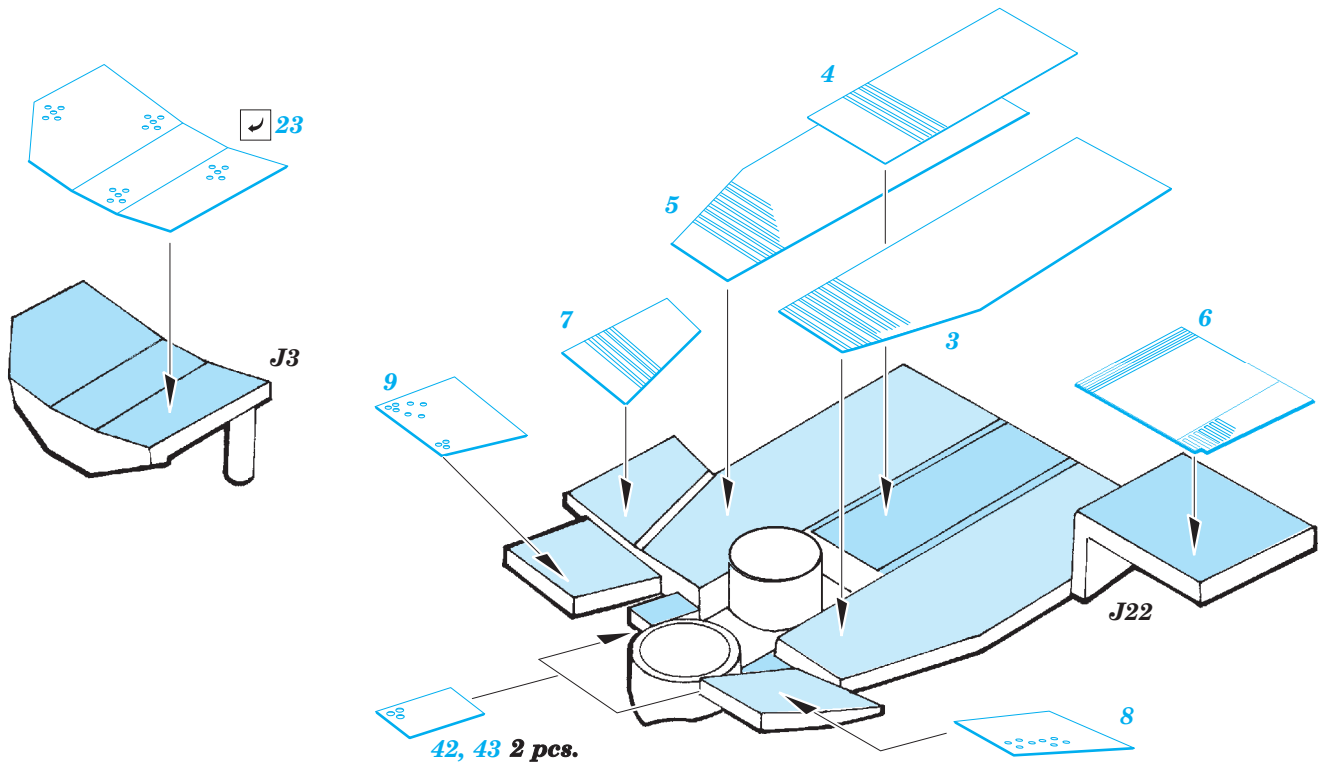

# H8K2 Emily nose interior

eduard

72 650

detail set for 1/72 HASEGAWA kit • sada detailů pro stavebnici 1/72 HASEGAWA

- ★ APPLY EXPRESS MASK AND PAINT BEFORE GLUING  
POUŽIT EXPRESS MASK NABARVIT PŘED SLEPENÍM
  - ☯ SYMMETRICAL ASSEMBLY  
SYMETRICKÁ MONTÁŽ
  - ☐ REMOVE  
ODSTRANIT
  - ☐ GRIND  
OBROUSIT
  - ☐ DRILL HOLE  
VRTAT OTVOR
  - 1 COLORED ETCHED PARTS  
LEPTANÉ BAREVNÉ DÍLY
  - 1 ETCHED PARTS  
LEPTANÉ NEBAREVNÉ DÍLY
  - 1 ORIGINAL KIT PARTS  
PŮVODNÍ DÍLY STAVEBNICE
- ☑ BEND  
OHNOUT
  - ☑ ? OPTION  
VOLBA
  - ☑ (R) REPLACE  
NAHRADIT

ORIGINAL KIT PARTS  
PŮVODNÍ DÍLY STAVEBNICE
  PHOTO-ETCHED PARTS  
LEPTANÉ DÍLY
  PARTS TO BE REMOVED  
DÍLY K ODSTRANĚNÍ
  FILL  
TMELIT

*Related products: SS 592 + 73 592 H8K2 Emily cockpit interior  
72 651 H8K2 Emily rear interior*