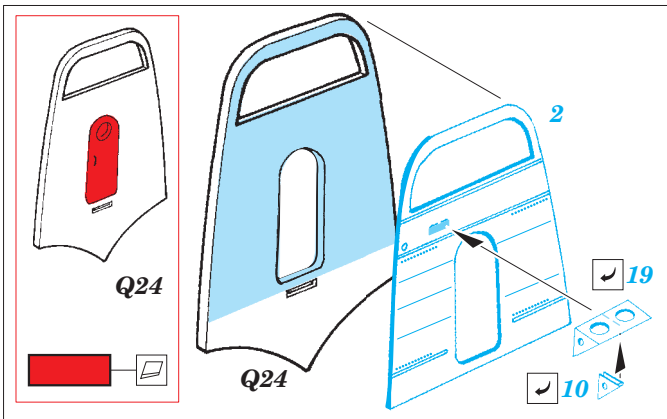

# H8K2 Emily nose interior

eduard

72 650

detail set for 1/72 HASEGAWA kit • sada detailů pro stavebnici 1/72 HASEGAWA

- ★ APPLY EXPRESS MASK AND PAINT BEFORE GLUING  
POUŽIT EXPRESS MASK NABARVIT PŘED SLEPENÍM
  - ☯ SYMMETRICAL ASSEMBLY  
SYMETRICKÁ MONTÁŽ
  - ☐ REMOVE  
ODSTRANIT
  - ☐ GRIND  
OBROUSIT
  - ☐ DRILL HOLE  
VRTAT OTVOR
  - 1 COLORED ETCHED PARTS  
LEPTANÉ BAREVNÉ DÍLY
  - 1 ETCHED PARTS  
LEPTANÉ NEBAREVNÉ DÍLY
  - 1 ORIGINAL KIT PARTS  
PŮVODNÍ DÍLY STAVEBNICE
- ☑ BEND  
OHNOUT
  - ☑ ? OPTION  
VOLBA
  - ☑ (R) REPLACE  
NAHRADIT

ORIGINAL KIT PARTS  
PŮVODNÍ DÍLY STAVEBNICE
  PHOTO-ETCHED PARTS  
LEPTANÉ DÍLY
  PARTS TO BE REMOVED  
DÍLY K ODSTRANĚNÍ
  FILL  
TMELIT

*Related products: SS 592 + 73 592 H8K2 Emily cockpit interior  
72 651 H8K2 Emily rear interior*