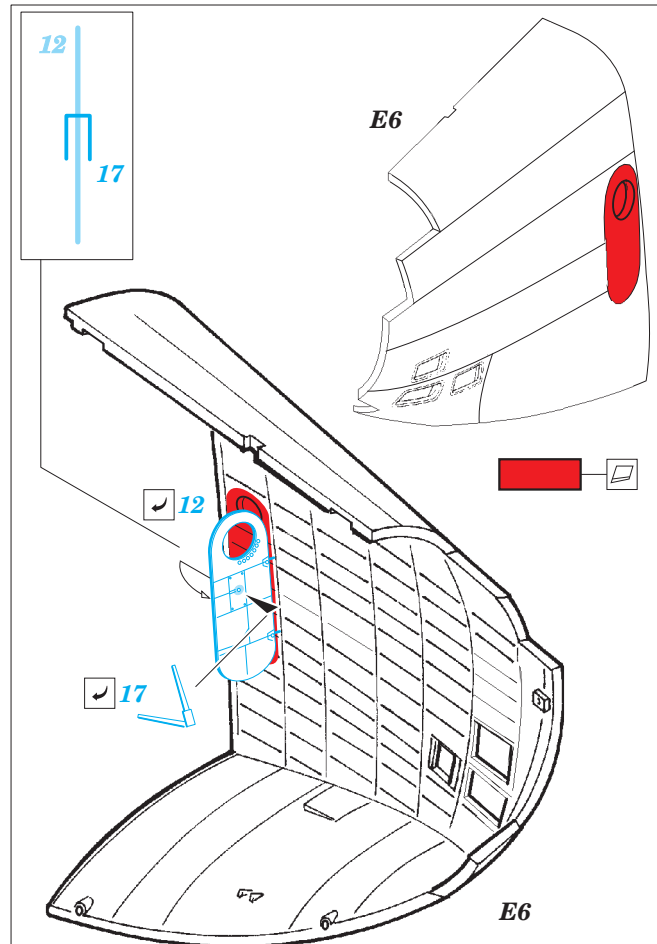

# H8K2 Emily nose interior

eduard

72 650

detail set for 1/72 HASEGAWA kit • sada detailů pro stavebnici 1/72 HASEGAWA

- ★ APPLY EXPRESS MASK AND PAINT BEFORE GLUING  
POUŽIT EXPRESS MASK NABARVIT PŘED SLEPENÍM
  - ☯ SYMMETRICAL ASSEMBLY  
SYMETRICKÁ MONTÁŽ
  - ☐ REMOVE  
ODSTRANIT
  - ☐ GRIND  
OBROUSIT
  - ☐ DRILL HOLE  
VRTAT OTVOR
  - 1 COLORED ETCHED PARTS  
LEPTANÉ BAREVNÉ DÍLY
  - 1 ETCHED PARTS  
LEPTANÉ NEBAREVNÉ DÍLY
  - 1 ORIGINAL KIT PARTS  
PŮVODNÍ DÍLY STAVEBNICE
- ☑ BEND  
OHNOUT
  - ☑ ? OPTION  
VOLBA
  - ☑ (R) REPLACE  
NAHRADIT

ORIGINAL KIT PARTS  
PŮVODNÍ DÍLY STAVEBNICE
  PHOTO-ETCHED PARTS  
LEPTANÉ DÍLY
  PARTS TO BE REMOVED  
DÍLY K ODSTRANĚNÍ
  FILL  
TMELIT

*Related products: SS 592 + 73 592 H8K2 Emily cockpit interior  
72 651 H8K2 Emily rear interior*