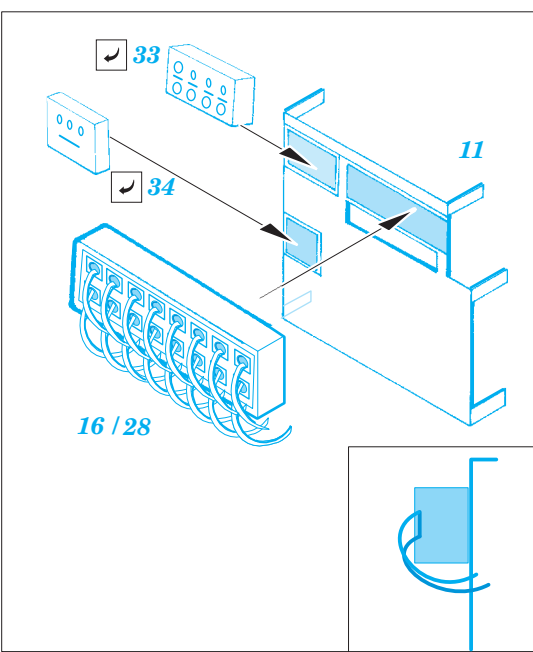

# H8K2 Emily nose interior

eduard

72 650

detail set for 1/72 HASEGAWA kit • sada detailů pro stavebnici 1/72 HASEGAWA

- ★ APPLY EXPRESS MASK AND PAINT BEFORE GLUING  
POUŽIT EXPRESS MASK NABARVIT PŘED SLEPENÍM
  - ☯ SYMMETRICAL ASSEMBLY  
SYMETRICKÁ MONTÁŽ
  - ☐ REMOVE  
ODSTRANIT
  - ☐ GRIND  
OBROUSIT
  - ☐ DRILL HOLE  
VRTAT OTVOR
  - 1 COLORED ETCHED PARTS  
LEPTANÉ BAREVNÉ DÍLY
  - 1 ETCHED PARTS  
LEPTANÉ NEBAREVNÉ DÍLY
  - 1 ORIGINAL KIT PARTS  
PŮVODNÍ DÍLY STAVEBNICE
- ☑ BEND  
OHNOUT
  - ☑ ? OPTION  
VOLBA
  - ☑ (R) REPLACE  
NAHRADIT

ORIGINAL KIT PARTS  
PŮVODNÍ DÍLY STAVEBNICE
  PHOTO-ETCHED PARTS  
LEPTANÉ DÍLY
  PARTS TO BE REMOVED  
DÍLY K ODSTRANĚNÍ
  FILL  
TMELIT

*Related products: SS 592 + 73 592 H8K2 Emily cockpit interior  
72 651 H8K2 Emily rear interior*