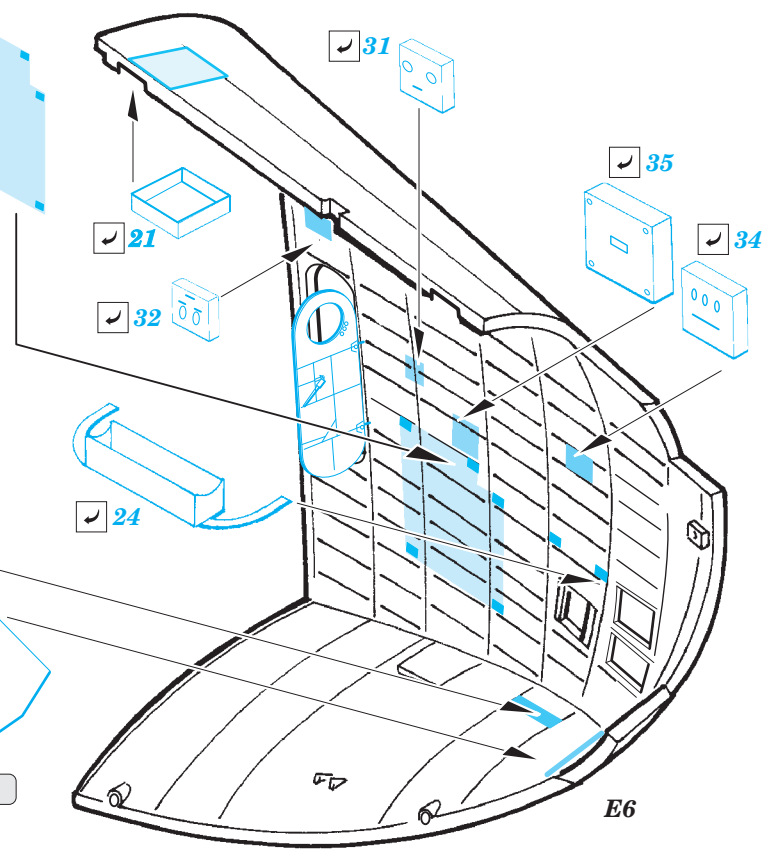

# H8K2 Emily nose interior

eduard

72 650

detail set for 1/72 HASEGAWA kit • sada detailů pro stavebnici 1/72 HASEGAWA

- ★ APPLY EXPRESS MASK AND PAINT BEFORE GLUING  
POUŽIT EXPRESS MASK NABARVIT PŘED SLEPENÍM
  - ☯ SYMMETRICAL ASSEMBLY  
SYMETRICKÁ MONTÁŽ
  - ☐ REMOVE  
ODSTRANIT
  - ☐ GRIND  
OBROUSIT
  - ☐ DRILL HOLE  
VRTAT OTVOR
  - 1 COLORED ETCHED PARTS  
LEPTANÉ BAREVNÉ DÍLY
  - 1 ETCHED PARTS  
LEPTANÉ NEBAREVNÉ DÍLY
  - 1 ORIGINAL KIT PARTS  
PŮVODNÍ DÍLY STAVEBNICE
- ☑ BEND  
OHNOUT
  - ☑ ? OPTION  
VOLBA
  - ☑ (R) REPLACE  
NAHRADIT

ORIGINAL KIT PARTS  
PŮVODNÍ DÍLY STAVEBNICE
  PHOTO-ETCHED PARTS  
LEPTANÉ DÍLY
  PARTS TO BE REMOVED  
DÍLY K ODSTRANĚNÍ
  FILL  
TMELIT

*Related products: SS 592 + 73 592 H8K2 Emily cockpit interior  
72 651 H8K2 Emily rear interior*