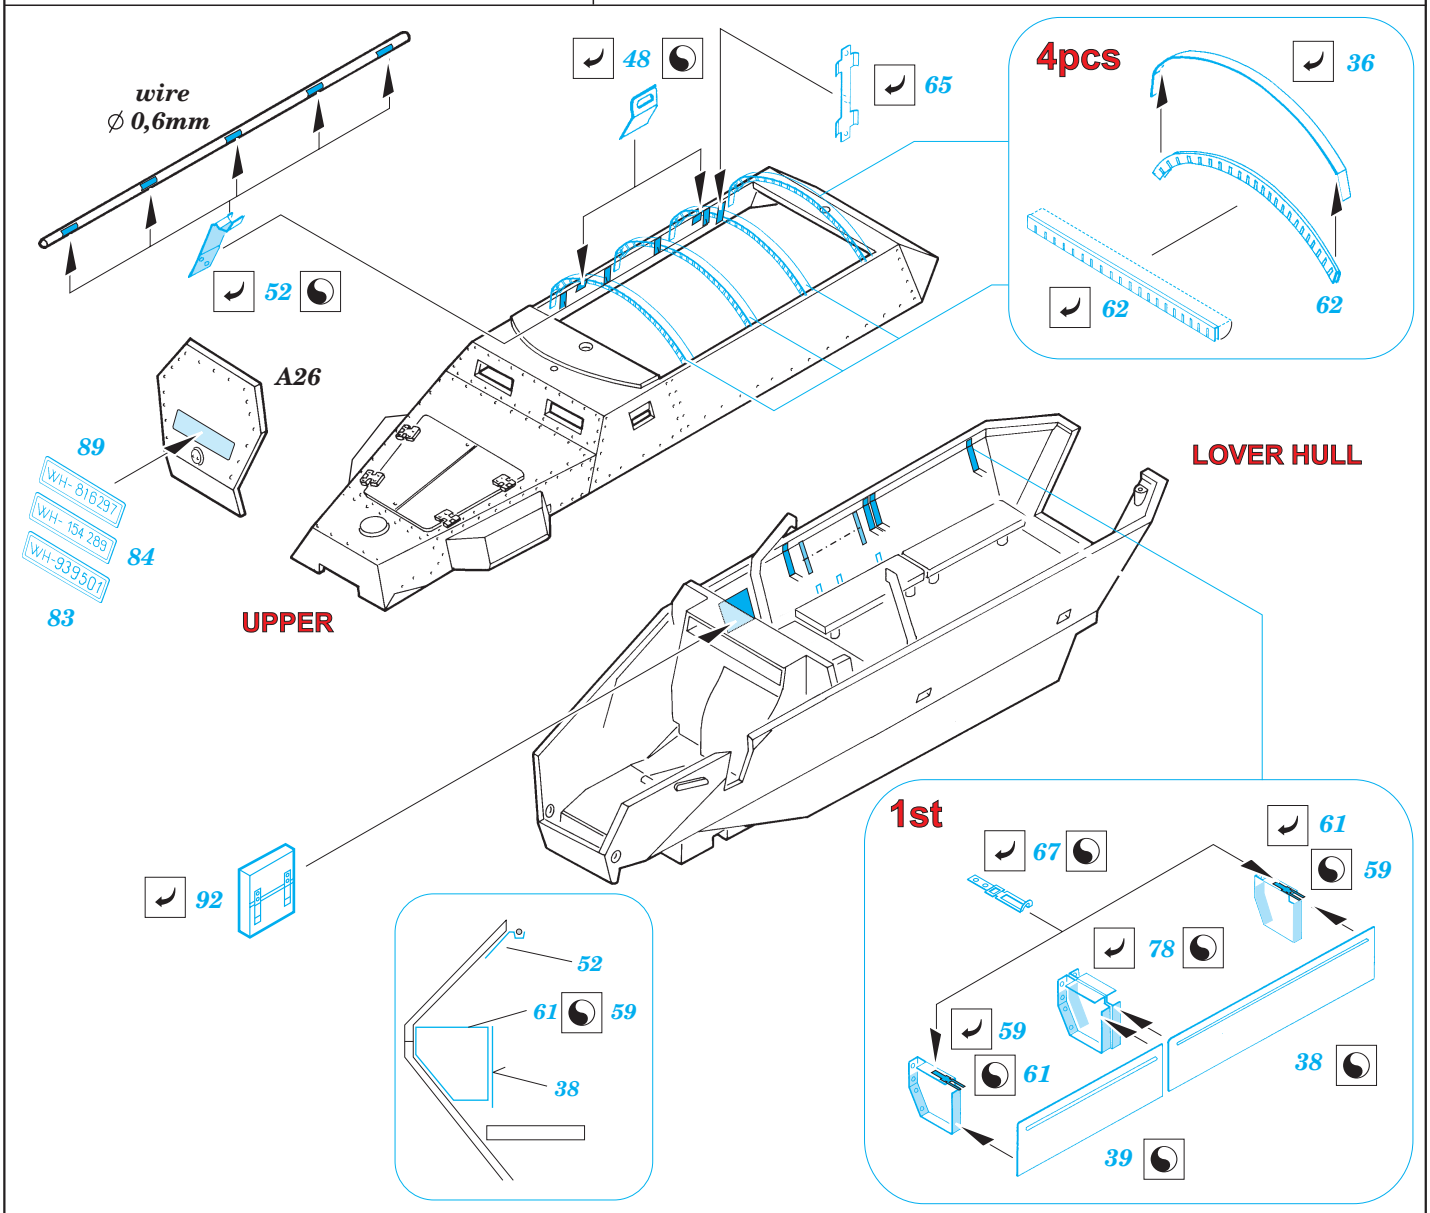

Sd.Kfz 251/1 Ausf.C

1/35 scale detail set for Tamiya 35 020 kit • sada detailů pro model 35 020 Tamiya 1/35

eduard

35 432

- mask**
- SYMETRICAL ASSEMBLY
SYMETRICKÁ MONTÁŽ
 - REMOVE
ODSTRANIT
 - BEND
OHNOUT
- print**
- REPLACE
NAHRADIT
 - GRIND
OBROUSIT
 - OPTION
VOLBA

ORIGINAL KIT PARTS
PŮVODNÍ DÍLY STAVEBNICE

PHOTO-ETCHED PARTS
LEPTANÉ DÍLY

PARTS TO BE REMOVED
DÍLY K ODSTRANĚNÍ

2nd

3rd

UPPER

plastic

REFERENCES:
 SQUADRON/SIGNAL PUBLICATIONS # 21
 Walter J. Spielberger
 Hilary L. Doyle Halbketten-Fahrzeuge