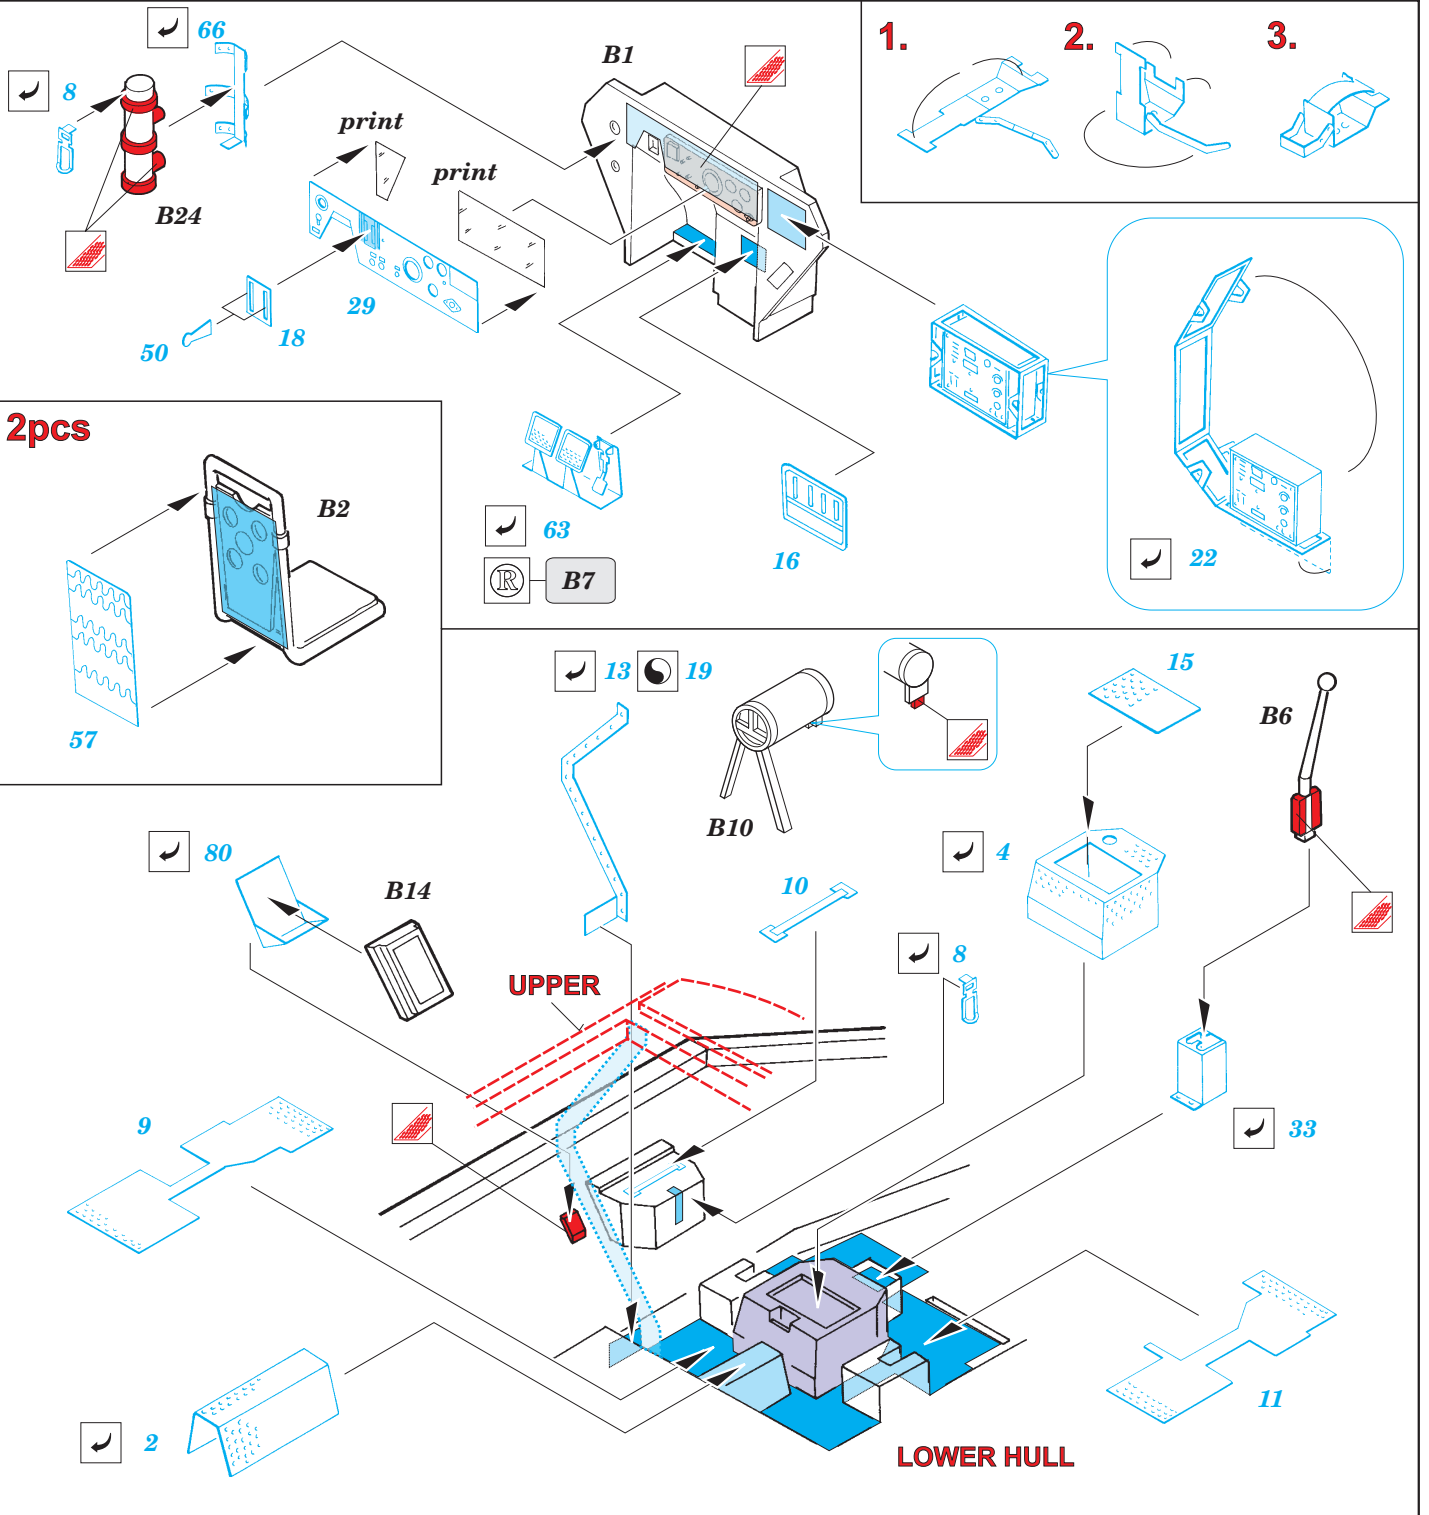

Sd.Kfz 251/1 Ausf.C

1/35 scale detail set for Tamiya 35 020 kit • sada detailů pro model 35 020 Tamiya 1/35

eduard

35 432

- mask**
- SYMETRICAL ASSEMBLY
SYMETRICKÁ MONTÁŽ
 - REMOVE
ODSTRANIT
 - BEND
OHNOUT
- print**
- REPLACE
NAHRADIT
 - GRIND
OBROUSIT
 - OPTION
VOLBA

ORIGINAL KIT PARTS
PŮVODNÍ DÍLY STAVEBNICE

PHOTO-ETCHED PARTS
LEPTANÉ DÍLY

PARTS TO BE REMOVED
DÍLY K ODSTRANĚNÍ

2nd

3rd

UPPER

plastic

REFERENCES:
 SQUADRON/SIGNAL PUBLICATIONS # 21
 Walter J. Spielberger
 Hilary L. Doyle Halbketten-Fahrzeuge