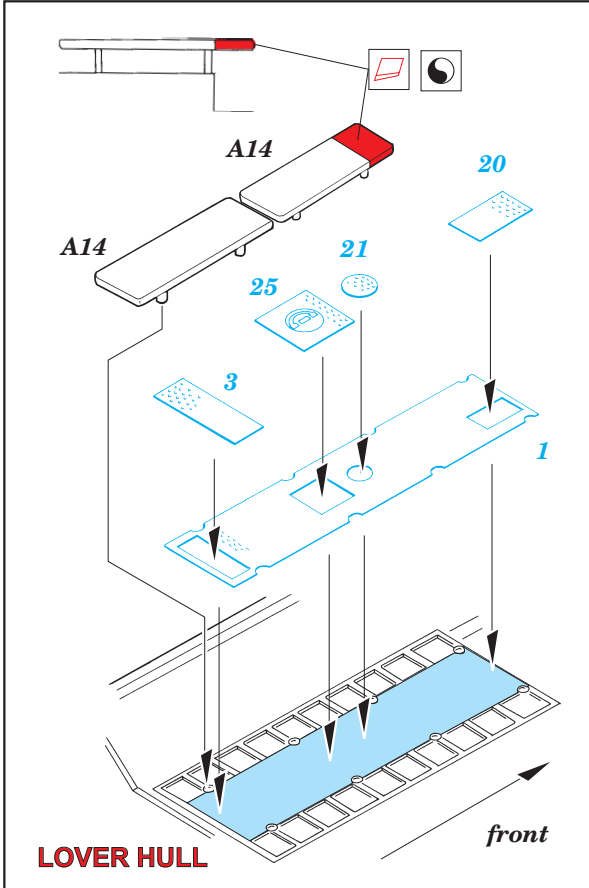

Sd.Kfz 251/1 Ausf.C

1/35 scale detail set for Tamiya 35 020 kit • sada detailů pro model 35 020 Tamiya 1/35

eduard

35 432

- mask**
- SYMETRICAL ASSEMBLY
SYMETRICKÁ MONTÁŽ
 - REMOVE
ODSTRANIT
 - BEND
OHNOUT
- print**
- REPLACE
NAHRADIT
 - GRIND
OBROUSIT
 - OPTION
VOLBA

ORIGINAL KIT PARTS
PŮVODNÍ DÍLY STAVEBNICE

PHOTO-ETCHED PARTS
LEPTANÉ DÍLY

PARTS TO BE REMOVED
DÍLY K ODSTRANĚNÍ

2nd

3rd

UPPER

plastic

REFERENCES:
 SQUADRON/SIGNAL PUBLICATIONS # 21
 Walter J. Spielberger
 Hilary L. Doyle Halbketten-Fahrzeuge