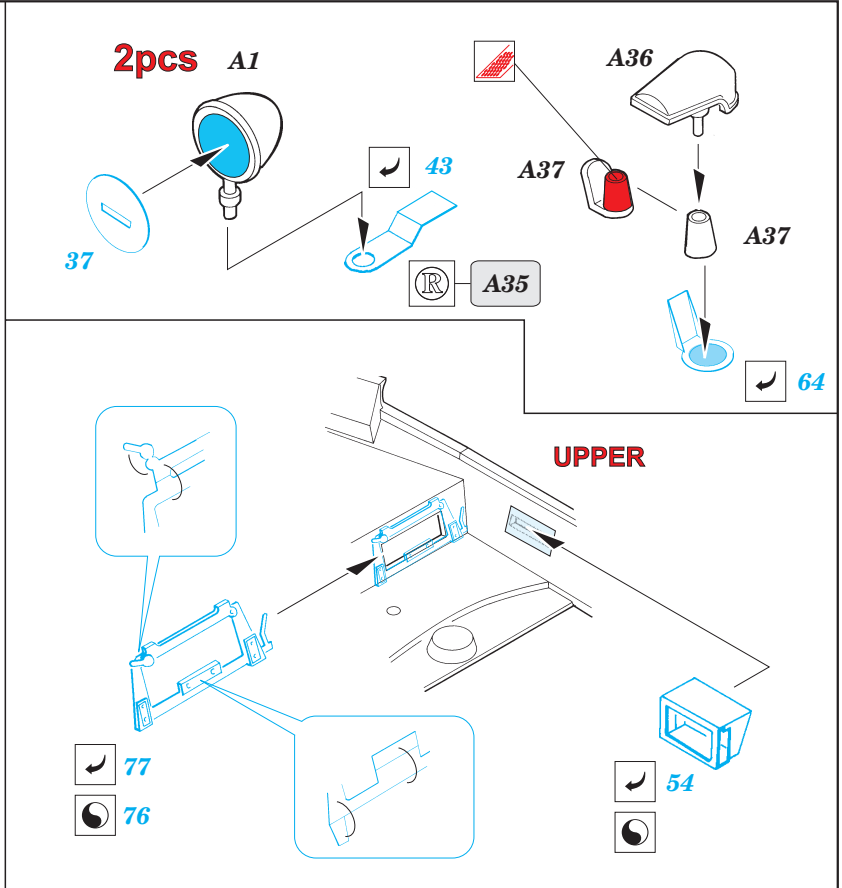

Sd.Kfz 251/1 Ausf.C

1/35 scale detail set for Tamiya 35 020 kit • sada detailů pro model 35 020 Tamiya 1/35

eduard

35 432

- mask**
- SYMETRICAL ASSEMBLY
SYMETRICKÁ MONTÁŽ
 - REMOVE
ODSTRANIT
 - BEND
OHNOUT
- print**
- REPLACE
NAHRADIT
 - GRIND
OBROUSIT
 - OPTION
VOLBA

ORIGINAL KIT PARTS
PŮVODNÍ DÍLY STAVEBNICE

PHOTO-ETCHED PARTS
LEPTANÉ DÍLY

PARTS TO BE REMOVED
DÍLY K ODSTRANĚNÍ

2nd

3rd

UPPER

plastic

REFERENCES:
 SQUADRON/SIGNAL PUBLICATIONS # 21
 Walter J. Spielberger
 Hilary L. Doyle Halbketten-Fahrzeuge