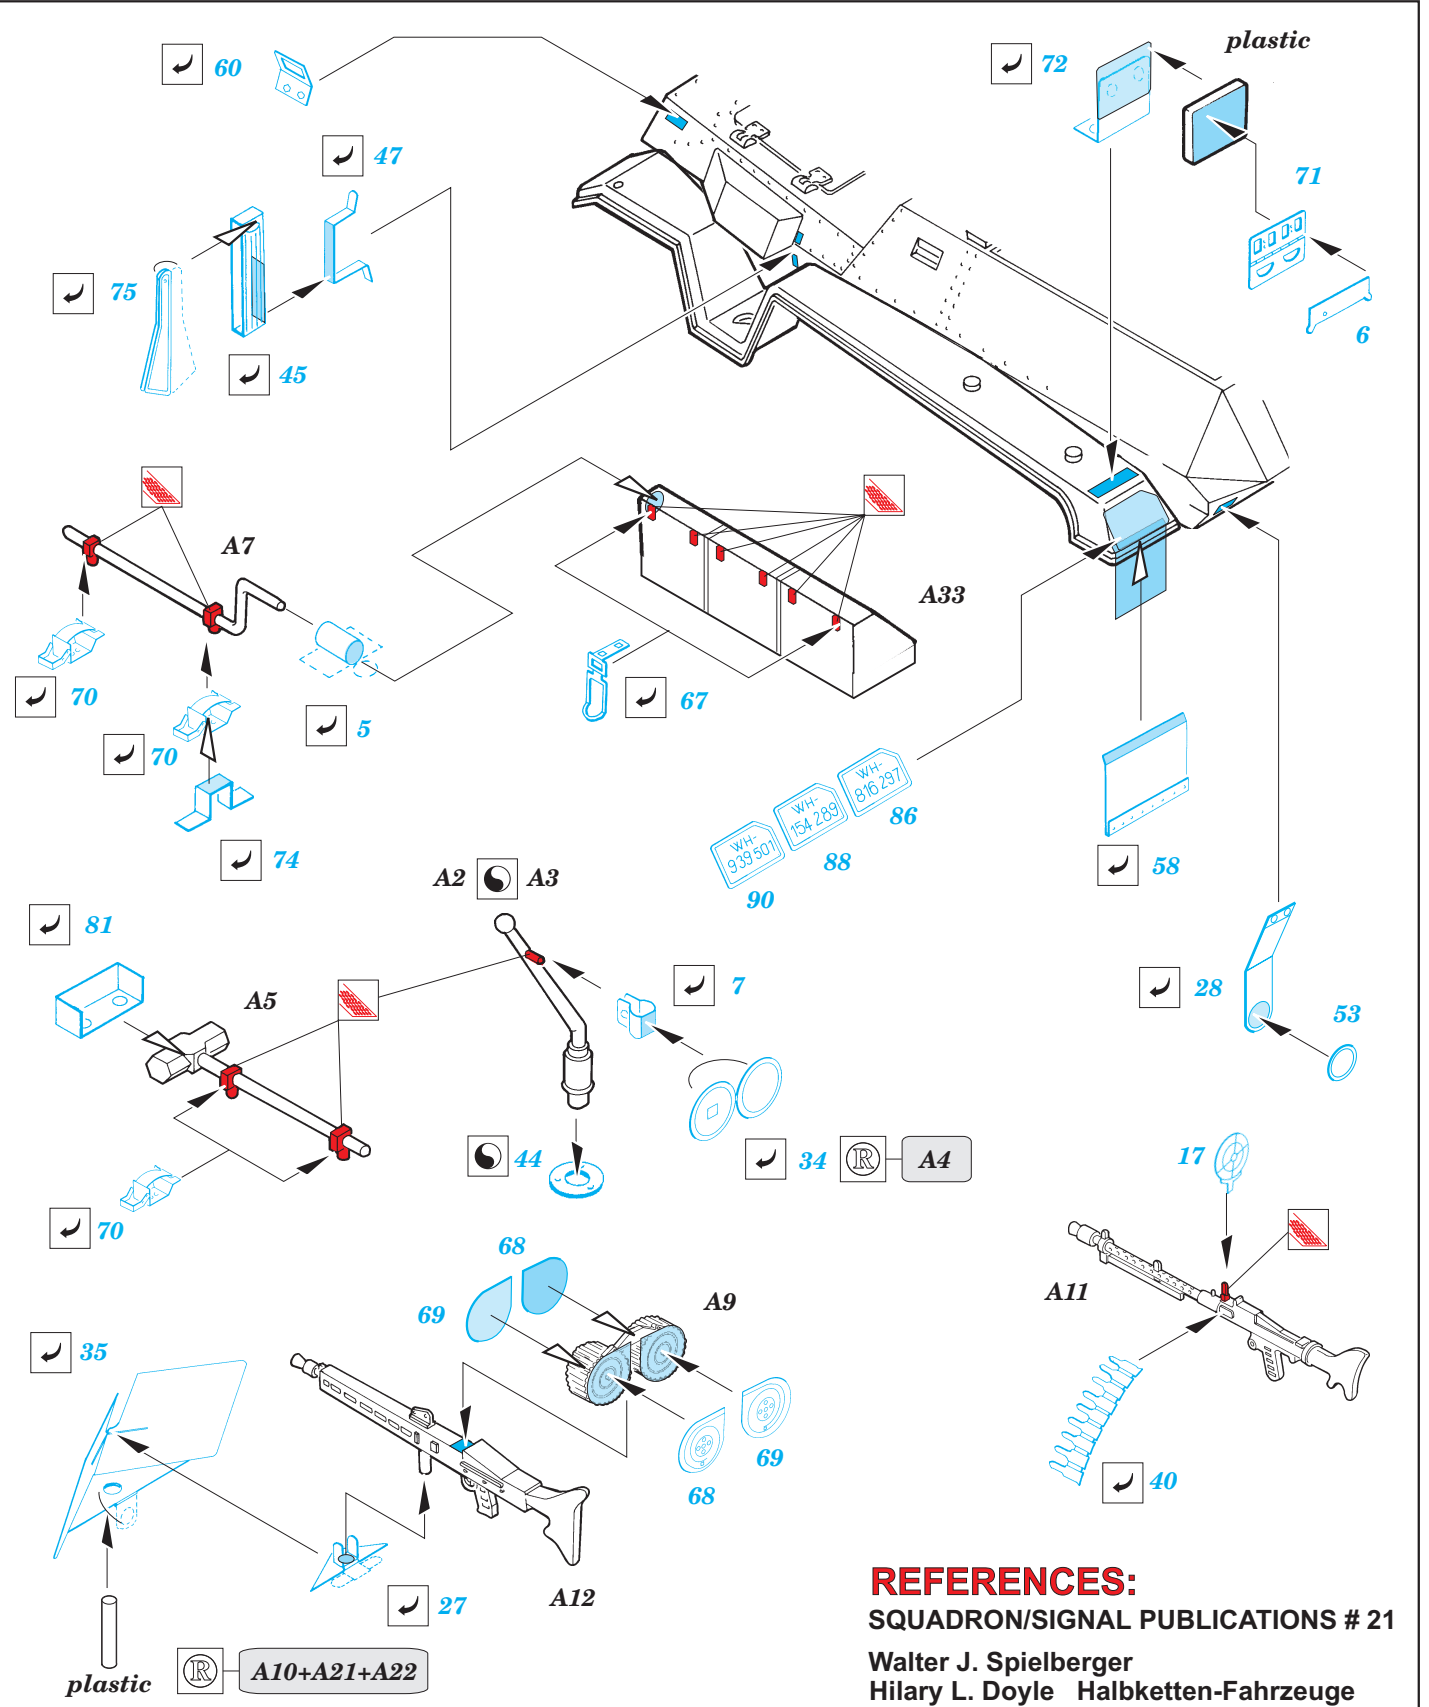

Sd.Kfz 251/1 Ausf.C

1/35 scale detail set for Tamiya 35 020 kit • sada detailů pro model 35 020 Tamiya 1/35

eduard

35 432

- mask**
- SYMETRICAL ASSEMBLY
SYMETRICKÁ MONTÁŽ
 - REMOVE
ODSTRANIT
 - BEND
OHNOUT
- print**
- REPLACE
NAHRADIT
 - GRIND
OBROUSIT
 - OPTION
VOLBA

ORIGINAL KIT PARTS
PŮVODNÍ DÍLY STAVEBNICE

PHOTO-ETCHED PARTS
LEPTANÉ DÍLY

PARTS TO BE REMOVED
DÍLY K ODSTRANĚNÍ

2nd

3rd

UPPER

plastic

REFERENCES:
 SQUADRON/SIGNAL PUBLICATIONS # 21
 Walter J. Spielberger
 Hilary L. Doyle Halbketten-Fahrzeuge