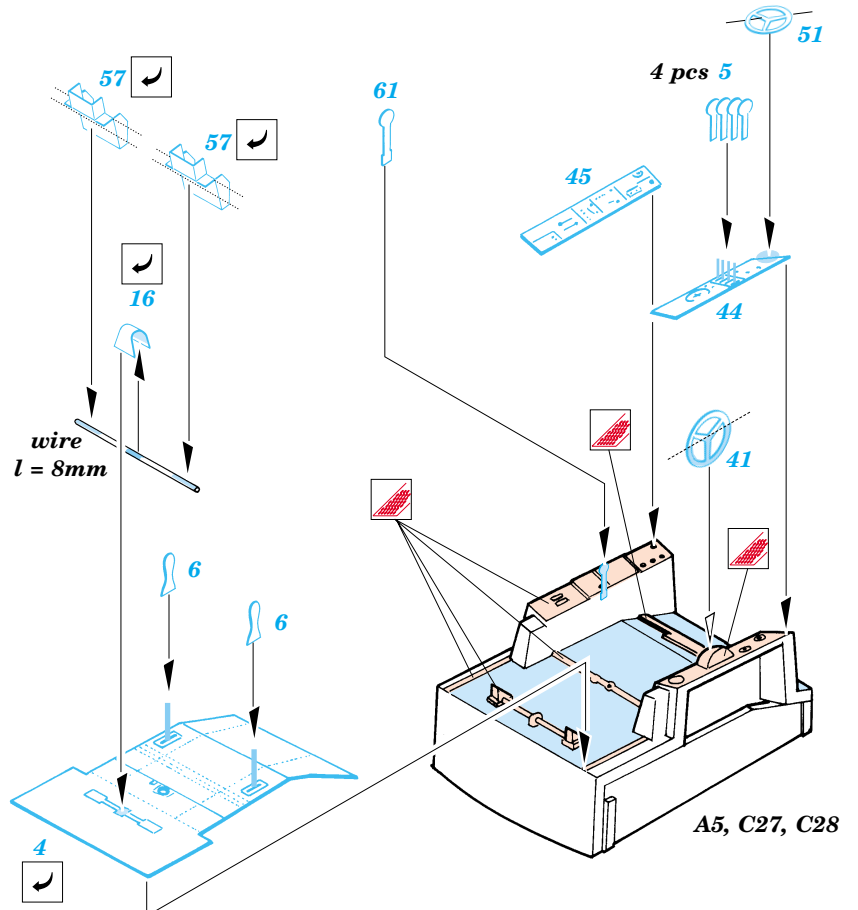

Su-2

eduard

72 366

1/72 scale detail set for ICM kit • sada detailů pro model ICM 1/72

PRINT

FILM

-  SYMETRICAL ASSEMBLY
SYMETRICKÁ MONTÁ
-  REMOVE
ODSTRANIT
-  BEND
OHNOUT
-  REPLACE
NAHRADIT
-  GRIND
OBROUSIT
-  OPTION
VOLBA

 ORIGINAL KIT PARTS
PŮVODNÍ DÍLY STAVEBNICE

 PHOTO-ETCHED PARTS
LEPTANÉ DÍLY

 PARTS TO BE REMOVED
DÍLY K ODSTRANĚNÍ

 FILL
TMELIT

Look for ~~Express~~ Mask XS 128 Su-2 (not included in this set)

References : Technika-molodezi - Su-2 Modelář 8/1988