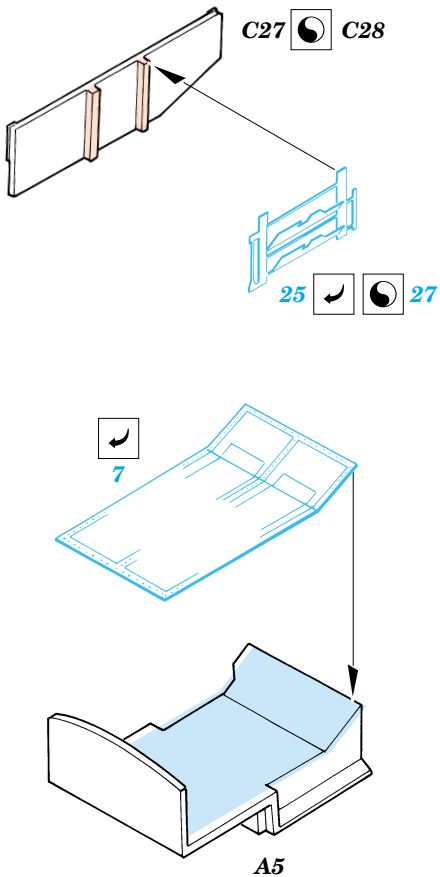

Su-2

eduard

72 366

1/72 scale detail set for ICM kit • sada detailů pro model ICM 1/72

PRINT

FILM

-  SYMETRICAL ASSEMBLY
SYMETRICKÁ MONTÁ
-  REMOVE
ODSTRANIT
-  BEND
OHNOUT
-  REPLACE
NAHRADIT
-  GRIND
OBROUSIT
-  OPTION
VOLBA

 ORIGINAL KIT PARTS
PŮVODNÍ DÍLY STAVEBNICE

 PHOTO-ETCHED PARTS
LEPTANÉ DÍLY

 PARTS TO BE REMOVED
DÍLY K ODSTRANĚNÍ

 FILL
TMELIT

Look for ~~Express~~ Mask XS 128 Su-2 (not included in this set)

References : Technika-molodezi - Su-2 Modelář 8/1988