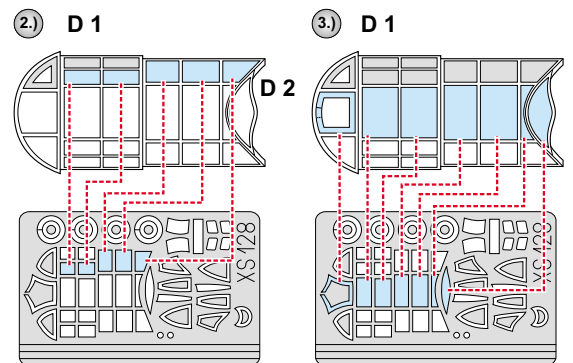

Su-2

eduard

72 366

1/72 scale detail set for ICM kit • sada detailů pro model ICM 1/72

PRINT

FILM

-  SYMETRICAL ASSEMBLY
SYMETRICKÁ MONTÁ
-  REMOVE
ODSTRANIT
-  BEND
OHNOUT
-  REPLACE
NAHRADIT
-  GRIND
OBROUSIT
-  OPTION
VOLBA

 ORIGINAL KIT PARTS
PŮVODNÍ DÍLY STAVEBNICE

 PHOTO-ETCHED PARTS
LEPTANÉ DÍLY

 PARTS TO BE REMOVED
DÍLY K ODSTRANĚNÍ

 FILL
TMELIT

Look for ~~Express~~ Mask XS 128 Su-2 (not included in this set)

References : Technika-molodezi - Su-2 Modelář 8/1988