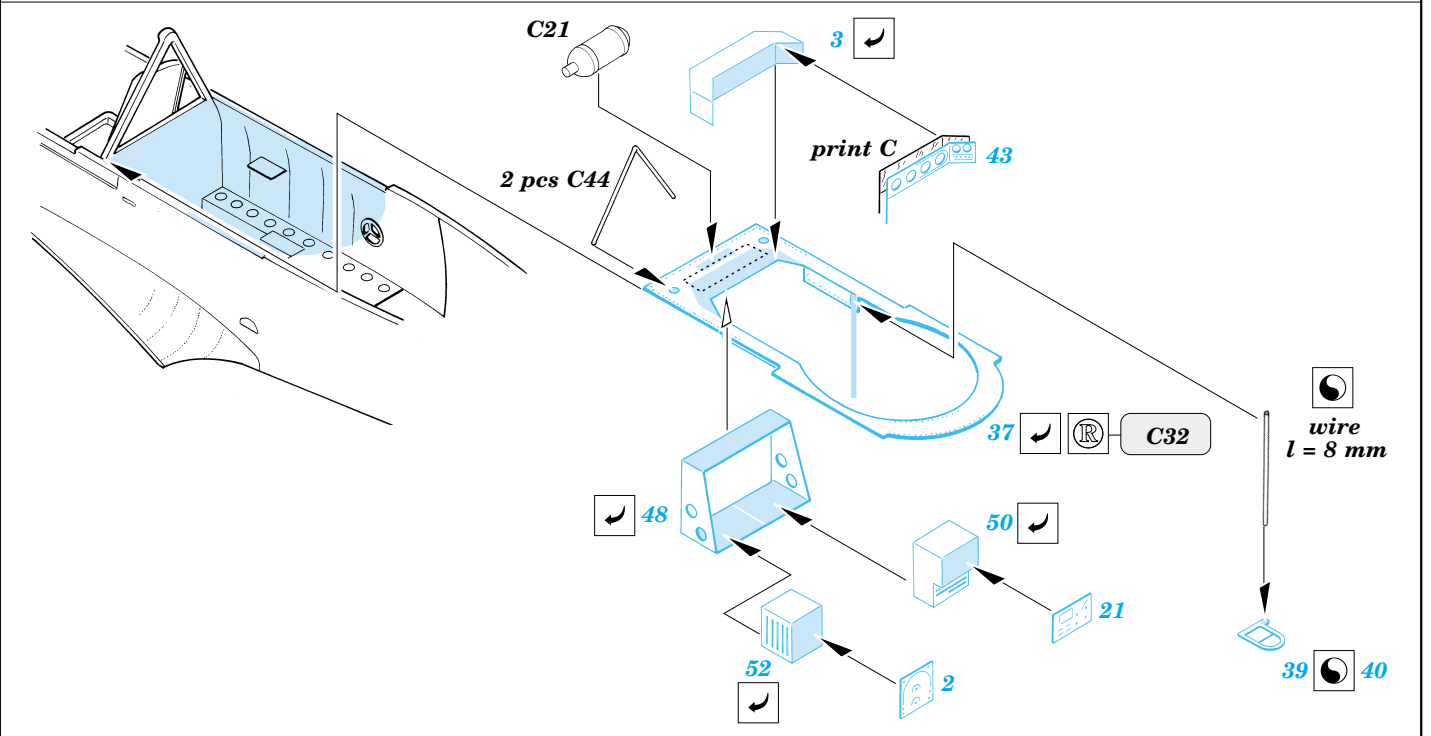

Su-2

eduard

72 366

1/72 scale detail set for ICM kit • sada detailů pro model ICM 1/72

PRINT

FILM

-  SYMETRICAL ASSEMBLY
SYMETRICKÁ MONTÁ
-  REMOVE
ODSTRANIT
-  BEND
OHNOUT
-  REPLACE
NAHRADIT
-  GRIND
OBROUSIT
-  OPTION
VOLBA

 ORIGINAL KIT PARTS
PŮVODNÍ DÍLY STAVEBNICE

 PHOTO-ETCHED PARTS
LEPTANÉ DÍLY

 PARTS TO BE REMOVED
DÍLY K ODSTRANĚNÍ

 FILL
TMELIT

Look for ~~Express~~ Mask XS 128 Su-2 (not included in this set)

References : Technika-molodezi - Su-2 Modelář 8/1988