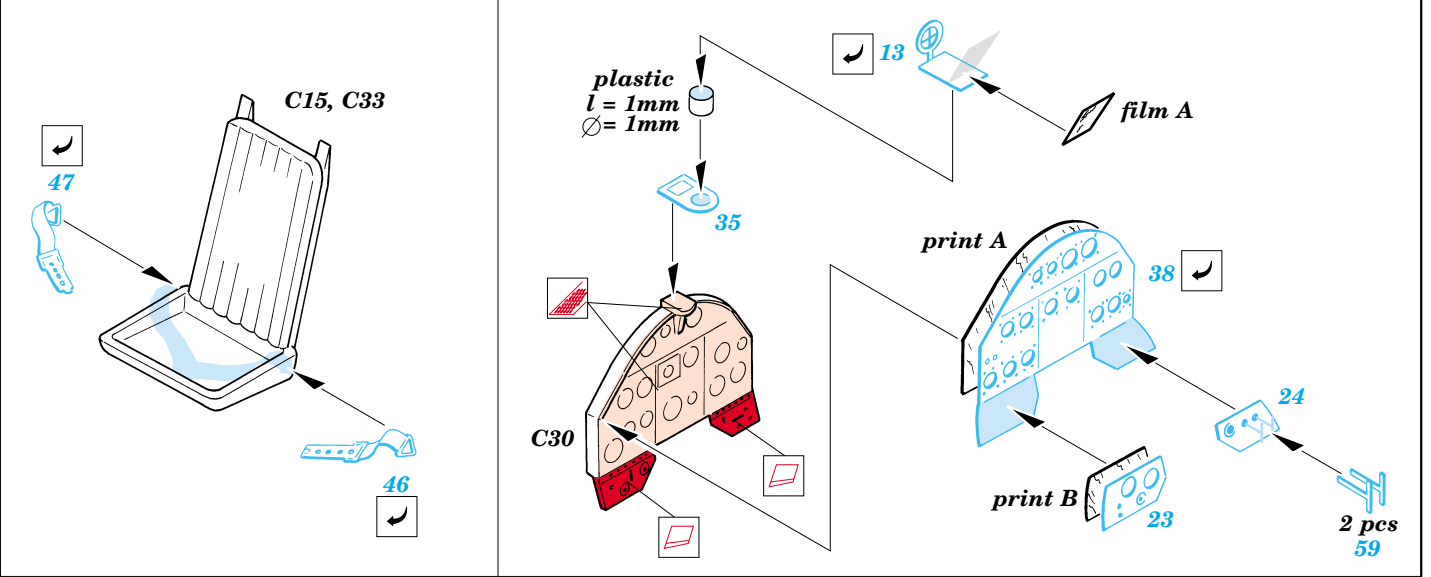

Su-2

eduard

72 366

1/72 scale detail set for ICM kit • sada detailů pro model ICM 1/72

PRINT

FILM

-  SYMETRICAL ASSEMBLY
SYMETRICKÁ MONTÁ
-  REMOVE
ODSTRANIT
-  BEND
OHNOUT
-  REPLACE
NAHRADIT
-  GRIND
OBROUSIT
-  OPTION
VOLBA

 ORIGINAL KIT PARTS
PŮVODNÍ DÍLY STAVEBNICE

 PHOTO-ETCHED PARTS
LEPTANÉ DÍLY

 PARTS TO BE REMOVED
DÍLY K ODSTRANĚNÍ

 FILL
TMELIT

Look for ~~Express~~ Mask XS 128 Su-2 (not included in this set)

References : Technika-molodezi - Su-2 Modelář 8/1988