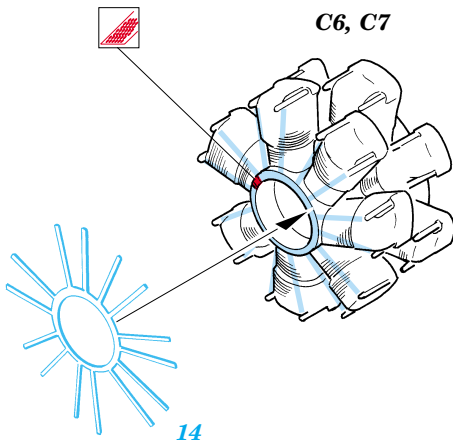

Su-2

eduard

72 366

1/72 scale detail set for ICM kit • sada detailů pro model ICM 1/72

PRINT

FILM

-  SYMETRICAL ASSEMBLY
SYMETRICKÁ MONTÁ
-  REMOVE
ODSTRANIT
-  BEND
OHNOUT
-  REPLACE
NAHRADIT
-  GRIND
OBROUSIT
-  OPTION
VOLBA

 ORIGINAL KIT PARTS
PŮVODNÍ DÍLY STAVEBNICE

 PHOTO-ETCHED PARTS
LEPTANÉ DÍLY

 PARTS TO BE REMOVED
DÍLY K ODSTRANĚNÍ

 FILL
TMELIT

Look for ~~Express~~ Mask XS 128 Su-2 (not included in this set)

References : Technika-molodezi - Su-2 Modelář 8/1988