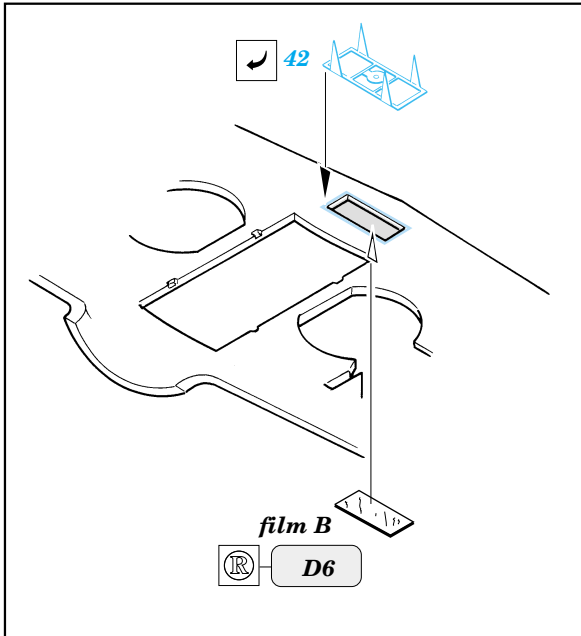

Su-2

eduard

72 366

1/72 scale detail set for ICM kit • sada detailů pro model ICM 1/72

PRINT

FILM

-  SYMETRICAL ASSEMBLY
SYMETRICKÁ MONTÁ
-  REMOVE
ODSTRANIT
-  BEND
OHNOUT
-  REPLACE
NAHRADIT
-  GRIND
OBROUSIT
-  OPTION
VOLBA

 ORIGINAL KIT PARTS
PŮVODNÍ DÍLY STAVEBNICE

 PHOTO-ETCHED PARTS
LEPTANÉ DÍLY

 PARTS TO BE REMOVED
DÍLY K ODSTRANĚNÍ

 FILL
TMELIT

Look for ~~Express~~ Mask XS 128 Su-2 (not included in this set)

References : Technika-molodezi - Su-2 Modelář 8/1988