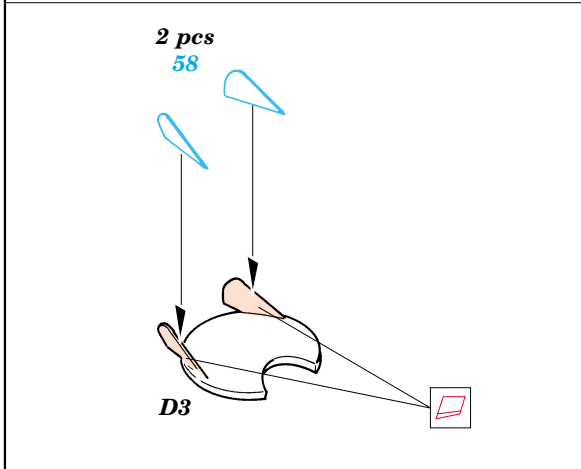

 ORIGINAL KIT PARTS
PŮVODNÍ DÍLY STAVEBNICE

 PHOTO-ETCHED PARTS
LEPTANÉ DÍLY

 PARTS TO BE REMOVED
DÍLY K ODSTRANĚNÍ

 FILL
TMELIT

Look for ~~Express~~ Mask XS 128 Su-2 (not included in this set)

References : Technika-molodezi - Su-2 Modelář 8/1988