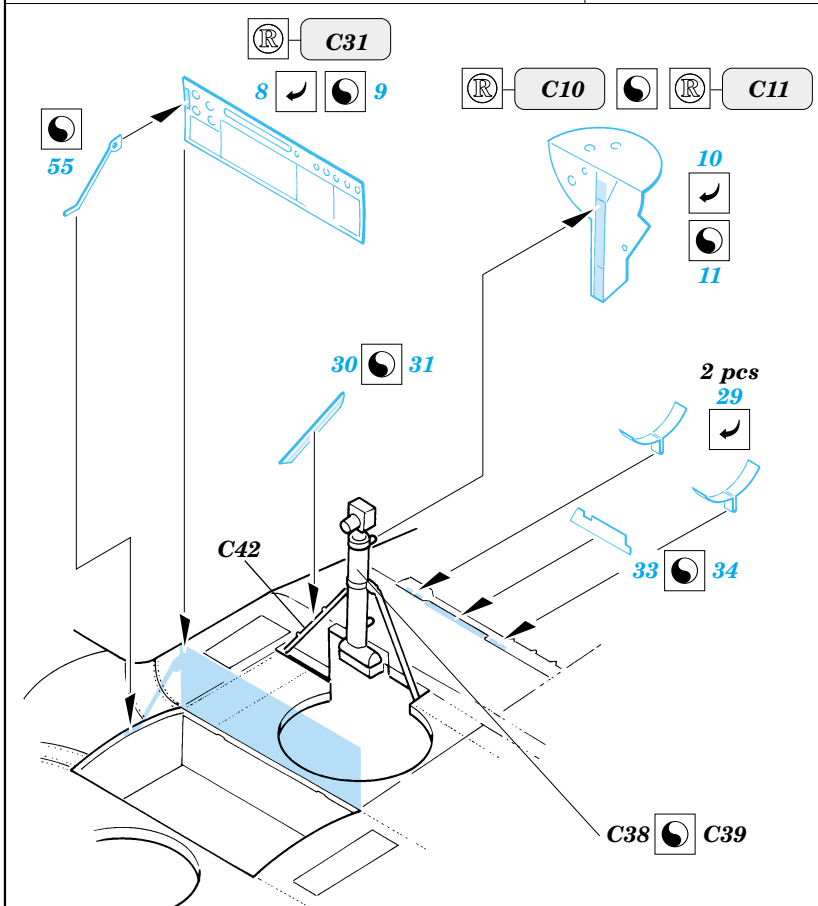

Su-2

eduard

72 366

1/72 scale detail set for ICM kit • sada detailů pro model ICM 1/72

PRINT

FILM

-  SYMETRICAL ASSEMBLY
SYMETRICKÁ MONTÁ
-  REMOVE
ODSTRANIT
-  BEND
OHNOUT
-  REPLACE
NAHRADIT
-  GRIND
OBROUSIT
-  OPTION
VOLBA

 ORIGINAL KIT PARTS
PŮVODNÍ DÍLY STAVEBNICE

 PHOTO-ETCHED PARTS
LEPTANÉ DÍLY

 PARTS TO BE REMOVED
DÍLY K ODSTRANĚNÍ

 FILL
TMELIT

Look for ~~Express~~ Mask XS 128 Su-2 (not included in this set)

References : Technika-molodezi - Su-2 Modelář 8/1988