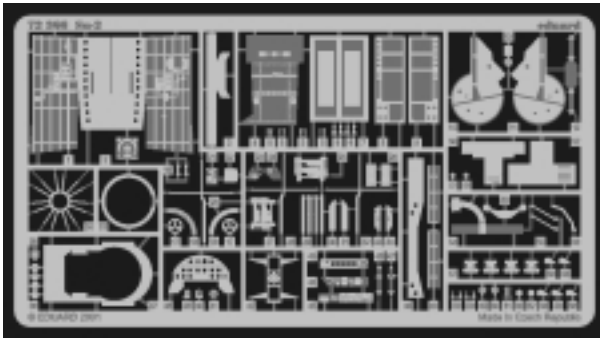

Su-2

eduard

72 366

1/72 scale detail set for ICM kit • sada detailů pro model ICM 1/72

PRINT

FILM

-  SYMETRICAL ASSEMBLY
SYMETRICKÁ MONTÁ
-  REMOVE
ODSTRANIT
-  BEND
OHNOUT
-  REPLACE
NAHRADIT
-  GRIND
OBROUSIT
-  OPTION
VOLBA

 ORIGINAL KIT PARTS
PŮVODNÍ DÍLY STAVEBNICE

 PHOTO-ETCHED PARTS
LEPTANÉ DÍLY

 PARTS TO BE REMOVED
DÍLY K ODSTRANĚNÍ

 FILL
TMELIT

Look for ~~Express~~ Mask XS 128 Su-2 (not included in this set)

References : Technika-molodezi - Su-2 Modelář 8/1988