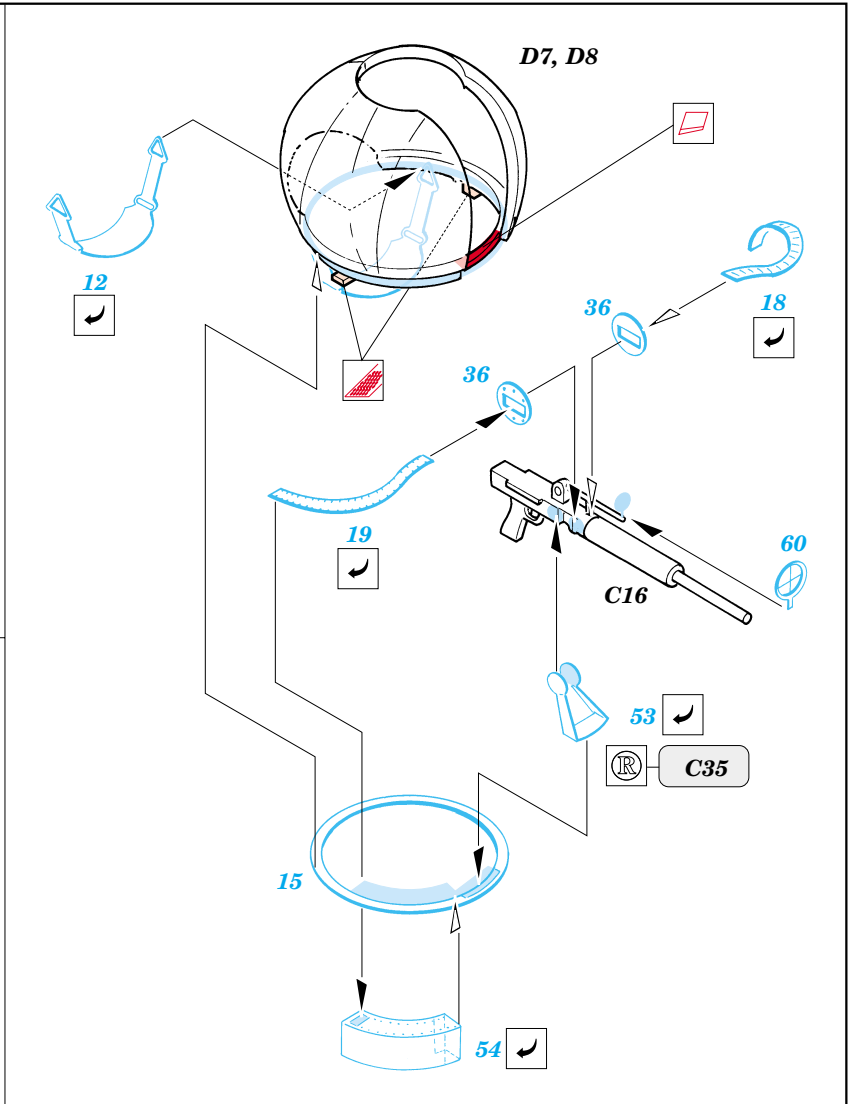

Su-2

eduard

72 366

1/72 scale detail set for ICM kit • sada detailů pro model ICM 1/72

PRINT

FILM

-  SYMETRICAL ASSEMBLY
SYMETRICKÁ MONTÁ
-  REMOVE
ODSTRANIT
-  BEND
OHNOUT
-  REPLACE
NAHRADIT
-  GRIND
OBROUSIT
-  OPTION
VOLBA

 ORIGINAL KIT PARTS
PŮVODNÍ DÍLY STAVEBNICE

 PHOTO-ETCHED PARTS
LEPTANÉ DÍLY

 PARTS TO BE REMOVED
DÍLY K ODSTRANĚNÍ

 FILL
TMELIT

Look for ~~Express~~ Mask XS 128 Su-2 (not included in this set)

References : Technika-molodezi - Su-2 Modelář 8/1988