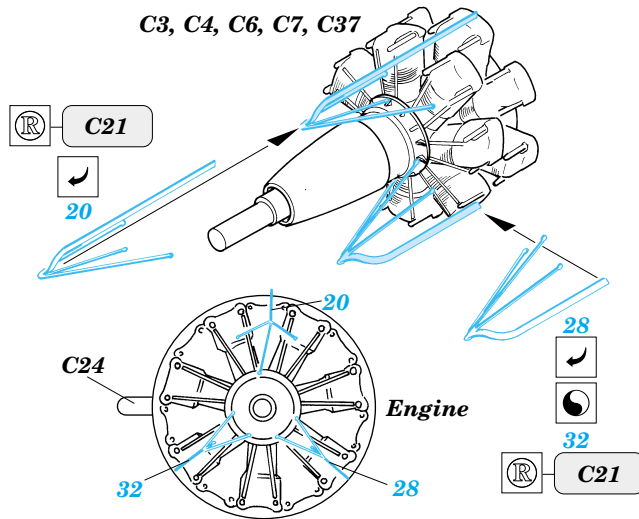

Su-2

eduard

72 366

1/72 scale detail set for ICM kit • sada detailů pro model ICM 1/72

PRINT

FILM

-  SYMETRICAL ASSEMBLY
SYMETRICKÁ MONTÁ
-  REMOVE
ODSTRANIT
-  BEND
OHNOUT
-  REPLACE
NAHRADIT
-  GRIND
OBROUSIT
-  OPTION
VOLBA

 ORIGINAL KIT PARTS
PŮVODNÍ DÍLY STAVEBNICE

 PHOTO-ETCHED PARTS
LEPTANÉ DÍLY

 PARTS TO BE REMOVED
DÍLY K ODSTRANĚNÍ

 FILL
TMELIT

Look for ~~Express~~ Mask XS 128 Su-2 (not included in this set)

References : Technika-molodezi - Su-2 Modelář 8/1988