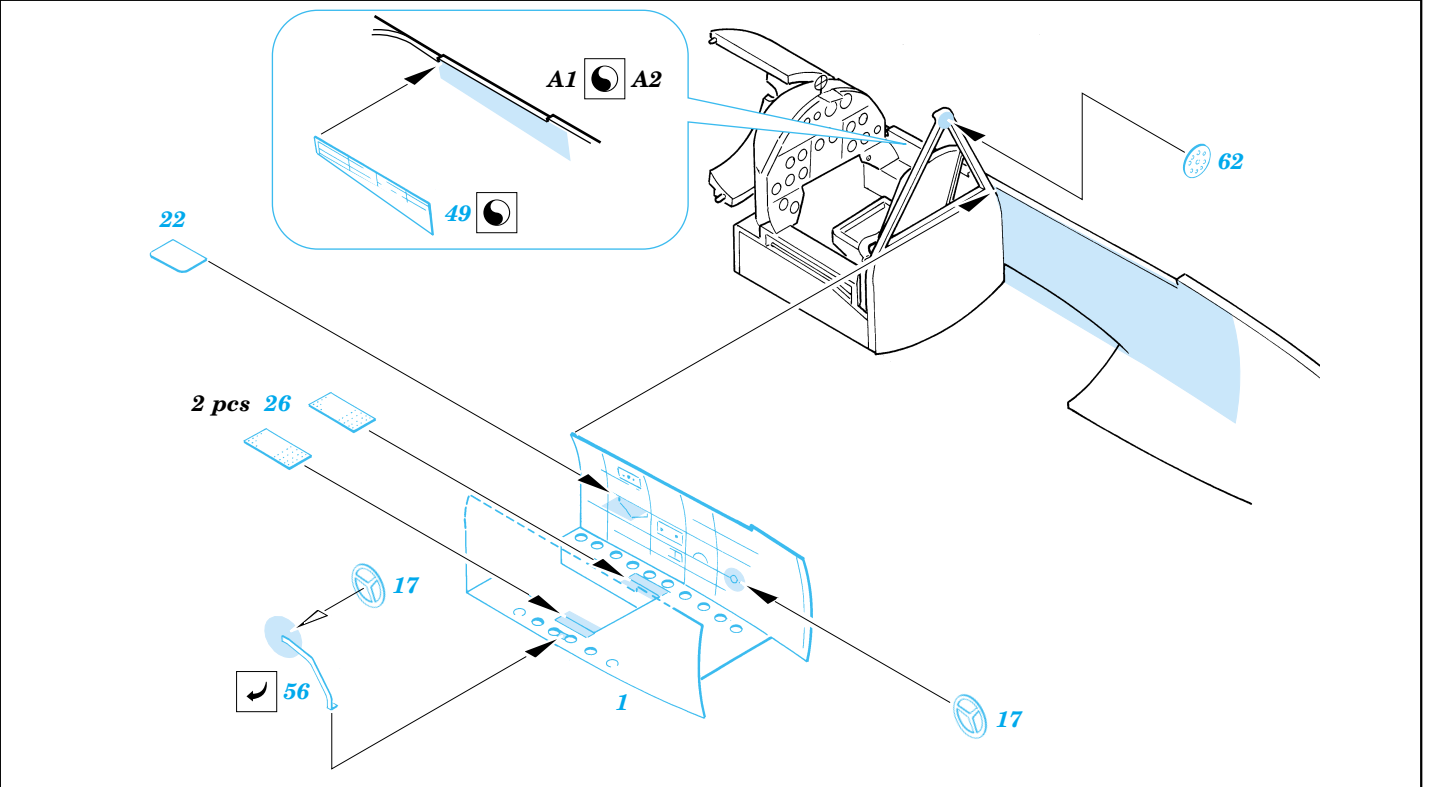

Su-2

eduard

72 366

1/72 scale detail set for ICM kit • sada detailů pro model ICM 1/72

PRINT

FILM

-  SYMETRICAL ASSEMBLY
SYMETRICKÁ MONTÁ
-  REMOVE
ODSTRANIT
-  BEND
OHNOUT
-  REPLACE
NAHRADIT
-  GRIND
OBROUSIT
-  OPTION
VOLBA

 ORIGINAL KIT PARTS
PŮVODNÍ DÍLY STAVEBNICE

 PHOTO-ETCHED PARTS
LEPTANÉ DÍLY

 PARTS TO BE REMOVED
DÍLY K ODSTRANĚNÍ

 FILL
TMELIT

Look for ~~Express~~ Mask XS 128 Su-2 (not included in this set)

References : Technika-molodezi - Su-2 Modelář 8/1988