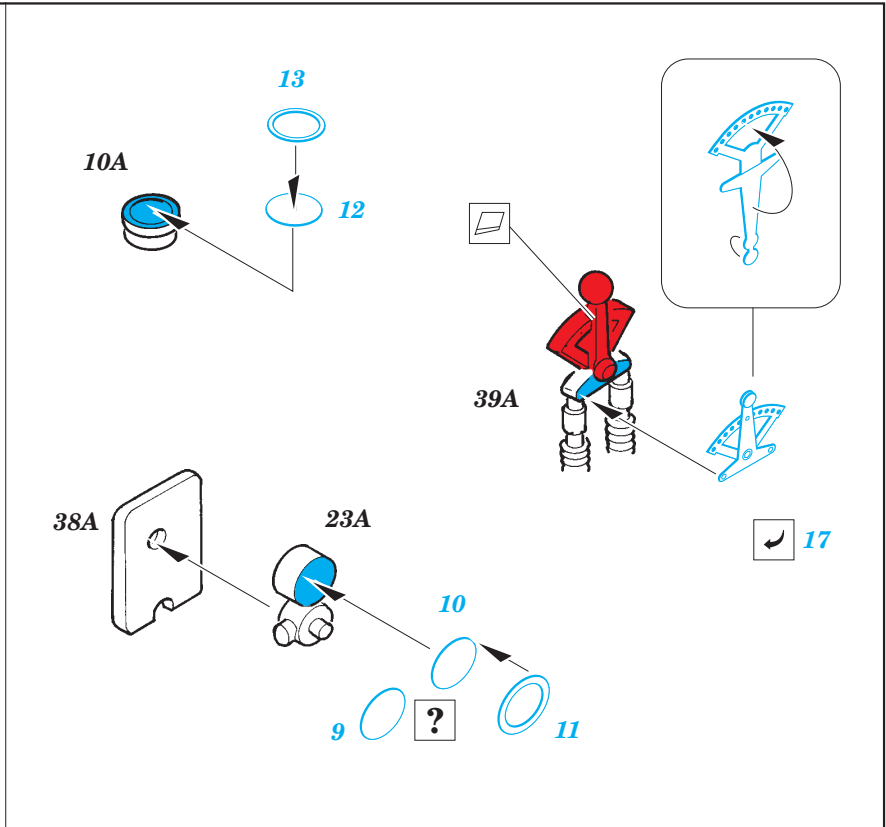

DH-2 interior

1/32 scale detail set for RODEN kit • sada detailů pro model 1/32 RODEN

33 047 DH-2 interior **eduard**

© EDUARD 2009 Made in Czech Republic

film

- APPLY EXPRESS MASK AND PAINT BEFORE GLUING
POUŽIT EXPRESS MASK NABARVIT PŘED SLEPENÍM
- SYMMETRICAL ASSEMBLY
SYMETRICKÁ MONTÁŽ
- REMOVE
ODSTRANIT
- GRIND
OBROUSIT
- DRILL HOLE
VRTAT OTVOR
- BEND
OHNOUT
- OPTION
VOLBA
- REPLACE
NAHRADIT

 ORIGINAL KIT PARTS
PŮVODNÍ DÍLY STAVEBNICE

 PHOTO-ETCHED PARTS
LEPTANÉ DÍLY

 PARTS TO BE REMOVED
DÍLY K ODSTRANĚNÍ

 FILL
TMELIT

For further detail sets look for eduard 32 620 Seatbelts France WWI and 32 621 Seatbelts German WWI (not included in these sets)