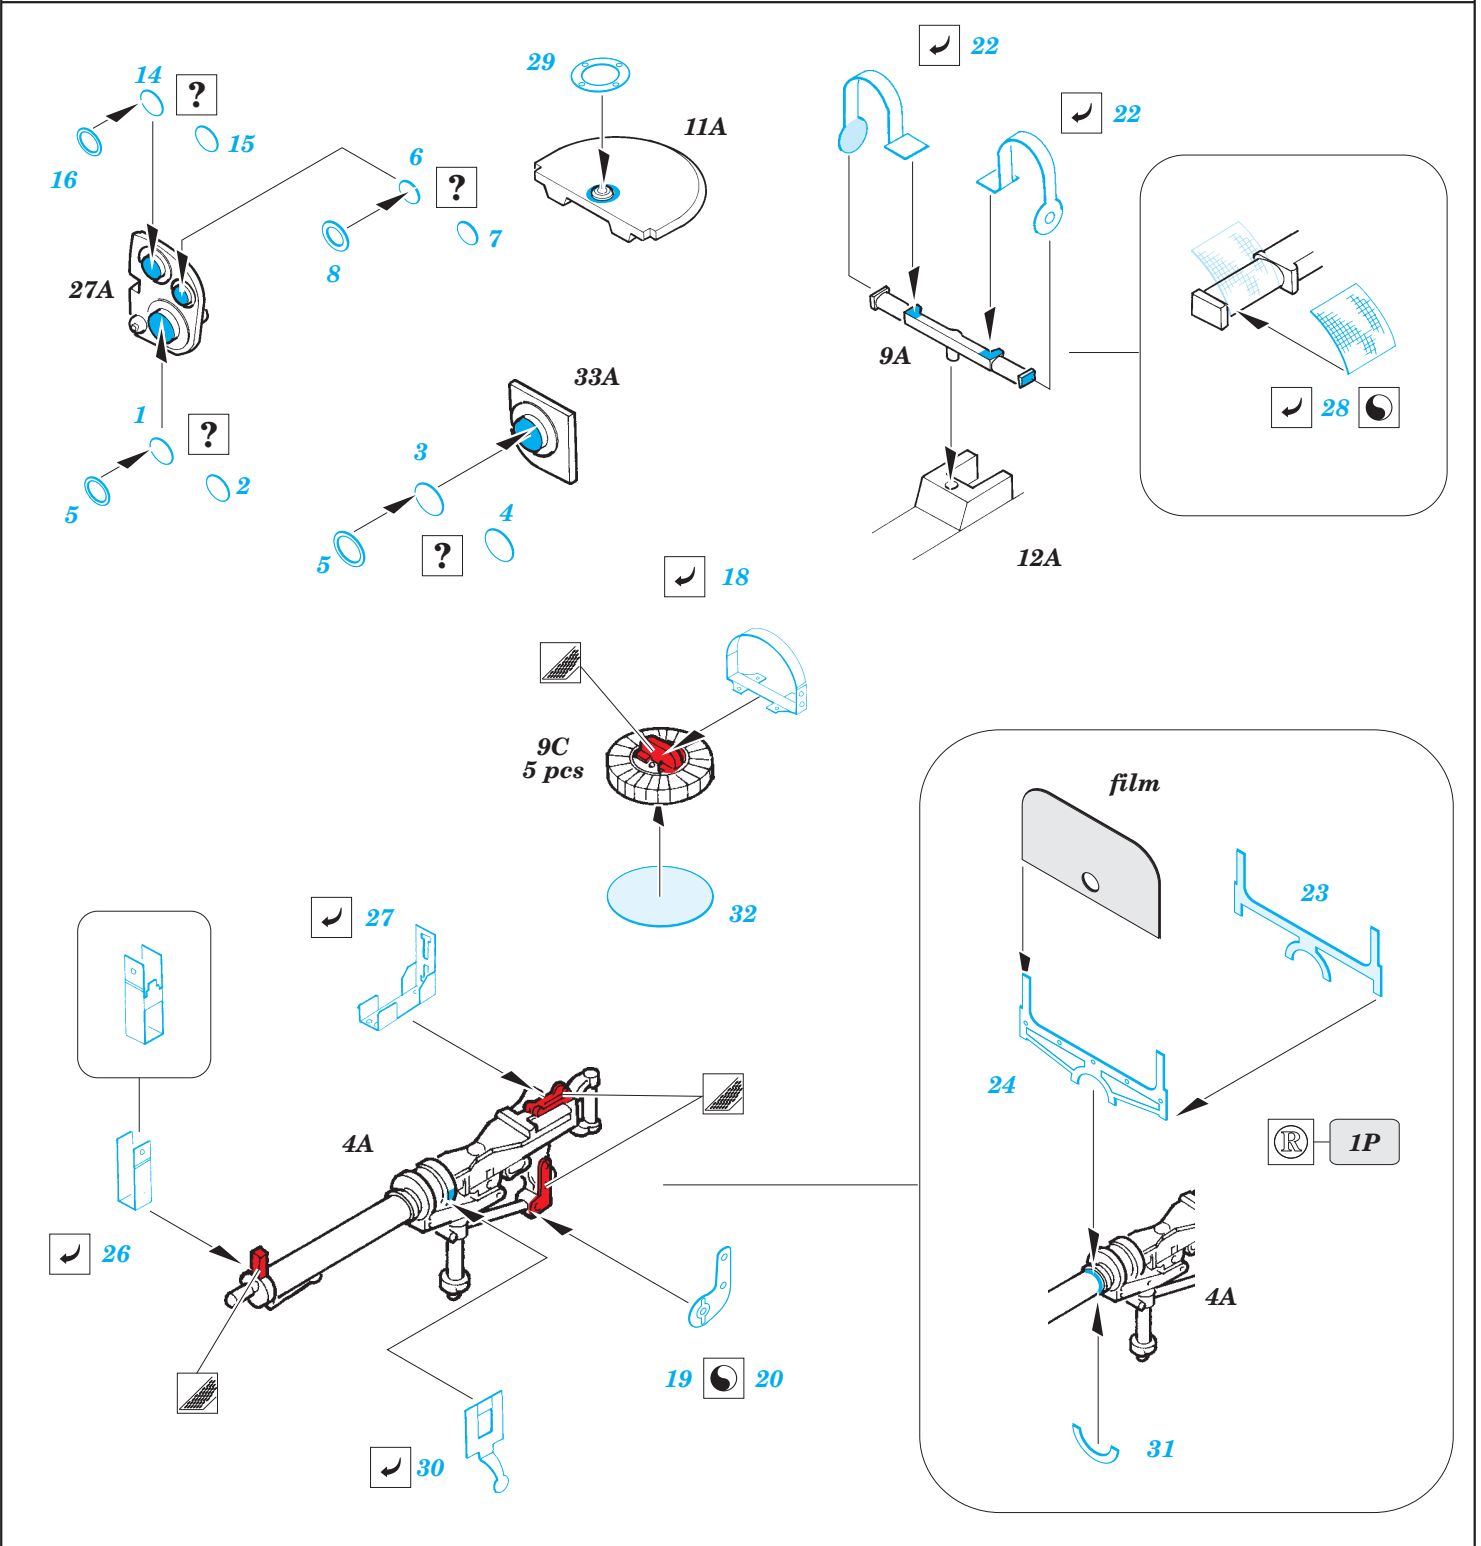

DH-2 interior

1/32 scale detail set for RODEN kit • sada detailů pro model 1/32 RODEN

33 047 DH-2 interior **eduard**

© EDUARD 2009 Made in Czech Republic

film

- APPLY EXPRESS MASK AND PAINT BEFORE GLUING
POUŽIT EXPRESS MASK NABARVIT PŘED SLEPENÍM
- SYMMETRICAL ASSEMBLY
SYMETRICKÁ MONTÁŽ
- REMOVE
ODSTRANIT
- GRIND
OBROUSIT
- DRILL HOLE
VRTAT OTVOR
- BEND
OHNOUT
- OPTION
VOLBA
- REPLACE
NAHRADIT

 ORIGINAL KIT PARTS
PŮVODNÍ DÍLY STAVEBNICE

 PHOTO-ETCHED PARTS
LEPTANÉ DÍLY

 PARTS TO BE REMOVED
DÍLY K ODSTRANĚNÍ

 FILL
TMELIT

For further detail sets look for eduard 32 620 Seatbelts France WWI and 32 621 Seatbelts German WWI (not included in these sets)