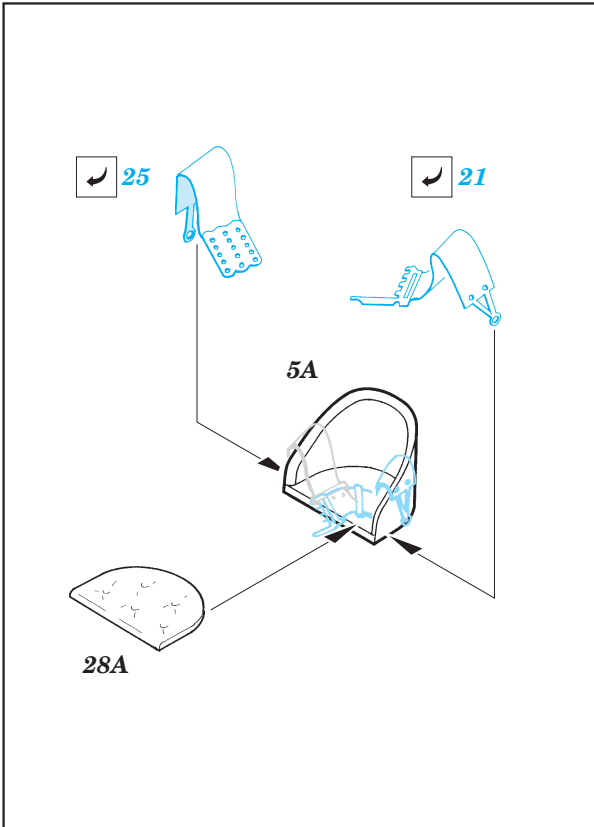

DH-2 interior

1/32 scale detail set for RODEN kit • sada detailů pro model 1/32 RODEN

33 047 DH-2 interior **eduard**

© EDUARD 2009 Made in Czech Republic

film

- APPLY EXPRESS MASK AND PAINT BEFORE GLUING
POUŽIT EXPRESS MASK NABARVIT PŘED SLEPENÍM
- SYMMETRICAL ASSEMBLY
SYMETRICKÁ MONTÁŽ
- REMOVE
ODSTRANIT
- GRIND
OBROUSIT
- DRILL HOLE
VRTAT OTVOR
- BEND
OHNOUT
- OPTION
VOLBA
- REPLACE
NAHRADIT

 ORIGINAL KIT PARTS
PŮVODNÍ DÍLY STAVEBNICE

 PHOTO-ETCHED PARTS
LEPTANÉ DÍLY

 PARTS TO BE REMOVED
DÍLY K ODSTRANĚNÍ

 FILL
TMELIT

For further detail sets look for eduard 32 620 Seatbelts France WWI and 32 621 Seatbelts German WWI (not included in these sets)