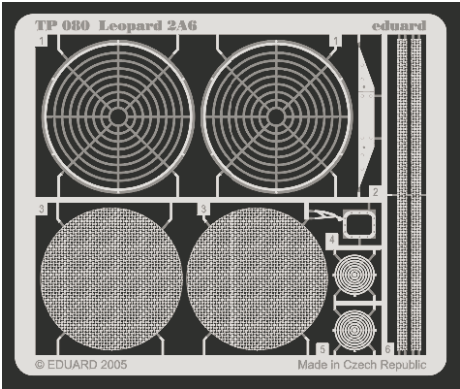

# Leopard 2A6

TP080

1/35 scale detail set for Tamiya kits • sada detailů pro modely 1/35 Tamiya

-  SYMMETRICAL ASSEMBLY  
SYMETRICKÁ MONTÁŽ
-  REMOVE  
ODSTRANIT
-  BEND  
OHNOUT
-  REPLACE  
NAHRADIT
-  GRIND  
OBROUSIT
-  OPTION  
VOLBA

ORIGINAL KIT PARTS  
PŮVODNÍ DÍLY STAVEBNICE
PHOTO-ETCHED PARTS  
LEPTANÉ DÍLY
PARTS TO BE REMOVED  
DÍLY K ODSTRANĚNÍ
FILL  
TMELIT