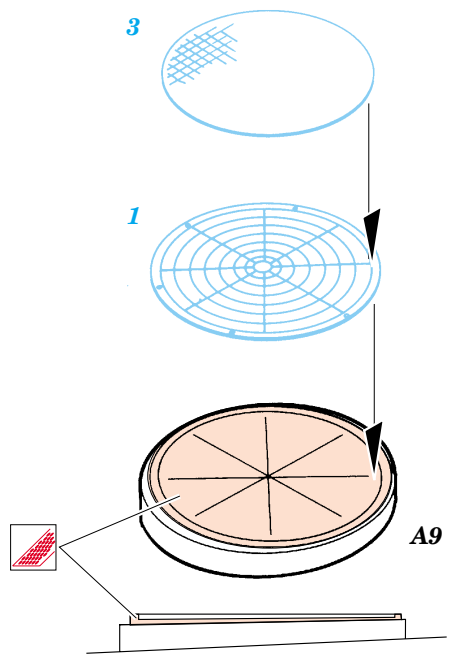

# Leopard 2A6

TP080

1/35 scale detail set for Tamiya kits • sada detailů pro modely 1/35 Tamiya

-  SYMMETRICAL ASSEMBLY  
SYMETRICKÁ MONTÁŽ
-  REMOVE  
ODSTRANIT
-  BEND  
OHNOUT
-  REPLACE  
NAHRADIT
-  GRIND  
OBROUSIT
-  OPTION  
VOLBA

ORIGINAL KIT PARTS  
PŮVODNÍ DÍLY STAVEBNICE
PHOTO-ETCHED PARTS  
LEPTANÉ DÍLY
PARTS TO BE REMOVED  
DÍLY K ODSTRANĚNÍ
FILL  
TMELIT

## upper hull

## 2 sets