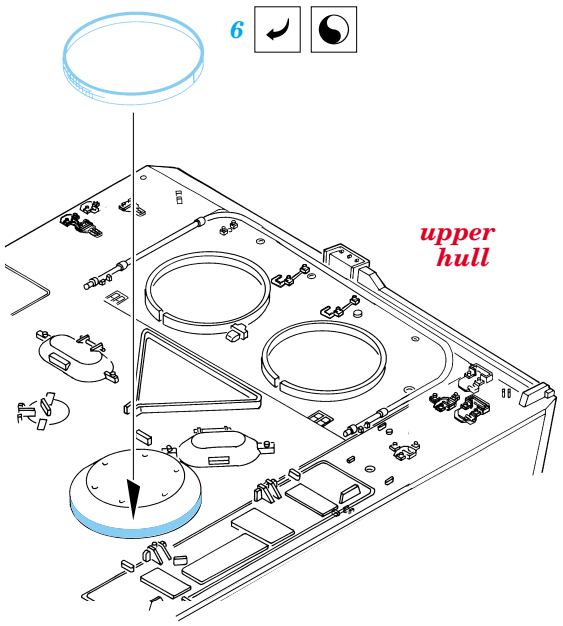

# Leopard 2A6

TP080

1/35 scale detail set for Tamiya kits • sada detailů pro modely 1/35 Tamiya

-  SYMMETRICAL ASSEMBLY  
SYMETRICKÁ MONTÁŽ
-  REMOVE  
ODSTRANIT
-  BEND  
OHNOUT
-  REPLACE  
NAHRADIT
-  GRIND  
OBROUSIT
-  OPTION  
VOLBA

ORIGINAL KIT PARTS  
PŮVODNÍ DÍLY STAVEBNICE
PHOTO-ETCHED PARTS  
LEPTANÉ DÍLY
PARTS TO BE REMOVED  
DÍLY K ODSTRANĚNÍ
FILL  
TMELIT

## upper hull

## 2 sets