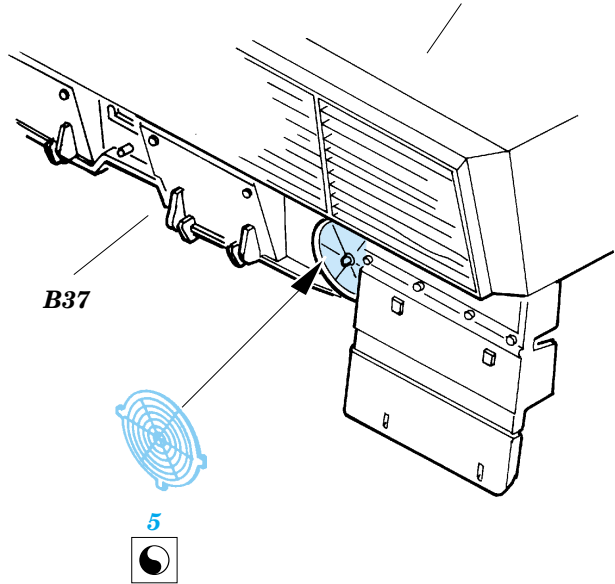

Leopard 2A6

TP080

1/35 scale detail set for Tamiya kits • sada detailů pro modely 1/35 Tamiya

- SYMMETRICAL ASSEMBLY
  SYMETRICKÁ MONTÁŽ
- REMOVE
  ODSTRANIT
- BEND
  OHNOUT
- REPLACE
  NAHRADIT
- GRIND
  OBROUSIT
- OPTION
  VOLBA

ORIGINAL KIT PARTS
PŮVODNÍ DÍLY STAVEBNICE
PHOTO-ETCHED PARTS
LEPTANÉ DÍLY
PARTS TO BE REMOVED
DÍLY K ODSTRANĚNÍ
FILL
TMELIT

upper hull

2 sets

panorama periscope

References: <http://www.panzer-modell.de/>
<http://tanxheaven.com/>