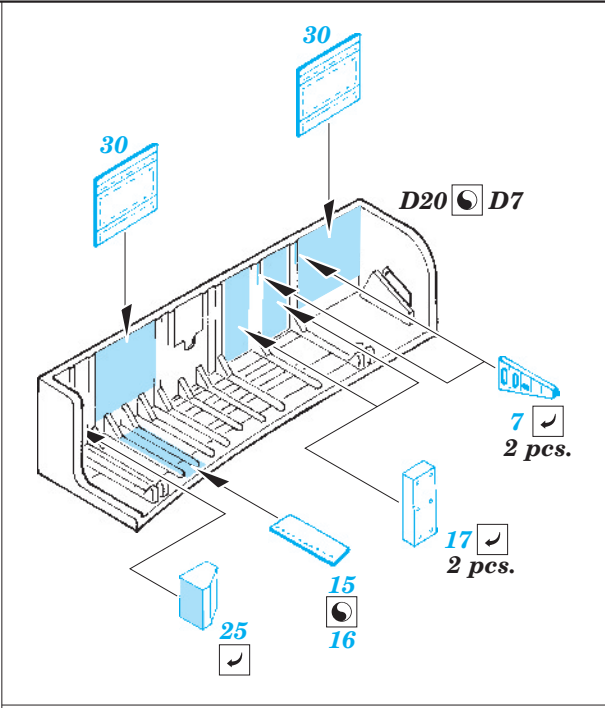

# Tornado ADV exterior

eduard

48 677

1/48 scale detail set for Hobby Boss kit • sada detailů pro model 1/48 Hobby Boss

- APPLY EXPRESS MASK AND PAINT BEFORE GLUING  
POUŽIT EXPRESS MASK NABARVIT PŘED SLEPENÍM
- SYMMETRICAL ASSEMBLY  
SYMETRICKÁ MONTÁŽ
- REMOVE  
ODSTRANIT
- GRIND  
OBROUSIT
- DRILL HOLE  
VRTAT OTVOR
- BEND  
OHNOUT
- OPTION  
VOLBA
- REPLACE  
NAHRADIT

  ORIGINAL KIT PARTS  
PŮVODNÍ DÍLY STAVEBNICE
   PHOTO-ETCHED PARTS  
LEPTANÉ DÍLY
   PARTS TO BE REMOVED  
DÍLY K ODSTRANĚNÍ
   FILL  
TMELIT

*For further detail sets look for **eduard** 49 524 Tornado ADV interior S.A. (not included in this set)*