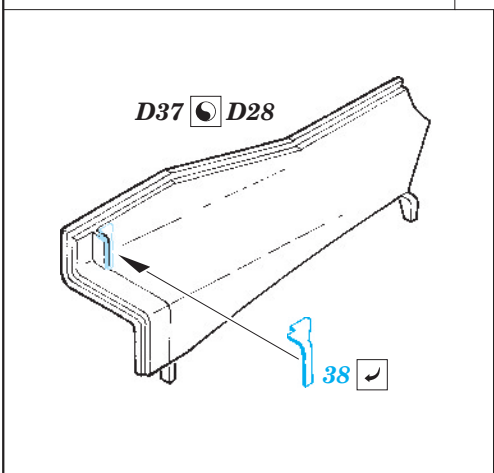

# Tornado ADV exterior

eduard

48 677

1/48 scale detail set for Hobby Boss kit • sada detailů pro model 1/48 Hobby Boss

- APPLY EXPRESS MASK AND PAINT BEFORE GLUING  
POUŽIT EXPRESS MASK NABARVIT PŘED SLEPENÍM
- SYMMETRICAL ASSEMBLY  
SYMETRICKÁ MONTÁŽ
- REMOVE  
ODSTRANIT
- GRIND  
OBROUSIT
- DRILL HOLE  
VRTAT OTVOR
- BEND  
OHNOUT
- OPTION  
VOLBA
- REPLACE  
NAHRADIT

  ORIGINAL KIT PARTS  
PŮVODNÍ DÍLY STAVEBNICE
   PHOTO-ETCHED PARTS  
LEPTANÉ DÍLY
   PARTS TO BE REMOVED  
DÍLY K ODSTRANĚNÍ
   FILL  
TMELIT

*For further detail sets look for **eduard** 49 524 Tornado ADV interior S.A. (not included in this set)*