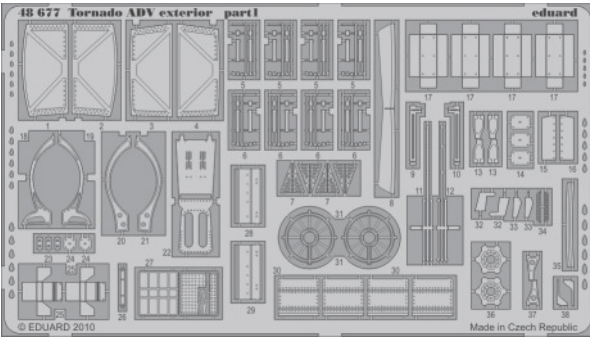

# Tornado ADV exterior

eduard

48 677

1/48 scale detail set for Hobby Boss kit • sada detailů pro model 1/48 Hobby Boss

- APPLY EXPRESS MASK AND PAINT BEFORE GLUING  
POUŽIT EXPRESS MASK NABARVIT PŘED SLEPENÍM
- SYMMETRICAL ASSEMBLY  
SYMETRICKÁ MONTÁŽ
- REMOVE  
ODSTRANIT
- GRIND  
OBROUSIT
- DRILL HOLE  
VRTAT OTVOR
- BEND  
OHNOUT
- OPTION  
VOLBA
- REPLACE  
NAHRADIT

  ORIGINAL KIT PARTS  
PŮVODNÍ DÍLY STAVEBNICE
   PHOTO-ETCHED PARTS  
LEPTANÉ DÍLY
   PARTS TO BE REMOVED  
DÍLY K ODSTRANĚNÍ
   FILL  
TMELIT

*For further detail sets look for **eduard** 49 524 Tornado ADV interior S.A. (not included in this set)*