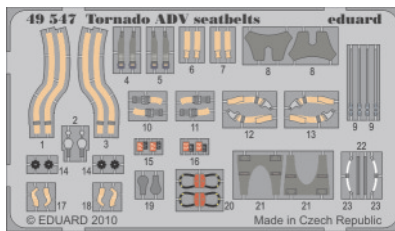

*For further detail sets look for **eduard** 49 547 Tornado ADV seatbelts (not included in this set)*