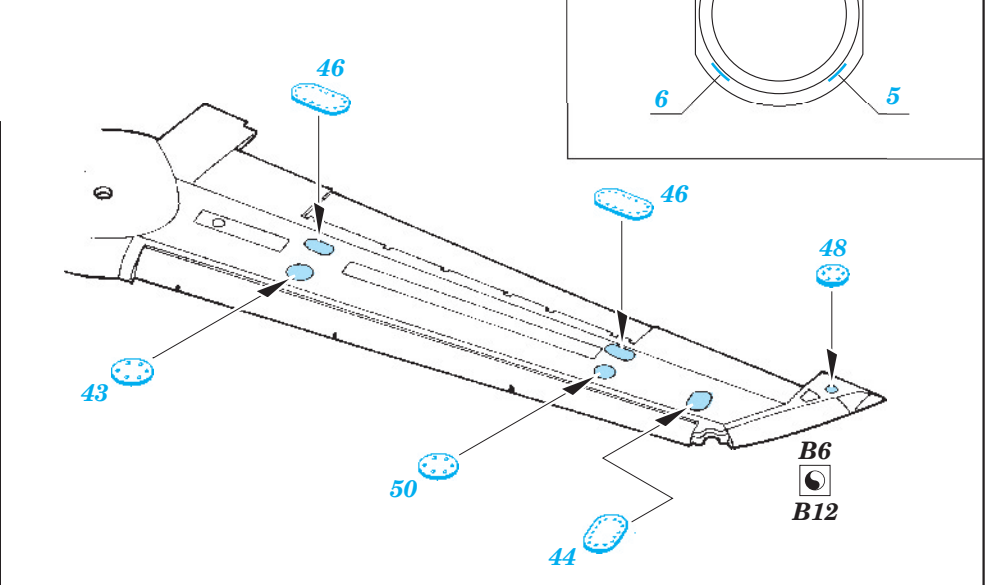

# Tornado ADV exterior

eduard

48 677

1/48 scale detail set for Hobby Boss kit • sada detailů pro model 1/48 Hobby Boss

- APPLY EXPRESS MASK AND PAINT BEFORE GLUING  
POUŽIT EXPRESS MASK NABARVIT PŘED SLEPENÍM
- SYMMETRICAL ASSEMBLY  
SYMETRICKÁ MONTÁŽ
- REMOVE  
ODSTRANIT
- GRIND  
OBROUSIT
- DRILL HOLE  
VRTAT OTVOR
- BEND  
OHNOUT
- OPTION  
VOLBA
- REPLACE  
NAHRADIT

  ORIGINAL KIT PARTS  
PŮVODNÍ DÍLY STAVEBNICE
   PHOTO-ETCHED PARTS  
LEPTANÉ DÍLY
   PARTS TO BE REMOVED  
DÍLY K ODSTRANĚNÍ
   FILL  
TMELIT

*For further detail sets look for **eduard** 49 524 Tornado ADV interior S.A. (not included in this set)*