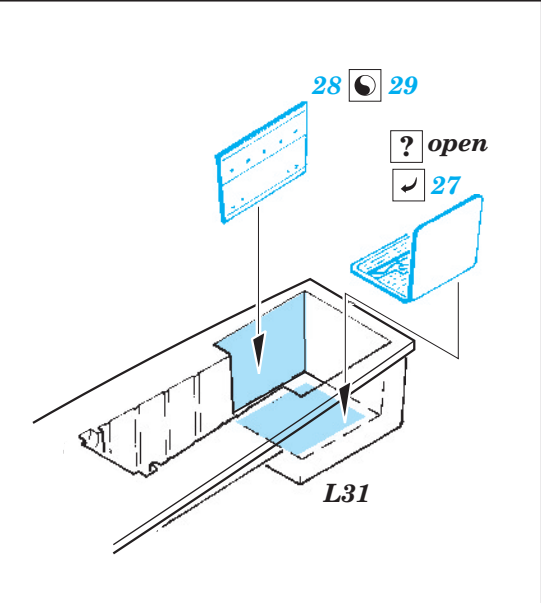

# Tornado ADV exterior

eduard

48 677

1/48 scale detail set for Hobby Boss kit • sada detailů pro model 1/48 Hobby Boss

- APPLY EXPRESS MASK AND PAINT BEFORE GLUING  
POUŽIT EXPRESS MASK NABARVIT PŘED SLEPENÍM
- SYMMETRICAL ASSEMBLY  
SYMETRICKÁ MONTÁŽ
- REMOVE  
ODSTRANIT
- GRIND  
OBROUSIT
- DRILL HOLE  
VRTAT OTVOR
- BEND  
OHNOUT
- OPTION  
VOLBA
- REPLACE  
NAHRADIT

  ORIGINAL KIT PARTS  
PŮVODNÍ DÍLY STAVEBNICE
   PHOTO-ETCHED PARTS  
LEPTANÉ DÍLY
   PARTS TO BE REMOVED  
DÍLY K ODSTRANĚNÍ
   FILL  
TMELIT

*For further detail sets look for **eduard** 49 524 Tornado ADV interior S.A. (not included in this set)*