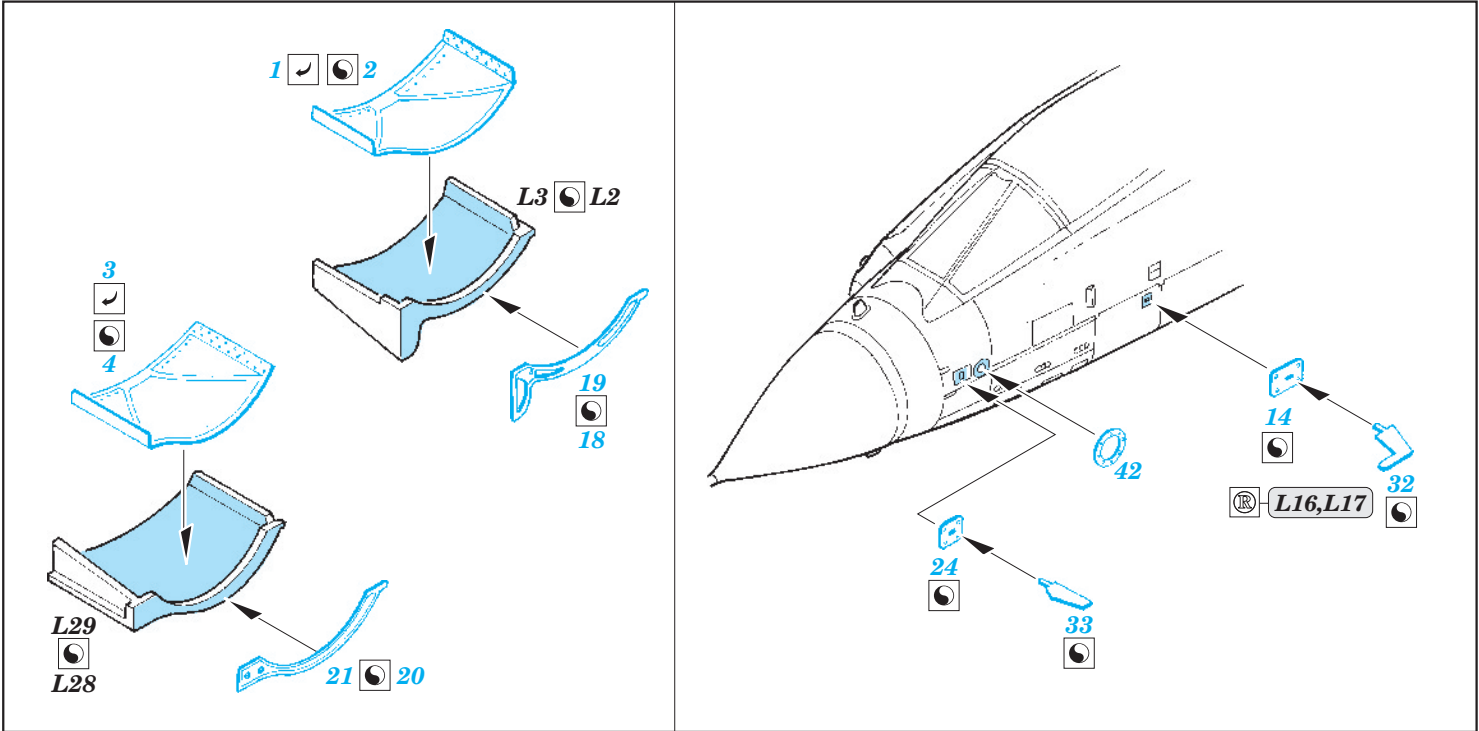

# Tornado ADV exterior

eduard

48 677

1/48 scale detail set for Hobby Boss kit • sada detailů pro model 1/48 Hobby Boss

- APPLY EXPRESS MASK AND PAINT BEFORE GLUING  
POUŽIT EXPRESS MASK NABARVIT PŘED SLEPENÍM
- SYMMETRICAL ASSEMBLY  
SYMETRICKÁ MONTÁŽ
- REMOVE  
ODSTRANIT
- GRIND  
OBROUSIT
- DRILL HOLE  
VRTAT OTVOR
- BEND  
OHNOUT
- OPTION  
VOLBA
- REPLACE  
NAHRADIT

  ORIGINAL KIT PARTS  
PŮVODNÍ DÍLY STAVEBNICE
   PHOTO-ETCHED PARTS  
LEPTANÉ DÍLY
   PARTS TO BE REMOVED  
DÍLY K ODSTRANĚNÍ
   FILL  
TMELIT

*For further detail sets look for **eduard** 49 524 Tornado ADV interior S.A. (not included in this set)*