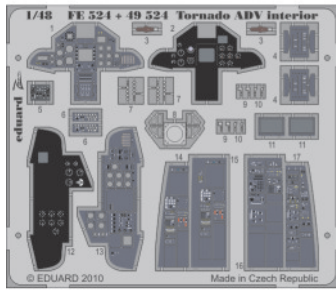

# Tornado ADV exterior

eduard

48 677

1/48 scale detail set for Hobby Boss kit • sada detailů pro model 1/48 Hobby Boss

- APPLY EXPRESS MASK AND PAINT BEFORE GLUING  
POUŽIT EXPRESS MASK NABARVIT PŘED SLEPENÍM
- SYMMETRICAL ASSEMBLY  
SYMETRICKÁ MONTÁŽ
- REMOVE  
ODSTRANIT
- GRIND  
OBROUSIT
- DRILL HOLE  
VRTAT OTVOR
- BEND  
OHNOUT
- OPTION  
VOLBA
- REPLACE  
NAHRADIT

  ORIGINAL KIT PARTS  
PŮVODNÍ DÍLY STAVEBNICE
   PHOTO-ETCHED PARTS  
LEPTANÉ DÍLY
   PARTS TO BE REMOVED  
DÍLY K ODSTRANĚNÍ
   FILL  
TMELIT

*For further detail sets look for **eduard** 49 524 Tornado ADV interior S.A. (not included in this set)*