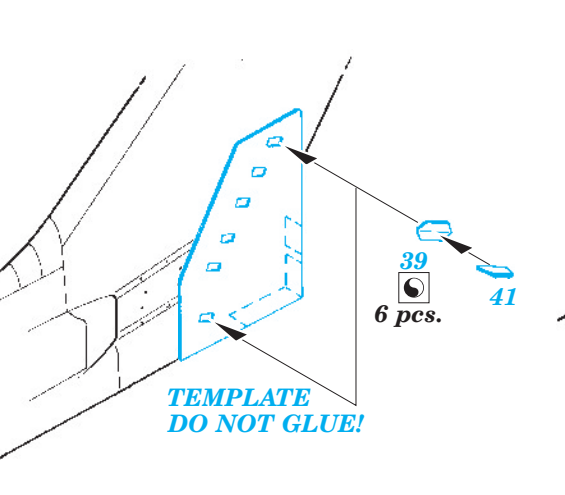

# Tornado ADV exterior

eduard

48 677

1/48 scale detail set for Hobby Boss kit • sada detailů pro model 1/48 Hobby Boss

- APPLY EXPRESS MASK AND PAINT BEFORE GLUING  
POUŽIT EXPRESS MASK NABARVIT PŘED SLEPENÍM
- SYMMETRICAL ASSEMBLY  
SYMETRICKÁ MONTÁŽ
- REMOVE  
ODSTRANIT
- GRIND  
OBROUSIT
- DRILL HOLE  
VRTAT OTVOR
- BEND  
OHNOUT
- OPTION  
VOLBA
- REPLACE  
NAHRADIT

  ORIGINAL KIT PARTS  
PŮVODNÍ DÍLY STAVEBNICE
   PHOTO-ETCHED PARTS  
LEPTANÉ DÍLY
   PARTS TO BE REMOVED  
DÍLY K ODSTRANĚNÍ
   FILL  
TMELIT

*For further detail sets look for **eduard** 49 524 Tornado ADV interior S.A. (not included in this set)*