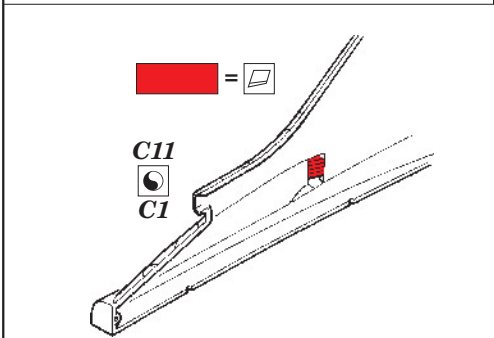

# Tornado ADV exterior

eduard

48 677

1/48 scale detail set for Hobby Boss kit • sada detailů pro model 1/48 Hobby Boss

- APPLY EXPRESS MASK AND PAINT BEFORE GLUING  
POUŽIT EXPRESS MASK NABARVIT PŘED SLEPENÍM
- SYMMETRICAL ASSEMBLY  
SYMETRICKÁ MONTÁŽ
- REMOVE  
ODSTRANIT
- GRIND  
OBROUSIT
- DRILL HOLE  
VRTAT OTVOR
- BEND  
OHNOUT
- OPTION  
VOLBA
- REPLACE  
NAHRADIT

  ORIGINAL KIT PARTS  
PŮVODNÍ DÍLY STAVEBNICE
   PHOTO-ETCHED PARTS  
LEPTANÉ DÍLY
   PARTS TO BE REMOVED  
DÍLY K ODSTRANĚNÍ
   FILL  
TMELIT

*For further detail sets look for **eduard** 49 524 Tornado ADV interior S.A. (not included in this set)*