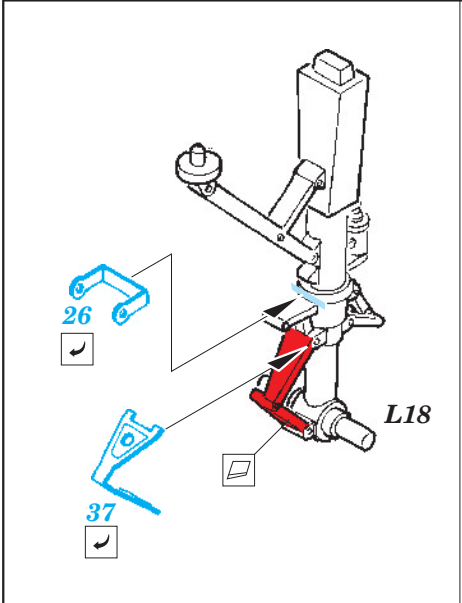

# Tornado ADV exterior

eduard

48 677

1/48 scale detail set for Hobby Boss kit • sada detailů pro model 1/48 Hobby Boss

- APPLY EXPRESS MASK AND PAINT BEFORE GLUING  
POUŽIT EXPRESS MASK NABARVIT PŘED SLEPENÍM
- SYMMETRICAL ASSEMBLY  
SYMETRICKÁ MONTÁŽ
- REMOVE  
ODSTRANIT
- GRIND  
OBROUSIT
- DRILL HOLE  
VRTAT OTVOR
- BEND  
OHNOUT
- OPTION  
VOLBA
- REPLACE  
NAHRADIT

  ORIGINAL KIT PARTS  
PŮVODNÍ DÍLY STAVEBNICE
   PHOTO-ETCHED PARTS  
LEPTANÉ DÍLY
   PARTS TO BE REMOVED  
DÍLY K ODSTRANĚNÍ
   FILL  
TMELIT

*For further detail sets look for **eduard** 49 524 Tornado ADV interior S.A. (not included in this set)*