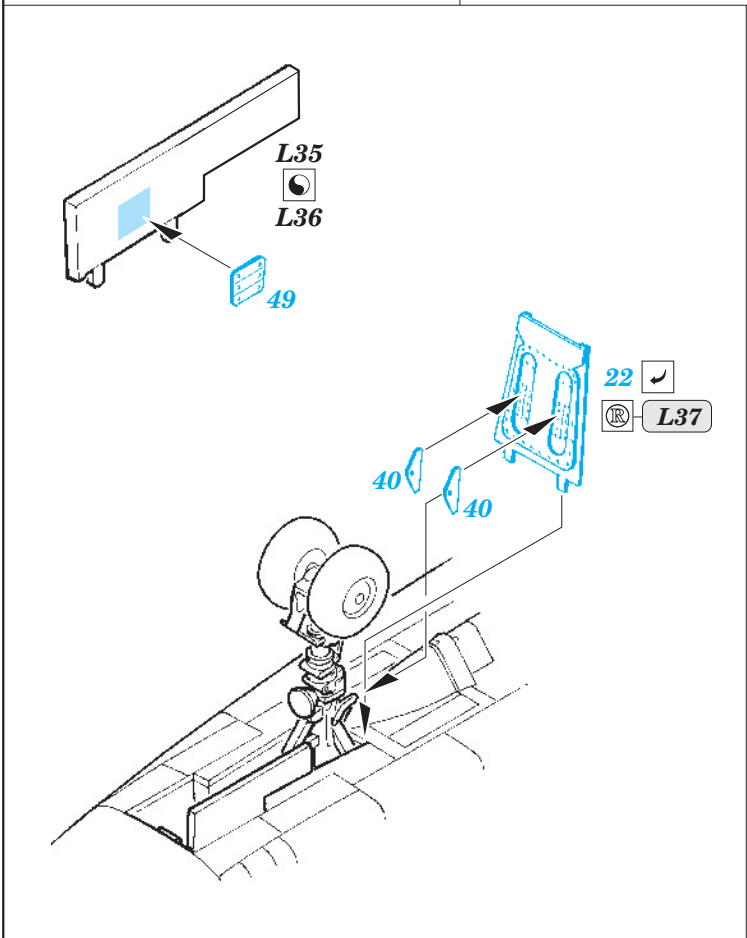

# Tornado ADV exterior

eduard

48 677

1/48 scale detail set for Hobby Boss kit • sada detailů pro model 1/48 Hobby Boss

- APPLY EXPRESS MASK AND PAINT BEFORE GLUING  
POUŽIT EXPRESS MASK NABARVIT PŘED SLEPENÍM
- SYMMETRICAL ASSEMBLY  
SYMETRICKÁ MONTÁŽ
- REMOVE  
ODSTRANIT
- GRIND  
OBROUSIT
- DRILL HOLE  
VRTAT OTVOR
- BEND  
OHNOUT
- OPTION  
VOLBA
- REPLACE  
NAHRADIT

  ORIGINAL KIT PARTS  
PŮVODNÍ DÍLY STAVEBNICE
   PHOTO-ETCHED PARTS  
LEPTANÉ DÍLY
   PARTS TO BE REMOVED  
DÍLY K ODSTRANĚNÍ
   FILL  
TMELIT

*For further detail sets look for **eduard** 49 524 Tornado ADV interior S.A. (not included in this set)*