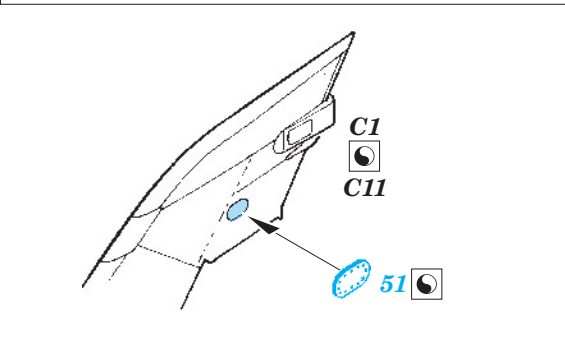

# Tornado ADV exterior

eduard

48 677

1/48 scale detail set for Hobby Boss kit • sada detailů pro model 1/48 Hobby Boss

- APPLY EXPRESS MASK AND PAINT BEFORE GLUING  
POUŽIT EXPRESS MASK NABARVIT PŘED SLEPENÍM
- SYMMETRICAL ASSEMBLY  
SYMETRICKÁ MONTÁŽ
- REMOVE  
ODSTRANIT
- GRIND  
OBROUSIT
- DRILL HOLE  
VRTAT OTVOR
- BEND  
OHNOUT
- OPTION  
VOLBA
- REPLACE  
NAHRADIT

  ORIGINAL KIT PARTS  
PŮVODNÍ DÍLY STAVEBNICE
   PHOTO-ETCHED PARTS  
LEPTANÉ DÍLY
   PARTS TO BE REMOVED  
DÍLY K ODSTRANĚNÍ
   FILL  
TMELIT

*For further detail sets look for **eduard** 49 524 Tornado ADV interior S.A. (not included in this set)*