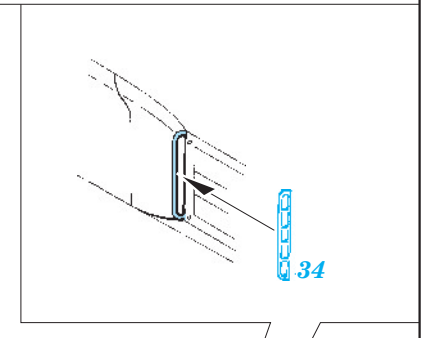

# Tornado ADV exterior

eduard

48 677

1/48 scale detail set for Hobby Boss kit • sada detailů pro model 1/48 Hobby Boss

- APPLY EXPRESS MASK AND PAINT BEFORE GLUING  
POUŽIT EXPRESS MASK NABARVIT PŘED SLEPENÍM
- SYMMETRICAL ASSEMBLY  
SYMETRICKÁ MONTÁŽ
- REMOVE  
ODSTRANIT
- GRIND  
OBROUSIT
- DRILL HOLE  
VRTAT OTVOR
- BEND  
OHNOUT
- OPTION  
VOLBA
- REPLACE  
NAHRADIT

  ORIGINAL KIT PARTS  
PŮVODNÍ DÍLY STAVEBNICE
   PHOTO-ETCHED PARTS  
LEPTANÉ DÍLY
   PARTS TO BE REMOVED  
DÍLY K ODSTRANĚNÍ
   FILL  
TMELIT

*For further detail sets look for **eduard** 49 524 Tornado ADV interior S.A. (not included in this set)*