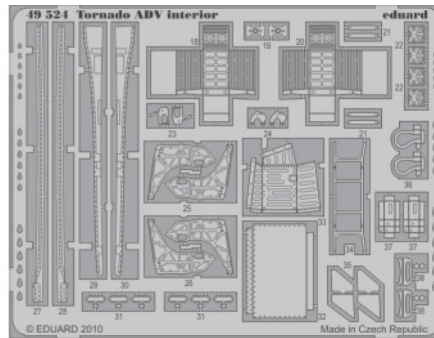

# Tornado ADV exterior

eduard

48 677

1/48 scale detail set for Hobby Boss kit • sada detailů pro model 1/48 Hobby Boss

- APPLY EXPRESS MASK AND PAINT BEFORE GLUING  
POUŽIT EXPRESS MASK NABARVIT PŘED SLEPENÍM
- SYMMETRICAL ASSEMBLY  
SYMETRICKÁ MONTÁŽ
- REMOVE  
ODSTRANIT
- GRIND  
OBROUSIT
- DRILL HOLE  
VRTAT OTVOR
- BEND  
OHNOUT
- OPTION  
VOLBA
- REPLACE  
NAHRADIT

  ORIGINAL KIT PARTS  
PŮVODNÍ DÍLY STAVEBNICE
   PHOTO-ETCHED PARTS  
LEPTANÉ DÍLY
   PARTS TO BE REMOVED  
DÍLY K ODSTRANĚNÍ
   FILL  
TMELIT

*For further detail sets look for **eduard** 49 524 Tornado ADV interior S.A. (not included in this set)*