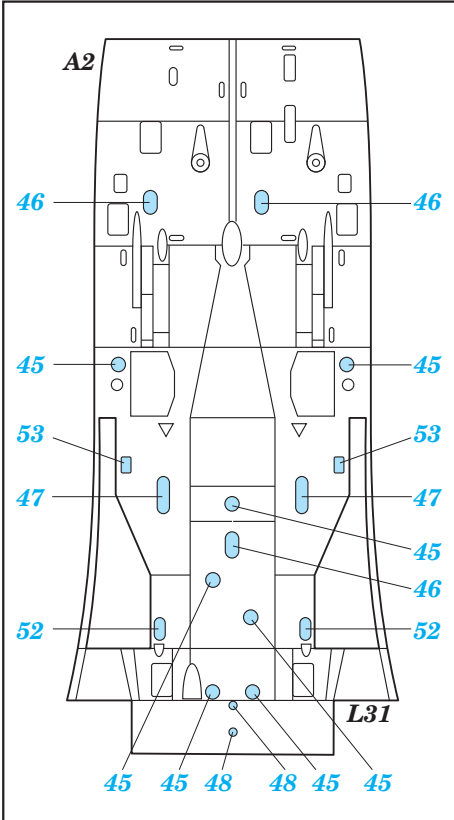

# Tornado ADV exterior

eduard

48 677

1/48 scale detail set for Hobby Boss kit • sada detailů pro model 1/48 Hobby Boss

- APPLY EXPRESS MASK AND PAINT BEFORE GLUING  
POUŽIT EXPRESS MASK NABARVIT PŘED SLEPENÍM
- SYMMETRICAL ASSEMBLY  
SYMETRICKÁ MONTÁŽ
- REMOVE  
ODSTRANIT
- GRIND  
OBROUSIT
- DRILL HOLE  
VRTAT OTVOR
- BEND  
OHNOUT
- OPTION  
VOLBA
- REPLACE  
NAHRADIT

  ORIGINAL KIT PARTS  
PŮVODNÍ DÍLY STAVEBNICE
   PHOTO-ETCHED PARTS  
LEPTANÉ DÍLY
   PARTS TO BE REMOVED  
DÍLY K ODSTRANĚNÍ
   FILL  
TMELIT

*For further detail sets look for **eduard** 49 524 Tornado ADV interior S.A. (not included in this set)*