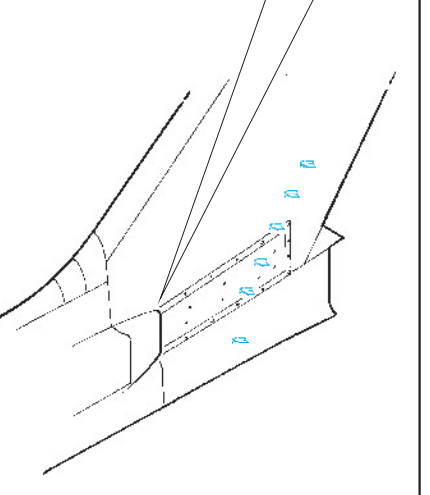

# Tornado ADV exterior

eduard

48 677

1/48 scale detail set for Hobby Boss kit • sada detailů pro model 1/48 Hobby Boss

- APPLY EXPRESS MASK AND PAINT BEFORE GLUING  
POUŽIT EXPRESS MASK NABARVIT PŘED SLEPENÍM
- SYMMETRICAL ASSEMBLY  
SYMETRICKÁ MONTÁŽ
- REMOVE  
ODSTRANIT
- GRIND  
OBROUSIT
- DRILL HOLE  
VRTAT OTVOR
- BEND  
OHNOUT
- OPTION  
VOLBA
- REPLACE  
NAHRADIT

  ORIGINAL KIT PARTS  
PŮVODNÍ DÍLY STAVEBNICE
   PHOTO-ETCHED PARTS  
LEPTANÉ DÍLY
   PARTS TO BE REMOVED  
DÍLY K ODSTRANĚNÍ
   FILL  
TMELIT

*For further detail sets look for **eduard** 49 524 Tornado ADV interior S.A. (not included in this set)*