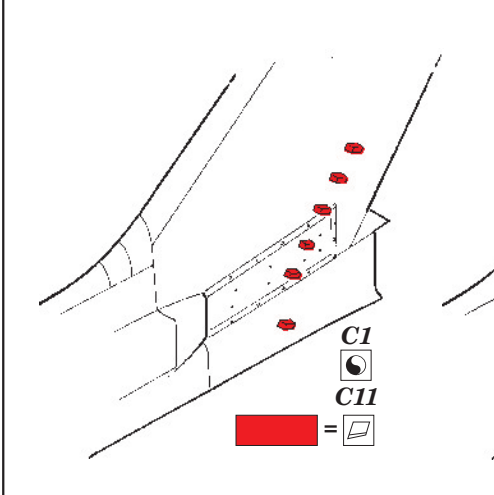

# Tornado ADV exterior

eduard

48 677

1/48 scale detail set for Hobby Boss kit • sada detailů pro model 1/48 Hobby Boss

- APPLY EXPRESS MASK AND PAINT BEFORE GLUING  
POUŽIT EXPRESS MASK NABARVIT PŘED SLEPENÍM
- SYMMETRICAL ASSEMBLY  
SYMETRICKÁ MONTÁŽ
- REMOVE  
ODSTRANIT
- GRIND  
OBROUSIT
- DRILL HOLE  
VRTAT OTVOR
- BEND  
OHNOUT
- OPTION  
VOLBA
- REPLACE  
NAHRADIT

  ORIGINAL KIT PARTS  
PŮVODNÍ DÍLY STAVEBNICE
   PHOTO-ETCHED PARTS  
LEPTANÉ DÍLY
   PARTS TO BE REMOVED  
DÍLY K ODSTRANĚNÍ
   FILL  
TMELIT

*For further detail sets look for **eduard** 49 524 Tornado ADV interior S.A. (not included in this set)*