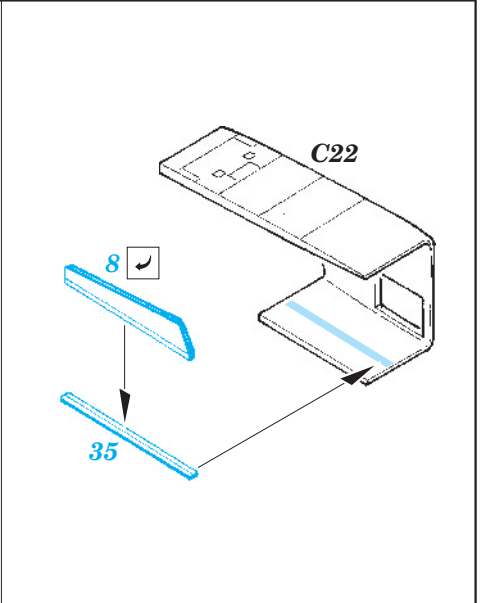

# Tornado ADV exterior

eduard

48 677

1/48 scale detail set for Hobby Boss kit • sada detailů pro model 1/48 Hobby Boss

- APPLY EXPRESS MASK AND PAINT BEFORE GLUING  
POUŽIT EXPRESS MASK NABARVIT PŘED SLEPENÍM
- SYMMETRICAL ASSEMBLY  
SYMETRICKÁ MONTÁŽ
- REMOVE  
ODSTRANIT
- GRIND  
OBROUSIT
- DRILL HOLE  
VRTAT OTVOR
- BEND  
OHNOUT
- OPTION  
VOLBA
- REPLACE  
NAHRADIT

  ORIGINAL KIT PARTS  
PŮVODNÍ DÍLY STAVEBNICE
   PHOTO-ETCHED PARTS  
LEPTANÉ DÍLY
   PARTS TO BE REMOVED  
DÍLY K ODSTRANĚNÍ
   FILL  
TMELIT

*For further detail sets look for **eduard** 49 524 Tornado ADV interior S.A. (not included in this set)*