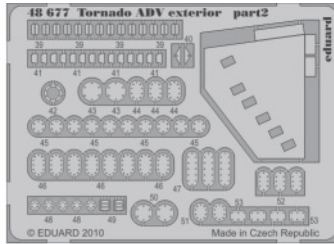

# Tornado ADV exterior

eduard

48 677

1/48 scale detail set for Hobby Boss kit • sada detailů pro model 1/48 Hobby Boss

- APPLY EXPRESS MASK AND PAINT BEFORE GLUING  
POUŽIT EXPRESS MASK NABARVIT PŘED SLEPENÍM
- SYMMETRICAL ASSEMBLY  
SYMETRICKÁ MONTÁŽ
- REMOVE  
ODSTRANIT
- GRIND  
OBROUSIT
- DRILL HOLE  
VRTAT OTVOR
- BEND  
OHNOUT
- OPTION  
VOLBA
- REPLACE  
NAHRADIT

  ORIGINAL KIT PARTS  
PŮVODNÍ DÍLY STAVEBNICE
   PHOTO-ETCHED PARTS  
LEPTANÉ DÍLY
   PARTS TO BE REMOVED  
DÍLY K ODSTRANĚNÍ
   FILL  
TMELIT

*For further detail sets look for **eduard** 49 524 Tornado ADV interior S.A. (not included in this set)*