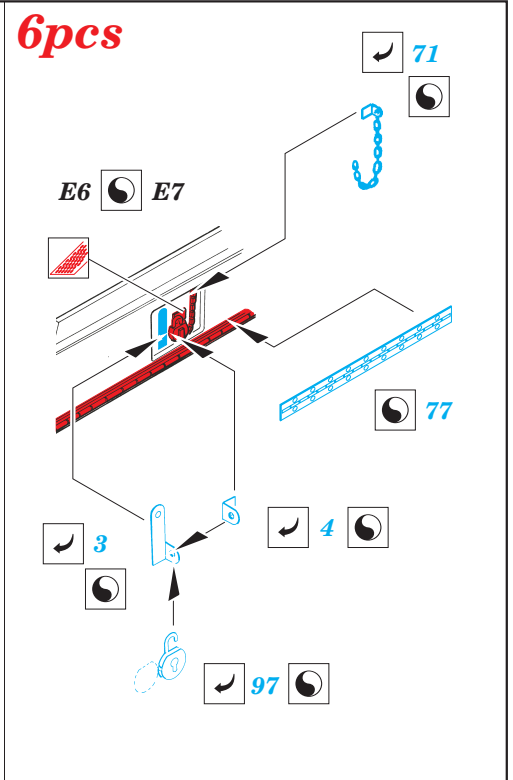

Sd.Kfz.250/9 Neu 20mm Recon.

eduard

35 994

1/35 scale detail set for DRAGON kit 6106 • sada detailů pro model 1/35 DRAGON 6106

- ★ APPLY EXPRESS MASK AND PAINT BEFORE GLUING
POUŽIT EXPRESS MASK NABARVIT PŘED SLEPENÍM
- ☯ SYMMETRICAL ASSEMBLY
SYMETRICKÁ MONTÁŽ
- REMOVE
ODSTRANIT
- ▨ GRIND
OBROUSIT
- ⊘ DRILL HOLE
VRTAT OTVOR
- ↷ BEND
OHNOUT
- ⊕ OPTION
VOLBA
- Ⓜ REPLACE
NAHRADIT

film print

ORIGINAL KIT PARTS
PŮVODNÍ DÍLY STAVEBNICE

PHOTO-ETCHED PARTS
LEPTANÉ DÍLY

PARTS TO BE REMOVED
DÍLY K ODSTRANĚNÍ

FILL
TMELIT

REFERENCES:

Ground Power Special Issue, November 2001 - SdKfz250
Allied-Axis #10/2003

- 1 (H12)
- 2 (H13)