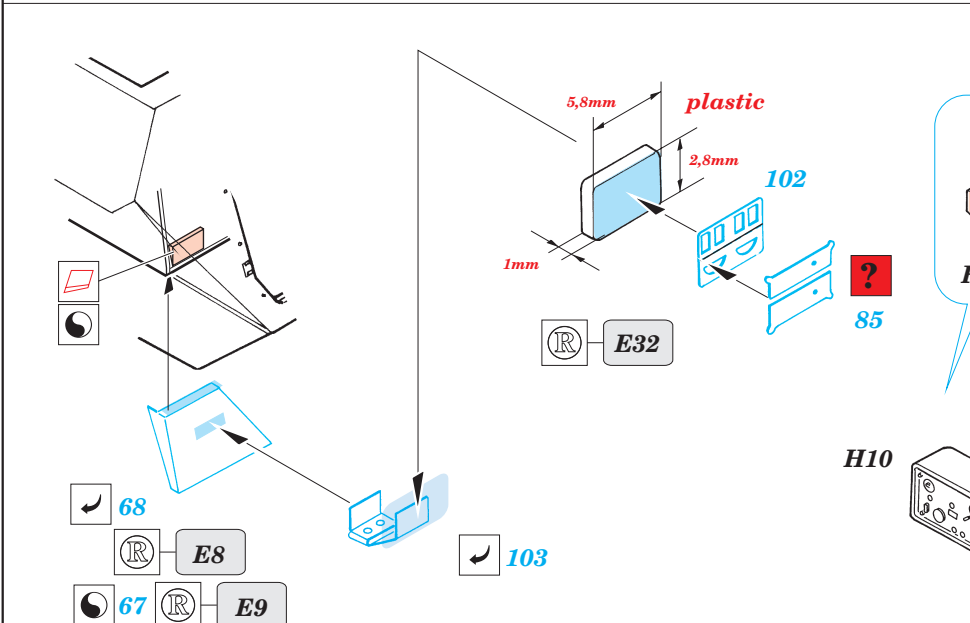

film print

ORIGINAL KIT PARTS
PŮVODNÍ DÍLY STAVEBNICE

PHOTO-ETCHED PARTS
LEPTANÉ DÍLY

PARTS TO BE REMOVED
DÍLY K ODSTRANĚNÍ

FILL
TMELIT

REFERENCES:

Ground Power Special Issue, November 2001 - SdKfz250
Allied-Axis #10/2003

- 1 (H12)
- 2 (H13)