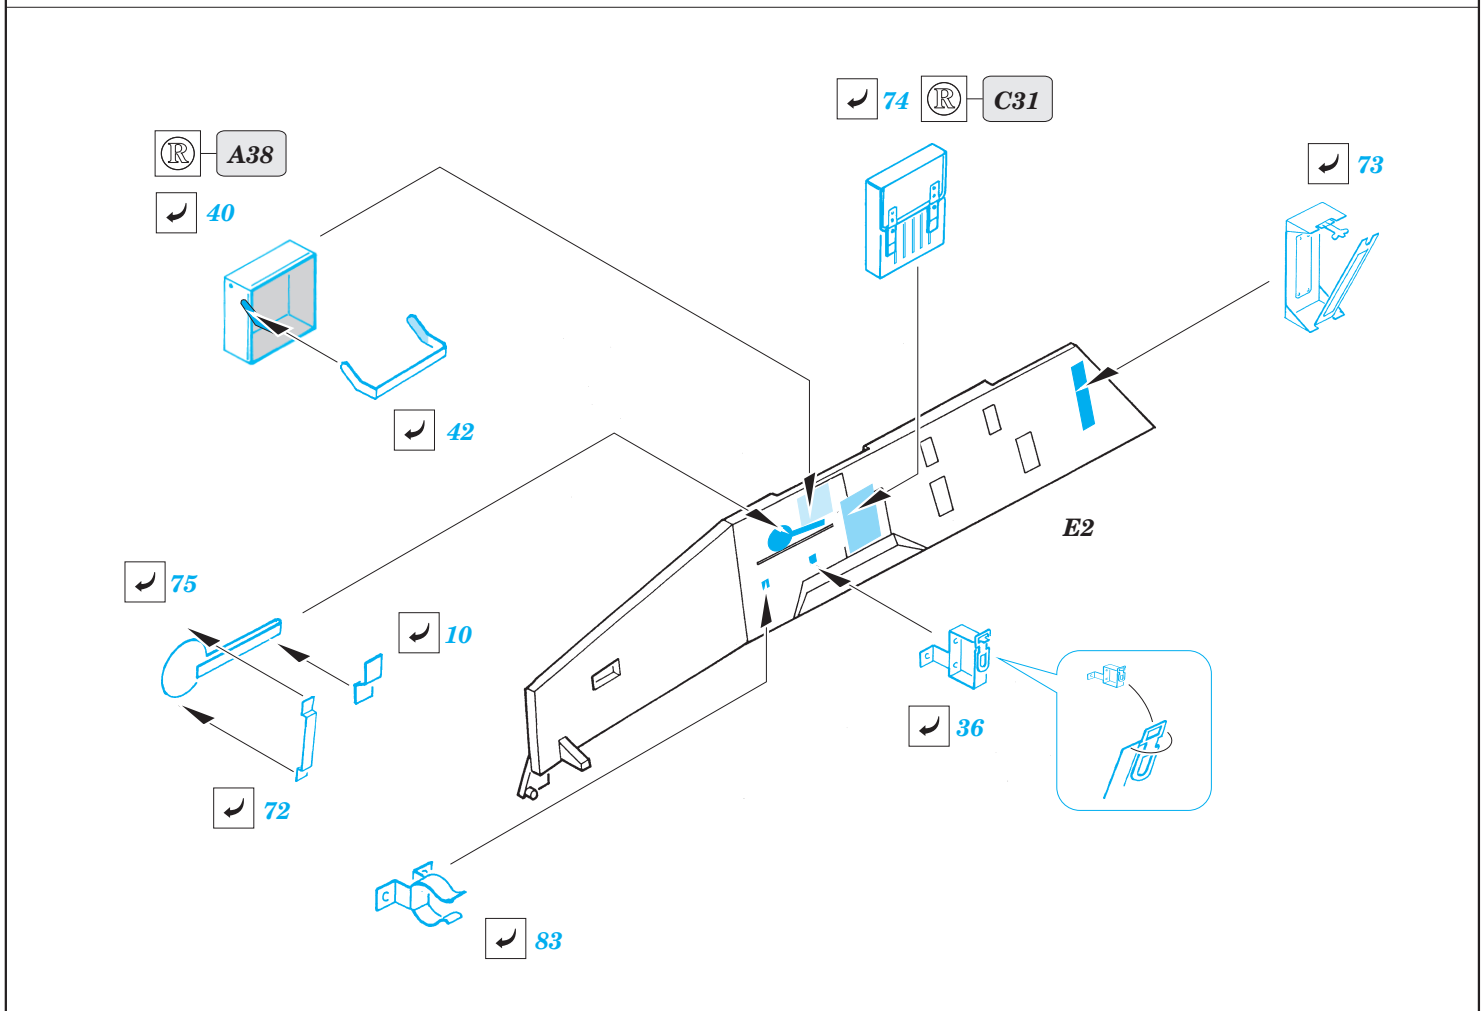

film print

ORIGINAL KIT PARTS
PŮVODNÍ DÍLY STAVEBNICE

PHOTO-ETCHED PARTS
LEPTANÉ DÍLY

PARTS TO BE REMOVED
DÍLY K ODSTRANĚNÍ

FILL
TMELIT

REFERENCES:

Ground Power Special Issue, November 2001 - SdKfz250
Allied-Axis #10/2003