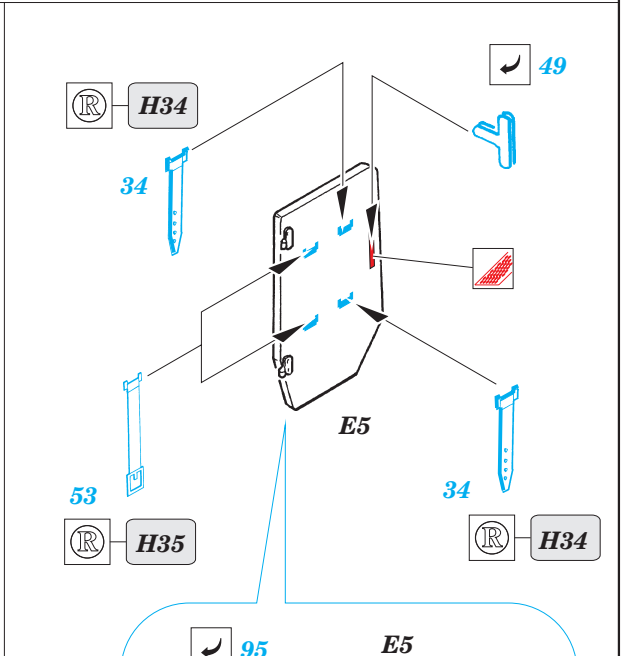

film print

ORIGINAL KIT PARTS
PŮVODNÍ DÍLY STAVEBNICE

PHOTO-ETCHED PARTS
LEPTANÉ DÍLY

PARTS TO BE REMOVED
DÍLY K ODSTRANĚNÍ

FILL
TMELIT

REFERENCES:

Ground Power Special Issue, November 2001 - SdKfz250
Allied-Axis #10/2003

- 1 (H12)
- 2 (H13)