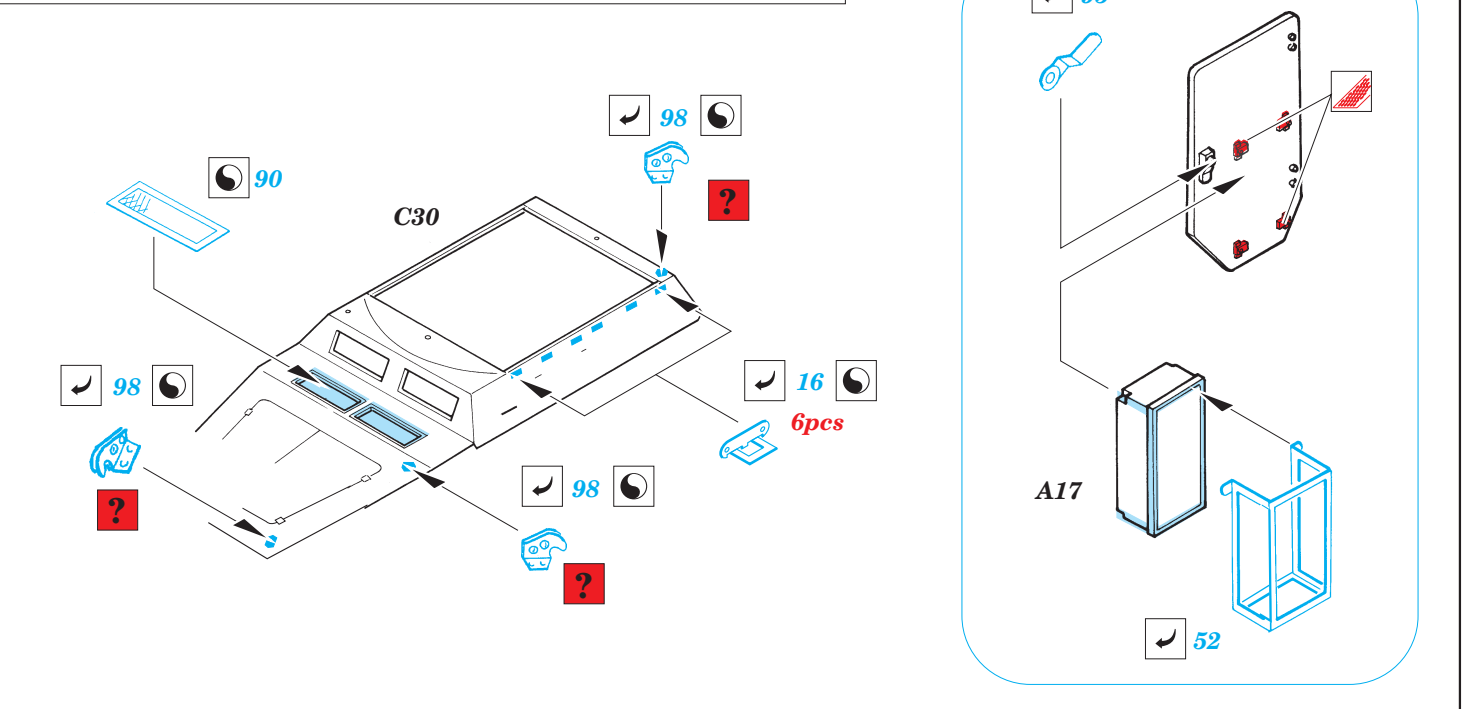

film print

ORIGINAL KIT PARTS
PŮVODNÍ DÍLY STAVEBNICE

PHOTO-ETCHED PARTS
LEPTANÉ DÍLY

PARTS TO BE REMOVED
DÍLY K ODSTRANĚNÍ

FILL
TMELIT

REFERENCES:

Ground Power Special Issue, November 2001 - SdKfz250
Allied-Axis #10/2003

- 1 (H12)
- 2 (H13)