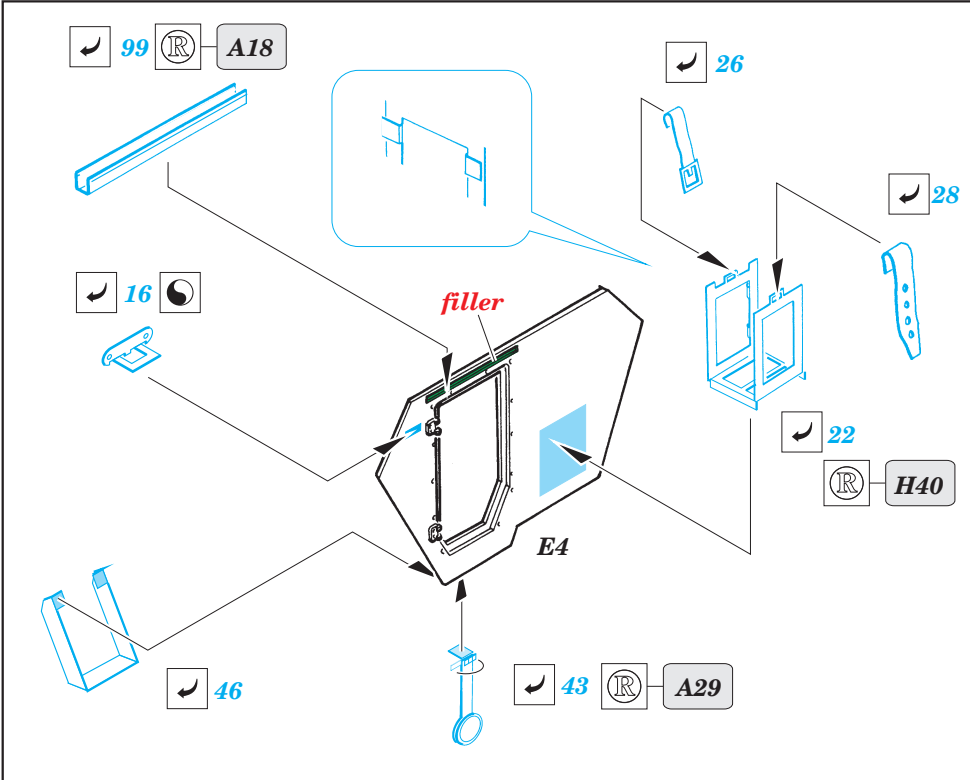

film print

ORIGINAL KIT PARTS
PŮVODNÍ DÍLY STAVEBNICE

PHOTO-ETCHED PARTS
LEPTANÉ DÍLY

PARTS TO BE REMOVED
DÍLY K ODSTRANĚNÍ

FILL
TMELIT

REFERENCES:

Ground Power Special Issue, November 2001 - SdKfz250
Allied-Axis #10/2003

- 1 (H12)
- 2 (H13)