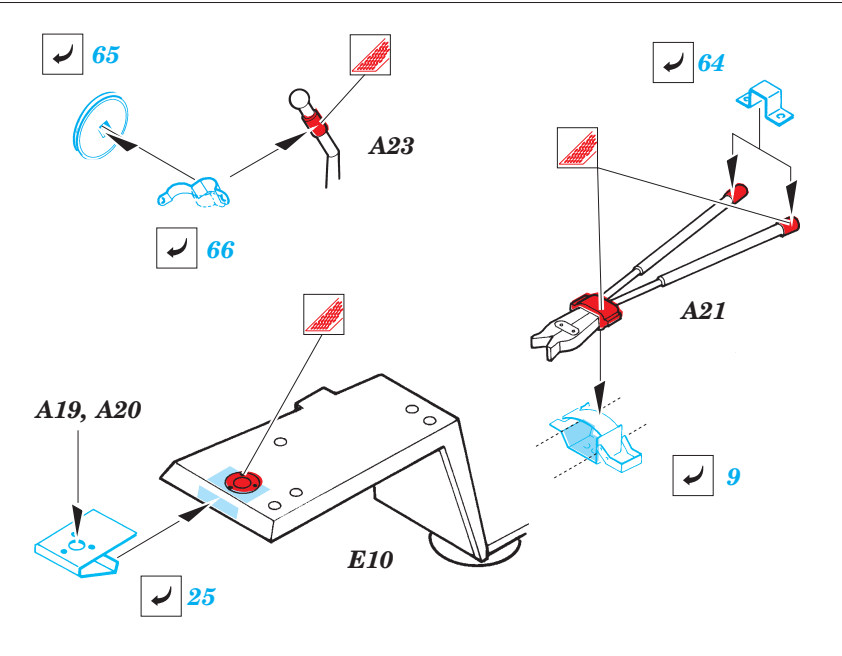

film print

ORIGINAL KIT PARTS
PŮVODNÍ DÍLY STAVEBNICE

PHOTO-ETCHED PARTS
LEPTANÉ DÍLY

PARTS TO BE REMOVED
DÍLY K ODSTRANĚNÍ

FILL
TMELIT

REFERENCES:

Ground Power Special Issue, November 2001 - SdKfz250
Allied-Axis #10/2003