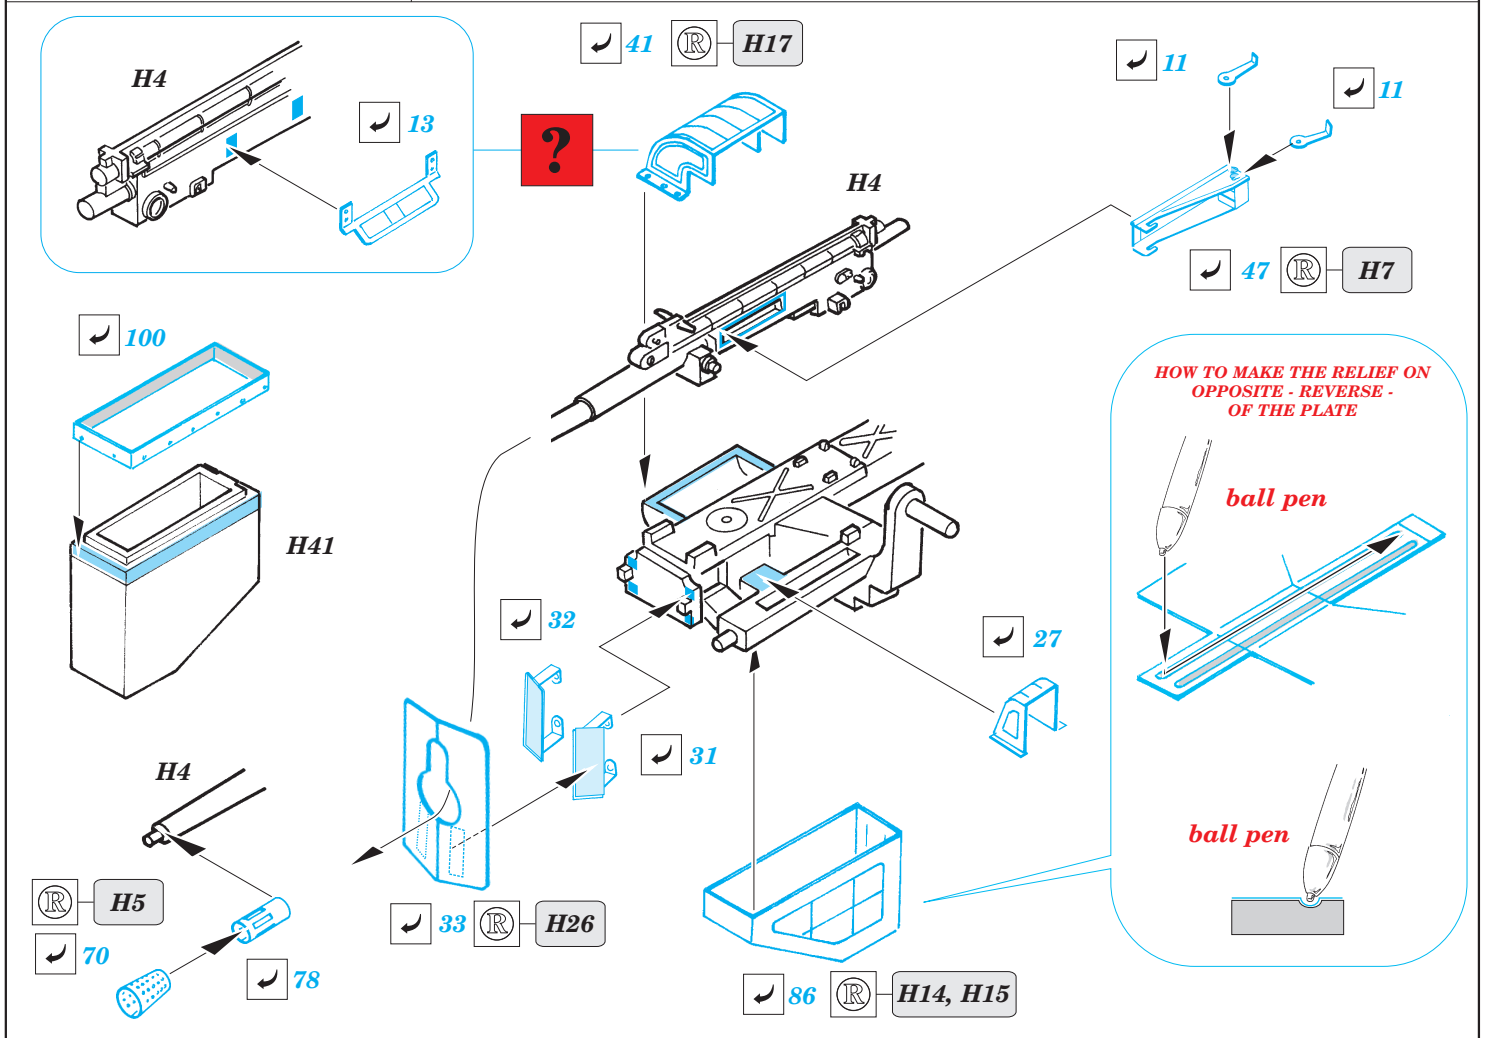

Sd.Kfz.250/9 Neu 20mm Recon.

eduard

35 994

1/35 scale detail set for DRAGON kit 6106 • sada detailů pro model 1/35 DRAGON 6106

- ★ APPLY EXPRESS MASK AND PAINT BEFORE GLUING
POUŽIT EXPRESS MASK NABARVIT PŘED SLEPENÍM
- ☯ SYMMETRICAL ASSEMBLY
SYMETRICKÁ MONTÁŽ
- REMOVE
ODSTRANIT
- ▨ GRIND
OBROUSIT
- ⊘ DRILL HOLE
VRTAT OTVOR
- ↷ BEND
OHNOUT
- ⊕ OPTION
VOLBA
- Ⓜ REPLACE
NAHRADIT

film print

ORIGINAL KIT PARTS
PŮVODNÍ DÍLY STAVEBNICE

PHOTO-ETCHED PARTS
LEPTANÉ DÍLY

PARTS TO BE REMOVED
DÍLY K ODSTRANĚNÍ

FILL
TMELIT

REFERENCES:

Ground Power Special Issue, November 2001 - SdKfz250
Allied-Axis #10/2003

- 1 (H12)
- 2 (H13)