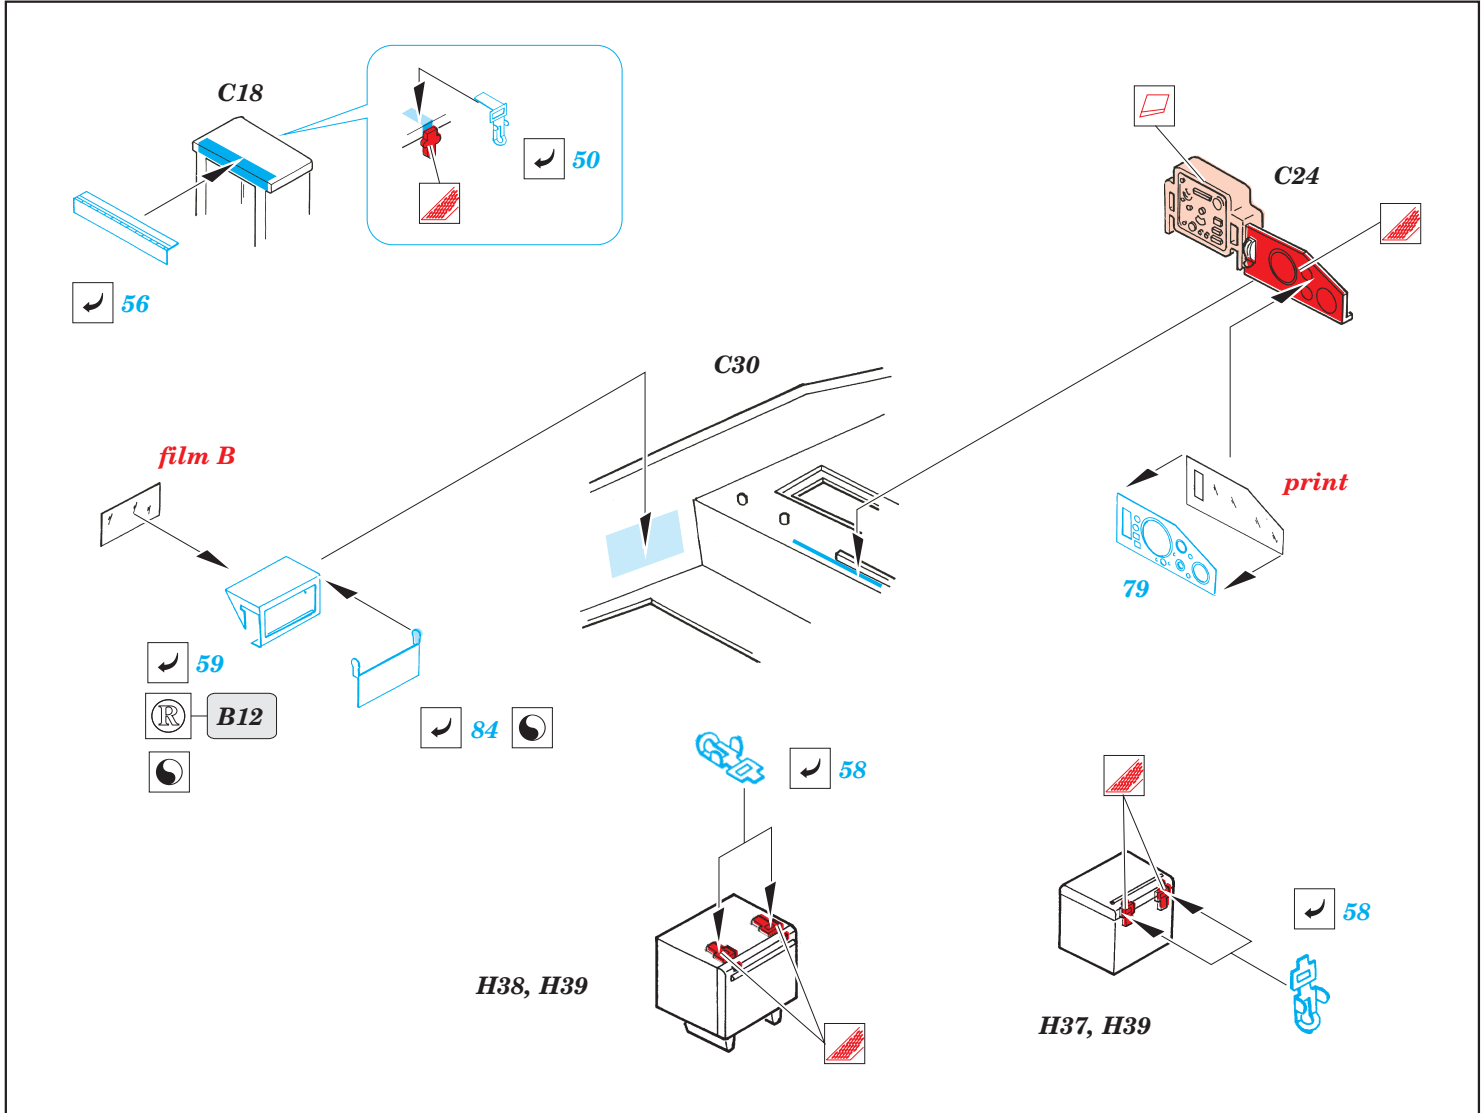

Sd.Kfz.250/9 Neu 20mm Recon.

eduard

35 994

1/35 scale detail set for DRAGON kit 6106 • sada detailů pro model 1/35 DRAGON 6106

- ★ APPLY EXPRESS MASK AND PAINT BEFORE GLUING
POUŽIT EXPRESS MASK NABARVIT PŘED SLEPENÍM
- ☯ SYMMETRICAL ASSEMBLY
SYMETRICKÁ MONTÁŽ
- REMOVE
ODSTRANIT
- ▨ GRIND
OBROUSIT
- ⊘ DRILL HOLE
VRTAT OTVOR
- ↷ BEND
OHNOUT
- ⊕ OPTION
VOLBA
- Ⓜ REPLACE
NAHRADIT

film print

ORIGINAL KIT PARTS
PŮVODNÍ DÍLY STAVEBNICE

PHOTO-ETCHED PARTS
LEPTANÉ DÍLY

PARTS TO BE REMOVED
DÍLY K ODSTRANĚNÍ

FILL
TMELIT

REFERENCES:

Ground Power Special Issue, November 2001 - SdKfz250
Allied-Axis #10/2003

- 1 (H12)
- 2 (H13)