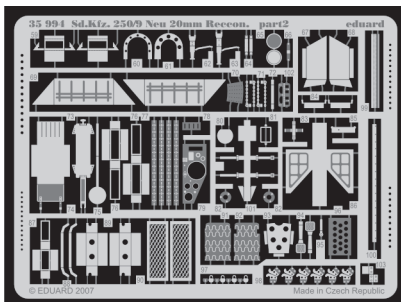

Sd.Kfz.250/9 Neu 20mm Recon.

eduard

35 994

1/35 scale detail set for DRAGON kit 6106 • sada detailů pro model 1/35 DRAGON 6106

- ★ APPLY EXPRESS MASK AND PAINT BEFORE GLUING
POUŽIT EXPRESS MASK NABARVIT PŘED SLEPENÍM
- ☯ SYMMETRICAL ASSEMBLY
SYMETRICKÁ MONTÁŽ
- REMOVE
ODSTRANIT
- ▨ GRIND
OBROUSIT
- ⊘ DRILL HOLE
VRTAT OTVOR
- ↷ BEND
OHNOUT
- ⊕ OPTION
VOLBA
- Ⓜ REPLACE
NAHRADIT

film print

ORIGINAL KIT PARTS
PŮVODNÍ DÍLY STAVEBNICE

PHOTO-ETCHED PARTS
LEPTANÉ DÍLY

PARTS TO BE REMOVED
DÍLY K ODSTRANĚNÍ

FILL
TMELIT

REFERENCES:

Ground Power Special Issue, November 2001 - SdKfz250
Allied-Axis #10/2003