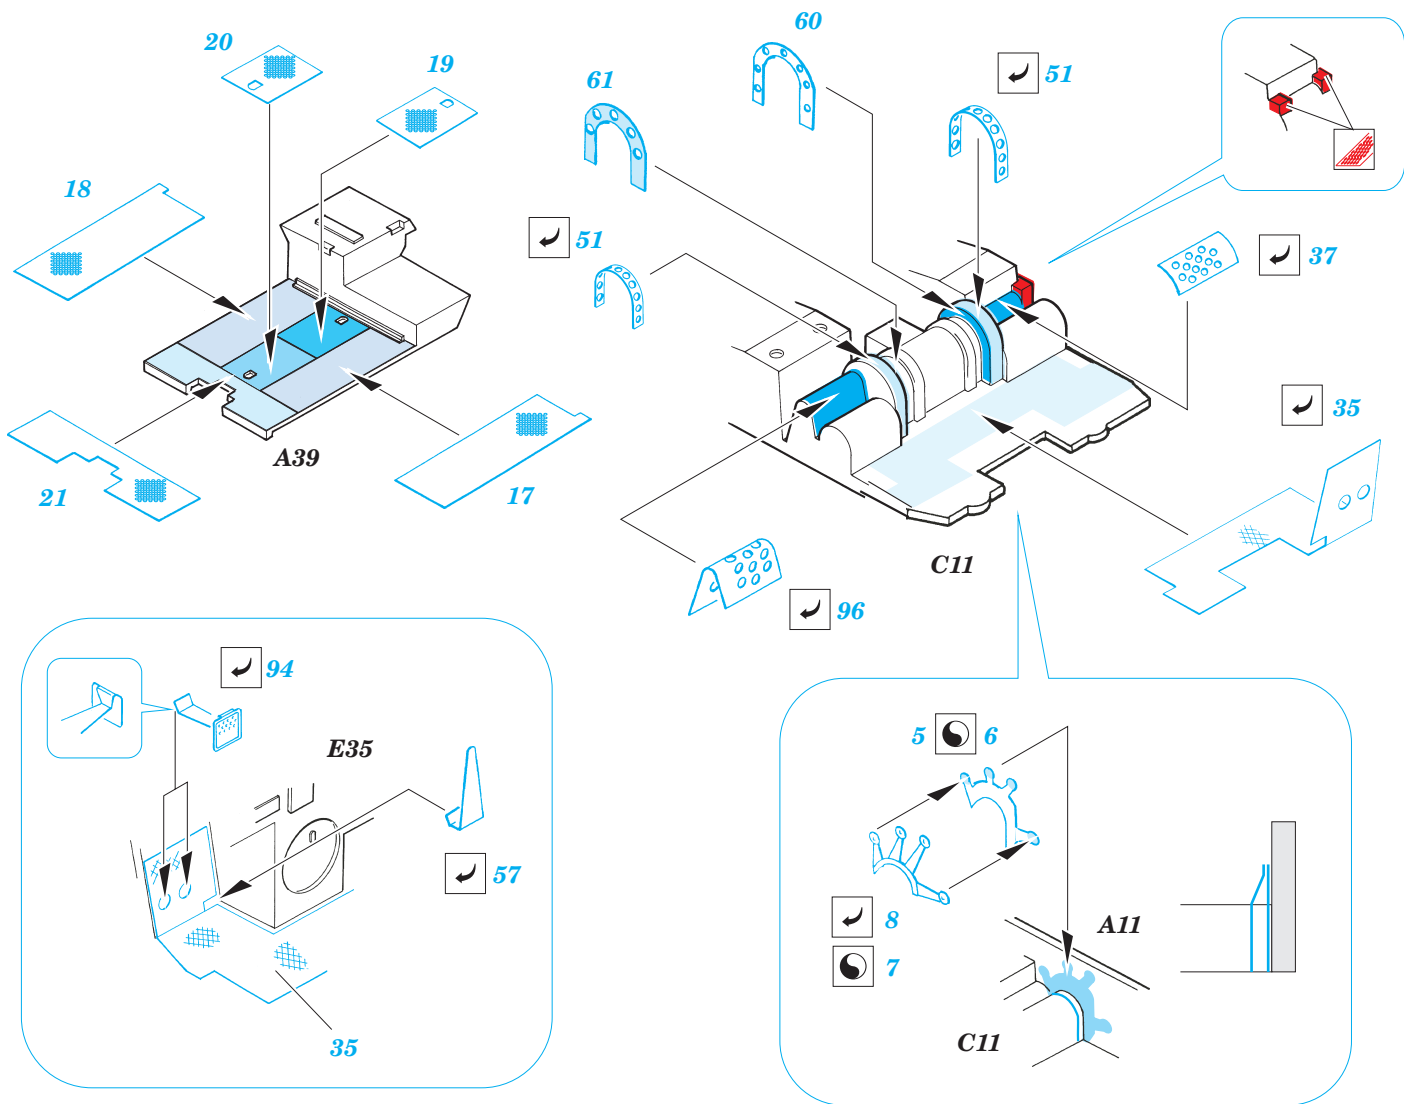

film print

ORIGINAL KIT PARTS
PŮVODNÍ DÍLY STAVEBNICE

PHOTO-ETCHED PARTS
LEPTANÉ DÍLY

PARTS TO BE REMOVED
DÍLY K ODSTRANĚNÍ

FILL
TMELIT

REFERENCES:

Ground Power Special Issue, November 2001 - SdKfz250
Allied-Axis #10/2003

- 1 (H12)
- 2 (H13)