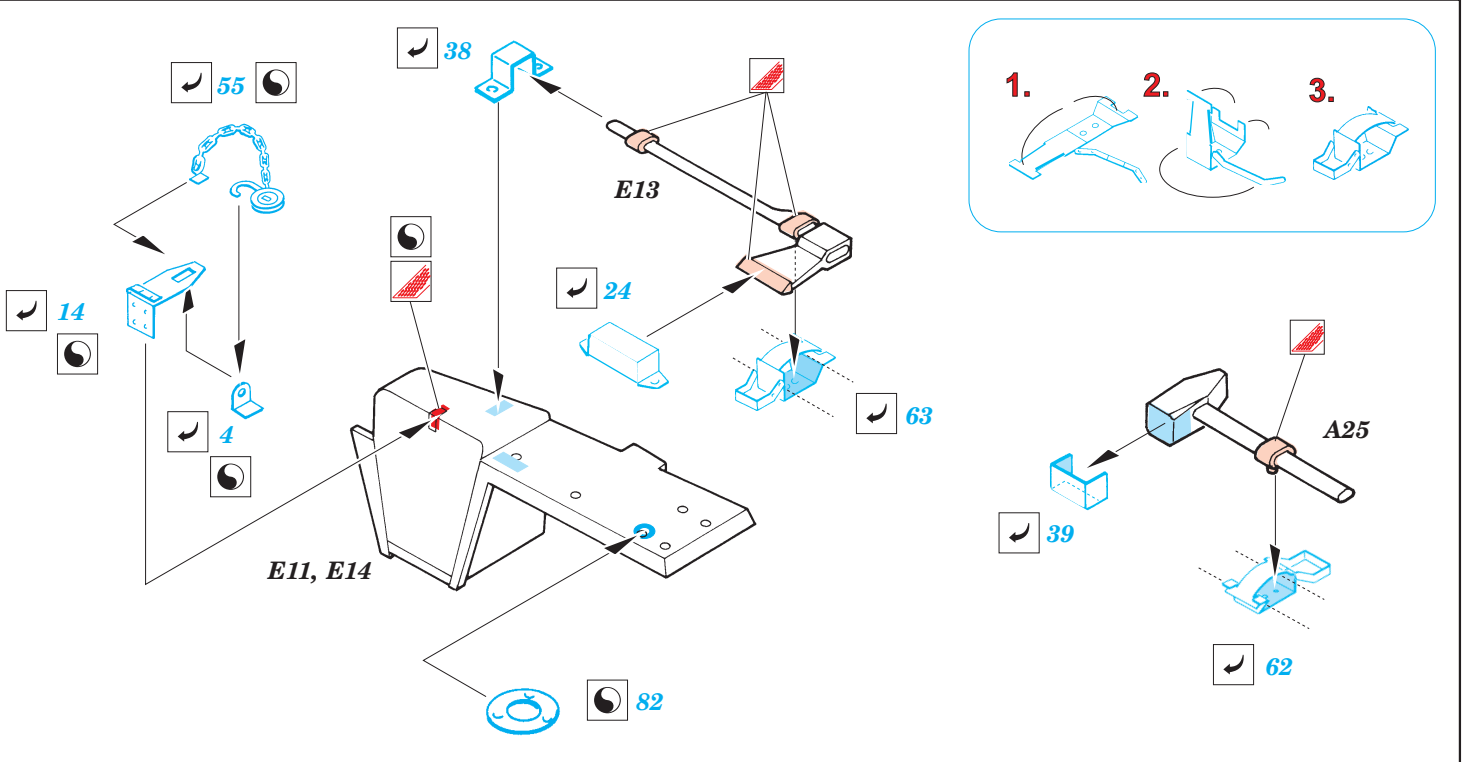

film print

ORIGINAL KIT PARTS
PŮVODNÍ DÍLY STAVEBNICE

PHOTO-ETCHED PARTS
LEPTANÉ DÍLY

PARTS TO BE REMOVED
DÍLY K ODSTRANĚNÍ

FILL
TMELIT

REFERENCES:

Ground Power Special Issue, November 2001 - SdKfz250
Allied-Axis #10/2003