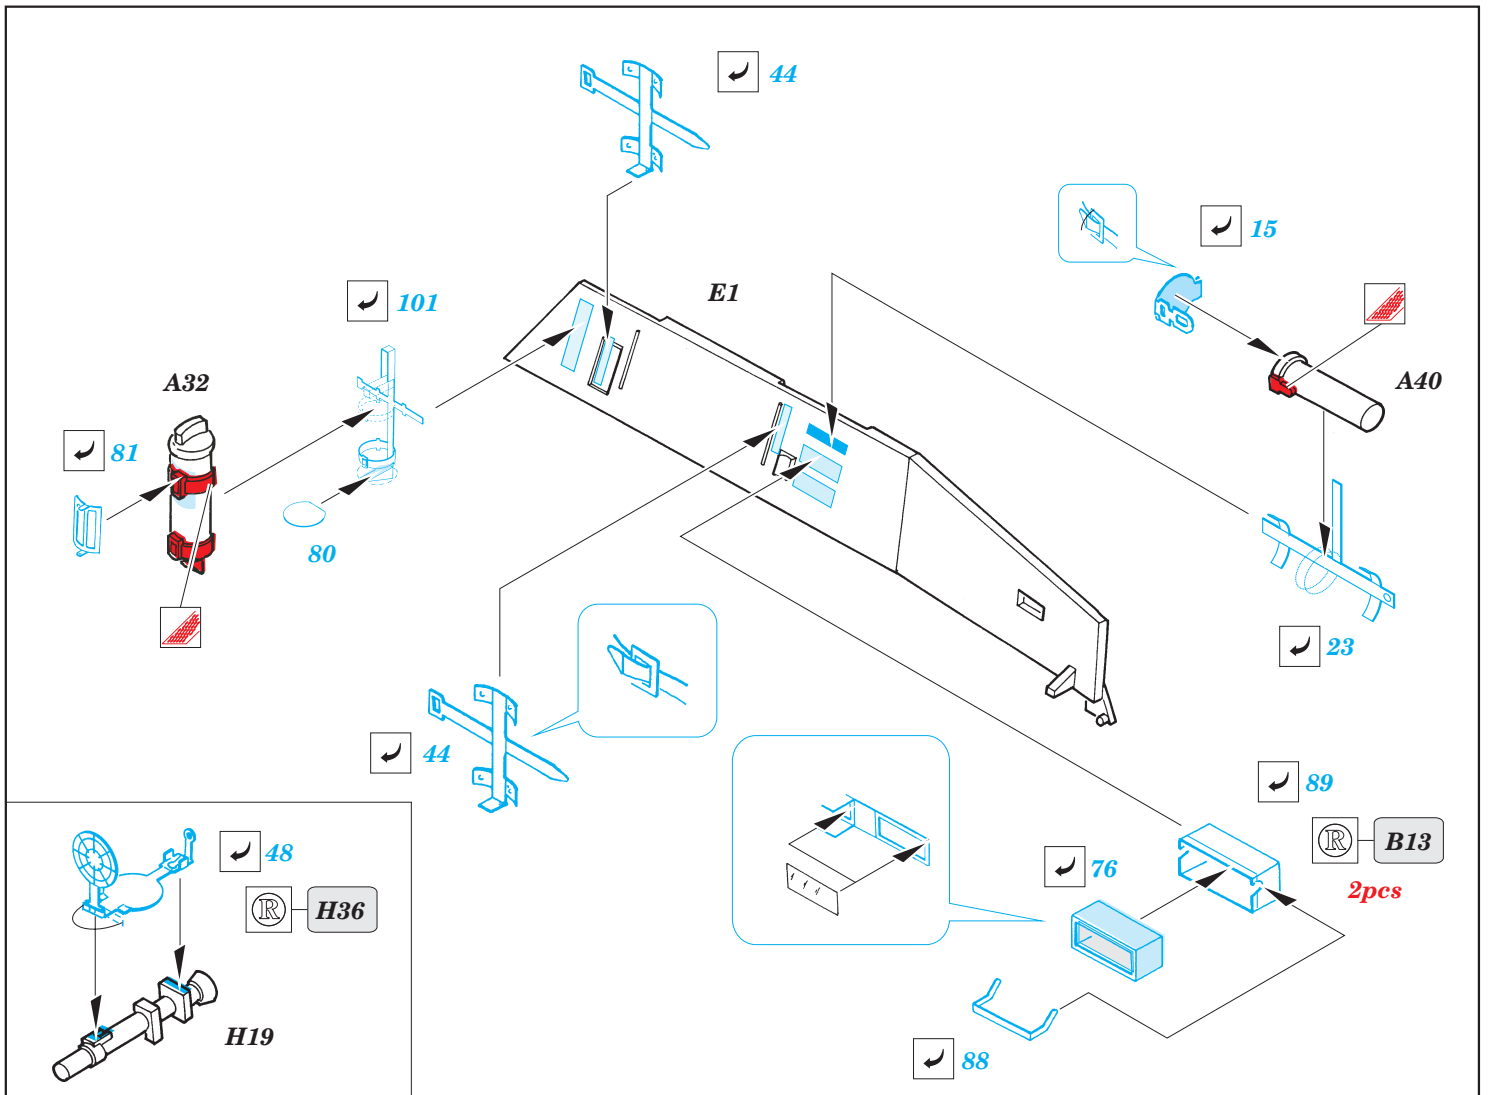

Sd.Kfz.250/9 Neu 20mm Recon.

eduard

35 994

1/35 scale detail set for DRAGON kit 6106 • sada detailů pro model 1/35 DRAGON 6106

- ★ APPLY EXPRESS MASK AND PAINT BEFORE GLUING
POUŽIT EXPRESS MASK NABARVIT PŘED SLEPENÍM
- ☯ SYMMETRICAL ASSEMBLY
SYMETRICKÁ MONTÁŽ
- REMOVE
ODSTRANIT
- ▨ GRIND
OBROUSIT
- ⊘ DRILL HOLE
VRTAT OTVOR
- ↷ BEND
OHNOUT
- ⊕ OPTION
VOLBA
- Ⓜ REPLACE
NAHRADIT

film print

ORIGINAL KIT PARTS
PŮVODNÍ DÍLY STAVEBNICE

PHOTO-ETCHED PARTS
LEPTANÉ DÍLY

PARTS TO BE REMOVED
DÍLY K ODSTRANĚNÍ

FILL
TMELIT

REFERENCES:

Ground Power Special Issue, November 2001 - SdKfz250
Allied-Axis #10/2003

- 1 (H12)
- 2 (H13)