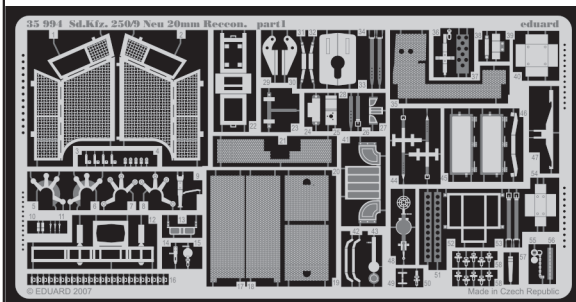

Sd.Kfz.250/9 Neu 20mm Recon.

eduard

35 994

1/35 scale detail set for DRAGON kit 6106 • sada detailů pro model 1/35 DRAGON 6106

- ★ APPLY EXPRESS MASK AND PAINT BEFORE GLUING
POUŽIT EXPRESS MASK NABARVIT PŘED SLEPENÍM
- ☯ SYMMETRICAL ASSEMBLY
SYMETRICKÁ MONTÁŽ
- REMOVE
ODSTRANIT
- ▨ GRIND
OBROUSIT
- ⊘ DRILL HOLE
VRTAT OTVOR
- ↷ BEND
OHNOUT
- ⊕ OPTION
VOLBA
- Ⓜ REPLACE
NAHRADIT

film print

ORIGINAL KIT PARTS
PŮVODNÍ DÍLY STAVEBNICE

PHOTO-ETCHED PARTS
LEPTANÉ DÍLY

PARTS TO BE REMOVED
DÍLY K ODSTRANĚNÍ

FILL
TMELIT

REFERENCES:

Ground Power Special Issue, November 2001 - SdKfz250
Allied-Axis #10/2003

- 1 (H12)
- 2 (H13)