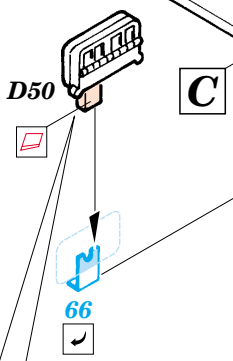

StuG.III Ausf.B exterior

eduard

35 836

1/35 scale detail set for Tamiya kit 35281 • sada detailů pro model 1/35 Tamiya 35281

- APPLY EXPRESS MASK AND PAINT BEFORE GLUING
POUŽIT EXPRESS MASK NABARVIT PŘED SLEPENÍM
- SYMMETRICAL ASSEMBLY
SYMETRICKÁ MONTÁŽ
- REMOVE
ODSTRANIT
- GRIND
OBROUSIT
- DRILL HOLE
VRTAT OTVOR
- BEND
OHNOUT
- OPTION
VOLBA
- REPLACE
NAHRADIT

ORIGINAL KIT PARTS
PŮVODNÍ DÍLY STAVEBNICE
 PHOTO-ETCHED PARTS
LEPTANÉ DÍLY
 PARTS TO BE REMOVED
DÍLY K ODSTRANĚNÍ
 FILL
TMELIT

C

REFERENCES:
 Achtung Panzer #5 - Sturmgeschütz III, Stug. IV & SIG.33