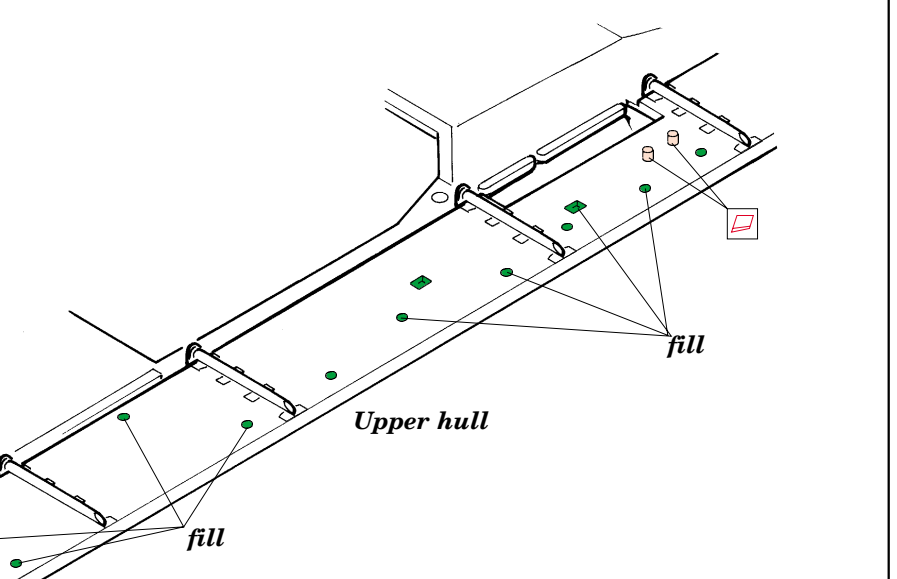

StuG.III Ausf.B exterior

eduard

35 836

1/35 scale detail set for Tamiya kit 35281 • sada detailů pro model 1/35 Tamiya 35281

- APPLY EXPRESS MASK AND PAINT BEFORE GLUING
POUŽIT EXPRESS MASK NABARVIT PŘED SLEPENÍM
- SYMMETRICAL ASSEMBLY
SYMETRICKÁ MONTÁŽ
- REMOVE
ODSTRANIT
- GRIND
OBROUSIT
- DRILL HOLE
VRTAT OTVOR
- BEND
OHNOUT
- OPTION
VOLBA
- REPLACE
NAHRADIT

ORIGINAL KIT PARTS
PŮVODNÍ DÍLY STAVEBNICE
 PHOTO-ETCHED PARTS
LEPTANÉ DÍLY
 PARTS TO BE REMOVED
DÍLY K ODSTRANĚNÍ
 FILL
TMELIT

C

REFERENCES:
 Achtung Panzer #5 - Sturmgeschütz III, Stug. IV & SIG.33