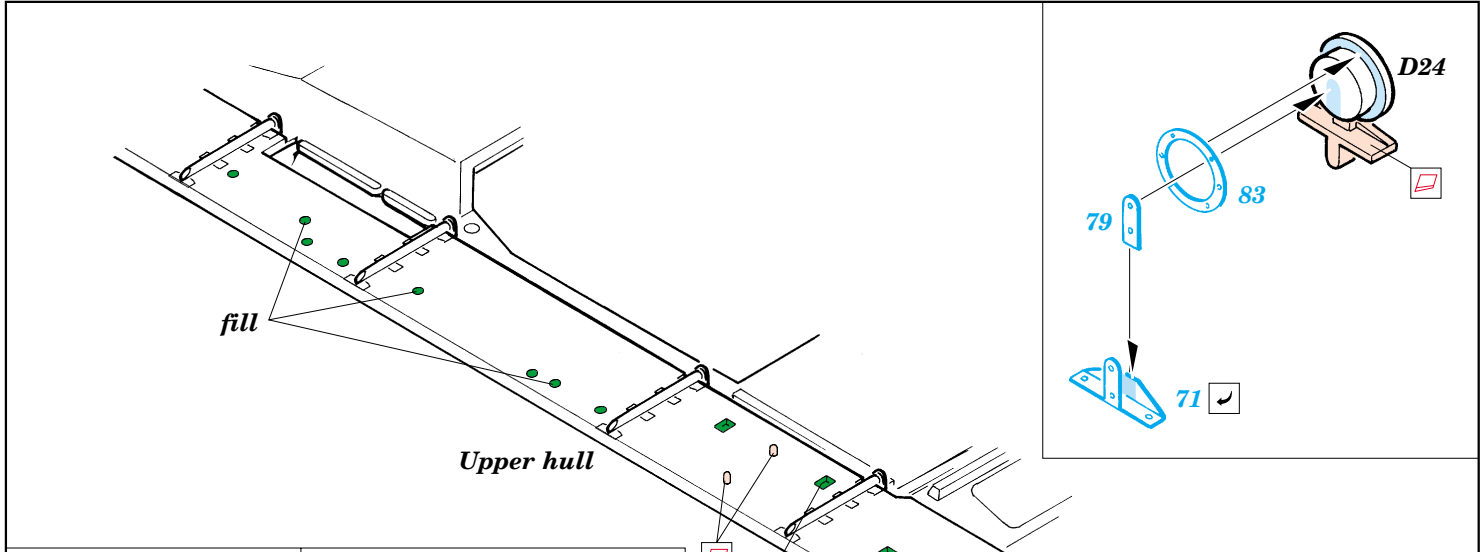

StuG.III Ausf.B exterior

eduard

35 836

1/35 scale detail set for Tamiya kit 35281 • sada detailů pro model 1/35 Tamiya 35281

- APPLY EXPRESS MASK AND PAINT BEFORE GLUING
POUŽIT EXPRESS MASK NABARVIT PŘED SLEPENÍM
- SYMMETRICAL ASSEMBLY
SYMETRICKÁ MONTÁŽ
- REMOVE
ODSTRANIT
- GRIND
OBROUSIT
- DRILL HOLE
VRTAT OTVOR
- BEND
OHNOUT
- OPTION
VOLBA
- REPLACE
NAHRADIT

ORIGINAL KIT PARTS
PŮVODNÍ DÍLY STAVEBNICE
 PHOTO-ETCHED PARTS
LEPTANÉ DÍLY
 PARTS TO BE REMOVED
DÍLY K ODSTRANĚNÍ
 FILL
TMELIT

C

REFERENCES:
 Achtung Panzer #5 - Sturmgeschütz III, Stug. IV & SIG.33