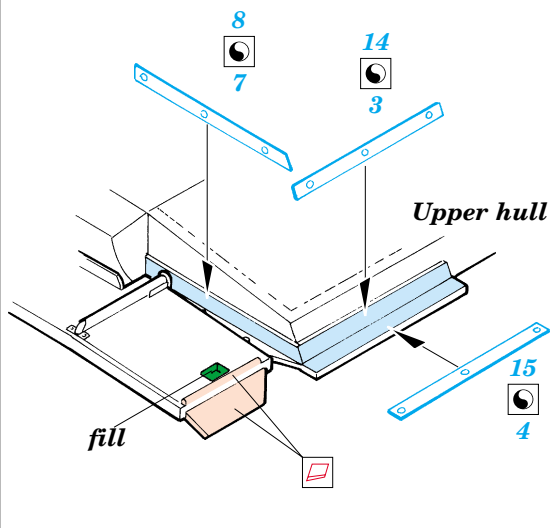

StuG.III Ausf.B exterior

eduard

35 836

1/35 scale detail set for Tamiya kit 35281 • sada detailů pro model 1/35 Tamiya 35281

- APPLY EXPRESS MASK AND PAINT BEFORE GLUING
POUŽIT EXPRESS MASK NABARVIT PŘED SLEPENÍM
- SYMMETRICAL ASSEMBLY
SYMETRICKÁ MONTÁŽ
- REMOVE
ODSTRANIT
- GRIND
OBROUSIT
- DRILL HOLE
VRTAT OTVOR
- BEND
OHNOUT
- OPTION
VOLBA
- REPLACE
NAHRADIT

ORIGINAL KIT PARTS
PŮVODNÍ DÍLY STAVEBNICE
 PHOTO-ETCHED PARTS
LEPTANÉ DÍLY
 PARTS TO BE REMOVED
DÍLY K ODSTRANĚNÍ
 FILL
TMELIT

C

REFERENCES:
 Achtung Panzer #5 - Sturmgeschütz III, Stug. IV & SIG.33