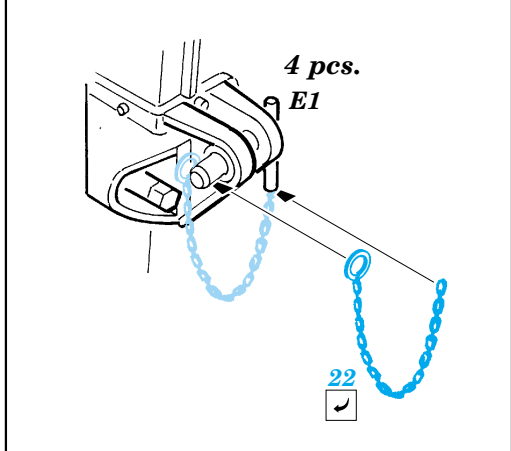

StuG.III Ausf.B exterior

eduard

35 836

1/35 scale detail set for Tamiya kit 35281 • sada detailů pro model 1/35 Tamiya 35281

- APPLY EXPRESS MASK AND PAINT BEFORE GLUING
POUŽIT EXPRESS MASK NABARVIT PŘED SLEPENÍM
- SYMMETRICAL ASSEMBLY
SYMETRICKÁ MONTÁŽ
- REMOVE
ODSTRANIT
- GRIND
OBROUSIT
- DRILL HOLE
VRTAT OTVOR
- BEND
OHNOUT
- OPTION
VOLBA
- REPLACE
NAHRADIT

ORIGINAL KIT PARTS
PŮVODNÍ DÍLY STAVEBNICE
 PHOTO-ETCHED PARTS
LEPTANÉ DÍLY
 PARTS TO BE REMOVED
DÍLY K ODSTRANĚNÍ
 FILL
TMELIT

C

REFERENCES:
 Achtung Panzer #5 - Sturmgeschütz III, Stug. IV & SIG.33