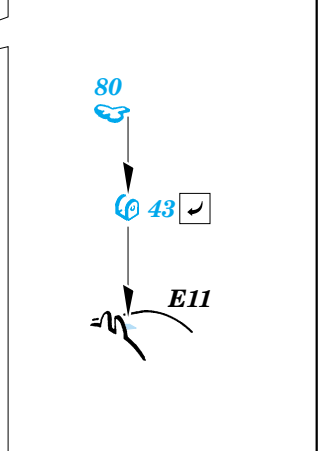

StuG.III Ausf.B exterior

eduard

35 836

1/35 scale detail set for Tamiya kit 35281 • sada detailů pro model 1/35 Tamiya 35281

- APPLY EXPRESS MASK AND PAINT BEFORE GLUING
POUŽIT EXPRESS MASK NABARVIT PŘED SLEPENÍM
- SYMMETRICAL ASSEMBLY
SYMETRICKÁ MONTÁŽ
- REMOVE
ODSTRANIT
- GRIND
OBROUSIT
- DRILL HOLE
VRTAT OTVOR
- BEND
OHNOUT
- OPTION
VOLBA
- REPLACE
NAHRADIT

ORIGINAL KIT PARTS
PŮVODNÍ DÍLY STAVEBNICE
 PHOTO-ETCHED PARTS
LEPTANÉ DÍLY
 PARTS TO BE REMOVED
DÍLY K ODSTRANĚNÍ
 FILL
TMELIT

C

REFERENCES:
 Achtung Panzer #5 - Sturmgeschütz III, Stug. IV & SIG.33