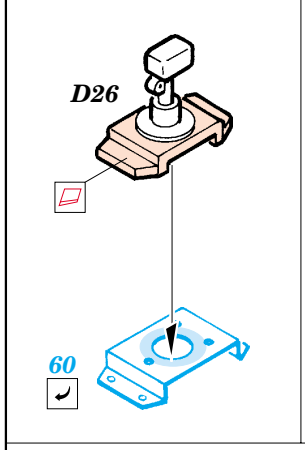

StuG.III Ausf.B exterior

eduard

35 836

1/35 scale detail set for Tamiya kit 35281 • sada detailů pro model 1/35 Tamiya 35281

- APPLY EXPRESS MASK AND PAINT BEFORE GLUING
POUŽIT EXPRESS MASK NABARVIT PŘED SLEPENÍM
- SYMMETRICAL ASSEMBLY
SYMETRICKÁ MONTÁŽ
- REMOVE
ODSTRANIT
- GRIND
OBROUSIT
- DRILL HOLE
VRTAT OTVOR
- BEND
OHNOUT
- OPTION
VOLBA
- REPLACE
NAHRADIT

ORIGINAL KIT PARTS
PŮVODNÍ DÍLY STAVEBNICE
 PHOTO-ETCHED PARTS
LEPTANÉ DÍLY
 PARTS TO BE REMOVED
DÍLY K ODSTRANĚNÍ
 FILL
TMELIT

C

REFERENCES:
 Achtung Panzer #5 - Sturmgeschütz III, Stug. IV & SIG.33