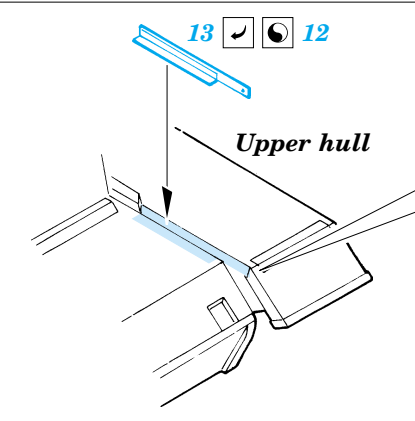

StuG.III Ausf.B exterior

eduard

35 836

1/35 scale detail set for Tamiya kit 35281 • sada detailů pro model 1/35 Tamiya 35281

- APPLY EXPRESS MASK AND PAINT BEFORE GLUING
POUŽIT EXPRESS MASK NABARVIT PŘED SLEPENÍM
- SYMMETRICAL ASSEMBLY
SYMETRICKÁ MONTÁŽ
- REMOVE
ODSTRANIT
- GRIND
OBROUSIT
- DRILL HOLE
VRTAT OTVOR
- BEND
OHNOUT
- OPTION
VOLBA
- REPLACE
NAHRADIT

ORIGINAL KIT PARTS
PŮVODNÍ DÍLY STAVEBNICE
 PHOTO-ETCHED PARTS
LEPTANÉ DÍLY
 PARTS TO BE REMOVED
DÍLY K ODSTRANĚNÍ
 FILL
TMELIT

C

REFERENCES:
 Achtung Panzer #5 - Sturmgeschütz III, Stug. IV & SIG.33