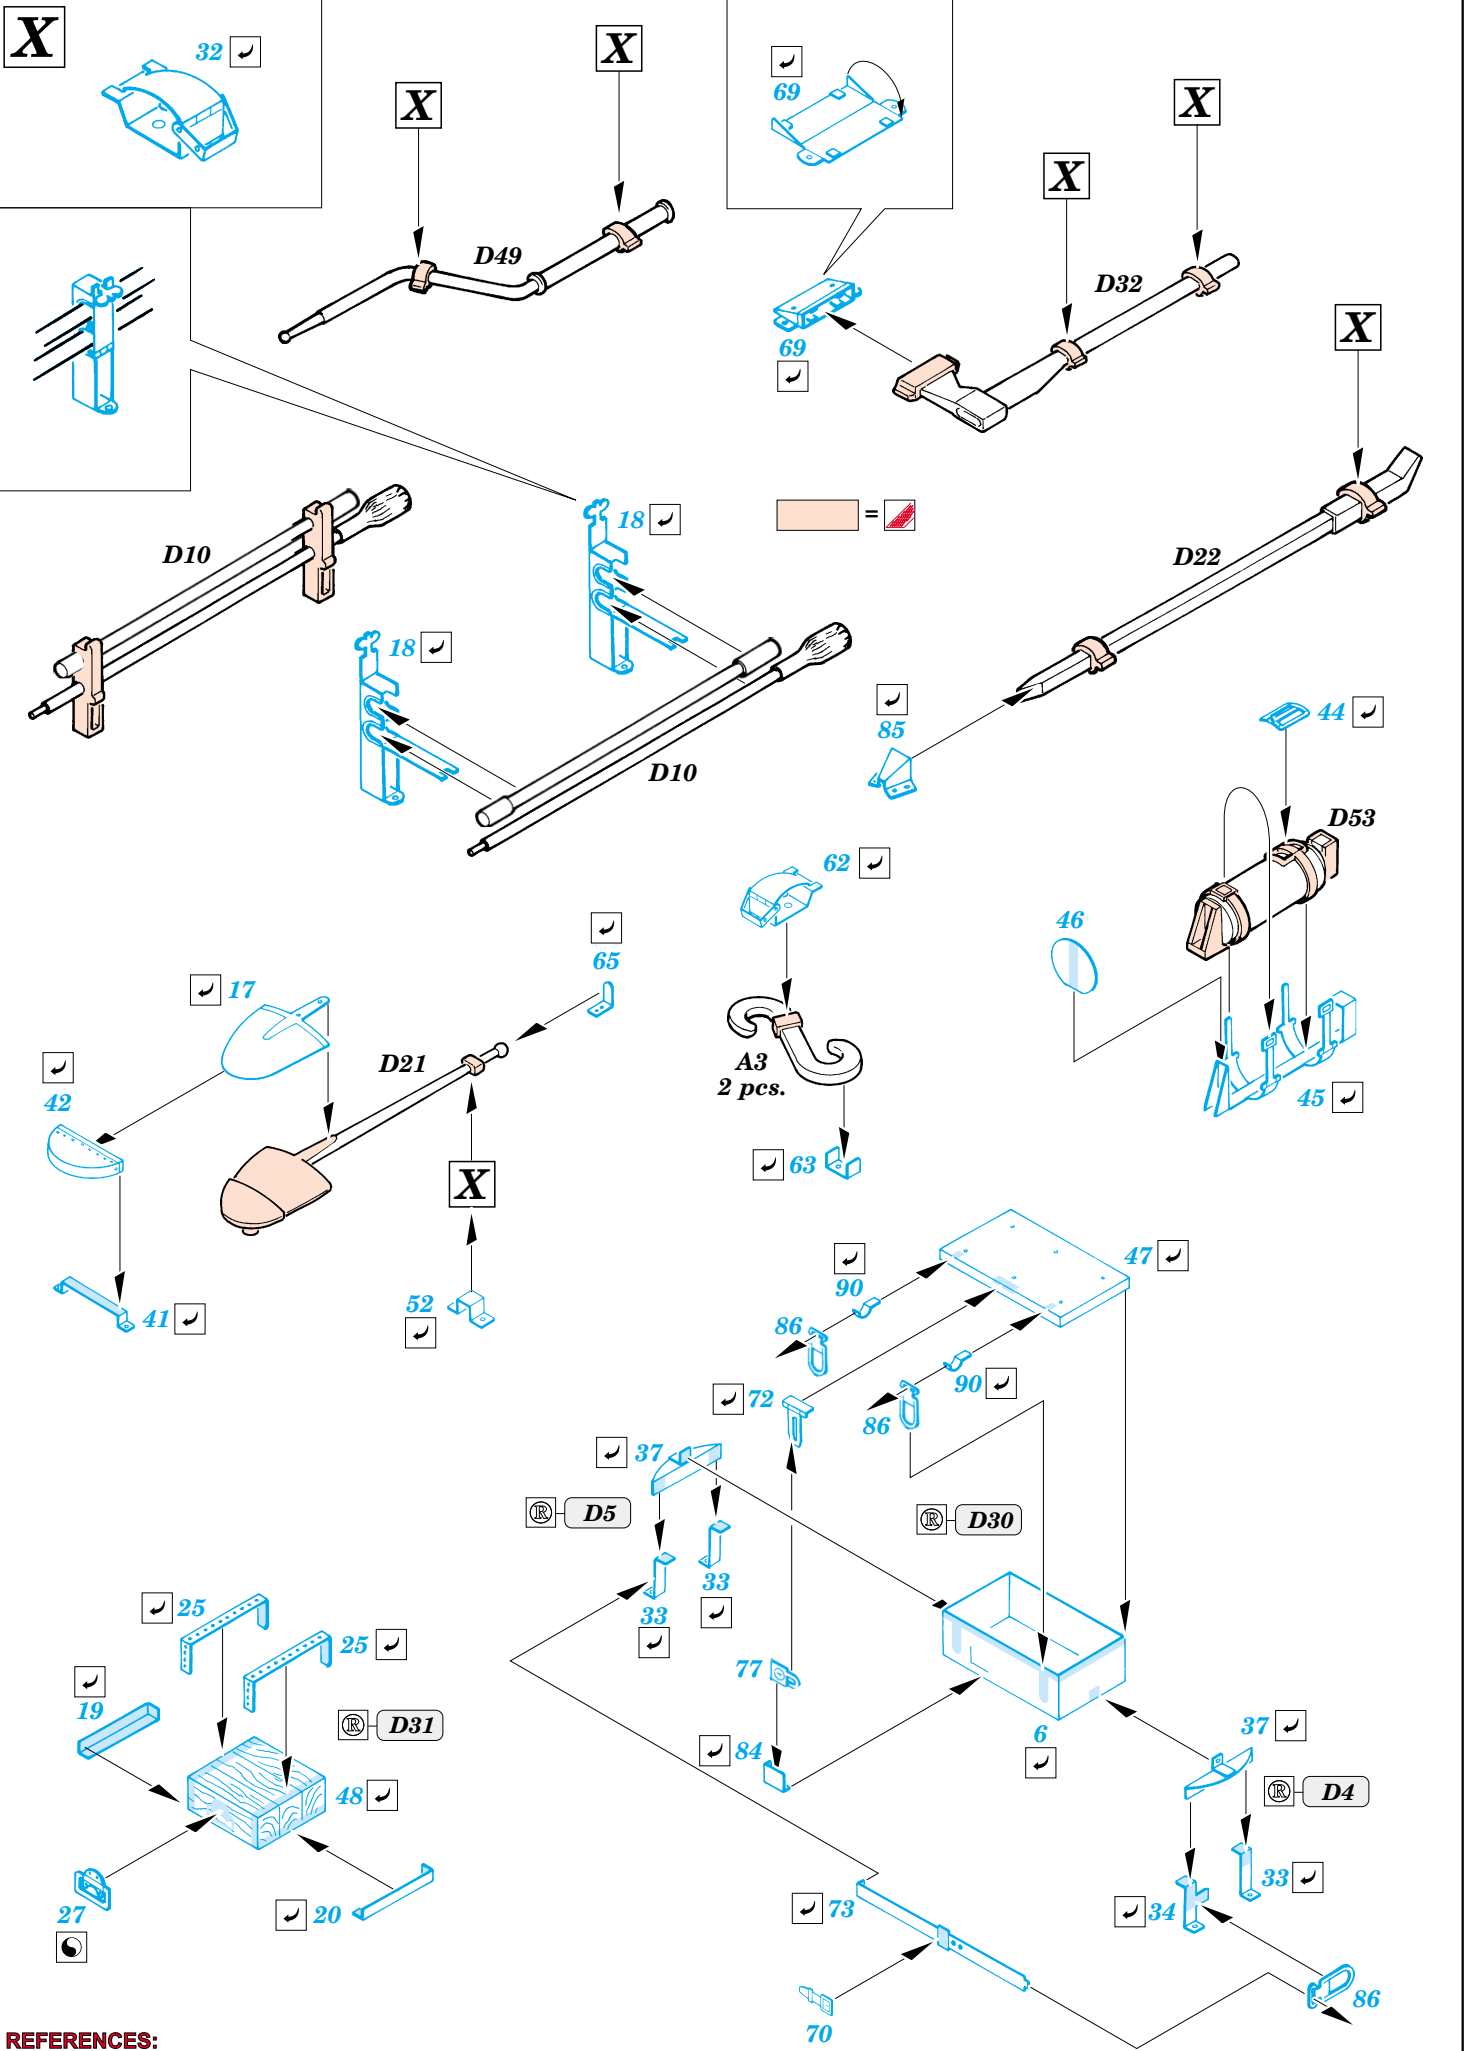

StuG.III Ausf.B exterior

eduard

35 836

1/35 scale detail set for Tamiya kit 35281 • sada detailů pro model 1/35 Tamiya 35281

- APPLY EXPRESS MASK AND PAINT BEFORE GLUING
POUŽIT EXPRESS MASK NABARVIT PŘED SLEPENÍM
- SYMMETRICAL ASSEMBLY
SYMETRICKÁ MONTÁŽ
- REMOVE
ODSTRANIT
- GRIND
OBROUSIT
- DRILL HOLE
VRTAT OTVOR
- BEND
OHNOUT
- OPTION
VOLBA
- REPLACE
NAHRADIT

ORIGINAL KIT PARTS
PŮVODNÍ DÍLY STAVEBNICE
 PHOTO-ETCHED PARTS
LEPTANÉ DÍLY
 PARTS TO BE REMOVED
DÍLY K ODSTRANĚNÍ
 FILL
TMELIT

C

REFERENCES:
 Achtung Panzer #5 - Sturmgeschütz III, Stug. IV & SIG.33