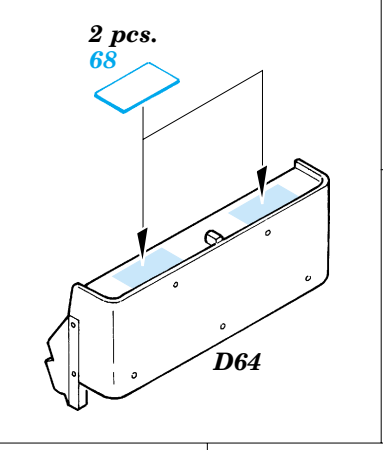

StuG.III Ausf.B exterior

eduard

35 836

1/35 scale detail set for Tamiya kit 35281 • sada detailů pro model 1/35 Tamiya 35281

- APPLY EXPRESS MASK AND PAINT BEFORE GLUING
POUŽIT EXPRESS MASK NABARVIT PŘED SLEPENÍM
- SYMMETRICAL ASSEMBLY
SYMETRICKÁ MONTÁŽ
- REMOVE
ODSTRANIT
- GRIND
OBROUSIT
- DRILL HOLE
VRTAT OTVOR
- BEND
OHNOUT
- OPTION
VOLBA
- REPLACE
NAHRADIT

ORIGINAL KIT PARTS
PŮVODNÍ DÍLY STAVEBNICE
 PHOTO-ETCHED PARTS
LEPTANÉ DÍLY
 PARTS TO BE REMOVED
DÍLY K ODSTRANĚNÍ
 FILL
TMELIT

C

REFERENCES:
 Achtung Panzer #5 - Sturmgeschütz III, Stug. IV & SIG.33