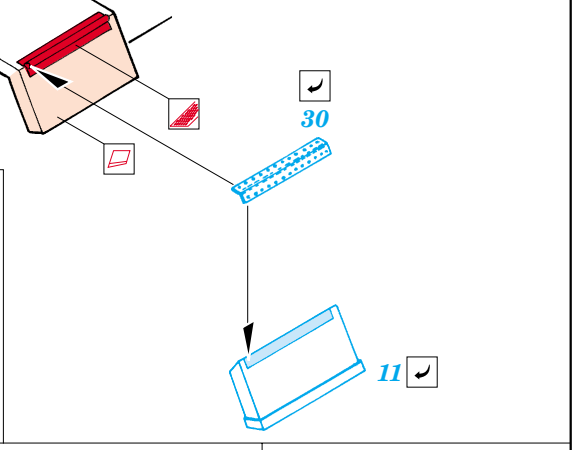

StuG.III Ausf.B exterior

eduard

35 836

1/35 scale detail set for Tamiya kit 35281 • sada detailů pro model 1/35 Tamiya 35281

- APPLY EXPRESS MASK AND PAINT BEFORE GLUING
POUŽIT EXPRESS MASK NABARVIT PŘED SLEPENÍM
- SYMMETRICAL ASSEMBLY
SYMETRICKÁ MONTÁŽ
- REMOVE
ODSTRANIT
- GRIND
OBROUSIT
- DRILL HOLE
VRTAT OTVOR
- BEND
OHNOUT
- OPTION
VOLBA
- REPLACE
NAHRADIT

ORIGINAL KIT PARTS
PŮVODNÍ DÍLY STAVEBNICE
 PHOTO-ETCHED PARTS
LEPTANÉ DÍLY
 PARTS TO BE REMOVED
DÍLY K ODSTRANĚNÍ
 FILL
TMELIT

C

REFERENCES:
 Achtung Panzer #5 - Sturmgeschütz III, Stug. IV & SIG.33