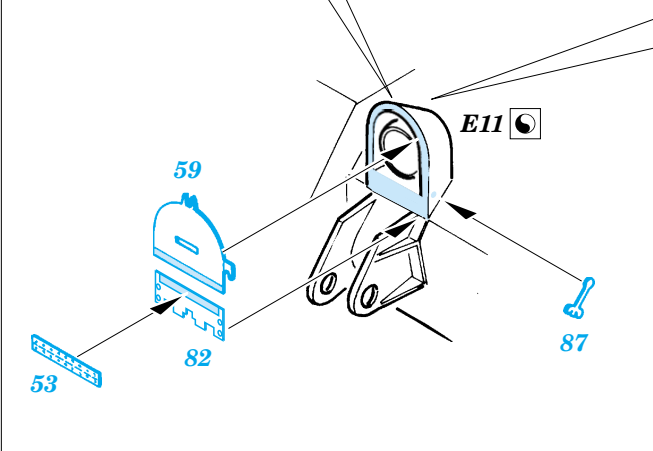

StuG.III Ausf.B exterior

eduard

35 836

1/35 scale detail set for Tamiya kit 35281 • sada detailů pro model 1/35 Tamiya 35281

- APPLY EXPRESS MASK AND PAINT BEFORE GLUING
POUŽIT EXPRESS MASK NABARVIT PŘED SLEPENÍM
- SYMMETRICAL ASSEMBLY
SYMETRICKÁ MONTÁŽ
- REMOVE
ODSTRANIT
- GRIND
OBROUSIT
- DRILL HOLE
VRTAT OTVOR
- BEND
OHNOUT
- OPTION
VOLBA
- REPLACE
NAHRADIT

ORIGINAL KIT PARTS
PŮVODNÍ DÍLY STAVEBNICE
 PHOTO-ETCHED PARTS
LEPTANÉ DÍLY
 PARTS TO BE REMOVED
DÍLY K ODSTRANĚNÍ
 FILL
TMELIT

C

REFERENCES:
 Achtung Panzer #5 - Sturmgeschütz III, Stug. IV & SIG.33