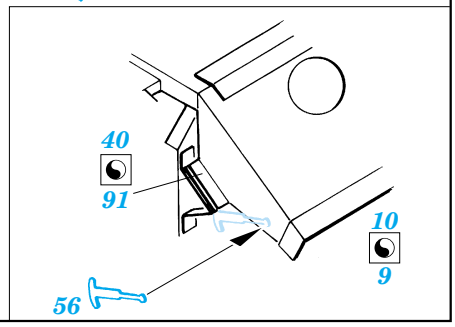

StuG.III Ausf.B exterior

eduard

35 836

1/35 scale detail set for Tamiya kit 35281 • sada detailů pro model 1/35 Tamiya 35281

- APPLY EXPRESS MASK AND PAINT BEFORE GLUING
POUŽIT EXPRESS MASK NABARVIT PŘED SLEPENÍM
- SYMMETRICAL ASSEMBLY
SYMETRICKÁ MONTÁŽ
- REMOVE
ODSTRANIT
- GRIND
OBROUSIT
- DRILL HOLE
VRTAT OTVOR
- BEND
OHNOUT
- OPTION
VOLBA
- REPLACE
NAHRADIT

ORIGINAL KIT PARTS
PŮVODNÍ DÍLY STAVEBNICE
 PHOTO-ETCHED PARTS
LEPTANÉ DÍLY
 PARTS TO BE REMOVED
DÍLY K ODSTRANĚNÍ
 FILL
TMELIT

C

REFERENCES:
 Achtung Panzer #5 - Sturmgeschütz III, Stug. IV & SIG.33