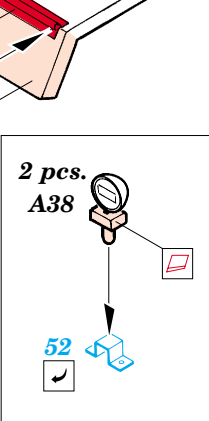

StuG.III Ausf.B exterior

eduard

35 836

1/35 scale detail set for Tamiya kit 35281 • sada detailů pro model 1/35 Tamiya 35281

- APPLY EXPRESS MASK AND PAINT BEFORE GLUING
POUŽIT EXPRESS MASK NABARVIT PŘED SLEPENÍM
- SYMMETRICAL ASSEMBLY
SYMETRICKÁ MONTÁŽ
- REMOVE
ODSTRANIT
- GRIND
OBROUSIT
- DRILL HOLE
VRTAT OTVOR
- BEND
OHNOUT
- OPTION
VOLBA
- REPLACE
NAHRADIT

ORIGINAL KIT PARTS
PŮVODNÍ DÍLY STAVEBNICE
 PHOTO-ETCHED PARTS
LEPTANÉ DÍLY
 PARTS TO BE REMOVED
DÍLY K ODSTRANĚNÍ
 FILL
TMELIT

C

REFERENCES:
 Achtung Panzer #5 - Sturmgeschütz III, Stug. IV & SIG.33