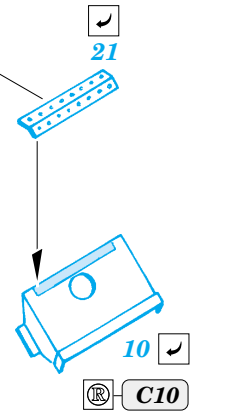

StuG.III Ausf.B exterior

eduard

35 836

1/35 scale detail set for Tamiya kit 35281 • sada detailů pro model 1/35 Tamiya 35281

- APPLY EXPRESS MASK AND PAINT BEFORE GLUING
POUŽIT EXPRESS MASK NABARVIT PŘED SLEPENÍM
- SYMMETRICAL ASSEMBLY
SYMETRICKÁ MONTÁŽ
- REMOVE
ODSTRANIT
- GRIND
OBROUSIT
- DRILL HOLE
VRTAT OTVOR
- BEND
OHNOUT
- OPTION
VOLBA
- REPLACE
NAHRADIT

ORIGINAL KIT PARTS
PŮVODNÍ DÍLY STAVEBNICE
 PHOTO-ETCHED PARTS
LEPTANÉ DÍLY
 PARTS TO BE REMOVED
DÍLY K ODSTRANĚNÍ
 FILL
TMELIT

C

REFERENCES:
 Achtung Panzer #5 - Sturmgeschütz III, Stug. IV & SIG.33