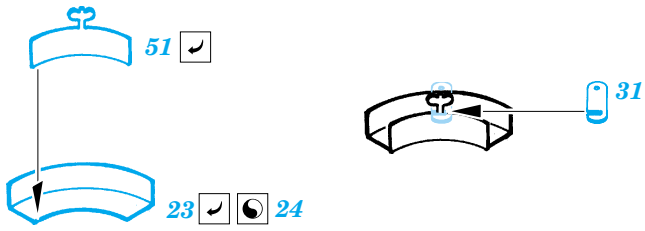

StuG.III Ausf.B exterior

eduard

35 836

1/35 scale detail set for Tamiya kit 35281 • sada detailů pro model 1/35 Tamiya 35281

- APPLY EXPRESS MASK AND PAINT BEFORE GLUING
POUŽIT EXPRESS MASK NABARVIT PŘED SLEPENÍM
- SYMMETRICAL ASSEMBLY
SYMETRICKÁ MONTÁŽ
- REMOVE
ODSTRANIT
- GRIND
OBROUSIT
- DRILL HOLE
VRTAT OTVOR
- BEND
OHNOUT
- OPTION
VOLBA
- REPLACE
NAHRADIT

ORIGINAL KIT PARTS
PŮVODNÍ DÍLY STAVEBNICE
 PHOTO-ETCHED PARTS
LEPTANÉ DÍLY
 PARTS TO BE REMOVED
DÍLY K ODSTRANĚNÍ
 FILL
TMELIT

C

REFERENCES:
 Achtung Panzer #5 - Sturmgeschütz III, Stug. IV & SIG.33