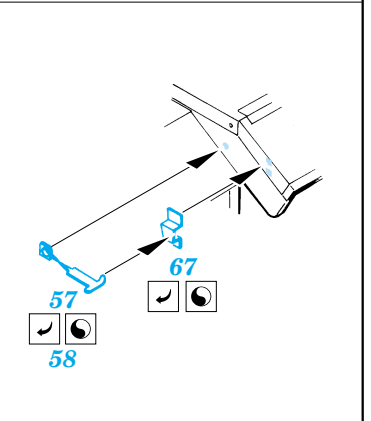

StuG.III Ausf.B exterior

eduard

35 836

1/35 scale detail set for Tamiya kit 35281 • sada detailů pro model 1/35 Tamiya 35281

- APPLY EXPRESS MASK AND PAINT BEFORE GLUING
POUŽIT EXPRESS MASK NABARVIT PŘED SLEPENÍM
- SYMMETRICAL ASSEMBLY
SYMETRICKÁ MONTÁŽ
- REMOVE
ODSTRANIT
- GRIND
OBROUSIT
- DRILL HOLE
VRTAT OTVOR
- BEND
OHNOUT
- OPTION
VOLBA
- REPLACE
NAHRADIT

ORIGINAL KIT PARTS
PŮVODNÍ DÍLY STAVEBNICE
 PHOTO-ETCHED PARTS
LEPTANÉ DÍLY
 PARTS TO BE REMOVED
DÍLY K ODSTRANĚNÍ
 FILL
TMELIT

C

REFERENCES:
 Achtung Panzer #5 - Sturmgeschütz III, Stug. IV & SIG.33