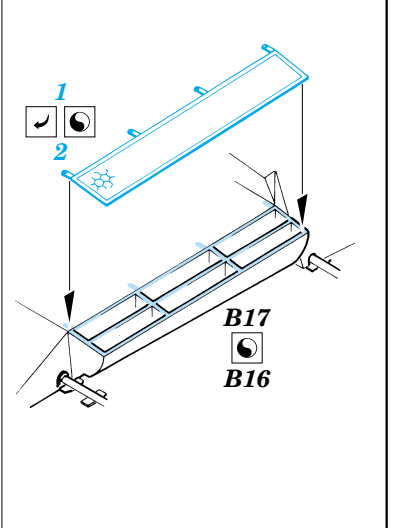

StuG.III Ausf.B exterior

eduard

35 836

1/35 scale detail set for Tamiya kit 35281 • sada detailů pro model 1/35 Tamiya 35281

- APPLY EXPRESS MASK AND PAINT BEFORE GLUING
POUŽIT EXPRESS MASK NABARVIT PŘED SLEPENÍM
- SYMMETRICAL ASSEMBLY
SYMETRICKÁ MONTÁŽ
- REMOVE
ODSTRANIT
- GRIND
OBROUSIT
- DRILL HOLE
VRTAT OTVOR
- BEND
OHNOUT
- OPTION
VOLBA
- REPLACE
NAHRADIT

ORIGINAL KIT PARTS
PŮVODNÍ DÍLY STAVEBNICE
 PHOTO-ETCHED PARTS
LEPTANÉ DÍLY
 PARTS TO BE REMOVED
DÍLY K ODSTRANĚNÍ
 FILL
TMELIT

C

REFERENCES:
 Achtung Panzer #5 - Sturmgeschütz III, Stug. IV & SIG.33