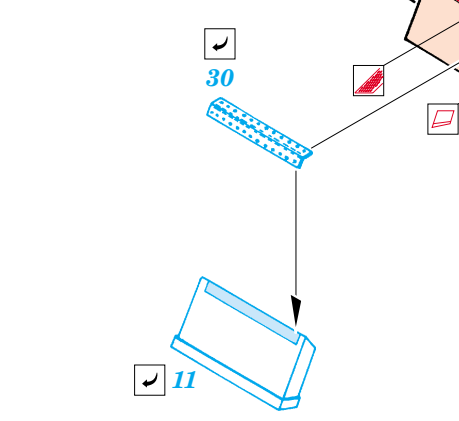

StuG.III Ausf.B exterior

eduard

35 836

1/35 scale detail set for Tamiya kit 35281 • sada detailů pro model 1/35 Tamiya 35281

- APPLY EXPRESS MASK AND PAINT BEFORE GLUING
POUŽIT EXPRESS MASK NABARVIT PŘED SLEPENÍM
- SYMMETRICAL ASSEMBLY
SYMETRICKÁ MONTÁŽ
- REMOVE
ODSTRANIT
- GRIND
OBROUSIT
- DRILL HOLE
VRTAT OTVOR
- BEND
OHNOUT
- OPTION
VOLBA
- REPLACE
NAHRADIT

ORIGINAL KIT PARTS
PŮVODNÍ DÍLY STAVEBNICE
 PHOTO-ETCHED PARTS
LEPTANÉ DÍLY
 PARTS TO BE REMOVED
DÍLY K ODSTRANĚNÍ
 FILL
TMELIT

C

REFERENCES:
 Achtung Panzer #5 - Sturmgeschütz III, Stug. IV & SIG.33