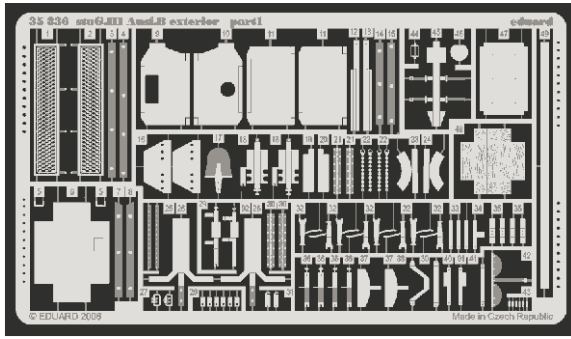

StuG.III Ausf.B exterior

eduard

35 836

1/35 scale detail set for Tamiya kit 35281 • sada detailů pro model 1/35 Tamiya 35281

- APPLY EXPRESS MASK AND PAINT BEFORE GLUING
POUŽIT EXPRESS MASK NABARVIT PŘED SLEPENÍM
- SYMMETRICAL ASSEMBLY
SYMETRICKÁ MONTÁŽ
- REMOVE
ODSTRANIT
- GRIND
OBROUSIT
- DRILL HOLE
VRTAT OTVOR
- BEND
OHNOUT
- OPTION
VOLBA
- REPLACE
NAHRADIT

ORIGINAL KIT PARTS
PŮVODNÍ DÍLY STAVEBNICE
 PHOTO-ETCHED PARTS
LEPTANÉ DÍLY
 PARTS TO BE REMOVED
DÍLY K ODSTRANĚNÍ
 FILL
TMELIT

C

REFERENCES:
 Achtung Panzer #5 - Sturmgeschütz III, Stug. IV & SIG.33