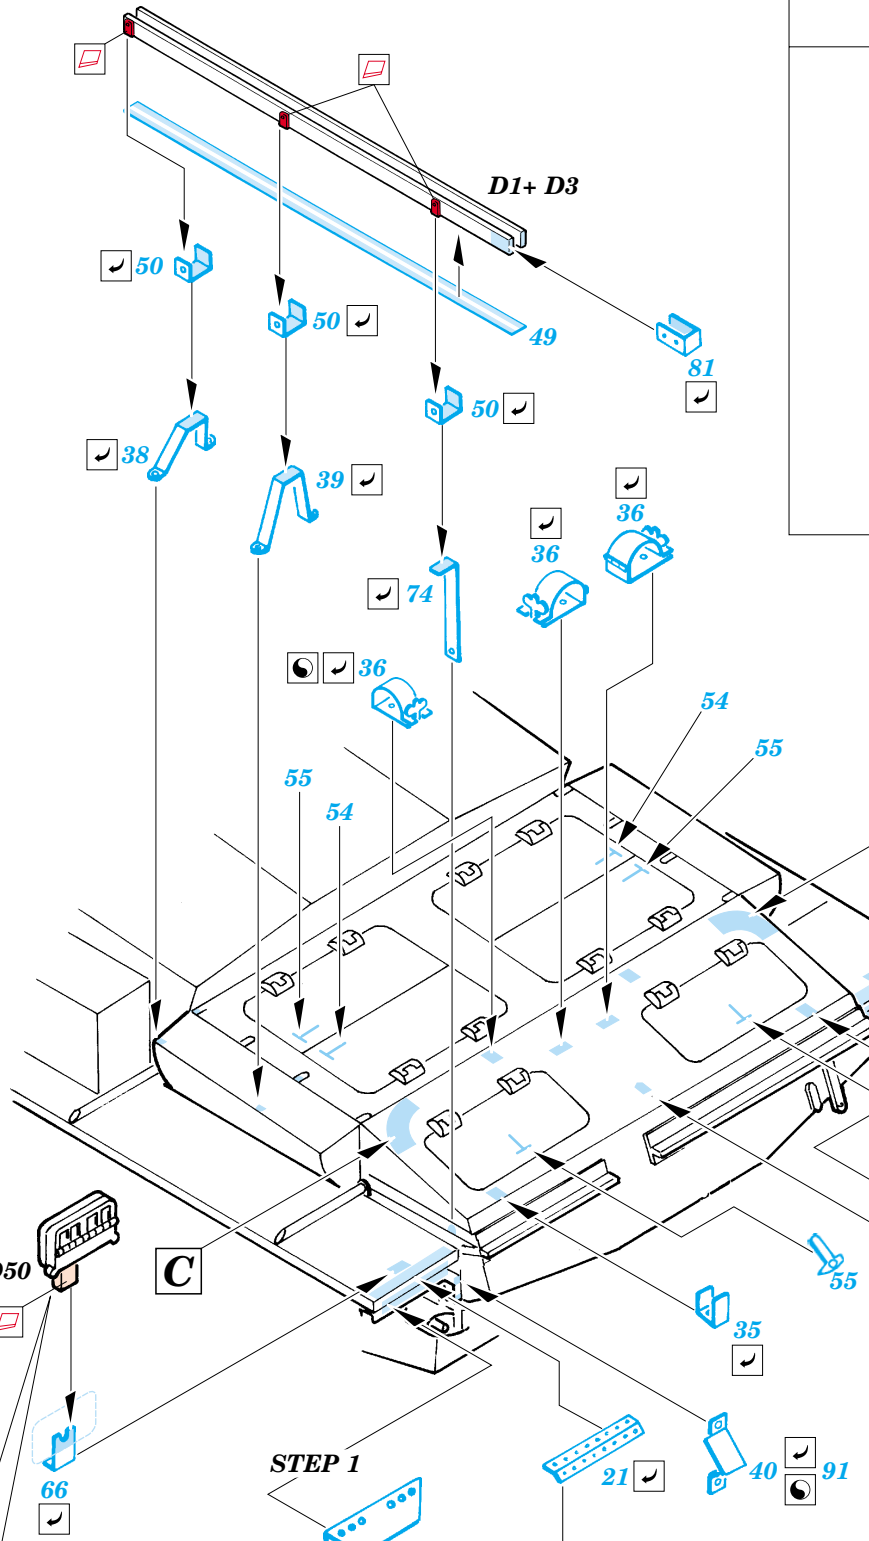

StuG.III Ausf.B exterior

eduard

35 836

1/35 scale detail set for Tamiya kit 35281 • sada detailů pro model 1/35 Tamiya 35281

- APPLY EXPRESS MASK AND PAINT BEFORE GLUING
POUŽIT EXPRESS MASK NABARVIT PŘED SLEPENÍM
- SYMMETRICAL ASSEMBLY
SYMETRICKÁ MONTÁŽ
- REMOVE
ODSTRANIT
- GRIND
OBROUSIT
- DRILL HOLE
VRTAT OTVOR
- BEND
OHNOUT
- OPTION
VOLBA
- REPLACE
NAHRADIT

ORIGINAL KIT PARTS
PŮVODNÍ DÍLY STAVEBNICE
 PHOTO-ETCHED PARTS
LEPTANÉ DÍLY
 PARTS TO BE REMOVED
DÍLY K ODSTRANĚNÍ
 FILL
TMELIT

C

REFERENCES:
 Achtung Panzer #5 - Sturmgeschütz III, Stug. IV & SIG.33