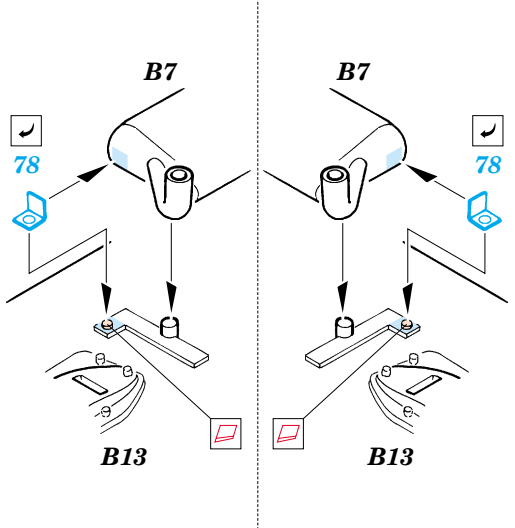

StuG.III Ausf.B exterior

eduard

35 836

1/35 scale detail set for Tamiya kit 35281 • sada detailů pro model 1/35 Tamiya 35281

- APPLY EXPRESS MASK AND PAINT BEFORE GLUING
POUŽIT EXPRESS MASK NABARVIT PŘED SLEPENÍM
- SYMMETRICAL ASSEMBLY
SYMETRICKÁ MONTÁŽ
- REMOVE
ODSTRANIT
- GRIND
OBROUSIT
- DRILL HOLE
VRTAT OTVOR
- BEND
OHNOUT
- OPTION
VOLBA
- REPLACE
NAHRADIT

ORIGINAL KIT PARTS
PŮVODNÍ DÍLY STAVEBNICE
 PHOTO-ETCHED PARTS
LEPTANÉ DÍLY
 PARTS TO BE REMOVED
DÍLY K ODSTRANĚNÍ
 FILL
TMELIT

C

REFERENCES:
 Achtung Panzer #5 - Sturmgeschütz III, Stug. IV & SIG.33