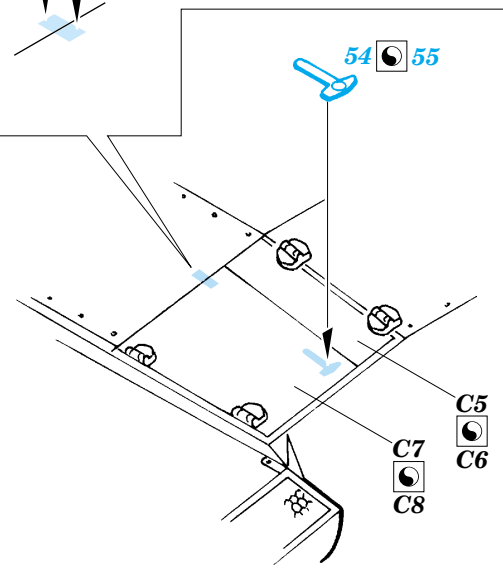

StuG.III Ausf.B exterior

eduard

35 836

1/35 scale detail set for Tamiya kit 35281 • sada detailů pro model 1/35 Tamiya 35281

- APPLY EXPRESS MASK AND PAINT BEFORE GLUING
POUŽIT EXPRESS MASK NABARVIT PŘED SLEPENÍM
- SYMMETRICAL ASSEMBLY
SYMETRICKÁ MONTÁŽ
- REMOVE
ODSTRANIT
- GRIND
OBROUSIT
- DRILL HOLE
VRTAT OTVOR
- BEND
OHNOUT
- OPTION
VOLBA
- REPLACE
NAHRADIT

ORIGINAL KIT PARTS
PŮVODNÍ DÍLY STAVEBNICE
 PHOTO-ETCHED PARTS
LEPTANÉ DÍLY
 PARTS TO BE REMOVED
DÍLY K ODSTRANĚNÍ
 FILL
TMELIT

C

REFERENCES:
 Achtung Panzer #5 - Sturmgeschütz III, Stug. IV & SIG.33