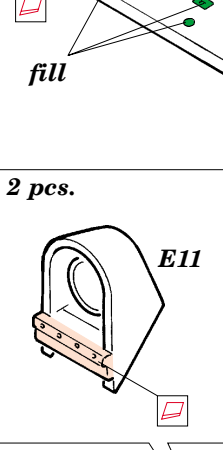

StuG.III Ausf.B exterior

eduard

35 836

1/35 scale detail set for Tamiya kit 35281 • sada detailů pro model 1/35 Tamiya 35281

- APPLY EXPRESS MASK AND PAINT BEFORE GLUING
POUŽIT EXPRESS MASK NABARVIT PŘED SLEPENÍM
- SYMMETRICAL ASSEMBLY
SYMETRICKÁ MONTÁŽ
- REMOVE
ODSTRANIT
- GRIND
OBROUSIT
- DRILL HOLE
VRTAT OTVOR
- BEND
OHNOUT
- OPTION
VOLBA
- REPLACE
NAHRADIT

ORIGINAL KIT PARTS
PŮVODNÍ DÍLY STAVEBNICE
 PHOTO-ETCHED PARTS
LEPTANÉ DÍLY
 PARTS TO BE REMOVED
DÍLY K ODSTRANĚNÍ
 FILL
TMELIT

C

REFERENCES:
 Achtung Panzer #5 - Sturmgeschütz III, Stug. IV & SIG.33