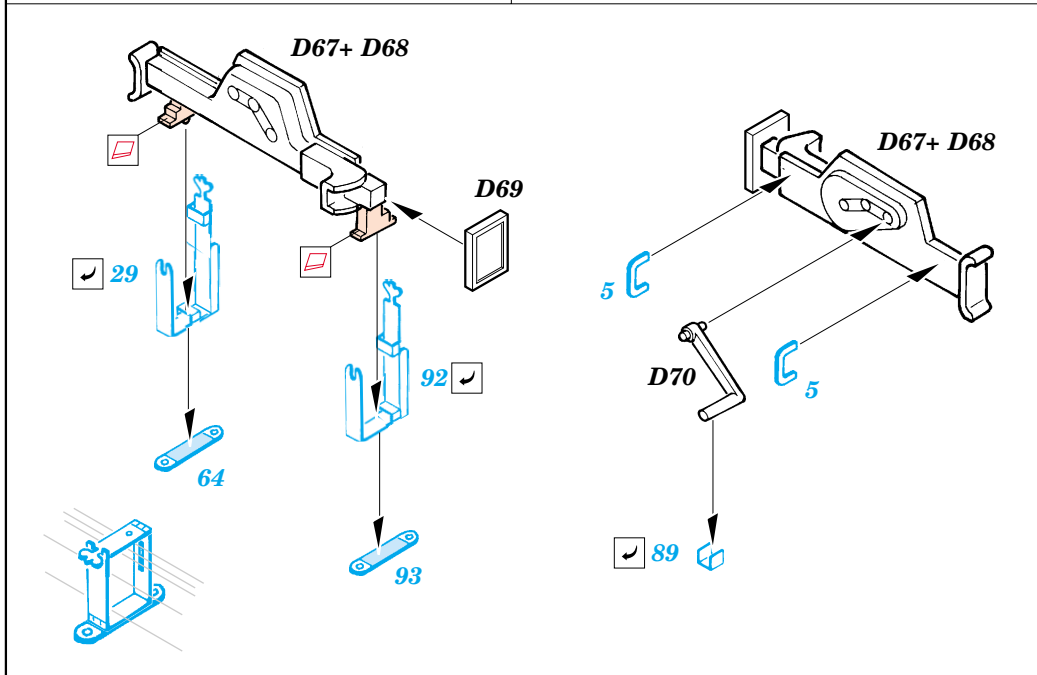

StuG.III Ausf.B exterior

eduard

35 836

1/35 scale detail set for Tamiya kit 35281 • sada detailů pro model 1/35 Tamiya 35281

- APPLY EXPRESS MASK AND PAINT BEFORE GLUING
POUŽIT EXPRESS MASK NABARVIT PŘED SLEPENÍM
- SYMMETRICAL ASSEMBLY
SYMETRICKÁ MONTÁŽ
- REMOVE
ODSTRANIT
- GRIND
OBROUSIT
- DRILL HOLE
VRTAT OTVOR
- BEND
OHNOUT
- OPTION
VOLBA
- REPLACE
NAHRADIT

ORIGINAL KIT PARTS
PŮVODNÍ DÍLY STAVEBNICE
 PHOTO-ETCHED PARTS
LEPTANÉ DÍLY
 PARTS TO BE REMOVED
DÍLY K ODSTRANĚNÍ
 FILL
TMELIT

C

REFERENCES:
 Achtung Panzer #5 - Sturmgeschütz III, Stug. IV & SIG.33