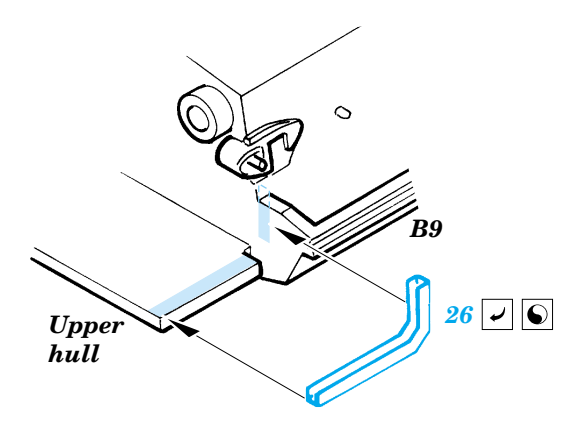

StuG.III Ausf.B exterior

eduard

35 836

1/35 scale detail set for Tamiya kit 35281 • sada detailů pro model 1/35 Tamiya 35281

- APPLY EXPRESS MASK AND PAINT BEFORE GLUING
POUŽIT EXPRESS MASK NABARVIT PŘED SLEPENÍM
- SYMMETRICAL ASSEMBLY
SYMETRICKÁ MONTÁŽ
- REMOVE
ODSTRANIT
- GRIND
OBROUSIT
- DRILL HOLE
VRTAT OTVOR
- BEND
OHNOUT
- OPTION
VOLBA
- REPLACE
NAHRADIT

ORIGINAL KIT PARTS
PŮVODNÍ DÍLY STAVEBNICE
 PHOTO-ETCHED PARTS
LEPTANÉ DÍLY
 PARTS TO BE REMOVED
DÍLY K ODSTRANĚNÍ
 FILL
TMELIT

C

REFERENCES:
 Achtung Panzer #5 - Sturmgeschütz III, Stug. IV & SIG.33