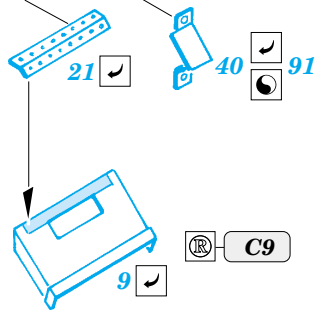

StuG.III Ausf.B exterior

eduard

35 836

1/35 scale detail set for Tamiya kit 35281 • sada detailů pro model 1/35 Tamiya 35281

- APPLY EXPRESS MASK AND PAINT BEFORE GLUING
POUŽIT EXPRESS MASK NABARVIT PŘED SLEPENÍM
- SYMMETRICAL ASSEMBLY
SYMETRICKÁ MONTÁŽ
- REMOVE
ODSTRANIT
- GRIND
OBROUSIT
- DRILL HOLE
VRTAT OTVOR
- BEND
OHNOUT
- OPTION
VOLBA
- REPLACE
NAHRADIT

ORIGINAL KIT PARTS
PŮVODNÍ DÍLY STAVEBNICE
 PHOTO-ETCHED PARTS
LEPTANÉ DÍLY
 PARTS TO BE REMOVED
DÍLY K ODSTRANĚNÍ
 FILL
TMELIT

C

REFERENCES:
 Achtung Panzer #5 - Sturmgeschütz III, Stug. IV & SIG.33