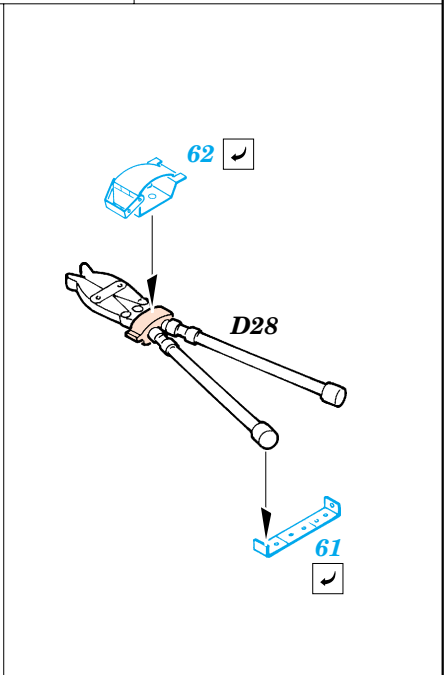

StuG.III Ausf.B exterior

eduard

35 836

1/35 scale detail set for Tamiya kit 35281 • sada detailů pro model 1/35 Tamiya 35281

- APPLY EXPRESS MASK AND PAINT BEFORE GLUING
POUŽIT EXPRESS MASK NABARVIT PŘED SLEPENÍM
- SYMMETRICAL ASSEMBLY
SYMETRICKÁ MONTÁŽ
- REMOVE
ODSTRANIT
- GRIND
OBROUSIT
- DRILL HOLE
VRTAT OTVOR
- BEND
OHNOUT
- OPTION
VOLBA
- REPLACE
NAHRADIT

ORIGINAL KIT PARTS
PŮVODNÍ DÍLY STAVEBNICE
 PHOTO-ETCHED PARTS
LEPTANÉ DÍLY
 PARTS TO BE REMOVED
DÍLY K ODSTRANĚNÍ
 FILL
TMELIT

C

REFERENCES:
 Achtung Panzer #5 - Sturmgeschütz III, Stug. IV & SIG.33