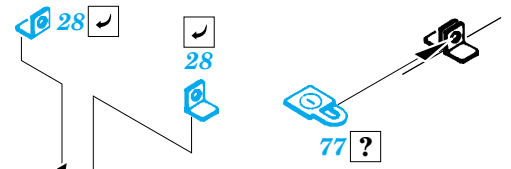

StuG.III Ausf.B exterior

eduard

35 836

1/35 scale detail set for Tamiya kit 35281 • sada detailů pro model 1/35 Tamiya 35281

- APPLY EXPRESS MASK AND PAINT BEFORE GLUING
POUŽIT EXPRESS MASK NABARVIT PŘED SLEPENÍM
- SYMMETRICAL ASSEMBLY
SYMETRICKÁ MONTÁŽ
- REMOVE
ODSTRANIT
- GRIND
OBROUSIT
- DRILL HOLE
VRTAT OTVOR
- BEND
OHNOUT
- OPTION
VOLBA
- REPLACE
NAHRADIT

ORIGINAL KIT PARTS
PŮVODNÍ DÍLY STAVEBNICE
 PHOTO-ETCHED PARTS
LEPTANÉ DÍLY
 PARTS TO BE REMOVED
DÍLY K ODSTRANĚNÍ
 FILL
TMELIT

C

REFERENCES:
 Achtung Panzer #5 - Sturmgeschütz III, Stug. IV & SIG.33