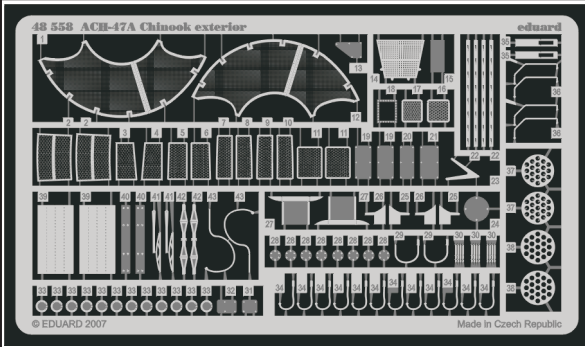

ACH-47A Chinook exterior

eduard

48 558

1/48 scale detail set for **ITALERI** kit • sada detailů pro model 1/48 **ITALERI**

- ★ APPLY EXPRESS MASK AND PAINT BEFORE GLUING
POUŤ IT EXPRESS MASK NABARVIT PŘED SLEPENÍM
- ☉ SYMMETRICAL ASSEMBLY
SYMETRICKÁ MONTÁŽ
- REMOVE
ODSTRANIT
- ▨ GRIND
OBROUSIT
- ⊥ DRILL HOLE
VRTAT OTVOR
- ↪ BEND
OHNOUT
- ❓ OPTION
VOLBA
- Ⓜ REPLACE
NAHRADIT

- ORIGINAL KIT PARTS
PŮVODNÍ DÍLY STAVEBNICE
- PHOTO-ETCHED PARTS
LEPTANÉ DÍLY
- PARTS TO BE REMOVED
DÍLY K ODSTRANĚNÍ
- FILL
TMELIT

REFERENCES:

CH-47 Chinook in action.....Aircraft number 91
(Squadron/Signal Publications)
Aerograf Minigraph 27