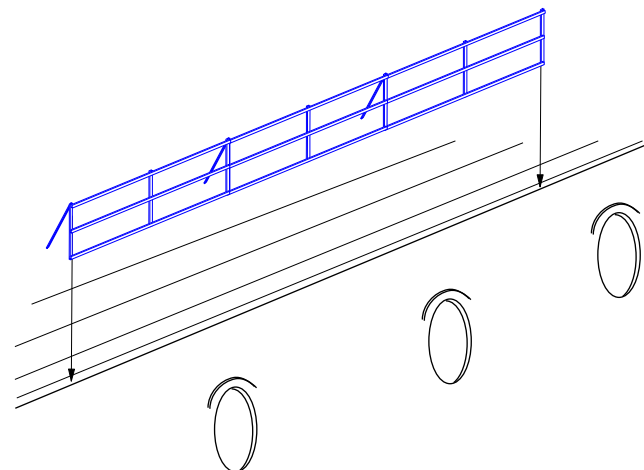

OSTRZEŻENIE