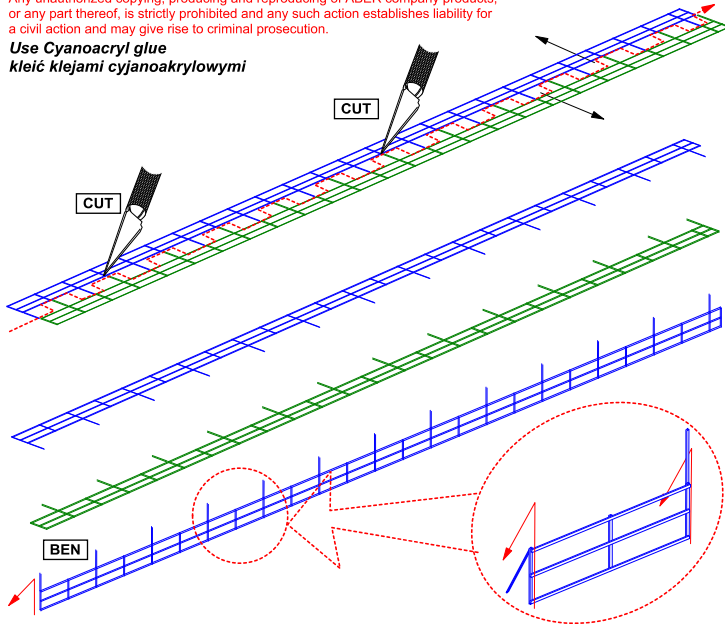

Japanese WW II Ships railing (1 choice)

Japońskie relingi (1 wybór)

Fit to every ship model in 1/350 scale

ABER® 1:350-08

WWW.ABER.NET.PL

Made in Poland © 2005

WARNING

Use Cyanoacryl glue
kleić klejami cyjanoakrylowymi