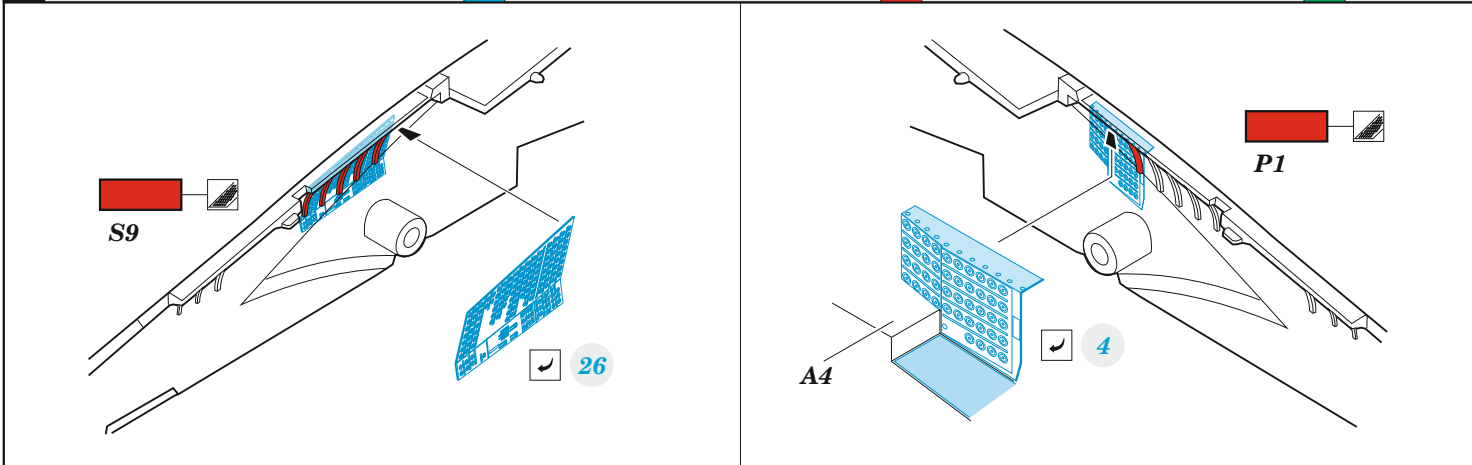

SYMMETRICAL ASSEMBLY  
SYMETRICKÁ MONTÁŽ

REMOVE  
ODSTRANIT

GRIND  
OBROUSIT

DRILL HOLE  
VRTAT OTVOR

COLORED ETCHED PARTS  
LEPTANÉ BAREVNÉ DÍLY

ETCHED PARTS  
LEPTANÉ NEBAREVNÉ DÍLY

ORIGINAL KIT PARTS  
PŮVODNÍ DÍLY STAVEBNICE

BEND  
OHNOUT

OPTION  
VOLBA

REPLACE  
NAHRADIT

ORIGINAL KIT PARTS PŮVODNÍ DÍLY STAVEBNICE	PHOTO-ETCHED PARTS LEPTANÉ DÍLY	PARTS TO BE REMOVED DÍLY K ODSTRANĚNÍ	FILL TMELIT
---	------------------------------------	--	----------------