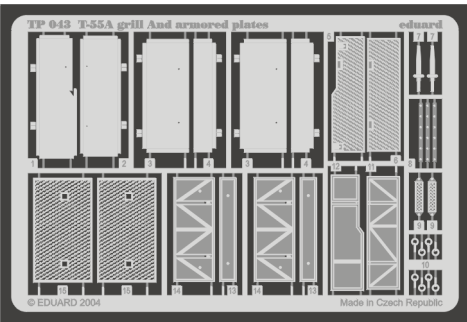

# T-55A grill and armored plates

**TP043**

1/35 scale detail set for TAMIYA kit No. 35 257 • sada detailů pro model TAMIYA 35 257 1/35

- APPLY EXPRESS MASK AND PAINT BEFORE GLUING  
POUŽIT EXPRESS MASK NABARVIT PŘED SLEPENÍM
- SYMMETRICAL ASSEMBLY  
SYMETRICKÁ MONTÁŽ
- REMOVE  
ODSTRANIT
- GRIND  
OBROUSIT
- DRILL HOLE  
VRTAT OTVOR
- BEND  
OHNOUT
- OPTION  
VOLBA
- REPLACE  
NAHRADIT

■ ORIGINAL KIT PARTS  
PŮVODNÍ DÍLY STAVEBNICE
 ■ PHOTO-ETCHED PARTS  
LEPTANÉ DÍLY
 ■ PARTS TO BE REMOVED  
DÍLY K ODSTRANĚNÍ
 ■ FILL  
TMELIT

References : Tamiya news No.6  
Military modeling 15/1999, 12/2000  
HaPM 11, 12/1995