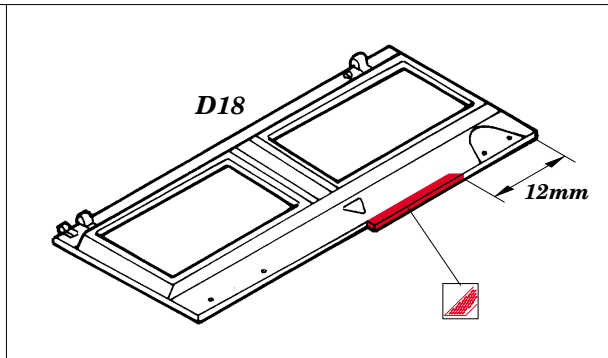

# T-55A grill and armored plates

**TP043**

1/35 scale detail set for TAMIYA kit No. 35 257 • sada detailů pro model TAMIYA 35 257 1/35

- APPLY EXPRESS MASK AND PAINT BEFORE GLUING  
POUŽIT EXPRESS MASK NABARVIT PŘED SLEPENÍM
- SYMMETRICAL ASSEMBLY  
SYMETRICKÁ MONTÁŽ
- REMOVE  
ODSTRANIT
- GRIND  
OBROUSIT
- DRILL HOLE  
VRTAT OTVOR
- BEND  
OHNOUT
- OPTION  
VOLBA
- REPLACE  
NAHRADIT

■ ORIGINAL KIT PARTS  
PŮVODNÍ DÍLY STAVEBNICE
 ■ PHOTO-ETCHED PARTS  
LEPTANÉ DÍLY
 ■ PARTS TO BE REMOVED  
DÍLY K ODSTRANĚNÍ
 ■ FILL  
TMELIT

References : Tamiya news No.6  
Military modeling 15/1999, 12/2000  
HaPM 11, 12/1995