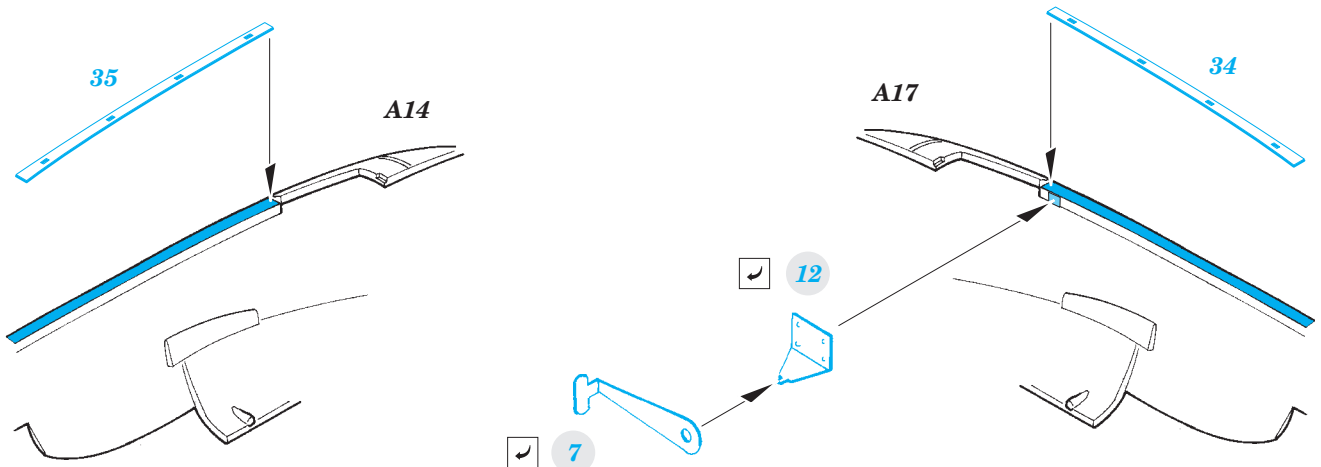

T-33A

eduard

detail set for 1/48 GREAT WALL HOBBY No. L4819 kit • sada detailů pro stavebnici 1/48 GREAT WALL HOBBY No. L4819

49 796

- APPLY EXPRESS MASK AND PAINT BEFORE GLUING
POUŽIT EXPRESS MASK NABARVIT PŘED SLEPENÍM
- SYMMETRICAL ASSEMBLY
SYMETRICKÁ MONTÁŽ
- REMOVE
ODSTRANIT
- GRIND
OBROUSIT
- DRILL HOLE
VRTAT OTVOR
- COLORED ETCHED PARTS
LEPTANÉ BAREVNÉ DÍLY
- ETCHED PARTS
LEPTANÉ NEBAREVNÉ DÍLY
- ORIGINAL KIT PARTS
PŮVODNÍ DÍLY STAVEBNICE
- BEND
OHNOUT
- OPTION
VOLBA
- REPLACE
NAHRADIT

ORIGINAL KIT PARTS
PŮVODNÍ DÍLY STAVEBNICE

PHOTO-ETCHED PARTS
LEPTANÉ DÍLY

PARTS TO BE REMOVED
DÍLY K ODSTRANĚNÍ

FILL
TMELIT

Related products: 48 903 T-33A landing flaps