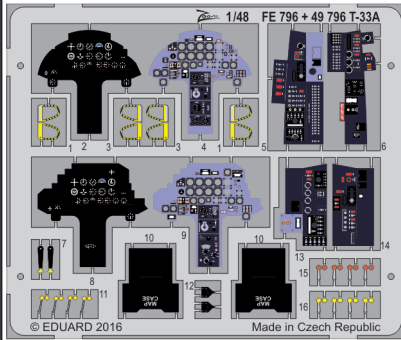

T-33A

eduard

detail set for 1/48 GREAT WALL HOBBY No. L4819 kit • sada detailů pro stavebnici 1/48 GREAT WALL HOBBY No. L4819

49 796

- APPLY EXPRESS MASK AND PAINT BEFORE GLUING
POUŽIT EXPRESS MASK NABARVIT PŘED SLEPENÍM
- SYMMETRICAL ASSEMBLY
SYMETRICKÁ MONTÁŽ
- REMOVE
ODSTRANIT
- GRIND
OBROUSIT
- DRILL HOLE
VRTAT OTVOR
- COLORED ETCHED PARTS
LEPTANÉ BAREVNÉ DÍLY
- ETCHED PARTS
LEPTANÉ NEBAREVNÉ DÍLY
- ORIGINAL KIT PARTS
PŮVODNÍ DÍLY STAVEBNICE
- BEND
OHNOUT
- OPTION
VOLBA
- REPLACE
NAHRADIT

ORIGINAL KIT PARTS
PŮVODNÍ DÍLY STAVEBNICE

PHOTO-ETCHED PARTS
LEPTANÉ DÍLY

PARTS TO BE REMOVED
DÍLY K ODSTRANĚNÍ

FILL
TMELIT

Related products: 48 903 T-33A landing flaps