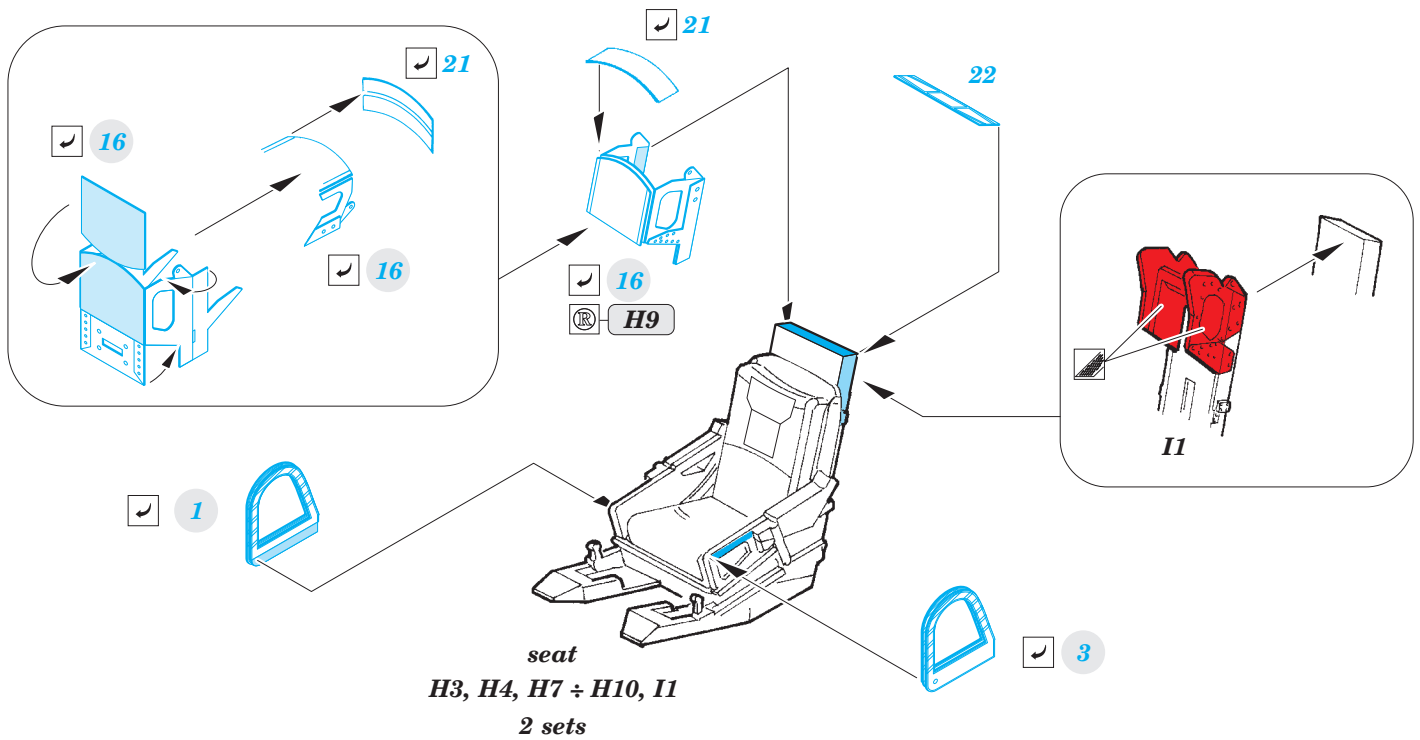

T-33A

eduard

detail set for 1/48 GREAT WALL HOBBY No. L4819 kit • sada detailů pro stavebnici 1/48 GREAT WALL HOBBY No. L4819

49 796

- APPLY EXPRESS MASK AND PAINT BEFORE GLUING
POUŽIT EXPRESS MASK NABARVIT PŘED SLEPENÍM
- SYMMETRICAL ASSEMBLY
SYMETRICKÁ MONTÁŽ
- REMOVE
ODSTRANIT
- GRIND
OBROUSIT
- DRILL HOLE
VRTAT OTVOR
- COLORED ETCHED PARTS
LEPTANÉ BAREVNÉ DÍLY
- ETCHED PARTS
LEPTANÉ NEBAREVNÉ DÍLY
- ORIGINAL KIT PARTS
PŮVODNÍ DÍLY STAVEBNICE
- BEND
OHNOUT
- OPTION
VOLBA
- REPLACE
NAHRADIT

ORIGINAL KIT PARTS
PŮVODNÍ DÍLY STAVEBNICE

PHOTO-ETCHED PARTS
LEPTANÉ DÍLY

PARTS TO BE REMOVED
DÍLY K ODSTRANĚNÍ

FILL
TMELIT

Related products: 48 903 T-33A landing flaps