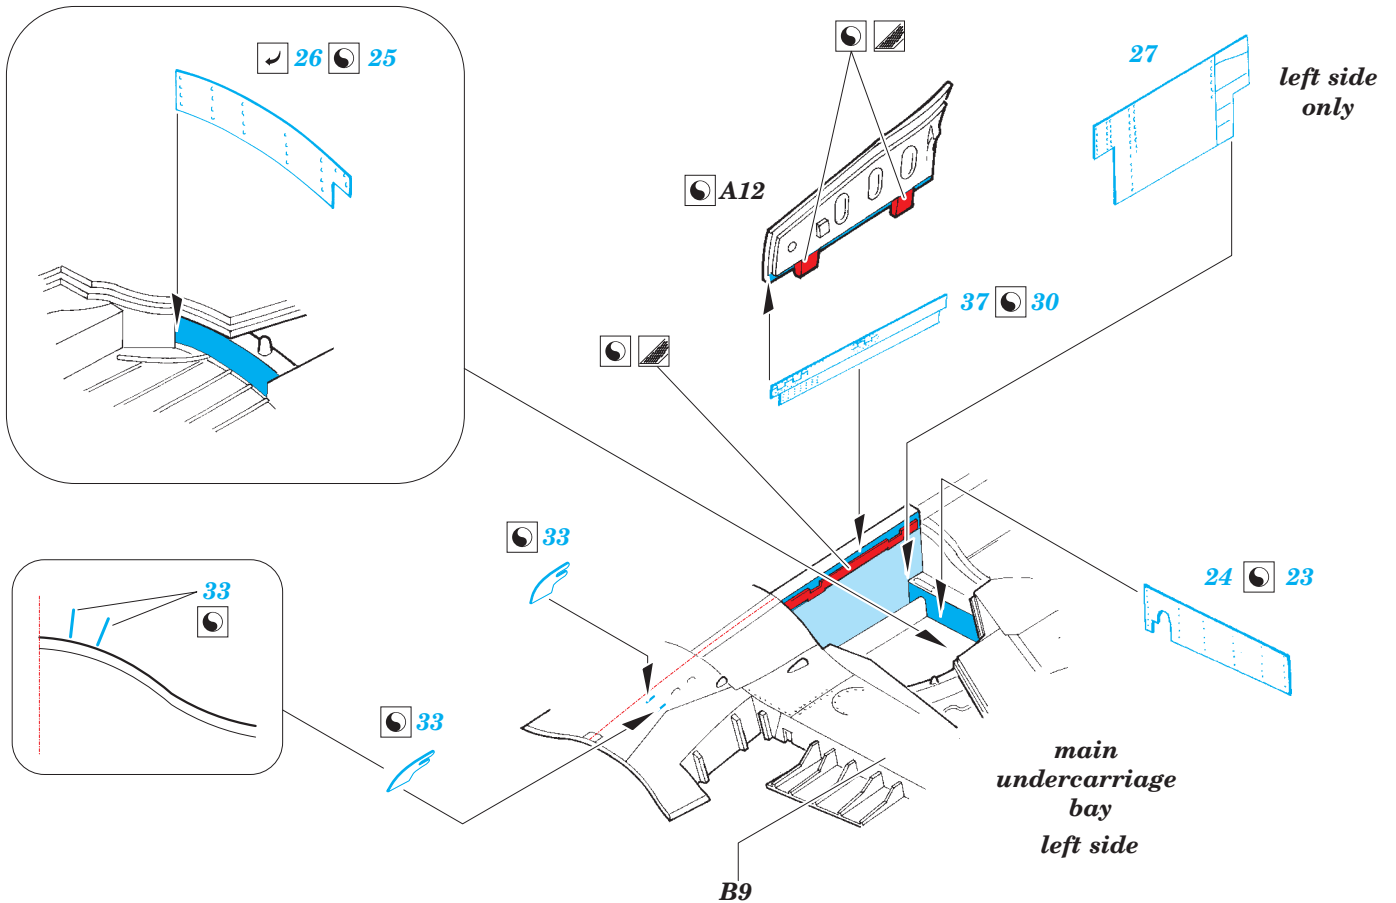

T-33A

eduard

detail set for 1/48 GREAT WALL HOBBY No. L4819 kit • sada detailů pro stavebnici 1/48 GREAT WALL HOBBY No. L4819

49 796

- APPLY EXPRESS MASK AND PAINT BEFORE GLUING
POUŽIT EXPRESS MASK NABARVIT PŘED SLEPENÍM
- SYMMETRICAL ASSEMBLY
SYMETRICKÁ MONTÁŽ
- REMOVE
ODSTRANIT
- GRIND
OBROUSIT
- DRILL HOLE
VRTAT OTVOR
- COLORED ETCHED PARTS
LEPTANÉ BAREVNÉ DÍLY
- ETCHED PARTS
LEPTANÉ NEBAREVNÉ DÍLY
- ORIGINAL KIT PARTS
PŮVODNÍ DÍLY STAVEBNICE
- BEND
OHNOUT
- OPTION
VOLBA
- REPLACE
NAHRADIT

ORIGINAL KIT PARTS
PŮVODNÍ DÍLY STAVEBNICE

PHOTO-ETCHED PARTS
LEPTANÉ DÍLY

PARTS TO BE REMOVED
DÍLY K ODSTRANĚNÍ

FILL
TMELIT

Related products: 48 903 T-33A landing flaps