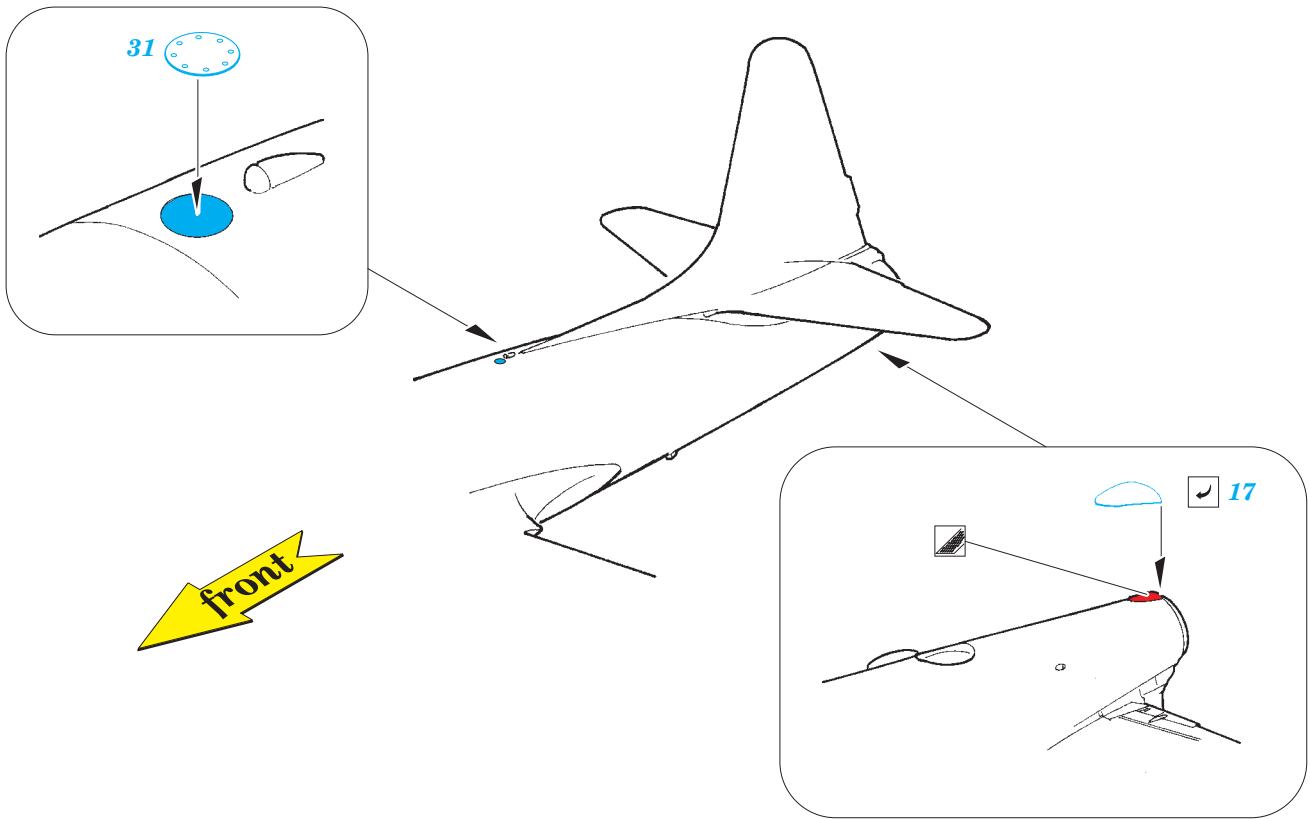

T-33A

eduard

detail set for 1/48 GREAT WALL HOBBY No. L4819 kit • sada detailů pro stavebnici 1/48 GREAT WALL HOBBY No. L4819

49 796

- APPLY EXPRESS MASK AND PAINT BEFORE GLUING
POUŽIT EXPRESS MASK NABARVIT PŘED SLEPENÍM
- SYMMETRICAL ASSEMBLY
SYMETRICKÁ MONTÁŽ
- REMOVE
ODSTRANIT
- GRIND
OBROUSIT
- DRILL HOLE
VRTAT OTVOR
- COLORED ETCHED PARTS
LEPTANÉ BAREVNÉ DÍLY
- ETCHED PARTS
LEPTANÉ NEBAREVNÉ DÍLY
- ORIGINAL KIT PARTS
PŮVODNÍ DÍLY STAVEBNICE
- BEND
OHNOUT
- OPTION
VOLBA
- REPLACE
NAHRADIT

ORIGINAL KIT PARTS
PŮVODNÍ DÍLY STAVEBNICE

PHOTO-ETCHED PARTS
LEPTANÉ DÍLY

PARTS TO BE REMOVED
DÍLY K ODSTRANĚNÍ

FILL
TMELIT

Related products: 48 903 T-33A landing flaps