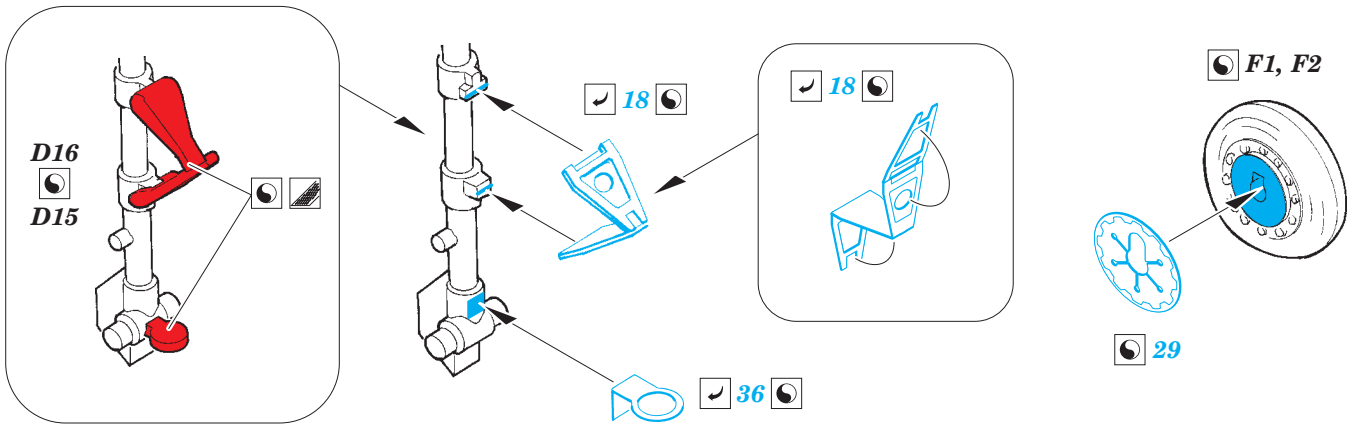

T-33A

eduard

detail set for 1/48 GREAT WALL HOBBY No. L4819 kit • sada detailů pro stavebnici 1/48 GREAT WALL HOBBY No. L4819

49 796

- APPLY EXPRESS MASK AND PAINT BEFORE GLUING
POUŽIT EXPRESS MASK NABARVIT PŘED SLEPENÍM
- SYMMETRICAL ASSEMBLY
SYMETRICKÁ MONTÁŽ
- REMOVE
ODSTRANIT
- GRIND
OBROUSIT
- DRILL HOLE
VRTAT OTVOR
- COLORED ETCHED PARTS
LEPTANÉ BAREVNÉ DÍLY
- ETCHED PARTS
LEPTANÉ NEBAREVNÉ DÍLY
- ORIGINAL KIT PARTS
PŮVODNÍ DÍLY STAVEBNICE
- BEND
OHNOUT
- OPTION
VOLBA
- REPLACE
NAHRADIT

ORIGINAL KIT PARTS
PŮVODNÍ DÍLY STAVEBNICE

PHOTO-ETCHED PARTS
LEPTANÉ DÍLY

PARTS TO BE REMOVED
DÍLY K ODSTRANĚNÍ

FILL
TMELIT

Related products: 48 903 T-33A landing flaps