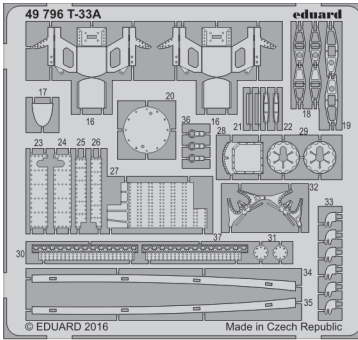

T-33A

eduard

detail set for 1/48 GREAT WALL HOBBY No. L4819 kit • sada detailů pro stavebnici 1/48 GREAT WALL HOBBY No. L4819

49 796

- APPLY EXPRESS MASK AND PAINT BEFORE GLUING
POUŽIT EXPRESS MASK NABARVIT PŘED SLEPENÍM
- SYMMETRICAL ASSEMBLY
SYMETRICKÁ MONTÁŽ
- REMOVE
ODSTRANIT
- GRIND
OBROUSIT
- DRILL HOLE
VRTAT OTVOR
- COLORED ETCHED PARTS
LEPTANÉ BAREVNÉ DÍLY
- ETCHED PARTS
LEPTANÉ NEBAREVNÉ DÍLY
- ORIGINAL KIT PARTS
PŮVODNÍ DÍLY STAVEBNICE
- BEND
OHNOUT
- OPTION
VOLBA
- REPLACE
NAHRADIT

ORIGINAL KIT PARTS
PŮVODNÍ DÍLY STAVEBNICE

PHOTO-ETCHED PARTS
LEPTANÉ DÍLY

PARTS TO BE REMOVED
DÍLY K ODSTRANĚNÍ

FILL
TMELIT

Related products: 48 903 T-33A landing flaps