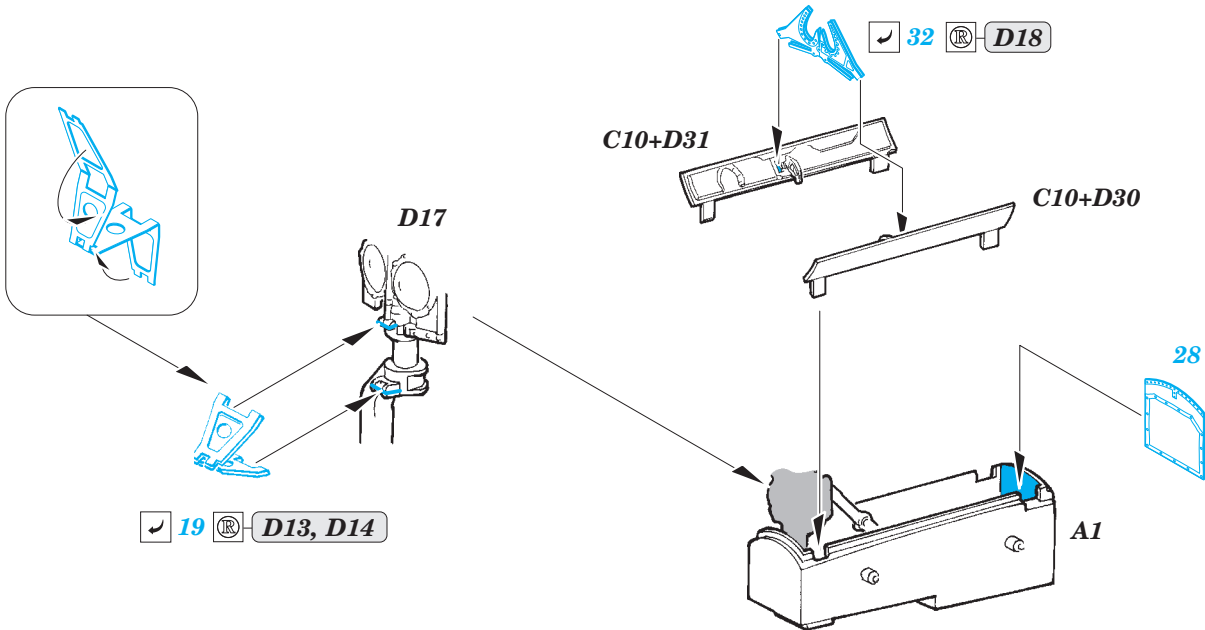

T-33A

eduard

detail set for 1/48 GREAT WALL HOBBY No. L4819 kit • sada detailů pro stavebnici 1/48 GREAT WALL HOBBY No. L4819

49 796

- APPLY EXPRESS MASK AND PAINT BEFORE GLUING
POUŽIT EXPRESS MASK NABARVIT PŘED SLEPENÍM
- SYMMETRICAL ASSEMBLY
SYMETRICKÁ MONTÁŽ
- REMOVE
ODSTRANIT
- GRIND
OBROUSIT
- DRILL HOLE
VRTAT OTVOR
- COLORED ETCHED PARTS
LEPTANÉ BAREVNÉ DÍLY
- ETCHED PARTS
LEPTANÉ NEBAREVNÉ DÍLY
- ORIGINAL KIT PARTS
PŮVODNÍ DÍLY STAVEBNICE
- BEND
OHNOUT
- OPTION
VOLBA
- REPLACE
NAHRADIT

ORIGINAL KIT PARTS
PŮVODNÍ DÍLY STAVEBNICE

PHOTO-ETCHED PARTS
LEPTANÉ DÍLY

PARTS TO BE REMOVED
DÍLY K ODSTRANĚNÍ

FILL
TMELIT

Related products: 48 903 T-33A landing flaps