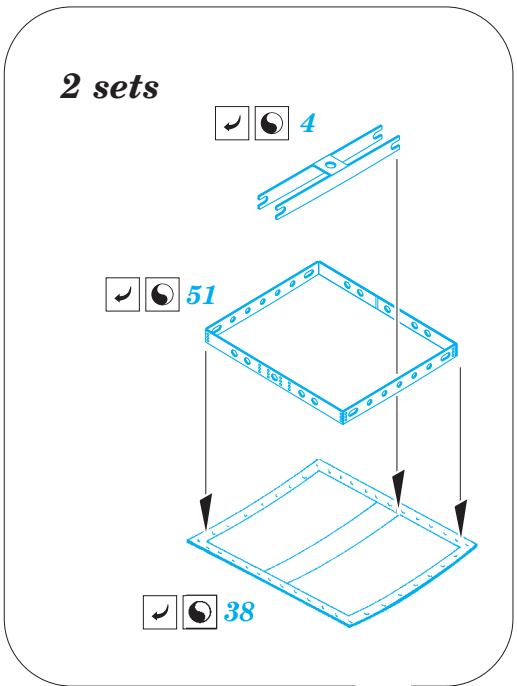

Ju 87G-2 exterior

eduard

detail set for 1/32 TRUMPETER No. 03218 kit • sada detailů pro stavebnici 1/32 TRUMPETER No. 03218

32 378

- APPLY EXPRESS MASK AND PAINT BEFORE GLUING
POUŽIT EXPRESS MASK NABARVIT PŘED SLEPENÍM
- SYMMETRICAL ASSEMBLY
SYMETRICKÁ MONTÁŽ
- REMOVE
ODSTRANIT
- GRIND
OBROUSIT
- DRILL HOLE
VRTAT OTVOR
- BEND
OHNOUT
- OPTION
VOLBA
- REPLACE
NAHRADIT
- COLORED ETCHED PARTS
LEPTANÉ BAREVNÉ DÍLY
- ETCHED PARTS
LEPTANÉ NEBAREVNÉ DÍLY
- ORIGINAL KIT PARTS
PŮVODNÍ DÍLY STAVEBNICE

ORIGINAL KIT PARTS
PŮVODNÍ DÍLY STAVEBNICE

PHOTO-ETCHED PARTS
LEPTANÉ DÍLY

PARTS TO BE REMOVED
DÍLY K ODSTRANĚNÍ

FILL
TMELIT

R28, R27
(R22, R21)

R28, R27
(R22, R21)

P2 P1