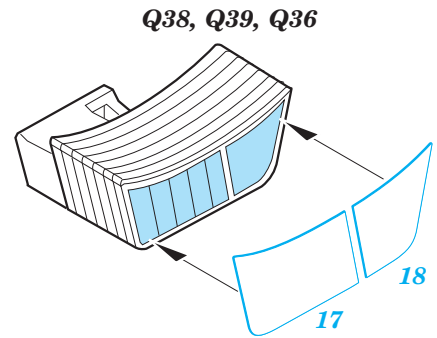

Ju 87G-2 exterior

eduard

detail set for 1/32 TRUMPETER No. 03218 kit • sada detailů pro stavebnici 1/32 TRUMPETER No. 03218

32 378

- APPLY EXPRESS MASK AND PAINT BEFORE GLUING
POUŽIT EXPRESS MASK NABARVIT PŘED SLEPENÍM
- SYMMETRICAL ASSEMBLY
SYMETRICKÁ MONTÁŽ
- REMOVE
ODSTRANIT
- GRIND
OBROUSIT
- DRILL HOLE
VRTAT OTVOR
- BEND
OHNOUT
- OPTION
VOLBA
- REPLACE
NAHRADIT
- COLORED ETCHED PARTS
LEPTANÉ BAREVNÉ DÍLY
- ETCHED PARTS
LEPTANÉ NEBAREVNÉ DÍLY
- ORIGINAL KIT PARTS
PŮVODNÍ DÍLY STAVEBNICE

ORIGINAL KIT PARTS
PŮVODNÍ DÍLY STAVEBNICE

PHOTO-ETCHED PARTS
LEPTANÉ DÍLY

PARTS TO BE REMOVED
DÍLY K ODSTRANĚNÍ

FILL
TMELIT

R28, R27
(R22, R21)

R28, R27
(R22, R21)

P2 P1