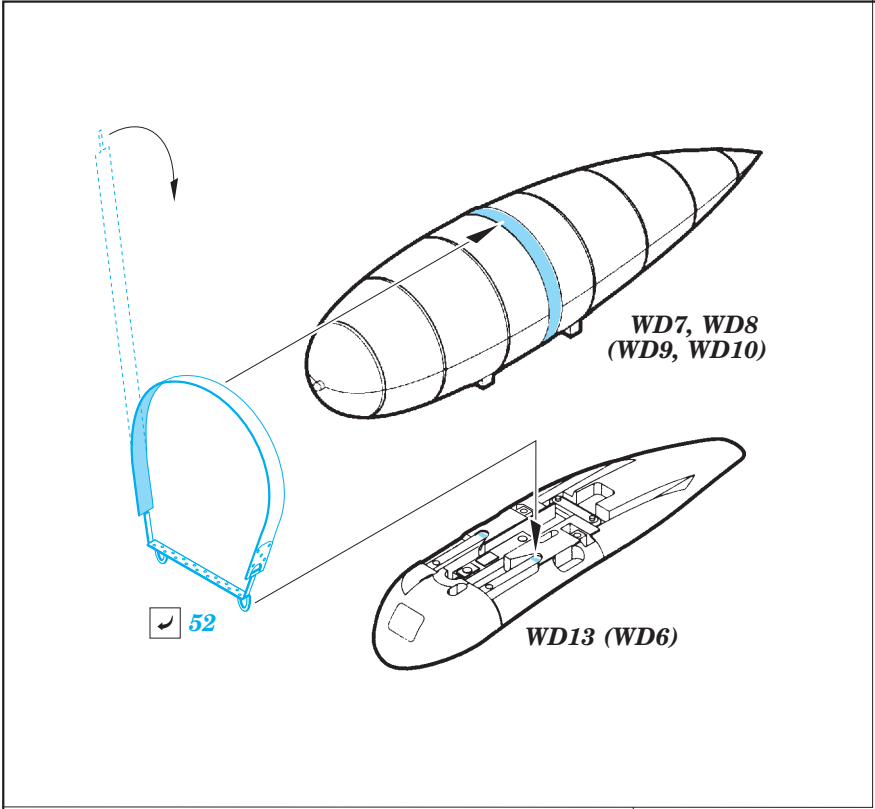

Ju 87G-2 exterior

eduard

detail set for 1/32 TRUMPETER No. 03218 kit • sada detailů pro stavebnici 1/32 TRUMPETER No. 03218

32 378

- APPLY EXPRESS MASK AND PAINT BEFORE GLUING
POUŽIT EXPRESS MASK NABARVIT PŘED SLEPENÍM
- SYMMETRICAL ASSEMBLY
SYMETRICKÁ MONTÁŽ
- REMOVE
ODSTRANIT
- GRIND
OBROUSIT
- DRILL HOLE
VRTAT OTVOR
- BEND
OHNOUT
- OPTION
VOLBA
- REPLACE
NAHRADIT
- COLORED ETCHED PARTS
LEPTANÉ BAREVNÉ DÍLY
- ETCHED PARTS
LEPTANÉ NEBAREVNÉ DÍLY
- ORIGINAL KIT PARTS
PŮVODNÍ DÍLY STAVEBNICE

ORIGINAL KIT PARTS
PŮVODNÍ DÍLY STAVEBNICE

PHOTO-ETCHED PARTS
LEPTANÉ DÍLY

PARTS TO BE REMOVED
DÍLY K ODSTRANĚNÍ

FILL
TMELIT

R28, R27
(R22, R21)

R28, R27
(R22, R21)

P2 P1