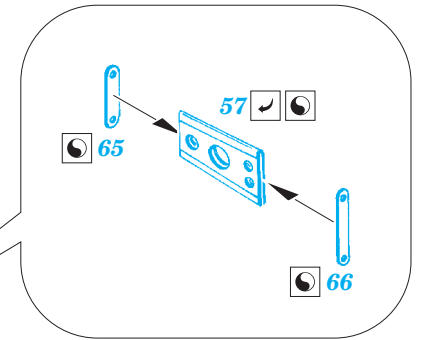

Ju 87G-2 exterior

eduard

detail set for 1/32 TRUMPETER No. 03218 kit • sada detailů pro stavebnici 1/32 TRUMPETER No. 03218

32 378

- APPLY EXPRESS MASK AND PAINT BEFORE GLUING
POUŽIT EXPRESS MASK NABARVIT PŘED SLEPENÍM
- SYMMETRICAL ASSEMBLY
SYMETRICKÁ MONTÁŽ
- REMOVE
ODSTRANIT
- GRIND
OBROUSIT
- DRILL HOLE
VRTAT OTVOR
- BEND
OHNOUT
- OPTION
VOLBA
- REPLACE
NAHRADIT
- COLORED ETCHED PARTS
LEPTANÉ BAREVNÉ DÍLY
- ETCHED PARTS
LEPTANÉ NEBAREVNÉ DÍLY
- ORIGINAL KIT PARTS
PŮVODNÍ DÍLY STAVEBNICE

ORIGINAL KIT PARTS
PŮVODNÍ DÍLY STAVEBNICE

PHOTO-ETCHED PARTS
LEPTANÉ DÍLY

PARTS TO BE REMOVED
DÍLY K ODSTRANĚNÍ

FILL
TMELIT

R28, R27
(R22, R21)

R28, R27
(R22, R21)

P2 P1