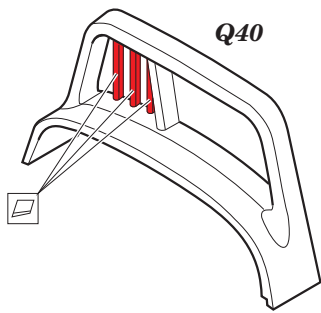

Ju 87G-2 exterior

eduard

detail set for 1/32 TRUMPETER No. 03218 kit • sada detailů pro stavebnici 1/32 TRUMPETER No. 03218

32 378

- APPLY EXPRESS MASK AND PAINT BEFORE GLUING
POUŽIT EXPRESS MASK NABARVIT PŘED SLEPENÍM
- SYMMETRICAL ASSEMBLY
SYMETRICKÁ MONTÁŽ
- REMOVE
ODSTRANIT
- GRIND
OBROUSIT
- DRILL HOLE
VRTAT OTVOR
- BEND
OHNOUT
- OPTION
VOLBA
- REPLACE
NAHRADIT
- COLORED ETCHED PARTS
LEPTANÉ BAREVNÉ DÍLY
- ETCHED PARTS
LEPTANÉ NEBAREVNÉ DÍLY
- ORIGINAL KIT PARTS
PŮVODNÍ DÍLY STAVEBNICE

ORIGINAL KIT PARTS
PŮVODNÍ DÍLY STAVEBNICE

PHOTO-ETCHED PARTS
LEPTANÉ DÍLY

PARTS TO BE REMOVED
DÍLY K ODSTRANĚNÍ

FILL
TMELIT

R28, R27
(R22, R21)

R28, R27
(R22, R21)

P2 P1