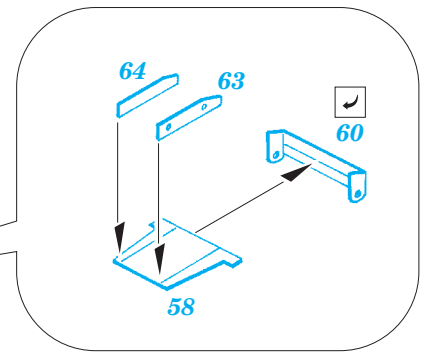

Ju 87G-2 exterior

eduard

detail set for 1/32 TRUMPETER No. 03218 kit • sada detailů pro stavebnici 1/32 TRUMPETER No. 03218

32 378

- APPLY EXPRESS MASK AND PAINT BEFORE GLUING
POUŽIT EXPRESS MASK NABARVIT PŘED SLEPENÍM
- SYMMETRICAL ASSEMBLY
SYMETRICKÁ MONTÁŽ
- REMOVE
ODSTRANIT
- GRIND
OBROUSIT
- DRILL HOLE
VRTAT OTVOR
- BEND
OHNOUT
- OPTION
VOLBA
- REPLACE
NAHRADIT
- COLORED ETCHED PARTS
LEPTANÉ BAREVNÉ DÍLY
- ETCHED PARTS
LEPTANÉ NEBAREVNÉ DÍLY
- ORIGINAL KIT PARTS
PŮVODNÍ DÍLY STAVEBNICE

ORIGINAL KIT PARTS
PŮVODNÍ DÍLY STAVEBNICE

PHOTO-ETCHED PARTS
LEPTANÉ DÍLY

PARTS TO BE REMOVED
DÍLY K ODSTRANĚNÍ

FILL
TMELIT

R28, R27
(R22, R21)

R28, R27
(R22, R21)

P2 P1