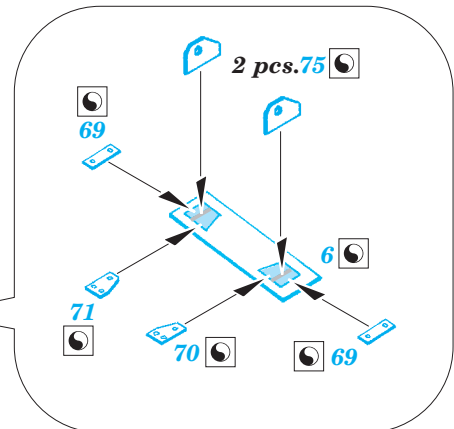

Ju 87G-2 exterior

eduard

detail set for 1/32 TRUMPETER No. 03218 kit • sada detailů pro stavebnici 1/32 TRUMPETER No. 03218

32 378

- APPLY EXPRESS MASK AND PAINT BEFORE GLUING
POUŽIT EXPRESS MASK NABARVIT PŘED SLEPENÍM
- SYMMETRICAL ASSEMBLY
SYMETRICKÁ MONTÁŽ
- REMOVE
ODSTRANIT
- GRIND
OBROUSIT
- DRILL HOLE
VRTAT OTVOR
- BEND
OHNOUT
- OPTION
VOLBA
- REPLACE
NAHRADIT
- COLORED ETCHED PARTS
LEPTANÉ BAREVNÉ DÍLY
- ETCHED PARTS
LEPTANÉ NEBAREVNÉ DÍLY
- ORIGINAL KIT PARTS
PŮVODNÍ DÍLY STAVEBNICE

ORIGINAL KIT PARTS
PŮVODNÍ DÍLY STAVEBNICE

PHOTO-ETCHED PARTS
LEPTANÉ DÍLY

PARTS TO BE REMOVED
DÍLY K ODSTRANĚNÍ

FILL
TMELIT

R28, R27
(R22, R21)

R28, R27
(R22, R21)

P2 P1