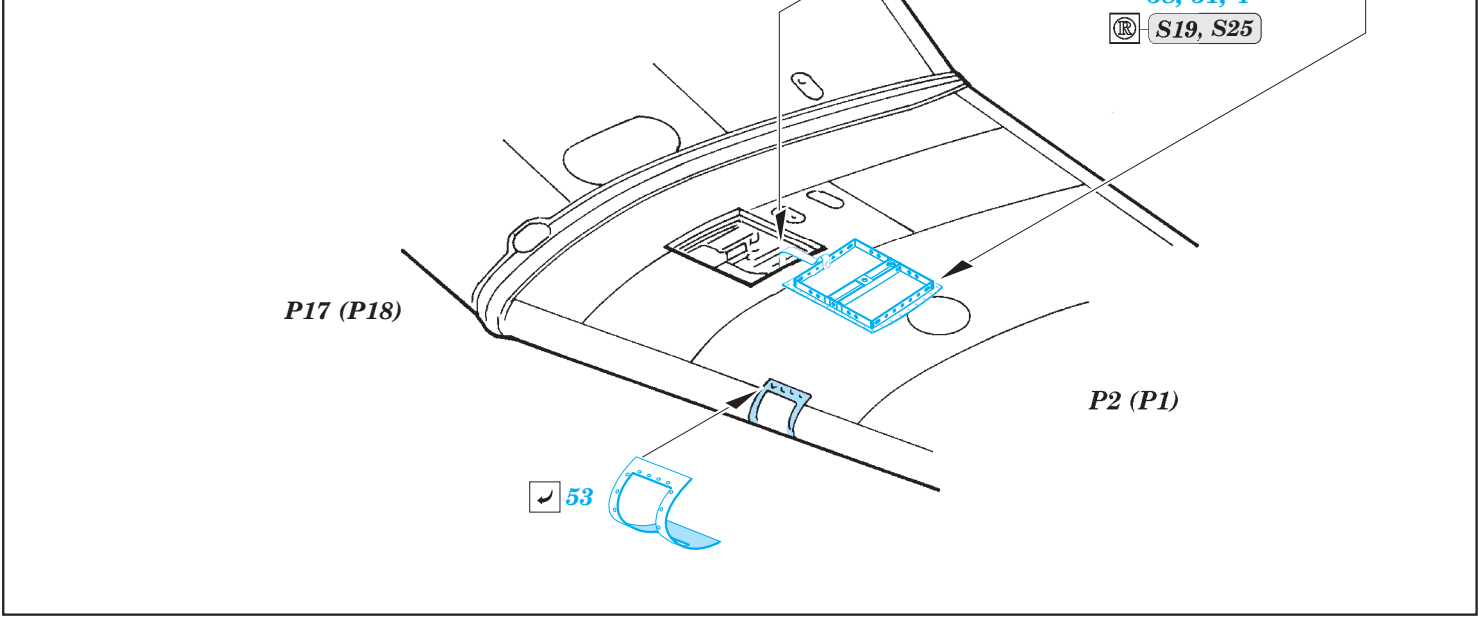

Ju 87G-2 exterior

eduard

detail set for 1/32 TRUMPETER No. 03218 kit • sada detailů pro stavebnici 1/32 TRUMPETER No. 03218

32 378

- APPLY EXPRESS MASK AND PAINT BEFORE GLUING
POUŽIT EXPRESS MASK NABARVIT PŘED SLEPENÍM
- SYMMETRICAL ASSEMBLY
SYMETRICKÁ MONTÁŽ
- REMOVE
ODSTRANIT
- GRIND
OBROUSIT
- DRILL HOLE
VRTAT OTVOR
- BEND
OHNOUT
- OPTION
VOLBA
- REPLACE
NAHRADIT
- COLORED ETCHED PARTS
LEPTANÉ BAREVNÉ DÍLY
- ETCHED PARTS
LEPTANÉ NEBAREVNÉ DÍLY
- ORIGINAL KIT PARTS
PŮVODNÍ DÍLY STAVEBNICE

ORIGINAL KIT PARTS
PŮVODNÍ DÍLY STAVEBNICE

PHOTO-ETCHED PARTS
LEPTANÉ DÍLY

PARTS TO BE REMOVED
DÍLY K ODSTRANĚNÍ

FILL
TMELIT

R28, R27
(R22, R21)

R28, R27
(R22, R21)

P2 P1