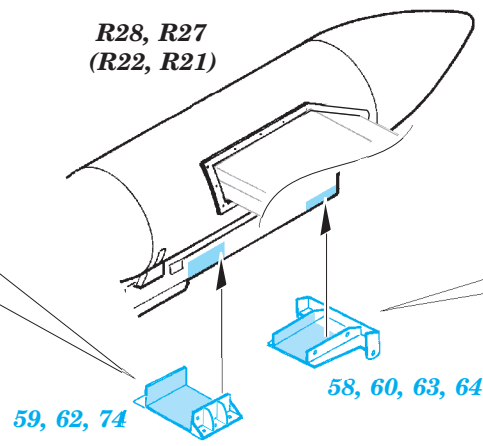

Ju 87G-2 exterior

eduard

detail set for 1/32 TRUMPETER No. 03218 kit • sada detailů pro stavebnici 1/32 TRUMPETER No. 03218

32 378

- APPLY EXPRESS MASK AND PAINT BEFORE GLUING
POUŽIT EXPRESS MASK NABARVIT PŘED SLEPENÍM
- SYMMETRICAL ASSEMBLY
SYMETRICKÁ MONTÁŽ
- REMOVE
ODSTRANIT
- GRIND
OBROUSIT
- DRILL HOLE
VRTAT OTVOR
- BEND
OHNOUT
- OPTION
VOLBA
- REPLACE
NAHRADIT
- COLORED ETCHED PARTS
LEPTANÉ BAREVNÉ DÍLY
- ETCHED PARTS
LEPTANÉ NEBAREVNÉ DÍLY
- ORIGINAL KIT PARTS
PŮVODNÍ DÍLY STAVEBNICE

ORIGINAL KIT PARTS
PŮVODNÍ DÍLY STAVEBNICE

PHOTO-ETCHED PARTS
LEPTANÉ DÍLY

PARTS TO BE REMOVED
DÍLY K ODSTRANĚNÍ

FILL
TMELIT

R28, R27
(R22, R21)

R28, R27
(R22, R21)

P2 P1