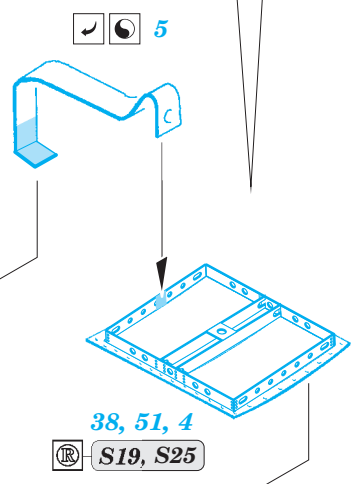

Ju 87G-2 exterior

eduard

detail set for 1/32 TRUMPETER No. 03218 kit • sada detailů pro stavebnici 1/32 TRUMPETER No. 03218

32 378

- APPLY EXPRESS MASK AND PAINT BEFORE GLUING
POUŽIT EXPRESS MASK NABARVIT PŘED SLEPENÍM
- SYMMETRICAL ASSEMBLY
SYMETRICKÁ MONTÁŽ
- REMOVE
ODSTRANIT
- GRIND
OBROUSIT
- DRILL HOLE
VRTAT OTVOR
- BEND
OHNOUT
- OPTION
VOLBA
- REPLACE
NAHRADIT
- COLORED ETCHED PARTS
LEPTANÉ BAREVNÉ DÍLY
- ETCHED PARTS
LEPTANÉ NEBAREVNÉ DÍLY
- ORIGINAL KIT PARTS
PŮVODNÍ DÍLY STAVEBNICE

ORIGINAL KIT PARTS
PŮVODNÍ DÍLY STAVEBNICE

PHOTO-ETCHED PARTS
LEPTANÉ DÍLY

PARTS TO BE REMOVED
DÍLY K ODSTRANĚNÍ

FILL
TMELIT

R28, R27
(R22, R21)

R28, R27
(R22, R21)

P2 P1