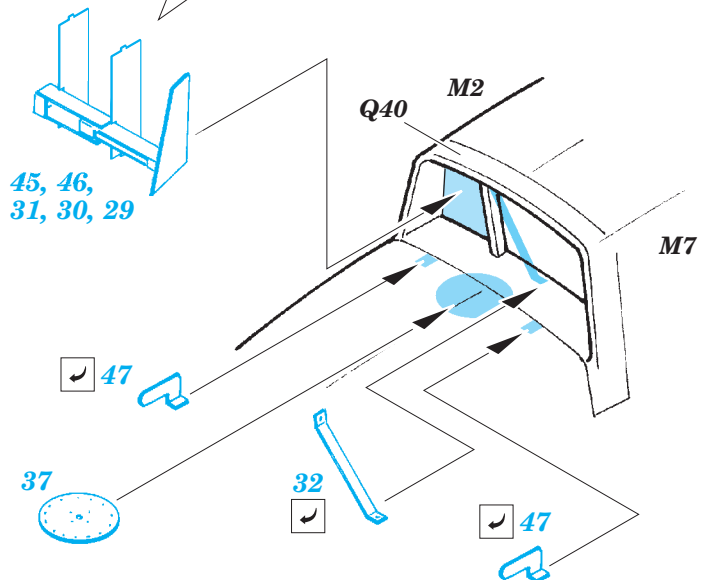

Ju 87G-2 exterior

eduard

detail set for 1/32 TRUMPETER No. 03218 kit • sada detailů pro stavebnici 1/32 TRUMPETER No. 03218

32 378

- APPLY EXPRESS MASK AND PAINT BEFORE GLUING
POUŽIT EXPRESS MASK NABARVIT PŘED SLEPENÍM
- SYMMETRICAL ASSEMBLY
SYMETRICKÁ MONTÁŽ
- REMOVE
ODSTRANIT
- GRIND
OBROUSIT
- DRILL HOLE
VRTAT OTVOR
- BEND
OHNOUT
- OPTION
VOLBA
- REPLACE
NAHRADIT
- COLORED ETCHED PARTS
LEPTANÉ BAREVNÉ DÍLY
- ETCHED PARTS
LEPTANÉ NEBAREVNÉ DÍLY
- ORIGINAL KIT PARTS
PŮVODNÍ DÍLY STAVEBNICE

ORIGINAL KIT PARTS
PŮVODNÍ DÍLY STAVEBNICE

PHOTO-ETCHED PARTS
LEPTANÉ DÍLY

PARTS TO BE REMOVED
DÍLY K ODSTRANĚNÍ

FILL
TMELIT

R28, R27
(R22, R21)

R28, R27
(R22, R21)

P2 P1