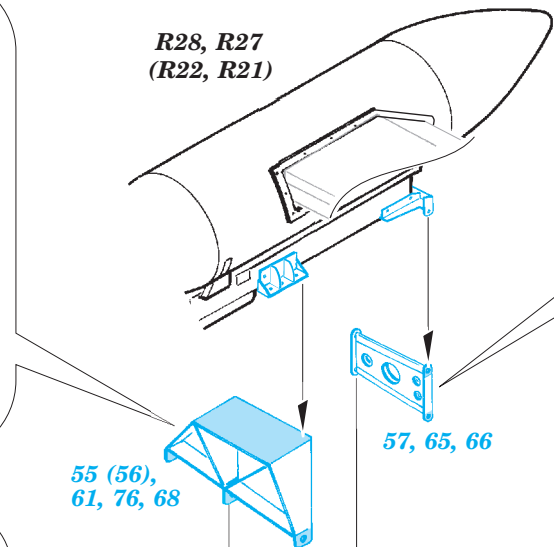

Ju 87G-2 exterior

eduard

detail set for 1/32 TRUMPETER No. 03218 kit • sada detailů pro stavebnici 1/32 TRUMPETER No. 03218

32 378

- APPLY EXPRESS MASK AND PAINT BEFORE GLUING
POUŽIT EXPRESS MASK NABARVIT PŘED SLEPENÍM
- SYMMETRICAL ASSEMBLY
SYMETRICKÁ MONTÁŽ
- REMOVE
ODSTRANIT
- GRIND
OBROUSIT
- DRILL HOLE
VRTAT OTVOR
- BEND
OHNOUT
- OPTION
VOLBA
- REPLACE
NAHRADIT
- COLORED ETCHED PARTS
LEPTANÉ BAREVNÉ DÍLY
- ETCHED PARTS
LEPTANÉ NEBAREVNÉ DÍLY
- ORIGINAL KIT PARTS
PŮVODNÍ DÍLY STAVEBNICE

ORIGINAL KIT PARTS
PŮVODNÍ DÍLY STAVEBNICE

PHOTO-ETCHED PARTS
LEPTANÉ DÍLY

PARTS TO BE REMOVED
DÍLY K ODSTRANĚNÍ

FILL
TMELIT

R28, R27
(R22, R21)

R28, R27
(R22, R21)

P2 P1