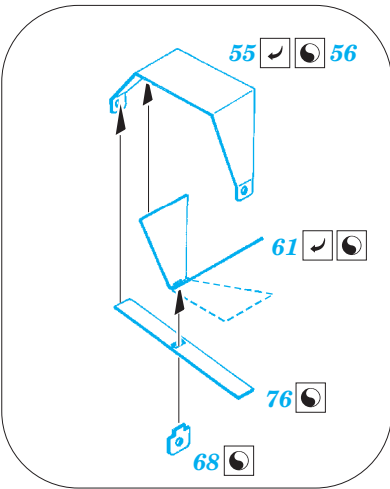

Ju 87G-2 exterior

eduard

detail set for 1/32 TRUMPETER No. 03218 kit • sada detailů pro stavebnici 1/32 TRUMPETER No. 03218

32 378

- APPLY EXPRESS MASK AND PAINT BEFORE GLUING
POUŽIT EXPRESS MASK NABARVIT PŘED SLEPENÍM
- SYMMETRICAL ASSEMBLY
SYMETRICKÁ MONTÁŽ
- REMOVE
ODSTRANIT
- GRIND
OBROUSIT
- DRILL HOLE
VRTAT OTVOR
- BEND
OHNOUT
- OPTION
VOLBA
- REPLACE
NAHRADIT
- COLORED ETCHED PARTS
LEPTANÉ BAREVNÉ DÍLY
- ETCHED PARTS
LEPTANÉ NEBAREVNÉ DÍLY
- ORIGINAL KIT PARTS
PŮVODNÍ DÍLY STAVEBNICE

ORIGINAL KIT PARTS
PŮVODNÍ DÍLY STAVEBNICE

PHOTO-ETCHED PARTS
LEPTANÉ DÍLY

PARTS TO BE REMOVED
DÍLY K ODSTRANĚNÍ

FILL
TMELIT

R28, R27
(R22, R21)

R28, R27
(R22, R21)

P2 P1