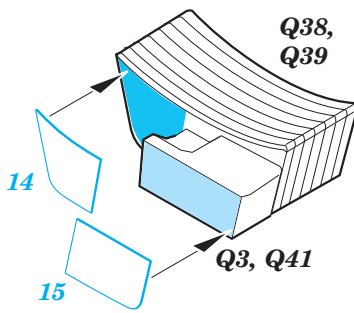

Ju 87G-2 exterior

eduard

detail set for 1/32 TRUMPETER No. 03218 kit • sada detailů pro stavebnici 1/32 TRUMPETER No. 03218

32 378

- APPLY EXPRESS MASK AND PAINT BEFORE GLUING
POUŽIT EXPRESS MASK NABARVIT PŘED SLEPENÍM
- SYMMETRICAL ASSEMBLY
SYMETRICKÁ MONTÁŽ
- REMOVE
ODSTRANIT
- GRIND
OBROUSIT
- DRILL HOLE
VRTAT OTVOR
- BEND
OHNOUT
- OPTION
VOLBA
- REPLACE
NAHRADIT
- COLORED ETCHED PARTS
LEPTANÉ BAREVNÉ DÍLY
- ETCHED PARTS
LEPTANÉ NEBAREVNÉ DÍLY
- ORIGINAL KIT PARTS
PŮVODNÍ DÍLY STAVEBNICE

ORIGINAL KIT PARTS
PŮVODNÍ DÍLY STAVEBNICE

PHOTO-ETCHED PARTS
LEPTANÉ DÍLY

PARTS TO BE REMOVED
DÍLY K ODSTRANĚNÍ

FILL
TMELIT

R28, R27
(R22, R21)

R28, R27
(R22, R21)

P2 P1