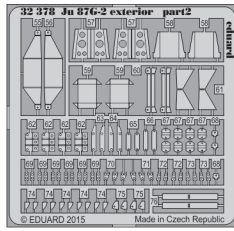

Ju 87G-2 exterior

eduard

detail set for 1/32 TRUMPETER No. 03218 kit • sada detailů pro stavebnici 1/32 TRUMPETER No. 03218

32 378

- APPLY EXPRESS MASK AND PAINT BEFORE GLUING
POUŽIT EXPRESS MASK NABARVIT PŘED SLEPENÍM
- SYMMETRICAL ASSEMBLY
SYMETRICKÁ MONTÁŽ
- REMOVE
ODSTRANIT
- GRIND
OBROUSIT
- DRILL HOLE
VRTAT OTVOR
- BEND
OHNOUT
- OPTION
VOLBA
- REPLACE
NAHRADIT
- COLORED ETCHED PARTS
LEPTANÉ BAREVNÉ DÍLY
- ETCHED PARTS
LEPTANÉ NEBAREVNÉ DÍLY
- ORIGINAL KIT PARTS
PŮVODNÍ DÍLY STAVEBNICE

ORIGINAL KIT PARTS
PŮVODNÍ DÍLY STAVEBNICE

PHOTO-ETCHED PARTS
LEPTANÉ DÍLY

PARTS TO BE REMOVED
DÍLY K ODSTRANĚNÍ

FILL
TMELIT

R28, R27
(R22, R21)

R28, R27
(R22, R21)

P2 P1