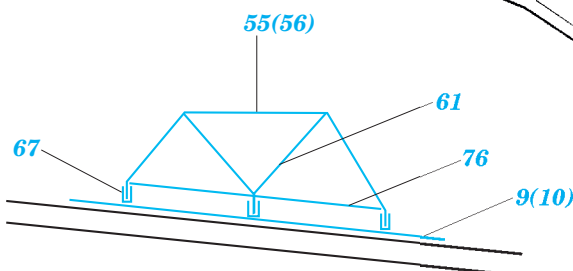

Ju 87G-2 exterior

eduard

detail set for 1/32 TRUMPETER No. 03218 kit • sada detailů pro stavebnici 1/32 TRUMPETER No. 03218

32 378

- APPLY EXPRESS MASK AND PAINT BEFORE GLUING
POUŽIT EXPRESS MASK NABARVIT PŘED SLEPENÍM
- SYMMETRICAL ASSEMBLY
SYMETRICKÁ MONTÁŽ
- REMOVE
ODSTRANIT
- GRIND
OBROUSIT
- DRILL HOLE
VRTAT OTVOR
- BEND
OHNOUT
- OPTION
VOLBA
- REPLACE
NAHRADIT
- COLORED ETCHED PARTS
LEPTANÉ BAREVNÉ DÍLY
- ETCHED PARTS
LEPTANÉ NEBAREVNÉ DÍLY
- ORIGINAL KIT PARTS
PŮVODNÍ DÍLY STAVEBNICE

ORIGINAL KIT PARTS
PŮVODNÍ DÍLY STAVEBNICE

PHOTO-ETCHED PARTS
LEPTANÉ DÍLY

PARTS TO BE REMOVED
DÍLY K ODSTRANĚNÍ

FILL
TMELIT

R28, R27
(R22, R21)

R28, R27
(R22, R21)

P2 P1