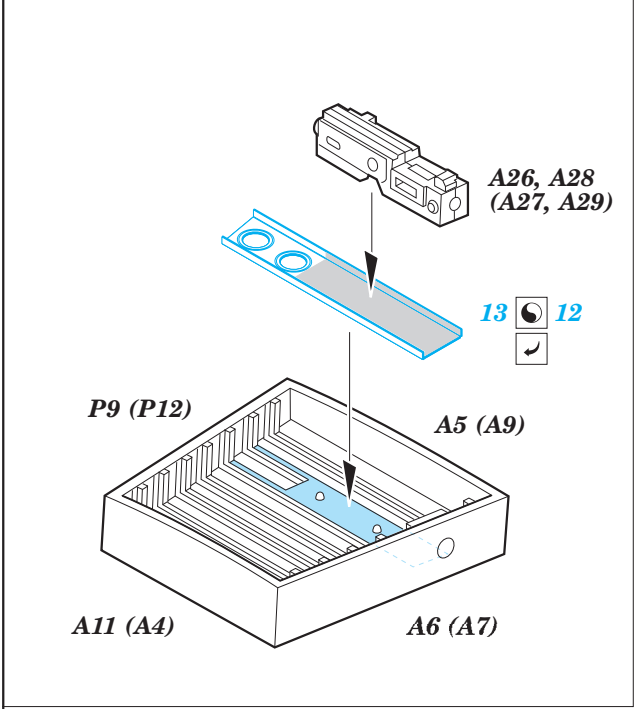

Ju 87G-2 exterior

eduard

detail set for 1/32 TRUMPETER No. 03218 kit • sada detailů pro stavebnici 1/32 TRUMPETER No. 03218

32 378

- APPLY EXPRESS MASK AND PAINT BEFORE GLUING
POUŽIT EXPRESS MASK NABARVIT PŘED SLEPENÍM
- SYMMETRICAL ASSEMBLY
SYMETRICKÁ MONTÁŽ
- REMOVE
ODSTRANIT
- GRIND
OBROUSIT
- DRILL HOLE
VRTAT OTVOR
- BEND
OHNOUT
- OPTION
VOLBA
- REPLACE
NAHRADIT
- COLORED ETCHED PARTS
LEPTANÉ BAREVNÉ DÍLY
- ETCHED PARTS
LEPTANÉ NEBAREVNÉ DÍLY
- ORIGINAL KIT PARTS
PŮVODNÍ DÍLY STAVEBNICE

ORIGINAL KIT PARTS
PŮVODNÍ DÍLY STAVEBNICE

PHOTO-ETCHED PARTS
LEPTANÉ DÍLY

PARTS TO BE REMOVED
DÍLY K ODSTRANĚNÍ

FILL
TMELIT

R28, R27
(R22, R21)

R28, R27
(R22, R21)

P2 P1