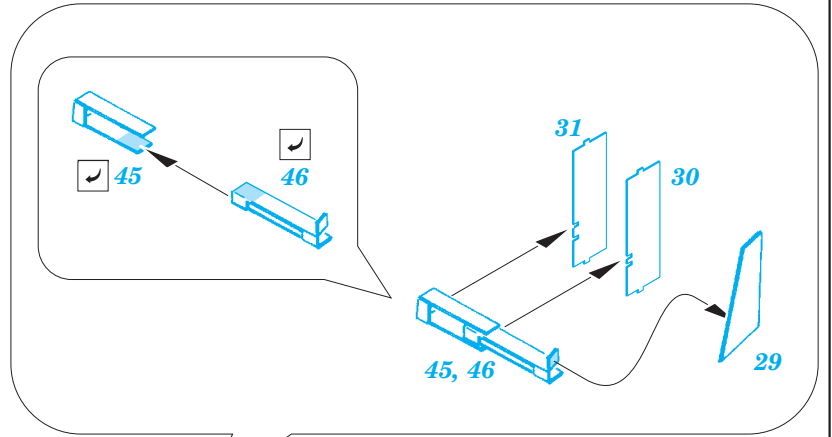

Ju 87G-2 exterior

eduard

detail set for 1/32 TRUMPETER No. 03218 kit • sada detailů pro stavebnici 1/32 TRUMPETER No. 03218

32 378

- APPLY EXPRESS MASK AND PAINT BEFORE GLUING
POUŽIT EXPRESS MASK NABARVIT PŘED SLEPENÍM
- SYMMETRICAL ASSEMBLY
SYMETRICKÁ MONTÁŽ
- REMOVE
ODSTRANIT
- GRIND
OBROUSIT
- DRILL HOLE
VRTAT OTVOR
- BEND
OHNOUT
- OPTION
VOLBA
- REPLACE
NAHRADIT
- COLORED ETCHED PARTS
LEPTANÉ BAREVNÉ DÍLY
- ETCHED PARTS
LEPTANÉ NEBAREVNÉ DÍLY
- ORIGINAL KIT PARTS
PŮVODNÍ DÍLY STAVEBNICE

ORIGINAL KIT PARTS
PŮVODNÍ DÍLY STAVEBNICE

PHOTO-ETCHED PARTS
LEPTANÉ DÍLY

PARTS TO BE REMOVED
DÍLY K ODSTRANĚNÍ

FILL
TMELIT

R28, R27
(R22, R21)

R28, R27
(R22, R21)

P2 P1