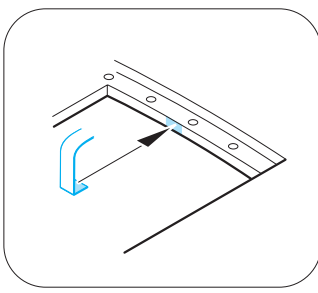

Ju 87G-2 exterior

eduard

detail set for 1/32 TRUMPETER No. 03218 kit • sada detailů pro stavebnici 1/32 TRUMPETER No. 03218

32 378

- APPLY EXPRESS MASK AND PAINT BEFORE GLUING
POUŽIT EXPRESS MASK NABARVIT PŘED SLEPENÍM
- SYMMETRICAL ASSEMBLY
SYMETRICKÁ MONTÁŽ
- REMOVE
ODSTRANIT
- GRIND
OBROUSIT
- DRILL HOLE
VRTAT OTVOR
- BEND
OHNOUT
- OPTION
VOLBA
- REPLACE
NAHRADIT
- COLORED ETCHED PARTS
LEPTANÉ BAREVNÉ DÍLY
- ETCHED PARTS
LEPTANÉ NEBAREVNÉ DÍLY
- ORIGINAL KIT PARTS
PŮVODNÍ DÍLY STAVEBNICE

ORIGINAL KIT PARTS
PŮVODNÍ DÍLY STAVEBNICE

PHOTO-ETCHED PARTS
LEPTANÉ DÍLY

PARTS TO BE REMOVED
DÍLY K ODSTRANĚNÍ

FILL
TMELIT

R28, R27
(R22, R21)

R28, R27
(R22, R21)

P2 P1