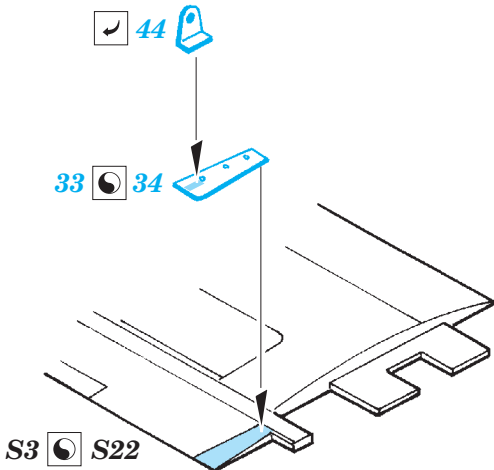

Ju 87G-2 exterior

eduard

detail set for 1/32 TRUMPETER No. 03218 kit • sada detailů pro stavebnici 1/32 TRUMPETER No. 03218

32 378

- APPLY EXPRESS MASK AND PAINT BEFORE GLUING
POUŽIT EXPRESS MASK NABARVIT PŘED SLEPENÍM
- SYMMETRICAL ASSEMBLY
SYMETRICKÁ MONTÁŽ
- REMOVE
ODSTRANIT
- GRIND
OBROUSIT
- DRILL HOLE
VRTAT OTVOR
- BEND
OHNOUT
- OPTION
VOLBA
- REPLACE
NAHRADIT
- COLORED ETCHED PARTS
LEPTANÉ BAREVNÉ DÍLY
- ETCHED PARTS
LEPTANÉ NEBAREVNÉ DÍLY
- ORIGINAL KIT PARTS
PŮVODNÍ DÍLY STAVEBNICE

ORIGINAL KIT PARTS
PŮVODNÍ DÍLY STAVEBNICE

PHOTO-ETCHED PARTS
LEPTANÉ DÍLY

PARTS TO BE REMOVED
DÍLY K ODSTRANĚNÍ

FILL
TMELIT

R28, R27
(R22, R21)

R28, R27
(R22, R21)

P2 P1