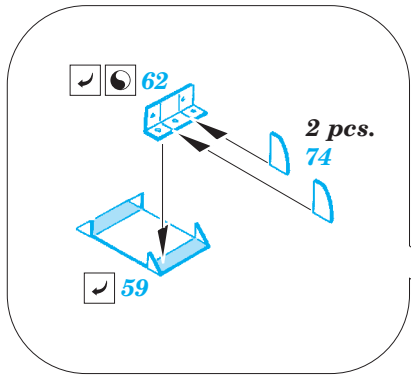

Ju 87G-2 exterior

eduard

detail set for 1/32 TRUMPETER No. 03218 kit • sada detailů pro stavebnici 1/32 TRUMPETER No. 03218

32 378

- APPLY EXPRESS MASK AND PAINT BEFORE GLUING
POUŽIT EXPRESS MASK NABARVIT PŘED SLEPENÍM
- SYMMETRICAL ASSEMBLY
SYMETRICKÁ MONTÁŽ
- REMOVE
ODSTRANIT
- GRIND
OBROUSIT
- DRILL HOLE
VRTAT OTVOR
- BEND
OHNOUT
- OPTION
VOLBA
- REPLACE
NAHRADIT
- COLORED ETCHED PARTS
LEPTANÉ BAREVNÉ DÍLY
- ETCHED PARTS
LEPTANÉ NEBAREVNÉ DÍLY
- ORIGINAL KIT PARTS
PŮVODNÍ DÍLY STAVEBNICE

ORIGINAL KIT PARTS
PŮVODNÍ DÍLY STAVEBNICE

PHOTO-ETCHED PARTS
LEPTANÉ DÍLY

PARTS TO BE REMOVED
DÍLY K ODSTRANĚNÍ

FILL
TMELIT

R28, R27
(R22, R21)

R28, R27
(R22, R21)

P2 P1