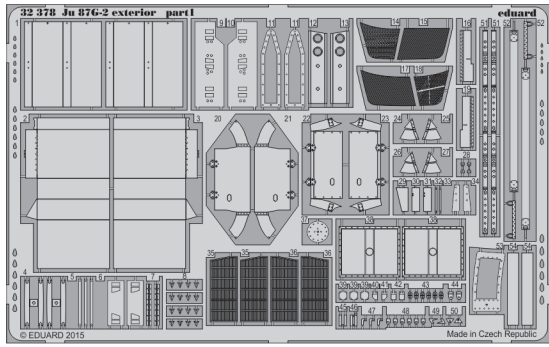

Ju 87G-2 exterior

eduard

detail set for 1/32 TRUMPETER No. 03218 kit • sada detailů pro stavebnici 1/32 TRUMPETER No. 03218

32 378

- APPLY EXPRESS MASK AND PAINT BEFORE GLUING
POUŽIT EXPRESS MASK NABARVIT PŘED SLEPENÍM
- SYMMETRICAL ASSEMBLY
SYMETRICKÁ MONTÁŽ
- REMOVE
ODSTRANIT
- GRIND
OBROUSIT
- DRILL HOLE
VRTAT OTVOR
- BEND
OHNOUT
- OPTION
VOLBA
- REPLACE
NAHRADIT
- COLORED ETCHED PARTS
LEPTANÉ BAREVNÉ DÍLY
- ETCHED PARTS
LEPTANÉ NEBAREVNÉ DÍLY
- ORIGINAL KIT PARTS
PŮVODNÍ DÍLY STAVEBNICE

ORIGINAL KIT PARTS
PŮVODNÍ DÍLY STAVEBNICE

PHOTO-ETCHED PARTS
LEPTANÉ DÍLY

PARTS TO BE REMOVED
DÍLY K ODSTRANĚNÍ

FILL
TMELIT

R28, R27
(R22, R21)

R28, R27
(R22, R21)

P2 P1