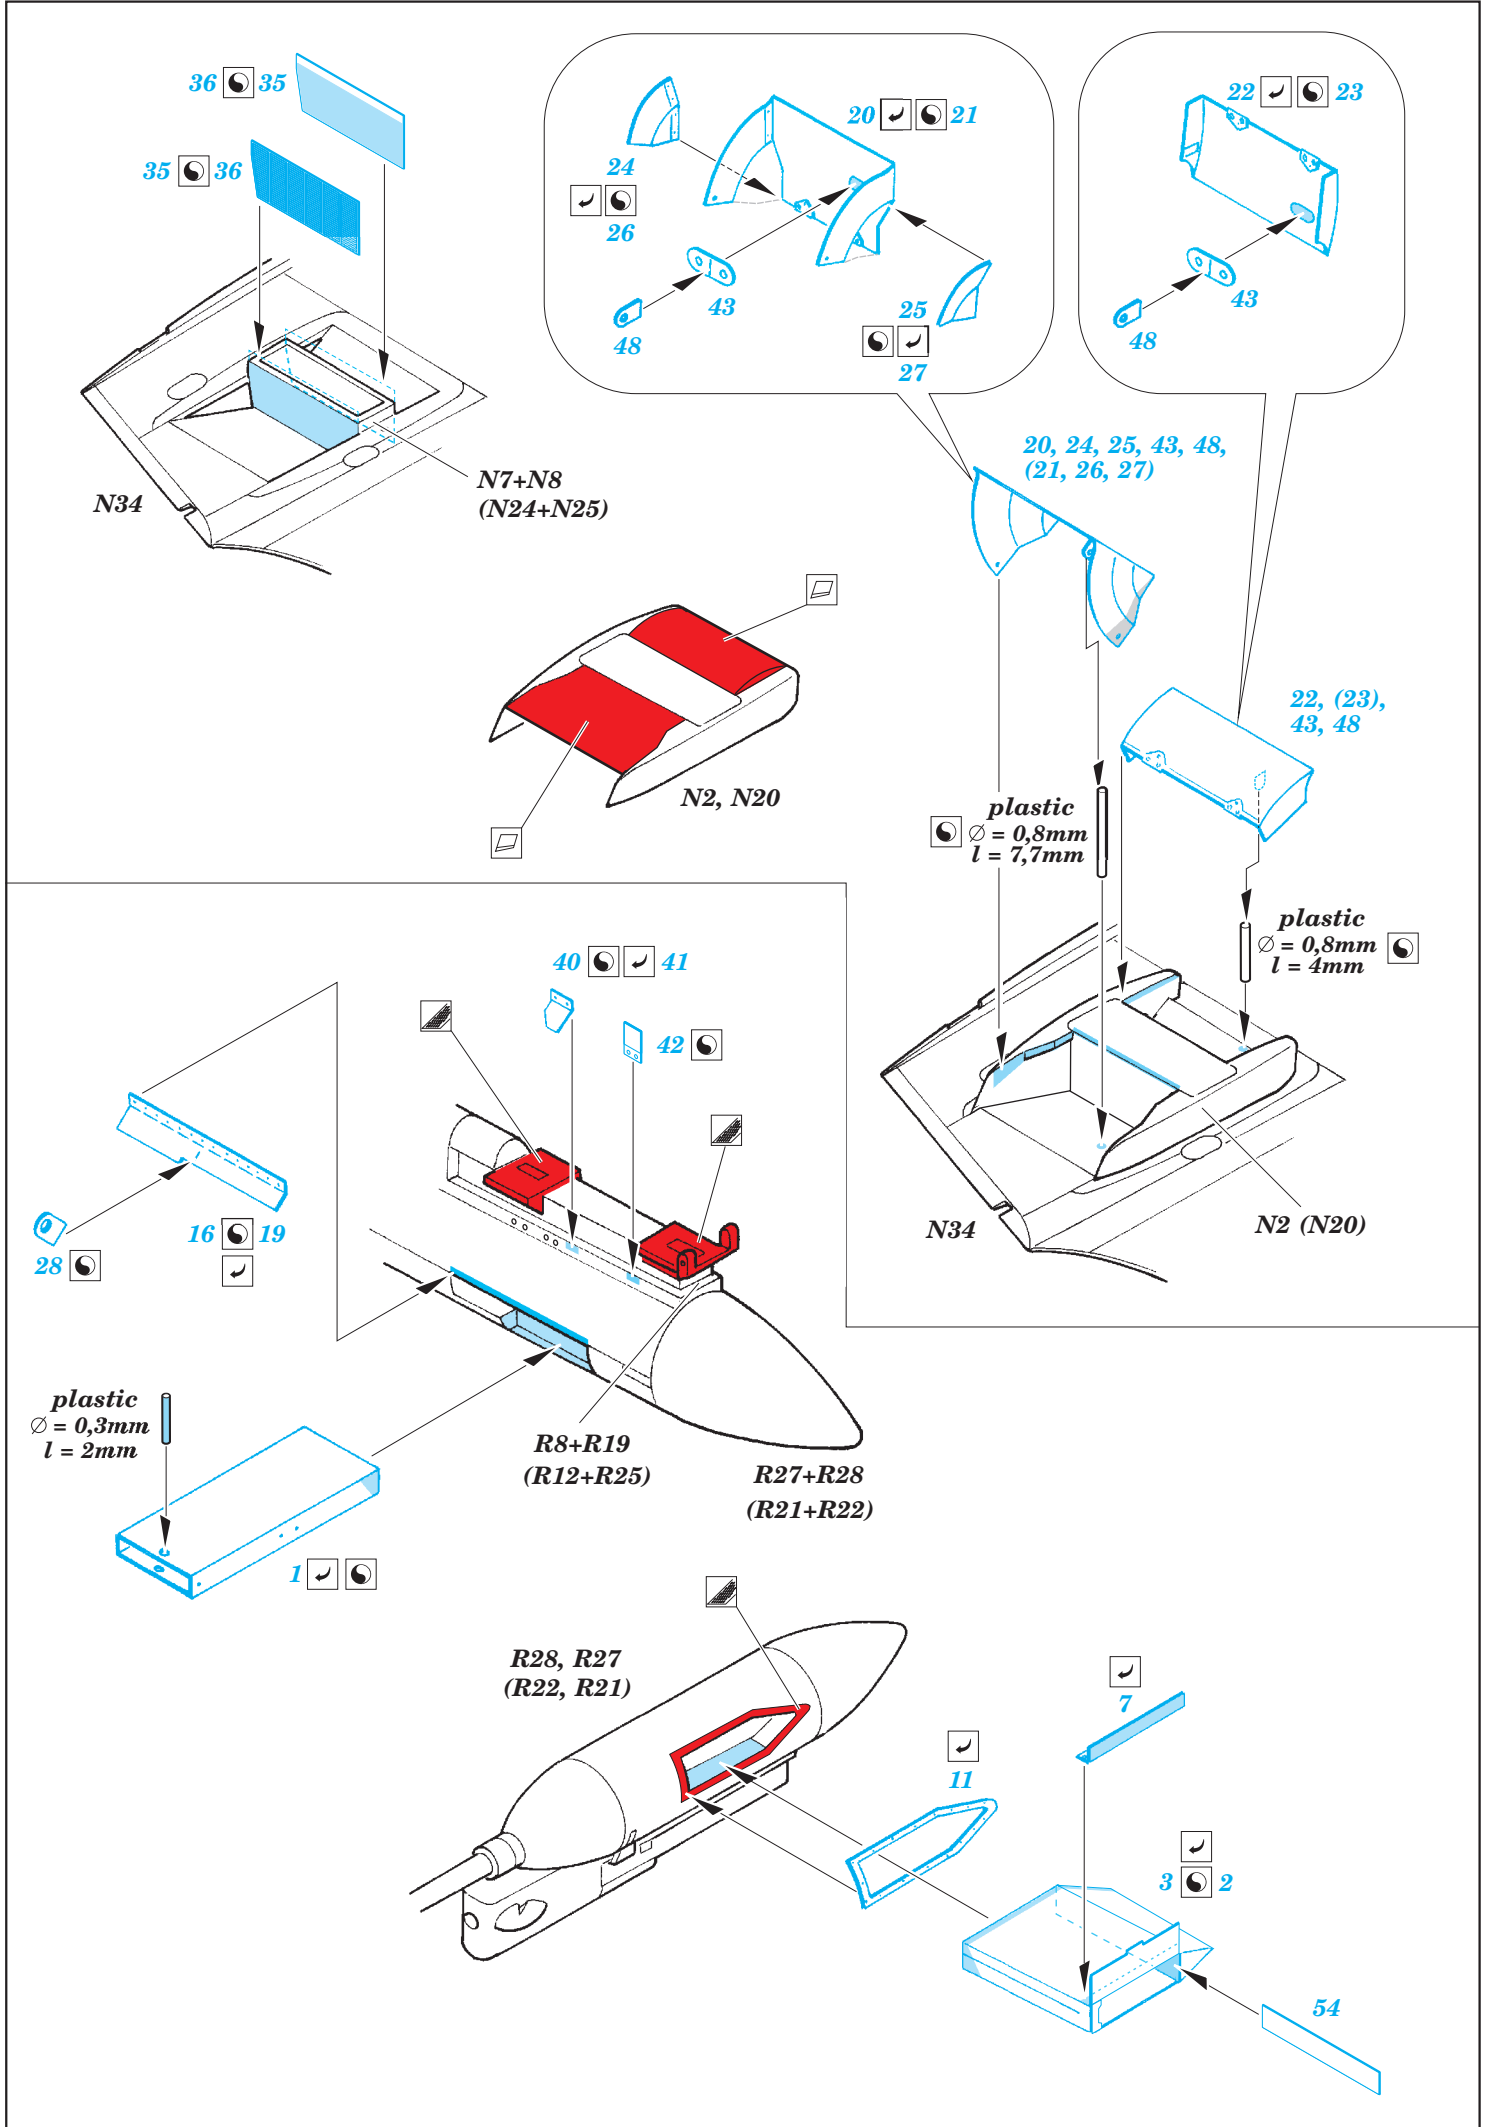

Ju 87G-2 exterior

eduard

detail set for 1/32 TRUMPETER No. 03218 kit • sada detailů pro stavebnici 1/32 TRUMPETER No. 03218

32 378

- APPLY EXPRESS MASK AND PAINT BEFORE GLUING
POUŽIT EXPRESS MASK NABARVIT PŘED SLEPENÍM
- SYMMETRICAL ASSEMBLY
SYMETRICKÁ MONTÁŽ
- REMOVE
ODSTRANIT
- GRIND
OBROUSIT
- DRILL HOLE
VRTAT OTVOR
- BEND
OHNOUT
- OPTION
VOLBA
- REPLACE
NAHRADIT
- COLORED ETCHED PARTS
LEPTANÉ BAREVNÉ DÍLY
- ETCHED PARTS
LEPTANÉ NEBAREVNÉ DÍLY
- ORIGINAL KIT PARTS
PŮVODNÍ DÍLY STAVEBNICE

ORIGINAL KIT PARTS
PŮVODNÍ DÍLY STAVEBNICE

PHOTO-ETCHED PARTS
LEPTANÉ DÍLY

PARTS TO BE REMOVED
DÍLY K ODSTRANĚNÍ

FILL
TMELIT

R28, R27
(R22, R21)

R28, R27
(R22, R21)

P2 P1