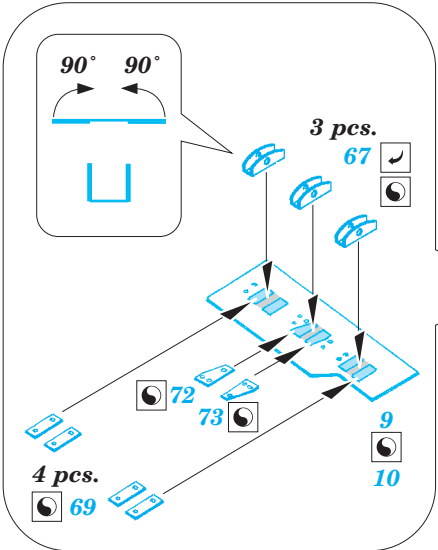

Ju 87G-2 exterior

eduard

detail set for 1/32 TRUMPETER No. 03218 kit • sada detailů pro stavebnici 1/32 TRUMPETER No. 03218

32 378

- APPLY EXPRESS MASK AND PAINT BEFORE GLUING
POUŽIT EXPRESS MASK NABARVIT PŘED SLEPENÍM
- SYMMETRICAL ASSEMBLY
SYMETRICKÁ MONTÁŽ
- REMOVE
ODSTRANIT
- GRIND
OBROUSIT
- DRILL HOLE
VRTAT OTVOR
- BEND
OHNOUT
- OPTION
VOLBA
- REPLACE
NAHRADIT
- COLORED ETCHED PARTS
LEPTANÉ BAREVNÉ DÍLY
- ETCHED PARTS
LEPTANÉ NEBAREVNÉ DÍLY
- ORIGINAL KIT PARTS
PŮVODNÍ DÍLY STAVEBNICE

ORIGINAL KIT PARTS
PŮVODNÍ DÍLY STAVEBNICE

PHOTO-ETCHED PARTS
LEPTANÉ DÍLY

PARTS TO BE REMOVED
DÍLY K ODSTRANĚNÍ

FILL
TMELIT

R28, R27
(R22, R21)

R28, R27
(R22, R21)

P2 P1