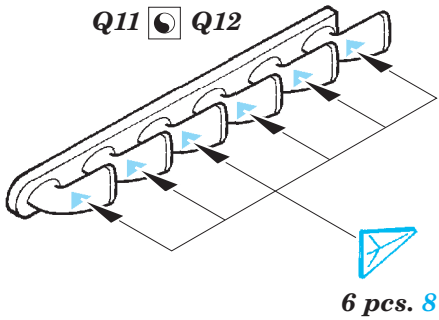

Ju 87G-2 exterior

eduard

detail set for 1/32 TRUMPETER No. 03218 kit • sada detailů pro stavebnici 1/32 TRUMPETER No. 03218

32 378

- APPLY EXPRESS MASK AND PAINT BEFORE GLUING
POUŽIT EXPRESS MASK NABARVIT PŘED SLEPENÍM
- SYMMETRICAL ASSEMBLY
SYMETRICKÁ MONTÁŽ
- REMOVE
ODSTRANIT
- GRIND
OBROUSIT
- DRILL HOLE
VRTAT OTVOR
- BEND
OHNOUT
- OPTION
VOLBA
- REPLACE
NAHRADIT
- COLORED ETCHED PARTS
LEPTANÉ BAREVNÉ DÍLY
- ETCHED PARTS
LEPTANÉ NEBAREVNÉ DÍLY
- ORIGINAL KIT PARTS
PŮVODNÍ DÍLY STAVEBNICE

ORIGINAL KIT PARTS
PŮVODNÍ DÍLY STAVEBNICE

PHOTO-ETCHED PARTS
LEPTANÉ DÍLY

PARTS TO BE REMOVED
DÍLY K ODSTRANĚNÍ

FILL
TMELIT

R28, R27
(R22, R21)

R28, R27
(R22, R21)

P2 P1