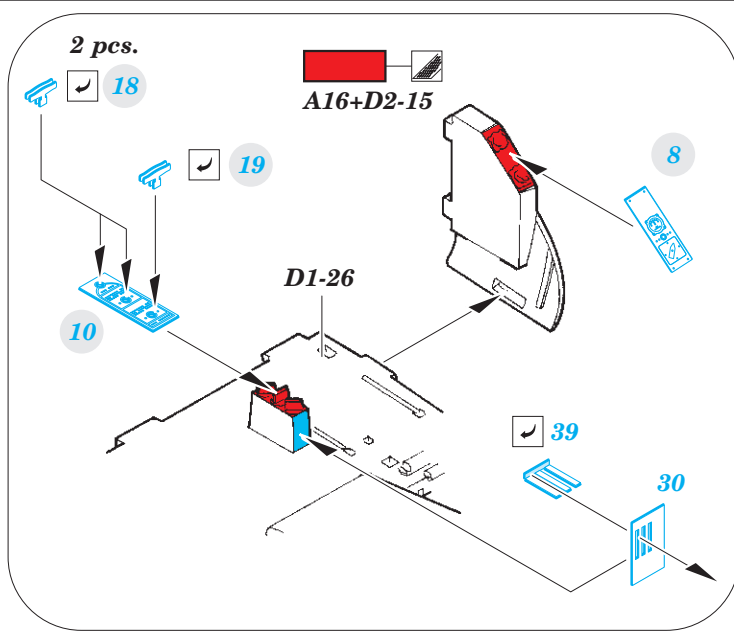

He 111H-6

detail set for ICM 1/48 kit • sada detailů pro stavebnici ICM 1/48

- APPLY EXPRESS MASK AND PAINT BEFORE GLUING
POUŽIT EXPRESS MASK NABARVIT PŘED SLEPENÍM
- SYMMETRICAL ASSEMBLY
SYMETRICKÁ MONTÁŽ
- REMOVE
ODSTRANIT
- GRIND
OBROUSIT
- DRILL HOLE
VRTAT OTVOR
- BEND
OHNOUT
- OPTION
VOLBA
- REPLACE
NAHRADIT
- 1** COLORED ETCHED PARTS
LEPTANÉ BAREVNÉ DÍLY
- 1** ETCHED PARTS
LEPTANÉ NEBAREVNÉ DÍLY
- 1** ORIGINAL KIT PARTS
PŮVODNÍ DÍLY STAVEBNICE

ORIGINAL KIT PARTS PŮVODNÍ DÍLY STAVEBNICE	PHOTO-ETCHED PARTS LEPTANÉ DÍLY	PARTS TO BE REMOVED DÍLY K ODSTRANĚNÍ	FILL TMELIT
---	------------------------------------	--	----------------

for torpedo armed a/c

for bomb armed a/c

Related products: 49 905 He 111H-6 radio compartment 1/48