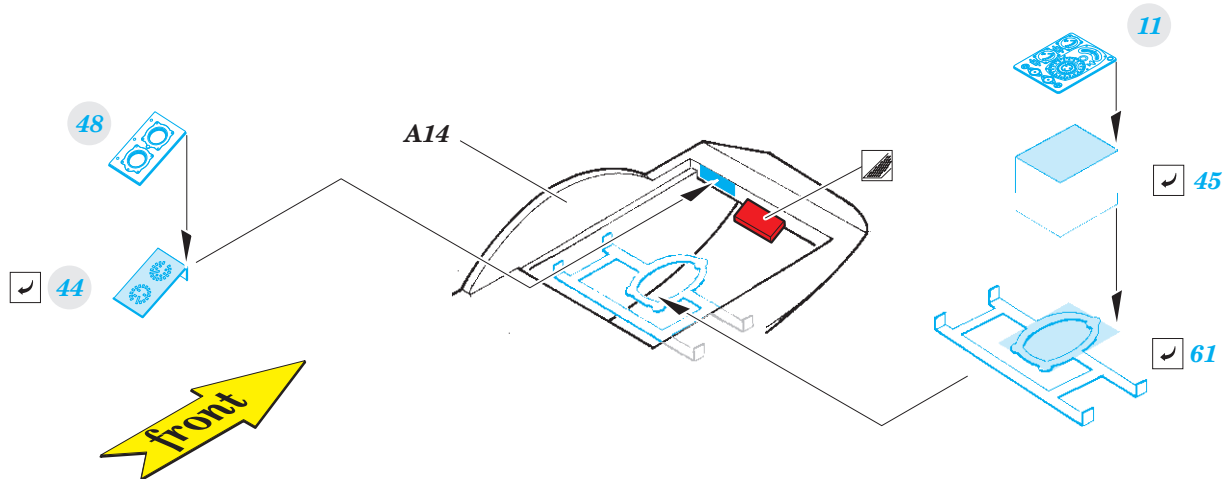

He 111H-6

detail set for ICM 1/48 kit • sada detailů pro stavebnici ICM 1/48

- APPLY EXPRESS MASK AND PAINT BEFORE GLUING
POUŽIT EXPRESS MASK NABARVIT PŘED SLEPENÍM
- SYMMETRICAL ASSEMBLY
SYMETRICKÁ MONTÁŽ
- REMOVE
ODSTRANIT
- GRIND
OBROUSIT
- DRILL HOLE
VRTAT OTVOR
- BEND
OHNOUT
- OPTION
VOLBA
- REPLACE
NAHRADIT
- 1** COLORED ETCHED PARTS
LEPTANÉ BAREVNÉ DÍLY
- 1** ETCHED PARTS
LEPTANÉ NEBAREVNÉ DÍLY
- 1** ORIGINAL KIT PARTS
PŮVODNÍ DÍLY STAVEBNICE

ORIGINAL KIT PARTS PŮVODNÍ DÍLY STAVEBNICE	PHOTO-ETCHED PARTS LEPTANÉ DÍLY	PARTS TO BE REMOVED DÍLY K ODSTRANĚNÍ	FILL TMELIT
---	------------------------------------	--	----------------

for torpedo armed a/c

for bomb armed a/c

Related products: 49 905 He 111H-6 radio compartment 1/48