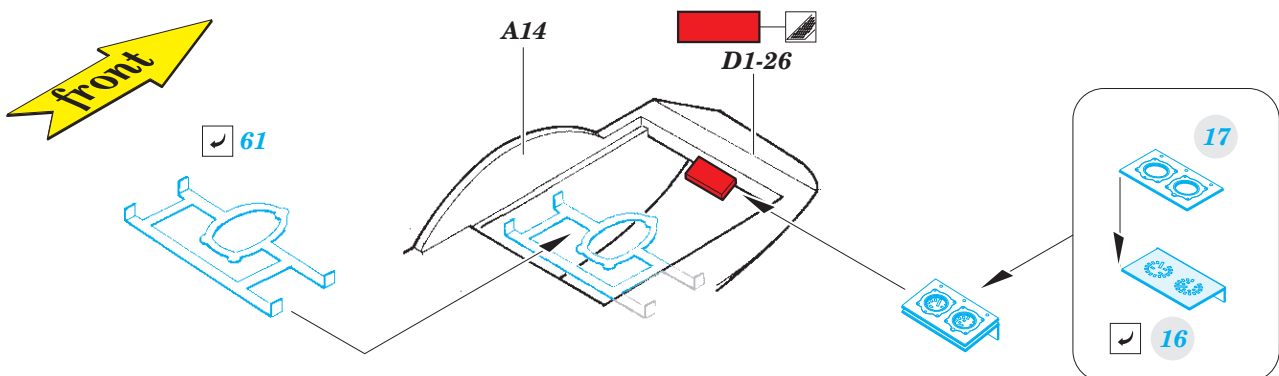

He 111H-6

detail set for ICM 1/48 kit • sada detailů pro stavebnici ICM 1/48

- APPLY EXPRESS MASK AND PAINT BEFORE GLUING
POUŽIT EXPRESS MASK NABARVIT PŘED SLEPENÍM
- SYMMETRICAL ASSEMBLY
SYMETRICKÁ MONTÁŽ
- REMOVE
ODSTRANIT
- GRIND
OBROUSIT
- DRILL HOLE
VRTAT OTVOR
- BEND
OHNOUT
- OPTION
VOLBA
- REPLACE
NAHRADIT
- 1** COLORED ETCHED PARTS
LEPTANÉ BAREVNÉ DÍLY
- 1** ETCHED PARTS
LEPTANÉ NEBAREVNÉ DÍLY
- 1** ORIGINAL KIT PARTS
PŮVODNÍ DÍLY STAVEBNICE

ORIGINAL KIT PARTS PŮVODNÍ DÍLY STAVEBNICE	PHOTO-ETCHED PARTS LEPTANÉ DÍLY	PARTS TO BE REMOVED DÍLY K ODSTRANĚNÍ	FILL TMELIT
---	------------------------------------	--	----------------

for torpedo armed a/c

for bomb armed a/c

Related products: 49 905 He 111H-6 radio compartment 1/48