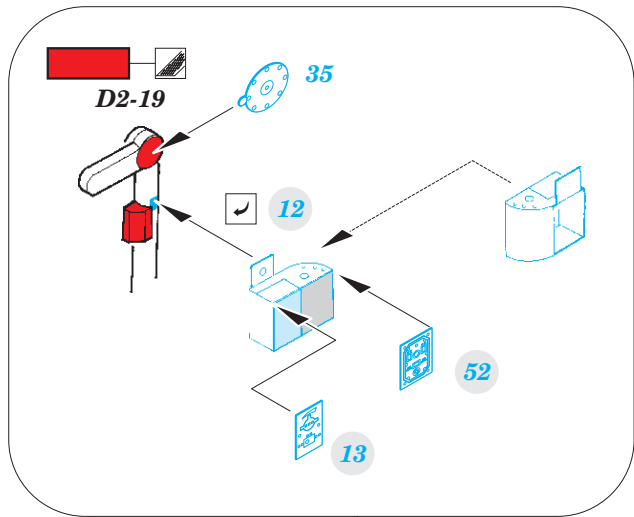

He 111H-6

detail set for ICM 1/48 kit • sada detailů pro stavebnici ICM 1/48

- APPLY EXPRESS MASK AND PAINT BEFORE GLUING
POUŽIT EXPRESS MASK NABARVIT PŘED SLEPENÍM
- SYMMETRICAL ASSEMBLY
SYMETRICKÁ MONTÁŽ
- REMOVE
ODSTRANIT
- GRIND
OBROUSIT
- DRILL HOLE
VRTAT OTVOR
- BEND
OHNOUT
- OPTION
VOLBA
- REPLACE
NAHRADIT
- 1** COLORED ETCHED PARTS
LEPTANÉ BAREVNÉ DÍLY
- 1** ETCHED PARTS
LEPTANÉ NEBAREVNÉ DÍLY
- 1** ORIGINAL KIT PARTS
PŮVODNÍ DÍLY STAVEBNICE

ORIGINAL KIT PARTS PŮVODNÍ DÍLY STAVEBNICE	PHOTO-ETCHED PARTS LEPTANÉ DÍLY	PARTS TO BE REMOVED DÍLY K ODSTRANĚNÍ	FILL TMELIT
---	------------------------------------	--	----------------

for torpedo armed a/c

for bomb armed a/c

Related products: 49 905 He 111H-6 radio compartment 1/48