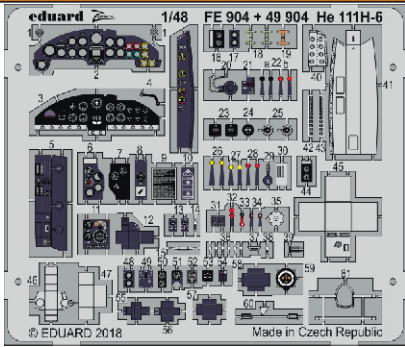

He 111H-6

detail set for ICM 1/48 kit • sada detailů pro stavebnici ICM 1/48

- APPLY EXPRESS MASK AND PAINT BEFORE GLUING
POUŽIT EXPRESS MASK NABARVIT PŘED SLEPENÍM
- SYMMETRICAL ASSEMBLY
SYMETRICKÁ MONTÁŽ
- REMOVE
ODSTRANIT
- GRIND
OBROUSIT
- DRILL HOLE
VRTAT OTVOR
- BEND
OHNOUT
- OPTION
VOLBA
- REPLACE
NAHRADIT
- 1** COLORED ETCHED PARTS
LEPTANÉ BAREVNÉ DÍLY
- 1** ETCHED PARTS
LEPTANÉ NEBAREVNÉ DÍLY
- 1** ORIGINAL KIT PARTS
PŮVODNÍ DÍLY STAVEBNICE

ORIGINAL KIT PARTS PŮVODNÍ DÍLY STAVEBNICE	PHOTO-ETCHED PARTS LEPTANÉ DÍLY	PARTS TO BE REMOVED DÍLY K ODSTRANĚNÍ	FILL TMELIT
---	------------------------------------	--	----------------

for torpedo armed a/c

for bomb armed a/c

Related products: 49 905 He 111H-6 radio compartment 1/48