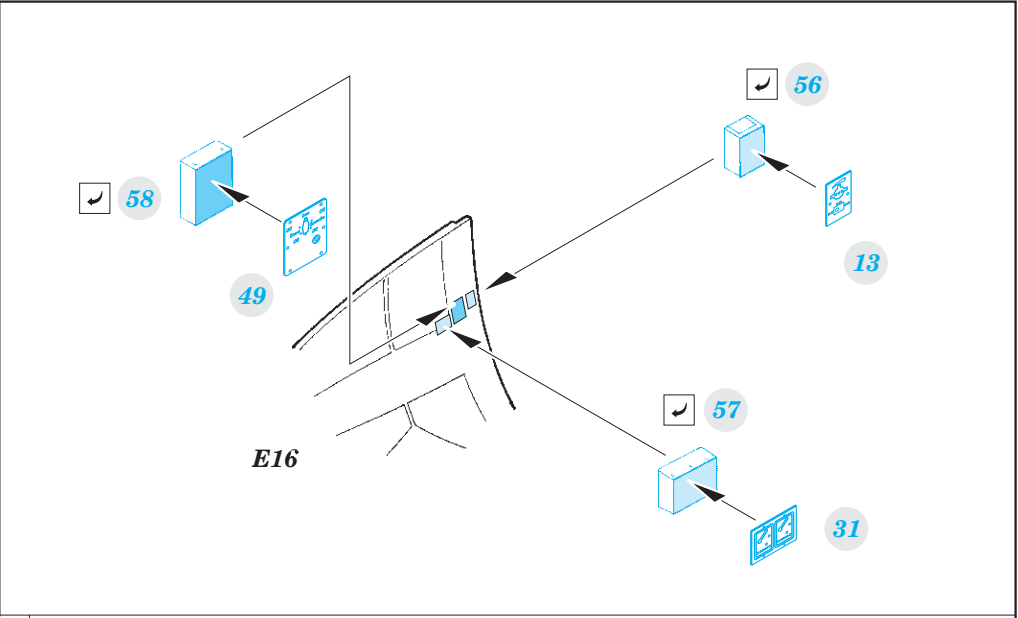

He 111H-6

detail set for ICM 1/48 kit • sada detailů pro stavebnici ICM 1/48

- APPLY EXPRESS MASK AND PAINT BEFORE GLUING
POUŽIT EXPRESS MASK NABARVIT PŘED SLEPENÍM
- SYMMETRICAL ASSEMBLY
SYMETRICKÁ MONTÁŽ
- REMOVE
ODSTRANIT
- GRIND
OBROUSIT
- DRILL HOLE
VRTAT OTVOR
- BEND
OHNOUT
- OPTION
VOLBA
- REPLACE
NAHRADIT
- 1** COLORED ETCHED PARTS
LEPTANÉ BAREVNÉ DÍLY
- 1** ETCHED PARTS
LEPTANÉ NEBAREVNÉ DÍLY
- 1** ORIGINAL KIT PARTS
PŮVODNÍ DÍLY STAVEBNICE

ORIGINAL KIT PARTS PŮVODNÍ DÍLY STAVEBNICE	PHOTO-ETCHED PARTS LEPTANÉ DÍLY	PARTS TO BE REMOVED DÍLY K ODSTRANĚNÍ	FILL TMELIT
---	------------------------------------	--	----------------

for torpedo armed a/c

for bomb armed a/c

Related products: 49 905 He 111H-6 radio compartment 1/48