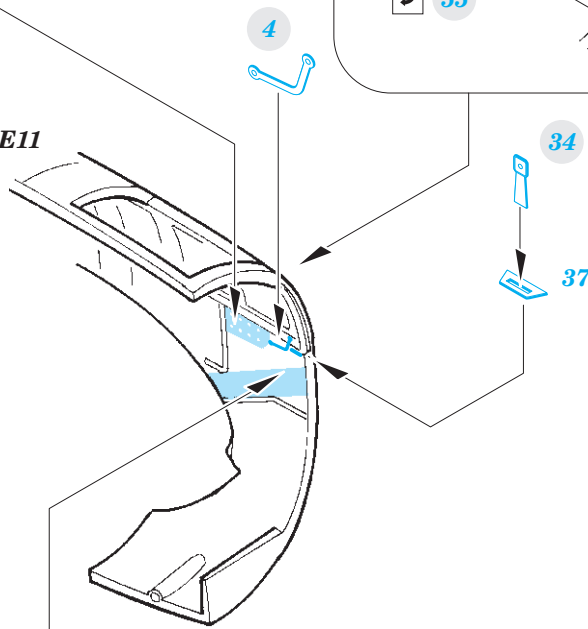

He 111H-6

detail set for ICM 1/48 kit • sada detailů pro stavebnici ICM 1/48

- APPLY EXPRESS MASK AND PAINT BEFORE GLUING
POUŽIT EXPRESS MASK NABARVIT PŘED SLEPENÍM
- SYMMETRICAL ASSEMBLY
SYMETRICKÁ MONTÁŽ
- REMOVE
ODSTRANIT
- GRIND
OBROUSIT
- DRILL HOLE
VRTAT OTVOR
- BEND
OHNOUT
- OPTION
VOLBA
- REPLACE
NAHRADIT
- 1** COLORED ETCHED PARTS
LEPTANÉ BAREVNÉ DÍLY
- 1** ETCHED PARTS
LEPTANÉ NEBAREVNÉ DÍLY
- 1** ORIGINAL KIT PARTS
PŮVODNÍ DÍLY STAVEBNICE

ORIGINAL KIT PARTS PŮVODNÍ DÍLY STAVEBNICE	PHOTO-ETCHED PARTS LEPTANÉ DÍLY	PARTS TO BE REMOVED DÍLY K ODSTRANĚNÍ	FILL TMELIT
---	------------------------------------	--	----------------

for torpedo armed a/c

for bomb armed a/c

Related products: 49 905 He 111H-6 radio compartment 1/48