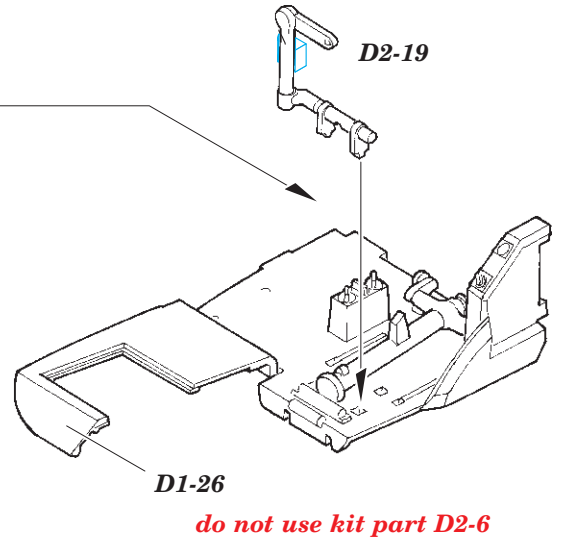

He 111H-6

detail set for ICM 1/48 kit • sada detailů pro stavebnici ICM 1/48

- APPLY EXPRESS MASK AND PAINT BEFORE GLUING
POUŽIT EXPRESS MASK NABARVIT PŘED SLEPENÍM
- SYMMETRICAL ASSEMBLY
SYMETRICKÁ MONTÁŽ
- REMOVE
ODSTRANIT
- GRIND
OBROUSIT
- DRILL HOLE
VRTAT OTVOR
- BEND
OHNOUT
- OPTION
VOLBA
- REPLACE
NAHRADIT
- 1** COLORED ETCHED PARTS
LEPTANÉ BAREVNÉ DÍLY
- 1** ETCHED PARTS
LEPTANÉ NEBAREVNÉ DÍLY
- 1** ORIGINAL KIT PARTS
PŮVODNÍ DÍLY STAVEBNICE

ORIGINAL KIT PARTS PŮVODNÍ DÍLY STAVEBNICE	PHOTO-ETCHED PARTS LEPTANÉ DÍLY	PARTS TO BE REMOVED DÍLY K ODSTRANĚNÍ	FILL TMELIT
---	------------------------------------	--	----------------

for torpedo armed a/c

for bomb armed a/c

Related products: 49 905 He 111H-6 radio compartment 1/48