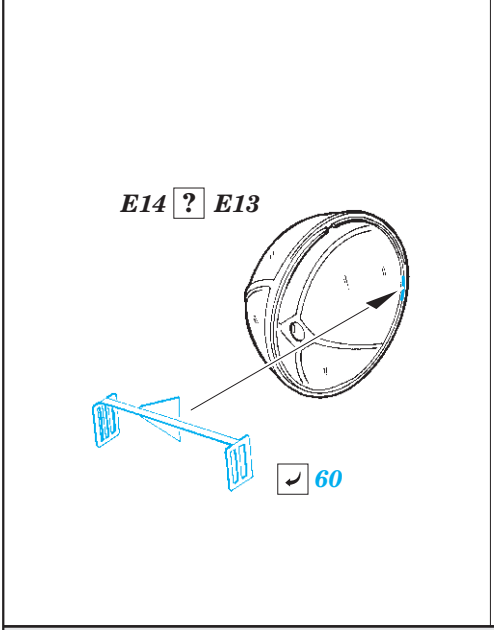

He 111H-6

detail set for ICM 1/48 kit • sada detailů pro stavebnici ICM 1/48

- APPLY EXPRESS MASK AND PAINT BEFORE GLUING
POUŽIT EXPRESS MASK NABARVIT PŘED SLEPENÍM
- SYMMETRICAL ASSEMBLY
SYMETRICKÁ MONTÁŽ
- REMOVE
ODSTRANIT
- GRIND
OBROUSIT
- DRILL HOLE
VRTAT OTVOR
- BEND
OHNOUT
- OPTION
VOLBA
- REPLACE
NAHRADIT
- 1** COLORED ETCHED PARTS
LEPTANÉ BAREVNÉ DÍLY
- 1** ETCHED PARTS
LEPTANÉ NEBAREVNÉ DÍLY
- 1** ORIGINAL KIT PARTS
PŮVODNÍ DÍLY STAVEBNICE

ORIGINAL KIT PARTS PŮVODNÍ DÍLY STAVEBNICE	PHOTO-ETCHED PARTS LEPTANÉ DÍLY	PARTS TO BE REMOVED DÍLY K ODSTRANĚNÍ	FILL TMELIT
---	------------------------------------	--	----------------

for torpedo armed a/c

for bomb armed a/c

Related products: 49 905 He 111H-6 radio compartment 1/48