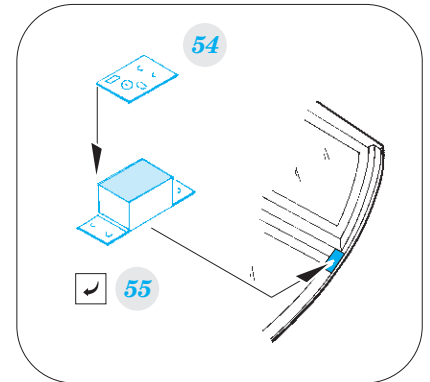

He 111H-6

detail set for ICM 1/48 kit • sada detailů pro stavebnici ICM 1/48

- APPLY EXPRESS MASK AND PAINT BEFORE GLUING
POUŽIT EXPRESS MASK NABARVIT PŘED SLEPENÍM
- SYMMETRICAL ASSEMBLY
SYMETRICKÁ MONTÁŽ
- REMOVE
ODSTRANIT
- GRIND
OBROUSIT
- DRILL HOLE
VRTAT OTVOR
- BEND
OHNOUT
- OPTION
VOLBA
- REPLACE
NAHRADIT
- 1** COLORED ETCHED PARTS
LEPTANÉ BAREVNÉ DÍLY
- 1** ETCHED PARTS
LEPTANÉ NEBAREVNÉ DÍLY
- 1** ORIGINAL KIT PARTS
PŮVODNÍ DÍLY STAVEBNICE

ORIGINAL KIT PARTS PŮVODNÍ DÍLY STAVEBNICE	PHOTO-ETCHED PARTS LEPTANÉ DÍLY	PARTS TO BE REMOVED DÍLY K ODSTRANĚNÍ	FILL TMELIT
---	------------------------------------	--	----------------

for torpedo armed a/c

for bomb armed a/c

Related products: 49 905 He 111H-6 radio compartment 1/48