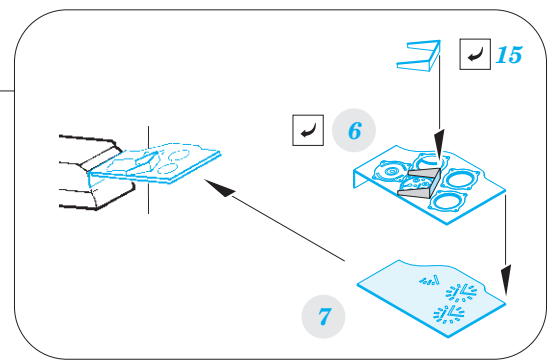

He 111H-6

detail set for ICM 1/48 kit • sada detailů pro stavebnici ICM 1/48

- APPLY EXPRESS MASK AND PAINT BEFORE GLUING
POUŽIT EXPRESS MASK NABARVIT PŘED SLEPENÍM
- SYMMETRICAL ASSEMBLY
SYMETRICKÁ MONTÁŽ
- REMOVE
ODSTRANIT
- GRIND
OBROUSIT
- DRILL HOLE
VRTAT OTVOR
- BEND
OHNOUT
- OPTION
VOLBA
- REPLACE
NAHRADIT
- 1** COLORED ETCHED PARTS
LEPTANÉ BAREVNÉ DÍLY
- 1** ETCHED PARTS
LEPTANÉ NEBAREVNÉ DÍLY
- 1** ORIGINAL KIT PARTS
PŮVODNÍ DÍLY STAVEBNICE

ORIGINAL KIT PARTS PŮVODNÍ DÍLY STAVEBNICE	PHOTO-ETCHED PARTS LEPTANÉ DÍLY	PARTS TO BE REMOVED DÍLY K ODSTRANĚNÍ	FILL TMELIT
---	------------------------------------	--	----------------

for torpedo armed a/c

for bomb armed a/c

Related products: 49 905 He 111H-6 radio compartment 1/48