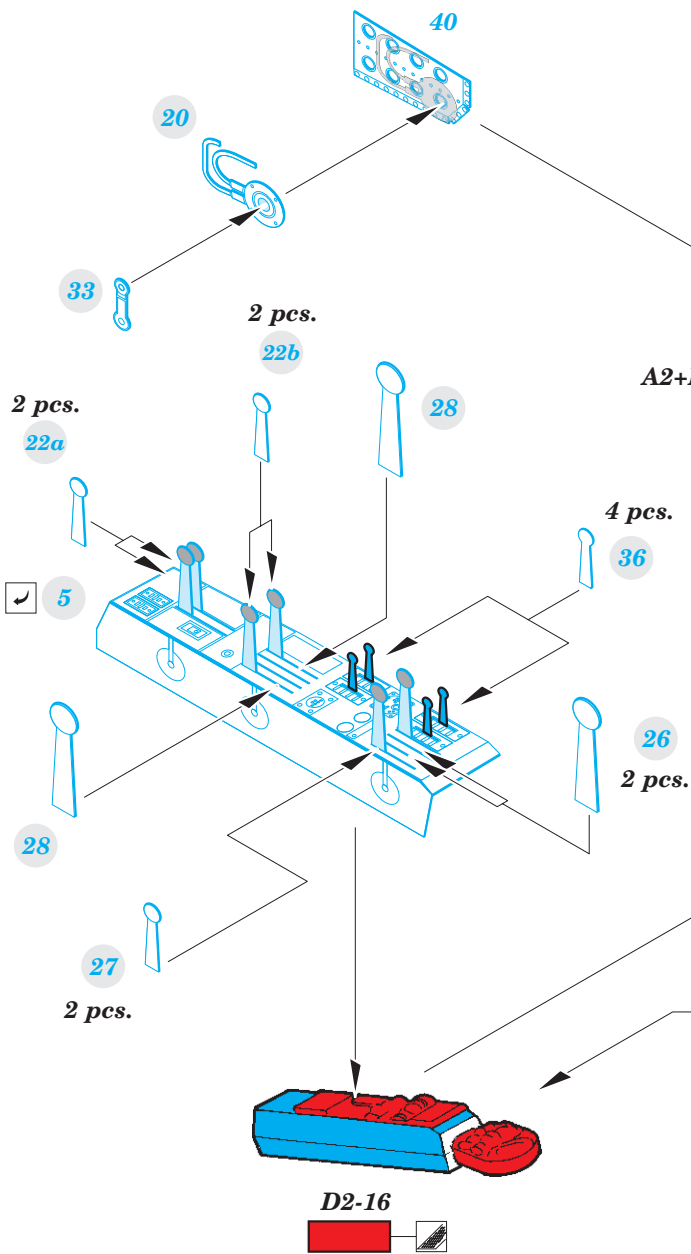

He 111H-6

detail set for ICM 1/48 kit • sada detailů pro stavebnici ICM 1/48

- APPLY EXPRESS MASK AND PAINT BEFORE GLUING
POUŽIT EXPRESS MASK NABARVIT PŘED SLEPENÍM
- SYMMETRICAL ASSEMBLY
SYMETRICKÁ MONTÁŽ
- REMOVE
ODSTRANIT
- GRIND
OBROUSIT
- DRILL HOLE
VRTAT OTVOR
- BEND
OHNOUT
- OPTION
VOLBA
- REPLACE
NAHRADIT
- 1** COLORED ETCHED PARTS
LEPTANÉ BAREVNÉ DÍLY
- 1** ETCHED PARTS
LEPTANÉ NEBAREVNÉ DÍLY
- 1** ORIGINAL KIT PARTS
PŮVODNÍ DÍLY STAVEBNICE

ORIGINAL KIT PARTS PŮVODNÍ DÍLY STAVEBNICE	PHOTO-ETCHED PARTS LEPTANÉ DÍLY	PARTS TO BE REMOVED DÍLY K ODSTRANĚNÍ	FILL TMELIT
---	------------------------------------	--	----------------

for torpedo armed a/c

for bomb armed a/c

Related products: 49 905 He 111H-6 radio compartment 1/48