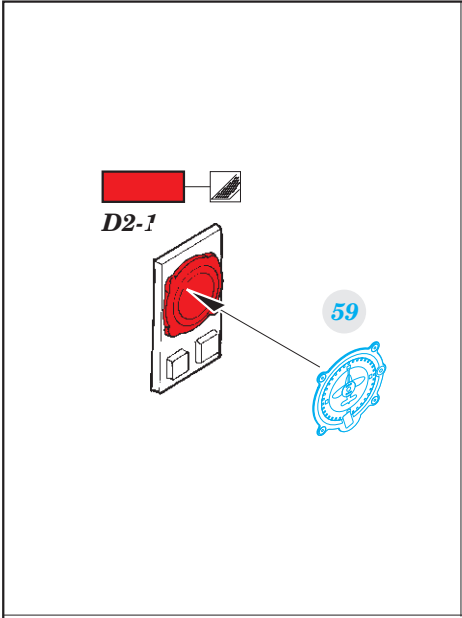

He 111H-6

detail set for ICM 1/48 kit • sada detailů pro stavebnici ICM 1/48

- APPLY EXPRESS MASK AND PAINT BEFORE GLUING
POUŽIT EXPRESS MASK NABARVIT PŘED SLEPENÍM
- SYMMETRICAL ASSEMBLY
SYMETRICKÁ MONTÁŽ
- REMOVE
ODSTRANIT
- GRIND
OBROUSIT
- DRILL HOLE
VRTAT OTVOR
- BEND
OHNOUT
- OPTION
VOLBA
- REPLACE
NAHRADIT
- 1** COLORED ETCHED PARTS
LEPTANÉ BAREVNÉ DÍLY
- 1** ETCHED PARTS
LEPTANÉ NEBAREVNÉ DÍLY
- 1** ORIGINAL KIT PARTS
PŮVODNÍ DÍLY STAVEBNICE

ORIGINAL KIT PARTS PŮVODNÍ DÍLY STAVEBNICE	PHOTO-ETCHED PARTS LEPTANÉ DÍLY	PARTS TO BE REMOVED DÍLY K ODSTRANĚNÍ	FILL TMELIT
---	------------------------------------	--	----------------

for torpedo armed a/c

for bomb armed a/c

Related products: 49 905 He 111H-6 radio compartment 1/48