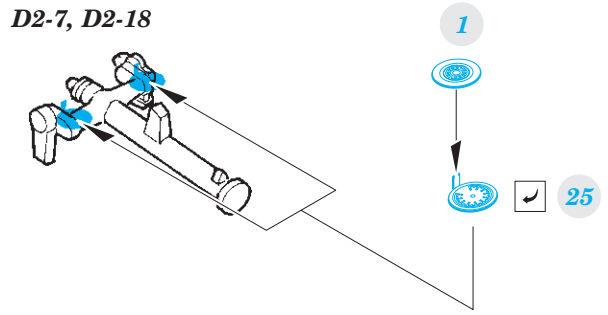

He 111H-6

detail set for ICM 1/48 kit • sada detailů pro stavebnici ICM 1/48

- APPLY EXPRESS MASK AND PAINT BEFORE GLUING
POUŽIT EXPRESS MASK NABARVIT PŘED SLEPENÍM
- SYMMETRICAL ASSEMBLY
SYMETRICKÁ MONTÁŽ
- REMOVE
ODSTRANIT
- GRIND
OBROUSIT
- DRILL HOLE
VRTAT OTVOR
- BEND
OHNOUT
- OPTION
VOLBA
- REPLACE
NAHRADIT
- 1** COLORED ETCHED PARTS
LEPTANÉ BAREVNÉ DÍLY
- 1** ETCHED PARTS
LEPTANÉ NEBAREVNÉ DÍLY
- 1** ORIGINAL KIT PARTS
PŮVODNÍ DÍLY STAVEBNICE

ORIGINAL KIT PARTS PŮVODNÍ DÍLY STAVEBNICE	PHOTO-ETCHED PARTS LEPTANÉ DÍLY	PARTS TO BE REMOVED DÍLY K ODSTRANĚNÍ	FILL TMELIT
---	------------------------------------	--	----------------

for torpedo armed a/c

for bomb armed a/c

Related products: 49 905 He 111H-6 radio compartment 1/48