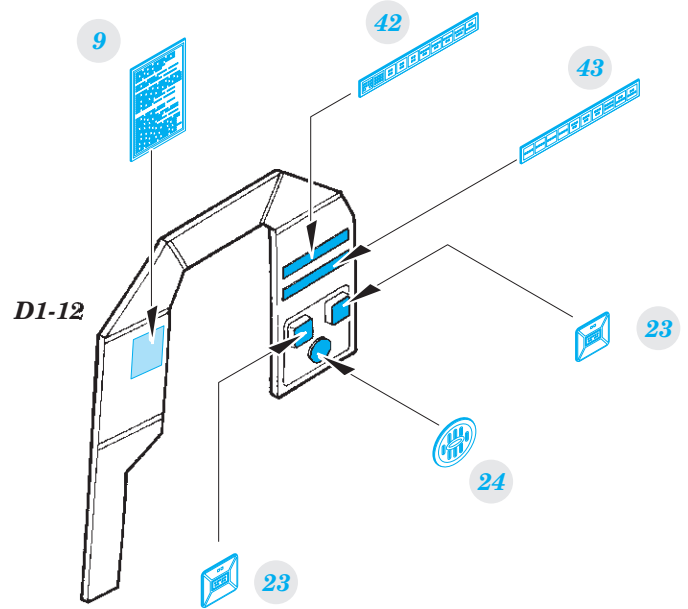

He 111H-6

detail set for ICM 1/48 kit • sada detailů pro stavebnici ICM 1/48

- APPLY EXPRESS MASK AND PAINT BEFORE GLUING
POUŽIT EXPRESS MASK NABARVIT PŘED SLEPENÍM
- SYMMETRICAL ASSEMBLY
SYMETRICKÁ MONTÁŽ
- REMOVE
ODSTRANIT
- GRIND
OBROUSIT
- DRILL HOLE
VRTAT OTVOR
- BEND
OHNOUT
- OPTION
VOLBA
- REPLACE
NAHRADIT
- 1** COLORED ETCHED PARTS
LEPTANÉ BAREVNÉ DÍLY
- 1** ETCHED PARTS
LEPTANÉ NEBAREVNÉ DÍLY
- 1** ORIGINAL KIT PARTS
PŮVODNÍ DÍLY STAVEBNICE

ORIGINAL KIT PARTS PŮVODNÍ DÍLY STAVEBNICE	PHOTO-ETCHED PARTS LEPTANÉ DÍLY	PARTS TO BE REMOVED DÍLY K ODSTRANĚNÍ	FILL TMELIT
---	------------------------------------	--	----------------

for torpedo armed a/c

for bomb armed a/c

Related products: 49 905 He 111H-6 radio compartment 1/48