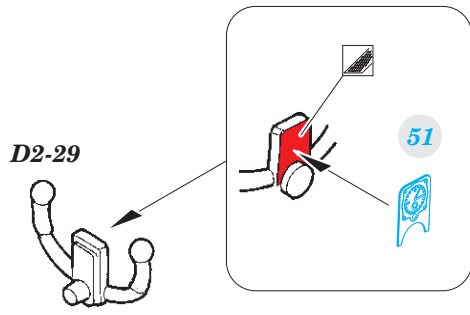

He 111H-6

detail set for ICM 1/48 kit • sada detailů pro stavebnici ICM 1/48

- APPLY EXPRESS MASK AND PAINT BEFORE GLUING
POUŽIT EXPRESS MASK NABARVIT PŘED SLEPENÍM
- SYMMETRICAL ASSEMBLY
SYMETRICKÁ MONTÁŽ
- REMOVE
ODSTRANIT
- GRIND
OBROUSIT
- DRILL HOLE
VRTAT OTVOR
- BEND
OHNOUT
- OPTION
VOLBA
- REPLACE
NAHRADIT
- 1** COLORED ETCHED PARTS
LEPTANÉ BAREVNÉ DÍLY
- 1** ETCHED PARTS
LEPTANÉ NEBAREVNÉ DÍLY
- 1** ORIGINAL KIT PARTS
PŮVODNÍ DÍLY STAVEBNICE

ORIGINAL KIT PARTS PŮVODNÍ DÍLY STAVEBNICE	PHOTO-ETCHED PARTS LEPTANÉ DÍLY	PARTS TO BE REMOVED DÍLY K ODSTRANĚNÍ	FILL TMELIT
---	------------------------------------	--	----------------

for torpedo armed a/c

for bomb armed a/c

Related products: 49 905 He 111H-6 radio compartment 1/48