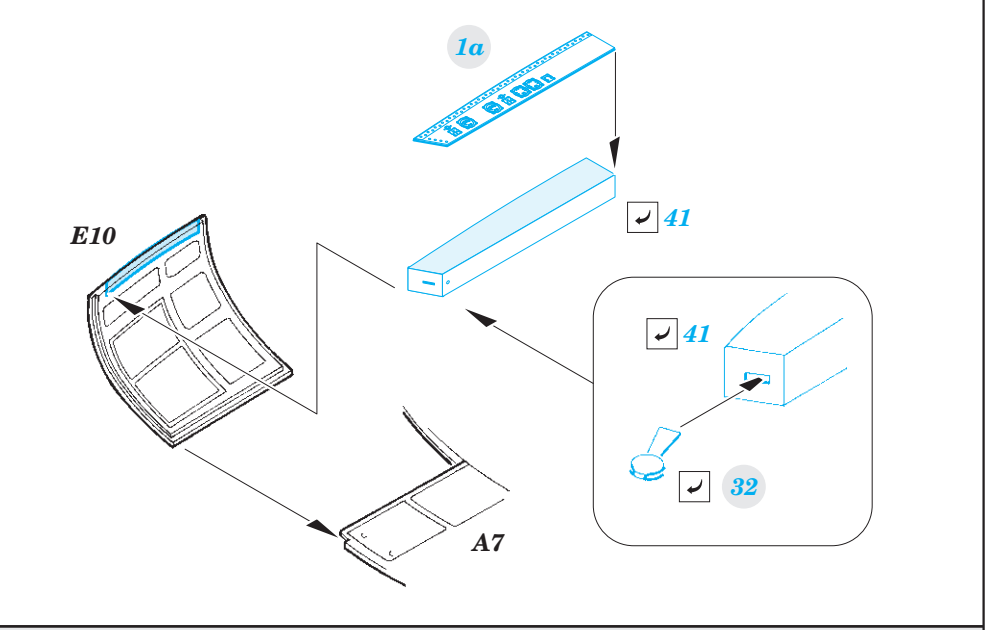

He 111H-6

detail set for ICM 1/48 kit • sada detailů pro stavebnici ICM 1/48

- APPLY EXPRESS MASK AND PAINT BEFORE GLUING
POUŽIT EXPRESS MASK NABARVIT PŘED SLEPENÍM
- SYMMETRICAL ASSEMBLY
SYMETRICKÁ MONTÁŽ
- REMOVE
ODSTRANIT
- GRIND
OBROUSIT
- DRILL HOLE
VRTAT OTVOR
- BEND
OHNOUT
- OPTION
VOLBA
- REPLACE
NAHRADIT
- 1** COLORED ETCHED PARTS
LEPTANÉ BAREVNÉ DÍLY
- 1** ETCHED PARTS
LEPTANÉ NEBAREVNÉ DÍLY
- 1** ORIGINAL KIT PARTS
PŮVODNÍ DÍLY STAVEBNICE

ORIGINAL KIT PARTS PŮVODNÍ DÍLY STAVEBNICE	PHOTO-ETCHED PARTS LEPTANÉ DÍLY	PARTS TO BE REMOVED DÍLY K ODSTRANĚNÍ	FILL TMELIT
---	------------------------------------	--	----------------

for torpedo armed a/c

for bomb armed a/c

Related products: 49 905 He 111H-6 radio compartment 1/48