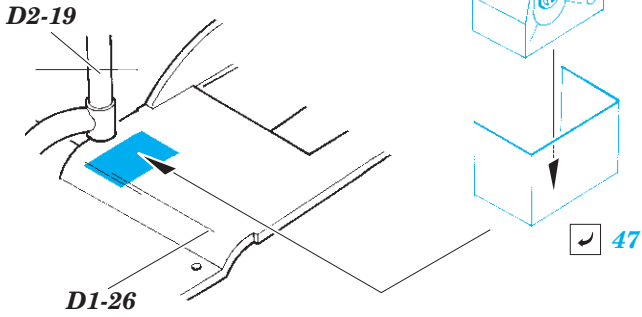

He 111H-6

detail set for ICM 1/48 kit • sada detailů pro stavebnici ICM 1/48

- APPLY EXPRESS MASK AND PAINT BEFORE GLUING
POUŽIT EXPRESS MASK NABARVIT PŘED SLEPENÍM
- SYMMETRICAL ASSEMBLY
SYMETRICKÁ MONTÁŽ
- REMOVE
ODSTRANIT
- GRIND
OBROUSIT
- DRILL HOLE
VRTAT OTVOR
- BEND
OHNOUT
- OPTION
VOLBA
- REPLACE
NAHRADIT
- 1** COLORED ETCHED PARTS
LEPTANÉ BAREVNÉ DÍLY
- 1** ETCHED PARTS
LEPTANÉ NEBAREVNÉ DÍLY
- 1** ORIGINAL KIT PARTS
PŮVODNÍ DÍLY STAVEBNICE

ORIGINAL KIT PARTS PŮVODNÍ DÍLY STAVEBNICE	PHOTO-ETCHED PARTS LEPTANÉ DÍLY	PARTS TO BE REMOVED DÍLY K ODSTRANĚNÍ	FILL TMELIT
---	------------------------------------	--	----------------

for torpedo armed a/c

for bomb armed a/c

Related products: 49 905 He 111H-6 radio compartment 1/48