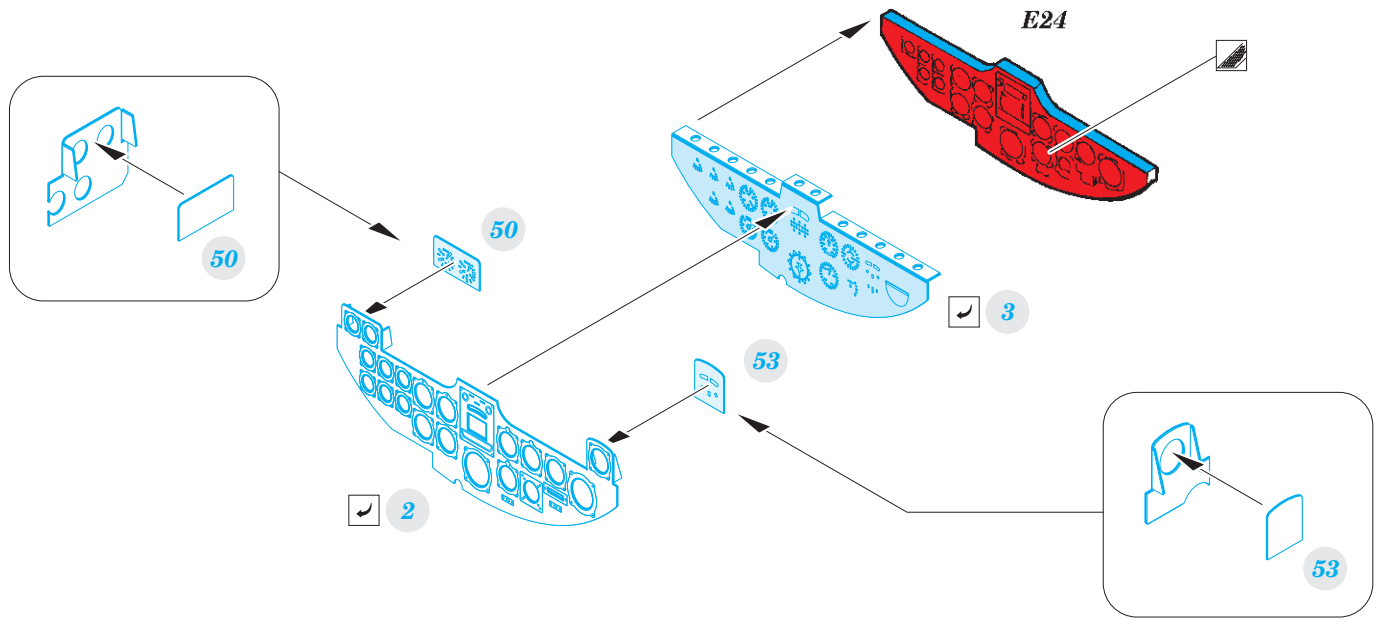

He 111H-6

detail set for ICM 1/48 kit • sada detailů pro stavebnici ICM 1/48

- APPLY EXPRESS MASK AND PAINT BEFORE GLUING
POUŽIT EXPRESS MASK NABARVIT PŘED SLEPENÍM
- SYMMETRICAL ASSEMBLY
SYMETRICKÁ MONTÁŽ
- REMOVE
ODSTRANIT
- GRIND
OBROUSIT
- DRILL HOLE
VRTAT OTVOR
- BEND
OHNOUT
- OPTION
VOLBA
- REPLACE
NAHRADIT
- 1** COLORED ETCHED PARTS
LEPTANÉ BAREVNÉ DÍLY
- 1** ETCHED PARTS
LEPTANÉ NEBAREVNÉ DÍLY
- 1** ORIGINAL KIT PARTS
PŮVODNÍ DÍLY STAVEBNICE

ORIGINAL KIT PARTS PŮVODNÍ DÍLY STAVEBNICE	PHOTO-ETCHED PARTS LEPTANÉ DÍLY	PARTS TO BE REMOVED DÍLY K ODSTRANĚNÍ	FILL TMELIT
---	------------------------------------	--	----------------

for torpedo armed a/c

for bomb armed a/c

Related products: 49 905 He 111H-6 radio compartment 1/48