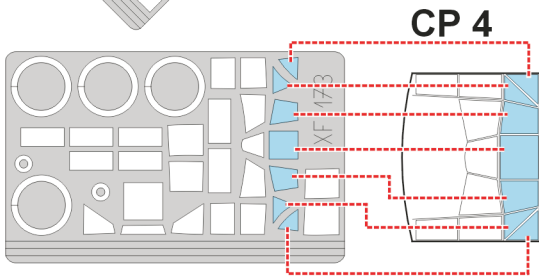

# SM-79 Sparviero

The die-cut mask for accurate canopy frame painting of the  
*Classic Airframes 1/48 KIT*

PUR 4

PUR 9 2 pcs.

**LIQUID MASK**

1.)

CP 4

2.)

CP 4

3.)

CP 4

4.)

**INTERIOR  
COLOR**

CP 4

5.)

**CAMOUFLAGE  
COLOR**