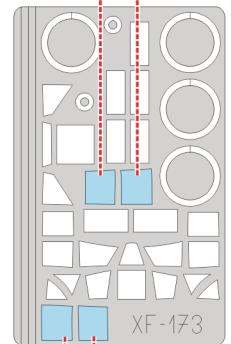

CP 1

CP 5

CP 1

CP 1

CP 5

CP 1

CP 5

CP 1

CP 3

CP 2

**REFERENCES:** Sqadron/Signal Publ.:#6022 - Italian Aircraft  
Scale Aviation #4/2001  
Wydawnictwo Militaria #111 - Savoia Marchetti SM.79