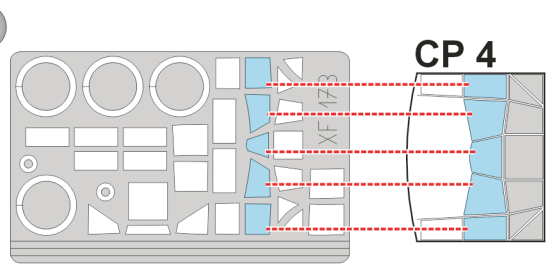

# SM-79 Sparviero

The die-cut mask for accurate canopy frame painting of the  
*Classic Airframes 1/48 KIT*

PUR 4

PUR 9 2 pcs.

**LIQUID MASK**

1.)

CP 4

2.)

CP 4

3.)

CP 4

4.)

**INTERIOR  
COLOR**

CP 4

5.)

**CAMOUFLAGE  
COLOR**