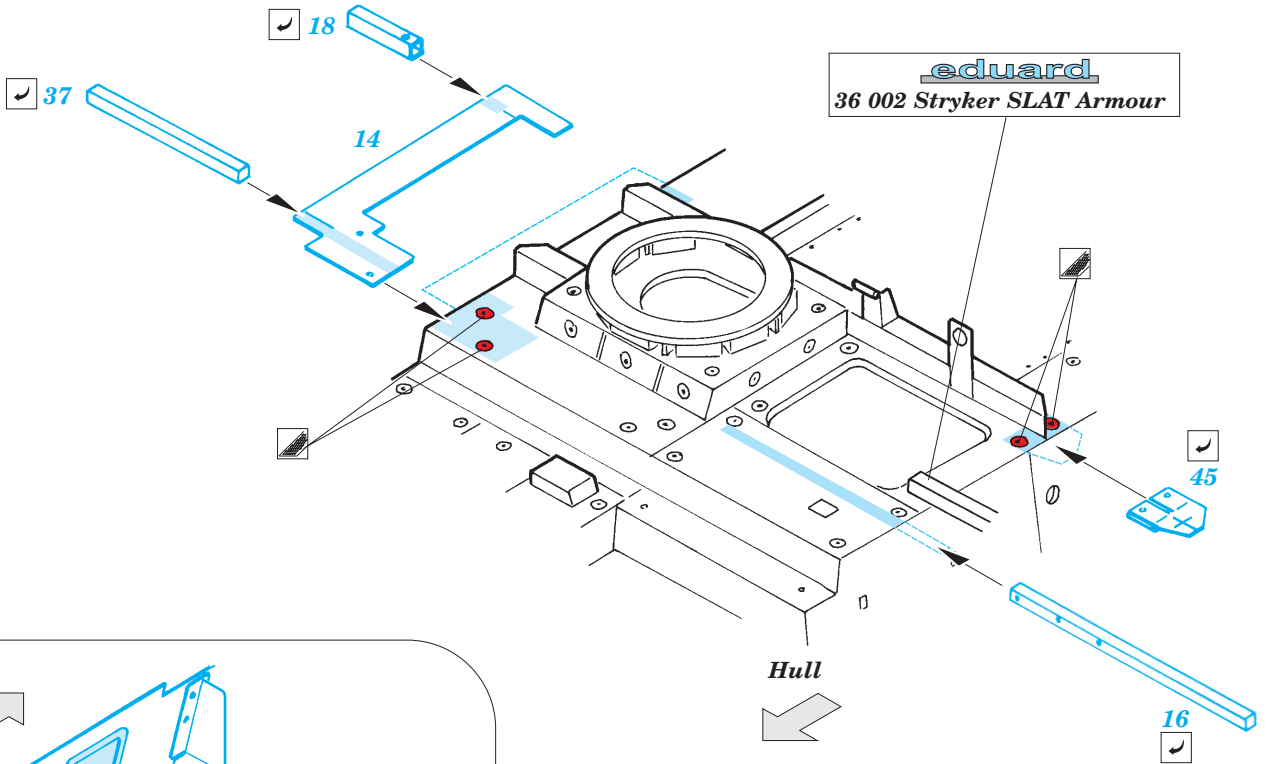

# M-1134 ATGM Blast panels

1/35 scale detail set for AFV Club kit • sada detailů pro model 1/35 AFV Club

eduard

36 096

Film

- APPLY EXPRESS MASK AND PAINT BEFORE GLUING  
POUŽIT EXPRESS MASK NABARVIT PŘED SLEPENÍM
- SYMETRICAL ASSEMBLY  
SYMETRICKÁ MONTÁŽ
- REMOVE  
ODSTRANIT
- GRIND  
OBROUSIT
- DRILL HOLE  
VRTAT OTVOR
- BEND  
OHNOUT
- OPTION  
VOLBA
- REPLACE  
NAHRADIT

- ORIGINAL KIT PARTS  
PŮVODNÍ DÍLY STAVEBNICE
- PHOTO-ETCHED PARTS  
LEPTANÉ DÍLY
- PARTS TO BE REMOVED  
DÍLY K ODSTRANĚNÍ
- FILL  
TMELIT

**This set must be used on base eduard 36 002 Stryker SLAT Armour and 36 011 Stryker additional armour (not included in this set)**

**eduard**  
36 002 Stryker SLAT Armour

**eduard**  
36 002 Stryker SLAT Armour

**Correct position**  
B44, B50 B45, B51