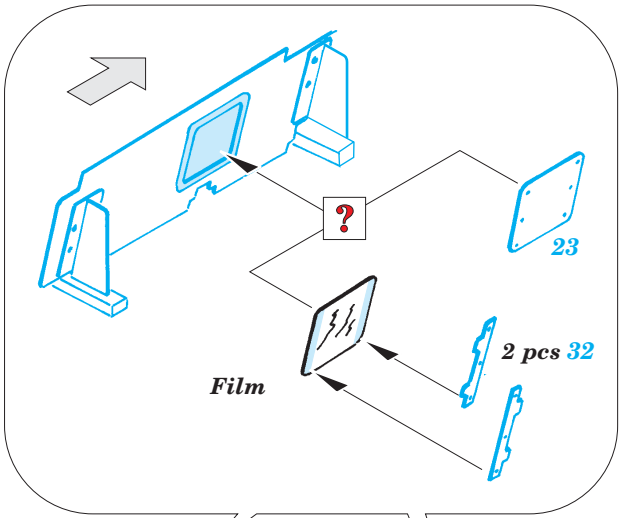

eduard
36 002 Stryker SLAT Armour