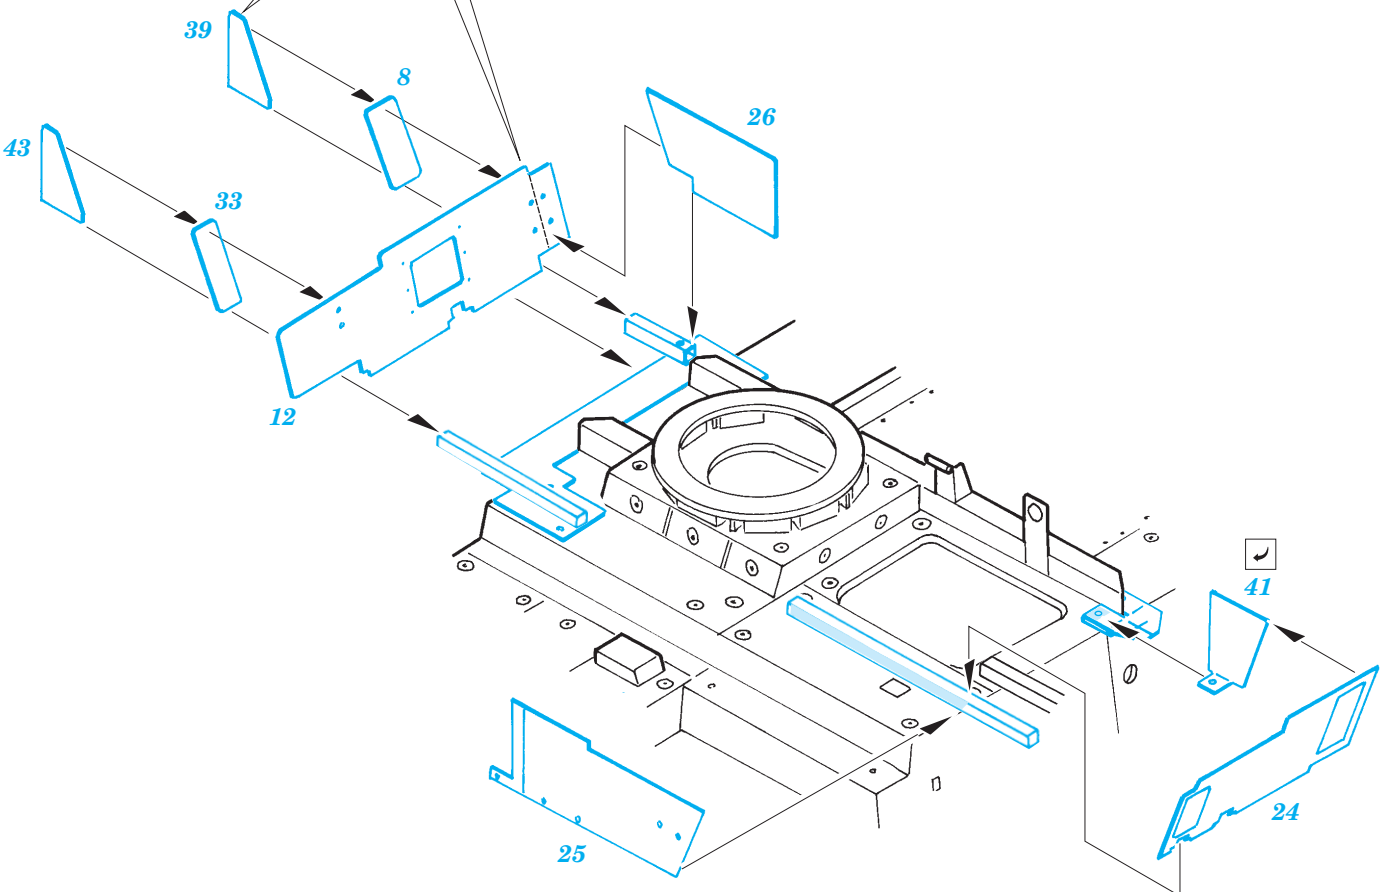

eduard
36 002 Stryker SLAT Armour