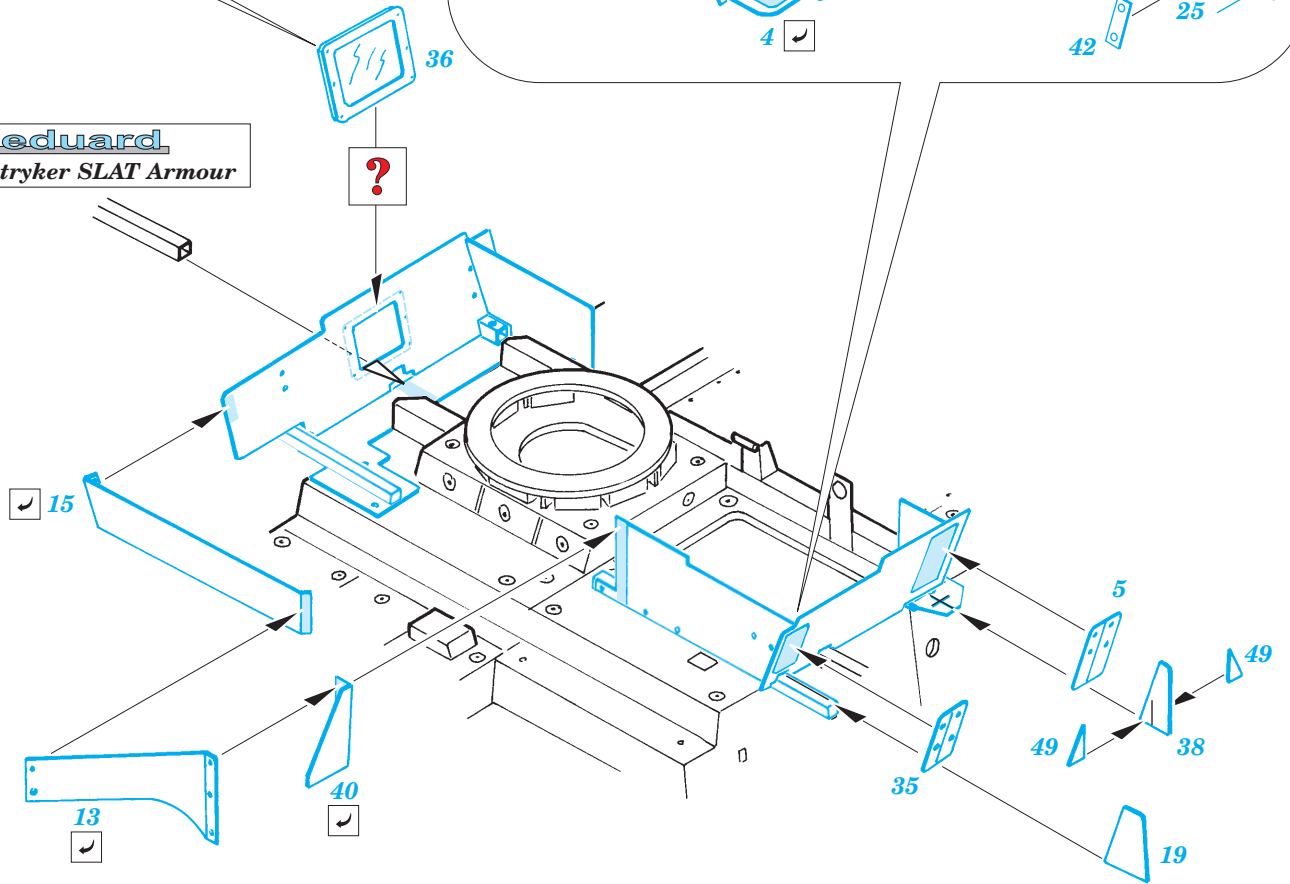

- ORIGINAL KIT PARTS  
PŮVODNÍ DÍLY STAVEBNICE
- PHOTO-ETCHED PARTS  
LEPTANÉ DÍLY
- PARTS TO BE REMOVED  
DÍLY K ODSTRANĚNÍ
- FILL  
TMELIT

**This set must be used on base eduard 36 002 Stryker SLAT Armour and 36 011 Stryker additional armour (not included in this set)**

**eduard**  
36 002 Stryker SLAT Armour

**eduard**  
36 002 Stryker SLAT Armour

**Correct position**  
B44, B50 B45, B51