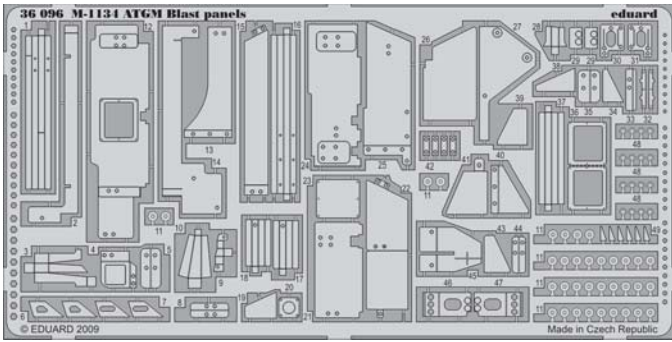

# M-1134 ATGM Blast panels

1/35 scale detail set for AFV Club kit • sada detailů pro model 1/35 AFV Club

eduard

36 096

Film

- APPLY EXPRESS MASK AND PAINT BEFORE GLUING  
POUŽIT EXPRESS MASK NABARVIT PŘED SLEPENÍM
- SYMETRICAL ASSEMBLY  
SYMETRICKÁ MONTÁŽ
- REMOVE  
ODSTRANIT
- GRIND  
OBROUSIT
- DRILL HOLE  
VRTAT OTVOR
- BEND  
OHNOUT
- OPTION  
VOLBA
- REPLACE  
NAHRADIT

- ORIGINAL KIT PARTS  
PŮVODNÍ DÍLY STAVEBNICE
- PHOTO-ETCHED PARTS  
LEPTANÉ DÍLY
- PARTS TO BE REMOVED  
DÍLY K ODSTRANĚNÍ
- FILL  
TMELIT

**This set must be used on base eduard 36 002 Stryker SLAT Armour and 36 011 Stryker additional armour (not included in this set)**