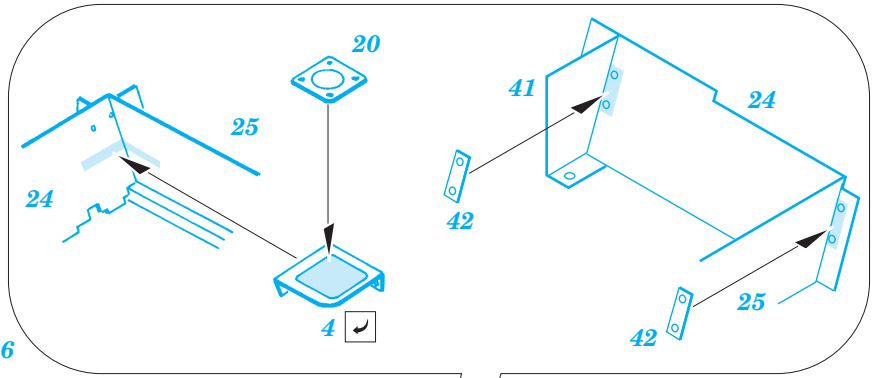

eduard
36 002 Stryker SLAT Armour

Correct position
B44, B50 B45, B51