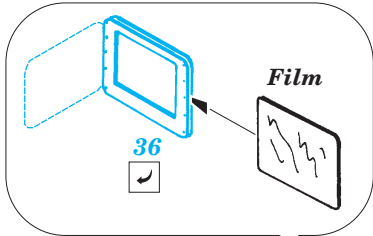

eduard
36 002 Stryker SLAT Armour

Correct position
B44, B50 B45, B51