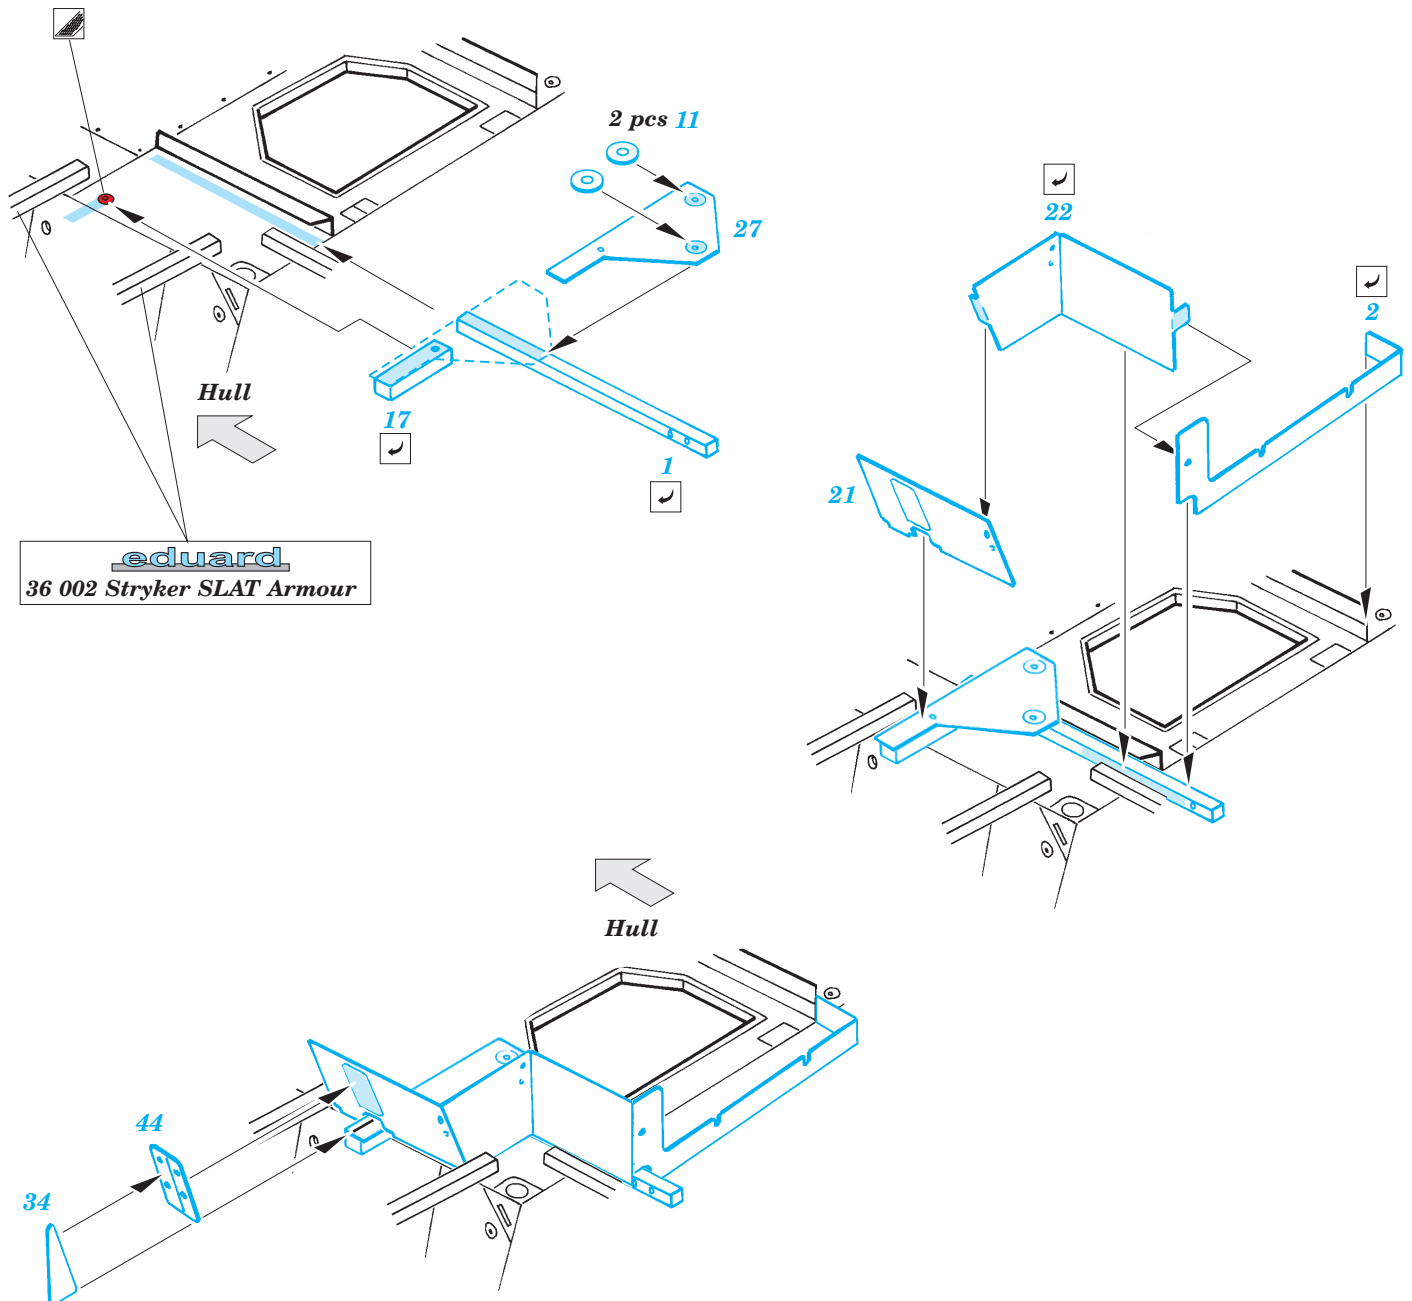

# M-1134 ATGM Blast panels

1/35 scale detail set for AFV Club kit • sada detailů pro model 1/35 AFV Club

eduard

36 096

Film

- APPLY EXPRESS MASK AND PAINT BEFORE GLUING  
POUŽIT EXPRESS MASK NABARVIT PŘED SLEPENÍM
- SYMETRICAL ASSEMBLY  
SYMETRICKÁ MONTÁŽ
- REMOVE  
ODSTRANIT
- GRIND  
OBROUSIT
- DRILL HOLE  
VRTAT OTVOR
- BEND  
OHNOUT
- OPTION  
VOLBA
- REPLACE  
NAHRADIT

- ORIGINAL KIT PARTS  
PŮVODNÍ DÍLY STAVEBNICE
- PHOTO-ETCHED PARTS  
LEPTANÉ DÍLY
- PARTS TO BE REMOVED  
DÍLY K ODSTRANĚNÍ
- FILL  
TMELIT

**This set must be used on base eduard 36 002 Stryker SLAT Armour and 36 011 Stryker additional armour (not included in this set)**

**eduard**  
36 002 Stryker SLAT Armour

**eduard**  
36 002 Stryker SLAT Armour

**Correct position**  
B44, B50 B45, B51