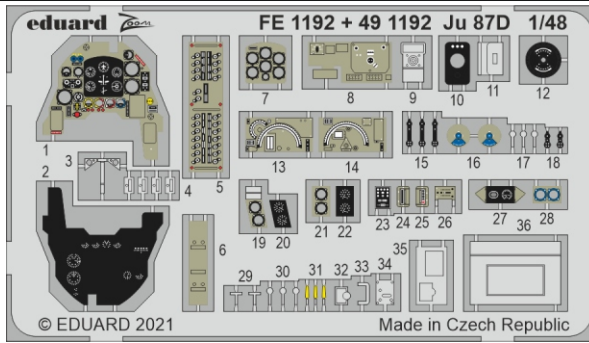

Ju 87D

eduard

FE 1192

1/48

detail set for 1/48 HASEGAWA/HOBBY2000 kit • sada detailů pro stavebnici 1/48 HASEGAWA/HOBBY2000

- APPLY EXPRESS MASK AND PAINT BEFORE GLUING
POUŽIT EXPRESS MASK NABARVIT PŘED SLEPENÍM
- SYMMETRICAL ASSEMBLY
SYMETRICKÁ MONTÁŽ
- REMOVE
ODSTRANIT
- GRIND
OBROUSIT
- DRILL HOLE
VRTAT OTVOR
- BEND
OHNOUT
- OPTION
VOLBA
- REPLACE
NAHRADIT
- 1** COLORED ETCHED PARTS
LEPTANÉ BAREVNÉ DÍLY
- 1** ETCHED PARTS
LEPTANÉ NEBAREVNÉ DÍLY
- 1** ORIGINAL KIT PARTS
PŮVODNÍ DÍLY STAVEBNICE

ORIGINAL KIT PARTS
PŮVODNÍ DÍLY STAVEBNICE

PHOTO-ETCHED PARTS
LEPTANÉ DÍLY

PARTS TO BE REMOVED
DÍLY K ODSTRANĚNÍ

FILL
TMELIT