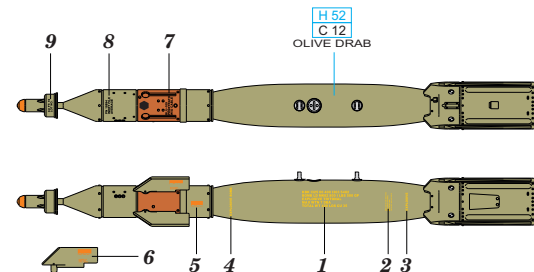

435 21 Obrnice 170
Czech Republic

www.eduard.com

672 166 GBU-12

1/72

GBU-12

BEST BRASS RESIN AROUND!

- | | |
|---|---|
|  REMOVE
ODSTRANIT |  BEND
OHNOUT |
|  GRIND
OBROUSIT |  OPTION
VOLBA |
|  DRILL HOLE
VRTAT OTVOR |  REPLACE
NAHRADIT |
|  SYMMETRICAL ASSEMBLY
SYMETRICKÁ MONTÁŽ | |
|  SCRIBE THE PANEL AND HOLES
RYTI | |
|  REVERSE SIDE
OTOČIT | |