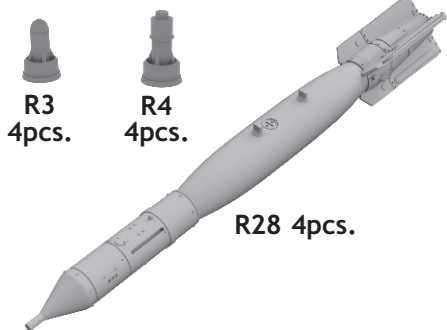

672 166 GBU-12

1/72 scale

R3
4pcs.

R4
4pcs.

R28 4pcs.

COLOURS

GSI Creos (GUNZE)		Mr.METAL COLOR	
AQUEOUS	Mr.COLOR		
H7	C7	BROWN	
H27	C44	TAN	
H52	C12	OLIVE DRAB	
H92	C49	CLEAR ORANGE	

This product contains metal and resin detail parts for upgrading scale plastic models. When selecting this set make sure that it is for the kit mentioned in product name as these sets are made specifically for that kit. When upgrading the model some cutting or corrections may be necessary for parts to fit accurately. **WARNING!** This set contains small and sharp parts. Work carefully in a ventilated and well-lit room. Safety glasses are recommended. This product is not suitable for children below 14 years of age.

Tento výrobek obsahuje leptané a odlévané detaily pro úpravu a vylepšení plastického modelu. Při výběru sady kovových detailů zkontrolujte, zda je určena pro model, který chcete upravit. Model, pro který je sada určena, je uveden u názvu výrobku. Pro přesnou aplikaci kovových a odlévaných dílů může být zapotřebí upravit díly upravovaného modelu. **POZOR!** Sada obsahuje malé ostré díly. Pracujte ve větrané a dobře osvětlené místnosti. Doporučujeme použít ochranných brýlí. Tento výrobek není vhodný pro děti mladší 14 let.