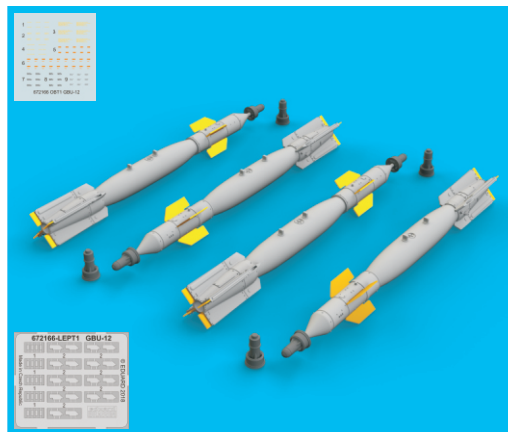

672 166 GBU-12

1/72 scale

R3
4pcs.

R4
4pcs.

R28 4pcs.

COLOURS

GSI Creos (GUNZE)		Mr.METAL COLOR	
AQUEOUS	Mr.COLOR		
H7	C7	BROWN	
H27	C44	TAN	
H52	C12	OLIVE DRAB	
H92	C49	CLEAR ORANGE	

This product contains metal and resin detail parts for upgrading scale plastic models. When selecting this set make sure that it is for the kit mentioned in product name as these sets are made specifically for that kit. When upgrading the model some cutting or corrections may be necessary for parts to fit accurately. **WARNING!** This set contains small and sharp parts. Work carefully in a ventilated and well-lit room. Safety glasses are recommended. This product is not suitable for children below 14 years of age.

Tento výrobek obsahuje leptané a odlévané detaily pro úpravu a vylepšení plastického modelu. Při výběru sady kovových detailů zkontrolujte, zda je určena pro model, který chcete upravit. Model, pro který je sada určena, je uveden u názvu výrobku. Pro přesnou aplikaci kovových a odlévaných dílů může být zapotřebí upravit díly upravovaného modelu. **POZOR!** Sada obsahuje malé ostré díly. Pracujte ve větrané a dobře osvětlené místnosti. Doporučujeme použít ochranných brýlí. Tento výrobek není vhodný pro děti mladší 14 let.

435 21 Obrnice 170
Czech Republic

www.eduard.com

672 166 GBU-12

1/72

GBU-12

BEST BRASS RESIN AROUND!

- | | |
|---|---|
|  REMOVE
ODSTRANIT |  BEND
OHNOUT |
|  GRIND
OBROUSIT |  OPTION
VOLBA |
|  DRILL HOLE
VRTAT OTVOR |  REPLACE
NAHRADIT |
|  SYMMETRICAL ASSEMBLY
SYMETRICKÁ MONTÁŽ | |
|  SCRIBE THE PANEL AND HOLES
RYTI | |
|  REVERSE SIDE
OTOČIT | |