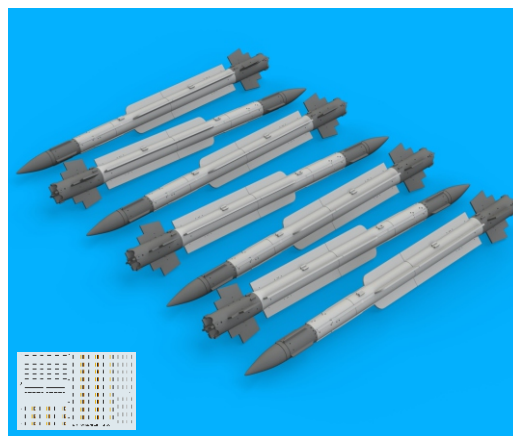

BRASSIN

eduard