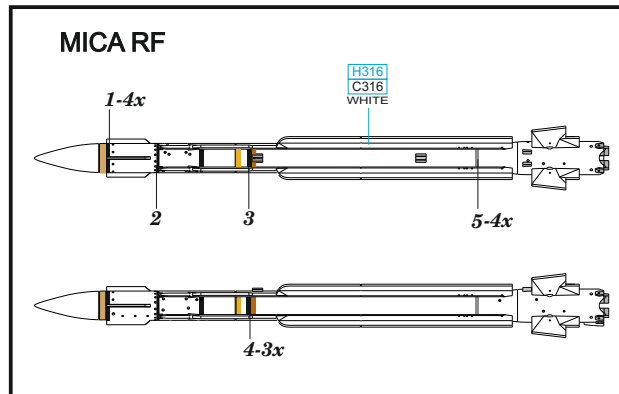

eduard

BEST BRASS RESIN AROUND!

-  REMOVE
ODSTRANIT
-  BEND
OHNOUT
-  GRIND
OBROUSIT
-  OPTION
VOLBA
-  DRILL HOLE
VRTAT OTVOR
-  REPLACE
NAHRADIT
-  SYMMETRICAL ASSEMBLY
SYMETRICKÁ MONTÁŽ
-  SCRIBE THE PANEL AND HOLES
RYTI
-  REVERSE SIDE
OTOČIT