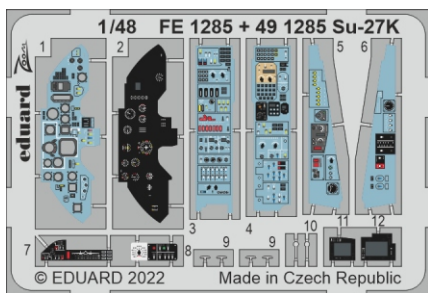

# Su-27K

eduard

49 1285

## 1/48

detail set for MINIBASE 1/48 kit • sada detailů pro stavebnici MINIBASE 1/48

- APPLY EXPRESS MASK AND PAINT BEFORE GLUING  
POUŽIT EXPRESS MASK NABARVIT PŘED SLEPENÍM
  - SYMMETRICAL ASSEMBLY  
SYMETRICKÁ MONTÁŽ
  - REMOVE  
ODSTRANIT
  - GRIND  
OBRUSIT
  - DRILL HOLE  
VRTAT OTVOR
  - COLORED ETCHED PARTS  
LEPTANÉ BAREVNÉ DÍLY
  - ETCHED PARTS  
LEPTANÉ NEBAREVNÉ DÍLY
  - ORIGINAL KIT PARTS  
PŮVODNÍ DÍLY STAVEBNICE
- BEND  
OHNOUT
  - OPTION  
VOLBA
  - REPLACE  
NAHRADIT