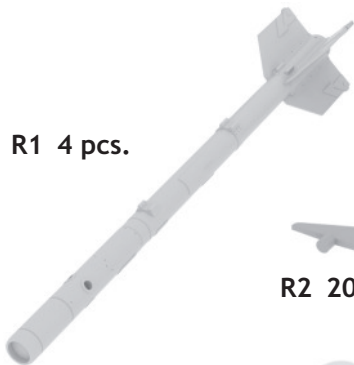

648 028 AIM-9B Sidewinder

eduard BRASSIN

1/48 scale

R1 4 pcs.

R2 20 pcs.

R3 8 pcs.

R4 4 pcs.

This product contains metal and resin detail parts for upgrading scale plastic models. When selecting this set make sure that it is for the kit mentioned in product name as these sets are made specifically for that kit. When upgrading the model some cutting or corrections may be necessary for parts to fit accurately. **WARNING!** This set contains small and sharp parts. Work carefully in a ventilated and well-lit room. Safety glasses are recommended. This product is not suitable for children below 14 years of age.

Tento výrobek obsahuje leptané a odlévané detaily pro úpravu a vylepšení plastického modelu. Při výběru sady kovových detailů zkontrolujte, zda je určena pro model, který chcete upravit. Model, pro který je sada určena, je uveden u názvu výrobku. Pro přesnou aplikaci kovových a odlévaných dílů může být zapotřebí upravit díly upravovaného modelu. **POZOR!** Sada obsahuje malé ostré díly. Pracujte ve větrané a dobře osvětlené místnosti. Doporučujeme použití ochranných brýlí. Tento výrobek není vhodný pro děti mladší 14 let.

(not included in this set)

www.eduard.com

BEST BRASS RESIN AROUND!

 SYMMETRICAL ASSEMBLY
SYMETRICKÁ MONTÁŽ

 REMOVE
ODSTRANIT

 BEND
OHNOUT

 GRIND
OBROUSIT

 OPTION
VOLBA