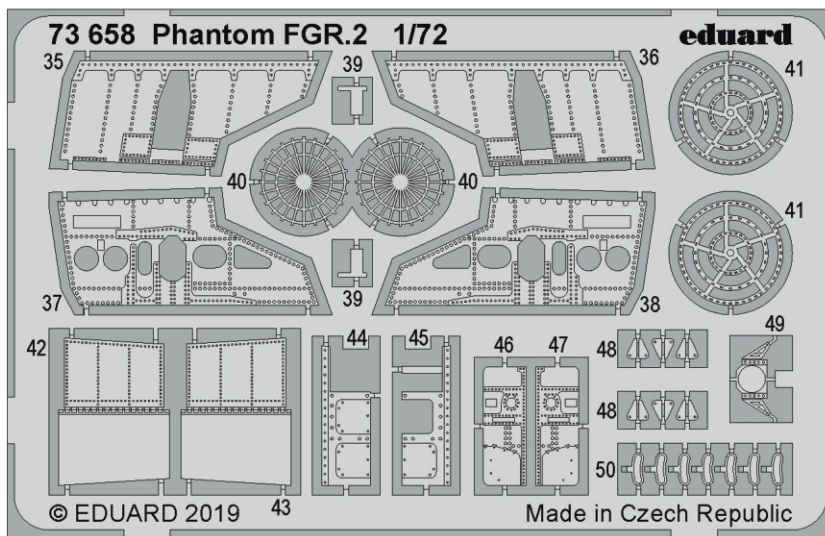

ORIGINAL KIT PARTS PŮVODNÍ DÍLY STAVEBNICE	PHOTO-ETCHED PARTS LEPTANÉ DÍLY	PARTS TO BE REMOVED DÍLY K ODSTRANĚNÍ	FILL TMELIT
---	------------------------------------	--	----------------

lower side of air intakes

upper side of air intakes

Related products: 73 658 Phantom FGR.2 1/72

Related products: CX 538