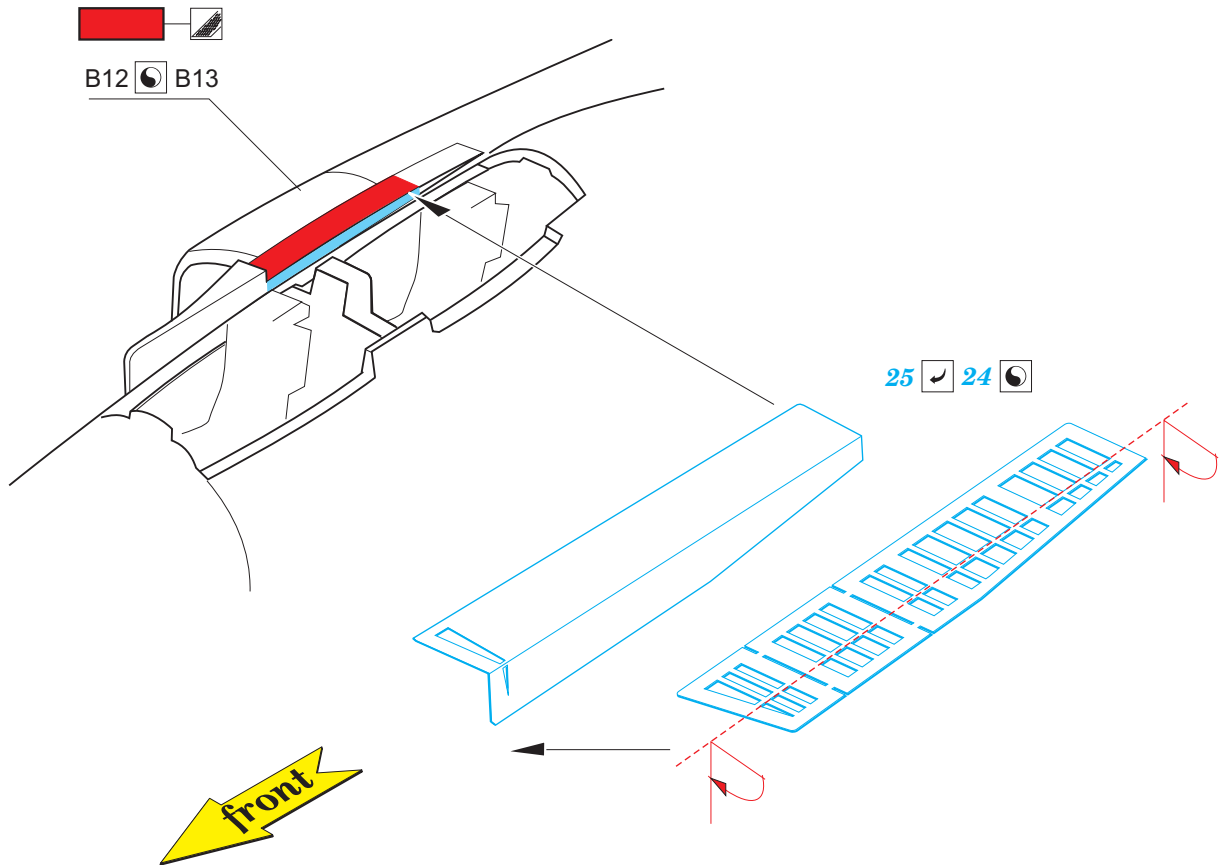

upper side of air intakes