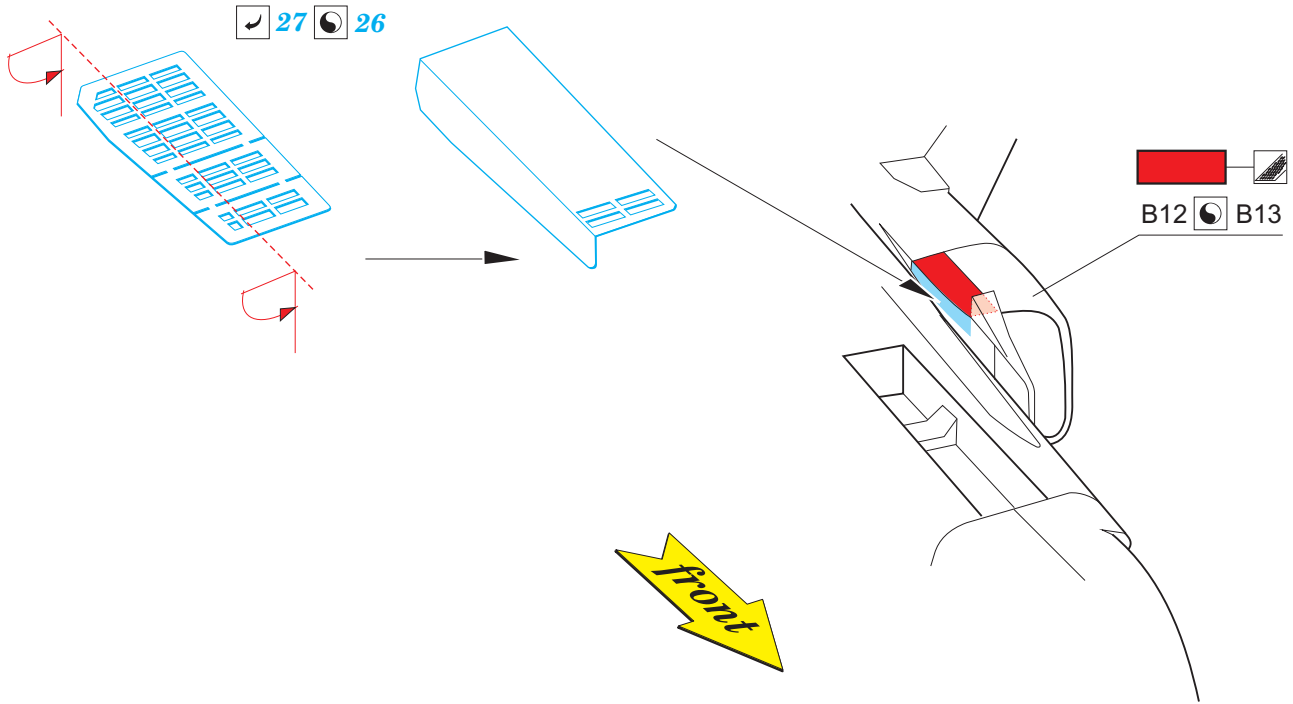

Phantom FGR.2 undercarriage

eduard

72 686

1/72

detail set for 1/72 AIRFIX kit • sada detailů pro stavebnici 1/72 AIRFIX

- APPLY EXPRESS MASK AND PAINT BEFORE GLUING
POUŽIT EXPRESS MASK NABARVIT PŘED SLEPENÍM
 - SYMMETRICAL ASSEMBLY
SYMETRICKÁ MONTÁŽ
 - REMOVE
ODSTRANIT
 - GRIND
OBROUSIT
 - DRILL HOLE
VRTAT OTVOR
 - COLORED ETCHED PARTS
LEPTANÉ BAREVNÉ DÍLY
 - ETCHED PARTS
LEPTANÉ NEBAREVNÉ DÍLY
 - ORIGINAL KIT PARTS
PŮVODNÍ DÍLY STAVEBNICE
- BEND
OHNOUT
 - OPTION
VOLBA
 - REPLACE
NAHRADIT

ORIGINAL KIT PARTS PŮVODNÍ DÍLY STAVEBNICE	PHOTO-ETCHED PARTS LEPTANÉ DÍLY	PARTS TO BE REMOVED DÍLY K ODSTRANĚNÍ	FILL TMELIT
---	------------------------------------	--	----------------

lower side of air intakes