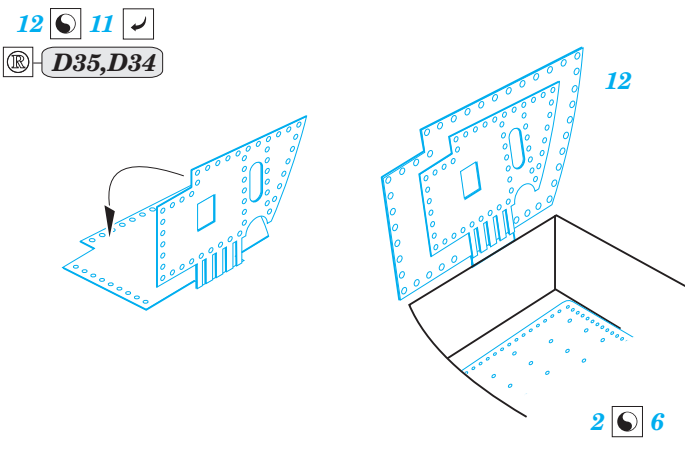

Phantom FGR.2 undercarriage

eduard

72 686

1/72

detail set for 1/72 AIRFIX kit • sada detailů pro stavebnici 1/72 AIRFIX

- APPLY EXPRESS MASK AND PAINT BEFORE GLUING
POUŽIT EXPRESS MASK NABARVIT PŘED SLEPENÍM
 - SYMMETRICAL ASSEMBLY
SYMETRICKÁ MONTÁŽ
 - REMOVE
ODSTRANIT
 - GRIND
OBROUSIT
 - DRILL HOLE
VRTAT OTVOR
 - COLORED ETCHED PARTS
LEPTANÉ BAREVNÉ DÍLY
 - ETCHED PARTS
LEPTANÉ NEBAREVNÉ DÍLY
 - ORIGINAL KIT PARTS
PŮVODNÍ DÍLY STAVEBNICE
- BEND
OHNOUT
 - OPTION
VOLBA
 - REPLACE
NAHRADIT

ORIGINAL KIT PARTS PŮVODNÍ DÍLY STAVEBNICE	PHOTO-ETCHED PARTS LEPTANÉ DÍLY	PARTS TO BE REMOVED DÍLY K ODSTRANĚNÍ	FILL TMELIT
---	------------------------------------	--	----------------

lower side of air intakes