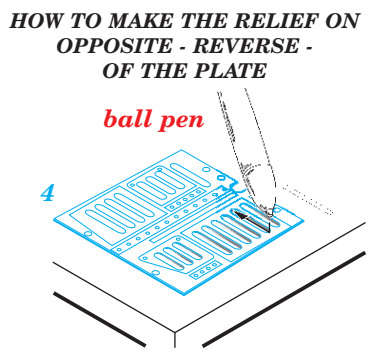

Phantom FGR.2 undercarriage

eduard

72 686

1/72

detail set for 1/72 AIRFIX kit • sada detailů pro stavebnici 1/72 AIRFIX

- APPLY EXPRESS MASK AND PAINT BEFORE GLUING
POUŽIT EXPRESS MASK NABARVIT PŘED SLEPENÍM
 - SYMMETRICAL ASSEMBLY
SYMETRICKÁ MONTÁŽ
 - REMOVE
ODSTRANIT
 - GRIND
OBROUSIT
 - DRILL HOLE
VRTAT OTVOR
 - COLORED ETCHED PARTS
LEPTANÉ BAREVNÉ DÍLY
 - ETCHED PARTS
LEPTANÉ NEBAREVNÉ DÍLY
 - ORIGINAL KIT PARTS
PŮVODNÍ DÍLY STAVEBNICE
- BEND
OHNOUT
 - OPTION
VOLBA
 - REPLACE
NAHRADIT

ORIGINAL KIT PARTS PŮVODNÍ DÍLY STAVEBNICE	PHOTO-ETCHED PARTS LEPTANÉ DÍLY	PARTS TO BE REMOVED DÍLY K ODSTRANĚNÍ	FILL TMELIT
---	------------------------------------	--	----------------

lower side of air intakes