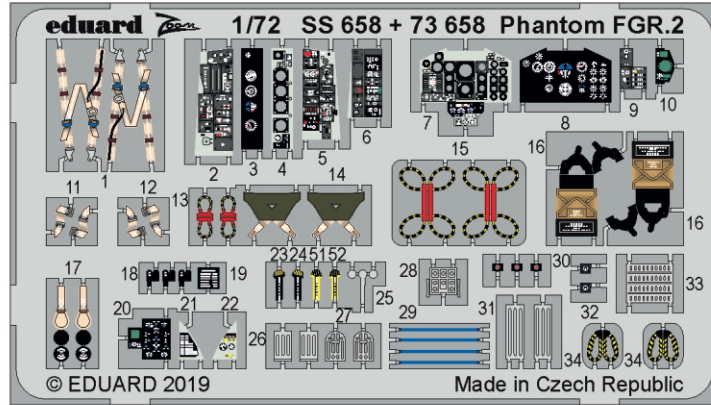

Phantom FGR.2 undercarriage

eduard

72 686

1/72

detail set for 1/72 AIRFIX kit • sada detailů pro stavebnici 1/72 AIRFIX

- APPLY EXPRESS MASK AND PAINT BEFORE GLUING
POUŽIT EXPRESS MASK NABARVIT PŘED SLEPENÍM
 - SYMMETRICAL ASSEMBLY
SYMETRICKÁ MONTÁŽ
 - REMOVE
ODSTRANIT
 - GRIND
OBROUSIT
 - DRILL HOLE
VRTAT OTVOR
 - COLORED ETCHED PARTS
LEPTANÉ BAREVNÉ DÍLY
 - ETCHED PARTS
LEPTANÉ NEBAREVNÉ DÍLY
 - ORIGINAL KIT PARTS
PŮVODNÍ DÍLY STAVEBNICE
- BEND
OHNOUT
 - OPTION
VOLBA
 - REPLACE
NAHRADIT

ORIGINAL KIT PARTS PŮVODNÍ DÍLY STAVEBNICE	PHOTO-ETCHED PARTS LEPTANÉ DÍLY	PARTS TO BE REMOVED DÍLY K ODSTRANĚNÍ	FILL TMELIT
---	------------------------------------	--	----------------

lower side of air intakes

upper side of air intakes

Related products: 73 658 Phantom FGR.2 1/72

Related products: CX 538