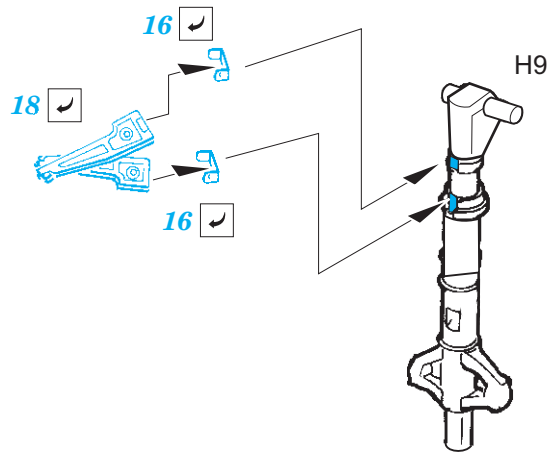

Phantom FGR.2 undercarriage

eduard

72 686

1/72

detail set for 1/72 AIRFIX kit • sada detailů pro stavebnici 1/72 AIRFIX

- APPLY EXPRESS MASK AND PAINT BEFORE GLUING
POUŽIT EXPRESS MASK NABARVIT PŘED SLEPENÍM
 - SYMMETRICAL ASSEMBLY
SYMETRICKÁ MONTÁŽ
 - REMOVE
ODSTRANIT
 - GRIND
OBROUSIT
 - DRILL HOLE
VRTAT OTVOR
 - COLORED ETCHED PARTS
LEPTANÉ BAREVNÉ DÍLY
 - ETCHED PARTS
LEPTANÉ NEBAREVNÉ DÍLY
 - ORIGINAL KIT PARTS
PŮVODNÍ DÍLY STAVEBNICE
- BEND
OHNOUT
 - OPTION
VOLBA
 - REPLACE
NAHRADIT

ORIGINAL KIT PARTS PŮVODNÍ DÍLY STAVEBNICE	PHOTO-ETCHED PARTS LEPTANÉ DÍLY	PARTS TO BE REMOVED DÍLY K ODSTRANĚNÍ	FILL TMELIT
---	------------------------------------	--	----------------

lower side of air intakes