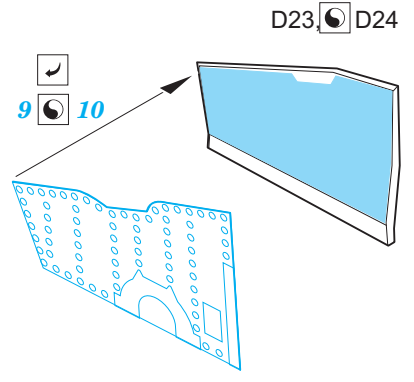

Phantom FGR.2 undercarriage

eduard

72 686

1/72

detail set for 1/72 AIRFIX kit • sada detailů pro stavebnici 1/72 AIRFIX

- APPLY EXPRESS MASK AND PAINT BEFORE GLUING
POUŽIT EXPRESS MASK NABARVIT PŘED SLEPENÍM
 - SYMMETRICAL ASSEMBLY
SYMETRICKÁ MONTÁŽ
 - REMOVE
ODSTRANIT
 - GRIND
OBROUSIT
 - DRILL HOLE
VRTAT OTVOR
 - COLORED ETCHED PARTS
LEPTANÉ BAREVNÉ DÍLY
 - ETCHED PARTS
LEPTANÉ NEBAREVNÉ DÍLY
 - ORIGINAL KIT PARTS
PŮVODNÍ DÍLY STAVEBNICE
- BEND
OHNOUT
 - OPTION
VOLBA
 - REPLACE
NAHRADIT

ORIGINAL KIT PARTS PŮVODNÍ DÍLY STAVEBNICE	PHOTO-ETCHED PARTS LEPTANÉ DÍLY	PARTS TO BE REMOVED DÍLY K ODSTRANĚNÍ	FILL TMELIT
---	------------------------------------	--	----------------

lower side of air intakes