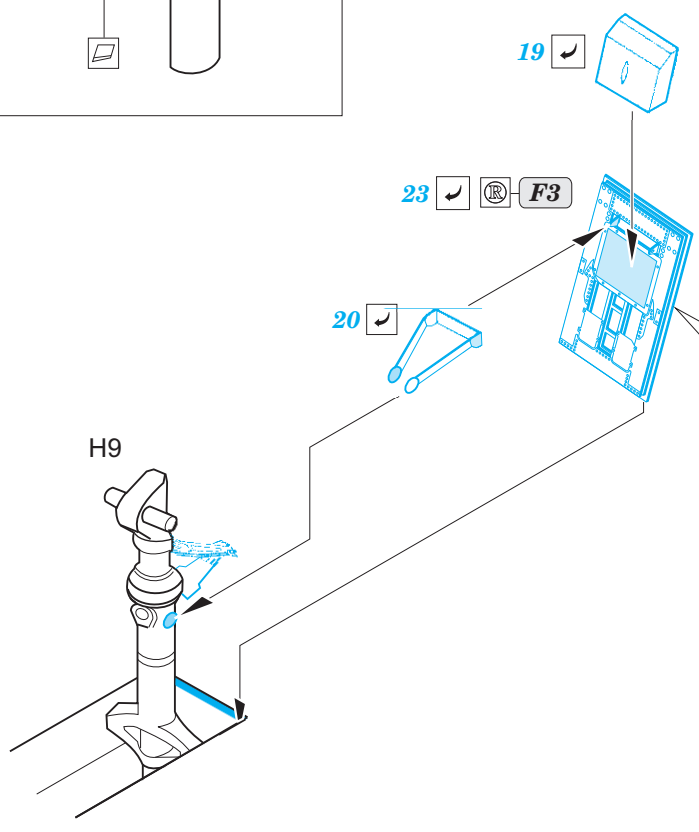

Phantom FGR.2 undercarriage

eduard

72 686

1/72

detail set for 1/72 AIRFIX kit • sada detailů pro stavebnici 1/72 AIRFIX

- APPLY EXPRESS MASK AND PAINT BEFORE GLUING
POUŽIT EXPRESS MASK NABARVIT PŘED SLEPENÍM
 - SYMMETRICAL ASSEMBLY
SYMETRICKÁ MONTÁŽ
 - REMOVE
ODSTRANIT
 - GRIND
OBROUSIT
 - DRILL HOLE
VRTAT OTVOR
 - COLORED ETCHED PARTS
LEPTANÉ BAREVNÉ DÍLY
 - ETCHED PARTS
LEPTANÉ NEBAREVNÉ DÍLY
 - ORIGINAL KIT PARTS
PŮVODNÍ DÍLY STAVEBNICE
- BEND
OHNOUT
 - OPTION
VOLBA
 - REPLACE
NAHRADIT

ORIGINAL KIT PARTS PŮVODNÍ DÍLY STAVEBNICE	PHOTO-ETCHED PARTS LEPTANÉ DÍLY	PARTS TO BE REMOVED DÍLY K ODSTRANĚNÍ	FILL TMELIT
---	------------------------------------	--	----------------

lower side of air intakes