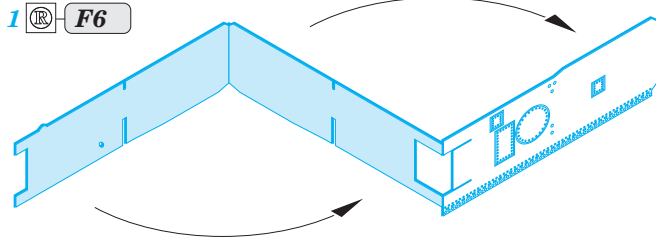

Phantom FGR.2 undercarriage

eduard

72 686

1/72

detail set for 1/72 AIRFIX kit • sada detailů pro stavebnici 1/72 AIRFIX

- APPLY EXPRESS MASK AND PAINT BEFORE GLUING
POUŽIT EXPRESS MASK NABARVIT PŘED SLEPENÍM
 - SYMMETRICAL ASSEMBLY
SYMETRICKÁ MONTÁŽ
 - REMOVE
ODSTRANIT
 - GRIND
OBROUSIT
 - DRILL HOLE
VRTAT OTVOR
 - COLORED ETCHED PARTS
LEPTANÉ BAREVNÉ DÍLY
 - ETCHED PARTS
LEPTANÉ NEBAREVNÉ DÍLY
 - ORIGINAL KIT PARTS
PŮVODNÍ DÍLY STAVEBNICE
- BEND
OHNOUT
 - OPTION
VOLBA
 - REPLACE
NAHRADIT

ORIGINAL KIT PARTS PŮVODNÍ DÍLY STAVEBNICE	PHOTO-ETCHED PARTS LEPTANÉ DÍLY	PARTS TO BE REMOVED DÍLY K ODSTRANĚNÍ	FILL TMELIT
---	------------------------------------	--	----------------

lower side of air intakes