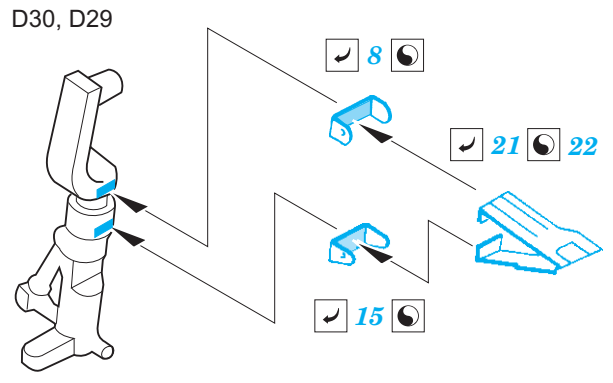

Phantom FGR.2 undercarriage

eduard

72 686

1/72

detail set for 1/72 AIRFIX kit • sada detailů pro stavebnici 1/72 AIRFIX

- APPLY EXPRESS MASK AND PAINT BEFORE GLUING
POUŽIT EXPRESS MASK NABARVIT PŘED SLEPENÍM
 - SYMMETRICAL ASSEMBLY
SYMETRICKÁ MONTÁŽ
 - REMOVE
ODSTRANIT
 - GRIND
OBROUSIT
 - DRILL HOLE
VRTAT OTVOR
 - COLORED ETCHED PARTS
LEPTANÉ BAREVNÉ DÍLY
 - ETCHED PARTS
LEPTANÉ NEBAREVNÉ DÍLY
 - ORIGINAL KIT PARTS
PŮVODNÍ DÍLY STAVEBNICE
- BEND
OHNOUT
 - OPTION
VOLBA
 - REPLACE
NAHRADIT

ORIGINAL KIT PARTS PŮVODNÍ DÍLY STAVEBNICE	PHOTO-ETCHED PARTS LEPTANÉ DÍLY	PARTS TO BE REMOVED DÍLY K ODSTRANĚNÍ	FILL TMELIT
---	------------------------------------	--	----------------

lower side of air intakes