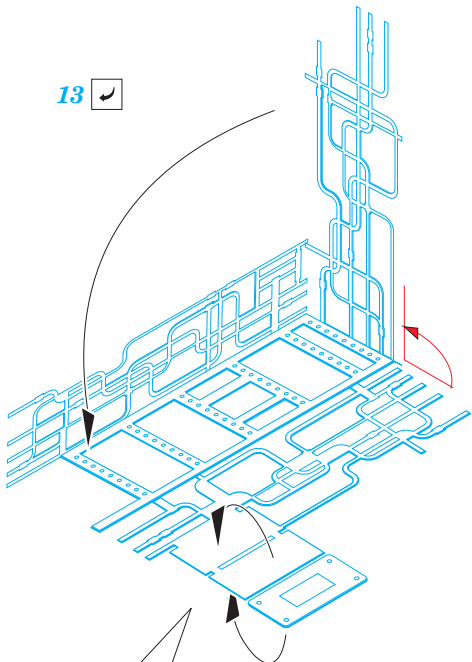

Phantom FGR.2 undercarriage

eduard

72 686

1/72

detail set for 1/72 AIRFIX kit • sada detailů pro stavebnici 1/72 AIRFIX

- APPLY EXPRESS MASK AND PAINT BEFORE GLUING
POUŽIT EXPRESS MASK NABARVIT PŘED SLEPENÍM
 - SYMMETRICAL ASSEMBLY
SYMETRICKÁ MONTÁŽ
 - REMOVE
ODSTRANIT
 - GRIND
OBROUSIT
 - DRILL HOLE
VRTAT OTVOR
 - COLORED ETCHED PARTS
LEPTANÉ BAREVNÉ DÍLY
 - ETCHED PARTS
LEPTANÉ NEBAREVNÉ DÍLY
 - ORIGINAL KIT PARTS
PŮVODNÍ DÍLY STAVEBNICE
- BEND
OHNOUT
 - OPTION
VOLBA
 - REPLACE
NAHRADIT

ORIGINAL KIT PARTS PŮVODNÍ DÍLY STAVEBNICE	PHOTO-ETCHED PARTS LEPTANÉ DÍLY	PARTS TO BE REMOVED DÍLY K ODSTRANĚNÍ	FILL TMELIT
---	------------------------------------	--	----------------

lower side of air intakes