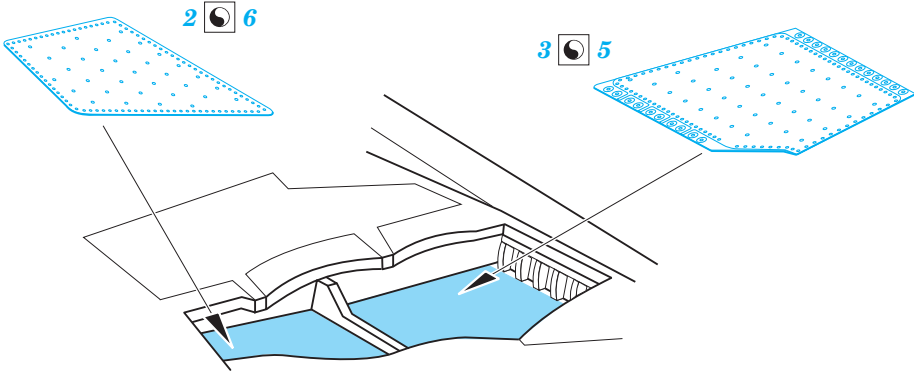

Phantom FGR.2 undercarriage

eduard

72 686

1/72

detail set for 1/72 AIRFIX kit • sada detailů pro stavebnici 1/72 AIRFIX

- APPLY EXPRESS MASK AND PAINT BEFORE GLUING
POUŽIT EXPRESS MASK NABARVIT PŘED SLEPENÍM
 - SYMMETRICAL ASSEMBLY
SYMETRICKÁ MONTÁŽ
 - REMOVE
ODSTRANIT
 - GRIND
OBROUSIT
 - DRILL HOLE
VRTAT OTVOR
 - COLORED ETCHED PARTS
LEPTANÉ BAREVNÉ DÍLY
 - ETCHED PARTS
LEPTANÉ NEBAREVNÉ DÍLY
 - ORIGINAL KIT PARTS
PŮVODNÍ DÍLY STAVEBNICE
- BEND
OHNOUT
 - OPTION
VOLBA
 - REPLACE
NAHRADIT

ORIGINAL KIT PARTS PŮVODNÍ DÍLY STAVEBNICE	PHOTO-ETCHED PARTS LEPTANÉ DÍLY	PARTS TO BE REMOVED DÍLY K ODSTRANĚNÍ	FILL TMELIT
---	------------------------------------	--	----------------

lower side of air intakes