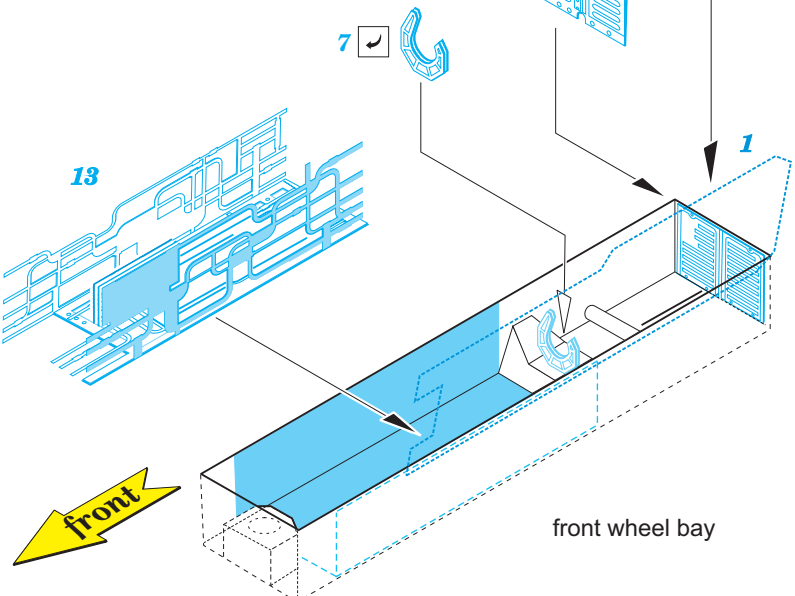

Phantom FGR.2 undercarriage

eduard

72 686

1/72

detail set for 1/72 AIRFIX kit • sada detailů pro stavebnici 1/72 AIRFIX

- APPLY EXPRESS MASK AND PAINT BEFORE GLUING
POUŽIT EXPRESS MASK NABARVIT PŘED SLEPENÍM
 - SYMMETRICAL ASSEMBLY
SYMETRICKÁ MONTÁŽ
 - REMOVE
ODSTRANIT
 - GRIND
OBROUSIT
 - DRILL HOLE
VRTAT OTVOR
 - COLORED ETCHED PARTS
LEPTANÉ BAREVNÉ DÍLY
 - ETCHED PARTS
LEPTANÉ NEBAREVNÉ DÍLY
 - ORIGINAL KIT PARTS
PŮVODNÍ DÍLY STAVEBNICE
- BEND
OHNOUT
 - OPTION
VOLBA
 - REPLACE
NAHRADIT

ORIGINAL KIT PARTS PŮVODNÍ DÍLY STAVEBNICE	PHOTO-ETCHED PARTS LEPTANÉ DÍLY	PARTS TO BE REMOVED DÍLY K ODSTRANĚNÍ	FILL TMELIT
---	------------------------------------	--	----------------

lower side of air intakes