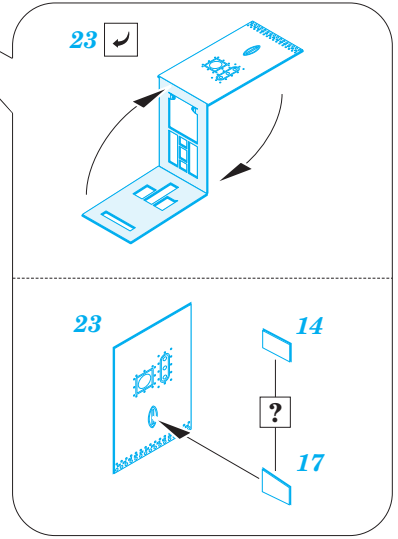

Phantom FGR.2 undercarriage

eduard

72 686

1/72

detail set for 1/72 AIRFIX kit • sada detailů pro stavebnici 1/72 AIRFIX

- APPLY EXPRESS MASK AND PAINT BEFORE GLUING
POUŽIT EXPRESS MASK NABARVIT PŘED SLEPENÍM
 - SYMMETRICAL ASSEMBLY
SYMETRICKÁ MONTÁŽ
 - REMOVE
ODSTRANIT
 - GRIND
OBROUSIT
 - DRILL HOLE
VRTAT OTVOR
 - COLORED ETCHED PARTS
LEPTANÉ BAREVNÉ DÍLY
 - ETCHED PARTS
LEPTANÉ NEBAREVNÉ DÍLY
 - ORIGINAL KIT PARTS
PŮVODNÍ DÍLY STAVEBNICE
- BEND
OHNOUT
 - OPTION
VOLBA
 - REPLACE
NAHRADIT

ORIGINAL KIT PARTS PŮVODNÍ DÍLY STAVEBNICE	PHOTO-ETCHED PARTS LEPTANÉ DÍLY	PARTS TO BE REMOVED DÍLY K ODSTRANĚNÍ	FILL TMELIT
---	------------------------------------	--	----------------

lower side of air intakes