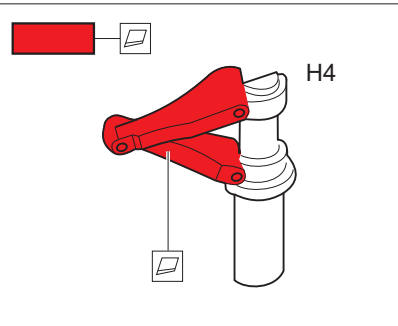

Phantom FGR.2 undercarriage

eduard

72 686

1/72

detail set for 1/72 AIRFIX kit • sada detailů pro stavebnici 1/72 AIRFIX

- APPLY EXPRESS MASK AND PAINT BEFORE GLUING
POUŽIT EXPRESS MASK NABARVIT PŘED SLEPENÍM
 - SYMMETRICAL ASSEMBLY
SYMETRICKÁ MONTÁŽ
 - REMOVE
ODSTRANIT
 - GRIND
OBROUSIT
 - DRILL HOLE
VRTAT OTVOR
 - COLORED ETCHED PARTS
LEPTANÉ BAREVNÉ DÍLY
 - ETCHED PARTS
LEPTANÉ NEBAREVNÉ DÍLY
 - ORIGINAL KIT PARTS
PŮVODNÍ DÍLY STAVEBNICE
- BEND
OHNOUT
 - OPTION
VOLBA
 - REPLACE
NAHRADIT

ORIGINAL KIT PARTS PŮVODNÍ DÍLY STAVEBNICE	PHOTO-ETCHED PARTS LEPTANÉ DÍLY	PARTS TO BE REMOVED DÍLY K ODSTRANĚNÍ	FILL TMELIT
---	------------------------------------	--	----------------

lower side of air intakes