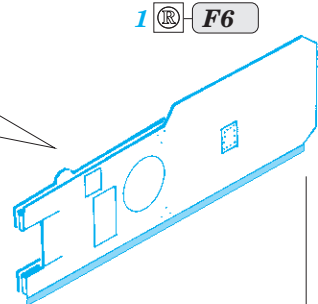

Phantom FGR.2 undercarriage

eduard

72 686

1/72

detail set for 1/72 AIRFIX kit • sada detailů pro stavebnici 1/72 AIRFIX

- APPLY EXPRESS MASK AND PAINT BEFORE GLUING
POUŽIT EXPRESS MASK NABARVIT PŘED SLEPENÍM
 - SYMMETRICAL ASSEMBLY
SYMETRICKÁ MONTÁŽ
 - REMOVE
ODSTRANIT
 - GRIND
OBROUSIT
 - DRILL HOLE
VRTAT OTVOR
 - COLORED ETCHED PARTS
LEPTANÉ BAREVNÉ DÍLY
 - ETCHED PARTS
LEPTANÉ NEBAREVNÉ DÍLY
 - ORIGINAL KIT PARTS
PŮVODNÍ DÍLY STAVEBNICE
- BEND
OHNOUT
 - OPTION
VOLBA
 - REPLACE
NAHRADIT

ORIGINAL KIT PARTS PŮVODNÍ DÍLY STAVEBNICE	PHOTO-ETCHED PARTS LEPTANÉ DÍLY	PARTS TO BE REMOVED DÍLY K ODSTRANĚNÍ	FILL TMELIT
---	------------------------------------	--	----------------

lower side of air intakes