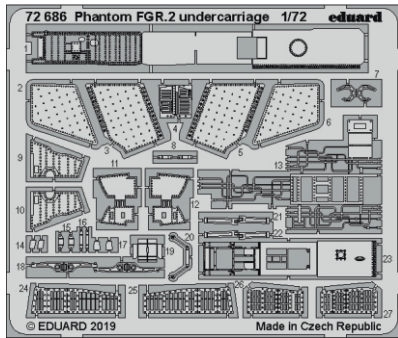

Phantom FGR.2 undercarriage

eduard

72 686

1/72

detail set for 1/72 AIRFIX kit • sada detailů pro stavebnici 1/72 AIRFIX

- APPLY EXPRESS MASK AND PAINT BEFORE GLUING
POUŽIT EXPRESS MASK NABARVIT PŘED SLEPENÍM
 - SYMMETRICAL ASSEMBLY
SYMETRICKÁ MONTÁŽ
 - REMOVE
ODSTRANIT
 - GRIND
OBROUSIT
 - DRILL HOLE
VRTAT OTVOR
 - COLORED ETCHED PARTS
LEPTANÉ BAREVNÉ DÍLY
 - ETCHED PARTS
LEPTANÉ NEBAREVNÉ DÍLY
 - ORIGINAL KIT PARTS
PŮVODNÍ DÍLY STAVEBNICE
- BEND
OHNOUT
 - OPTION
VOLBA
 - REPLACE
NAHRADIT

ORIGINAL KIT PARTS PŮVODNÍ DÍLY STAVEBNICE	PHOTO-ETCHED PARTS LEPTANÉ DÍLY	PARTS TO BE REMOVED DÍLY K ODSTRANĚNÍ	FILL TMELIT
---	------------------------------------	--	----------------

lower side of air intakes