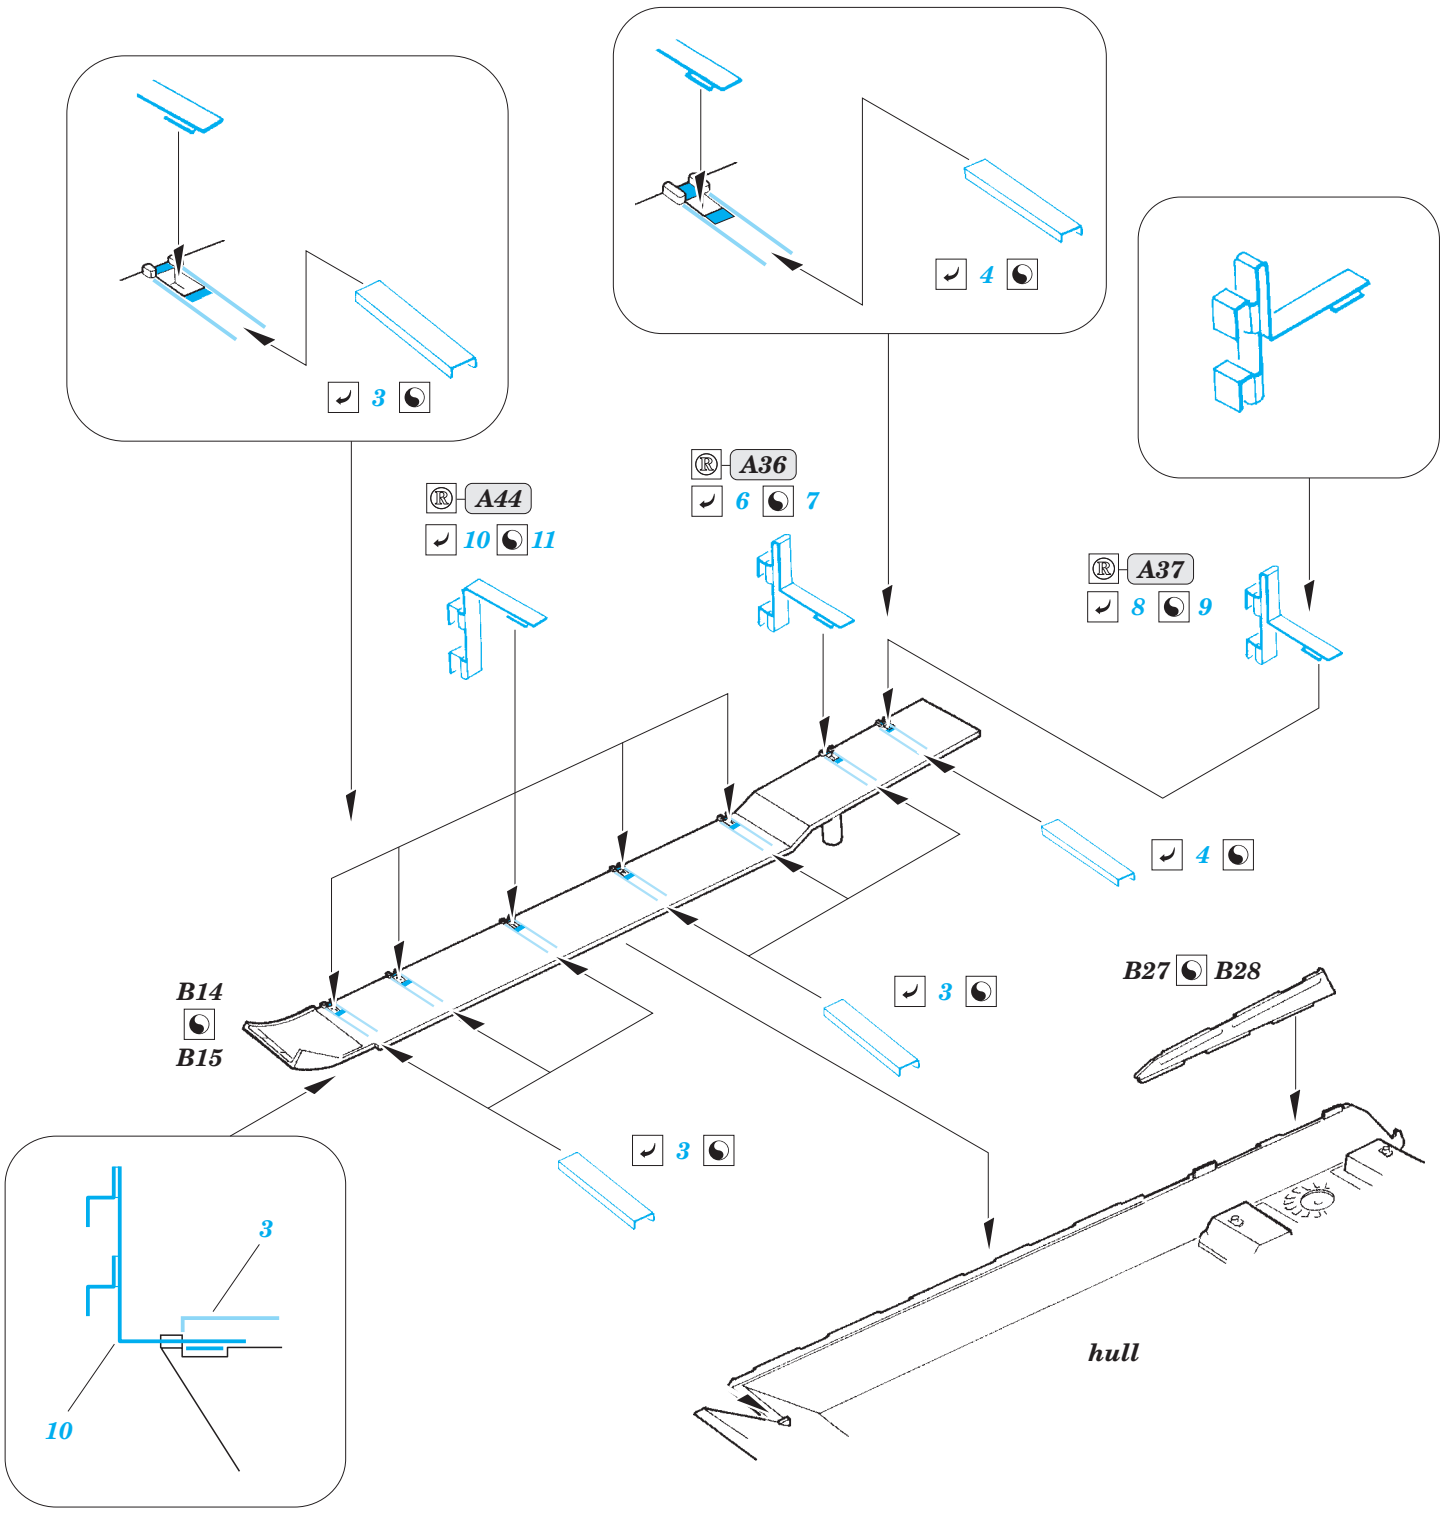

Panther Ausf. D Schürzen

eduard

36 331

detail set for 1/35 TAMIYA No. 35345 kit • sada detailů pro stavebnici 1/35 TAMIYA No. 35345 kit

- ★ APPLY EXPRESS MASK AND PAINT BEFORE GLUING
POUŽIT EXPRESS MASK NABARVIT PŘED SLEPENÍM
- ☉ SYMMETRICAL ASSEMBLY
SYMETRICKÁ MONTÁŽ
- ☐ REMOVE
ODSTRANIT
- ☑ GRIND
OBROUSIT
- ⚪ DRILL HOLE
VRTAT OTVOR
- 1 COLORED ETCHED PARTS
LEPTANÉ BAREVNÉ DÍLY
- 1 ETCHED PARTS
LEPTANÉ NEBAREVNÉ DÍLY
- 1 ORIGINAL KIT PARTS
PŮVODNÍ DÍLY STAVEBNICE
- ↪ BEND
OHNOUT
- ? OPTION
VOLBA
- Ⓜ REPLACE
NAHRADIT

ORIGINAL KIT PARTS
PŮVODNÍ DÍLY STAVEBNICE
 PHOTO-ETCHED PARTS
LEPTANÉ DÍLY
 PARTS TO BE REMOVED
DÍLY K ODSTRANĚNÍ
 FILL
TMELIT

Related products: 36 328 Panther Ausf.D Zimmerit Horizontal