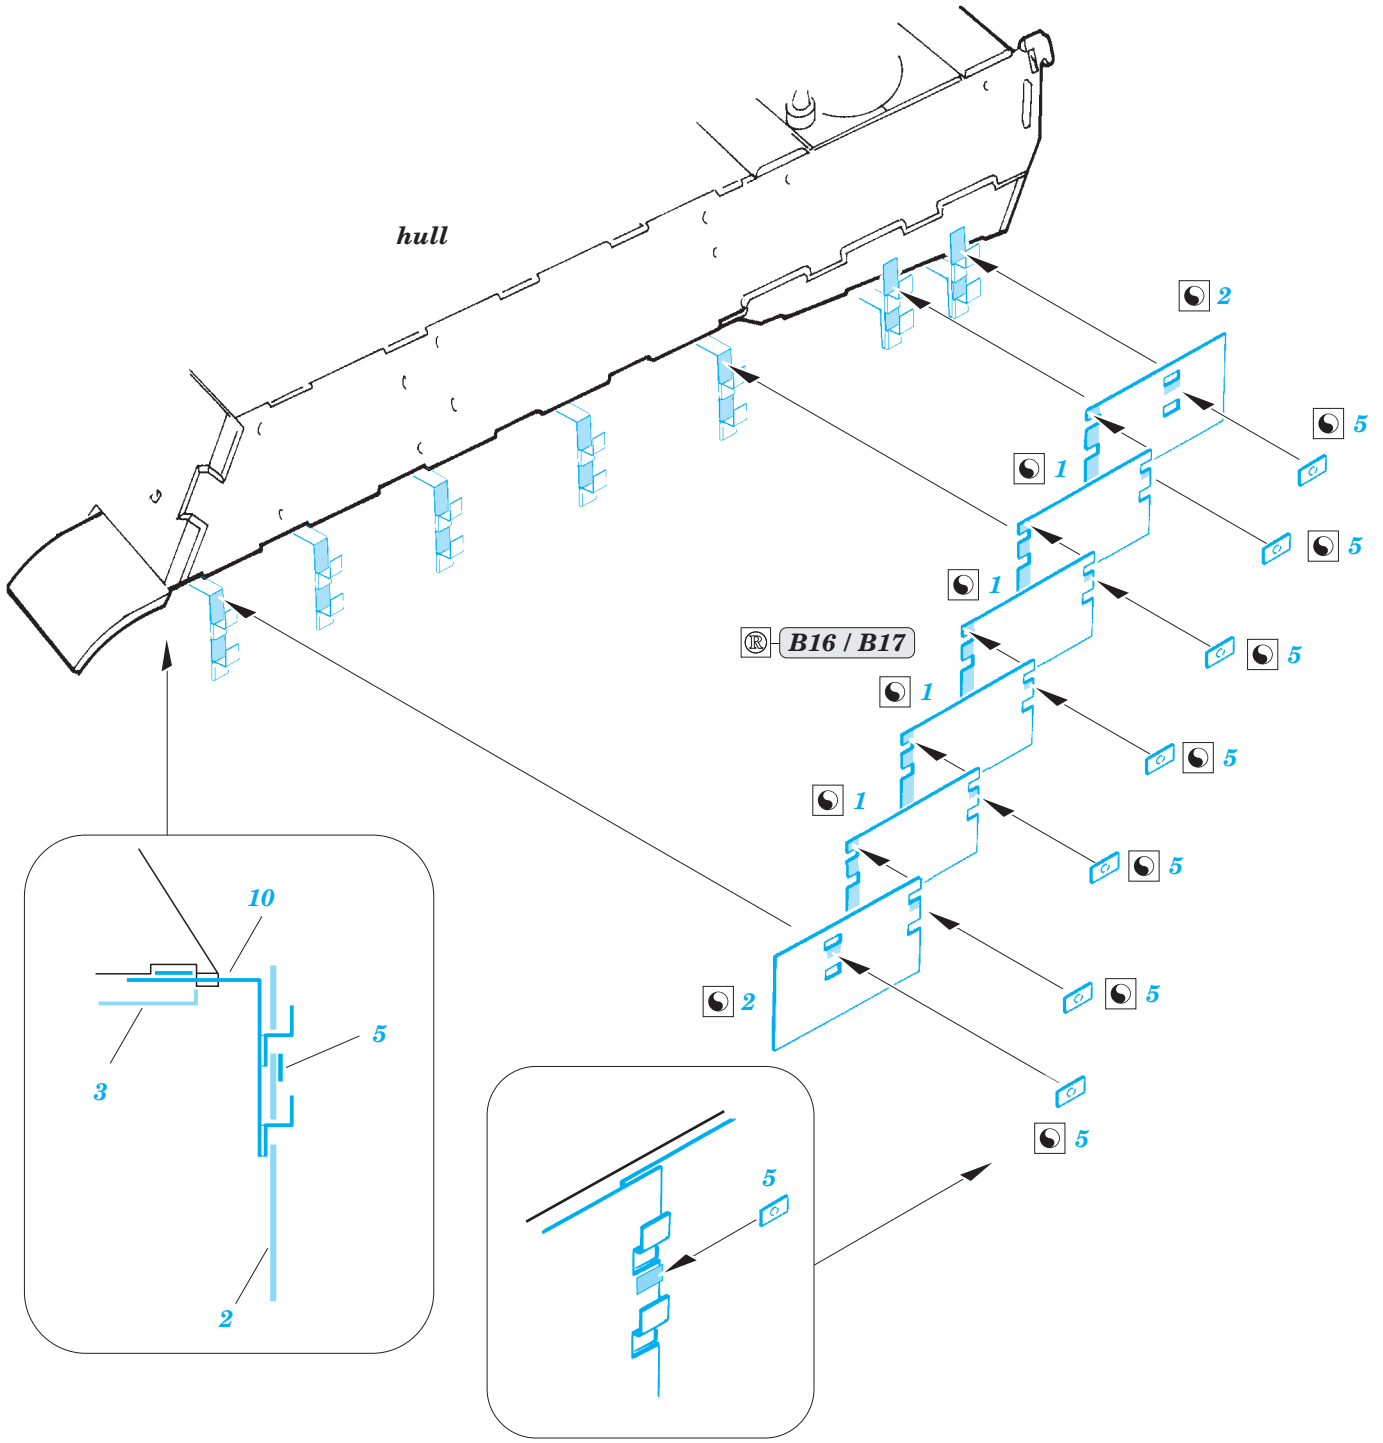

Panther Ausf. D Schürzen

eduard

36 331

detail set for 1/35 TAMIYA No. 35345 kit • sada detailů pro stavebnici 1/35 TAMIYA No. 35345 kit

- ★ APPLY EXPRESS MASK AND PAINT BEFORE GLUING
POUŽIT EXPRESS MASK NABARVIT PŘED SLEPENÍM
- ☉ SYMMETRICAL ASSEMBLY
SYMETRICKÁ MONTÁŽ
- ☐ REMOVE
ODSTRANIT
- ☑ GRIND
OBROUSIT
- ⚪ DRILL HOLE
VRTAT OTVOR
- 1 COLORED ETCHED PARTS
LEPTANÉ BAREVNÉ DÍLY
- 1 ETCHED PARTS
LEPTANÉ NEBAREVNÉ DÍLY
- 1 ORIGINAL KIT PARTS
PŮVODNÍ DÍLY STAVEBNICE
- ↪ BEND
OHNOUT
- ? OPTION
VOLBA
- Ⓜ REPLACE
NAHRADIT

ORIGINAL KIT PARTS
PŮVODNÍ DÍLY STAVEBNICE
 PHOTO-ETCHED PARTS
LEPTANÉ DÍLY
 PARTS TO BE REMOVED
DÍLY K ODSTRANĚNÍ
 FILL
TMELIT

Related products: 36 328 Panther Ausf.D Zimmerit Horizontal