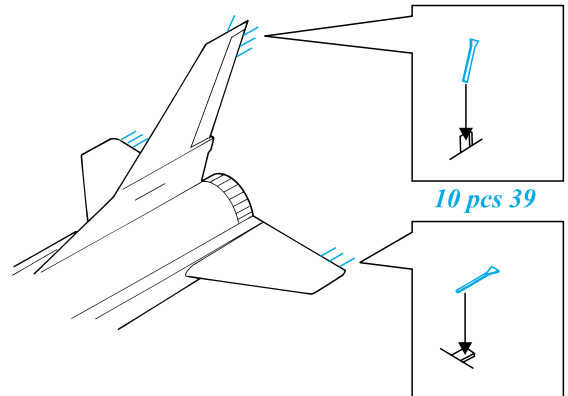

F-16CJ Fighting Falcon

1/48 scale detail set for Hasegawa kit • sada detailů pro model Hasegawa 1/48

eduard

48 331

- SYMMETRICAL ASSEMBLY
SYMETRICKÁ MONTÁŽ
- REMOVE
ODSTRANIT
- BEND
OHNOUT
- REPLACE
NAHRADIT
- GRIND
OBROUSIT
- OPTION
VOLBA

ORIGINAL KIT PARTS
PŮVODNÍ DÍLY STAVEBNICE

PHOTO-ETCHED PARTS
LEPTANÉ DÍLY

PARTS TO BE REMOVED
DÍLY K ODSTRANĚNÍ

A EJECTION SEAT

B INTERIOR

C HUD

D AIR BRAKES

E UNDERCARRIAGE

F AFTERBURNER RING

G CANOPY

H EXTERNAL PARTS

References: - Pod lupa Nr.9 F-16A/C
 - F-16 - WALK AROUND, Squadron/ Signal Publications
 - The Aircraft Walkaround Center <http://www5.50megs.com/robertlundin>
 - In detail & scale No.3 - F-16A/B Fighting Falcon