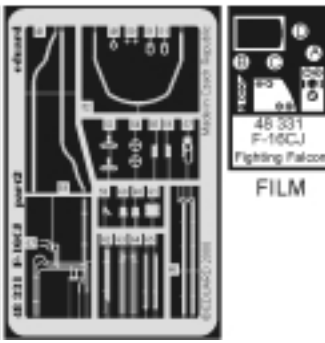

F-16CJ Fighting Falcon

1/48 scale detail set for Hasegawa kit • sada detailů pro model Hasegawa 1/48

eduard

48 331

- SYMMETRICAL ASSEMBLY
SYMETRICKÁ MONTÁŽ
- REMOVE
ODSTRANIT
- BEND
OHNOUT
- REPLACE
NAHRADIT
- GRIND
OBROUSIT
- OPTION
VOLBA

ORIGINAL KIT PARTS
PŮVODNÍ DÍLY STAVEBNICE

PHOTO-ETCHED PARTS
LEPTANÉ DÍLY

PARTS TO BE REMOVED
DÍLY K ODSTRANĚNÍ

A EJECTION SEAT

B INTERIOR

C HUD

D AIR BRAKES

E UNDERCARRIAGE

F AFTERBURNER RING

G CANOPY

H EXTERNAL PARTS

References: - Pod lupa Nr.9 F-16A/C
 - F-16 - WALK AROUND, Squadron/ Signal Publications
 - The Aircraft Walkaround Center <http://www5.50megs.com/robertlundin>
 - In detail & scale No.3 - F-16A/B Fighting Falcon