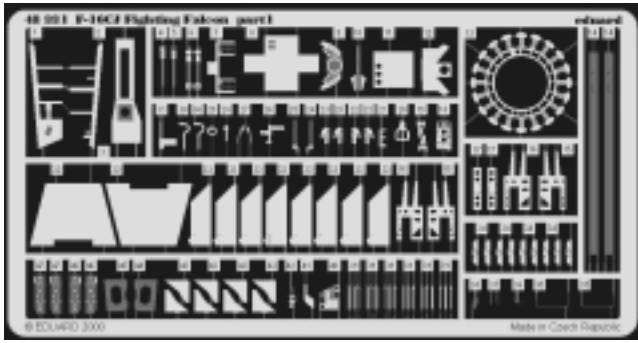

F-16CJ Fighting Falcon

1/48 scale detail set for Hasegawa kit • sada detailů pro model Hasegawa 1/48

eduard

48 331

- SYMMETRICAL ASSEMBLY
SYMETRICKÁ MONTÁŽ
- REMOVE
ODSTRANIT
- BEND
OHNOUT
- REPLACE
NAHRADIT
- GRIND
OBROUSIT
- OPTION
VOLBA

ORIGINAL KIT PARTS
PŮVODNÍ DÍLY STAVEBNICE

PHOTO-ETCHED PARTS
LEPTANÉ DÍLY

PARTS TO BE REMOVED
DÍLY K ODSTRANĚNÍ

A EJECTION SEAT

B INTERIOR

C HUD

D AIR BRAKES

E UNDERCARRIAGE