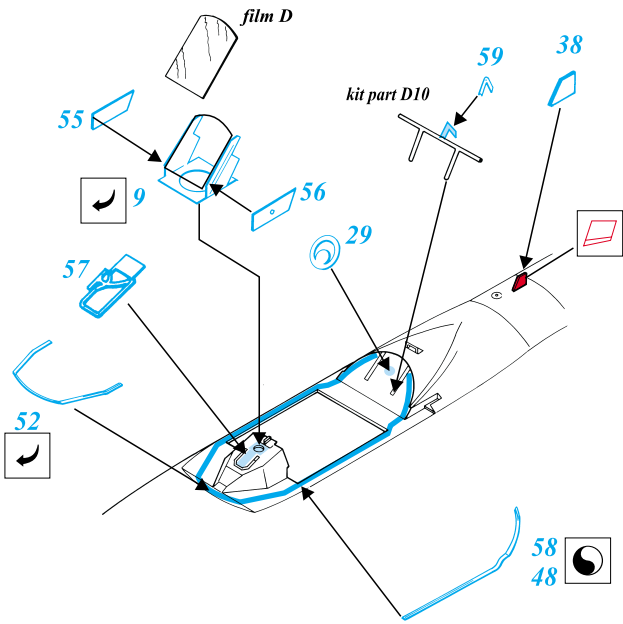

F-16CJ Fighting Falcon

1/48 scale detail set for Hasegawa kit • sada detailů pro model Hasegawa 1/48

eduard

48 331

- SYMMETRICAL ASSEMBLY
SYMETRICKÁ MONTÁŽ
- REMOVE
ODSTRANIT
- BEND
OHNOUT
- REPLACE
NAHRADIT
- GRIND
OBROUSIT
- OPTION
VOLBA

ORIGINAL KIT PARTS
PŮVODNÍ DÍLY STAVEBNICE

PHOTO-ETCHED PARTS
LEPTANÉ DÍLY

PARTS TO BE REMOVED
DÍLY K ODSTRANĚNÍ

A EJECTION SEAT

B INTERIOR

C HUD

D AIR BRAKES

E UNDERCARRIAGE

F AFTERBURNER RING

G CANOPY

H EXTERNAL PARTS

References: - Pod lupa Nr.9 F-16A/C
 - F-16 - WALK AROUND, Squadron/ Signal Publications
 - The Aircraft Walkaround Center <http://www5.50megs.com/robertlundin>
 - In detail & scale No.3 - F-16A/B Fighting Falcon