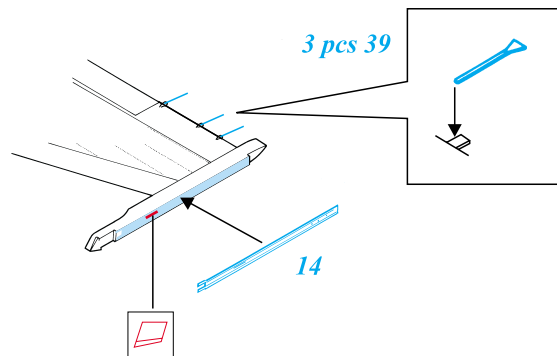

F-16CJ Fighting Falcon

1/48 scale detail set for Hasegawa kit • sada detailů pro model Hasegawa 1/48

eduard

48 331

- SYMMETRICAL ASSEMBLY
SYMETRICKÁ MONTÁŽ
- REMOVE
ODSTRANIT
- BEND
OHNOUT
- REPLACE
NAHRADIT
- GRIND
OBROUSIT
- OPTION
VOLBA

ORIGINAL KIT PARTS
PŮVODNÍ DÍLY STAVEBNICE

PHOTO-ETCHED PARTS
LEPTANÉ DÍLY

PARTS TO BE REMOVED
DÍLY K ODSTRANĚNÍ

A EJECTION SEAT

B INTERIOR

C HUD

D AIR BRAKES

E UNDERCARRIAGE

F AFTERBURNER RING

G CANOPY

H EXTERNAL PARTS

References: - Pod lupa Nr.9 F-16A/C
 - F-16 - WALK AROUND, Squadron/ Signal Publications
 - The Aircraft Walkaround Center <http://www5.50megs.com/robertlundin>
 - In detail & scale No.3 - F-16A/B Fighting Falcon