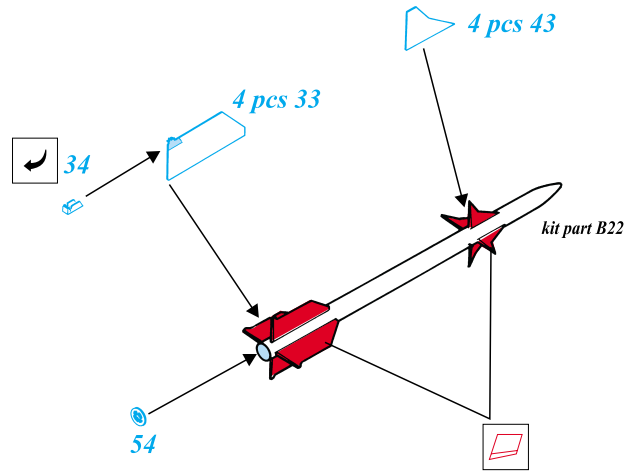

F-16CJ Fighting Falcon

1/48 scale detail set for Hasegawa kit • sada detailů pro model Hasegawa 1/48

eduard

48 331

- SYMMETRICAL ASSEMBLY
SYMETRICKÁ MONTÁŽ
- REMOVE
ODSTRANIT
- BEND
OHNOUT
- REPLACE
NAHRADIT
- GRIND
OBROUSIT
- OPTION
VOLBA

ORIGINAL KIT PARTS
PŮVODNÍ DÍLY STAVEBNICE

PHOTO-ETCHED PARTS
LEPTANÉ DÍLY

PARTS TO BE REMOVED
DÍLY K ODSTRANĚNÍ

A EJECTION SEAT

B INTERIOR

C HUD

D AIR BRAKES

E UNDERCARRIAGE

F AFTERBURNER RING

G CANOPY

H EXTERNAL PARTS

References: - Pod lupa Nr.9 F-16A/C
 - F-16 - WALK AROUND, Squadron/ Signal Publications
 - The Aircraft Walkaround Center <http://www5.50megs.com/robertlundin>
 - In detail & scale No.3 - F-16A/B Fighting Falcon