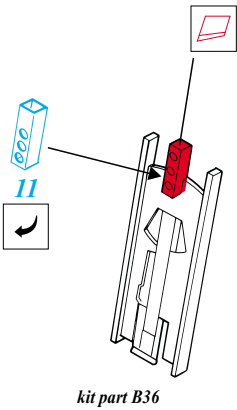

F-16CJ Fighting Falcon

1/48 scale detail set for Hasegawa kit • sada detailů pro model Hasegawa 1/48

eduard

48 331

- SYMMETRICAL ASSEMBLY
SYMETRICKÁ MONTÁŽ
- REMOVE
ODSTRANIT
- BEND
OHNOUT
- REPLACE
NAHRADIT
- GRIND
OBROUSIT
- OPTION
VOLBA

ORIGINAL KIT PARTS
PŮVODNÍ DÍLY STAVEBNICE

PHOTO-ETCHED PARTS
LEPTANÉ DÍLY

PARTS TO BE REMOVED
DÍLY K ODSTRANĚNÍ

A EJECTION SEAT

B INTERIOR

C HUD

D AIR BRAKES

E UNDERCARRIAGE

F AFTERBURNER RING

G CANOPY

H EXTERNAL PARTS

References: - Pod lupa Nr.9 F-16A/C
 - F-16 - WALK AROUND, Squadron/ Signal Publications
 - The Aircraft Walkaround Center <http://www5.50megs.com/robertlundin>
 - In detail & scale No.3 - F-16A/B Fighting Falcon