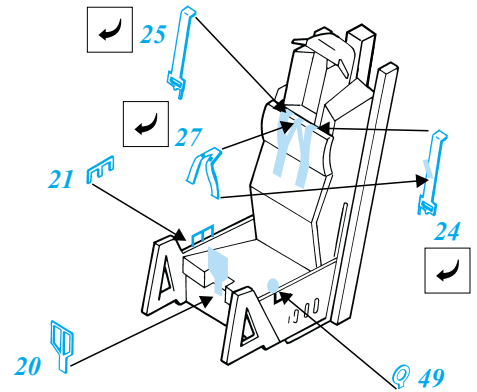

F-16CJ Fighting Falcon

1/48 scale detail set for Hasegawa kit • sada detailů pro model Hasegawa 1/48

eduard

48 331

- SYMMETRICAL ASSEMBLY
SYMETRICKÁ MONTÁŽ
- REMOVE
ODSTRANIT
- BEND
OHNOUT
- REPLACE
NAHRADIT
- GRIND
OBROUSIT
- OPTION
VOLBA

ORIGINAL KIT PARTS
PŮVODNÍ DÍLY STAVEBNICE

PHOTO-ETCHED PARTS
LEPTANÉ DÍLY

PARTS TO BE REMOVED
DÍLY K ODSTRANĚNÍ

A EJECTION SEAT

B INTERIOR

C HUD

D AIR BRAKES

E UNDERCARRIAGE

F AFTERBURNER RING

G CANOPY

H EXTERNAL PARTS

References: - Pod lupa Nr.9 F-16A/C
 - F-16 - WALK AROUND, Squadron/ Signal Publications
 - The Aircraft Walkaround Center <http://www5.50megs.com/robertlundin>
 - In detail & scale No.3 - F-16A/B Fighting Falcon