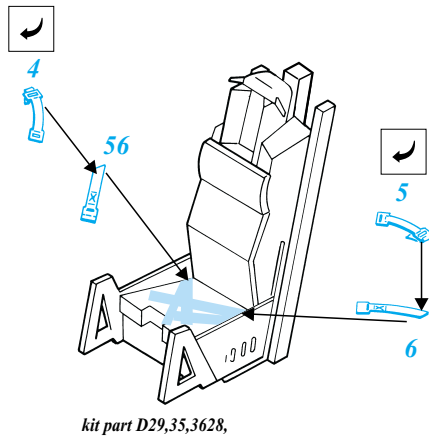

F-16CJ Fighting Falcon

1/48 scale detail set for Hasegawa kit • sada detailů pro model Hasegawa 1/48

eduard

48 331

- SYMMETRICAL ASSEMBLY
SYMETRICKÁ MONTÁŽ
- REMOVE
ODSTRANIT
- BEND
OHNOUT
- REPLACE
NAHRADIT
- GRIND
OBROUSIT
- OPTION
VOLBA

ORIGINAL KIT PARTS
PŮVODNÍ DÍLY STAVEBNICE

PHOTO-ETCHED PARTS
LEPTANÉ DÍLY

PARTS TO BE REMOVED
DÍLY K ODSTRANĚNÍ

A EJECTION SEAT

B INTERIOR

C HUD

D AIR BRAKES

E UNDERCARRIAGE

F AFTERBURNER RING

G CANOPY

H EXTERNAL PARTS

References: - Pod lupa Nr.9 F-16A/C
 - F-16 - WALK AROUND, Squadron/ Signal Publications
 - The Aircraft Walkaround Center <http://www5.50megs.com/robertlundin>
 - In detail & scale No.3 - F-16A/B Fighting Falcon