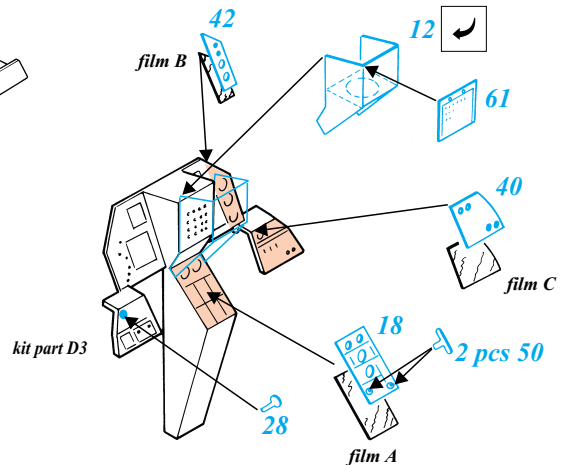

F-16CJ Fighting Falcon

1/48 scale detail set for Hasegawa kit • sada detailů pro model Hasegawa 1/48

eduard

48 331

- SYMMETRICAL ASSEMBLY
SYMETRICKÁ MONTÁŽ
- REMOVE
ODSTRANIT
- BEND
OHNOUT
- REPLACE
NAHRADIT
- GRIND
OBROUSIT
- OPTION
VOLBA

ORIGINAL KIT PARTS
PŮVODNÍ DÍLY STAVEBNICE

PHOTO-ETCHED PARTS
LEPTANÉ DÍLY

PARTS TO BE REMOVED
DÍLY K ODSTRANĚNÍ

A EJECTION SEAT

B INTERIOR

C HUD

D AIR BRAKES

E UNDERCARRIAGE

F AFTERBURNER RING

G CANOPY

H EXTERNAL PARTS

References: - Pod lupa Nr.9 F-16A/C
 - F-16 - WALK AROUND, Squadron/ Signal Publications
 - The Aircraft Walkaround Center <http://www5.50megs.com/robertlundin>
 - In detail & scale No.3 - F-16A/B Fighting Falcon