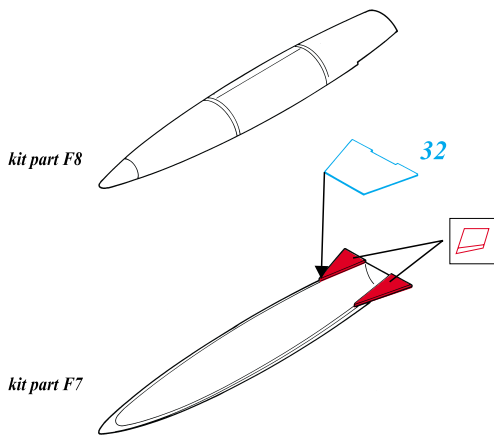

F-16CJ Fighting Falcon

1/48 scale detail set for Hasegawa kit • sada detailů pro model Hasegawa 1/48

eduard

48 331

- SYMMETRICAL ASSEMBLY
SYMETRICKÁ MONTÁŽ
- REMOVE
ODSTRANIT
- BEND
OHNOUT
- REPLACE
NAHRADIT
- GRIND
OBROUSIT
- OPTION
VOLBA

ORIGINAL KIT PARTS
PŮVODNÍ DÍLY STAVEBNICE

PHOTO-ETCHED PARTS
LEPTANÉ DÍLY

PARTS TO BE REMOVED
DÍLY K ODSTRANĚNÍ

A EJECTION SEAT

B INTERIOR

C HUD

D AIR BRAKES

E UNDERCARRIAGE

F AFTERBURNER RING

G CANOPY

H EXTERNAL PARTS

References: - Pod lupa Nr.9 F-16A/C
 - F-16 - WALK AROUND, Squadron/ Signal Publications
 - The Aircraft Walkaround Center <http://www5.50megs.com/robertlundin>
 - In detail & scale No.3 - F-16A/B Fighting Falcon