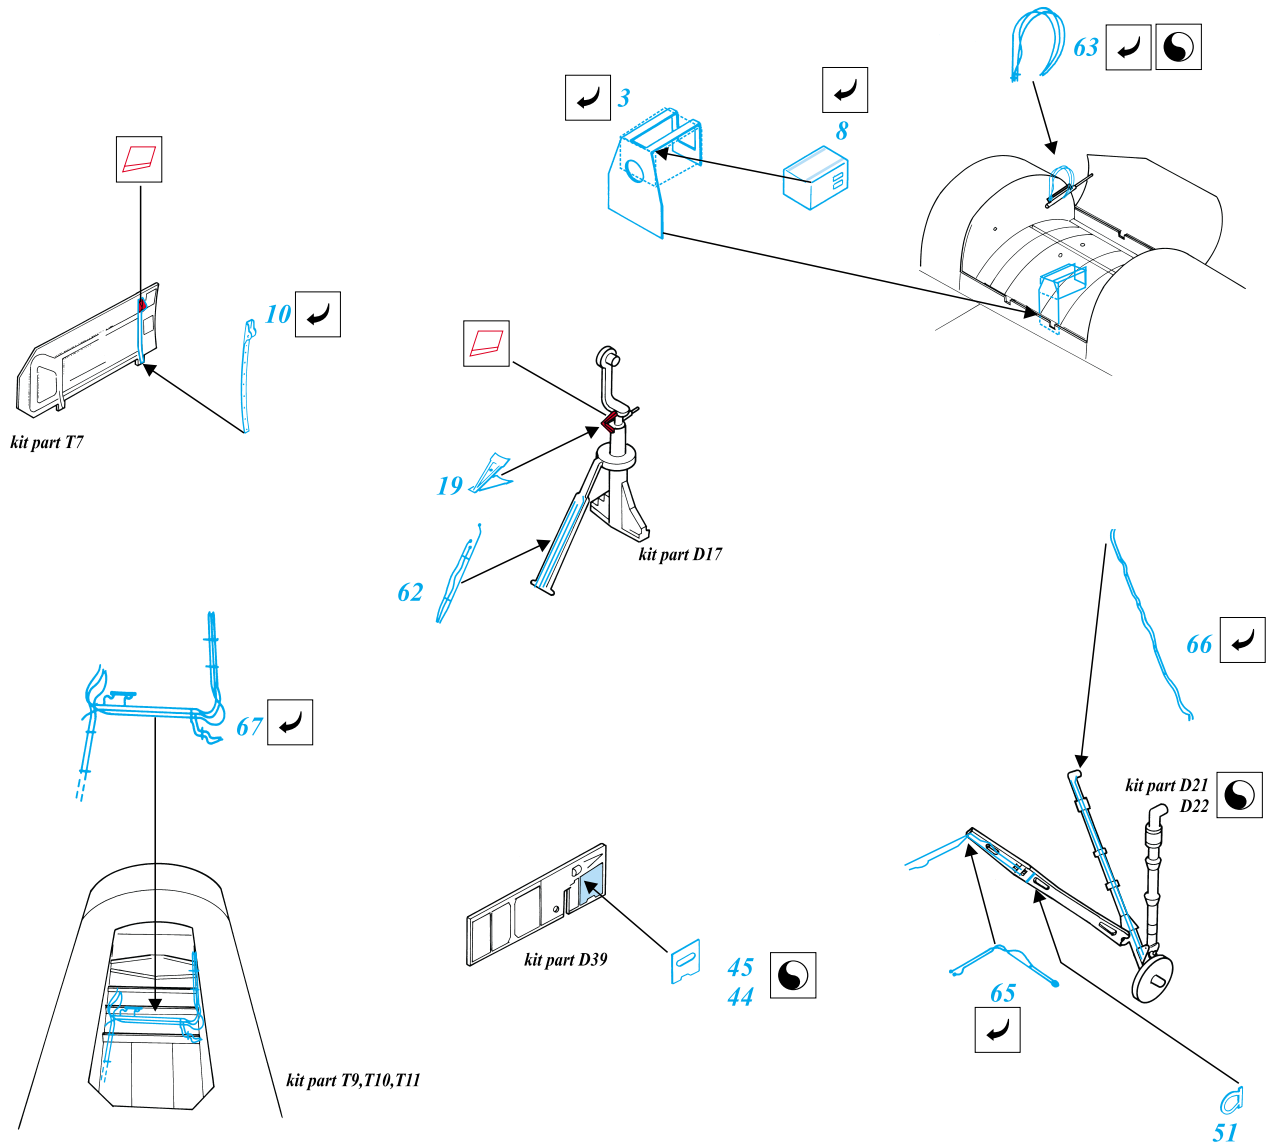

F-16CJ Fighting Falcon

1/48 scale detail set for Hasegawa kit • sada detailů pro model Hasegawa 1/48

eduard

48 331

- SYMMETRICAL ASSEMBLY
SYMETRICKÁ MONTÁŽ
- REMOVE
ODSTRANIT
- BEND
OHNOUT
- REPLACE
NAHRADIT
- GRIND
OBROUSIT
- OPTION
VOLBA

ORIGINAL KIT PARTS
PŮVODNÍ DÍLY STAVEBNICE

PHOTO-ETCHED PARTS
LEPTANÉ DÍLY

PARTS TO BE REMOVED
DÍLY K ODSTRANĚNÍ

A EJECTION SEAT

B INTERIOR

C HUD

D AIR BRAKES

E UNDERCARRIAGE

F AFTERBURNER RING

G CANOPY

H EXTERNAL PARTS

References: - Pod lupa Nr.9 F-16A/C
 - F-16 - WALK AROUND, Squadron/ Signal Publications
 - The Aircraft Walkaround Center <http://www5.50megs.com/robertlundin>
 - In detail & scale No.3 - F-16A/B Fighting Falcon