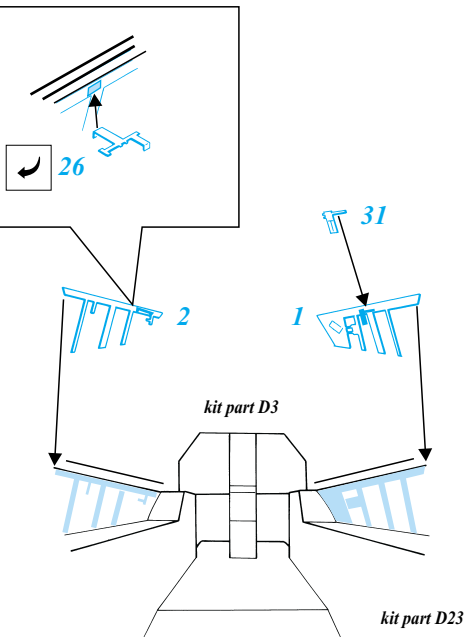

F-16CJ Fighting Falcon

1/48 scale detail set for Hasegawa kit • sada detailů pro model Hasegawa 1/48

eduard

48 331

- SYMMETRICAL ASSEMBLY
SYMETRICKÁ MONTÁŽ
- REMOVE
ODSTRANIT
- BEND
OHNOUT
- REPLACE
NAHRADIT
- GRIND
OBROUSIT
- OPTION
VOLBA

ORIGINAL KIT PARTS
PŮVODNÍ DÍLY STAVEBNICE

PHOTO-ETCHED PARTS
LEPTANÉ DÍLY

PARTS TO BE REMOVED
DÍLY K ODSTRANĚNÍ

A EJECTION SEAT

B INTERIOR

C HUD

D AIR BRAKES

E UNDERCARRIAGE

F AFTERBURNER RING

G CANOPY

H EXTERNAL PARTS

References: - Pod lupa Nr.9 F-16A/C
 - F-16 - WALK AROUND, Squadron/ Signal Publications
 - The Aircraft Walkaround Center <http://www5.50megs.com/robertlundin>
 - In detail & scale No.3 - F-16A/B Fighting Falcon