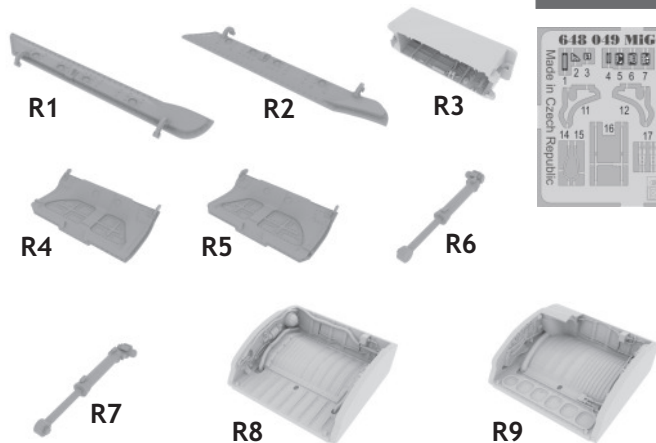

648 049 MiG-21 wheel wells

For Eduard kit pro model Eduard

eduard
BRASSIN

1/48 scale

648 049 MiG-21 wheel wells 1/48

For Eduard kit pro model Eduard

BRASSIN

BRASSIN

eduard

This product contains metal and resin detail parts for upgrading scale plastic models. When selecting this set make sure that it is for the kit mentioned in product name as these sets are made specifically for that kit. When upgrading the model some cutting or corrections may be necessary for parts to fit accurately. **WARNING!** This set contains small and sharp parts. Work carefully in a ventilated and well-lit room. Safety glasses are recommended. This product is not suitable for children below 14 years of age.

Tento výrobek obsahuje leptané a odlévané detaily pro úpravu a vylepšení plastického modelu. Při výběru sady kovových detailů zkontrolujte, zda je určena pro model, který chcete upravit. Model, pro který je sada určena, je uveden u názvu výrobku. Pro přesnou aplikaci kovových a odlévaných dílů může být zapotřebí upravit díly upravovaného modelu. **POZOR!** Sada obsahuje malé ostré díly. Pracujte ve větrané a dobře osvětlené místnosti. Doporučujeme použít ochranných brýlí. Tento výrobek není vhodný pro děti mladší 14 let.

eduard

435 21 Obrnice 170
Czech Republic

www.eduard.com

BEST BRASS RESIN AROUND!

 SYMMETRICAL ASSEMBLY
SYMETRICKÁ MONTÁŽ

- | | |
|---|---|
|  REMOVE
ODSTRANIT |  BEND
OHNOUT |
|  GRIND
OBROUSIT |  OPTION
VOLBA |
|  DRILL HOLE
VRTAT OTVOR |  REPLACE
NAHRADIT |