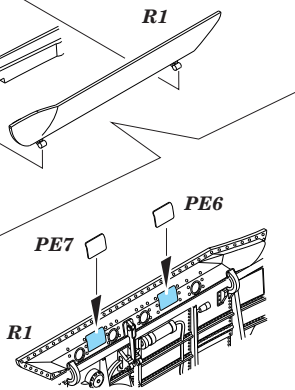

Tento výrobek obsahuje leptané a odlévané detaily pro úpravu a vylepšení plastického modelu. Při výběru sady kovových detailů zkontrolujte, zda je určena pro model, který chcete upravit. Model, pro který je sada určena, je uveden u názvu výrobku. Pro přesnou aplikaci kovových a odlévaných dílů může být zapotřebí upravit díly upravovaného modelu. **POZOR!** Sada obsahuje malé ostré díly. Pracujte ve větrané a dobře osvětlené místnosti. Doporučujeme použít ochranných brýlí. Tento výrobek není vhodný pro děti mladší 14 let.

eduard

435 21 Obrnice 170
Czech Republic

www.eduard.com

BEST BRASS RESIN AROUND!

 SYMMETRICAL ASSEMBLY
SYMETRICKÁ MONTÁŽ

- | | |
|---|---|
|  REMOVE
ODSTRANIT |  BEND
OHNOUT |
|  GRIND
OBROUSIT |  OPTION
VOLBA |
|  DRILL HOLE
VRTAT OTVOR |  REPLACE
NAHRADIT |