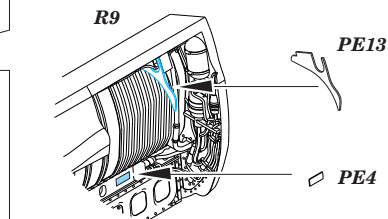

eduard

435 21 Obrnice 170
Czech Republic

www.eduard.com

BEST BRASS RESIN AROUND!

 SYMMETRICAL ASSEMBLY
SYMETRICKÁ MONTÁŽ

- | | |
|---|---|
|  REMOVE
ODSTRANIT |  BEND
OHNOUT |
|  GRIND
OBROUSIT |  OPTION
VOLBA |
|  DRILL HOLE
VRTAT OTVOR |  REPLACE
NAHRADIT |