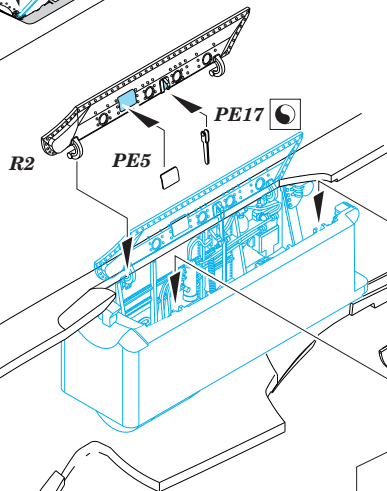

eduard

435 21 Obrnice 170
Czech Republic

www.eduard.com

BEST BRASS RESIN AROUND!

 SYMMETRICAL ASSEMBLY
SYMETRICKÁ MONTÁŽ

- | | |
|---|---|
|  REMOVE
ODSTRANIT |  BEND
OHNOUT |
|  GRIND
OBROUSIT |  OPTION
VOLBA |
|  DRILL HOLE
VRTAT OTVOR |  REPLACE
NAHRADIT |