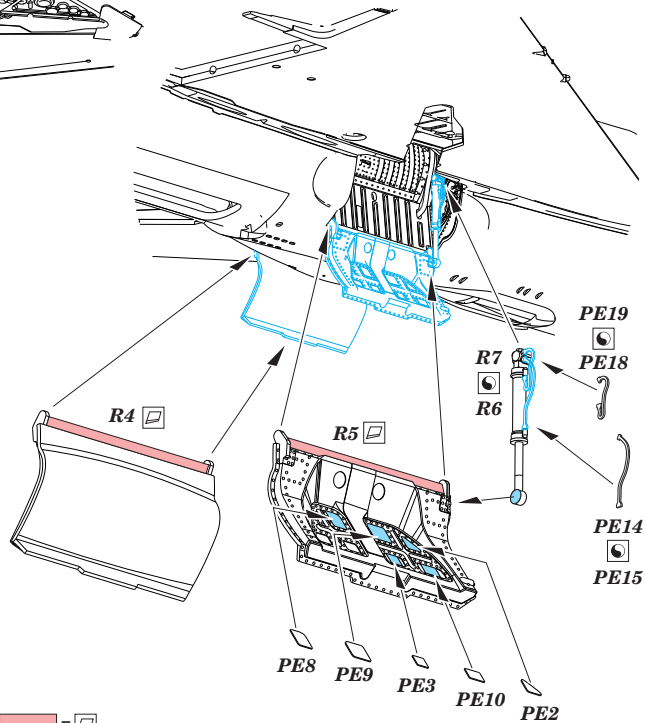

eduard

435 21 Obrnice 170
Czech Republic

www.eduard.com

BEST BRASS RESIN AROUND!

 SYMMETRICAL ASSEMBLY
SYMETRICKÁ MONTÁŽ

- | | |
|---|---|
|  REMOVE
ODSTRANIT |  BEND
OHNOUT |
|  GRIND
OBROUSIT |  OPTION
VOLBA |
|  DRILL HOLE
VRTAT OTVOR |  REPLACE
NAHRADIT |