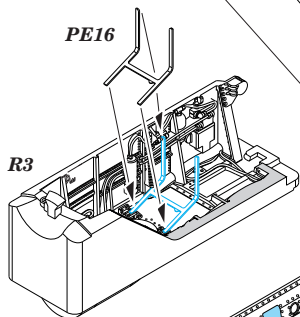

eduard

435 21 Obrnice 170
Czech Republic

www.eduard.com

BEST BRASS RESIN AROUND!

 SYMMETRICAL ASSEMBLY
SYMETRICKÁ MONTÁŽ

- | | |
|---|---|
|  REMOVE
ODSTRANIT |  BEND
OHNOUT |
|  GRIND
OBROUSIT |  OPTION
VOLBA |
|  DRILL HOLE
VRTAT OTVOR |  REPLACE
NAHRADIT |