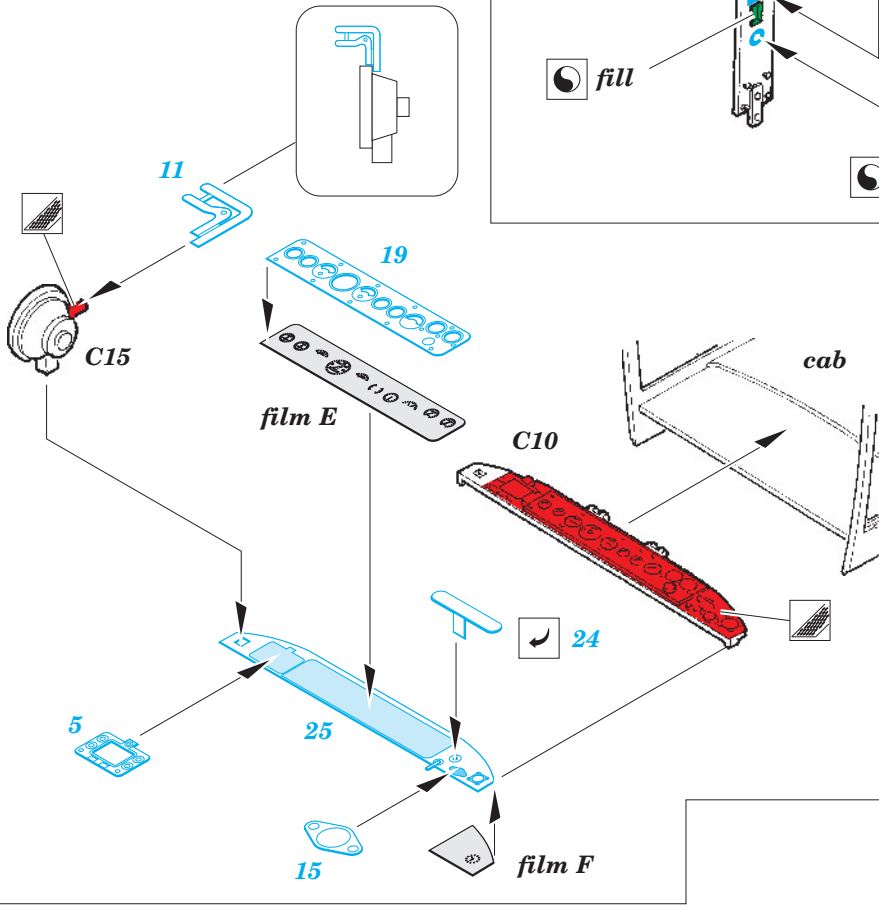

Voroshilovets Tractor

eduard

36 153

1/35 scale detail set for TRUMPETER kit • sada detailů pro model 1/35 TRUMPETER

film

- APPLY EXPRESS MASK AND PAINT BEFORE GLUING
POUŽIT EXPRESS MASK NABARVIT PŘED SLEPENÍM
- SYMMETRICAL ASSEMBLY
SYMETRICKÁ MONTÁŽ
- REMOVE
ODSTRANIT
- GRIND
OBRUSIT
- DRILL HOLE
VRTAT OTVOR
- BEND
OHNOUT
- OPTION
VOLBA
- REPLACE
NAHRADIT

- ORIGINAL KIT PARTS
PŮVODNÍ DÍLY STAVEBNICE
- PHOTO-ETCHED PARTS
LEPTANÉ DÍLY
- PARTS TO BE REMOVED
DÍLY K ODSTRANĚNÍ
- FILL
TMELIT

(R) D17