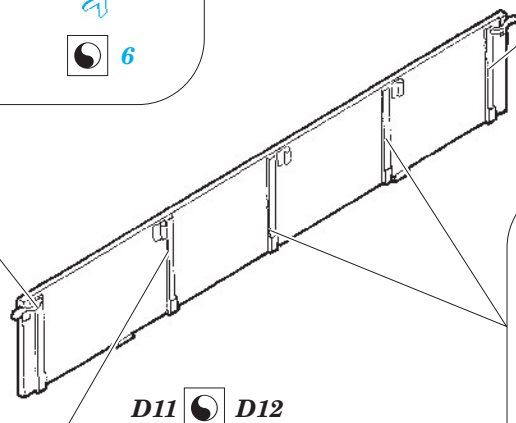

Voroshilovets Tractor

eduard

36 153

1/35 scale detail set for TRUMPETER kit • sada detailů pro model 1/35 TRUMPETER

film

- APPLY EXPRESS MASK AND PAINT BEFORE GLUING
POUŽIT EXPRESS MASK NABARVIT PŘED SLEPENÍM
- SYMMETRICAL ASSEMBLY
SYMETRICKÁ MONTÁŽ
- REMOVE
ODSTRANIT
- GRIND
OBRUSIT
- DRILL HOLE
VRTAT OTVOR
- BEND
OHNOUT
- OPTION
VOLBA
- REPLACE
NAHRADIT

- ORIGINAL KIT PARTS
PŮVODNÍ DÍLY STAVEBNICE
- PHOTO-ETCHED PARTS
LEPTANÉ DÍLY
- PARTS TO BE REMOVED
DÍLY K ODSTRANĚNÍ
- FILL
TMELIT

(R) D17