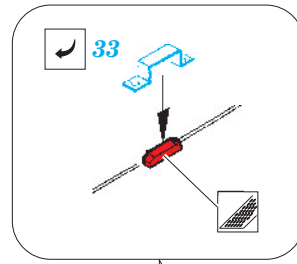

Voroshilovets Tractor

eduard

36 153

1/35 scale detail set for TRUMPETER kit • sada detailů pro model 1/35 TRUMPETER

film

- APPLY EXPRESS MASK AND PAINT BEFORE GLUING
POUŽIT EXPRESS MASK NABARVIT PŘED SLEPENÍM
- SYMMETRICAL ASSEMBLY
SYMETRICKÁ MONTÁŽ
- REMOVE
ODSTRANIT
- GRIND
OBRUSIT
- DRILL HOLE
VRTAT OTVOR
- BEND
OHNOUT
- OPTION
VOLBA
- REPLACE
NAHRADIT

- ORIGINAL KIT PARTS
PŮVODNÍ DÍLY STAVEBNICE
- PHOTO-ETCHED PARTS
LEPTANÉ DÍLY
- PARTS TO BE REMOVED
DÍLY K ODSTRANĚNÍ
- FILL
TMELIT

(R) D17