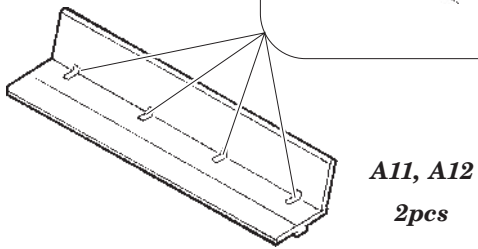

Voroshilovets Tractor

eduard

36 153

1/35 scale detail set for TRUMPETER kit • sada detailů pro model 1/35 TRUMPETER

film

- APPLY EXPRESS MASK AND PAINT BEFORE GLUING
POUŽIT EXPRESS MASK NABARVIT PŘED SLEPENÍM
- SYMMETRICAL ASSEMBLY
SYMETRICKÁ MONTÁŽ
- REMOVE
ODSTRANIT
- GRIND
OBRUSIT
- DRILL HOLE
VRTAT OTVOR
- BEND
OHNOUT
- OPTION
VOLBA
- REPLACE
NAHRADIT

- ORIGINAL KIT PARTS
PŮVODNÍ DÍLY STAVEBNICE
- PHOTO-ETCHED PARTS
LEPTANÉ DÍLY
- PARTS TO BE REMOVED
DÍLY K ODSTRANĚNÍ
- FILL
TMELIT

(R) D17