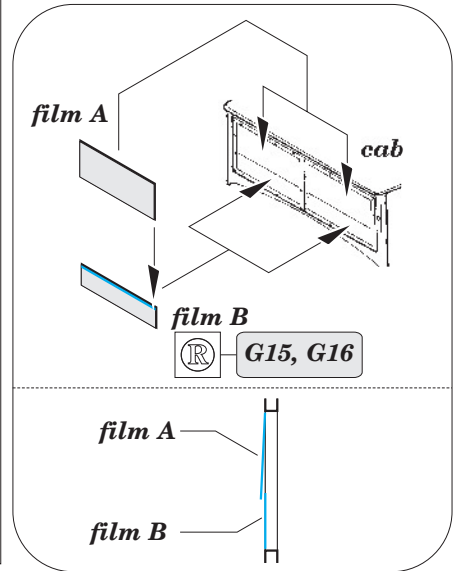

Voroshilovets Tractor

eduard

36 153

1/35 scale detail set for TRUMPETER kit • sada detailů pro model 1/35 TRUMPETER

film

- APPLY EXPRESS MASK AND PAINT BEFORE GLUING
POUŽIT EXPRESS MASK NABARVIT PŘED SLEPENÍM
- SYMMETRICAL ASSEMBLY
SYMETRICKÁ MONTÁŽ
- REMOVE
ODSTRANIT
- GRIND
OBRUSIT
- DRILL HOLE
VRTAT OTVOR
- BEND
OHNOUT
- OPTION
VOLBA
- REPLACE
NAHRADIT

- ORIGINAL KIT PARTS
PŮVODNÍ DÍLY STAVEBNICE
- PHOTO-ETCHED PARTS
LEPTANÉ DÍLY
- PARTS TO BE REMOVED
DÍLY K ODSTRANĚNÍ
- FILL
TMELIT

(R) D17