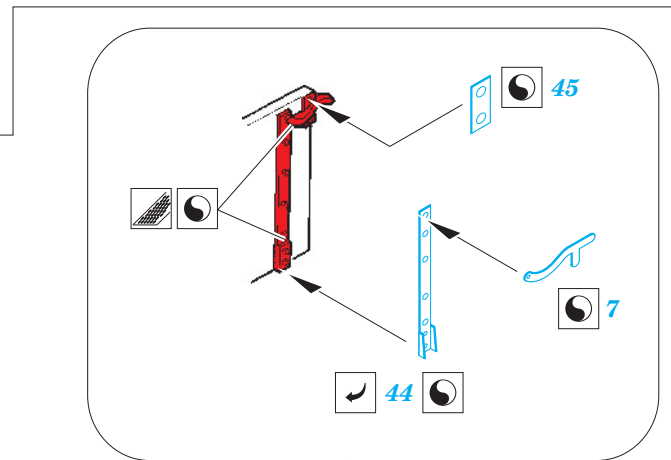

Voroshilovets Tractor

eduard

36 153

1/35 scale detail set for TRUMPETER kit • sada detailů pro model 1/35 TRUMPETER

film

- APPLY EXPRESS MASK AND PAINT BEFORE GLUING
POUŽIT EXPRESS MASK NABARVIT PŘED SLEPENÍM
- SYMMETRICAL ASSEMBLY
SYMETRICKÁ MONTÁŽ
- REMOVE
ODSTRANIT
- GRIND
OBRUSIT
- DRILL HOLE
VRTAT OTVOR
- BEND
OHNOUT
- OPTION
VOLBA
- REPLACE
NAHRADIT

- ORIGINAL KIT PARTS
PŮVODNÍ DÍLY STAVEBNICE
- PHOTO-ETCHED PARTS
LEPTANÉ DÍLY
- PARTS TO BE REMOVED
DÍLY K ODSTRANĚNÍ
- FILL
TMELIT

(R) D17