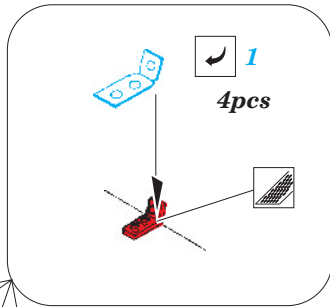

Voroshilovets Tractor

eduard

36 153

1/35 scale detail set for TRUMPETER kit • sada detailů pro model 1/35 TRUMPETER

film

- APPLY EXPRESS MASK AND PAINT BEFORE GLUING
POUŽIT EXPRESS MASK NABARVIT PŘED SLEPENÍM
- SYMMETRICAL ASSEMBLY
SYMETRICKÁ MONTÁŽ
- REMOVE
ODSTRANIT
- GRIND
OBRUSIT
- DRILL HOLE
VRTAT OTVOR
- BEND
OHNOUT
- OPTION
VOLBA
- REPLACE
NAHRADIT

- ORIGINAL KIT PARTS
PŮVODNÍ DÍLY STAVEBNICE
- PHOTO-ETCHED PARTS
LEPTANÉ DÍLY
- PARTS TO BE REMOVED
DÍLY K ODSTRANĚNÍ
- FILL
TMELIT

(R) D17