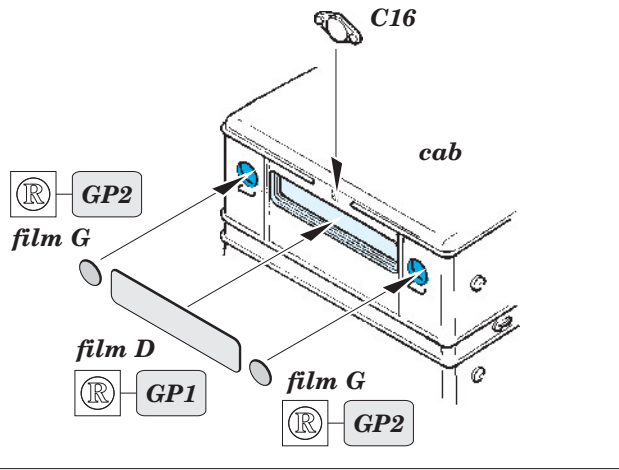

Voroshilovets Tractor

eduard

36 153

1/35 scale detail set for TRUMPETER kit • sada detailů pro model 1/35 TRUMPETER

film

- APPLY EXPRESS MASK AND PAINT BEFORE GLUING
POUŽIT EXPRESS MASK NABARVIT PŘED SLEPENÍM
- SYMMETRICAL ASSEMBLY
SYMETRICKÁ MONTÁŽ
- REMOVE
ODSTRANIT
- GRIND
OBRUSIT
- DRILL HOLE
VRTAT OTVOR
- BEND
OHNOUT
- OPTION
VOLBA
- REPLACE
NAHRADIT

- ORIGINAL KIT PARTS
PŮVODNÍ DÍLY STAVEBNICE
- PHOTO-ETCHED PARTS
LEPTANÉ DÍLY
- PARTS TO BE REMOVED
DÍLY K ODSTRANĚNÍ
- FILL
TMELIT

(R) D17