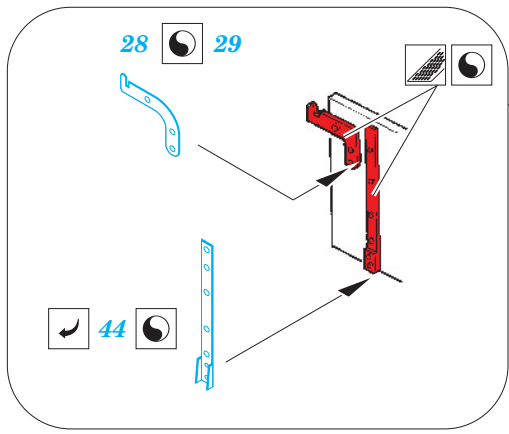

Voroshilovets Tractor

eduard

36 153

1/35 scale detail set for TRUMPETER kit • sada detailů pro model 1/35 TRUMPETER

film

- APPLY EXPRESS MASK AND PAINT BEFORE GLUING
POUŽIT EXPRESS MASK NABARVIT PŘED SLEPENÍM
- SYMMETRICAL ASSEMBLY
SYMETRICKÁ MONTÁŽ
- REMOVE
ODSTRANIT
- GRIND
OBRUSIT
- DRILL HOLE
VRTAT OTVOR
- BEND
OHNOUT
- OPTION
VOLBA
- REPLACE
NAHRADIT

- ORIGINAL KIT PARTS
PŮVODNÍ DÍLY STAVEBNICE
- PHOTO-ETCHED PARTS
LEPTANÉ DÍLY
- PARTS TO BE REMOVED
DÍLY K ODSTRANĚNÍ
- FILL
TMELIT

(R) D17