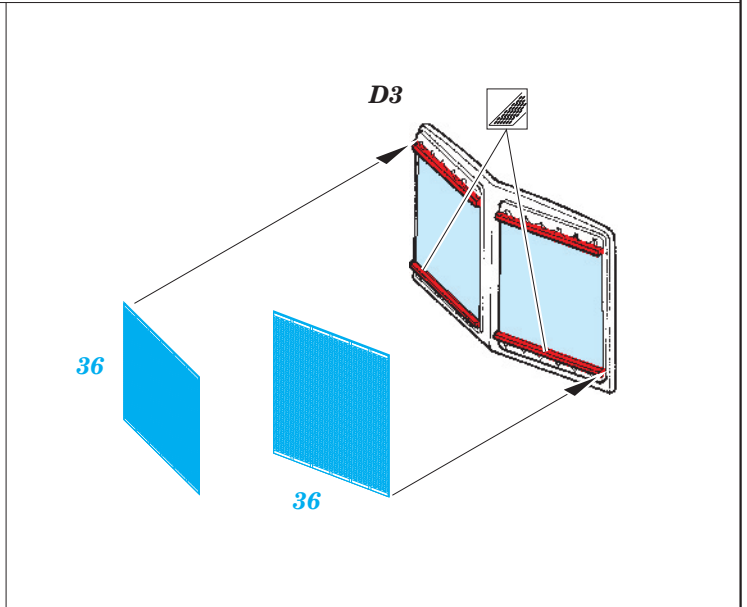

Voroshilovets Tractor

eduard

36 153

1/35 scale detail set for TRUMPETER kit • sada detailů pro model 1/35 TRUMPETER

film

- APPLY EXPRESS MASK AND PAINT BEFORE GLUING
POUŽIT EXPRESS MASK NABARVIT PŘED SLEPENÍM
- SYMMETRICAL ASSEMBLY
SYMETRICKÁ MONTÁŽ
- REMOVE
ODSTRANIT
- GRIND
OBRUSIT
- DRILL HOLE
VRTAT OTVOR
- BEND
OHNOUT
- OPTION
VOLBA
- REPLACE
NAHRADIT

- ORIGINAL KIT PARTS
PŮVODNÍ DÍLY STAVEBNICE
- PHOTO-ETCHED PARTS
LEPTANÉ DÍLY
- PARTS TO BE REMOVED
DÍLY K ODSTRANĚNÍ
- FILL
TMELIT

(R) D17