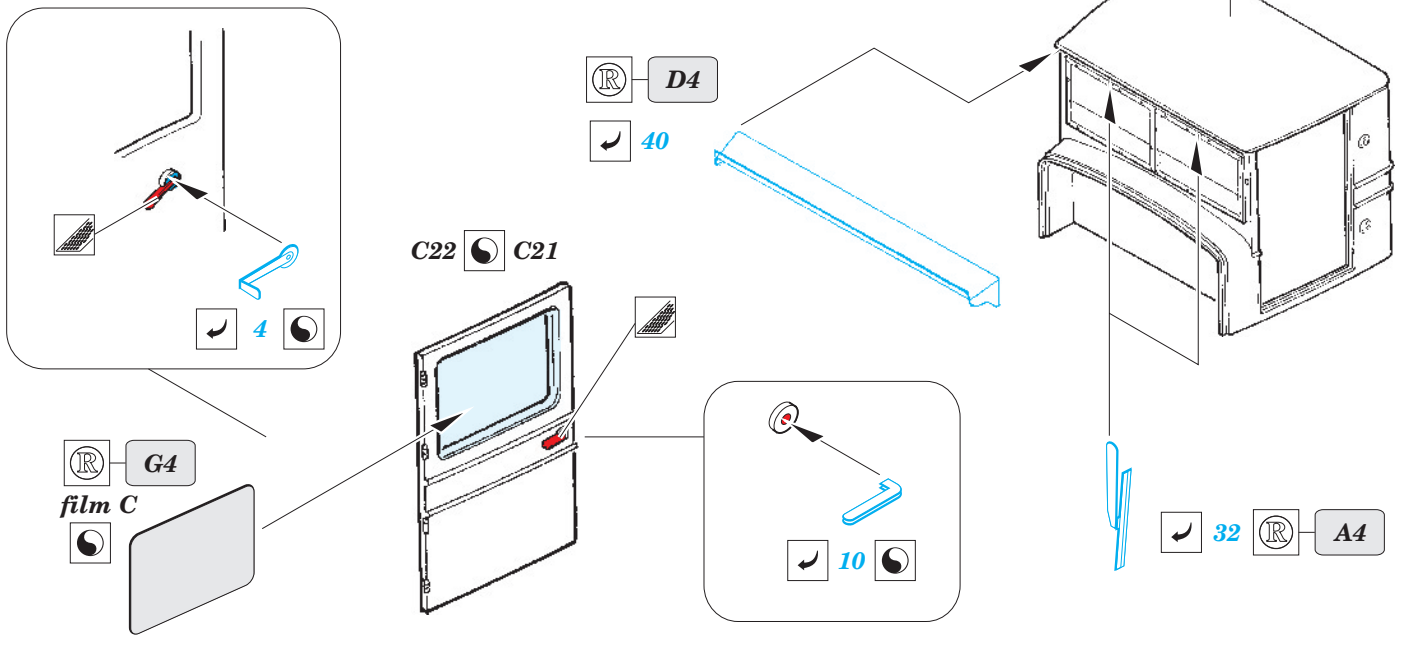

Voroshilovets Tractor

eduard

36 153

1/35 scale detail set for TRUMPETER kit • sada detailů pro model 1/35 TRUMPETER

film

- APPLY EXPRESS MASK AND PAINT BEFORE GLUING
POUŽIT EXPRESS MASK NABARVIT PŘED SLEPENÍM
- SYMMETRICAL ASSEMBLY
SYMETRICKÁ MONTÁŽ
- REMOVE
ODSTRANIT
- GRIND
OBRUSIT
- DRILL HOLE
VRTAT OTVOR
- BEND
OHNOUT
- OPTION
VOLBA
- REPLACE
NAHRADIT

- ORIGINAL KIT PARTS
PŮVODNÍ DÍLY STAVEBNICE
- PHOTO-ETCHED PARTS
LEPTANÉ DÍLY
- PARTS TO BE REMOVED
DÍLY K ODSTRANĚNÍ
- FILL
TMELIT

(R) D17