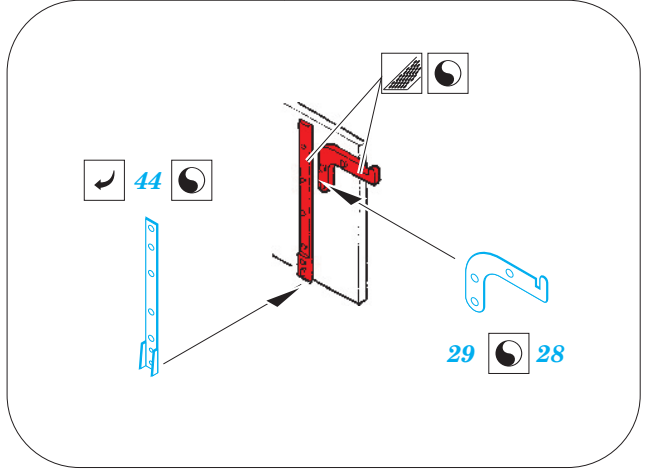

Voroshilovets Tractor

eduard

36 153

1/35 scale detail set for TRUMPETER kit • sada detailů pro model 1/35 TRUMPETER

film

- APPLY EXPRESS MASK AND PAINT BEFORE GLUING
POUŽIT EXPRESS MASK NABARVIT PŘED SLEPENÍM
- SYMMETRICAL ASSEMBLY
SYMETRICKÁ MONTÁŽ
- REMOVE
ODSTRANIT
- GRIND
OBRUSIT
- DRILL HOLE
VRTAT OTVOR
- BEND
OHNOUT
- OPTION
VOLBA
- REPLACE
NAHRADIT

- ORIGINAL KIT PARTS
PŮVODNÍ DÍLY STAVEBNICE
- PHOTO-ETCHED PARTS
LEPTANÉ DÍLY
- PARTS TO BE REMOVED
DÍLY K ODSTRANĚNÍ
- FILL
TMELIT

(R) D17