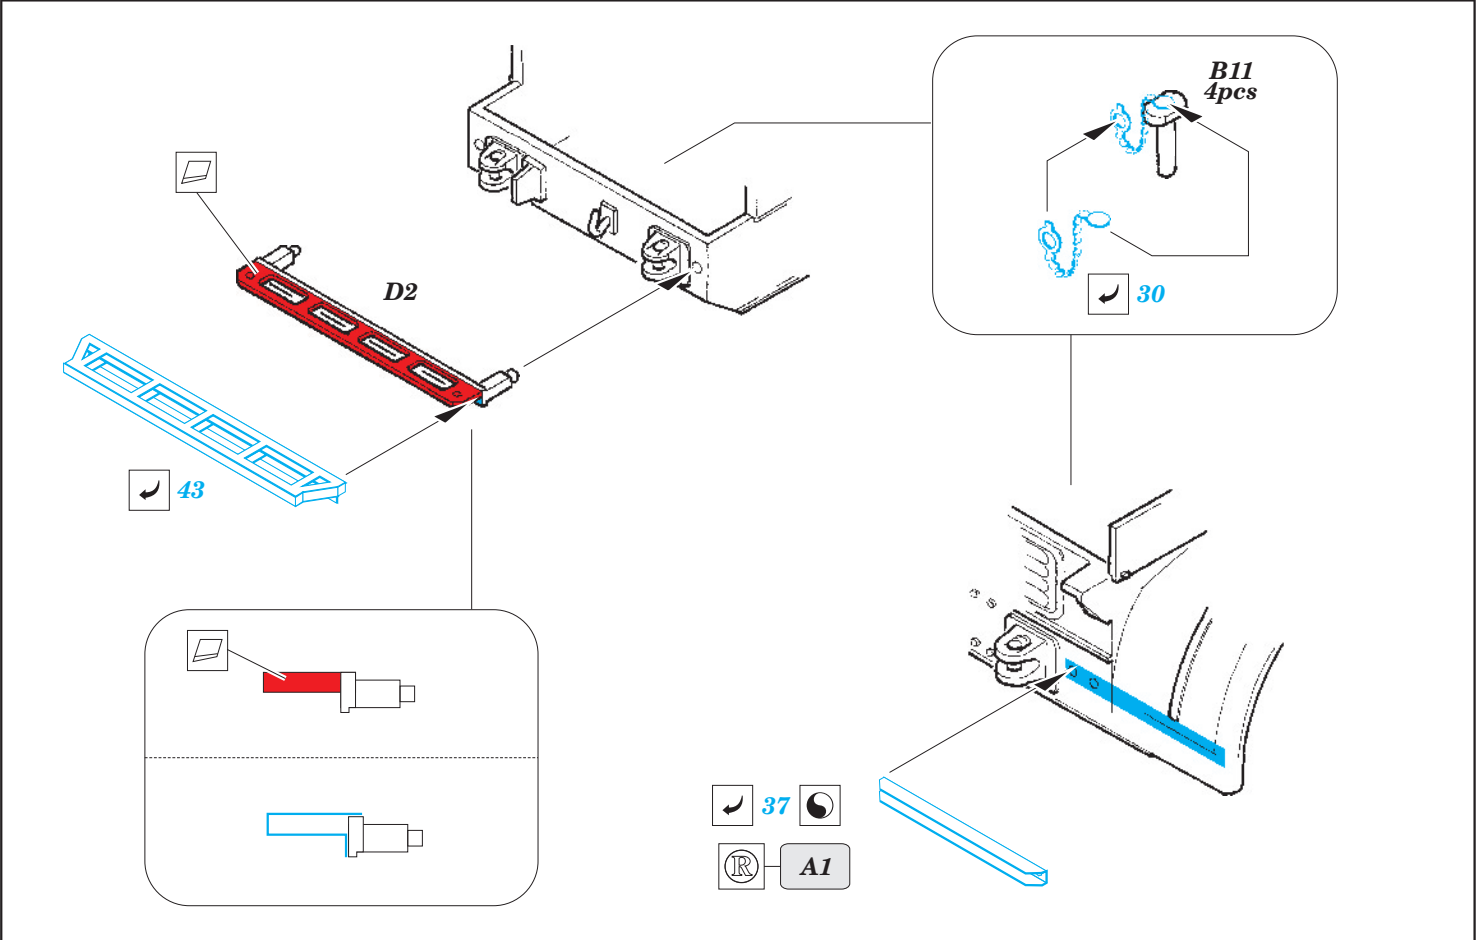

Voroshilovets Tractor

eduard

36 153

1/35 scale detail set for TRUMPETER kit • sada detailů pro model 1/35 TRUMPETER

film

- APPLY EXPRESS MASK AND PAINT BEFORE GLUING
POUŽIT EXPRESS MASK NABARVIT PŘED SLEPENÍM
- SYMMETRICAL ASSEMBLY
SYMETRICKÁ MONTÁŽ
- REMOVE
ODSTRANIT
- GRIND
OBRUSIT
- DRILL HOLE
VRTAT OTVOR
- BEND
OHNOUT
- OPTION
VOLBA
- REPLACE
NAHRADIT

- ORIGINAL KIT PARTS
PŮVODNÍ DÍLY STAVEBNICE
- PHOTO-ETCHED PARTS
LEPTANÉ DÍLY
- PARTS TO BE REMOVED
DÍLY K ODSTRANĚNÍ
- FILL
TMELIT

(R) D17