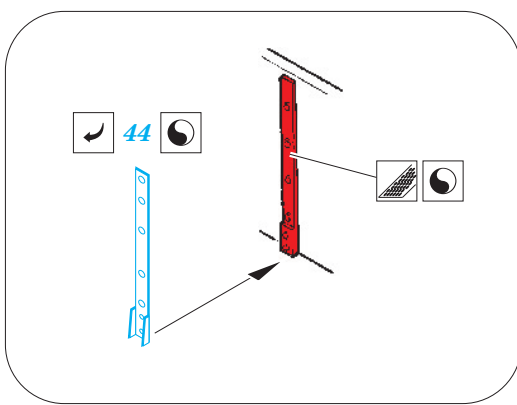

Voroshilovets Tractor

eduard

36 153

1/35 scale detail set for TRUMPETER kit • sada detailů pro model 1/35 TRUMPETER

film

- APPLY EXPRESS MASK AND PAINT BEFORE GLUING
POUŽIT EXPRESS MASK NABARVIT PŘED SLEPENÍM
- SYMMETRICAL ASSEMBLY
SYMETRICKÁ MONTÁŽ
- REMOVE
ODSTRANIT
- GRIND
OBRUSIT
- DRILL HOLE
VRTAT OTVOR
- BEND
OHNOUT
- OPTION
VOLBA
- REPLACE
NAHRADIT

- ORIGINAL KIT PARTS
PŮVODNÍ DÍLY STAVEBNICE
- PHOTO-ETCHED PARTS
LEPTANÉ DÍLY
- PARTS TO BE REMOVED
DÍLY K ODSTRANĚNÍ
- FILL
TMELIT

(R) D17