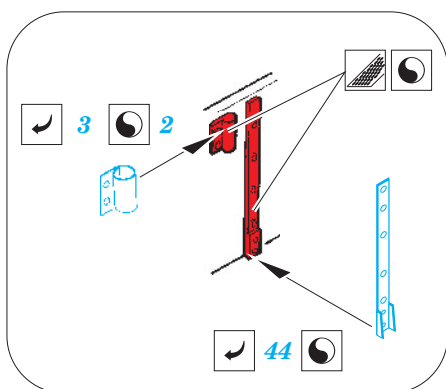

Voroshilovets Tractor

eduard

36 153

1/35 scale detail set for TRUMPETER kit • sada detailů pro model 1/35 TRUMPETER

film

- APPLY EXPRESS MASK AND PAINT BEFORE GLUING
POUŽIT EXPRESS MASK NABARVIT PŘED SLEPENÍM
- SYMMETRICAL ASSEMBLY
SYMETRICKÁ MONTÁŽ
- REMOVE
ODSTRANIT
- GRIND
OBRUSIT
- DRILL HOLE
VRTAT OTVOR
- BEND
OHNOUT
- OPTION
VOLBA
- REPLACE
NAHRADIT

- ORIGINAL KIT PARTS
PŮVODNÍ DÍLY STAVEBNICE
- PHOTO-ETCHED PARTS
LEPTANÉ DÍLY
- PARTS TO BE REMOVED
DÍLY K ODSTRANĚNÍ
- FILL
TMELIT

(R) D17