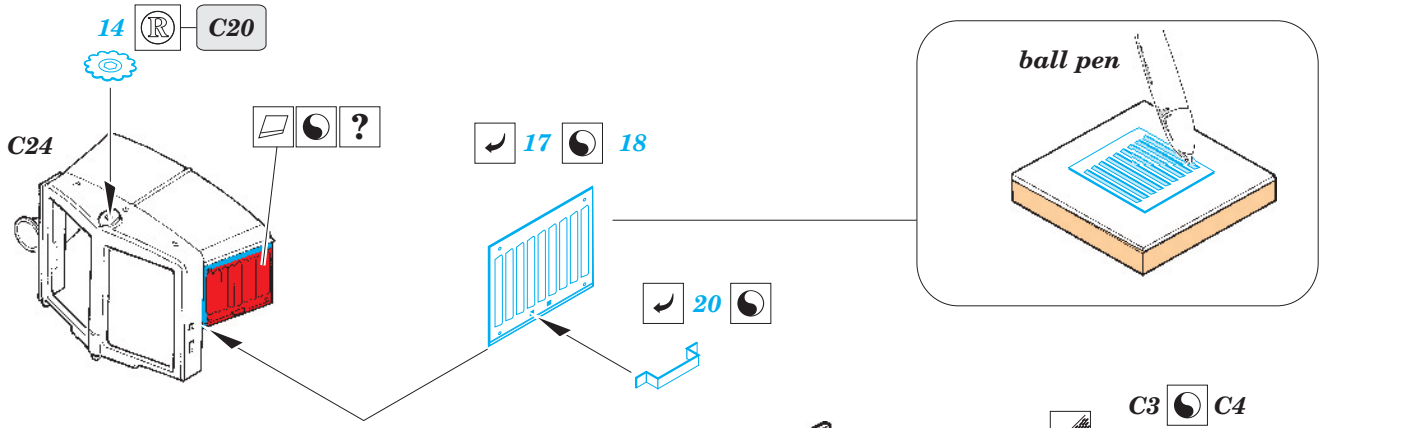

Voroshilovets Tractor

eduard

36 153

1/35 scale detail set for TRUMPETER kit • sada detailů pro model 1/35 TRUMPETER

film

- APPLY EXPRESS MASK AND PAINT BEFORE GLUING
POUŽIT EXPRESS MASK NABARVIT PŘED SLEPENÍM
- SYMMETRICAL ASSEMBLY
SYMETRICKÁ MONTÁŽ
- REMOVE
ODSTRANIT
- GRIND
OBRUSIT
- DRILL HOLE
VRTAT OTVOR
- BEND
OHNOUT
- OPTION
VOLBA
- REPLACE
NAHRADIT

- ORIGINAL KIT PARTS
PŮVODNÍ DÍLY STAVEBNICE
- PHOTO-ETCHED PARTS
LEPTANÉ DÍLY
- PARTS TO BE REMOVED
DÍLY K ODSTRANĚNÍ
- FILL
TMELIT

(R) D17