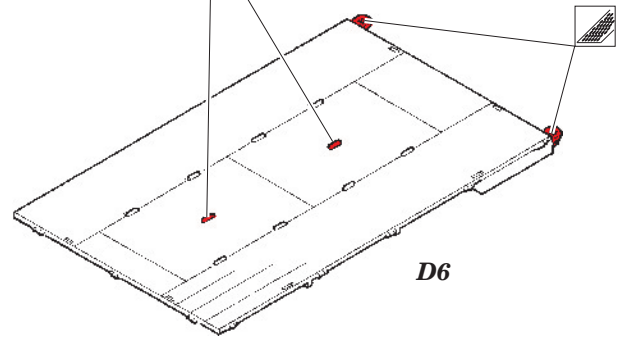

Voroshilovets Tractor

eduard

36 153

1/35 scale detail set for TRUMPETER kit • sada detailů pro model 1/35 TRUMPETER

film

- APPLY EXPRESS MASK AND PAINT BEFORE GLUING
POUŽIT EXPRESS MASK NABARVIT PŘED SLEPENÍM
- SYMMETRICAL ASSEMBLY
SYMETRICKÁ MONTÁŽ
- REMOVE
ODSTRANIT
- GRIND
OBRUSIT
- DRILL HOLE
VRTAT OTVOR
- BEND
OHNOUT
- OPTION
VOLBA
- REPLACE
NAHRADIT

- ORIGINAL KIT PARTS
PŮVODNÍ DÍLY STAVEBNICE
- PHOTO-ETCHED PARTS
LEPTANÉ DÍLY
- PARTS TO BE REMOVED
DÍLY K ODSTRANĚNÍ
- FILL
TMELIT

(R) D17