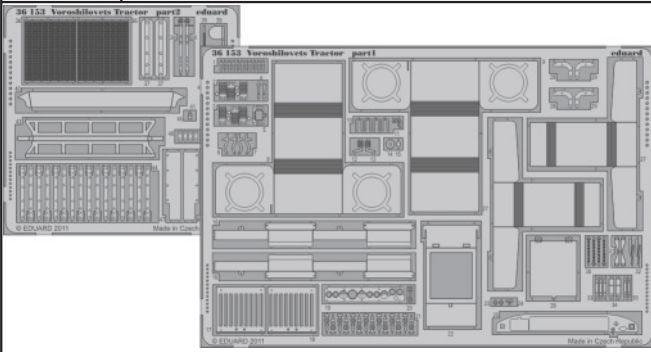

Voroshilovets Tractor

eduard

36 153

1/35 scale detail set for TRUMPETER kit • sada detailů pro model 1/35 TRUMPETER

film

- APPLY EXPRESS MASK AND PAINT BEFORE GLUING
POUŽIT EXPRESS MASK NABARVIT PŘED SLEPENÍM
- SYMMETRICAL ASSEMBLY
SYMETRICKÁ MONTÁŽ
- REMOVE
ODSTRANIT
- GRIND
OBRUSIT
- DRILL HOLE
VRTAT OTVOR
- BEND
OHNOUT
- OPTION
VOLBA
- REPLACE
NAHRADIT

- ORIGINAL KIT PARTS
PŮVODNÍ DÍLY STAVEBNICE
- PHOTO-ETCHED PARTS
LEPTANÉ DÍLY
- PARTS TO BE REMOVED
DÍLY K ODSTRANĚNÍ
- FILL
TMELIT

(R) D17