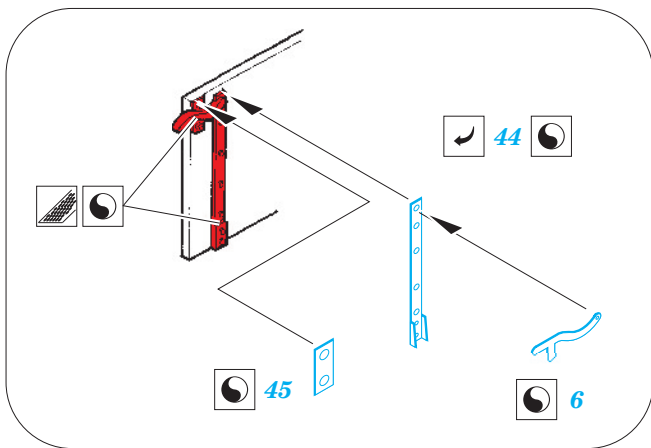

Voroshilovets Tractor

eduard

36 153

1/35 scale detail set for TRUMPETER kit • sada detailů pro model 1/35 TRUMPETER

film

- APPLY EXPRESS MASK AND PAINT BEFORE GLUING
POUŽIT EXPRESS MASK NABARVIT PŘED SLEPENÍM
- SYMMETRICAL ASSEMBLY
SYMETRICKÁ MONTÁŽ
- REMOVE
ODSTRANIT
- GRIND
OBRUSIT
- DRILL HOLE
VRTAT OTVOR
- BEND
OHNOUT
- OPTION
VOLBA
- REPLACE
NAHRADIT

- ORIGINAL KIT PARTS
PŮVODNÍ DÍLY STAVEBNICE
- PHOTO-ETCHED PARTS
LEPTANÉ DÍLY
- PARTS TO BE REMOVED
DÍLY K ODSTRANĚNÍ
- FILL
TMELIT

(R) D17