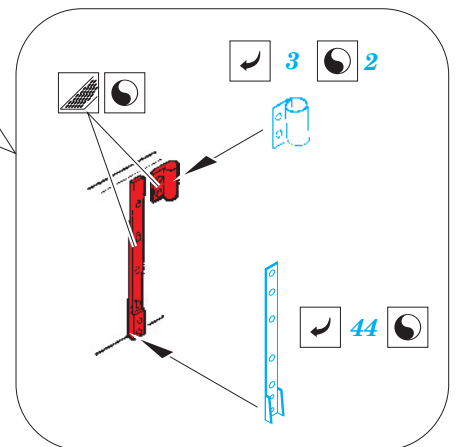

Voroshilovets Tractor

eduard

36 153

1/35 scale detail set for TRUMPETER kit • sada detailů pro model 1/35 TRUMPETER

film

- APPLY EXPRESS MASK AND PAINT BEFORE GLUING
POUŽIT EXPRESS MASK NABARVIT PŘED SLEPENÍM
- SYMMETRICAL ASSEMBLY
SYMETRICKÁ MONTÁŽ
- REMOVE
ODSTRANIT
- GRIND
OBRUSIT
- DRILL HOLE
VRTAT OTVOR
- BEND
OHNOUT
- OPTION
VOLBA
- REPLACE
NAHRADIT

- ORIGINAL KIT PARTS
PŮVODNÍ DÍLY STAVEBNICE
- PHOTO-ETCHED PARTS
LEPTANÉ DÍLY
- PARTS TO BE REMOVED
DÍLY K ODSTRANĚNÍ
- FILL
TMELIT

(R) D17