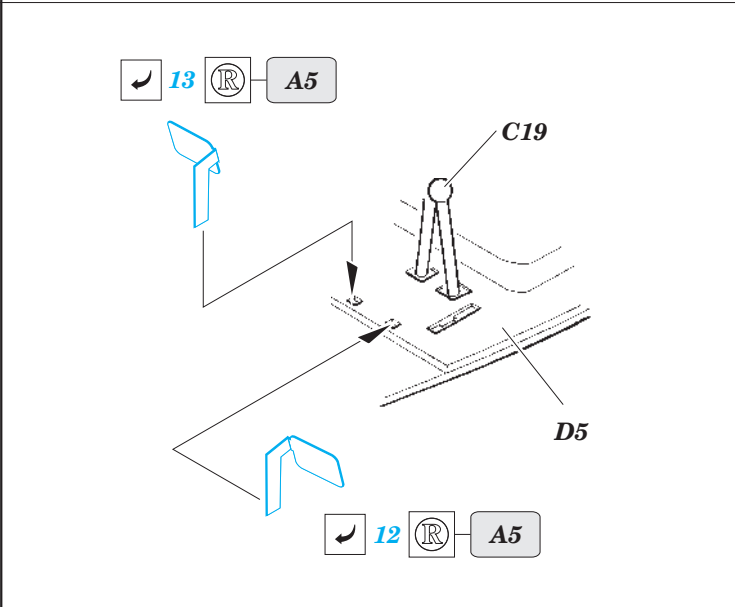

Voroshilovets Tractor

eduard

36 153

1/35 scale detail set for TRUMPETER kit • sada detailů pro model 1/35 TRUMPETER

film

- APPLY EXPRESS MASK AND PAINT BEFORE GLUING
POUŽIT EXPRESS MASK NABARVIT PŘED SLEPENÍM
- SYMMETRICAL ASSEMBLY
SYMETRICKÁ MONTÁŽ
- REMOVE
ODSTRANIT
- GRIND
OBRUSIT
- DRILL HOLE
VRTAT OTVOR
- BEND
OHNOUT
- OPTION
VOLBA
- REPLACE
NAHRADIT

- ORIGINAL KIT PARTS
PŮVODNÍ DÍLY STAVEBNICE
- PHOTO-ETCHED PARTS
LEPTANÉ DÍLY
- PARTS TO BE REMOVED
DÍLY K ODSTRANĚNÍ
- FILL
TMELIT

(R) D17