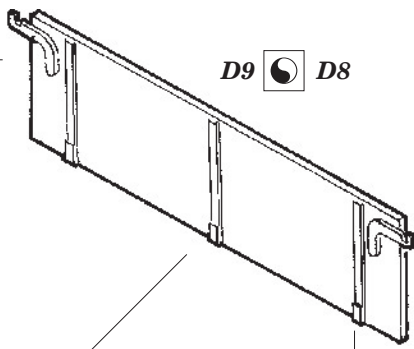

Voroshilovets Tractor

eduard

36 153

1/35 scale detail set for TRUMPETER kit • sada detailů pro model 1/35 TRUMPETER

film

- APPLY EXPRESS MASK AND PAINT BEFORE GLUING
POUŽIT EXPRESS MASK NABARVIT PŘED SLEPENÍM
- SYMMETRICAL ASSEMBLY
SYMETRICKÁ MONTÁŽ
- REMOVE
ODSTRANIT
- GRIND
OBRUSIT
- DRILL HOLE
VRTAT OTVOR
- BEND
OHNOUT
- OPTION
VOLBA
- REPLACE
NAHRADIT

- ORIGINAL KIT PARTS
PŮVODNÍ DÍLY STAVEBNICE
- PHOTO-ETCHED PARTS
LEPTANÉ DÍLY
- PARTS TO BE REMOVED
DÍLY K ODSTRANĚNÍ
- FILL
TMELIT

(R) D17