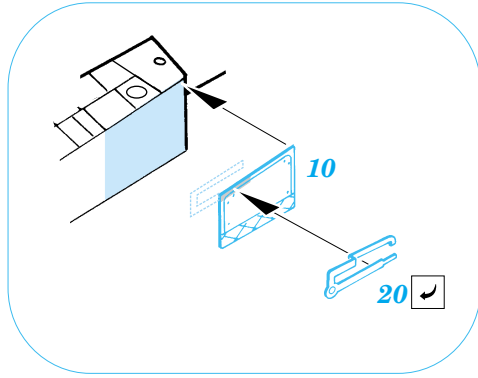

F-4E Phantom II

eduard

FE231

1/48 scale detail set for Hasegawa kit • sada detailů pro model Hasegawa 1/48

FILM

- | | |
|---|---------------------------|
| APPLY EXPRESS MASK AND PAINT BEFORE GLUING
POUŮ IT EXPRESS MASK NABARVIT PŘED SLEPENÍM | BEND
OHNOUT |
| SYMMETRICAL ASSEMBLY
SYMETRICKÁ MONTÁŽ | OPTION
VOLBA |
| REMOVE
ODSTRANIT | DRILL HOLE
VRTÁT OTVOR |
| GRIND
OBROUSIT | REPLACE
NAHRADIT |

ORIGINAL KIT PARTS
PŮVODNÍ DÍLY STAVEBNICE

PHOTO-ETCHED PARTS
LEPTANÉ DÍLY

PARTS TO BE REMOVED
DÍLY K ODSTRANĚNÍ

FILL
TMELIT

(R) E13
 2 pcs 15 ✓
 ?
 2 pcs 14 ✓

2 pcs 14 ✓ ? 2 pcs 15 ✓

D22

(R) F6 ✓ 17