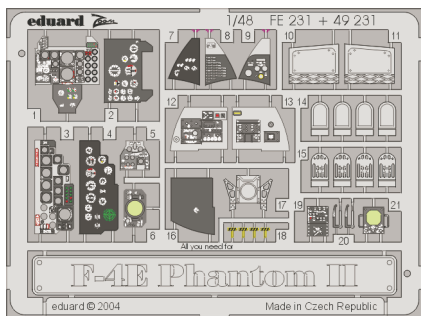

F-4E Phantom II

eduard

FE231

1/48 scale detail set for Hasegawa kit • sada detailů pro model Hasegawa 1/48

FILM

- | | |
|---|---------------------------|
| APPLY EXPRESS MASK AND PAINT BEFORE GLUING
POUŮ IT EXPRESS MASK NABARVIT PŘED SLEPENÍM | BEND
OHNOUT |
| SYMMETRICAL ASSEMBLY
SYMETRICKÁ MONTÁŽ | OPTION
VOLBA |
| REMOVE
ODSTRANIT | DRILL HOLE
VRTÁT OTVOR |
| GRIND
OBROUSIT | REPLACE
NAHRADIT |

ORIGINAL KIT PARTS
PŮVODNÍ DÍLY STAVEBNICE

PHOTO-ETCHED PARTS
LEPTANÉ DÍLY

PARTS TO BE REMOVED
DÍLY K ODSTRANĚNÍ

FILL
TMELIT

(R) E13
 2 pcs 15 ✓
 ?
 2 pcs 14 ✓

2 pcs 14 ✓ ? 2 pcs 15 ✓

D22

(R) F6 ✓ 17

REFERENCES: Verlinden Publ. # 8 - F-4E Phantom II Squadron/Signal # 1065 - F-4 Phantom II Detail & Scale # 7 - F-4 Phantom II Replic # 53 / janvier 1996 Replic # 57 / mai 1996

For further detail sets look for **eduard** 49 014 (Green type) and 49 015 (Grey type) F-4 MB Mk.7 ejection seat (not included in this set)