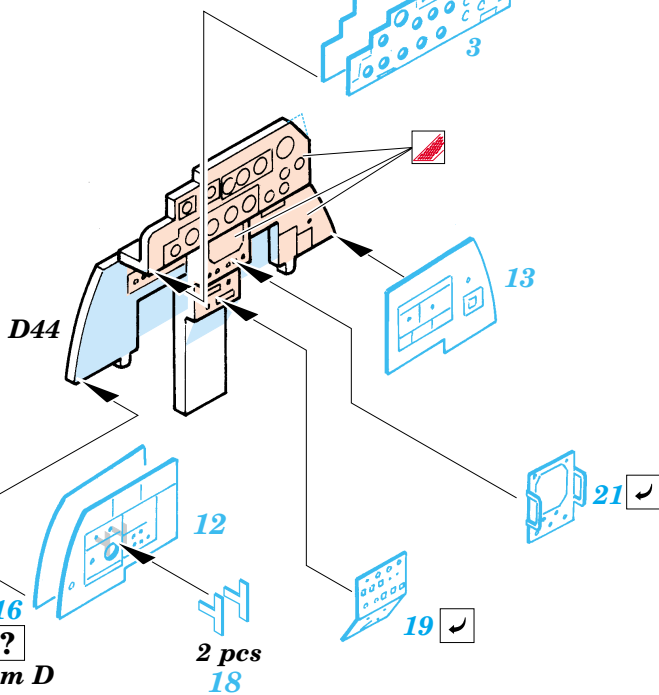

F-4E Phantom II

eduard

FE231

1/48 scale detail set for Hasegawa kit • sada detailů pro model Hasegawa 1/48

FILM

- | | |
|---|---------------------------|
| APPLY EXPRESS MASK AND PAINT BEFORE GLUING
POUŮ IT EXPRESS MASK NABARVIT PŘED SLEPENÍM | BEND
OHNOUT |
| SYMMETRICAL ASSEMBLY
SYMETRICKÁ MONTÁŽ | OPTION
VOLBA |
| REMOVE
ODSTRANIT | DRILL HOLE
VRTÁT OTVOR |
| GRIND
OBROUSIT | REPLACE
NAHRADIT |

ORIGINAL KIT PARTS
PŮVODNÍ DÍLY STAVEBNICE

PHOTO-ETCHED PARTS
LEPTANÉ DÍLY

PARTS TO BE REMOVED
DÍLY K ODSTRANĚNÍ

FILL
TMELIT

(R) E13
 2 pcs 15 ✓
 ?
 2 pcs 14 ✓

2 pcs 14 ✓ ? 2 pcs 15 ✓

D22

(R) F6 ✓ 17