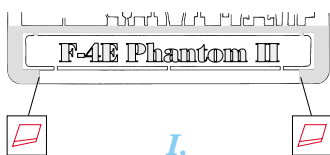

F-4E Phantom II

eduard

FE231

1/48 scale detail set for Hasegawa kit • sada detailů pro model Hasegawa 1/48

FILM

- | | |
|---|---------------------------|
| APPLY EXPRESS MASK AND PAINT BEFORE GLUING
POUŮ IT EXPRESS MASK NABARVIT PŘED SLEPENÍM | BEND
OHNOUT |
| SYMMETRICAL ASSEMBLY
SYMETRICKÁ MONTÁŽ | OPTION
VOLBA |
| REMOVE
ODSTRANIT | DRILL HOLE
VRTÁT OTVOR |
| GRIND
OBROUSIT | REPLACE
NAHRADIT |

ORIGINAL KIT PARTS
PŮVODNÍ DÍLY STAVEBNICE

PHOTO-ETCHED PARTS
LEPTANÉ DÍLY

PARTS TO BE REMOVED
DÍLY K ODSTRANĚNÍ

FILL
TMELIT

(R) E13
 2 pcs 15 ✓
 ?
 2 pcs 14 ✓

2 pcs 14 ✓ ? 2 pcs 15 ✓

D22

(R) F6 ✓ 17