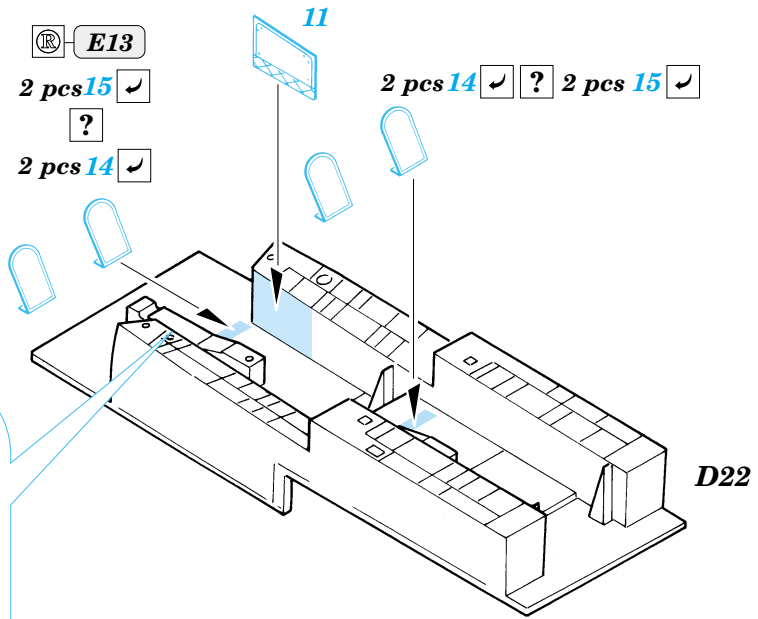

F-4E Phantom II

eduard

FE231

1/48 scale detail set for Hasegawa kit • sada detailů pro model Hasegawa 1/48

FILM

- | | |
|---|---------------------------|
| APPLY EXPRESS MASK AND PAINT BEFORE GLUING
POUŮ IT EXPRESS MASK NABARVIT PŘED SLEPENÍM | BEND
OHNOUT |
| SYMMETRICAL ASSEMBLY
SYMETRICKÁ MONTÁŽ | OPTION
VOLBA |
| REMOVE
ODSTRANIT | DRILL HOLE
VRTÁT OTVOR |
| GRIND
OBROUSIT | REPLACE
NAHRADIT |

ORIGINAL KIT PARTS
PŮVODNÍ DÍLY STAVEBNICE

PHOTO-ETCHED PARTS
LEPTANÉ DÍLY

PARTS TO BE REMOVED
DÍLY K ODSTRANĚNÍ

FILL
TMELIT

(R) E13
 2 pcs 15 ✓
 ?
 2 pcs 14 ✓

2 pcs 14 ✓ ? 2 pcs 15 ✓

D22

(R) F6 ✓ 17