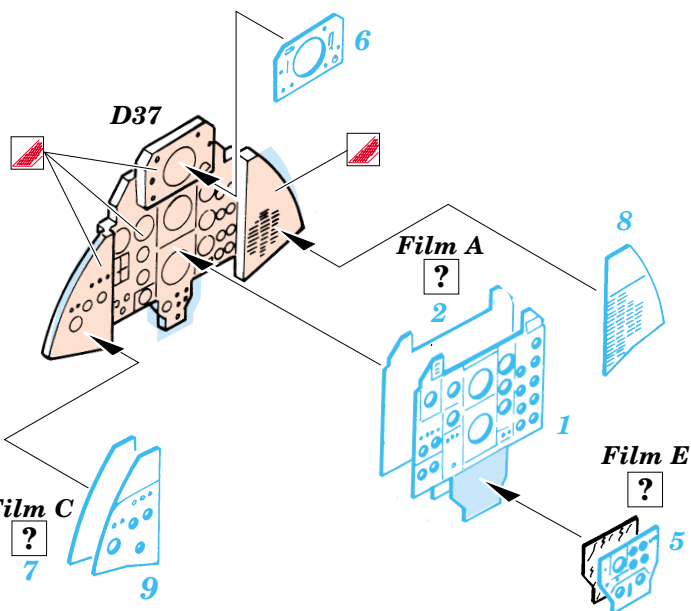

F-4E Phantom II

eduard

FE231

1/48 scale detail set for Hasegawa kit • sada detailů pro model Hasegawa 1/48

FILM

- | | |
|---|---------------------------|
| APPLY EXPRESS MASK AND PAINT BEFORE GLUING
POUŮ IT EXPRESS MASK NABARVIT PŘED SLEPENÍM | BEND
OHNOUT |
| SYMMETRICAL ASSEMBLY
SYMETRICKÁ MONTÁŽ | OPTION
VOLBA |
| REMOVE
ODSTRANIT | DRILL HOLE
VRTÁT OTVOR |
| GRIND
OBROUSIT | REPLACE
NAHRADIT |

ORIGINAL KIT PARTS
PŮVODNÍ DÍLY STAVEBNICE

PHOTO-ETCHED PARTS
LEPTANÉ DÍLY

PARTS TO BE REMOVED
DÍLY K ODSTRANĚNÍ

FILL
TMELIT

(R) E13
 2 pcs 15 ✓
 ?
 2 pcs 14 ✓

2 pcs 14 ✓ ? 2 pcs 15 ✓

D22

(R) F6 ✓ 17

REFERENCES: Verlinden Publ. # 8 - F-4E Phantom II Squadron/Signal # 1065 - F-4 Phantom II Detail & Scale # 7 - F-4 Phantom II Replic # 53 / janvier 1996 Replic # 57 / mai 1996

For further detail sets look for **eduard** 49 014 (Green type) and 49 015 (Grey type) F-4 MB Mk.7 ejection seat (not included in this set)