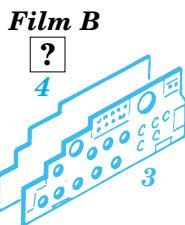

F-4E Phantom II

eduard

FE231

1/48 scale detail set for Hasegawa kit • sada detailů pro model Hasegawa 1/48

FILM

- | | |
|---|---------------------------|
| APPLY EXPRESS MASK AND PAINT BEFORE GLUING
POUŮ IT EXPRESS MASK NABARVIT PŘED SLEPENÍM | BEND
OHNOUT |
| SYMMETRICAL ASSEMBLY
SYMETRICKÁ MONTÁŽ | OPTION
VOLBA |
| REMOVE
ODSTRANIT | DRILL HOLE
VRTÁT OTVOR |
| GRIND
OBROUSIT | REPLACE
NAHRADIT |

ORIGINAL KIT PARTS
PŮVODNÍ DÍLY STAVEBNICE

PHOTO-ETCHED PARTS
LEPTANÉ DÍLY

PARTS TO BE REMOVED
DÍLY K ODSTRANĚNÍ

FILL
TMELIT

(R) E13
 2 pcs 15 ✓
 ?
 2 pcs 14 ✓

2 pcs 14 ✓ ? 2 pcs 15 ✓

D22

(R) F6 ✓ 17