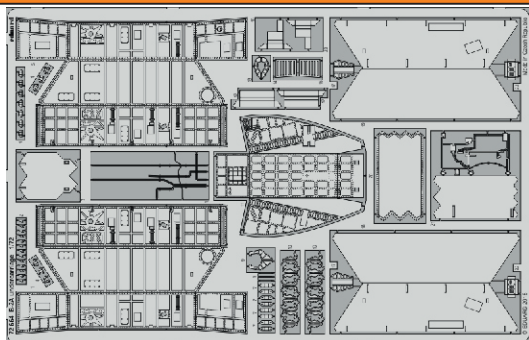

# B-2A undercarriage

eduard

72 664

1/72

detail set for 1/72 MODELCOLLECT kit • sada detailů pro stavebnici 1/72 MODELCOLLECT

- APPLY EXPRESS MASK AND PAINT BEFORE GLUING  
POUŽIT EXPRESS MASK NABARVIT PŘED SLEPENÍM
- SYMMETRICAL ASSEMBLY  
SYMETRICKÁ MONTÁŽ
- REMOVE  
ODSTRANIT
- GRIND  
OBROUSIT
- DRILL HOLE  
VRTAT OTVOR
- BEND  
OHNOUT
- OPTION  
VOLBA
- REPLACE  
NAHRADIT
- COLORED ETCHED PARTS  
LEPTANÉ BAREVNÉ DÍLY
- ETCHED PARTS  
LEPTANÉ NEBAREVNÉ DÍLY
- ORIGINAL KIT PARTS  
PŮVODNÍ DÍLY STAVEBNICE

ORIGINAL KIT PARTS  
PŮVODNÍ DÍLY STAVEBNICE

PHOTO-ETCHED PARTS  
LEPTANÉ DÍLY

PARTS TO BE REMOVED  
DÍLY K ODSTRANĚNÍ

FILL  
TMELIT