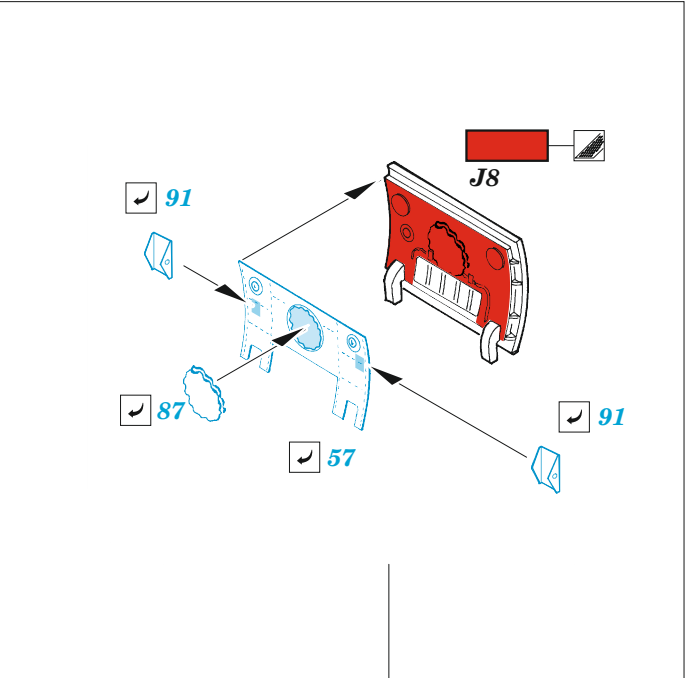

EA-18G

eduard

49 1268

1/48

detail set for 1/48 HOBBY BOSS kit • sada detailů pro stavebnici 1/48 HOBBY BOSS

- APPLY EXPRESS MASK AND PAINT BEFORE GLUING
POUŽIT EXPRESS MASK NABARVIT PŘED SLEPENÍM
- SYMMETRICAL ASSEMBLY
SYMETRICKÁ MONTÁŽ
- REMOVE
ODSTRANIT
- GRIND
OBRUSIT
- DRILL HOLE
VRTAT OTVOR
- COLORED ETCHED PARTS
LEPTANÉ BAREVNÉ DÍLY
- ETCHED PARTS
LEPTANÉ NEBAREVNÉ DÍLY
- ORIGINAL KIT PARTS
PŮVODNÍ DÍLY STAVEBNICE
- BEND
OHNOUT
- OPTION
VOLBA
- REPLACE
NAHRADIT

film

ORIGINAL KIT PARTS PŮVODNÍ DÍLY STAVEBNICE	PHOTO-ETCHED PARTS LEPTANÉ DÍLY	PARTS TO BE REMOVED DÍLY K ODSTRANĚNÍ	FILL TMELIT
---	------------------------------------	--	----------------

55

56

61

D64, D65, E4