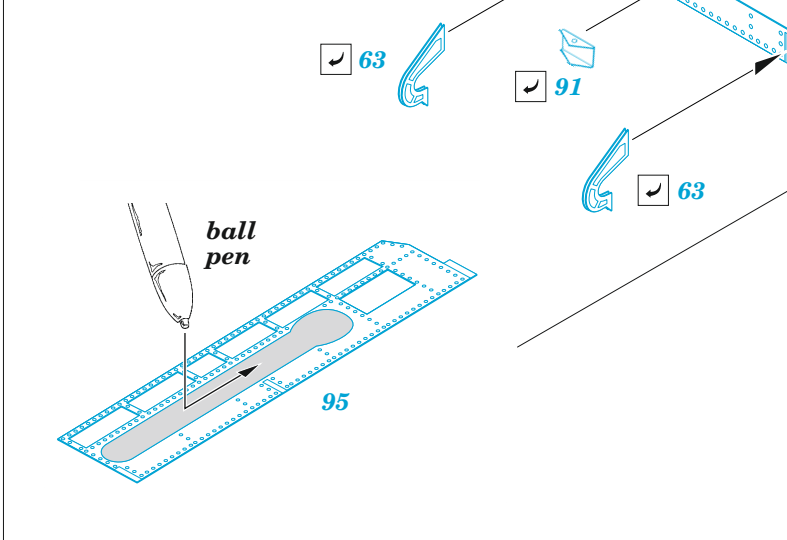

EA-18G

eduard

49 1268

1/48

detail set for 1/48 HOBBY BOSS kit • sada detailů pro stavebnici 1/48 HOBBY BOSS

- APPLY EXPRESS MASK AND PAINT BEFORE GLUING
POUŽIT EXPRESS MASK NABARVIT PŘED SLEPENÍM
- SYMMETRICAL ASSEMBLY
SYMETRICKÁ MONTÁŽ
- REMOVE
ODSTRANIT
- GRIND
OBRUSIT
- DRILL HOLE
VRTAT OTVOR
- COLORED ETCHED PARTS
LEPTANÉ BAREVNÉ DÍLY
- ETCHED PARTS
LEPTANÉ NEBAREVNÉ DÍLY
- ORIGINAL KIT PARTS
PŮVODNÍ DÍLY STAVEBNICE
- BEND
OHNOUT
- OPTION
VOLBA
- REPLACE
NAHRADIT

film

ORIGINAL KIT PARTS PŮVODNÍ DÍLY STAVEBNICE	PHOTO-ETCHED PARTS LEPTANÉ DÍLY	PARTS TO BE REMOVED DÍLY K ODSTRANĚNÍ	FILL TMELIT
---	------------------------------------	--	----------------

55

56

61

D64, D65, E4