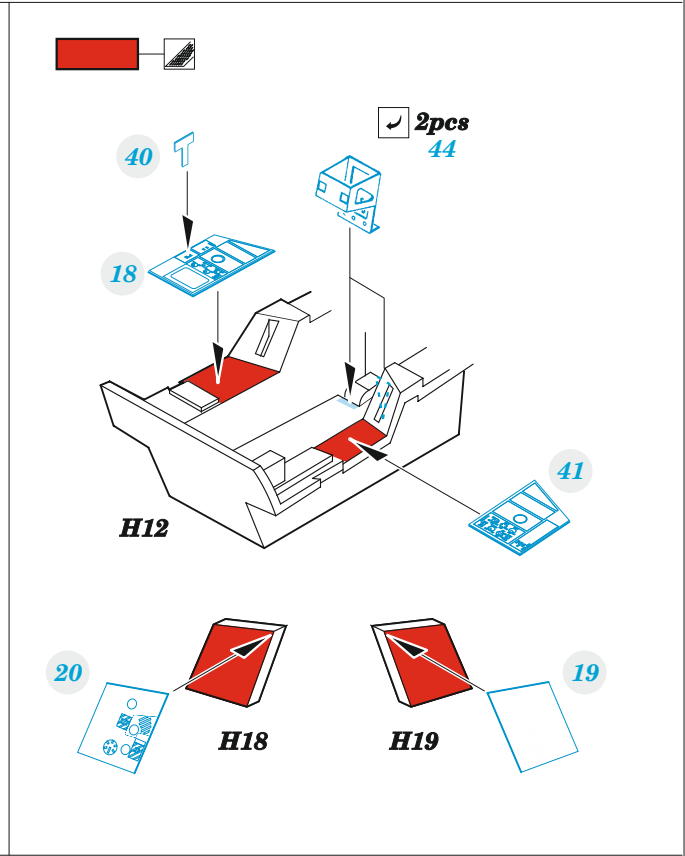

EA-18G

eduard

49 1268

1/48

detail set for 1/48 HOBBY BOSS kit • sada detailů pro stavebnici 1/48 HOBBY BOSS

- APPLY EXPRESS MASK AND PAINT BEFORE GLUING
POUŽIT EXPRESS MASK NABARVIT PŘED SLEPENÍM
- SYMMETRICAL ASSEMBLY
SYMETRICKÁ MONTÁŽ
- REMOVE
ODSTRANIT
- GRIND
OBRUSIT
- DRILL HOLE
VRTAT OTVOR
- COLORED ETCHED PARTS
LEPTANÉ BAREVNÉ DÍLY
- ETCHED PARTS
LEPTANÉ NEBAREVNÉ DÍLY
- ORIGINAL KIT PARTS
PŮVODNÍ DÍLY STAVEBNICE
- BEND
OHNOUT
- OPTION
VOLBA
- REPLACE
NAHRADIT

film

ORIGINAL KIT PARTS PŮVODNÍ DÍLY STAVEBNICE	PHOTO-ETCHED PARTS LEPTANÉ DÍLY	PARTS TO BE REMOVED DÍLY K ODSTRANĚNÍ	FILL TMELIT
---	------------------------------------	--	----------------

55

56

61

D64, D65, E4

49

50

54

58
2 pcs

CANOPY

Related products: FE 1269 EA-18G seatbelts STEEL