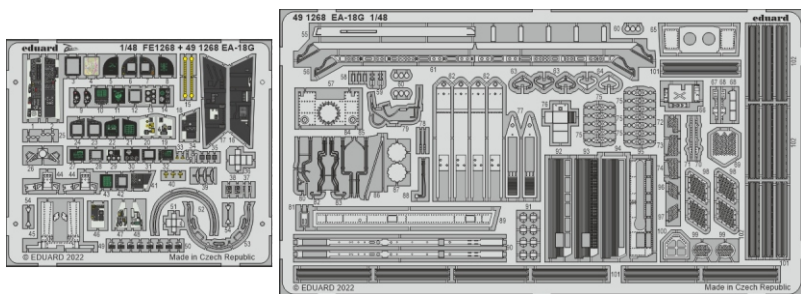

EA-18G

eduard

49 1268

1/48

detail set for 1/48 HOBBY BOSS kit • sada detailů pro stavebnici 1/48 HOBBY BOSS

- APPLY EXPRESS MASK AND PAINT BEFORE GLUING
POUŽIT EXPRESS MASK NABARVIT PŘED SLEPENÍM
- SYMMETRICAL ASSEMBLY
SYMETRICKÁ MONTÁŽ
- REMOVE
ODSTRANIT
- GRIND
OBRUSIT
- DRILL HOLE
VRTAT OTVOR
- COLORED ETCHED PARTS
LEPTANÉ BAREVNÉ DÍLY
- ETCHED PARTS
LEPTANÉ NEBAREVNÉ DÍLY
- ORIGINAL KIT PARTS
PŮVODNÍ DÍLY STAVEBNICE
- BEND
OHNOUT
- OPTION
VOLBA
- REPLACE
NAHRADIT

film

ORIGINAL KIT PARTS PŮVODNÍ DÍLY STAVEBNICE	PHOTO-ETCHED PARTS LEPTANÉ DÍLY	PARTS TO BE REMOVED DÍLY K ODSTRANĚNÍ	FILL TMELIT
---	------------------------------------	--	----------------

55

56

61

D64, D65, E4

49

50

54

58
2 pcs

CANOPY

Related products: FE 1269 EA-18G seatbelts STEEL