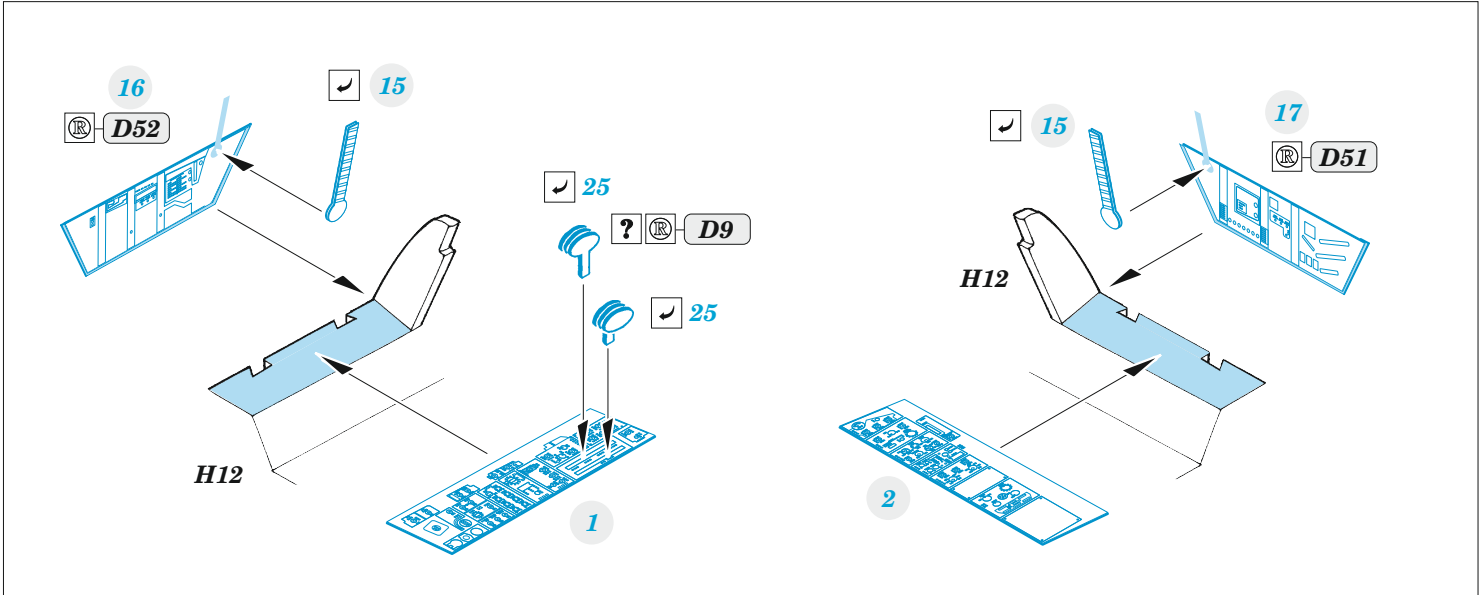

EA-18G

eduard

49 1268

1/48

detail set for 1/48 HOBBY BOSS kit • sada detailů pro stavebnici 1/48 HOBBY BOSS

- APPLY EXPRESS MASK AND PAINT BEFORE GLUING
POUŽIT EXPRESS MASK NABARVIT PŘED SLEPENÍM
- SYMMETRICAL ASSEMBLY
SYMETRICKÁ MONTÁŽ
- REMOVE
ODSTRANIT
- GRIND
OBRUSIT
- DRILL HOLE
VRTAT OTVOR
- COLORED ETCHED PARTS
LEPTANÉ BAREVNÉ DÍLY
- ETCHED PARTS
LEPTANÉ NEBAREVNÉ DÍLY
- ORIGINAL KIT PARTS
PŮVODNÍ DÍLY STAVEBNICE
- BEND
OHNOUT
- OPTION
VOLBA
- REPLACE
NAHRADIT

film

ORIGINAL KIT PARTS PŮVODNÍ DÍLY STAVEBNICE	PHOTO-ETCHED PARTS LEPTANÉ DÍLY	PARTS TO BE REMOVED DÍLY K ODSTRANĚNÍ	FILL TMELIT
---	------------------------------------	--	----------------

55

56

61

D64, D65, E4

49

50

54

58
2 pcs

CANOPY

Related products: FE 1269 EA-18G seatbelts STEEL