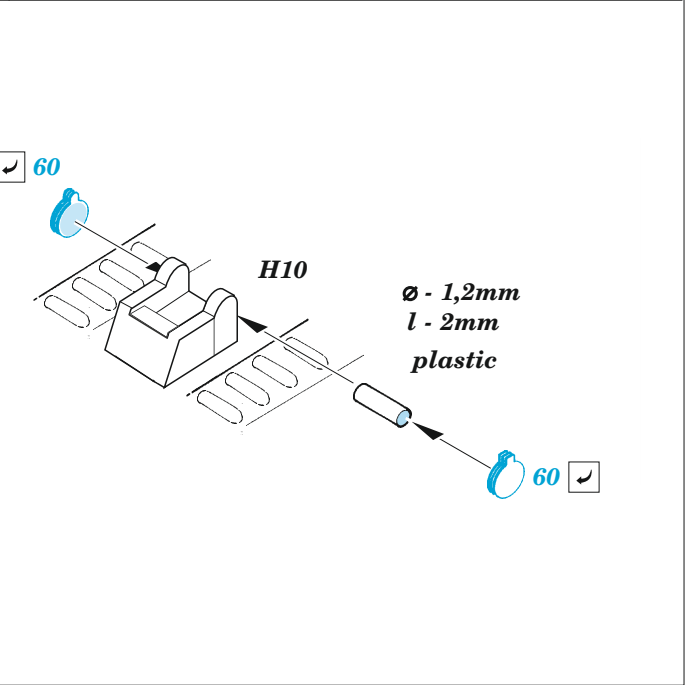

EA-18G

eduard

49 1268

1/48

detail set for 1/48 HOBBY BOSS kit • sada detailů pro stavebnici 1/48 HOBBY BOSS

- APPLY EXPRESS MASK AND PAINT BEFORE GLUING
POUŽIT EXPRESS MASK NABARVIT PŘED SLEPENÍM
- SYMMETRICAL ASSEMBLY
SYMETRICKÁ MONTÁŽ
- REMOVE
ODSTRANIT
- GRIND
OBRUSIT
- DRILL HOLE
VRTAT OTVOR
- COLORED ETCHED PARTS
LEPTANÉ BAREVNÉ DÍLY
- ETCHED PARTS
LEPTANÉ NEBAREVNÉ DÍLY
- ORIGINAL KIT PARTS
PŮVODNÍ DÍLY STAVEBNICE
- BEND
OHNOUT
- OPTION
VOLBA
- REPLACE
NAHRADIT

film

ORIGINAL KIT PARTS PŮVODNÍ DÍLY STAVEBNICE	PHOTO-ETCHED PARTS LEPTANÉ DÍLY	PARTS TO BE REMOVED DÍLY K ODSTRANĚNÍ	FILL TMELIT
---	------------------------------------	--	----------------

55

56

61

D64, D65, E4

49

50

54

58
2 pcs

CANOPY

Related products: FE 1269 EA-18G seatbelts STEEL