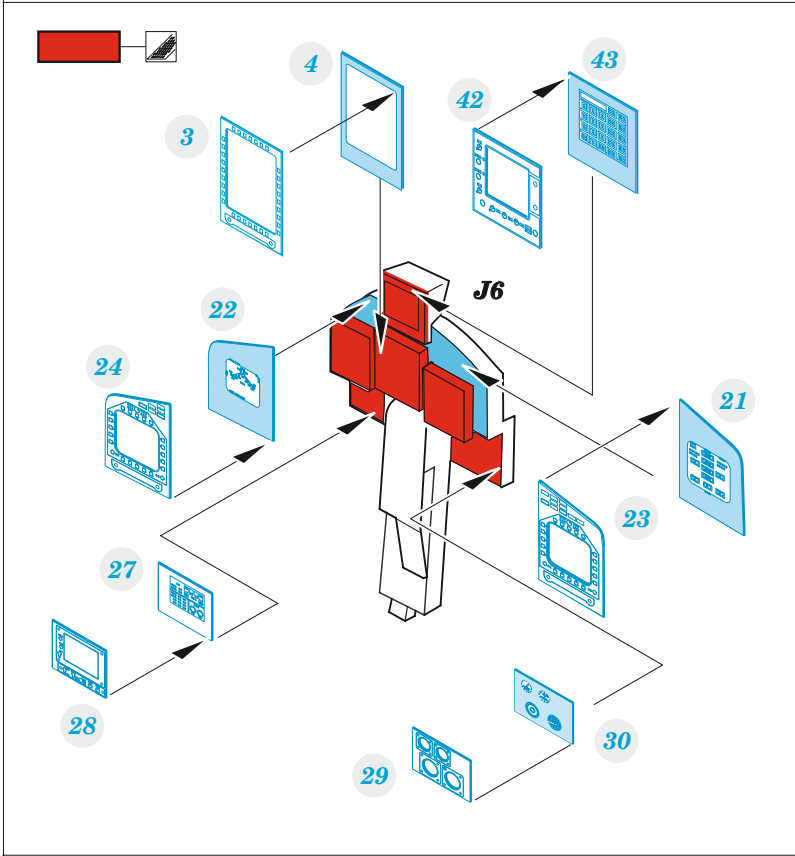

EA-18G

eduard

49 1268

1/48

detail set for 1/48 HOBBY BOSS kit • sada detailů pro stavebnici 1/48 HOBBY BOSS

- APPLY EXPRESS MASK AND PAINT BEFORE GLUING
POUŽIT EXPRESS MASK NABARVIT PŘED SLEPENÍM
- SYMMETRICAL ASSEMBLY
SYMETRICKÁ MONTÁŽ
- REMOVE
ODSTRANIT
- GRIND
OBRUSIT
- DRILL HOLE
VRTAT OTVOR
- COLORED ETCHED PARTS
LEPTANÉ BAREVNÉ DÍLY
- ETCHED PARTS
LEPTANÉ NEBAREVNÉ DÍLY
- ORIGINAL KIT PARTS
PŮVODNÍ DÍLY STAVEBNICE
- BEND
OHNOUT
- OPTION
VOLBA
- REPLACE
NAHRADIT

film

ORIGINAL KIT PARTS PŮVODNÍ DÍLY STAVEBNICE	PHOTO-ETCHED PARTS LEPTANÉ DÍLY	PARTS TO BE REMOVED DÍLY K ODSTRANĚNÍ	FILL TMELIT
---	------------------------------------	--	----------------

55

56

61

D64, D65, E4