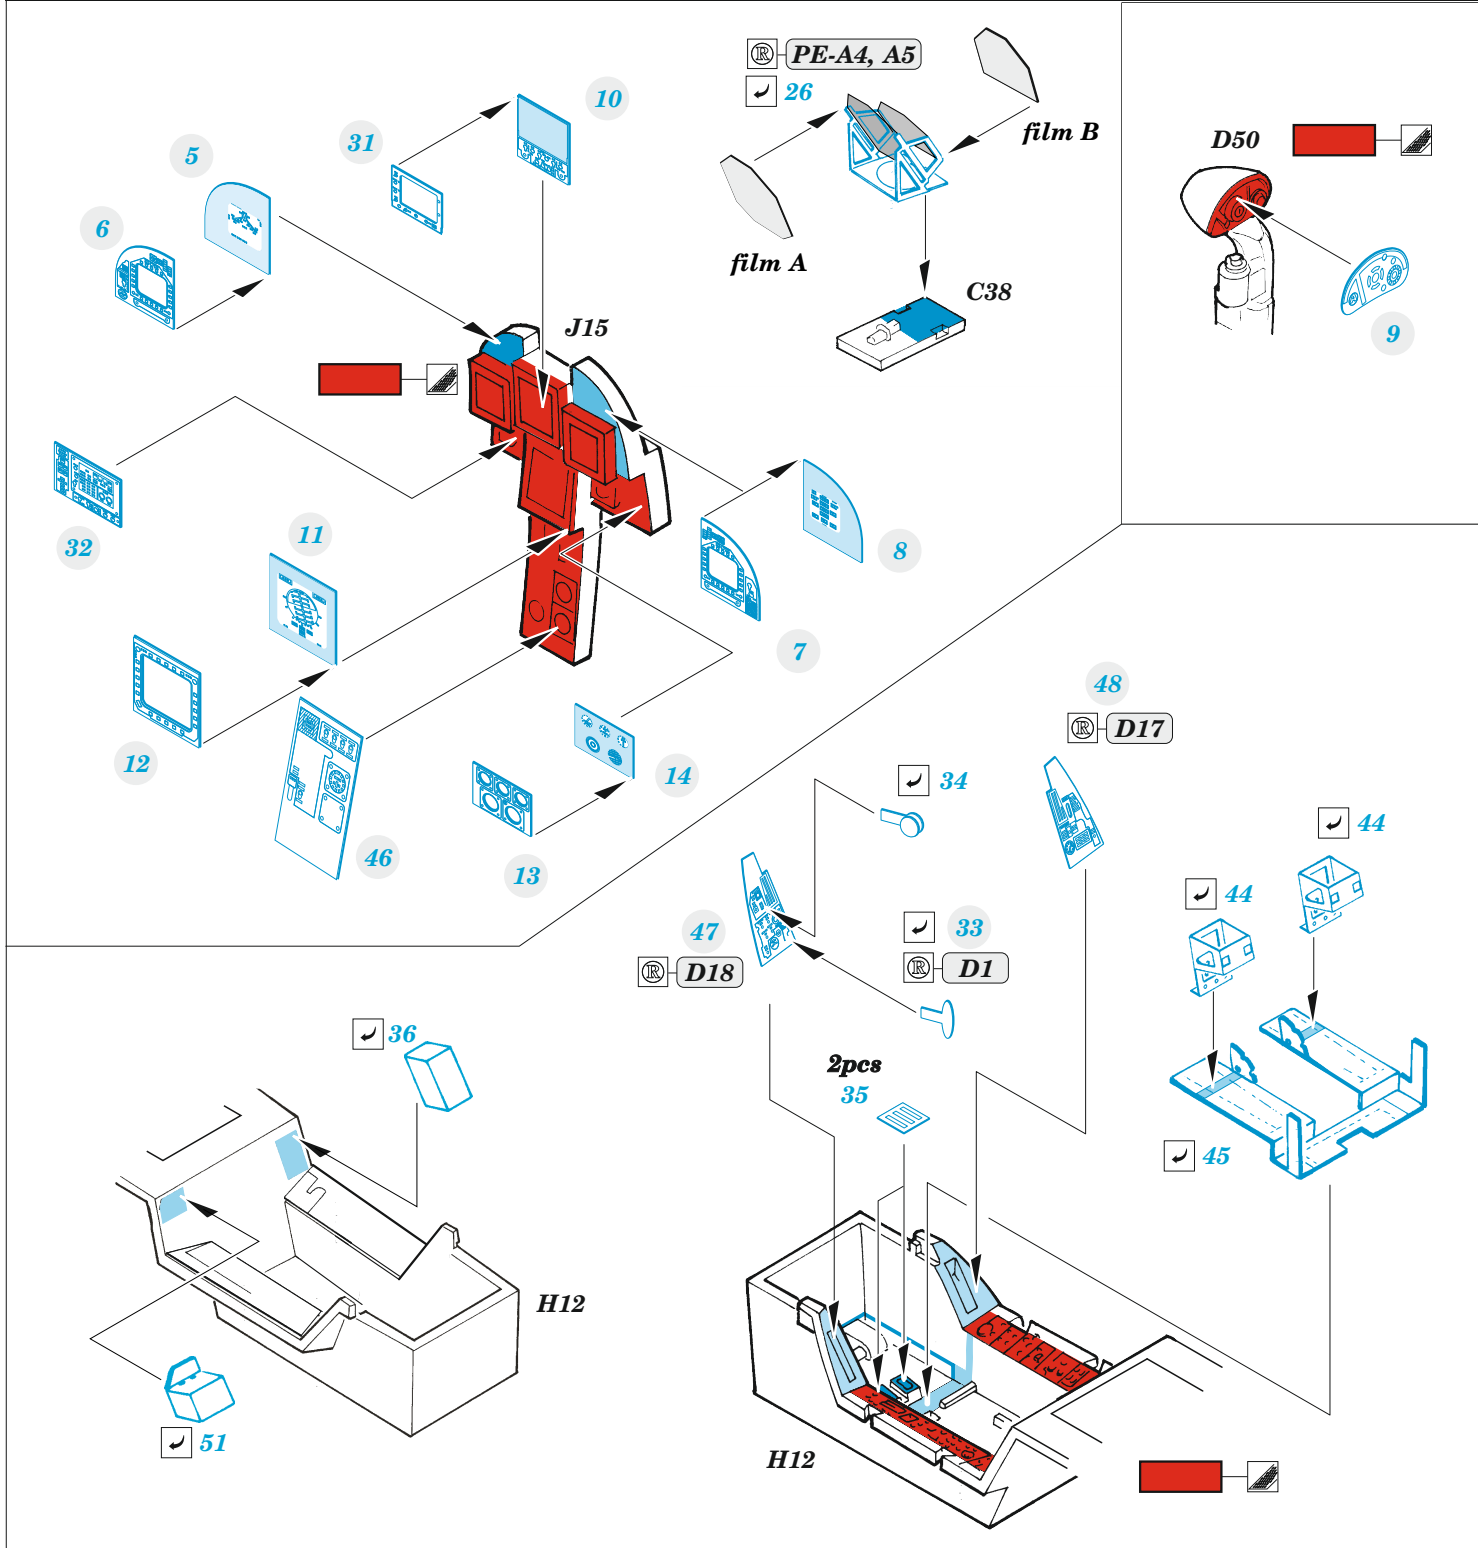

EA-18G

eduard

49 1268

1/48

detail set for 1/48 HOBBY BOSS kit • sada detailů pro stavebnici 1/48 HOBBY BOSS

- APPLY EXPRESS MASK AND PAINT BEFORE GLUING
POUŽIT EXPRESS MASK NABARVIT PŘED SLEPENÍM
- SYMMETRICAL ASSEMBLY
SYMETRICKÁ MONTÁŽ
- REMOVE
ODSTRANIT
- GRIND
OBRUSIT
- DRILL HOLE
VRTAT OTVOR
- COLORED ETCHED PARTS
LEPTANÉ BAREVNÉ DÍLY
- ETCHED PARTS
LEPTANÉ NEBAREVNÉ DÍLY
- ORIGINAL KIT PARTS
PŮVODNÍ DÍLY STAVEBNICE
- BEND
OHNOUT
- OPTION
VOLBA
- REPLACE
NAHRADIT

film

ORIGINAL KIT PARTS PŮVODNÍ DÍLY STAVEBNICE	PHOTO-ETCHED PARTS LEPTANÉ DÍLY	PARTS TO BE REMOVED DÍLY K ODSTRANĚNÍ	FILL TMELIT
---	------------------------------------	--	----------------

55

56

61

D64, D65, E4

49

50

54

58
2 pcs

CANOPY

Related products: FE 1269 EA-18G seatbelts STEEL