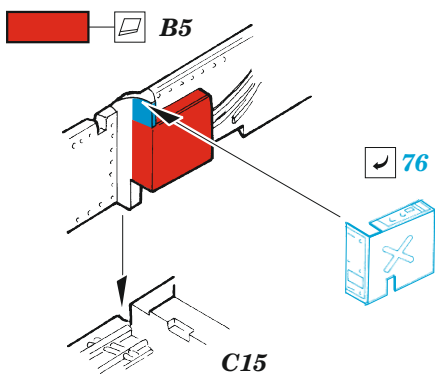

EA-18G

eduard

49 1268

1/48

detail set for 1/48 HOBBY BOSS kit • sada detailů pro stavebnici 1/48 HOBBY BOSS

- APPLY EXPRESS MASK AND PAINT BEFORE GLUING
POUŽIT EXPRESS MASK NABARVIT PŘED SLEPENÍM
- SYMMETRICAL ASSEMBLY
SYMETRICKÁ MONTÁŽ
- REMOVE
ODSTRANIT
- GRIND
OBRUSIT
- DRILL HOLE
VRTAT OTVOR
- COLORED ETCHED PARTS
LEPTANÉ BAREVNÉ DÍLY
- ETCHED PARTS
LEPTANÉ NEBAREVNÉ DÍLY
- ORIGINAL KIT PARTS
PŮVODNÍ DÍLY STAVEBNICE
- BEND
OHNOUT
- OPTION
VOLBA
- REPLACE
NAHRADIT

film

ORIGINAL KIT PARTS PŮVODNÍ DÍLY STAVEBNICE	PHOTO-ETCHED PARTS LEPTANÉ DÍLY	PARTS TO BE REMOVED DÍLY K ODSTRANĚNÍ	FILL TMELIT
---	------------------------------------	--	----------------

55

56

61

D64, D65, E4