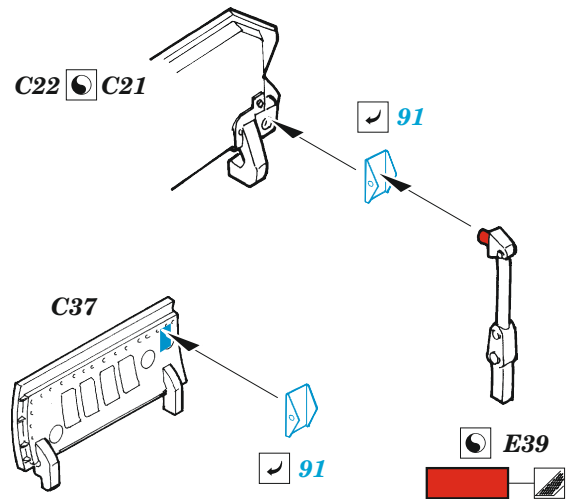

EA-18G

eduard

49 1268

1/48

detail set for 1/48 HOBBY BOSS kit • sada detailů pro stavebnici 1/48 HOBBY BOSS

- APPLY EXPRESS MASK AND PAINT BEFORE GLUING
POUŽIT EXPRESS MASK NABARVIT PŘED SLEPENÍM
- SYMMETRICAL ASSEMBLY
SYMETRICKÁ MONTÁŽ
- REMOVE
ODSTRANIT
- GRIND
OBRUSIT
- DRILL HOLE
VRTAT OTVOR
- COLORED ETCHED PARTS
LEPTANÉ BAREVNÉ DÍLY
- ETCHED PARTS
LEPTANÉ NEBAREVNÉ DÍLY
- ORIGINAL KIT PARTS
PŮVODNÍ DÍLY STAVEBNICE
- BEND
OHNOUT
- OPTION
VOLBA
- REPLACE
NAHRADIT

film

ORIGINAL KIT PARTS PŮVODNÍ DÍLY STAVEBNICE	PHOTO-ETCHED PARTS LEPTANÉ DÍLY	PARTS TO BE REMOVED DÍLY K ODSTRANĚNÍ	FILL TMELIT
---	------------------------------------	--	----------------

55

56

61

D64, D65, E4