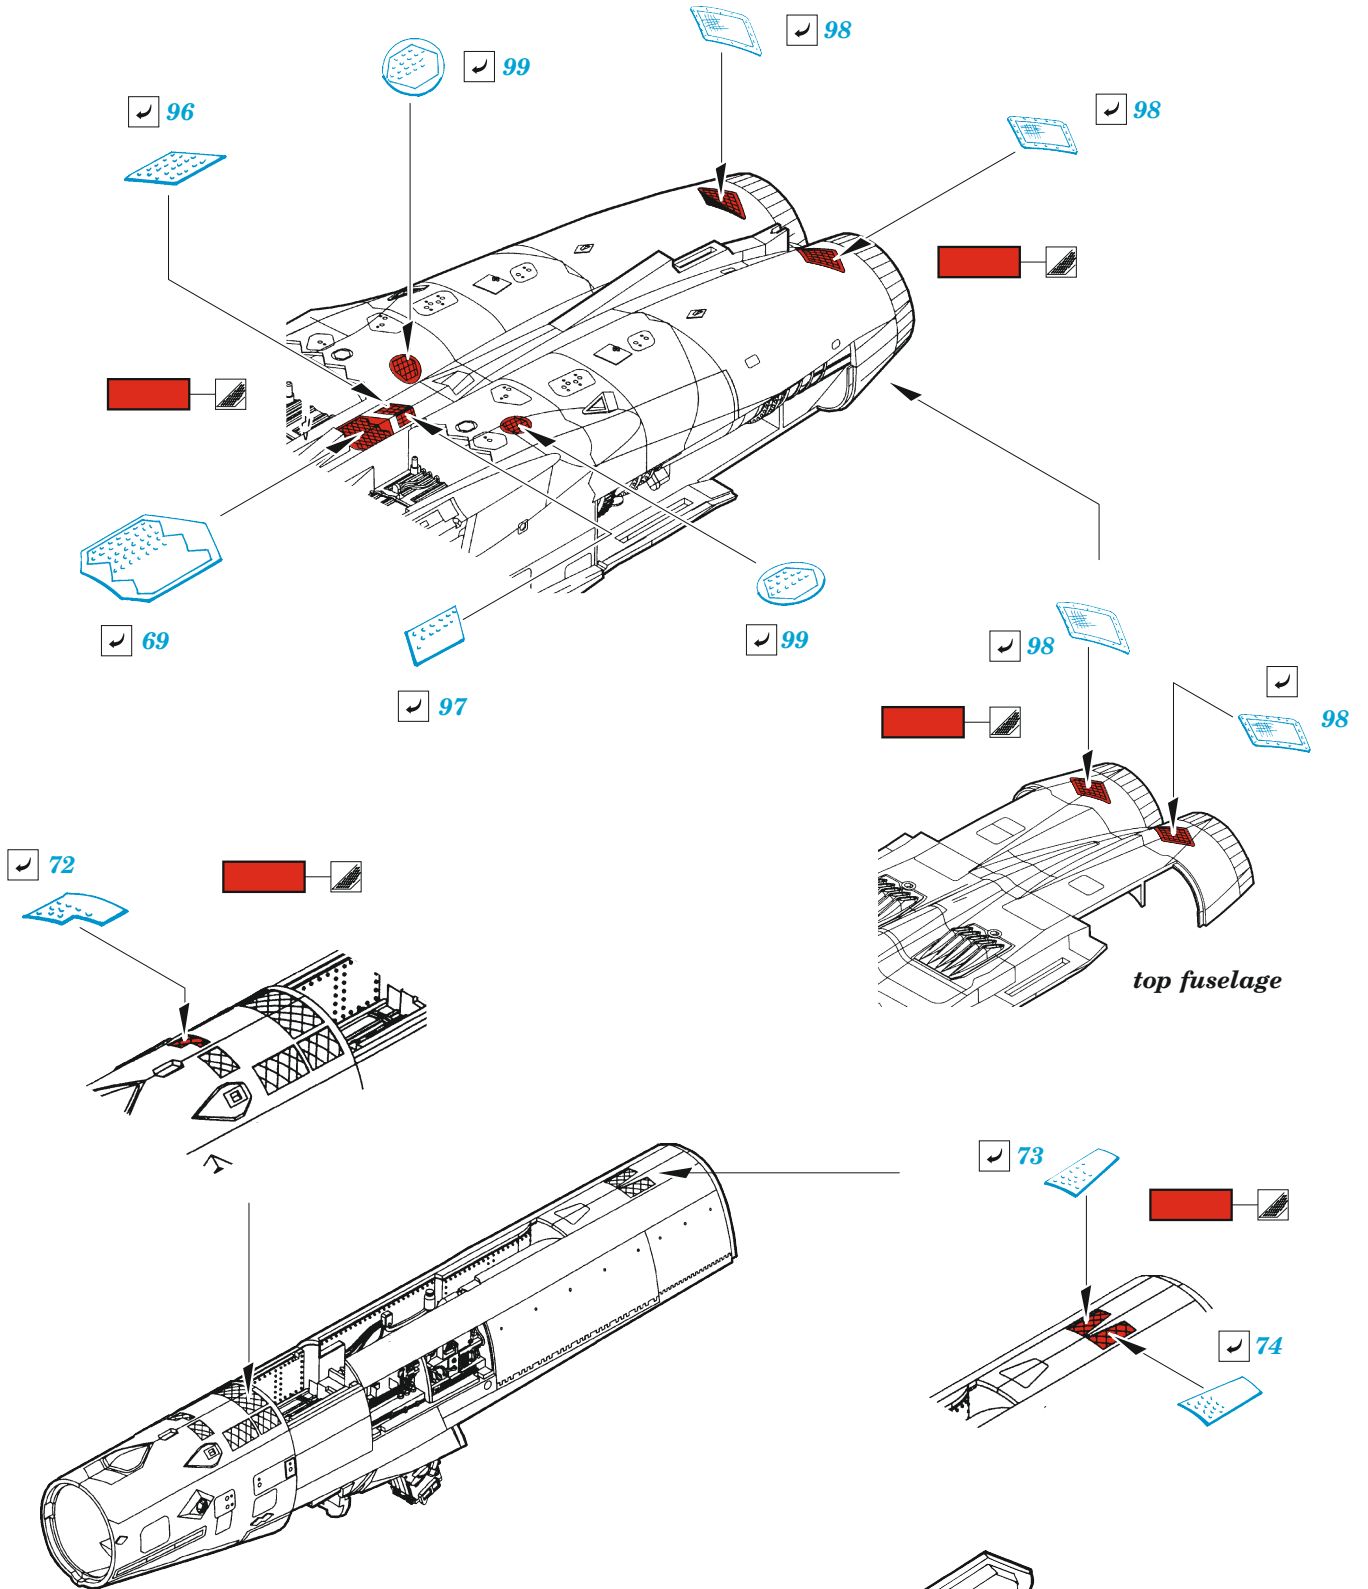

EA-18G

eduard

49 1268

1/48

detail set for 1/48 HOBBY BOSS kit • sada detailů pro stavebnici 1/48 HOBBY BOSS

- APPLY EXPRESS MASK AND PAINT BEFORE GLUING
POUŽIT EXPRESS MASK NABARVIT PŘED SLEPENÍM
- SYMMETRICAL ASSEMBLY
SYMETRICKÁ MONTÁŽ
- REMOVE
ODSTRANIT
- GRIND
OBRUSIT
- DRILL HOLE
VRTAT OTVOR
- COLORED ETCHED PARTS
LEPTANÉ BAREVNÉ DÍLY
- ETCHED PARTS
LEPTANÉ NEBAREVNÉ DÍLY
- ORIGINAL KIT PARTS
PŮVODNÍ DÍLY STAVEBNICE
- BEND
OHNOUT
- OPTION
VOLBA
- REPLACE
NAHRADIT

film

ORIGINAL KIT PARTS PŮVODNÍ DÍLY STAVEBNICE	PHOTO-ETCHED PARTS LEPTANÉ DÍLY	PARTS TO BE REMOVED DÍLY K ODSTRANĚNÍ	FILL TMELIT
---	------------------------------------	--	----------------

55

56

61

D64, D65, E4

49

50

54

58
2 pcs

CANOPY

Related products: FE 1269 EA-18G seatbelts STEEL