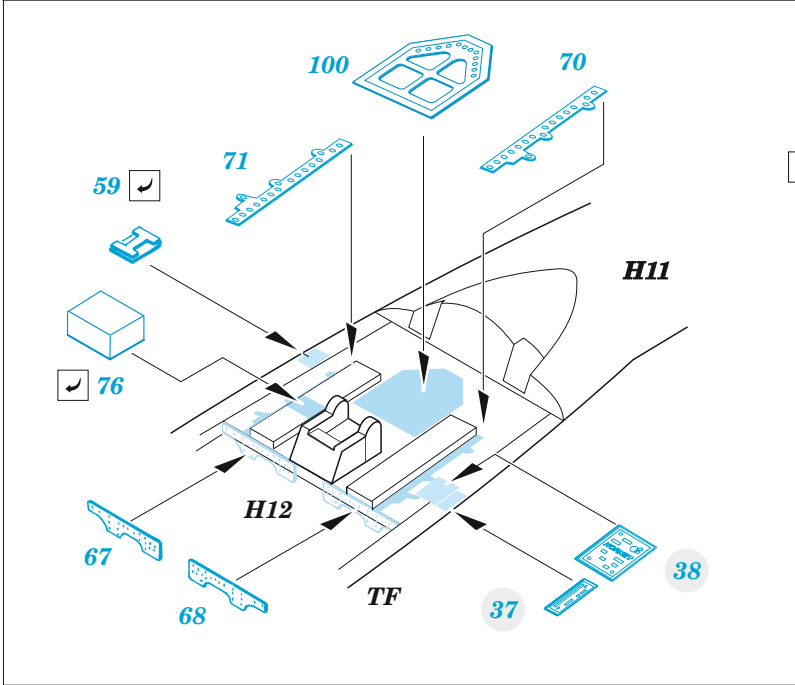

EA-18G

eduard

49 1268

1/48

detail set for 1/48 HOBBY BOSS kit • sada detailů pro stavebnici 1/48 HOBBY BOSS

- APPLY EXPRESS MASK AND PAINT BEFORE GLUING
POUŽIT EXPRESS MASK NABARVIT PŘED SLEPENÍM
- SYMMETRICAL ASSEMBLY
SYMETRICKÁ MONTÁŽ
- REMOVE
ODSTRANIT
- GRIND
OBRUSIT
- DRILL HOLE
VRTAT OTVOR
- COLORED ETCHED PARTS
LEPTANÉ BAREVNÉ DÍLY
- ETCHED PARTS
LEPTANÉ NEBAREVNÉ DÍLY
- ORIGINAL KIT PARTS
PŮVODNÍ DÍLY STAVEBNICE
- BEND
OHNOUT
- OPTION
VOLBA
- REPLACE
NAHRADIT

film

ORIGINAL KIT PARTS PŮVODNÍ DÍLY STAVEBNICE	PHOTO-ETCHED PARTS LEPTANÉ DÍLY	PARTS TO BE REMOVED DÍLY K ODSTRANĚNÍ	FILL TMELIT
---	------------------------------------	--	----------------

55

56

61

D64, D65, E4