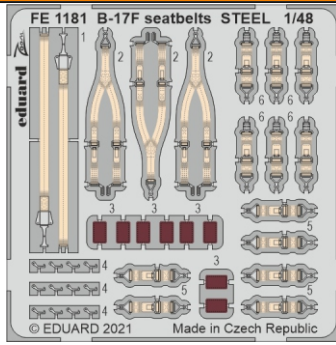

B-17F seatbelts STEEL

eduard

FE 1181

detail set for HKM 1/48 kit • sada detailů pro stavebnici HKM 1/48

- APPLY EXPRESS MASK AND PAINT BEFORE GLUING
POUŽIT EXPRESS MASK NABARVIT PŘED SLEPENÍM
- SYMMETRICAL ASSEMBLY
SYMETRICKÁ MONTÁŽ
- REMOVE
ODSTRANIT
- GRIND
OBROUSIT
- DRILL HOLE
VRTÁT OTVOR
- BEND
OHNOUT
- OPTION
VOLBA
- REPLACE
NAHRADIT
- 1** COLORED ETCHED PARTS
LEPTANÉ BAREVNÉ DÍLY
- 1** ETCHED PARTS
LEPTANÉ NEBAREVNÉ DÍLY
- 1** ORIGINAL KIT PARTS
PŮVODNÍ DÍLY STAVEBNICE

ORIGINAL KIT PARTS PŮVODNÍ DÍLY STAVEBNICE	PHOTO-ETCHED PARTS LEPTANÉ DÍLY	PARTS TO BE REMOVED DÍLY K ODSTRANĚNÍ	FILL TMELIT
---	------------------------------------	--	----------------

Related products: 48 1052 B-17F engines 1/48