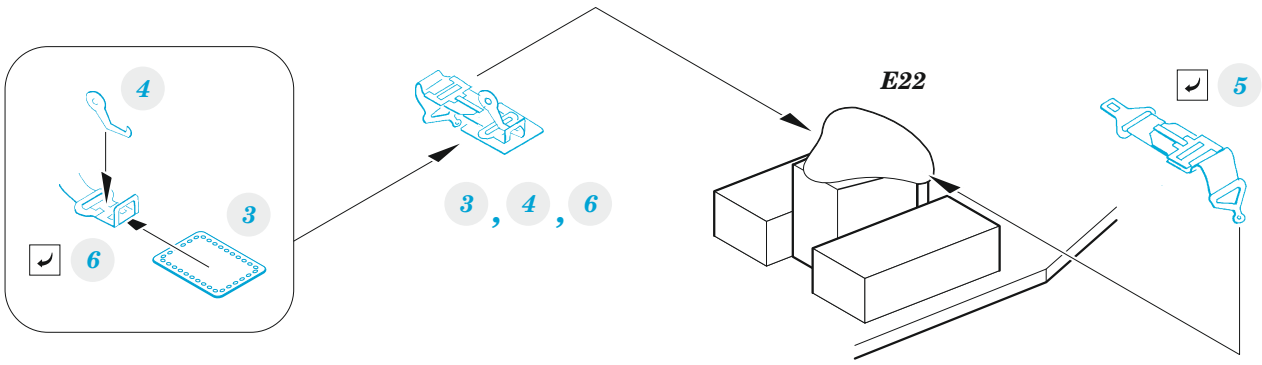

B-17F seatbelts STEEL

eduard

FE 1181

detail set for HKM 1/48 kit • sada detailů pro stavebnici HKM 1/48

- APPLY EXPRESS MASK AND PAINT BEFORE GLUING
POUŽIT EXPRESS MASK NABARVIT PŘED SLEPENÍM
- SYMMETRICAL ASSEMBLY
SYMETRICKÁ MONTÁŽ
- REMOVE
ODSTRANIT
- GRIND
OBROUSIT
- DRILL HOLE
VRTÁT OTVOR
- BEND
OHNOUT
- OPTION
VOLBA
- REPLACE
NAHRADIT
- 1** COLORED ETCHED PARTS
LEPTANÉ BAREVNÉ DÍLY
- 1** ETCHED PARTS
LEPTANÉ NEBAREVNÉ DÍLY
- 1** ORIGINAL KIT PARTS
PŮVODNÍ DÍLY STAVEBNICE

ORIGINAL KIT PARTS PŮVODNÍ DÍLY STAVEBNICE	PHOTO-ETCHED PARTS LEPTANÉ DÍLY	PARTS TO BE REMOVED DÍLY K ODSTRANĚNÍ	FILL TMELIT
---	------------------------------------	--	----------------

Related products: 48 1052 B-17F engines 1/48