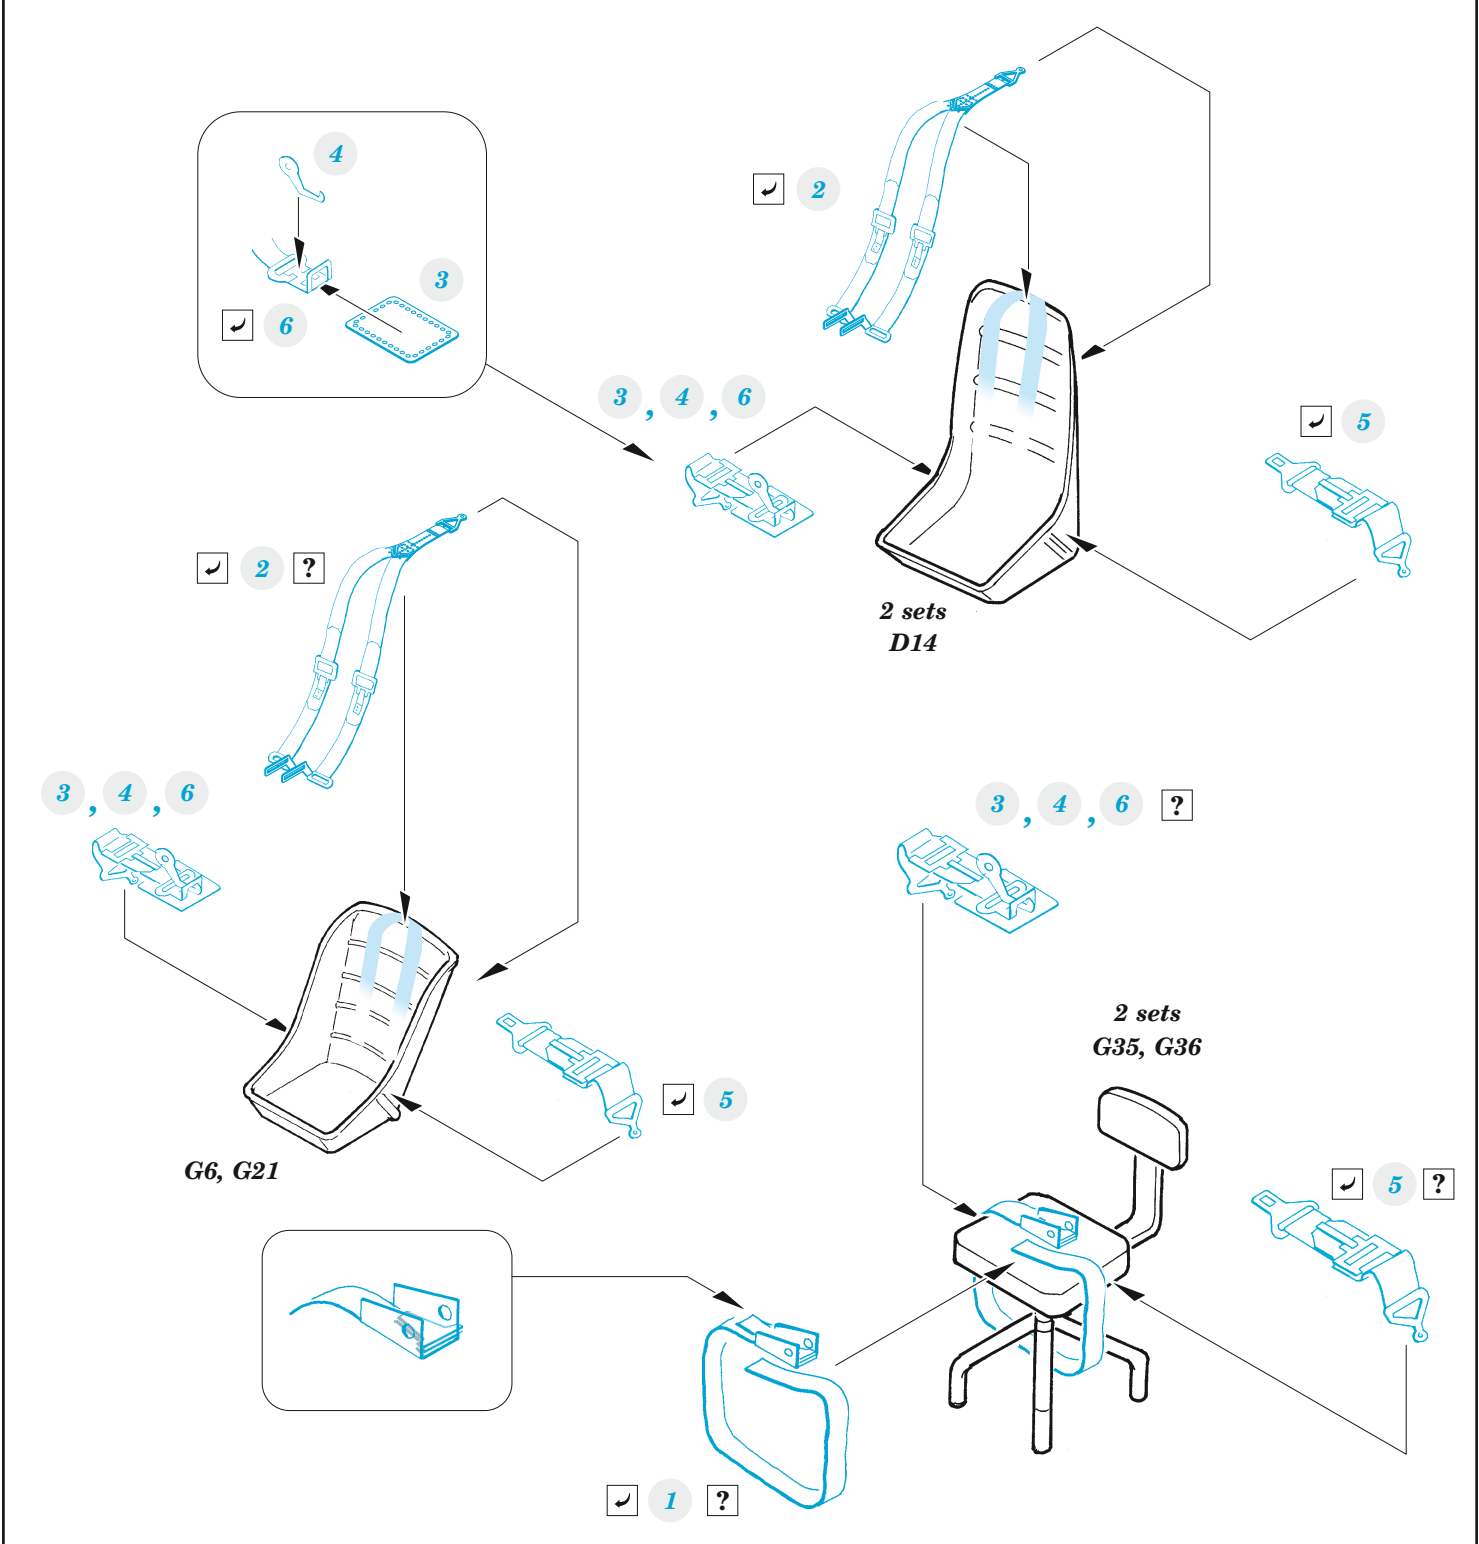

B-17F seatbelts STEEL

eduard

FE 1181

detail set for HKM 1/48 kit • sada detailů pro stavebnici HKM 1/48

- APPLY EXPRESS MASK AND PAINT BEFORE GLUING
POUŽIT EXPRESS MASK NABARVIT PŘED SLEPENÍM
- SYMMETRICAL ASSEMBLY
SYMETRICKÁ MONTÁŽ
- REMOVE
ODSTRANIT
- GRIND
OBROUSIT
- DRILL HOLE
VRTÁT OTVOR
- BEND
OHNOUT
- OPTION
VOLBA
- REPLACE
NAHRADIT
- 1** COLORED ETCHED PARTS
LEPTANÉ BAREVNÉ DÍLY
- 1** ETCHED PARTS
LEPTANÉ NEBAREVNÉ DÍLY
- 1** ORIGINAL KIT PARTS
PŮVODNÍ DÍLY STAVEBNICE

ORIGINAL KIT PARTS PŮVODNÍ DÍLY STAVEBNICE	PHOTO-ETCHED PARTS LEPTANÉ DÍLY	PARTS TO BE REMOVED DÍLY K ODSTRANĚNÍ	FILL TMELIT
---	------------------------------------	--	----------------

Related products: 48 1052 B-17F engines 1/48