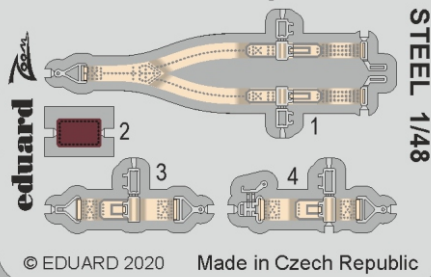

zoom FJ-2 Fury seatbelts STEEL

eduard

FE 1077**1/48**

detail set for 1/48 KITTY HAWK kit • sada detailů pro stavebnici 1/48 KITTY HAWK

FE 1077 FJ-2 Fury seatbelts

-  APPLY EXPRESS MASK AND PAINT BEFORE GLUING
POUŽIT EXPRESS MASK NABARVIT PŘED SLEPENÍM
 -  SYMMETRICAL ASSEMBLY
SYMETRICKÁ MONTÁŽ
 -  REMOVE
ODSTRANIT
 -  GRIND
OBROUSIT
 -  DRILL HOLE
VRTAT OTVOR
 -  BEND
OHNOUT
 -  OPTION
VOLBA
 -  REPLACE
NAHRADIT
- 1** COLORED ETCHED PARTS
LEPTANÉ BAREVNÉ DÍLY
- 1** ETCHED PARTS
LEPTANÉ NEBAREVNÉ DÍLY
- 1** ORIGINAL KIT PARTS
PŮVODNÍ DÍLY STAVEBNICE

ORIGINAL KIT PARTS
PŮVODNÍ DÍLY STAVEBNICEPHOTO-ETCHED PARTS
LEPTANÉ DÍLYPARTS TO BE REMOVED
DÍLY K ODSTRANĚNÍFILL
TMELIT