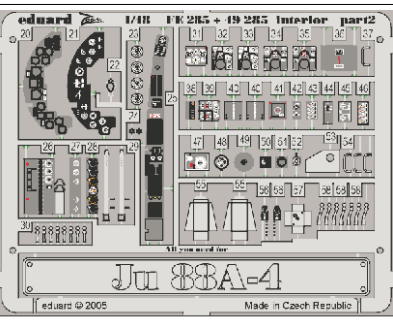

# JU 88A-4 interior

eduard

FE285

1/48 scale detail set for Dragon kit • sada detailů pro model Dragon 1/48

- SYMMETRICAL ASSEMBLY  
SYMETRICKÁ MONTÁŽ
- REMOVE  
ODSTRANIT
- BEND  
OHNOUT
- REPLACE  
NAHRADIT
- GRIND  
OBROUSIT
- OPTION  
VOLBA

ORIGINAL KIT PARTS  
PŮVODNÍ DÍLY STAVEBNICE
PHOTO-ETCHED PARTS  
LEPTANÉ DÍLY
PARTS TO BE REMOVED  
DÍLY K ODSTRANĚNÍ
FILL  
TMELIT

2 pcs.

19 ✓

F18

5 ✓

56

6 ✓

53

2 pcs.

55 ✓

40

P6

47

A23

N2

7 ✓