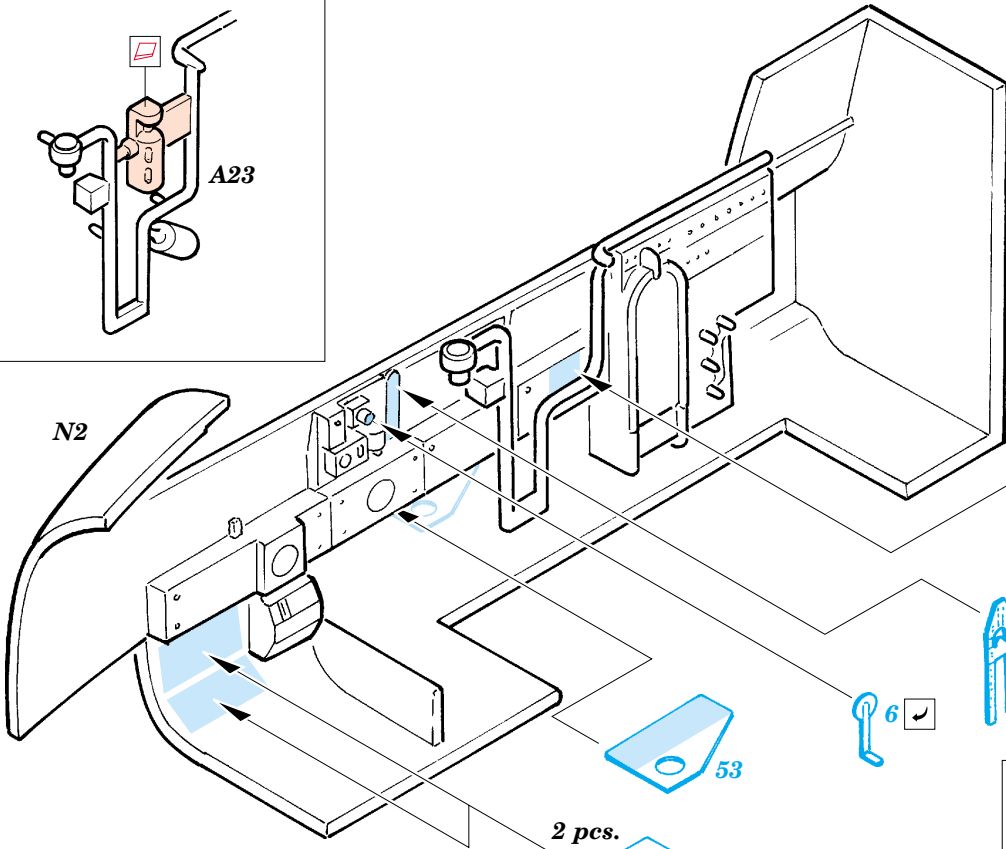

2 pcs.

19 ✓

F18

5 ✓

56

6 ✓

53

2 pcs.

55 ✓

40

P6

47

A23

N2

7 ✓

Q11

Q3+ Q4

18

37

29 ✓

Q1

7 ✓

7 ✓