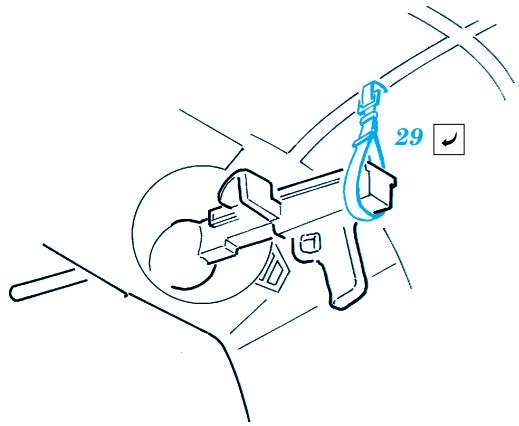

2 pcs.

19 ✓

F18

5 ✓

56

6 ✓

53

2 pcs.

55 ✓

40

P6

47

A23

N2

7 ✓

Q11

Q3+ Q4

18

37

29 ✓

Q1

7 ✓

7 ✓