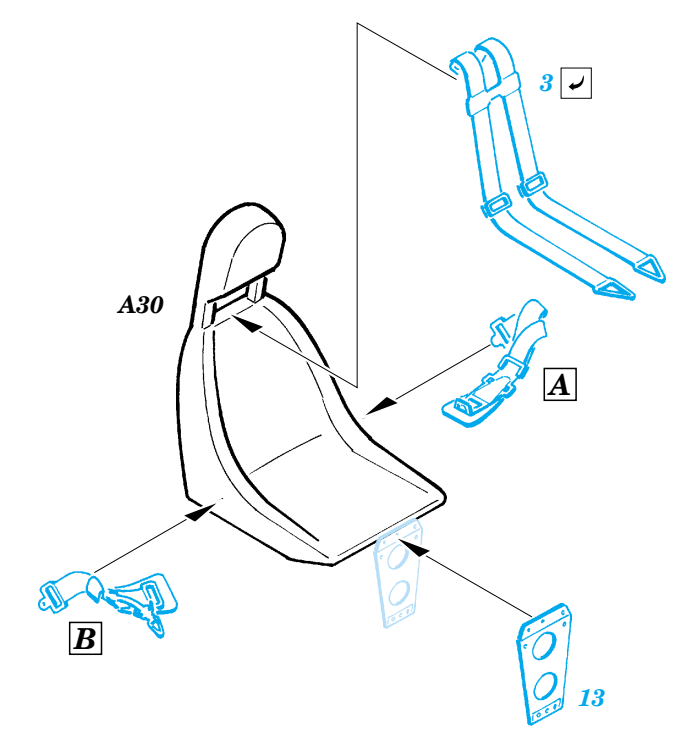

# JU 88A-4 interior

eduard

FE285

1/48 scale detail set for Dragon kit • sada detailů pro model Dragon 1/48

- SYMMETRICAL ASSEMBLY  
SYMETRICKÁ MONTÁŽ
- REMOVE  
ODSTRANIT
- BEND  
OHNOUT
- REPLACE  
NAHRADIT
- GRIND  
OBROUSIT
- OPTION  
VOLBA

ORIGINAL KIT PARTS  
PŮVODNÍ DÍLY STAVEBNICE
PHOTO-ETCHED PARTS  
LEPTANÉ DÍLY
PARTS TO BE REMOVED  
DÍLY K ODSTRANĚNÍ
FILL  
TMELIT

2 pcs.

19 ✓

F18

5 ✓

56

6 ✓

53

2 pcs.

55 ✓

40

P6

47

A23

N2

7 ✓