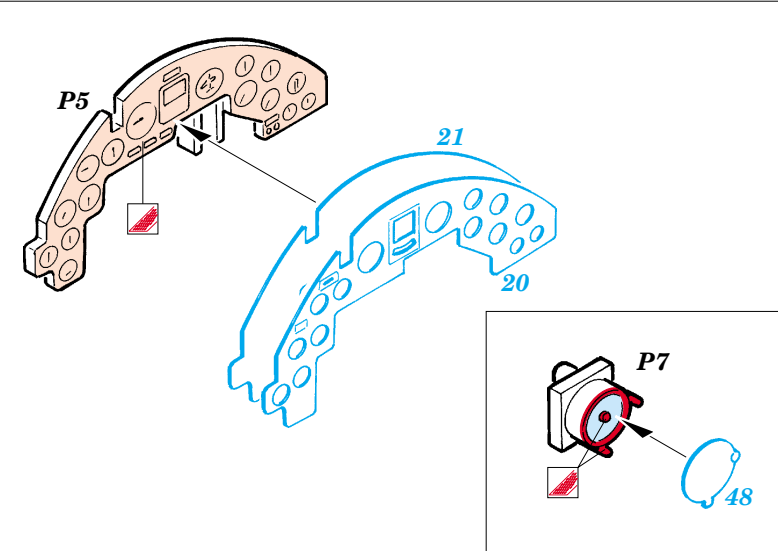

# JU 88A-4 interior

eduard

FE285

1/48 scale detail set for Dragon kit • sada detailů pro model Dragon 1/48

- SYMMETRICAL ASSEMBLY  
SYMETRICKÁ MONTÁŽ
- REMOVE  
ODSTRANIT
- BEND  
OHNOUT
- REPLACE  
NAHRADIT
- GRIND  
OBROUSIT
- OPTION  
VOLBA

ORIGINAL KIT PARTS  
PŮVODNÍ DÍLY STAVEBNICE
PHOTO-ETCHED PARTS  
LEPTANÉ DÍLY
PARTS TO BE REMOVED  
DÍLY K ODSTRANĚNÍ
FILL  
TMELIT

2 pcs.

19 ✓

F18

5 ✓

56

6 ✓

53