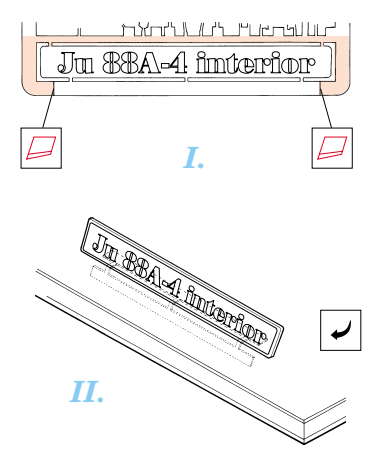

# JU 88A-4 interior

eduard

FE285

1/48 scale detail set for Dragon kit • sada detailů pro model Dragon 1/48

- SYMMETRICAL ASSEMBLY  
SYMETRICKÁ MONTÁŽ
- REMOVE  
ODSTRANIT
- BEND  
OHNOUT
- REPLACE  
NAHRADIT
- GRIND  
OBROUSIT
- OPTION  
VOLBA

ORIGINAL KIT PARTS  
PŮVODNÍ DÍLY STAVEBNICE
PHOTO-ETCHED PARTS  
LEPTANÉ DÍLY
PARTS TO BE REMOVED  
DÍLY K ODSTRANĚNÍ
FILL  
TMELIT

2 pcs.

19 ✓

F18

5 ✓

56

6 ✓

53

2 pcs.

55 ✓

40

P6

47

A23

N2

7 ✓