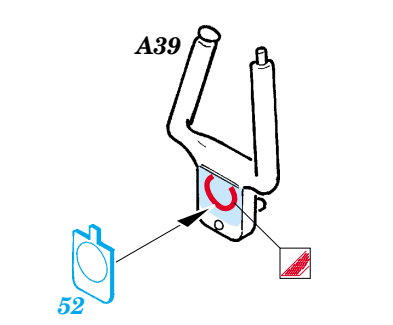

# JU 88A-4 interior

eduard

FE285

1/48 scale detail set for Dragon kit • sada detailů pro model Dragon 1/48

- SYMMETRICAL ASSEMBLY  
SYMETRICKÁ MONTÁŽ
- REMOVE  
ODSTRANIT
- BEND  
OHNOUT
- REPLACE  
NAHRADIT
- GRIND  
OBROUSIT
- OPTION  
VOLBA

ORIGINAL KIT PARTS  
PŮVODNÍ DÍLY STAVEBNICE
PHOTO-ETCHED PARTS  
LEPTANÉ DÍLY
PARTS TO BE REMOVED  
DÍLY K ODSTRANĚNÍ
FILL  
TMELIT

2 pcs.

19 ✓

F18

5 ✓

56

6 ✓

53

2 pcs.

55 ✓

40

P6

47

A23

N2

7 ✓