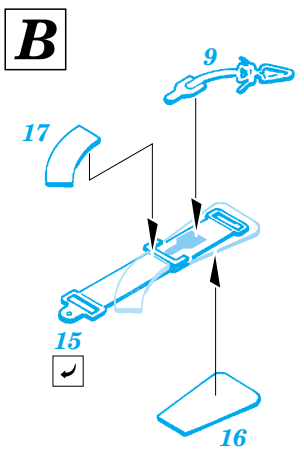

# JU 88A-4 interior

eduard

FE285

1/48 scale detail set for Dragon kit • sada detailů pro model Dragon 1/48

- SYMMETRICAL ASSEMBLY  
SYMETRICKÁ MONTÁŽ
- REMOVE  
ODSTRANIT
- BEND  
OHNOUT
- REPLACE  
NAHRADIT
- GRIND  
OBROUSIT
- OPTION  
VOLBA

ORIGINAL KIT PARTS  
PŮVODNÍ DÍLY STAVEBNICE
PHOTO-ETCHED PARTS  
LEPTANÉ DÍLY
PARTS TO BE REMOVED  
DÍLY K ODSTRANĚNÍ
FILL  
TMELIT

2 pcs.

19 ✓

F18

5 ✓

56

6 ✓

53

2 pcs.

55 ✓

40

P6

47

A23

N2

7 ✓