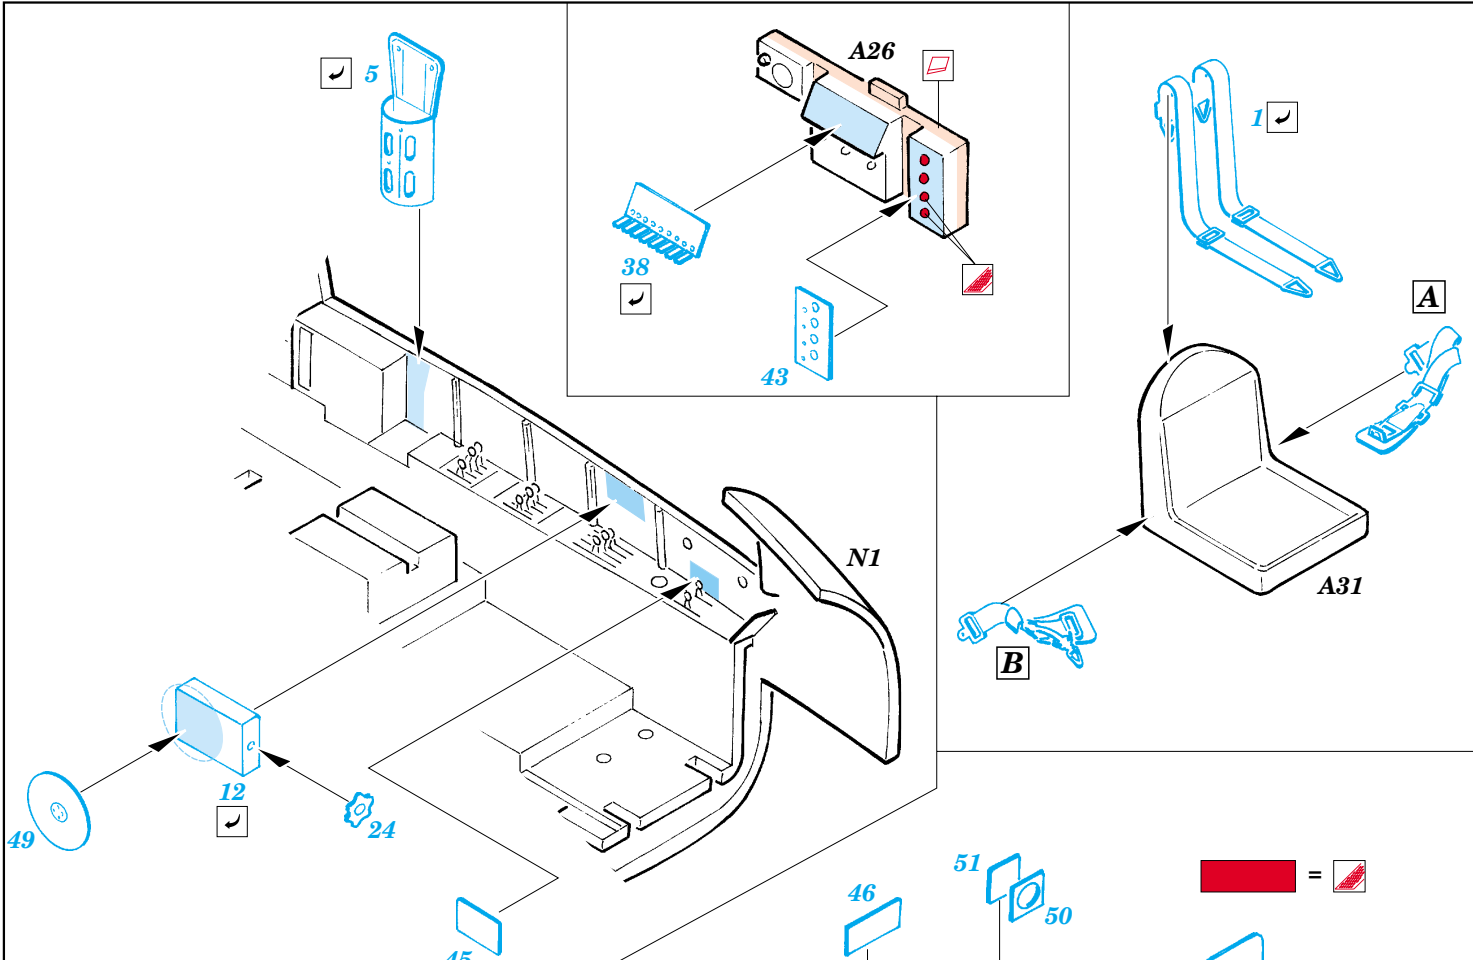

# JU 88A-4 interior

eduard

FE285

1/48 scale detail set for Dragon kit • sada detailů pro model Dragon 1/48

- SYMMETRICAL ASSEMBLY  
SYMETRICKÁ MONTÁŽ
- REMOVE  
ODSTRANIT
- BEND  
OHNOUT
- REPLACE  
NAHRADIT
- GRIND  
OBROUSIT
- OPTION  
VOLBA

ORIGINAL KIT PARTS  
PŮVODNÍ DÍLY STAVEBNICE
PHOTO-ETCHED PARTS  
LEPTANÉ DÍLY
PARTS TO BE REMOVED  
DÍLY K ODSTRANĚNÍ
FILL  
TMELIT

2 pcs.

19 ✓

F18

5 ✓

56

6 ✓

53