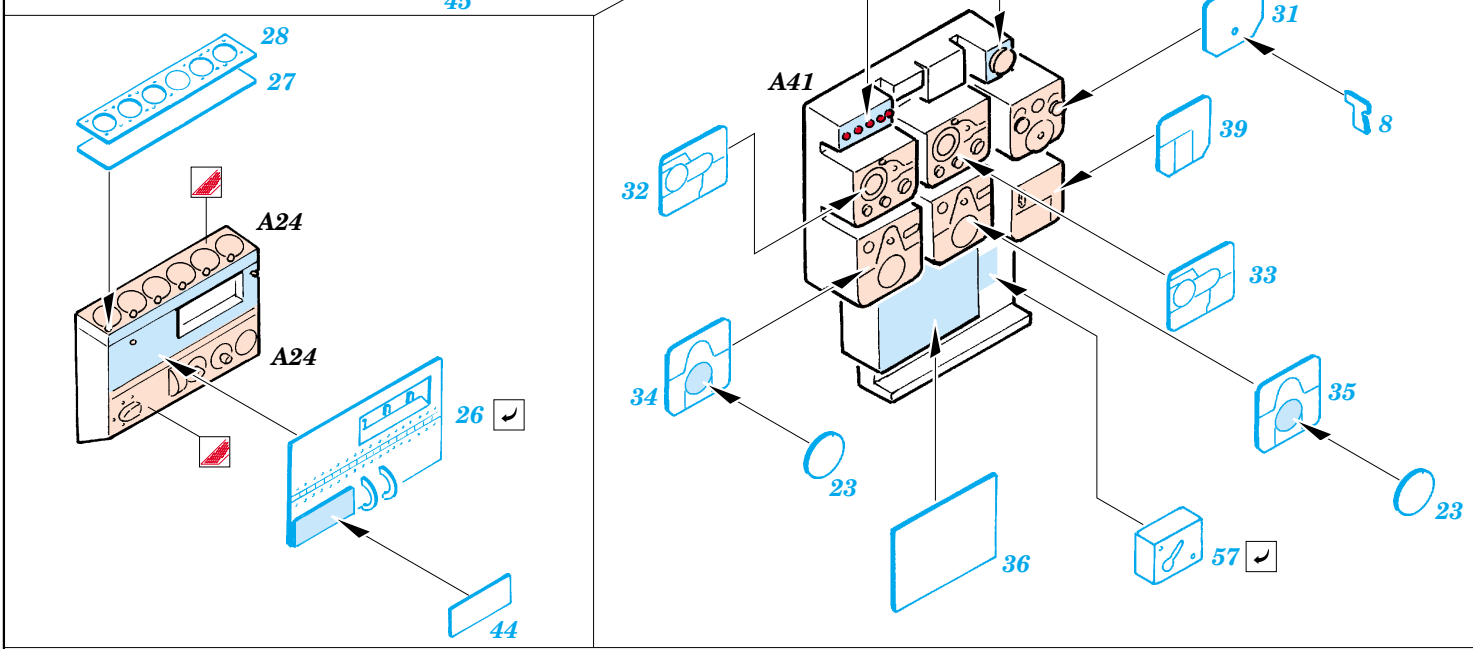

# JU 88A-4 interior

eduard

FE285

1/48 scale detail set for Dragon kit • sada detailů pro model Dragon 1/48

- SYMMETRICAL ASSEMBLY  
SYMETRICKÁ MONTÁŽ
- REMOVE  
ODSTRANIT
- BEND  
OHNOUT
- REPLACE  
NAHRADIT
- GRIND  
OBROUSIT
- OPTION  
VOLBA

ORIGINAL KIT PARTS  
PŮVODNÍ DÍLY STAVEBNICE
PHOTO-ETCHED PARTS  
LEPTANÉ DÍLY
PARTS TO BE REMOVED  
DÍLY K ODSTRANĚNÍ
FILL  
TMELIT

2 pcs.

19 ✓

F18

5 ✓

56

6 ✓

53