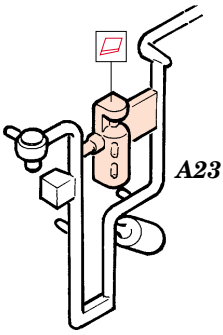

# JU 88A-4 interior

eduard

FE285

1/48 scale detail set for Dragon kit • sada detailů pro model Dragon 1/48

- SYMMETRICAL ASSEMBLY  
SYMETRICKÁ MONTÁŽ
- REMOVE  
ODSTRANIT
- BEND  
OHNOUT
- REPLACE  
NAHRADIT
- GRIND  
OBROUSIT
- OPTION  
VOLBA

ORIGINAL KIT PARTS  
PŮVODNÍ DÍLY STAVEBNICE
PHOTO-ETCHED PARTS  
LEPTANÉ DÍLY
PARTS TO BE REMOVED  
DÍLY K ODSTRANĚNÍ
FILL  
TMELIT

2 pcs.

19 ✓

F18

5 ✓

56

6 ✓

53

2 pcs.

55 ✓

40

P6

47

A23

N2

7 ✓