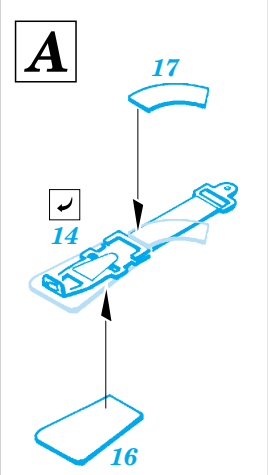

# JU 88A-4 interior

eduard

FE285

1/48 scale detail set for Dragon kit • sada detailů pro model Dragon 1/48

- SYMMETRICAL ASSEMBLY  
SYMETRICKÁ MONTÁŽ
- REMOVE  
ODSTRANIT
- BEND  
OHNOUT
- REPLACE  
NAHRADIT
- GRIND  
OBROUSIT
- OPTION  
VOLBA

ORIGINAL KIT PARTS  
PŮVODNÍ DÍLY STAVEBNICE
PHOTO-ETCHED PARTS  
LEPTANÉ DÍLY
PARTS TO BE REMOVED  
DÍLY K ODSTRANĚNÍ
FILL  
TMELIT

2 pcs.

19 ✓

F18

5 ✓

56

6 ✓

53

2 pcs.

55 ✓

40

P6

47

A23

N2

7 ✓