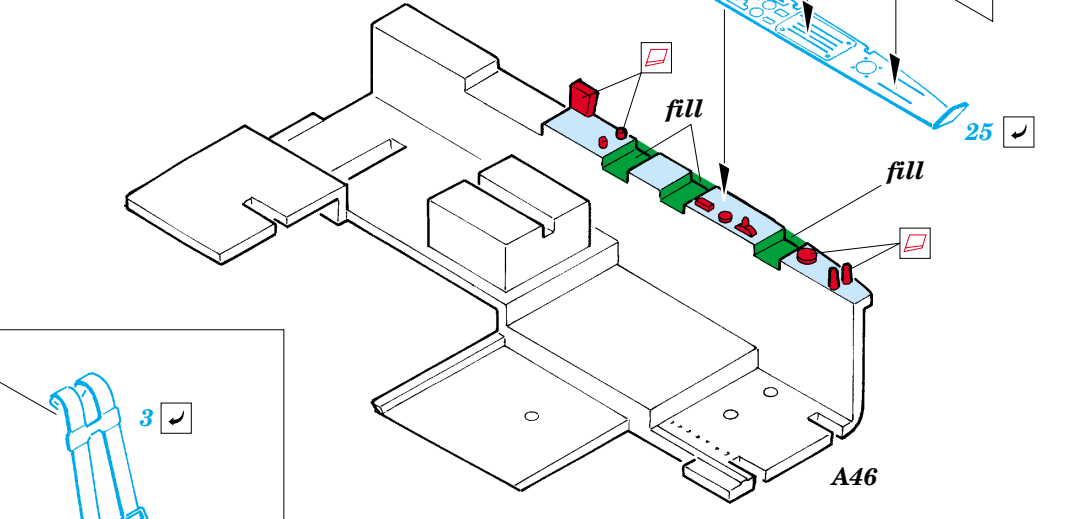

# JU 88A-4 interior

eduard

FE285

1/48 scale detail set for Dragon kit • sada detailů pro model Dragon 1/48

- SYMMETRICAL ASSEMBLY  
SYMETRICKÁ MONTÁŽ
- REMOVE  
ODSTRANIT
- BEND  
OHNOUT
- REPLACE  
NAHRADIT
- GRIND  
OBROUSIT
- OPTION  
VOLBA

ORIGINAL KIT PARTS  
PŮVODNÍ DÍLY STAVEBNICE
PHOTO-ETCHED PARTS  
LEPTANÉ DÍLY
PARTS TO BE REMOVED  
DÍLY K ODSTRANĚNÍ
FILL  
TMELIT

2 pcs.

19 ✓

F18

5 ✓

56

6 ✓

53