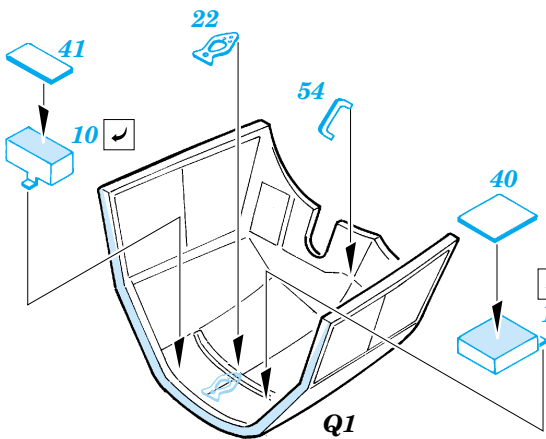

2 pcs.

19 ✓

F18

5 ✓

56

6 ✓

53

2 pcs.

55 ✓

40

P6

47

A23

N2

7 ✓

Q11

Q3+ Q4

18

37

29 ✓

Q1

7 ✓

7 ✓