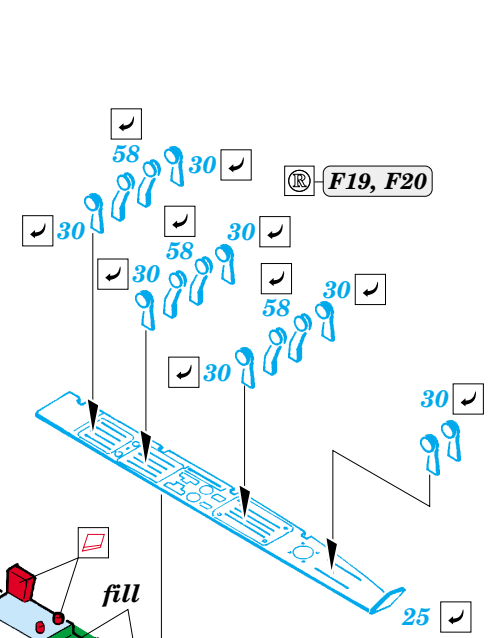

# JU 88A-4 interior

eduard

FE285

1/48 scale detail set for Dragon kit • sada detailů pro model Dragon 1/48

- SYMMETRICAL ASSEMBLY  
SYMETRICKÁ MONTÁŽ
- REMOVE  
ODSTRANIT
- BEND  
OHNOUT
- REPLACE  
NAHRADIT
- GRIND  
OBROUSIT
- OPTION  
VOLBA

ORIGINAL KIT PARTS  
PŮVODNÍ DÍLY STAVEBNICE
PHOTO-ETCHED PARTS  
LEPTANÉ DÍLY
PARTS TO BE REMOVED  
DÍLY K ODSTRANĚNÍ
FILL  
TMELIT

2 pcs.

19 ✓

F18

5 ✓

56

6 ✓

53

2 pcs.

55 ✓

40

P6

47

A23

N2

7 ✓