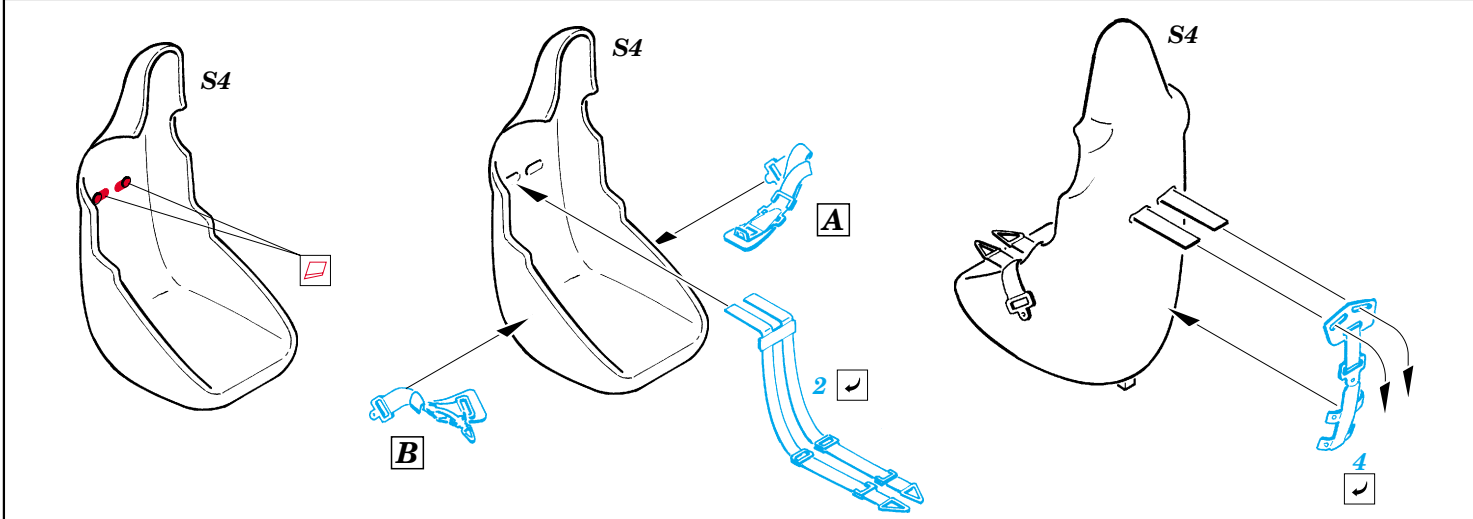

# JU 88A-4 interior

eduard

FE285

1/48 scale detail set for Dragon kit • sada detailů pro model Dragon 1/48

- SYMMETRICAL ASSEMBLY  
SYMETRICKÁ MONTÁŽ
- REMOVE  
ODSTRANIT
- BEND  
OHNOUT
- REPLACE  
NAHRADIT
- GRIND  
OBROUSIT
- OPTION  
VOLBA

ORIGINAL KIT PARTS  
PŮVODNÍ DÍLY STAVEBNICE
PHOTO-ETCHED PARTS  
LEPTANÉ DÍLY
PARTS TO BE REMOVED  
DÍLY K ODSTRANĚNÍ
FILL  
TMELIT

2 pcs.

19 ✓

F18

5 ✓

56

6 ✓

53