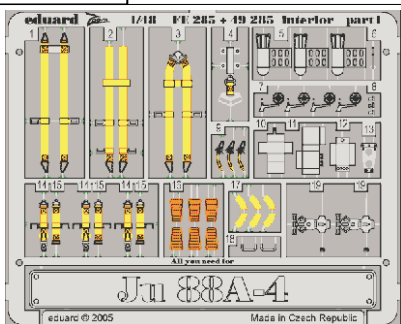

# JU 88A-4 interior

eduard

FE285

1/48 scale detail set for Dragon kit • sada detailů pro model Dragon 1/48

- SYMMETRICAL ASSEMBLY  
SYMETRICKÁ MONTÁŽ
- REMOVE  
ODSTRANIT
- BEND  
OHNOUT
- REPLACE  
NAHRADIT
- GRIND  
OBROUSIT
- OPTION  
VOLBA

ORIGINAL KIT PARTS  
PŮVODNÍ DÍLY STAVEBNICE
PHOTO-ETCHED PARTS  
LEPTANÉ DÍLY
PARTS TO BE REMOVED  
DÍLY K ODSTRANĚNÍ
FILL  
TMELIT

2 pcs.

19 ✓

F18

5 ✓

56

6 ✓

53

2 pcs.

55 ✓

40

P6

47

A23

N2

7 ✓