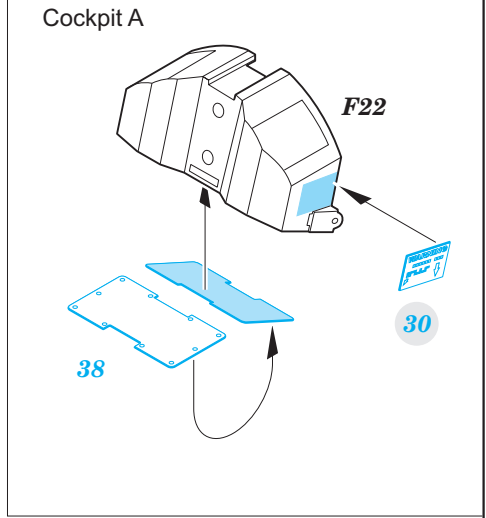

F-5F interior

eduard

32 946

1/32

detail set for 1/32 KITTY HAWK kit • sada detailů pro stavebnici 1/32 KITTY HAWK

- APPLY EXPRESS MASK AND PAINT BEFORE GLUING
POUŽIT EXPRESS MASK NABARVIT PŘED SLEPENÍM
- SYMMETRICAL ASSEMBLY
SYMETRICKÁ MONTÁŽ
- REMOVE
ODSTRANIT
- GRIND
OBROUSIT
- DRILL HOLE
VRTAT OTVOR
- BEND
OHNOUT
- OPTION
VOLBA
- REPLACE
NAHRADIT
- COLORED ETCHED PARTS
LEPTANÉ BAREVNÉ DÍLY
- ETCHED PARTS
LEPTANÉ NEBAREVNÉ DÍLY
- ORIGINAL KIT PARTS
PŮVODNÍ DÍLY STAVEBNICE

ORIGINAL KIT PARTS PŮVODNÍ DÍLY STAVEBNICE	PHOTO-ETCHED PARTS LEPTANÉ DÍLY	PARTS TO BE REMOVED DÍLY K ODSTRANĚNÍ	FILL TMELIT
---	------------------------------------	--	----------------

Cockpit B

Cockpit B