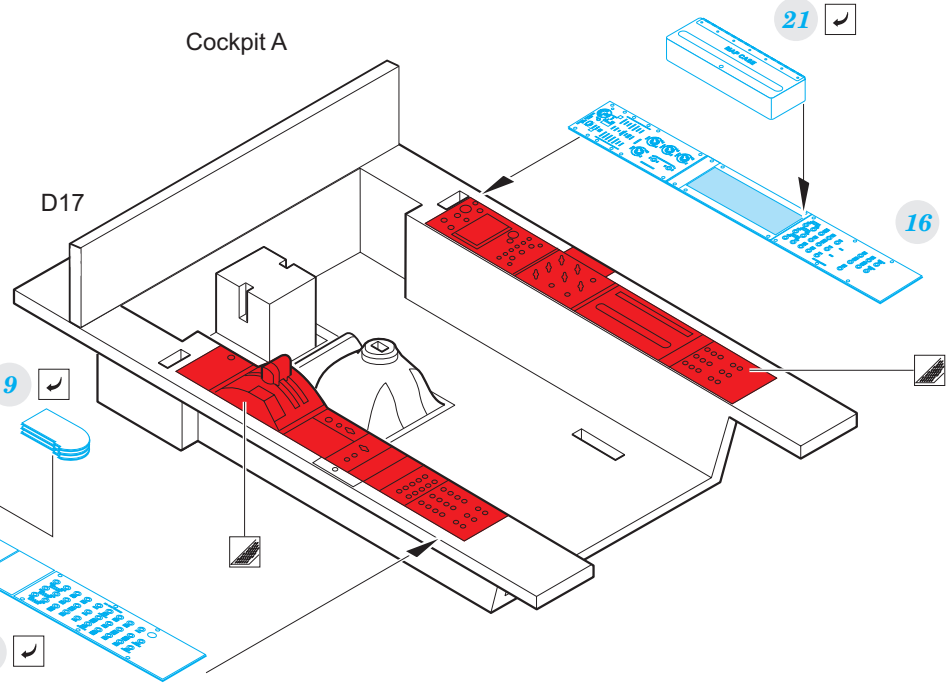

F-5F interior

eduard

32 946

1/32

detail set for 1/32 KITTY HAWK kit • sada detailů pro stavebnici 1/32 KITTY HAWK

- APPLY EXPRESS MASK AND PAINT BEFORE GLUING
POUŽIT EXPRESS MASK NABARVIT PŘED SLEPENÍM
- SYMMETRICAL ASSEMBLY
SYMETRICKÁ MONTÁŽ
- REMOVE
ODSTRANIT
- GRIND
OBROUSIT
- DRILL HOLE
VRTAT OTVOR
- BEND
OHNOUT
- OPTION
VOLBA
- REPLACE
NAHRADIT
- COLORED ETCHED PARTS
LEPTANÉ BAREVNÉ DÍLY
- ETCHED PARTS
LEPTANÉ NEBAREVNÉ DÍLY
- ORIGINAL KIT PARTS
PŮVODNÍ DÍLY STAVEBNICE

ORIGINAL KIT PARTS PŮVODNÍ DÍLY STAVEBNICE	PHOTO-ETCHED PARTS LEPTANÉ DÍLY	PARTS TO BE REMOVED DÍLY K ODSTRANĚNÍ	FILL TMELIT
---	------------------------------------	--	----------------

Cockpit B

Cockpit B