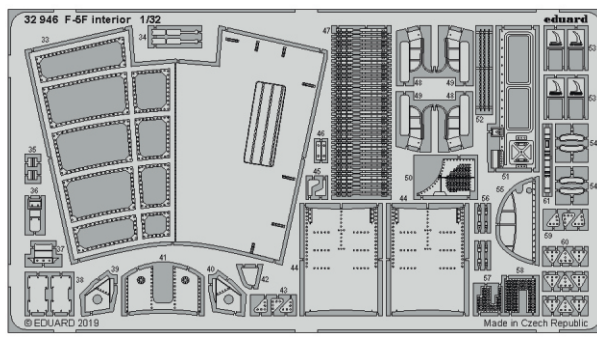

F-5F interior

eduard

32 946

1/32

detail set for 1/32 KITTY HAWK kit • sada detailů pro stavebnici 1/32 KITTY HAWK

- APPLY EXPRESS MASK AND PAINT BEFORE GLUING
POUŽIT EXPRESS MASK NABARVIT PŘED SLEPENÍM
- SYMMETRICAL ASSEMBLY
SYMETRICKÁ MONTÁŽ
- REMOVE
ODSTRANIT
- GRIND
OBROUSIT
- DRILL HOLE
VRTAT OTVOR
- BEND
OHNOUT
- OPTION
VOLBA
- REPLACE
NAHRADIT
- COLORED ETCHED PARTS
LEPTANÉ BAREVNÉ DÍLY
- ETCHED PARTS
LEPTANÉ NEBAREVNÉ DÍLY
- ORIGINAL KIT PARTS
PŮVODNÍ DÍLY STAVEBNICE

ORIGINAL KIT PARTS PŮVODNÍ DÍLY STAVEBNICE	PHOTO-ETCHED PARTS LEPTANÉ DÍLY	PARTS TO BE REMOVED DÍLY K ODSTRANĚNÍ	FILL TMELIT
---	------------------------------------	--	----------------

Cockpit B

Cockpit B

D16