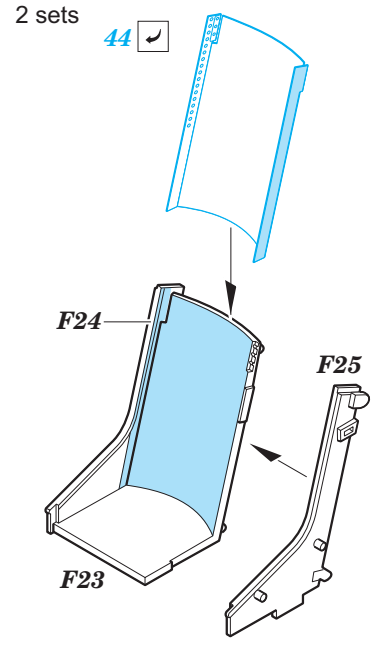

F-5F interior

eduard

32 946

1/32

detail set for 1/32 KITTY HAWK kit • sada detailů pro stavebnici 1/32 KITTY HAWK

- APPLY EXPRESS MASK AND PAINT BEFORE GLUING
POUŽIT EXPRESS MASK NABARVIT PŘED SLEPENÍM
- SYMMETRICAL ASSEMBLY
SYMETRICKÁ MONTÁŽ
- REMOVE
ODSTRANIT
- GRIND
OBROUSIT
- DRILL HOLE
VRTAT OTVOR
- BEND
OHNOUT
- OPTION
VOLBA
- REPLACE
NAHRADIT
- COLORED ETCHED PARTS
LEPTANÉ BAREVNÉ DÍLY
- ETCHED PARTS
LEPTANÉ NEBAREVNÉ DÍLY
- ORIGINAL KIT PARTS
PŮVODNÍ DÍLY STAVEBNICE

ORIGINAL KIT PARTS PŮVODNÍ DÍLY STAVEBNICE	PHOTO-ETCHED PARTS LEPTANÉ DÍLY	PARTS TO BE REMOVED DÍLY K ODSTRANĚNÍ	FILL TMELIT
---	------------------------------------	--	----------------

Cockpit B

Cockpit B