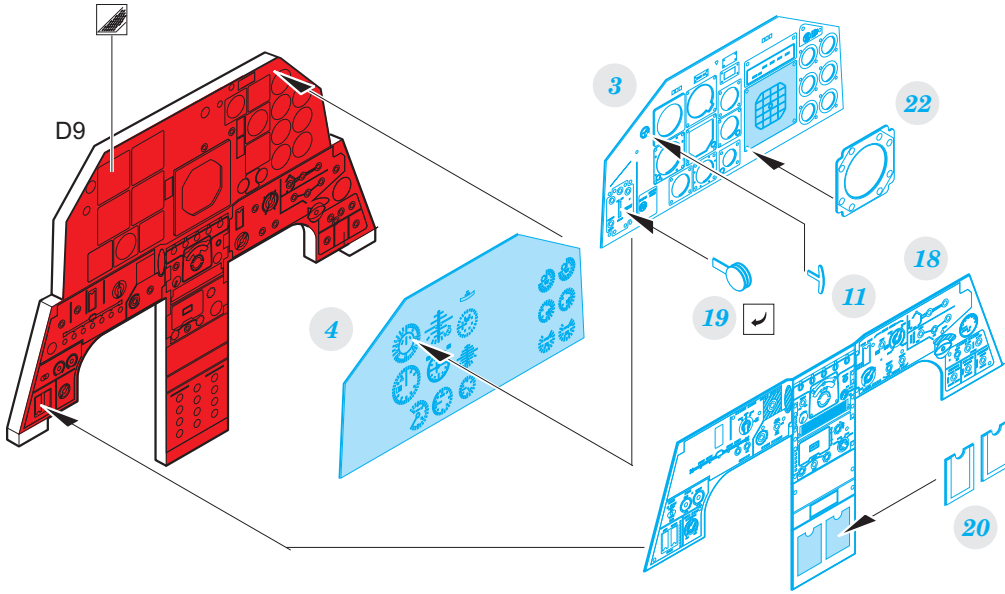

F-5F interior

eduard

32 946

1/32

detail set for 1/32 KITTY HAWK kit • sada detailů pro stavebnici 1/32 KITTY HAWK

- APPLY EXPRESS MASK AND PAINT BEFORE GLUING
POUŽIT EXPRESS MASK NABARVIT PŘED SLEPENÍM
- SYMMETRICAL ASSEMBLY
SYMETRICKÁ MONTÁŽ
- REMOVE
ODSTRANIT
- GRIND
OBROUSIT
- DRILL HOLE
VRTAT OTVOR
- BEND
OHNOUT
- OPTION
VOLBA
- REPLACE
NAHRADIT
- COLORED ETCHED PARTS
LEPTANÉ BAREVNÉ DÍLY
- ETCHED PARTS
LEPTANÉ NEBAREVNÉ DÍLY
- ORIGINAL KIT PARTS
PŮVODNÍ DÍLY STAVEBNICE

ORIGINAL KIT PARTS PŮVODNÍ DÍLY STAVEBNICE	PHOTO-ETCHED PARTS LEPTANÉ DÍLY	PARTS TO BE REMOVED DÍLY K ODSTRANĚNÍ	FILL TMELIT
---	------------------------------------	--	----------------

Cockpit B

Cockpit B

D16