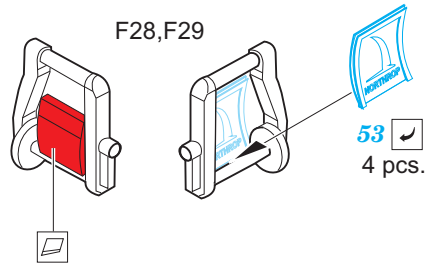

F-5F interior

eduard

32 946

1/32

detail set for 1/32 KITTY HAWK kit • sada detailů pro stavebnici 1/32 KITTY HAWK

- APPLY EXPRESS MASK AND PAINT BEFORE GLUING
POUŽIT EXPRESS MASK NABARVIT PŘED SLEPENÍM
- SYMMETRICAL ASSEMBLY
SYMETRICKÁ MONTÁŽ
- REMOVE
ODSTRANIT
- GRIND
OBROUSIT
- DRILL HOLE
VRTAT OTVOR
- BEND
OHNOUT
- OPTION
VOLBA
- REPLACE
NAHRADIT
- COLORED ETCHED PARTS
LEPTANÉ BAREVNÉ DÍLY
- ETCHED PARTS
LEPTANÉ NEBAREVNÉ DÍLY
- ORIGINAL KIT PARTS
PŮVODNÍ DÍLY STAVEBNICE

ORIGINAL KIT PARTS PŮVODNÍ DÍLY STAVEBNICE	PHOTO-ETCHED PARTS LEPTANÉ DÍLY	PARTS TO BE REMOVED DÍLY K ODSTRANĚNÍ	FILL TMELIT
---	------------------------------------	--	----------------

Cockpit B

Cockpit B