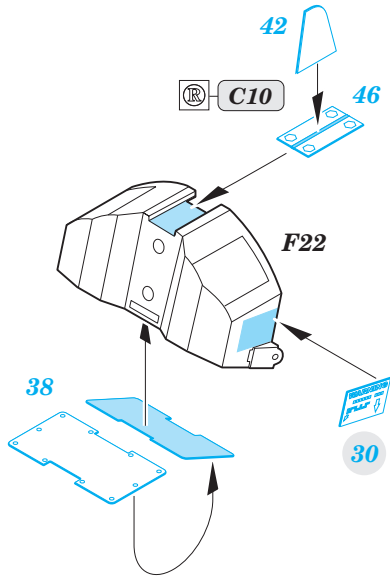

F-5F interior

eduard

32 946

1/32

detail set for 1/32 KITTY HAWK kit • sada detailů pro stavebnici 1/32 KITTY HAWK

- APPLY EXPRESS MASK AND PAINT BEFORE GLUING
POUŽIT EXPRESS MASK NABARVIT PŘED SLEPENÍM
- SYMMETRICAL ASSEMBLY
SYMETRICKÁ MONTÁŽ
- REMOVE
ODSTRANIT
- GRIND
OBROUSIT
- DRILL HOLE
VRTAT OTVOR
- BEND
OHNOUT
- OPTION
VOLBA
- REPLACE
NAHRADIT
- COLORED ETCHED PARTS
LEPTANÉ BAREVNÉ DÍLY
- ETCHED PARTS
LEPTANÉ NEBAREVNÉ DÍLY
- ORIGINAL KIT PARTS
PŮVODNÍ DÍLY STAVEBNICE

ORIGINAL KIT PARTS PŮVODNÍ DÍLY STAVEBNICE	PHOTO-ETCHED PARTS LEPTANÉ DÍLY	PARTS TO BE REMOVED DÍLY K ODSTRANĚNÍ	FILL TMELIT
---	------------------------------------	--	----------------

Cockpit B

Cockpit B

D16