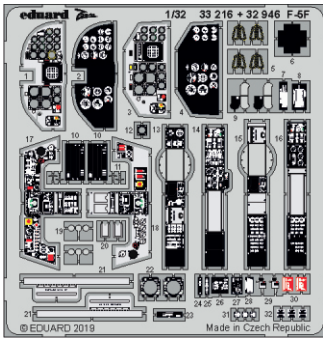

F-5F interior

eduard

32 946

1/32

detail set for 1/32 KITTY HAWK kit • sada detailů pro stavebnici 1/32 KITTY HAWK

- APPLY EXPRESS MASK AND PAINT BEFORE GLUING
POUŽIT EXPRESS MASK NABARVIT PŘED SLEPENÍM
- SYMMETRICAL ASSEMBLY
SYMETRICKÁ MONTÁŽ
- REMOVE
ODSTRANIT
- GRIND
OBROUSIT
- DRILL HOLE
VRTAT OTVOR
- BEND
OHNOUT
- OPTION
VOLBA
- REPLACE
NAHRADIT
- COLORED ETCHED PARTS
LEPTANÉ BAREVNÉ DÍLY
- ETCHED PARTS
LEPTANÉ NEBAREVNÉ DÍLY
- ORIGINAL KIT PARTS
PŮVODNÍ DÍLY STAVEBNICE

ORIGINAL KIT PARTS PŮVODNÍ DÍLY STAVEBNICE	PHOTO-ETCHED PARTS LEPTANÉ DÍLY	PARTS TO BE REMOVED DÍLY K ODSTRANĚNÍ	FILL TMELIT
---	------------------------------------	--	----------------

Cockpit B

Cockpit B

D16