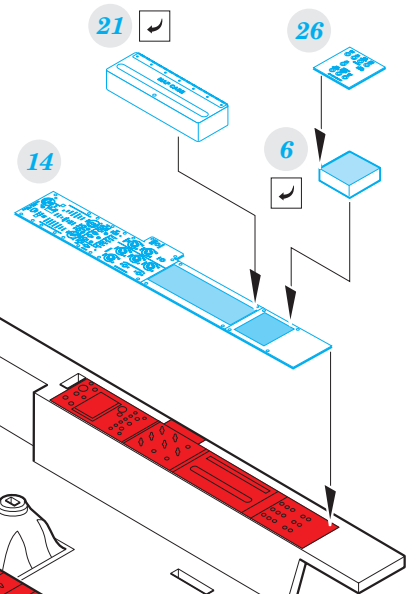

F-5F interior

eduard

32 946

1/32

detail set for 1/32 KITTY HAWK kit • sada detailů pro stavebnici 1/32 KITTY HAWK

- APPLY EXPRESS MASK AND PAINT BEFORE GLUING
POUŽIT EXPRESS MASK NABARVIT PŘED SLEPENÍM
- SYMMETRICAL ASSEMBLY
SYMETRICKÁ MONTÁŽ
- REMOVE
ODSTRANIT
- GRIND
OBROUSIT
- DRILL HOLE
VRTAT OTVOR
- BEND
OHNOUT
- OPTION
VOLBA
- REPLACE
NAHRADIT
- COLORED ETCHED PARTS
LEPTANÉ BAREVNÉ DÍLY
- ETCHED PARTS
LEPTANÉ NEBAREVNÉ DÍLY
- ORIGINAL KIT PARTS
PŮVODNÍ DÍLY STAVEBNICE

ORIGINAL KIT PARTS PŮVODNÍ DÍLY STAVEBNICE	PHOTO-ETCHED PARTS LEPTANÉ DÍLY	PARTS TO BE REMOVED DÍLY K ODSTRANĚNÍ	FILL TMELIT
---	------------------------------------	--	----------------

Cockpit B

Cockpit B