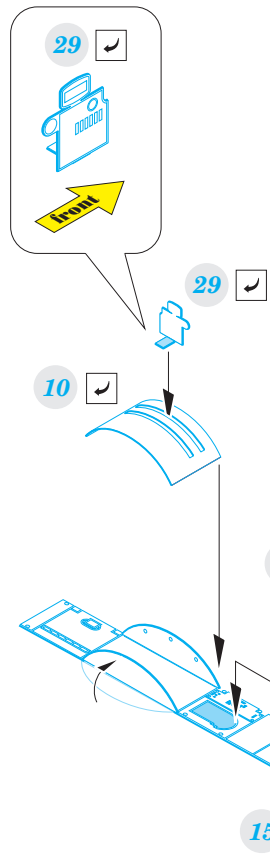

F-5F interior

eduard

32 946

1/32

detail set for 1/32 KITTY HAWK kit • sada detailů pro stavebnici 1/32 KITTY HAWK

- APPLY EXPRESS MASK AND PAINT BEFORE GLUING
POUŽIT EXPRESS MASK NABARVIT PŘED SLEPENÍM
- SYMMETRICAL ASSEMBLY
SYMETRICKÁ MONTÁŽ
- REMOVE
ODSTRANIT
- GRIND
OBROUSIT
- DRILL HOLE
VRTAT OTVOR
- BEND
OHNOUT
- OPTION
VOLBA
- REPLACE
NAHRADIT
- COLORED ETCHED PARTS
LEPTANÉ BAREVNÉ DÍLY
- ETCHED PARTS
LEPTANÉ NEBAREVNÉ DÍLY
- ORIGINAL KIT PARTS
PŮVODNÍ DÍLY STAVEBNICE

ORIGINAL KIT PARTS PŮVODNÍ DÍLY STAVEBNICE	PHOTO-ETCHED PARTS LEPTANÉ DÍLY	PARTS TO BE REMOVED DÍLY K ODSTRANĚNÍ	FILL TMELIT
---	------------------------------------	--	----------------

Cockpit B

Cockpit B