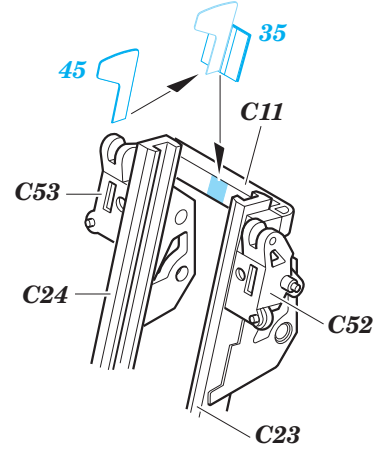

F-5F interior

eduard

32 946

1/32

detail set for 1/32 KITTY HAWK kit • sada detailů pro stavebnici 1/32 KITTY HAWK

- APPLY EXPRESS MASK AND PAINT BEFORE GLUING
POUŽIT EXPRESS MASK NABARVIT PŘED SLEPENÍM
- SYMMETRICAL ASSEMBLY
SYMETRICKÁ MONTÁŽ
- REMOVE
ODSTRANIT
- GRIND
OBROUSIT
- DRILL HOLE
VRTAT OTVOR
- BEND
OHNOUT
- OPTION
VOLBA
- REPLACE
NAHRADIT
- COLORED ETCHED PARTS
LEPTANÉ BAREVNÉ DÍLY
- ETCHED PARTS
LEPTANÉ NEBAREVNÉ DÍLY
- ORIGINAL KIT PARTS
PŮVODNÍ DÍLY STAVEBNICE

ORIGINAL KIT PARTS PŮVODNÍ DÍLY STAVEBNICE	PHOTO-ETCHED PARTS LEPTANÉ DÍLY	PARTS TO BE REMOVED DÍLY K ODSTRANĚNÍ	FILL TMELIT
---	------------------------------------	--	----------------

Cockpit B

Cockpit B