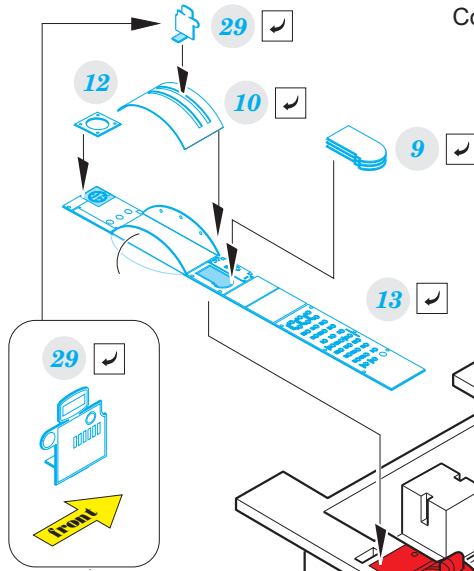

F-5F interior

eduard

32 946

1/32

detail set for 1/32 KITTY HAWK kit • sada detailů pro stavebnici 1/32 KITTY HAWK

- APPLY EXPRESS MASK AND PAINT BEFORE GLUING
POUŽIT EXPRESS MASK NABARVIT PŘED SLEPENÍM
- SYMMETRICAL ASSEMBLY
SYMETRICKÁ MONTÁŽ
- REMOVE
ODSTRANIT
- GRIND
OBROUSIT
- DRILL HOLE
VRTAT OTVOR
- BEND
OHNOUT
- OPTION
VOLBA
- REPLACE
NAHRADIT
- COLORED ETCHED PARTS
LEPTANÉ BAREVNÉ DÍLY
- ETCHED PARTS
LEPTANÉ NEBAREVNÉ DÍLY
- ORIGINAL KIT PARTS
PŮVODNÍ DÍLY STAVEBNICE

ORIGINAL KIT PARTS PŮVODNÍ DÍLY STAVEBNICE	PHOTO-ETCHED PARTS LEPTANÉ DÍLY	PARTS TO BE REMOVED DÍLY K ODSTRANĚNÍ	FILL TMELIT
---	------------------------------------	--	----------------

Cockpit B

Cockpit B