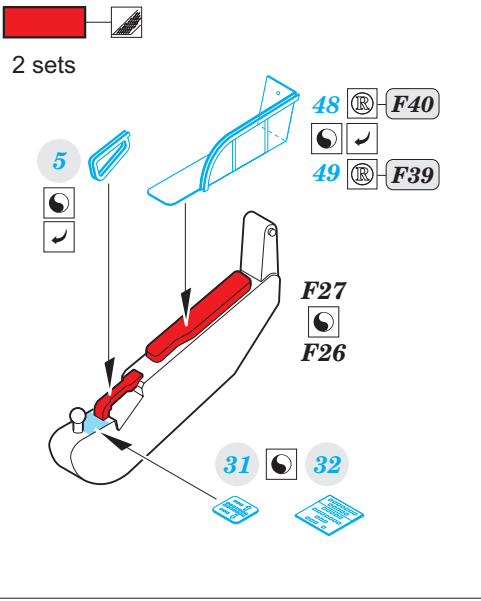

F-5F interior

eduard

32 946

1/32

detail set for 1/32 KITTY HAWK kit • sada detailů pro stavebnici 1/32 KITTY HAWK

- APPLY EXPRESS MASK AND PAINT BEFORE GLUING
POUŽIT EXPRESS MASK NABARVIT PŘED SLEPENÍM
- SYMMETRICAL ASSEMBLY
SYMETRICKÁ MONTÁŽ
- REMOVE
ODSTRANIT
- GRIND
OBROUSIT
- DRILL HOLE
VRTAT OTVOR
- BEND
OHNOUT
- OPTION
VOLBA
- REPLACE
NAHRADIT
- COLORED ETCHED PARTS
LEPTANÉ BAREVNÉ DÍLY
- ETCHED PARTS
LEPTANÉ NEBAREVNÉ DÍLY
- ORIGINAL KIT PARTS
PŮVODNÍ DÍLY STAVEBNICE

ORIGINAL KIT PARTS PŮVODNÍ DÍLY STAVEBNICE	PHOTO-ETCHED PARTS LEPTANÉ DÍLY	PARTS TO BE REMOVED DÍLY K ODSTRANĚNÍ	FILL TMELIT
---	------------------------------------	--	----------------

Cockpit B

Cockpit B