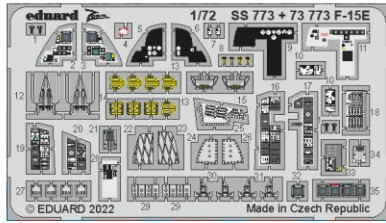

F-15E

eduard

73 773

1/72

detail set for REVELL 1/72 kit • sada detailů pro stavebnici REVELL 1/72

- APPLY EXPRESS MASK AND PAINT BEFORE GLUING
POUŽIT EXPRESS MASK NABARVIT PŘED SLEPENÍM
- SYMMETRICAL ASSEMBLY
SYMETRICKÁ MONTÁŽ
- REMOVE
ODSTRANIT
- GRIND
OBROUSIT
- DRILL HOLE
VRTAT OTVOR
- BEND
OHNOUT
- OPTION
VOLBA
- REPLACE
NAHRADIT
- COLORED ETCHED PARTS
LEPTANÉ BAREVNÉ DÍLY
- ETCHED PARTS
LEPTANÉ NEBAREVNÉ DÍLY
- ORIGINAL KIT PARTS
PŮVODNÍ DÍLY STAVEBNICE

ORIGINAL KIT PARTS
PŮVODNÍ DÍLY STAVEBNICE

PHOTO-ETCHED PARTS
LEPTANÉ DÍLY

PARTS TO BE REMOVED
DÍLY K ODSTRANĚNÍ

FILL
TMELIT

E11 ÷ E13
(E112 ÷ E114)

A14 (E114)

A14 (E114)

33

A15

25

A30

18

A31

A30

2 sets

B28 **B27**