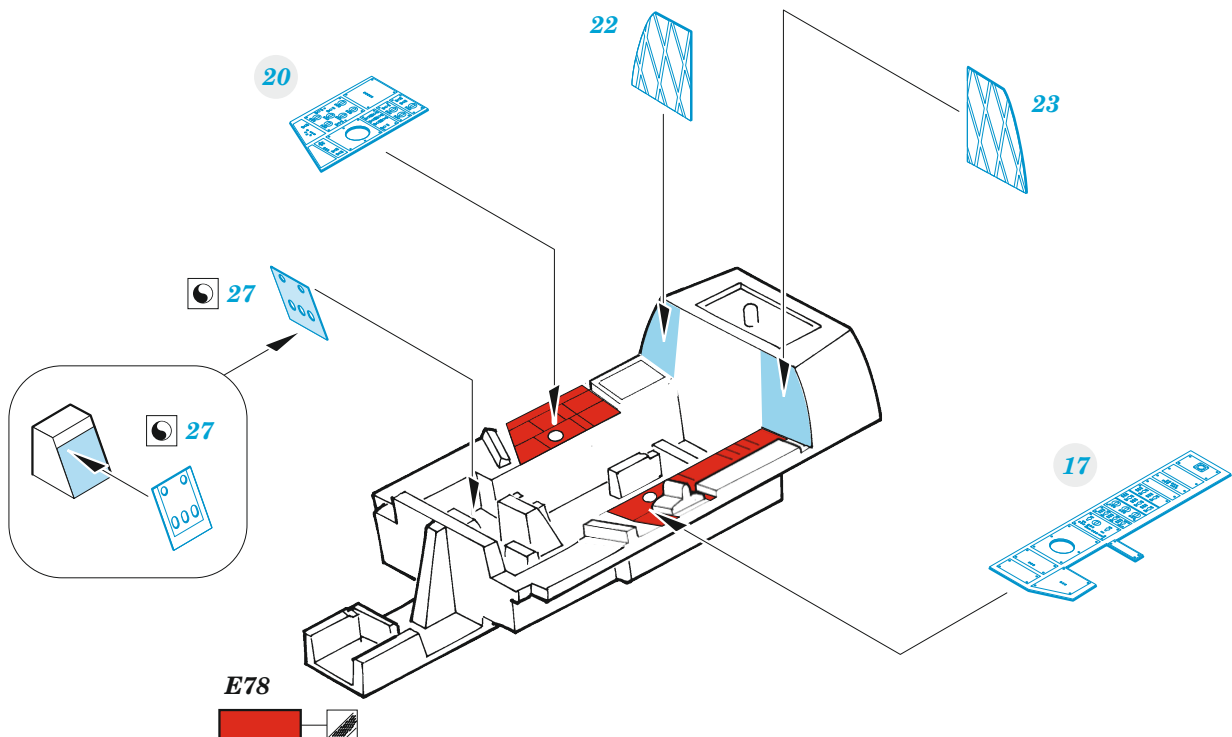

F-15E

eduard

73 773

1/72

detail set for REVELL 1/72 kit • sada detailů pro stavebnici REVELL 1/72

- APPLY EXPRESS MASK AND PAINT BEFORE GLUING
POUŽIT EXPRESS MASK NABARVIT PŘED SLEPENÍM
- SYMMETRICAL ASSEMBLY
SYMETRICKÁ MONTÁŽ
- REMOVE
ODSTRANIT
- GRIND
OBROUSIT
- DRILL HOLE
VRTAT OTVOR
- BEND
OHNOUT
- OPTION
VOLBA
- REPLACE
NAHRADIT
- COLORED ETCHED PARTS
LEPTANÉ BAREVNÉ DÍLY
- ETCHED PARTS
LEPTANÉ NEBAREVNÉ DÍLY
- ORIGINAL KIT PARTS
PŮVODNÍ DÍLY STAVEBNICE

ORIGINAL KIT PARTS
PŮVODNÍ DÍLY STAVEBNICE

PHOTO-ETCHED PARTS
LEPTANÉ DÍLY

PARTS TO BE REMOVED
DÍLY K ODSTRANĚNÍ

FILL
TMELIT

E11 ÷ E13
(E112 ÷ E114)

A14 (E114)

A14 (E114)

33

A15

25

A30

18

A31

A30

2 sets

B28 **B27**