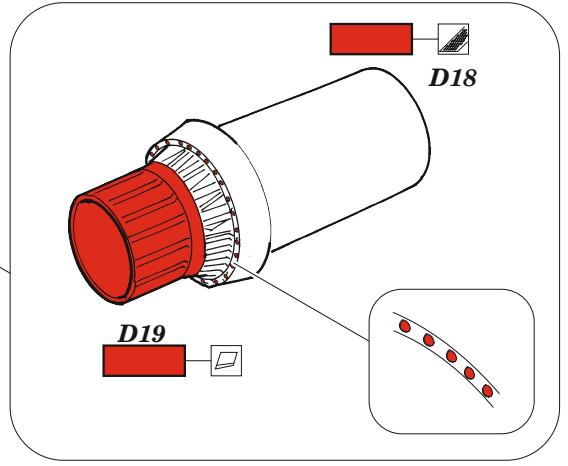

F-15E

eduard

73 773

1/72

detail set for REVELL 1/72 kit • sada detailů pro stavebnici REVELL 1/72

- APPLY EXPRESS MASK AND PAINT BEFORE GLUING
POUŽIT EXPRESS MASK NABARVIT PŘED SLEPENÍM
- SYMMETRICAL ASSEMBLY
SYMETRICKÁ MONTÁŽ
- REMOVE
ODSTRANIT
- GRIND
OBROUSIT
- DRILL HOLE
VRTAT OTVOR
- BEND
OHNOUT
- OPTION
VOLBA
- REPLACE
NAHRADIT
- COLORED ETCHED PARTS
LEPTANÉ BAREVNÉ DÍLY
- ETCHED PARTS
LEPTANÉ NEBAREVNÉ DÍLY
- ORIGINAL KIT PARTS
PŮVODNÍ DÍLY STAVEBNICE

ORIGINAL KIT PARTS
PŮVODNÍ DÍLY STAVEBNICE

PHOTO-ETCHED PARTS
LEPTANÉ DÍLY

PARTS TO BE REMOVED
DÍLY K ODSTRANĚNÍ

FILL
TMELIT

E11 ÷ E13
(E112 ÷ E114)

A14 (E114)

A14 (E114)

33

A15

25

A30

18

A31

A30

2 sets

B28 **B27**

48 **A65**

37

44 **46**

A36

E116

50

A16