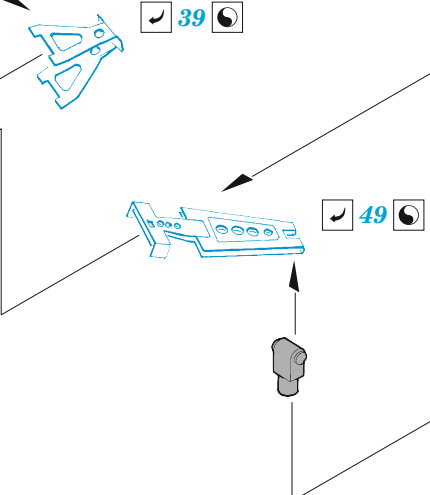

ORIGINAL KIT PARTS
PŮVODNÍ DÍLY STAVEBNICE

PHOTO-ETCHED PARTS
LEPTANÉ DÍLY

PARTS TO BE REMOVED
DÍLY K ODSTRANĚNÍ

FILL
TMELIT

E11 ÷ E13
(E112 ÷ E114)

A14 (E114)

A14 (E114)

33

A15

25

A30

18

A31

A30

2 sets

B28 **B27**

48 **A65**

37

44 **46**

A36

E116

50

A16