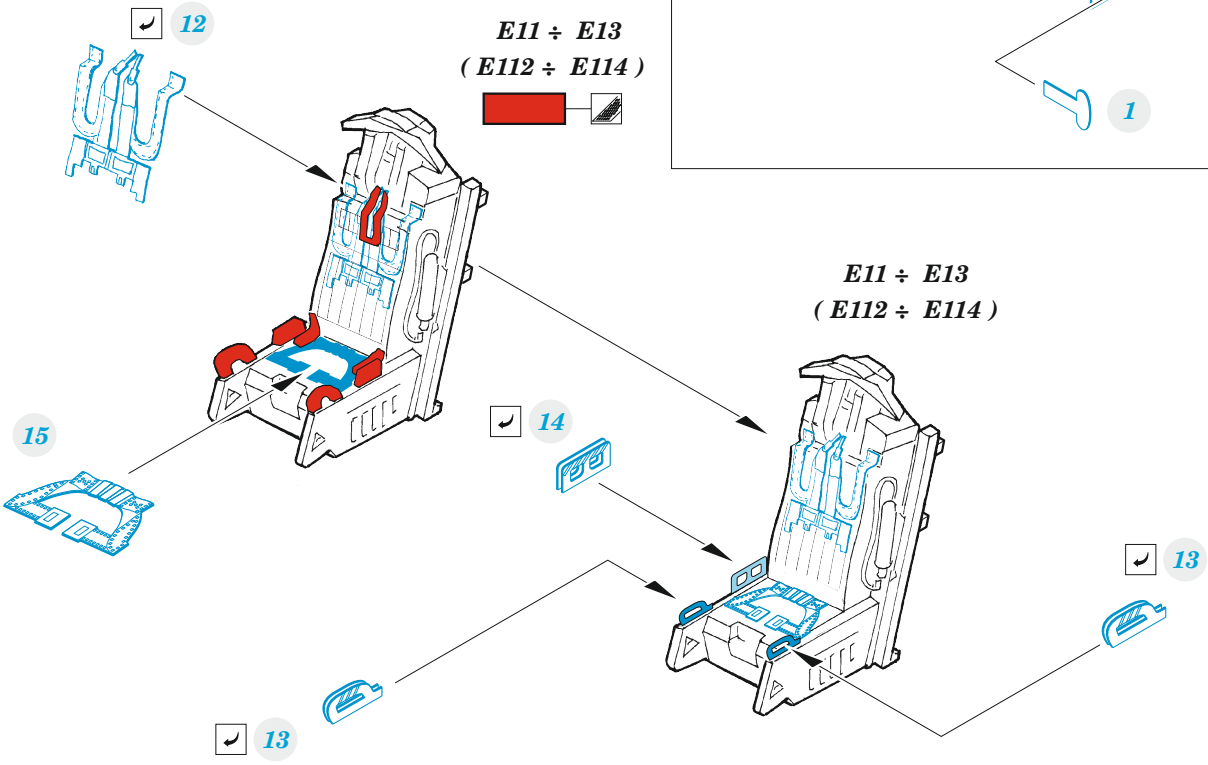

F-15E

eduard

73 773

1/72

detail set for REVELL 1/72 kit • sada detailů pro stavebnici REVELL 1/72

- APPLY EXPRESS MASK AND PAINT BEFORE GLUING
POUŽIT EXPRESS MASK NABARVIT PŘED SLEPENÍM
- SYMMETRICAL ASSEMBLY
SYMETRICKÁ MONTÁŽ
- REMOVE
ODSTRANIT
- GRIND
OBROUSIT
- DRILL HOLE
VRTAT OTVOR
- BEND
OHNOUT
- OPTION
VOLBA
- REPLACE
NAHRADIT
- COLORED ETCHED PARTS
LEPTANÉ BAREVNÉ DÍLY
- ETCHED PARTS
LEPTANÉ NEBAREVNÉ DÍLY
- ORIGINAL KIT PARTS
PŮVODNÍ DÍLY STAVEBNICE

ORIGINAL KIT PARTS
PŮVODNÍ DÍLY STAVEBNICE

PHOTO-ETCHED PARTS
LEPTANÉ DÍLY

PARTS TO BE REMOVED
DÍLY K ODSTRANĚNÍ

FILL
TMELIT

E11 ÷ E13
(E112 ÷ E114)

A14 (E114)

A14 (E114)

33

A15

25

A30

18

A31

A30

2 sets

B28 **B27**