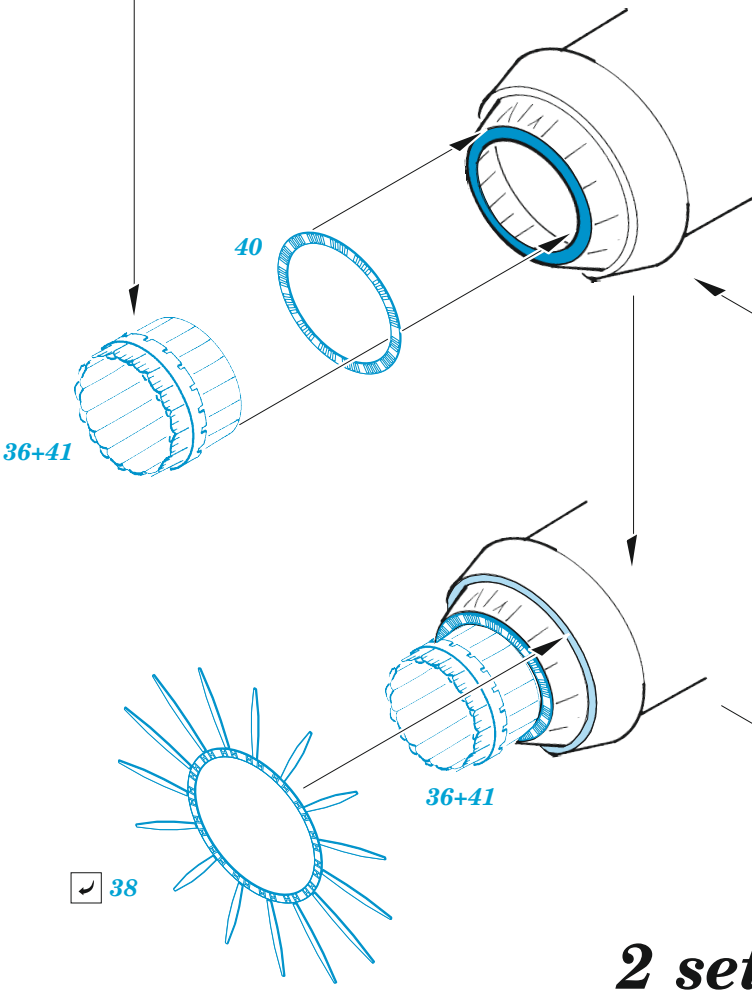

ORIGINAL KIT PARTS
PŮVODNÍ DÍLY STAVEBNICE

PHOTO-ETCHED PARTS
LEPTANÉ DÍLY

PARTS TO BE REMOVED
DÍLY K ODSTRANĚNÍ

FILL
TMELIT

E11 ÷ E13
(E112 ÷ E114)

A14 (E114)

A14 (E114)

33

A15

25

A30

18

A31

A30

2 sets

B28 **B27**

48 **A65**

37

44 **46**

A36

E116

50

A16