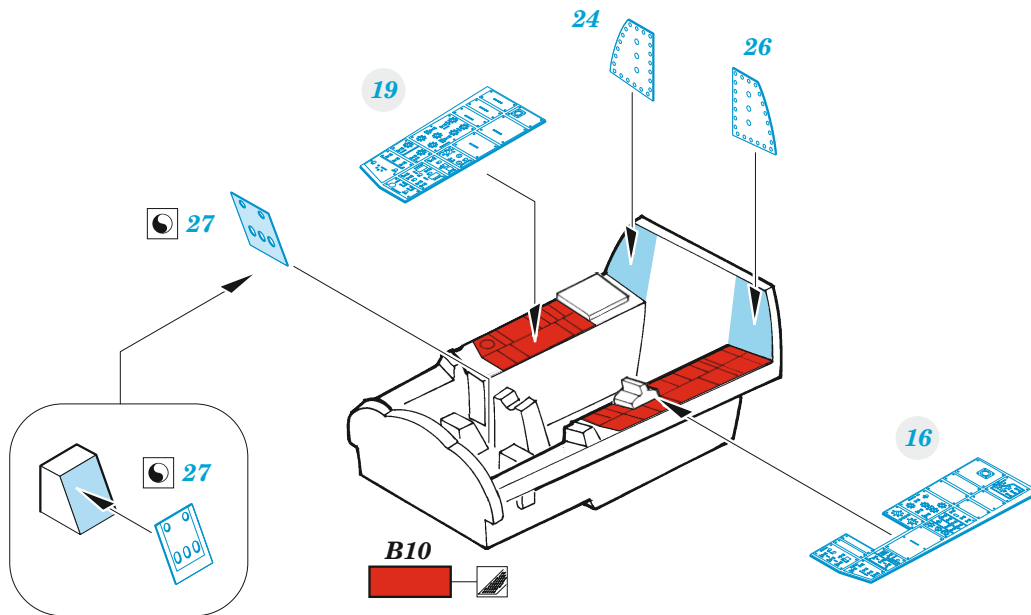

F-15E

eduard

73 773

1/72

detail set for REVELL 1/72 kit • sada detailů pro stavebnici REVELL 1/72

- APPLY EXPRESS MASK AND PAINT BEFORE GLUING
POUŽIT EXPRESS MASK NABARVIT PŘED SLEPENÍM
- SYMMETRICAL ASSEMBLY
SYMETRICKÁ MONTÁŽ
- REMOVE
ODSTRANIT
- GRIND
OBROUSIT
- DRILL HOLE
VRTAT OTVOR
- BEND
OHNOUT
- OPTION
VOLBA
- REPLACE
NAHRADIT
- COLORED ETCHED PARTS
LEPTANÉ BAREVNÉ DÍLY
- ETCHED PARTS
LEPTANÉ NEBAREVNÉ DÍLY
- ORIGINAL KIT PARTS
PŮVODNÍ DÍLY STAVEBNICE

ORIGINAL KIT PARTS
PŮVODNÍ DÍLY STAVEBNICE

PHOTO-ETCHED PARTS
LEPTANÉ DÍLY

PARTS TO BE REMOVED
DÍLY K ODSTRANĚNÍ

FILL
TMELIT

E11 ÷ E13
(E112 ÷ E114)

A14 (E114)

A14 (E114)

33

A15

25

A30

18

A31

A30

2 sets

B28 **B27**