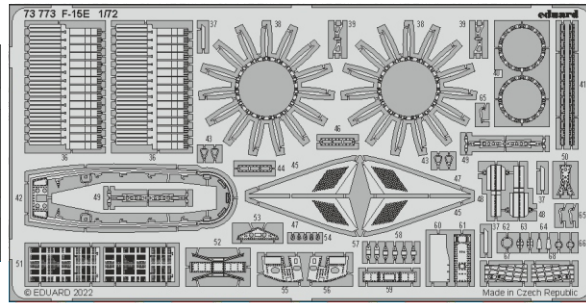

F-15E

eduard

73 773

1/72

detail set for REVELL 1/72 kit • sada detailů pro stavebnici REVELL 1/72

- APPLY EXPRESS MASK AND PAINT BEFORE GLUING
POUŽIT EXPRESS MASK NABARVIT PŘED SLEPENÍM
- SYMMETRICAL ASSEMBLY
SYMETRICKÁ MONTÁŽ
- REMOVE
ODSTRANIT
- GRIND
OBROUSIT
- DRILL HOLE
VRTAT OTVOR
- BEND
OHNOUT
- OPTION
VOLBA
- REPLACE
NAHRADIT
- COLORED ETCHED PARTS
LEPTANÉ BAREVNÉ DÍLY
- ETCHED PARTS
LEPTANÉ NEBAREVNÉ DÍLY
- ORIGINAL KIT PARTS
PŮVODNÍ DÍLY STAVEBNICE

ORIGINAL KIT PARTS
PŮVODNÍ DÍLY STAVEBNICE

PHOTO-ETCHED PARTS
LEPTANÉ DÍLY

PARTS TO BE REMOVED
DÍLY K ODSTRANĚNÍ

FILL
TMELIT

E11 ÷ E13
(E112 ÷ E114)

A14 (E114)

A14 (E114)

33

A15

25

A30

18

A31

A30

2 sets

B28 **B27**