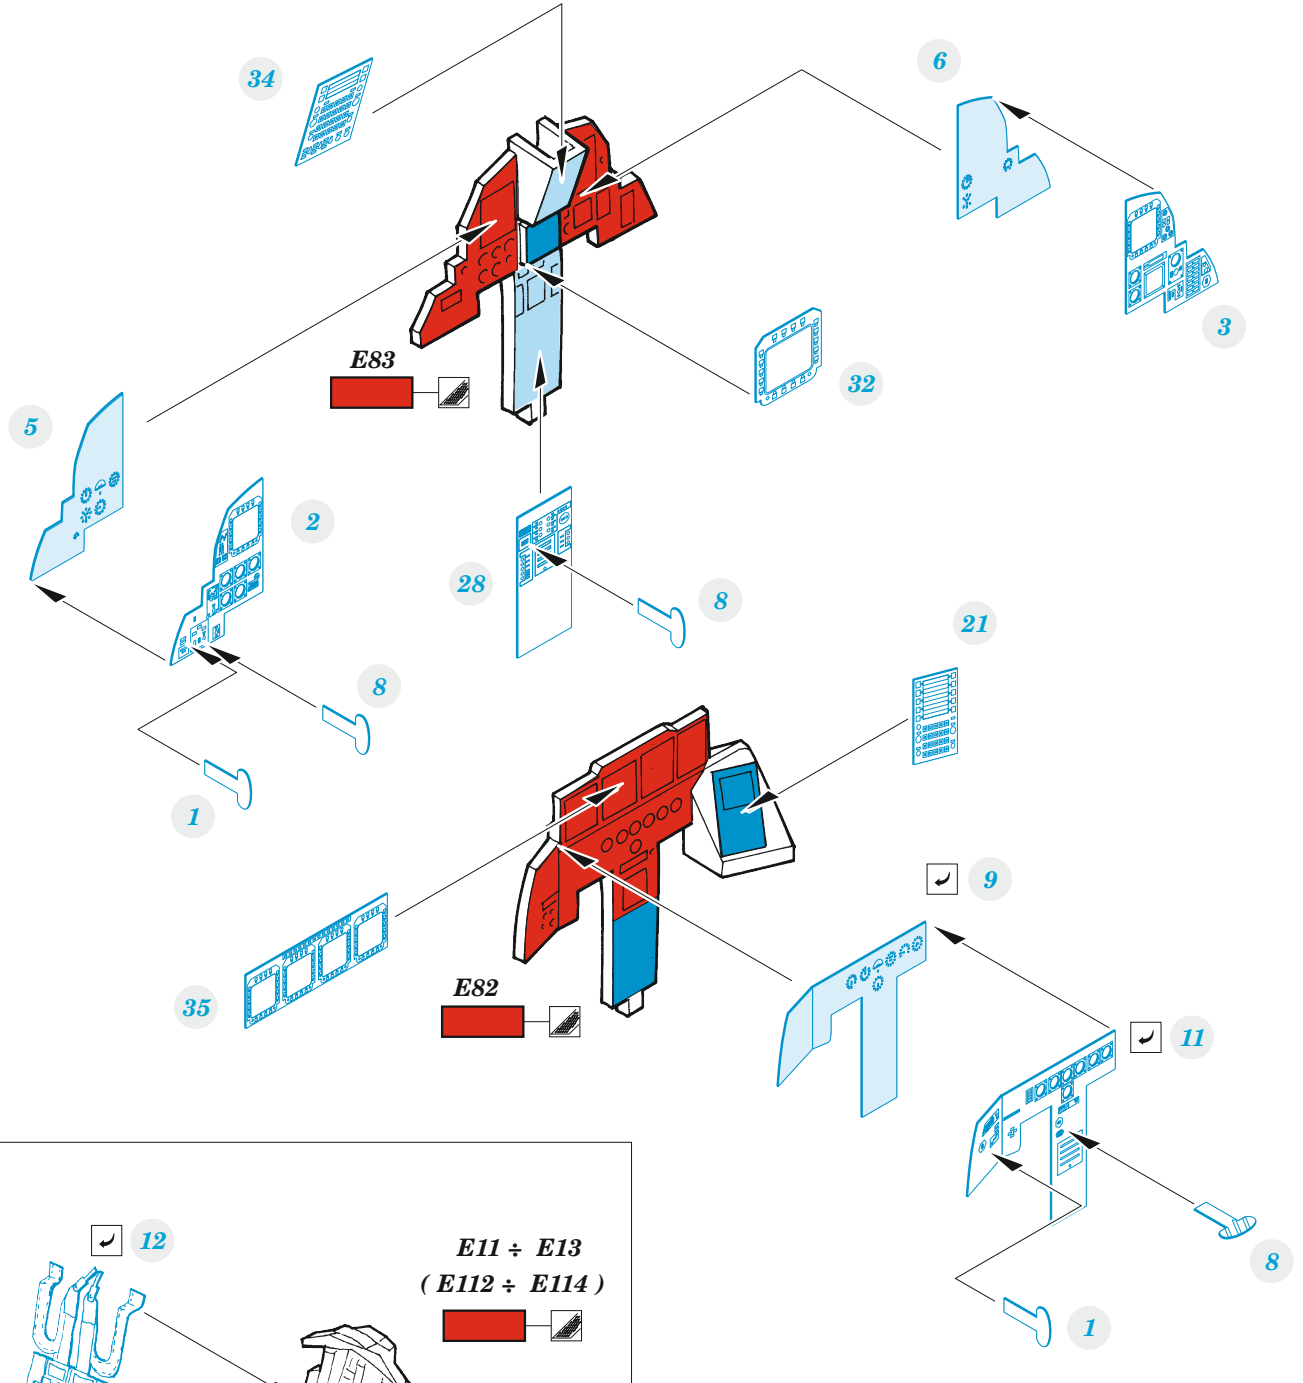

F-15E

eduard

73 773

1/72

detail set for REVELL 1/72 kit • sada detailů pro stavebnici REVELL 1/72

- APPLY EXPRESS MASK AND PAINT BEFORE GLUING
POUŽIT EXPRESS MASK NABARVIT PŘED SLEPENÍM
- SYMMETRICAL ASSEMBLY
SYMETRICKÁ MONTÁŽ
- REMOVE
ODSTRANIT
- GRIND
OBROUSIT
- DRILL HOLE
VRTAT OTVOR
- BEND
OHNOUT
- OPTION
VOLBA
- REPLACE
NAHRADIT
- COLORED ETCHED PARTS
LEPTANÉ BAREVNÉ DÍLY
- ETCHED PARTS
LEPTANÉ NEBAREVNÉ DÍLY
- ORIGINAL KIT PARTS
PŮVODNÍ DÍLY STAVEBNICE

ORIGINAL KIT PARTS
PŮVODNÍ DÍLY STAVEBNICE

PHOTO-ETCHED PARTS
LEPTANÉ DÍLY

PARTS TO BE REMOVED
DÍLY K ODSTRANĚNÍ

FILL
TMELIT

E11 ÷ E13
(E112 ÷ E114)

A14 (E114)

A14 (E114)

33

A15

25

A30

18

A31

A30

2 sets

B28 **B27**