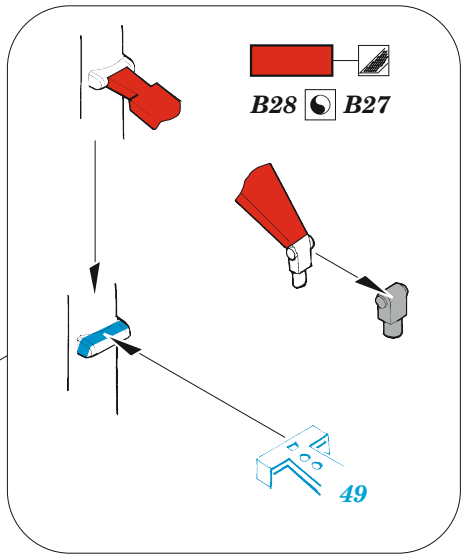

ORIGINAL KIT PARTS
PŮVODNÍ DÍLY STAVEBNICE

PHOTO-ETCHED PARTS
LEPTANÉ DÍLY

PARTS TO BE REMOVED
DÍLY K ODSTRANĚNÍ

FILL
TMELIT

E11 ÷ E13
(E112 ÷ E114)

A14 (E114)

A14 (E114)

33

A15

25

A30

18

A31

A30

2 sets

B28 **B27**