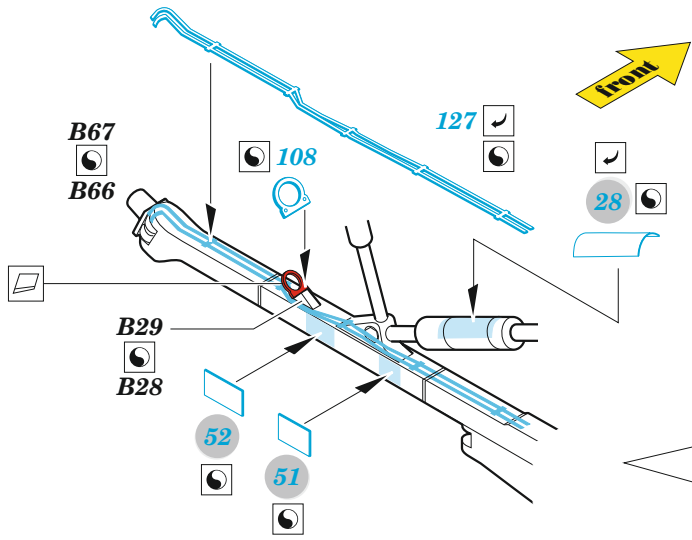

TF-104G late

eduard

49 1139

1/48

detail set for 1/48 KINETIC kit • sada detailů pro stavebnici 1/48 KINETIC

- APPLY EXPRESS MASK AND PAINT BEFORE GLUING
POUŽIT EXPRESS MASK NABARVIT PŘED SLEPENÍM
 - SYMMETRICAL ASSEMBLY
SYMETRICKÁ MONTÁŽ
 - REMOVE
ODSTRANIT
 - GRIND
OBROUSIT
 - DRILL HOLE
VRTAT OTVOR
 - COLORED ETCHED PARTS
LEPTANÉ BAREVNÉ DÍLY
 - ETCHED PARTS
LEPTANÉ NEBAREVNÉ DÍLY
 - ORIGINAL KIT PARTS
PŮVODNÍ DÍLY STAVEBNICE
- BEND
OHNOUT
 - OPTION
VOLBA
 - REPLACE
NAHRADIT

ORIGINAL KIT PARTS
PŮVODNÍ DÍLY STAVEBNICE

PHOTO-ETCHED PARTS
LEPTANÉ DÍLY

PARTS TO BE REMOVED
DÍLY K ODSTRANĚNÍ

FILL
TMELIT

front cockpit

front cockpit

rear cockpit

rear cockpit

both left sides

front cockpit - right side

rear cockpit - right side

for subassembly **A** only

?

subassembly **A**

front cockpit

rear cockpit