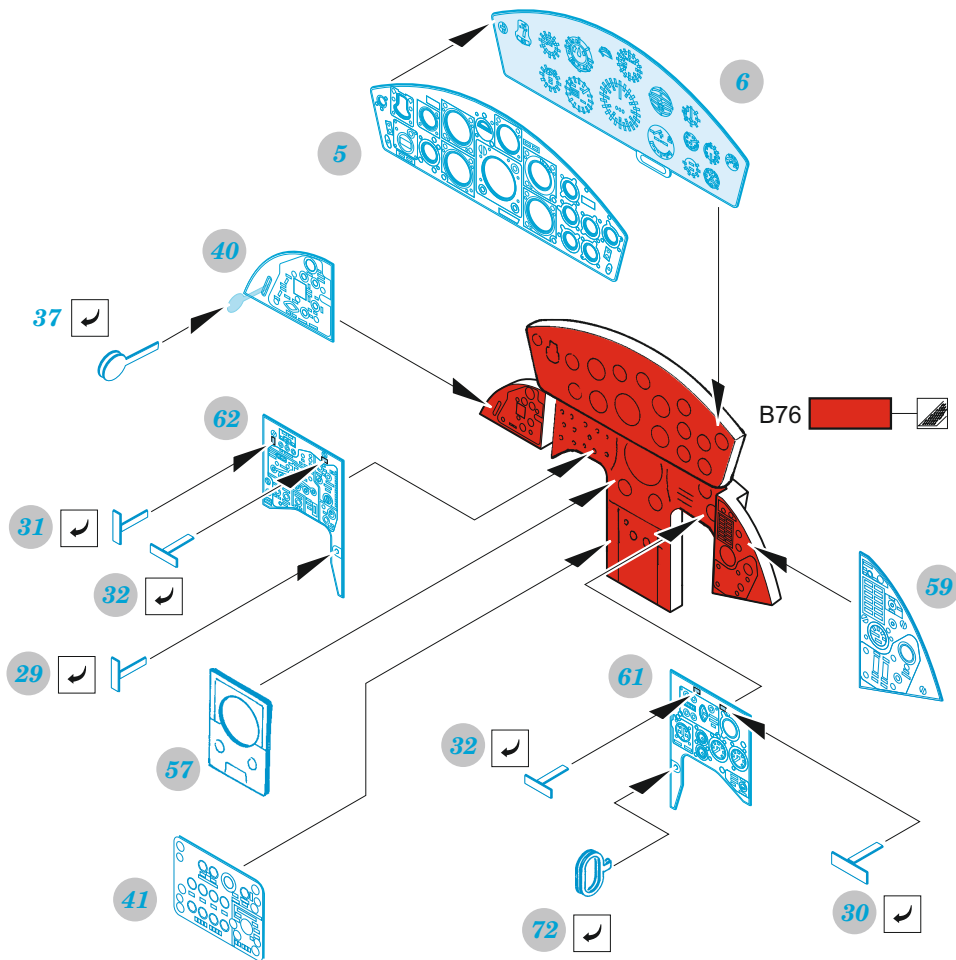

TF-104G late

eduard

49 1139

1/48

detail set for 1/48 KINETIC kit • sada detailů pro stavebnici 1/48 KINETIC

- APPLY EXPRESS MASK AND PAINT BEFORE GLUING
POUŽIT EXPRESS MASK NABARVIT PŘED SLEPENÍM
 - SYMMETRICAL ASSEMBLY
SYMETRICKÁ MONTÁŽ
 - REMOVE
ODSTRANIT
 - GRIND
OBROUSIT
 - DRILL HOLE
VRTAT OTVOR
 - COLORED ETCHED PARTS
LEPTANÉ BAREVNÉ DÍLY
 - ETCHED PARTS
LEPTANÉ NEBAREVNÉ DÍLY
 - ORIGINAL KIT PARTS
PŮVODNÍ DÍLY STAVEBNICE
- BEND
OHNOUT
 - OPTION
VOLBA
 - REPLACE
NAHRADIT

ORIGINAL KIT PARTS
PŮVODNÍ DÍLY STAVEBNICE

PHOTO-ETCHED PARTS
LEPTANÉ DÍLY

PARTS TO BE REMOVED
DÍLY K ODSTRANĚNÍ

FILL
TMELIT

front cockpit

front cockpit

rear cockpit

rear cockpit

both left sides

front cockpit - right side

rear cockpit - right side

for subassembly **A** only

?

subassembly **A**

front cockpit

rear cockpit