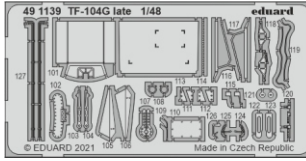

TF-104G late

eduard

49 1139

1/48

detail set for 1/48 KINETIC kit • sada detailů pro stavebnici 1/48 KINETIC

- APPLY EXPRESS MASK AND PAINT BEFORE GLUING
POUŽIT EXPRESS MASK NABARVIT PŘED SLEPENÍM
 - SYMMETRICAL ASSEMBLY
SYMETRICKÁ MONTÁŽ
 - REMOVE
ODSTRANIT
 - GRIND
OBROUSIT
 - DRILL HOLE
VRTAT OTVOR
 - COLORED ETCHED PARTS
LEPTANÉ BAREVNÉ DÍLY
 - ETCHED PARTS
LEPTANÉ NEBAREVNÉ DÍLY
 - ORIGINAL KIT PARTS
PŮVODNÍ DÍLY STAVEBNICE
- BEND
OHNOUT
 - OPTION
VOLBA
 - REPLACE
NAHRADIT

ORIGINAL KIT PARTS
PŮVODNÍ DÍLY STAVEBNICE

PHOTO-ETCHED PARTS
LEPTANÉ DÍLY

PARTS TO BE REMOVED
DÍLY K ODSTRANĚNÍ

FILL
TMELIT

front cockpit

front cockpit

rear cockpit

rear cockpit

both left sides

front cockpit - right side

rear cockpit - right side

for subassembly **A** only

?

subassembly **A**

front cockpit

rear cockpit