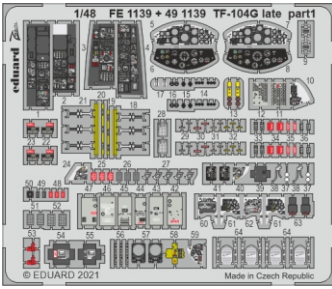

TF-104G late

eduard

49 1139

1/48

detail set for 1/48 KINETIC kit • sada detailů pro stavebnici 1/48 KINETIC

- APPLY EXPRESS MASK AND PAINT BEFORE GLUING
POUŽIT EXPRESS MASK NABARVIT PŘED SLEPENÍM
 - SYMMETRICAL ASSEMBLY
SYMETRICKÁ MONTÁŽ
 - REMOVE
ODSTRANIT
 - GRIND
OBROUSIT
 - DRILL HOLE
VRTAT OTVOR
 - COLORED ETCHED PARTS
LEPTANÉ BAREVNÉ DÍLY
 - ETCHED PARTS
LEPTANÉ NEBAREVNÉ DÍLY
 - ORIGINAL KIT PARTS
PŮVODNÍ DÍLY STAVEBNICE
- BEND
OHNOUT
 - OPTION
VOLBA
 - REPLACE
NAHRADIT

ORIGINAL KIT PARTS
PŮVODNÍ DÍLY STAVEBNICE

PHOTO-ETCHED PARTS
LEPTANÉ DÍLY

PARTS TO BE REMOVED
DÍLY K ODSTRANĚNÍ

FILL
TMELIT

front cockpit

front cockpit

rear cockpit

rear cockpit

both left sides

front cockpit - right side

rear cockpit - right side

for subassembly **A** only

?

subassembly **A**

front cockpit

rear cockpit