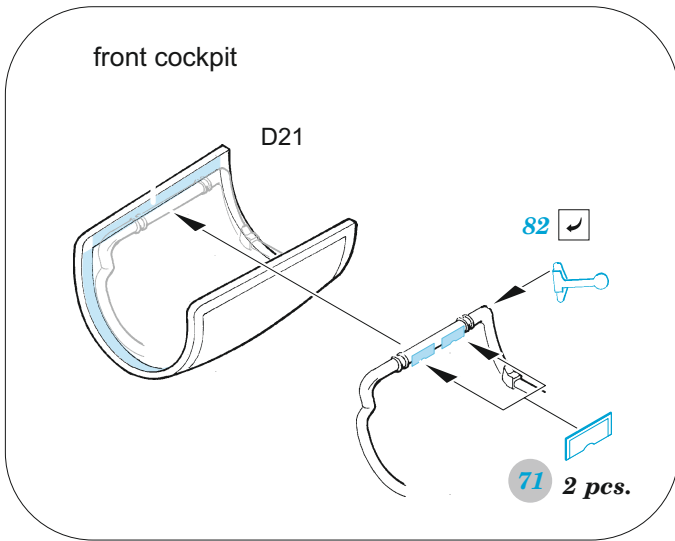

TF-104G late

eduard

49 1139

1/48

detail set for 1/48 KINETIC kit • sada detailů pro stavebnici 1/48 KINETIC

- APPLY EXPRESS MASK AND PAINT BEFORE GLUING
POUŽIT EXPRESS MASK NABARVIT PŘED SLEPENÍM
 - SYMMETRICAL ASSEMBLY
SYMETRICKÁ MONTÁŽ
 - REMOVE
ODSTRANIT
 - GRIND
OBROUSIT
 - DRILL HOLE
VRTAT OTVOR
 - COLORED ETCHED PARTS
LEPTANÉ BAREVNÉ DÍLY
 - ETCHED PARTS
LEPTANÉ NEBAREVNÉ DÍLY
 - ORIGINAL KIT PARTS
PŮVODNÍ DÍLY STAVEBNICE
- BEND
OHNOUT
 - OPTION
VOLBA
 - REPLACE
NAHRADIT

ORIGINAL KIT PARTS
PŮVODNÍ DÍLY STAVEBNICE

PHOTO-ETCHED PARTS
LEPTANÉ DÍLY

PARTS TO BE REMOVED
DÍLY K ODSTRANĚNÍ

FILL
TMELIT

front cockpit

front cockpit

rear cockpit

rear cockpit

both left sides

front cockpit - right side

rear cockpit - right side

for subassembly **A** only

?

subassembly **A**

front cockpit

rear cockpit