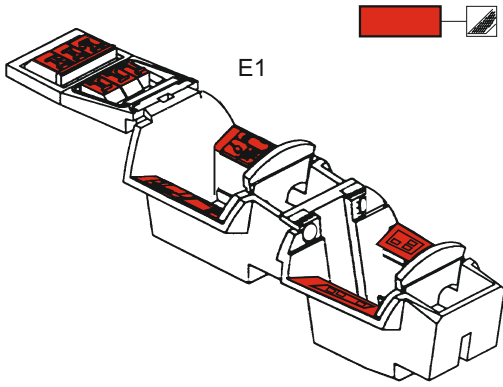

TF-104G late

eduard

49 1139

1/48

detail set for 1/48 KINETIC kit • sada detailů pro stavebnici 1/48 KINETIC

- APPLY EXPRESS MASK AND PAINT BEFORE GLUING
POUŽIT EXPRESS MASK NABARVIT PŘED SLEPENÍM
 - SYMMETRICAL ASSEMBLY
SYMETRICKÁ MONTÁŽ
 - REMOVE
ODSTRANIT
 - GRIND
OBROUSIT
 - DRILL HOLE
VRTAT OTVOR
 - COLORED ETCHED PARTS
LEPTANÉ BAREVNÉ DÍLY
 - ETCHED PARTS
LEPTANÉ NEBAREVNÉ DÍLY
 - ORIGINAL KIT PARTS
PŮVODNÍ DÍLY STAVEBNICE
- BEND
OHNOUT
 - OPTION
VOLBA
 - REPLACE
NAHRADIT

ORIGINAL KIT PARTS
PŮVODNÍ DÍLY STAVEBNICE

PHOTO-ETCHED PARTS
LEPTANÉ DÍLY

PARTS TO BE REMOVED
DÍLY K ODSTRANĚNÍ

FILL
TMELIT

front cockpit

front cockpit

rear cockpit

rear cockpit

both left sides

front cockpit - right side

rear cockpit - right side

for subassembly **A** only

?

subassembly **A**

front cockpit

rear cockpit