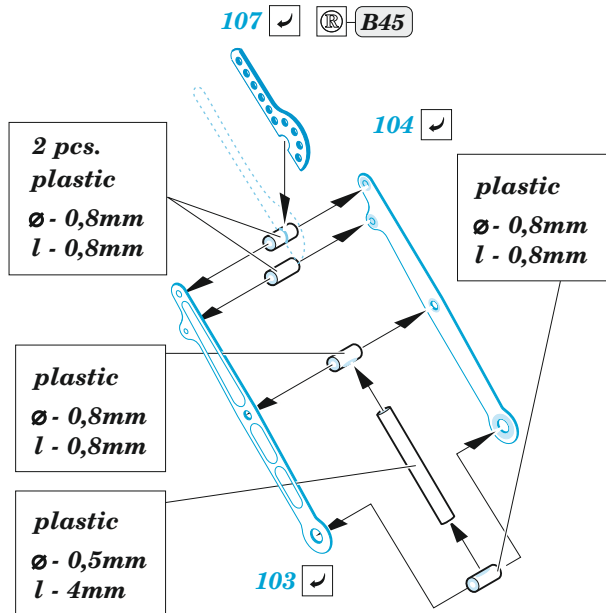

TF-104G late

eduard

49 1139

1/48

detail set for 1/48 KINETIC kit • sada detailů pro stavebnici 1/48 KINETIC

- APPLY EXPRESS MASK AND PAINT BEFORE GLUING
POUŽIT EXPRESS MASK NABARVIT PŘED SLEPENÍM
 - SYMMETRICAL ASSEMBLY
SYMETRICKÁ MONTÁŽ
 - REMOVE
ODSTRANIT
 - GRIND
OBROUSIT
 - DRILL HOLE
VRTAT OTVOR
 - COLORED ETCHED PARTS
LEPTANÉ BAREVNÉ DÍLY
 - ETCHED PARTS
LEPTANÉ NEBAREVNÉ DÍLY
 - ORIGINAL KIT PARTS
PŮVODNÍ DÍLY STAVEBNICE
- BEND
OHNOUT
 - OPTION
VOLBA
 - REPLACE
NAHRADIT

ORIGINAL KIT PARTS
PŮVODNÍ DÍLY STAVEBNICE

PHOTO-ETCHED PARTS
LEPTANÉ DÍLY

PARTS TO BE REMOVED
DÍLY K ODSTRANĚNÍ

FILL
TMELIT

front cockpit

front cockpit

rear cockpit

rear cockpit

both left sides

front cockpit - right side

rear cockpit - right side

for subassembly **A** only

?

subassembly **A**

front cockpit

rear cockpit