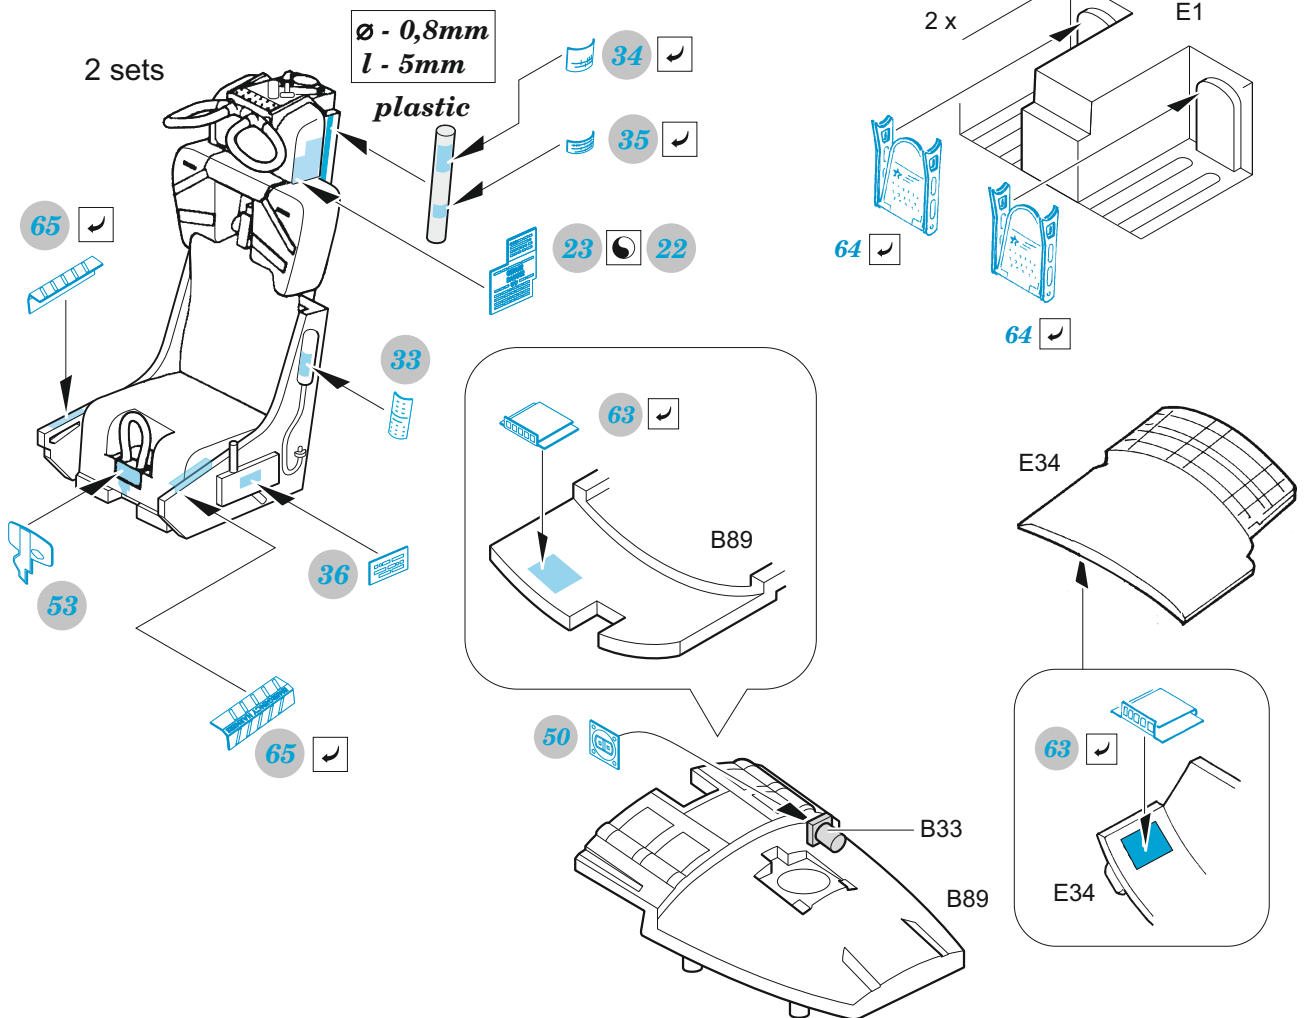

TF-104G late

eduard

49 1139

1/48

detail set for 1/48 KINETIC kit • sada detailů pro stavebnici 1/48 KINETIC

- APPLY EXPRESS MASK AND PAINT BEFORE GLUING
POUŽIT EXPRESS MASK NABARVIT PŘED SLEPENÍM
 - SYMMETRICAL ASSEMBLY
SYMETRICKÁ MONTÁŽ
 - REMOVE
ODSTRANIT
 - GRIND
OBROUSIT
 - DRILL HOLE
VRTAT OTVOR
 - COLORED ETCHED PARTS
LEPTANÉ BAREVNÉ DÍLY
 - ETCHED PARTS
LEPTANÉ NEBAREVNÉ DÍLY
 - ORIGINAL KIT PARTS
PŮVODNÍ DÍLY STAVEBNICE
- BEND
OHNOUT
 - OPTION
VOLBA
 - REPLACE
NAHRADIT

ORIGINAL KIT PARTS
PŮVODNÍ DÍLY STAVEBNICE

PHOTO-ETCHED PARTS
LEPTANÉ DÍLY

PARTS TO BE REMOVED
DÍLY K ODSTRANĚNÍ

FILL
TMELIT

front cockpit

front cockpit

rear cockpit

rear cockpit

both left sides

front cockpit - right side

rear cockpit - right side

for subassembly **A** only

?

subassembly **A**

front cockpit

rear cockpit