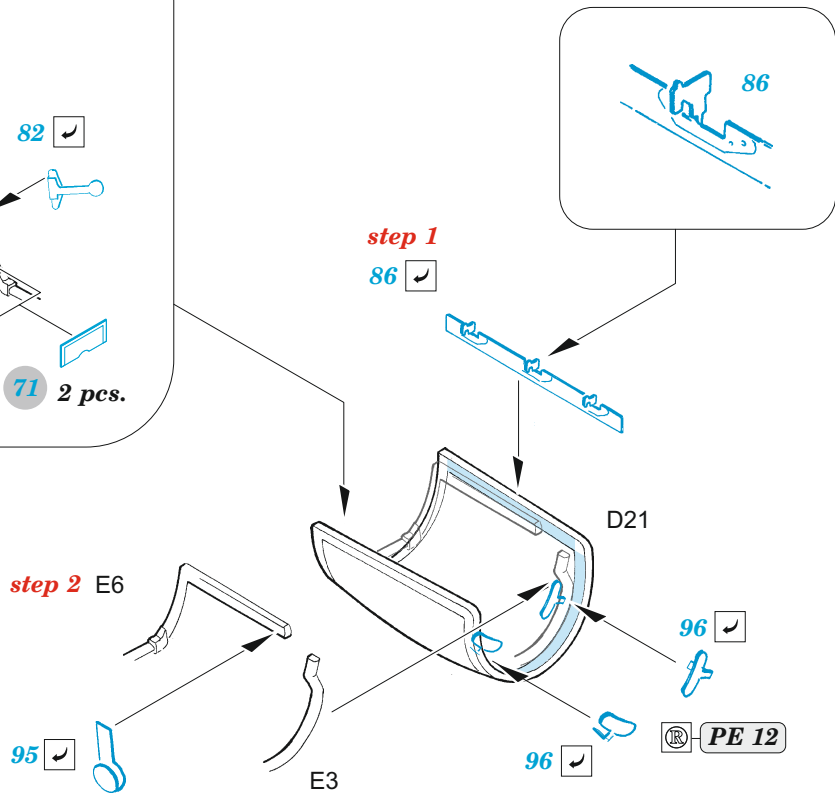

TF-104G late

eduard

49 1139

1/48

detail set for 1/48 KINETIC kit • sada detailů pro stavebnici 1/48 KINETIC

- APPLY EXPRESS MASK AND PAINT BEFORE GLUING
POUŽIT EXPRESS MASK NABARVIT PŘED SLEPENÍM
 - SYMMETRICAL ASSEMBLY
SYMETRICKÁ MONTÁŽ
 - REMOVE
ODSTRANIT
 - GRIND
OBROUSIT
 - DRILL HOLE
VRTAT OTVOR
 - COLORED ETCHED PARTS
LEPTANÉ BAREVNÉ DÍLY
 - ETCHED PARTS
LEPTANÉ NEBAREVNÉ DÍLY
 - ORIGINAL KIT PARTS
PŮVODNÍ DÍLY STAVEBNICE
- BEND
OHNOUT
 - OPTION
VOLBA
 - REPLACE
NAHRADIT

ORIGINAL KIT PARTS
PŮVODNÍ DÍLY STAVEBNICE

PHOTO-ETCHED PARTS
LEPTANÉ DÍLY

PARTS TO BE REMOVED
DÍLY K ODSTRANĚNÍ

FILL
TMELIT

front cockpit

front cockpit

rear cockpit

rear cockpit

both left sides

front cockpit - right side

rear cockpit - right side

for subassembly **A** only

?

subassembly **A**

front cockpit

rear cockpit