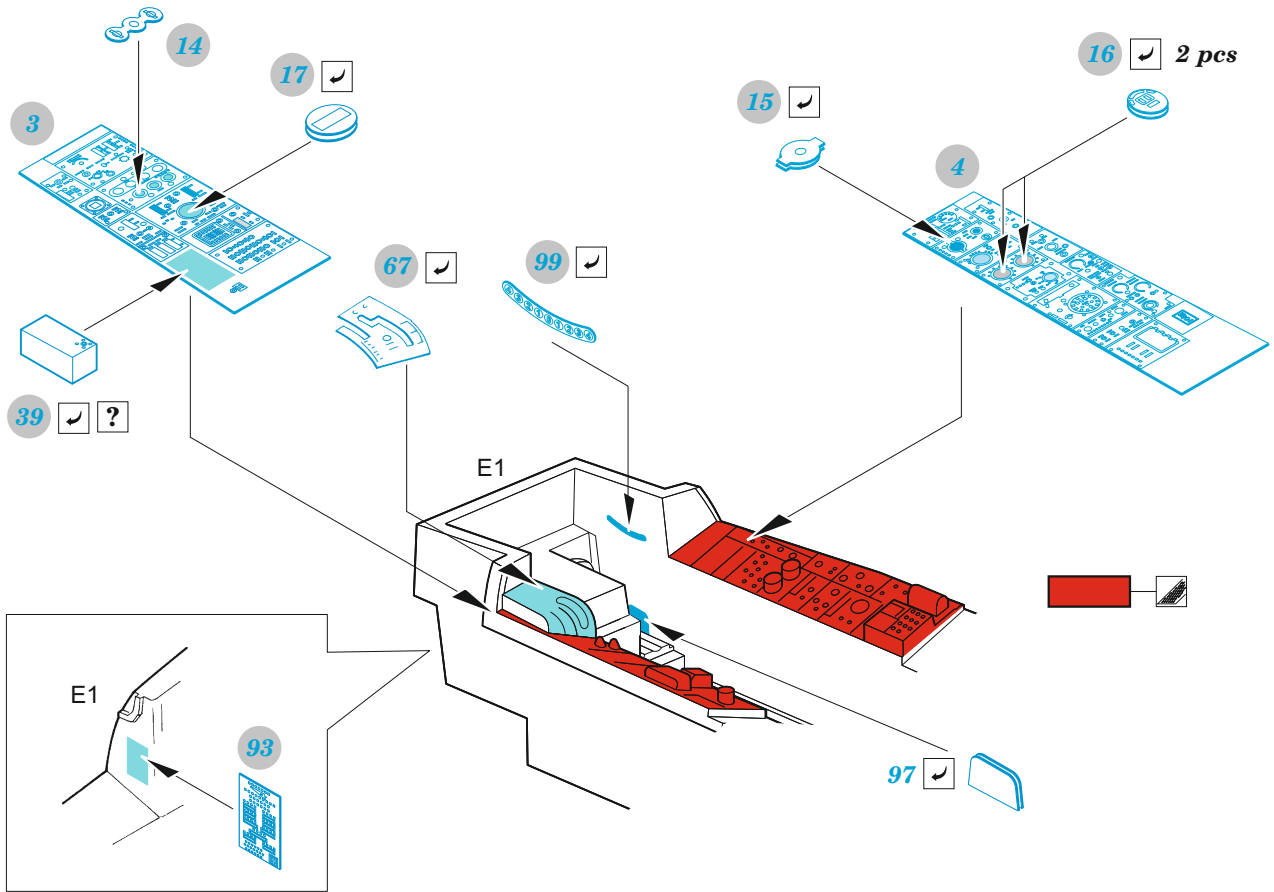

TF-104G late

eduard

49 1139

1/48

detail set for 1/48 KINETIC kit • sada detailů pro stavebnici 1/48 KINETIC

- APPLY EXPRESS MASK AND PAINT BEFORE GLUING
POUŽIT EXPRESS MASK NABARVIT PŘED SLEPENÍM
 - SYMMETRICAL ASSEMBLY
SYMETRICKÁ MONTÁŽ
 - REMOVE
ODSTRANIT
 - GRIND
OBROUSIT
 - DRILL HOLE
VRTAT OTVOR
 - COLORED ETCHED PARTS
LEPTANÉ BAREVNÉ DÍLY
 - ETCHED PARTS
LEPTANÉ NEBAREVNÉ DÍLY
 - ORIGINAL KIT PARTS
PŮVODNÍ DÍLY STAVEBNICE
- BEND
OHNOUT
 - OPTION
VOLBA
 - REPLACE
NAHRADIT

ORIGINAL KIT PARTS
PŮVODNÍ DÍLY STAVEBNICE

PHOTO-ETCHED PARTS
LEPTANÉ DÍLY

PARTS TO BE REMOVED
DÍLY K ODSTRANĚNÍ

FILL
TMELIT

front cockpit

front cockpit

rear cockpit

rear cockpit

both left sides

front cockpit - right side

rear cockpit - right side

for subassembly **A** only

?

subassembly **A**

front cockpit

rear cockpit