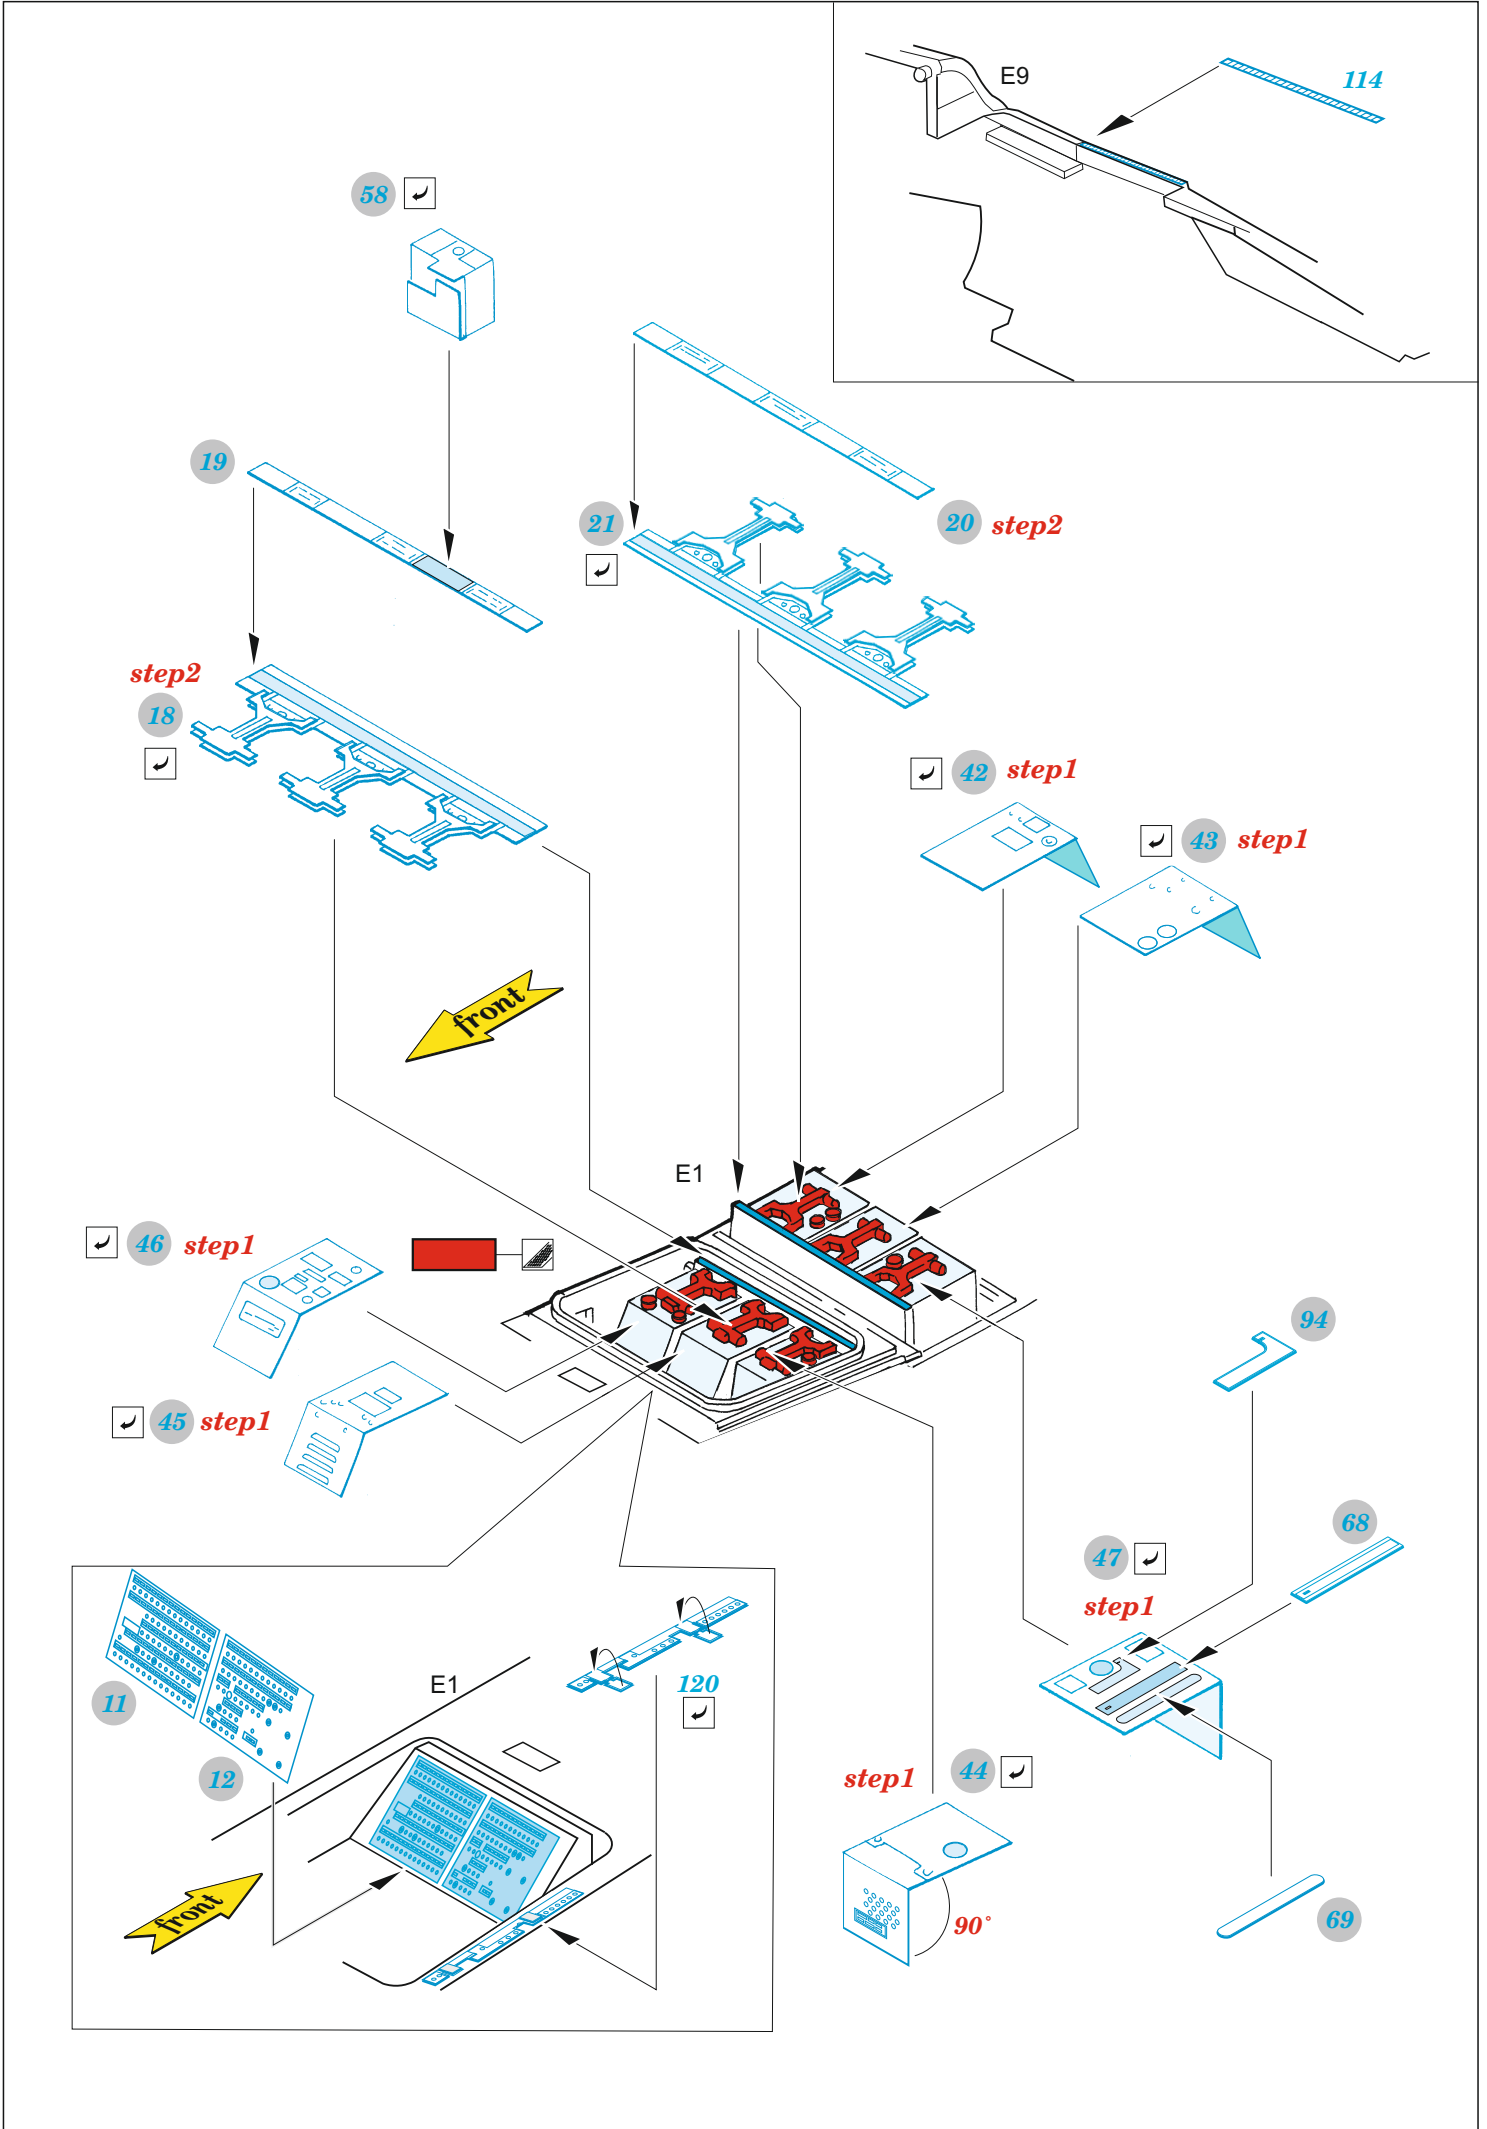

TF-104G late

eduard

49 1139

1/48

detail set for 1/48 KINETIC kit • sada detailů pro stavebnici 1/48 KINETIC

- APPLY EXPRESS MASK AND PAINT BEFORE GLUING
POUŽIT EXPRESS MASK NABARVIT PŘED SLEPENÍM
 - SYMMETRICAL ASSEMBLY
SYMETRICKÁ MONTÁŽ
 - REMOVE
ODSTRANIT
 - GRIND
OBROUSIT
 - DRILL HOLE
VRTAT OTVOR
 - COLORED ETCHED PARTS
LEPTANÉ BAREVNÉ DÍLY
 - ETCHED PARTS
LEPTANÉ NEBAREVNÉ DÍLY
 - ORIGINAL KIT PARTS
PŮVODNÍ DÍLY STAVEBNICE
- BEND
OHNOUT
 - OPTION
VOLBA
 - REPLACE
NAHRADIT

ORIGINAL KIT PARTS
PŮVODNÍ DÍLY STAVEBNICE

PHOTO-ETCHED PARTS
LEPTANÉ DÍLY

PARTS TO BE REMOVED
DÍLY K ODSTRANĚNÍ

FILL
TMELIT

front cockpit

front cockpit

rear cockpit

rear cockpit

both left sides

front cockpit - right side

rear cockpit - right side

for subassembly **A** only

?

subassembly **A**

front cockpit

rear cockpit