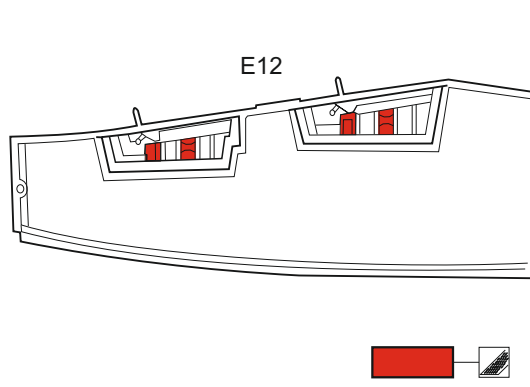

TF-104G late

eduard

49 1139

1/48

detail set for 1/48 KINETIC kit • sada detailů pro stavebnici 1/48 KINETIC

- APPLY EXPRESS MASK AND PAINT BEFORE GLUING
POUŽIT EXPRESS MASK NABARVIT PŘED SLEPENÍM
 - SYMMETRICAL ASSEMBLY
SYMETRICKÁ MONTÁŽ
 - REMOVE
ODSTRANIT
 - GRIND
OBROUSIT
 - DRILL HOLE
VRTAT OTVOR
 - COLORED ETCHED PARTS
LEPTANÉ BAREVNÉ DÍLY
 - ETCHED PARTS
LEPTANÉ NEBAREVNÉ DÍLY
 - ORIGINAL KIT PARTS
PŮVODNÍ DÍLY STAVEBNICE
- BEND
OHNOUT
 - OPTION
VOLBA
 - REPLACE
NAHRADIT

ORIGINAL KIT PARTS
PŮVODNÍ DÍLY STAVEBNICE

PHOTO-ETCHED PARTS
LEPTANÉ DÍLY

PARTS TO BE REMOVED
DÍLY K ODSTRANĚNÍ

FILL
TMELIT

front cockpit

front cockpit

rear cockpit

rear cockpit

both left sides

front cockpit - right side

rear cockpit - right side

for subassembly **A** only

?

subassembly **A**

front cockpit

rear cockpit