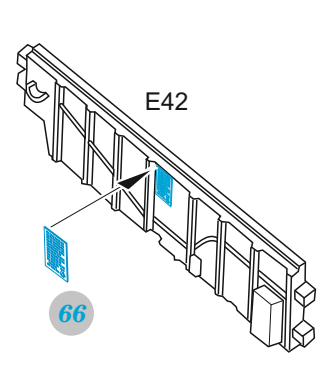

TF-104G late

eduard

49 1139

1/48

detail set for 1/48 KINETIC kit • sada detailů pro stavebnici 1/48 KINETIC

- APPLY EXPRESS MASK AND PAINT BEFORE GLUING
POUŽIT EXPRESS MASK NABARVIT PŘED SLEPENÍM
 - SYMMETRICAL ASSEMBLY
SYMETRICKÁ MONTÁŽ
 - REMOVE
ODSTRANIT
 - GRIND
OBROUSIT
 - DRILL HOLE
VRTAT OTVOR
 - COLORED ETCHED PARTS
LEPTANÉ BAREVNÉ DÍLY
 - ETCHED PARTS
LEPTANÉ NEBAREVNÉ DÍLY
 - ORIGINAL KIT PARTS
PŮVODNÍ DÍLY STAVEBNICE
- BEND
OHNOUT
 - OPTION
VOLBA
 - REPLACE
NAHRADIT

ORIGINAL KIT PARTS
PŮVODNÍ DÍLY STAVEBNICE

PHOTO-ETCHED PARTS
LEPTANÉ DÍLY

PARTS TO BE REMOVED
DÍLY K ODSTRANĚNÍ

FILL
TMELIT

front cockpit

front cockpit

rear cockpit

rear cockpit

both left sides

front cockpit - right side

rear cockpit - right side

for subassembly **A** only

?

subassembly **A**

front cockpit

rear cockpit