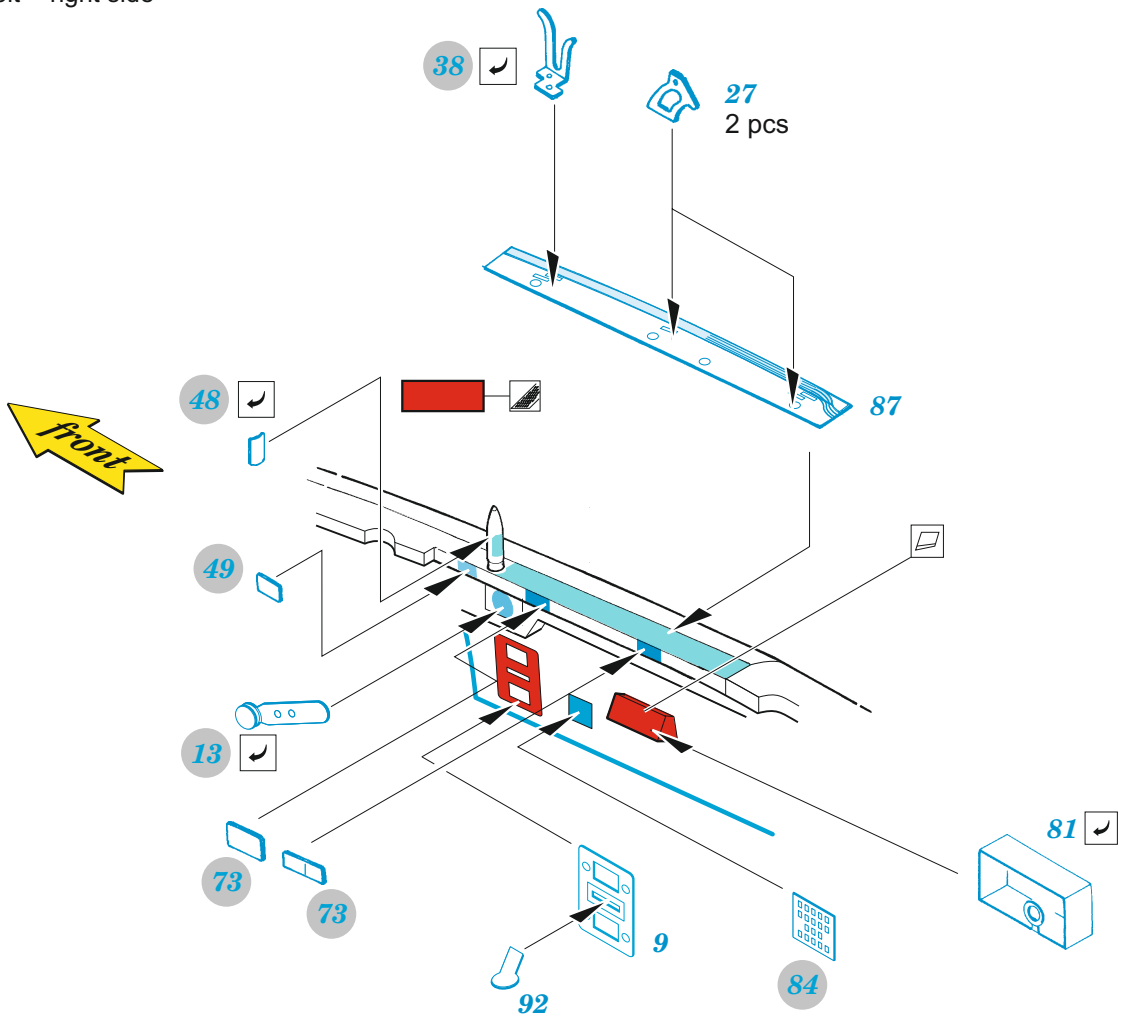

TF-104G late

eduard

49 1139

1/48

detail set for 1/48 KINETIC kit • sada detailů pro stavebnici 1/48 KINETIC

- APPLY EXPRESS MASK AND PAINT BEFORE GLUING
POUŽIT EXPRESS MASK NABARVIT PŘED SLEPENÍM
 - SYMMETRICAL ASSEMBLY
SYMETRICKÁ MONTÁŽ
 - REMOVE
ODSTRANIT
 - GRIND
OBROUSIT
 - DRILL HOLE
VRTAT OTVOR
 - COLORED ETCHED PARTS
LEPTANÉ BAREVNÉ DÍLY
 - ETCHED PARTS
LEPTANÉ NEBAREVNÉ DÍLY
 - ORIGINAL KIT PARTS
PŮVODNÍ DÍLY STAVEBNICE
- BEND
OHNOUT
 - OPTION
VOLBA
 - REPLACE
NAHRADIT

ORIGINAL KIT PARTS
PŮVODNÍ DÍLY STAVEBNICE

PHOTO-ETCHED PARTS
LEPTANÉ DÍLY

PARTS TO BE REMOVED
DÍLY K ODSTRANĚNÍ

FILL
TMELIT

front cockpit

front cockpit

rear cockpit

rear cockpit

both left sides

front cockpit - right side

rear cockpit - right side

for subassembly **A** only

?

subassembly **A**

front cockpit

rear cockpit