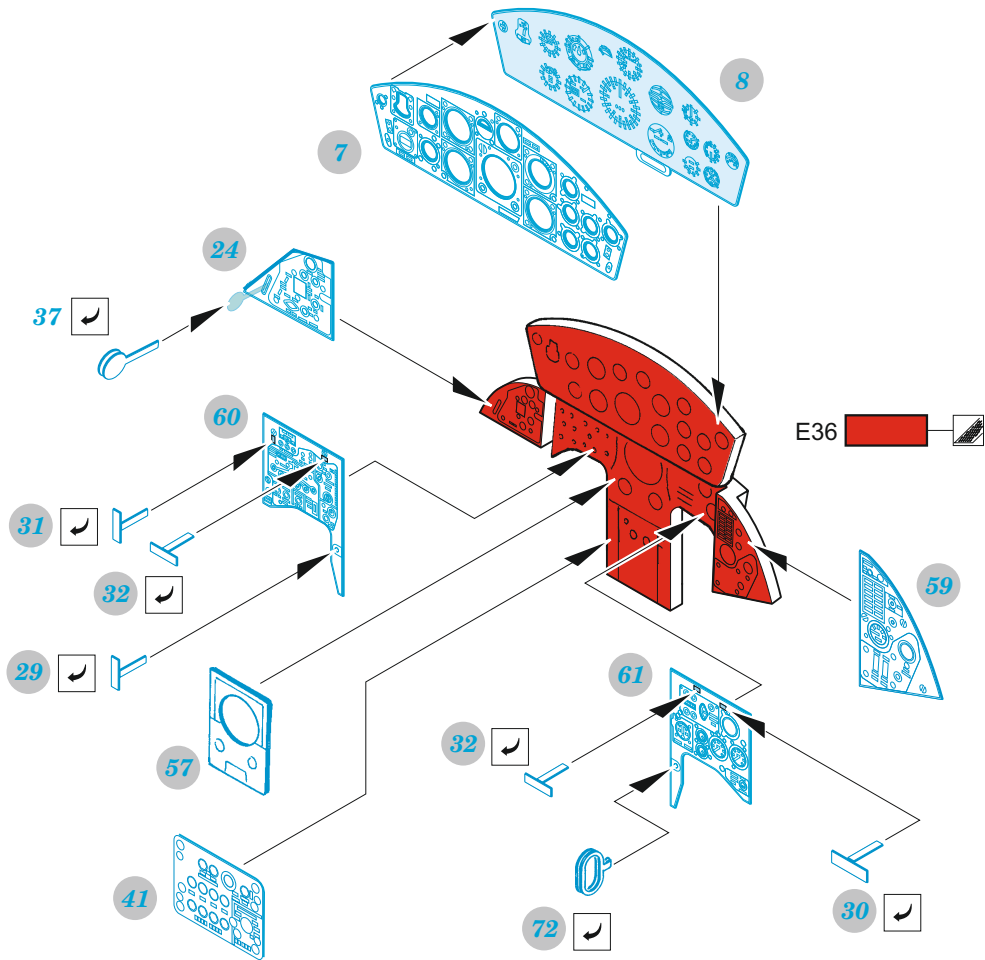

TF-104G late

eduard

49 1139

1/48

detail set for 1/48 KINETIC kit • sada detailů pro stavebnici 1/48 KINETIC

- APPLY EXPRESS MASK AND PAINT BEFORE GLUING
POUŽIT EXPRESS MASK NABARVIT PŘED SLEPENÍM
 - SYMMETRICAL ASSEMBLY
SYMETRICKÁ MONTÁŽ
 - REMOVE
ODSTRANIT
 - GRIND
OBROUSIT
 - DRILL HOLE
VRTAT OTVOR
 - COLORED ETCHED PARTS
LEPTANÉ BAREVNÉ DÍLY
 - ETCHED PARTS
LEPTANÉ NEBAREVNÉ DÍLY
 - ORIGINAL KIT PARTS
PŮVODNÍ DÍLY STAVEBNICE
- BEND
OHNOUT
 - OPTION
VOLBA
 - REPLACE
NAHRADIT

ORIGINAL KIT PARTS
PŮVODNÍ DÍLY STAVEBNICE

PHOTO-ETCHED PARTS
LEPTANÉ DÍLY

PARTS TO BE REMOVED
DÍLY K ODSTRANĚNÍ

FILL
TMELIT

front cockpit

front cockpit

rear cockpit

rear cockpit

both left sides

front cockpit - right side

rear cockpit - right side

for subassembly **A** only

?

subassembly **A**

front cockpit

rear cockpit