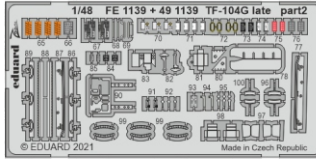

TF-104G late

eduard

49 1139

1/48

detail set for 1/48 KINETIC kit • sada detailů pro stavebnici 1/48 KINETIC

- APPLY EXPRESS MASK AND PAINT BEFORE GLUING
POUŽIT EXPRESS MASK NABARVIT PŘED SLEPENÍM
 - SYMMETRICAL ASSEMBLY
SYMETRICKÁ MONTÁŽ
 - REMOVE
ODSTRANIT
 - GRIND
OBROUSIT
 - DRILL HOLE
VRTAT OTVOR
 - COLORED ETCHED PARTS
LEPTANÉ BAREVNÉ DÍLY
 - ETCHED PARTS
LEPTANÉ NEBAREVNÉ DÍLY
 - ORIGINAL KIT PARTS
PŮVODNÍ DÍLY STAVEBNICE
- BEND
OHNOUT
 - OPTION
VOLBA
 - REPLACE
NAHRADIT

ORIGINAL KIT PARTS
PŮVODNÍ DÍLY STAVEBNICE

PHOTO-ETCHED PARTS
LEPTANÉ DÍLY

PARTS TO BE REMOVED
DÍLY K ODSTRANĚNÍ

FILL
TMELIT

front cockpit

front cockpit

rear cockpit

rear cockpit

both left sides

front cockpit - right side

rear cockpit - right side

for subassembly **A** only

?

subassembly **A**

front cockpit

rear cockpit