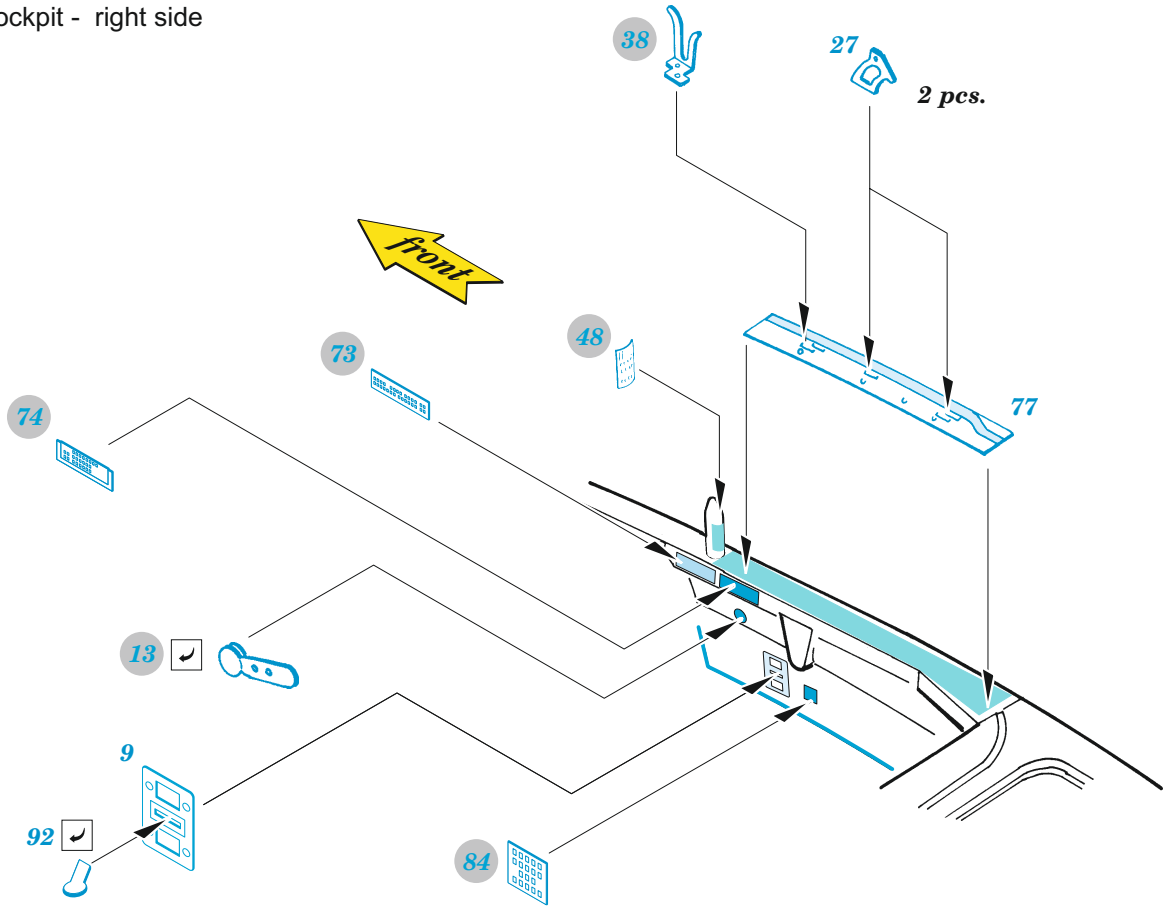

TF-104G late

eduard

49 1139

1/48

detail set for 1/48 KINETIC kit • sada detailů pro stavebnici 1/48 KINETIC

- APPLY EXPRESS MASK AND PAINT BEFORE GLUING
POUŽIT EXPRESS MASK NABARVIT PŘED SLEPENÍM
 - SYMMETRICAL ASSEMBLY
SYMETRICKÁ MONTÁŽ
 - REMOVE
ODSTRANIT
 - GRIND
OBROUSIT
 - DRILL HOLE
VRTAT OTVOR
 - COLORED ETCHED PARTS
LEPTANÉ BAREVNÉ DÍLY
 - ETCHED PARTS
LEPTANÉ NEBAREVNÉ DÍLY
 - ORIGINAL KIT PARTS
PŮVODNÍ DÍLY STAVEBNICE
- BEND
OHNOUT
 - OPTION
VOLBA
 - REPLACE
NAHRADIT

ORIGINAL KIT PARTS
PŮVODNÍ DÍLY STAVEBNICE

PHOTO-ETCHED PARTS
LEPTANÉ DÍLY

PARTS TO BE REMOVED
DÍLY K ODSTRANĚNÍ

FILL
TMELIT

front cockpit

front cockpit

rear cockpit

rear cockpit

both left sides

front cockpit - right side

rear cockpit - right side

for subassembly **A** only

?

subassembly **A**

front cockpit

rear cockpit