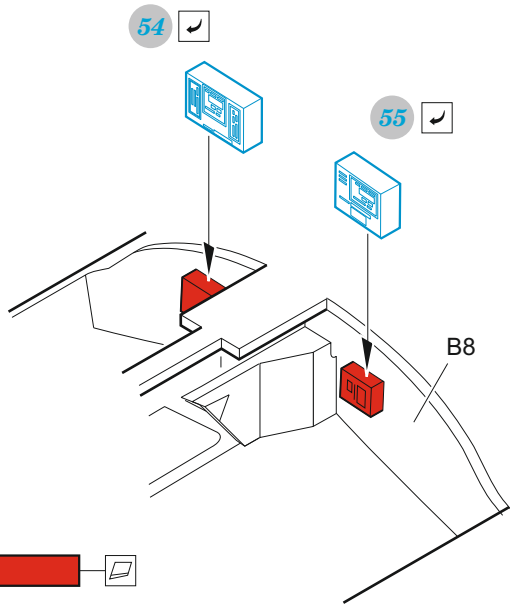

TF-104G late

eduard

49 1139

1/48

detail set for 1/48 KINETIC kit • sada detailů pro stavebnici 1/48 KINETIC

- APPLY EXPRESS MASK AND PAINT BEFORE GLUING
POUŽIT EXPRESS MASK NABARVIT PŘED SLEPENÍM
 - SYMMETRICAL ASSEMBLY
SYMETRICKÁ MONTÁŽ
 - REMOVE
ODSTRANIT
 - GRIND
OBROUSIT
 - DRILL HOLE
VRTAT OTVOR
 - COLORED ETCHED PARTS
LEPTANÉ BAREVNÉ DÍLY
 - ETCHED PARTS
LEPTANÉ NEBAREVNÉ DÍLY
 - ORIGINAL KIT PARTS
PŮVODNÍ DÍLY STAVEBNICE
- BEND
OHNOUT
 - OPTION
VOLBA
 - REPLACE
NAHRADIT

ORIGINAL KIT PARTS
PŮVODNÍ DÍLY STAVEBNICE

PHOTO-ETCHED PARTS
LEPTANÉ DÍLY

PARTS TO BE REMOVED
DÍLY K ODSTRANĚNÍ

FILL
TMELIT

front cockpit

front cockpit

rear cockpit

rear cockpit

both left sides

front cockpit - right side

rear cockpit - right side

for subassembly **A** only

?

subassembly **A**

front cockpit

rear cockpit