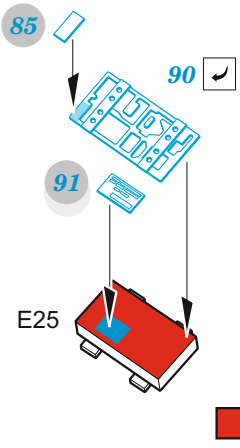

TF-104G late

eduard

49 1139

1/48

detail set for 1/48 KINETIC kit • sada detailů pro stavebnici 1/48 KINETIC

- APPLY EXPRESS MASK AND PAINT BEFORE GLUING
POUŽIT EXPRESS MASK NABARVIT PŘED SLEPENÍM
 - SYMMETRICAL ASSEMBLY
SYMETRICKÁ MONTÁŽ
 - REMOVE
ODSTRANIT
 - GRIND
OBROUSIT
 - DRILL HOLE
VRTAT OTVOR
 - COLORED ETCHED PARTS
LEPTANÉ BAREVNÉ DÍLY
 - ETCHED PARTS
LEPTANÉ NEBAREVNÉ DÍLY
 - ORIGINAL KIT PARTS
PŮVODNÍ DÍLY STAVEBNICE
- BEND
OHNOUT
 - OPTION
VOLBA
 - REPLACE
NAHRADIT

ORIGINAL KIT PARTS
PŮVODNÍ DÍLY STAVEBNICE

PHOTO-ETCHED PARTS
LEPTANÉ DÍLY

PARTS TO BE REMOVED
DÍLY K ODSTRANĚNÍ

FILL
TMELIT

front cockpit

front cockpit

rear cockpit

rear cockpit

both left sides

front cockpit - right side

rear cockpit - right side

for subassembly **A** only

?

subassembly **A**

front cockpit

rear cockpit