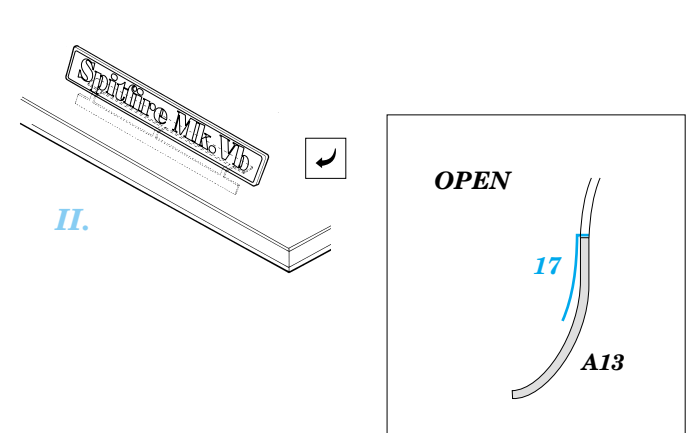

Spitfire Mk.Vb

SS213

1/72 scale detail set for Tamiya kit • sada detailů pro model Tamiya 1/72

eduard 1/72 SS 213 + 73 213

Spitfire Mk.Vb

eduard © 2004 Made in Czech Republic

FILM

SS 213 + 73 213
Spitfire Mk.Vb

- SYMMETRICAL ASSEMBLY
  SYMETRICKÁ MONTÁŽ
- REMOVE
  ODSTRANIT
- BEND
  OHNOUT
- REPLACE
  NAHRADIT
- GRIND
  OBROUSIT
- OPTION
  VOLBA

- ORIGINAL KIT PARTS
  PŮVODNÍ DÍLY STAVEBNICE
- PHOTO-ETCHED PARTS
  LEPTANÉ DÍLY
- PARTS TO BE REMOVED
  DÍLY K ODSTRANĚNÍ
- FILL
  TMELIT

REFERENCES:
Modellers Datafile #3 - Spitfire