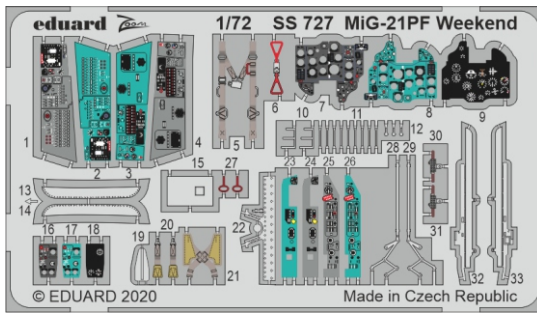

# MiG-21PF Weekend

detail set for EDUARD 1/72 kit • sada detailů pro stavebnici EDUARD 1/72

- APPLY EXPRESS MASK AND PAINT BEFORE GLUING  
POUŽIT EXPRESS MASK NABARVIT PŘED SLEPENÍM
  - SYMMETRICAL ASSEMBLY  
SYMETRICKÁ MONTÁŽ
  - REMOVE  
ODSTRANIT
  - GRIND  
OBROUSIT
  - DRILL HOLE  
VRTAT OTVOR
  - COLORED ETCHED PARTS  
LEPTANÉ BAREVNÉ DÍLY
  - ETCHED PARTS  
LEPTANÉ NEBAREVNÉ DÍLY
  - ORIGINAL KIT PARTS  
PŮVODNÍ DÍLY STAVEBNICE
- BEND  
OHNOUT
  - OPTION  
VOLBA
  - REPLACE  
NAHRADIT

|   |                                    |  |                |
|---|------------------------------------|--|----------------|
| ORIGINAL KIT PARTS<br>PŮVODNÍ DÍLY STAVEBNICE | PHOTO-ETCHED PARTS<br>LEPTANÉ DÍLY | PARTS TO BE REMOVED<br>DÍLY K ODSTRANĚNÍ | FILL<br>TMELIT |
|---|------------------------------------|--|----------------|