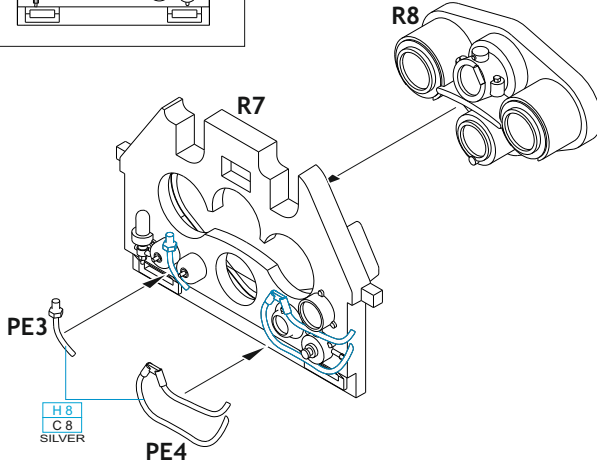

Tento výrobek obsahuje resinové a leptané kovové díly pro úpravu a vylepšení plastického modelu. Při výběru sady kovových detailů zkontrolujte, zda je určena pro model, který chcete upravit. Model, pro který je sada určena, je uveden na titulním štítku.

POZOR! Sada obsahuje malé a ostré díly. Pracujte ve větrané a dobře osvětlené místnosti. Doporučujeme použití ochranných brýlí. Výrobek není hračkou.

R7

R8

Item #

Scale
Recommended

644116	Sopwith Camel	1/48
		Eduard

eduard

Loök

-
- BEND
OHNOUT
 - SYMMETRICAL ASSEMBLY
SYMETRICKÁ MONTÁŽ
 - REMOVE
ODSTRANIT
 - GLUE
PŘILEPIT
 - REVERSE SIDE
OTOČIT