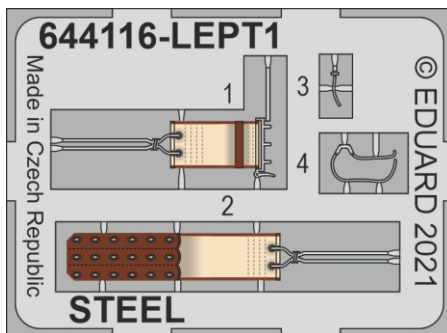

Tento výrobek obsahuje resinové a leptané kovové díly pro úpravu a vylepšení plastického modelu. Při výběru sady kovových detailů zkontrolujte, zda je určena pro model, který chcete upravit. Model, pro který je sada určena, je uveden na titulním štítku.

POZOR! Sada obsahuje malé a ostré díly. Pracujte ve větrané a dobře osvětlené místnosti. Doporučujeme použití ochranných brýlí. Výrobek není hračkou.

R7

R8

Item #

Scale
Recommended

644116	Sopwith Camel	1/48
		Eduard

eduard

Loök

-
- BEND
OHNOUT
 - SYMMETRICAL ASSEMBLY
SYMETRICKÁ MONTÁŽ
 - REMOVE
ODSTRANIT
 - GLUE
PŘILEPIT
 - REVERSE SIDE
OTOČIT