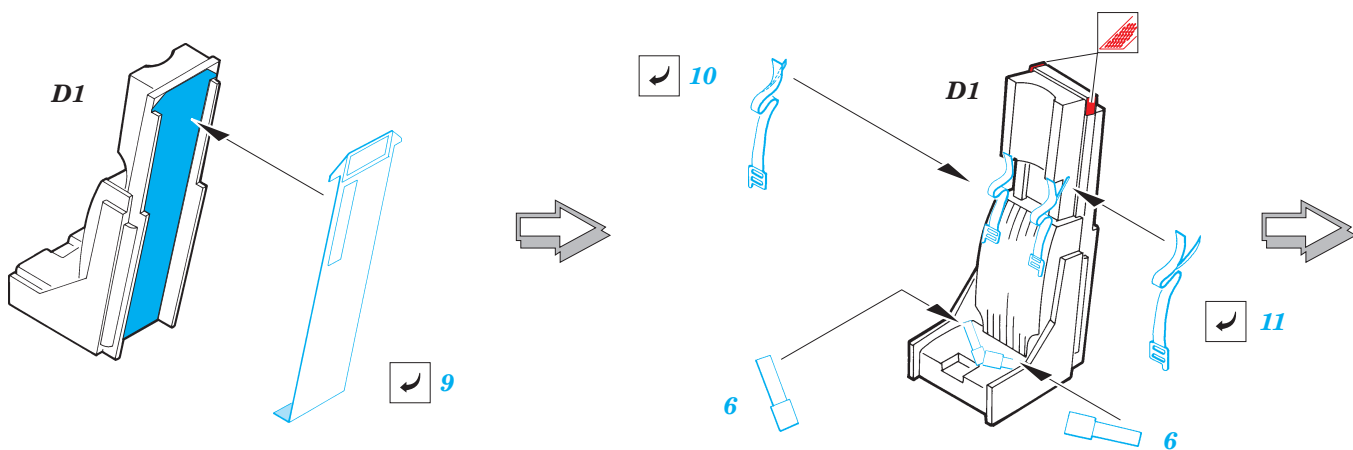

AV-8B Harrier II Plus

eduard

1/72 scale detail set for **HASEGAWA** kit • sada detailů pro model **HASEGAWA** 1/72

SS236

film

- | | |
|--|---------------------|
| APPLY EXPRESS MASK AND PAINT BEFORE GLUING
POUŽIT EXPRESS MASK NABARVIT PŘED SLEPENÍM | BEND
OHNOUT |
| SYMMETRICAL ASSEMBLY
SYMETRICKÁ MONTÁŽ | OPTION
VOLBA |
| REMOVE
ODSTRANIT | REPLACE
NAHRADIT |
| GRIND
OBROUSIT | |
| DRILL HOLE
VRTÁT OTVOR | |

ORIGINAL KIT PARTS
PŮVODNÍ DÍLY STAVEBNICE

PHOTO-ETCHED PARTS
LEPTANÉ DÍLY

PARTS TO BE REMOVED
DÍLY K ODSTRANĚNÍ

FILL
TMELIT

REFERENCES:
 AEROGUIDE #26
 IN DETAIL & SCALE #28

I.

II.

For further detail sets look for **eduard** 73 236 for AV-8B Harrier II Plus (not included in this set)