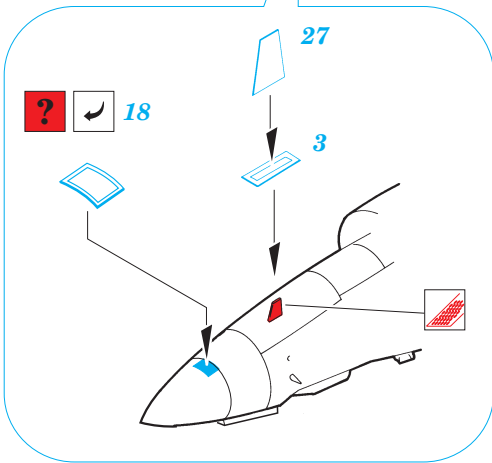

AV-8B Harrier II Plus

eduard

1/72 scale detail set for **HASEGAWA** kit • sada detailů pro model **HASEGAWA** 1/72

SS236

film

- | | |
|--|---------------------|
| APPLY EXPRESS MASK AND PAINT BEFORE GLUING
POUŽIT EXPRESS MASK NABARVIT PŘED SLEPENÍM | BEND
OHNOUT |
| SYMMETRICAL ASSEMBLY
SYMETRICKÁ MONTÁŽ | OPTION
VOLBA |
| REMOVE
ODSTRANIT | REPLACE
NAHRADIT |
| GRIND
OBROUSIT | |
| DRILL HOLE
VRTÁT OTVOR | |

ORIGINAL KIT PARTS
PŮVODNÍ DÍLY STAVEBNICE

PHOTO-ETCHED PARTS
LEPTANÉ DÍLY

PARTS TO BE REMOVED
DÍLY K ODSTRANĚNÍ

FILL
TMELIT

REFERENCES:
 AEROGUIDE #26
 IN DETAIL & SCALE #28

I.

II.

For further detail sets look for **eduard** 73 236 for AV-8B Harrier II Plus (not included in this set)