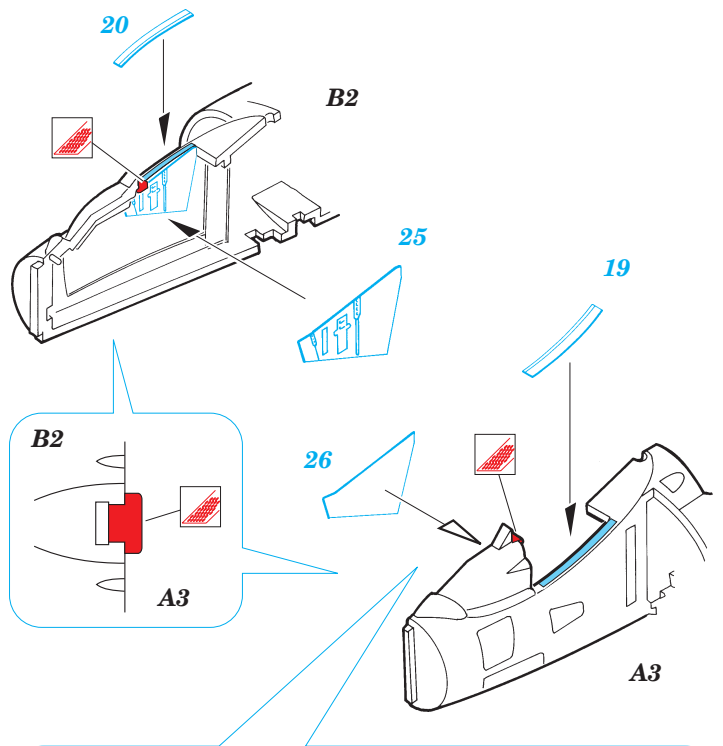

AV-8B Harrier II Plus

eduard

1/72 scale detail set for **HASEGAWA** kit • sada detailů pro model **HASEGAWA** 1/72

SS236

film

- | | |
|--|---------------------|
| APPLY EXPRESS MASK AND PAINT BEFORE GLUING
POUŽIT EXPRESS MASK NABARVIT PŘED SLEPENÍM | BEND
OHNOUT |
| SYMMETRICAL ASSEMBLY
SYMETRICKÁ MONTÁŽ | OPTION
VOLBA |
| REMOVE
ODSTRANIT | REPLACE
NAHRADIT |
| GRIND
OBROUSIT | |
| DRILL HOLE
VRTÁT OTVOR | |

ORIGINAL KIT PARTS
PŮVODNÍ DÍLY STAVEBNICE

PHOTO-ETCHED PARTS
LEPTANÉ DÍLY

PARTS TO BE REMOVED
DÍLY K ODSTRANĚNÍ

FILL
TMELIT

REFERENCES:
 AEROGUIDE #26
 IN DETAIL & SCALE #28

I.

II.

For further detail sets look for **eduard** 73 236 for AV-8B Harrier II Plus (not included in this set)