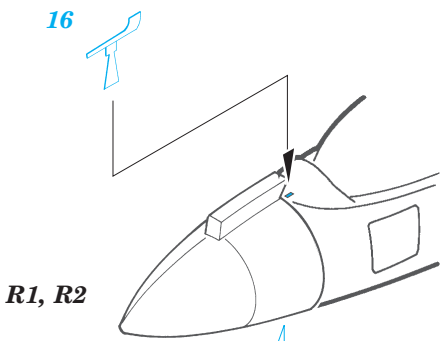

AV-8B Harrier II Plus

eduard

1/72 scale detail set for **HASEGAWA** kit • sada detailů pro model **HASEGAWA** 1/72

SS236

film

- | | |
|--|---------------------|
| APPLY EXPRESS MASK AND PAINT BEFORE GLUING
POUŽIT EXPRESS MASK NABARVIT PŘED SLEPENÍM | BEND
OHNOUT |
| SYMMETRICAL ASSEMBLY
SYMETRICKÁ MONTÁŽ | OPTION
VOLBA |
| REMOVE
ODSTRANIT | REPLACE
NAHRADIT |
| GRIND
OBROUSIT | |
| DRILL HOLE
VRTÁT OTVOR | |

ORIGINAL KIT PARTS
PŮVODNÍ DÍLY STAVEBNICE

PHOTO-ETCHED PARTS
LEPTANÉ DÍLY

PARTS TO BE REMOVED
DÍLY K ODSTRANĚNÍ

FILL
TMELIT

REFERENCES:
 AEROGUIDE #26
 IN DETAIL & SCALE #28

I.

II.

For further detail sets look for **eduard** 73 236 for AV-8B Harrier II Plus (not included in this set)