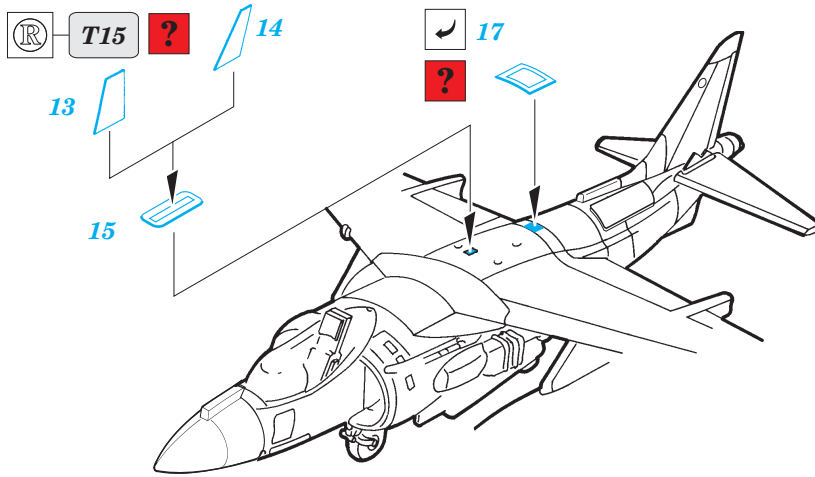

ORIGINAL KIT PARTS
PŮVODNÍ DÍLY STAVEBNICE

PHOTO-ETCHED PARTS
LEPTANÉ DÍLY

PARTS TO BE REMOVED
DÍLY K ODSTRANĚNÍ

FILL
TMELIT

REFERENCES:
 AEROGUIDE #26
 IN DETAIL & SCALE #28

I.

II.

For further detail sets look for **eduard** 73 236 for AV-8B Harrier II Plus (not included in this set)