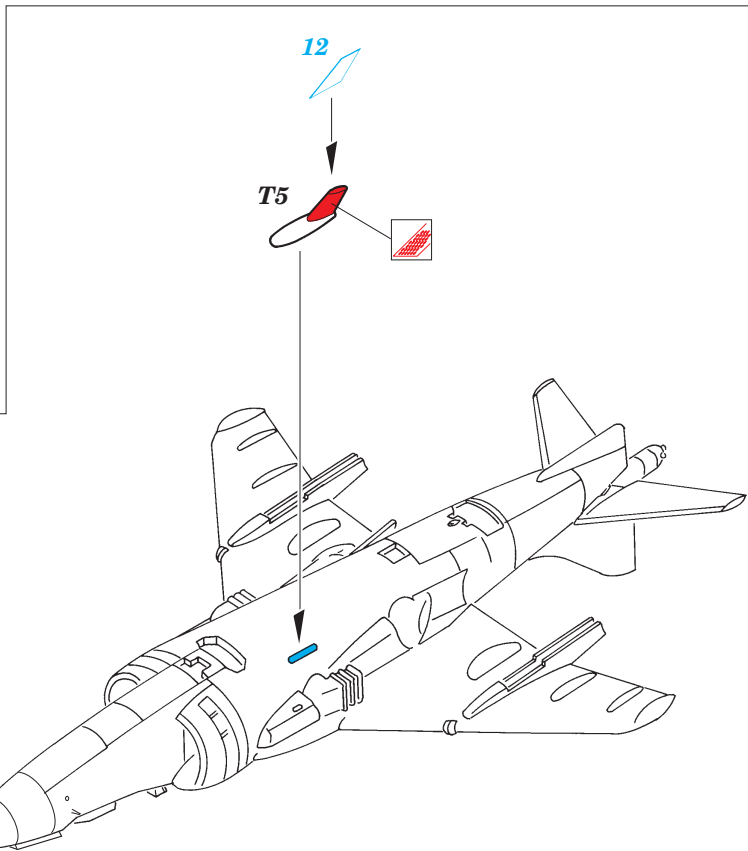

AV-8B Harrier II Plus

eduard

1/72 scale detail set for **HASEGAWA** kit • sada detailů pro model **HASEGAWA** 1/72

SS236

film

- | | |
|--|---------------------|
| APPLY EXPRESS MASK AND PAINT BEFORE GLUING
POUŽIT EXPRESS MASK NABARVIT PŘED SLEPENÍM | BEND
OHNOUT |
| SYMMETRICAL ASSEMBLY
SYMETRICKÁ MONTÁŽ | OPTION
VOLBA |
| REMOVE
ODSTRANIT | REPLACE
NAHRADIT |
| GRIND
OBROUSIT | |
| DRILL HOLE
VRTÁT OTVOR | |

ORIGINAL KIT PARTS
PŮVODNÍ DÍLY STAVEBNICE

PHOTO-ETCHED PARTS
LEPTANÉ DÍLY

PARTS TO BE REMOVED
DÍLY K ODSTRANĚNÍ

FILL
TMELIT

REFERENCES:
 AEROGUIDE #26
 IN DETAIL & SCALE #28

I.

II.

For further detail sets look for **eduard** 73 236 for AV-8B Harrier II Plus (not included in this set)