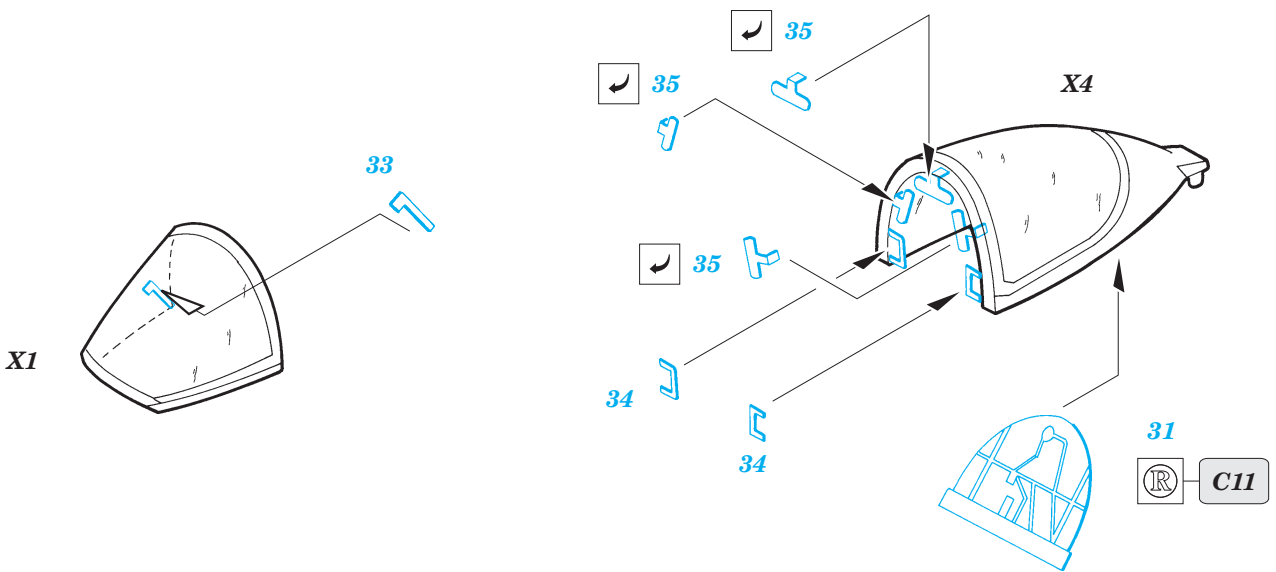

ORIGINAL KIT PARTS
PŮVODNÍ DÍLY STAVEBNICE

PHOTO-ETCHED PARTS
LEPTANÉ DÍLY

PARTS TO BE REMOVED
DÍLY K ODSTRANĚNÍ

FILL
TMELIT

REFERENCES:
 AEROGUIDE #26
 IN DETAIL & SCALE #28

I.

II.

For further detail sets look for **eduard** 73 236 for AV-8B Harrier II Plus (not included in this set)