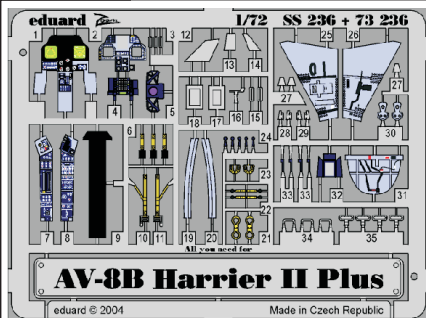

AV-8B Harrier II Plus

eduard

1/72 scale detail set for **HASEGAWA** kit • sada detailů pro model **HASEGAWA** 1/72

SS236

film

- | | |
|--|---------------------|
| APPLY EXPRESS MASK AND PAINT BEFORE GLUING
POUŽIT EXPRESS MASK NABARVIT PŘED SLEPENÍM | BEND
OHNOUT |
| SYMMETRICAL ASSEMBLY
SYMETRICKÁ MONTÁŽ | OPTION
VOLBA |
| REMOVE
ODSTRANIT | REPLACE
NAHRADIT |
| GRIND
OBROUSIT | |
| DRILL HOLE
VRTÁT OTVOR | |

ORIGINAL KIT PARTS
PŮVODNÍ DÍLY STAVEBNICE

PHOTO-ETCHED PARTS
LEPTANÉ DÍLY

PARTS TO BE REMOVED
DÍLY K ODSTRANĚNÍ

FILL
TMELIT

REFERENCES:
 AEROGUIDE #26
 IN DETAIL & SCALE #28

I.

II.

For further detail sets look for **eduard** 73 236 for AV-8B Harrier II Plus (not included in this set)