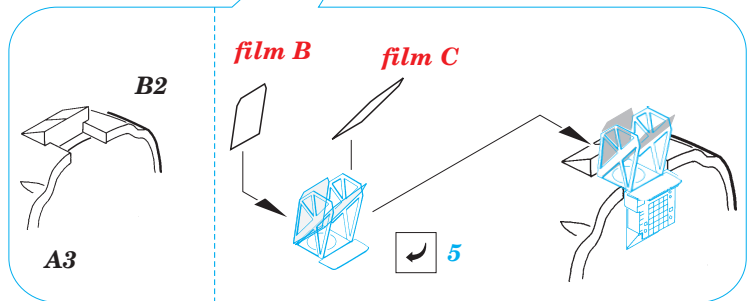

AV-8B Harrier II Plus

eduard

1/72 scale detail set for **HASEGAWA** kit • sada detailů pro model **HASEGAWA** 1/72

SS236

film

- | | |
|--|---------------------|
| APPLY EXPRESS MASK AND PAINT BEFORE GLUING
POUŽIT EXPRESS MASK NABARVIT PŘED SLEPENÍM | BEND
OHNOUT |
| SYMMETRICAL ASSEMBLY
SYMETRICKÁ MONTÁŽ | OPTION
VOLBA |
| REMOVE
ODSTRANIT | REPLACE
NAHRADIT |
| GRIND
OBROUSIT | |
| DRILL HOLE
VRTÁT OTVOR | |

ORIGINAL KIT PARTS
PŮVODNÍ DÍLY STAVEBNICE

PHOTO-ETCHED PARTS
LEPTANÉ DÍLY

PARTS TO BE REMOVED
DÍLY K ODSTRANĚNÍ

FILL
TMELIT

REFERENCES:
 AEROGUIDE #26
 IN DETAIL & SCALE #28

I.

II.

For further detail sets look for **eduard** 73 236 for AV-8B Harrier II Plus (not included in this set)