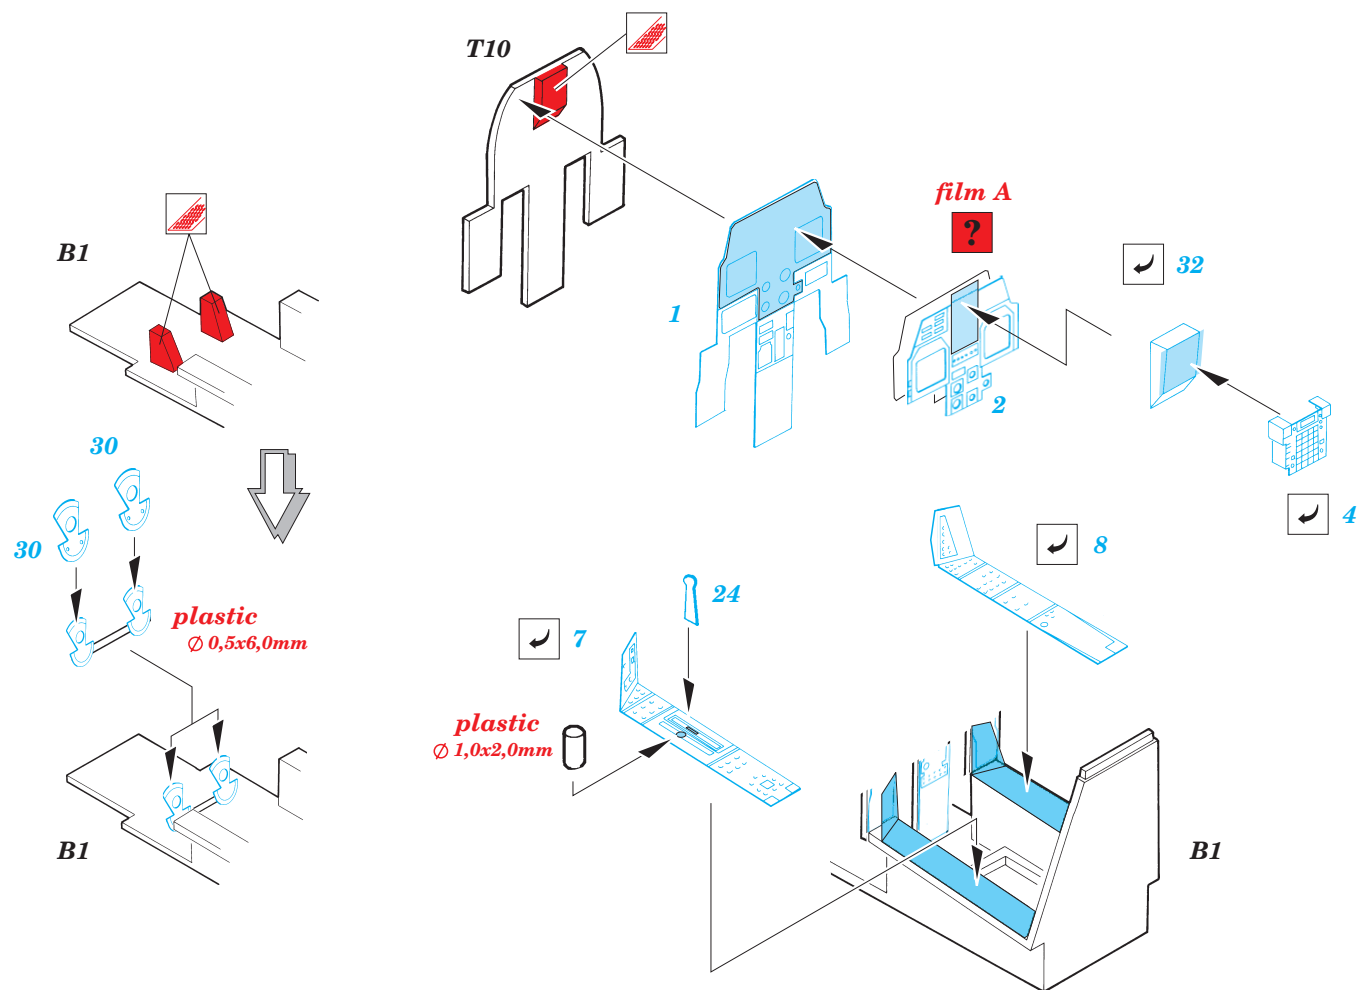

AV-8B Harrier II Plus

eduard

1/72 scale detail set for **HASEGAWA** kit • sada detailů pro model **HASEGAWA** 1/72

SS236

film

- | | |
|--|---------------------|
| APPLY EXPRESS MASK AND PAINT BEFORE GLUING
POUŽIT EXPRESS MASK NABARVIT PŘED SLEPENÍM | BEND
OHNOUT |
| SYMMETRICAL ASSEMBLY
SYMETRICKÁ MONTÁŽ | OPTION
VOLBA |
| REMOVE
ODSTRANIT | REPLACE
NAHRADIT |
| GRIND
OBROUSIT | |
| DRILL HOLE
VRTÁT OTVOR | |

ORIGINAL KIT PARTS
PŮVODNÍ DÍLY STAVEBNICE

PHOTO-ETCHED PARTS
LEPTANÉ DÍLY

PARTS TO BE REMOVED
DÍLY K ODSTRANĚNÍ

FILL
TMELIT

REFERENCES:
 AEROGUIDE #26
 IN DETAIL & SCALE #28

I.

II.

For further detail sets look for **eduard** 73 236 for AV-8B Harrier II Plus (not included in this set)