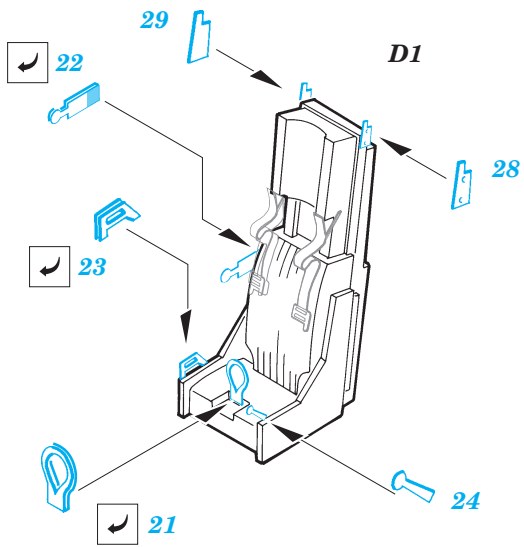

AV-8B Harrier II Plus

eduard

1/72 scale detail set for **HASEGAWA** kit • sada detailů pro model **HASEGAWA** 1/72

SS236

film

- | | |
|--|---------------------|
| APPLY EXPRESS MASK AND PAINT BEFORE GLUING
POUŽIT EXPRESS MASK NABARVIT PŘED SLEPENÍM | BEND
OHNOUT |
| SYMMETRICAL ASSEMBLY
SYMETRICKÁ MONTÁŽ | OPTION
VOLBA |
| REMOVE
ODSTRANIT | REPLACE
NAHRADIT |
| GRIND
OBROUSIT | |
| DRILL HOLE
VRTÁT OTVOR | |

ORIGINAL KIT PARTS
PŮVODNÍ DÍLY STAVEBNICE

PHOTO-ETCHED PARTS
LEPTANÉ DÍLY

PARTS TO BE REMOVED
DÍLY K ODSTRANĚNÍ

FILL
TMELIT

REFERENCES:
 AEROGUIDE #26
 IN DETAIL & SCALE #28

I.

II.

For further detail sets look for **eduard** 73 236 for AV-8B Harrier II Plus (not included in this set)