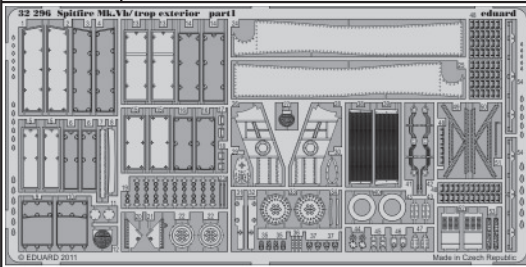

Spitfire Mk.Vb/ trop exterior

eduard

32 296

1/32 scale detail set for HOBBY BOSS kit • sada detailů pro model 1/32 HOBBY BOSS

- ★ APPLY EXPRESS MASK AND PAINT BEFORE GLUING
POUŽIT EXPRESS MASK NABARVIT PŘED SLEPENÍM
- ☉ SYMETRICAL ASSEMBLY
SYMETRICKÁ MONTÁŽ
- REMOVE
ODSTRANIT
- ▨ GRIND
OBROUSIT
- ⊘ DRILL HOLE
VRTAT OTVOR
- ↪ BEND
OHNOUT
- ⊕ OPTION
VOLBA
- Ⓜ REPLACE
NAHRADIT

■ ORIGINAL KIT PARTS
PŮVODNÍ DÍLY STAVEBNICE

■ PHOTO-ETCHED PARTS
LEPTANÉ DÍLY

■ PARTS TO BE REMOVED
DÍLY K ODSTRANĚNÍ

■ FILL
TMELIT