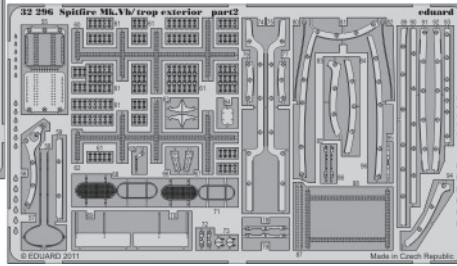

Spitfire Mk.Vb/ trop exterior

eduard

32 296

1/32 scale detail set for HOBBY BOSS kit • sada detailů pro model 1/32 HOBBY BOSS

- ★ APPLY EXPRESS MASK AND PAINT BEFORE GLUING
POUŽIT EXPRESS MASK NABARVIT PŘED SLEPENÍM
- ☉ SYMETRICAL ASSEMBLY
SYMETRICKÁ MONTÁŽ
- REMOVE
ODSTRANIT
- ▨ GRIND
OBROUSIT
- ⊘ DRILL HOLE
VRTAT OTVOR
- ↪ BEND
OHNOUT
- ⊕ OPTION
VOLBA
- Ⓜ REPLACE
NAHRADIT

■ ORIGINAL KIT PARTS
PŮVODNÍ DÍLY STAVEBNICE

■ PHOTO-ETCHED PARTS
LEPTANÉ DÍLY

■ PARTS TO BE REMOVED
DÍLY K ODSTRANĚNÍ

■ FILL
TMELIT