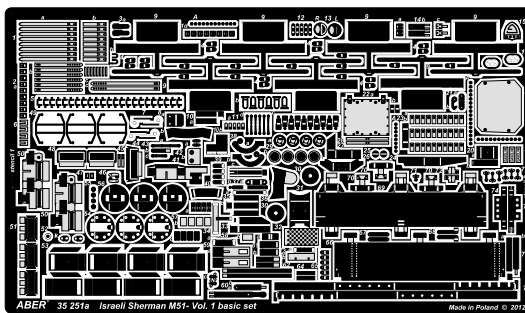

ISRAELI TANK

M51HV ISHERMAN

Vol.1 - basic set

Izraelski czołg M51 ISHERMAN
cz. 1 - zestaw podstawowy

1/35 scale update fit to Tamiya, Academy model

ABER

35 251

WWW.ABER.NET.PL

Made in Poland © 2012