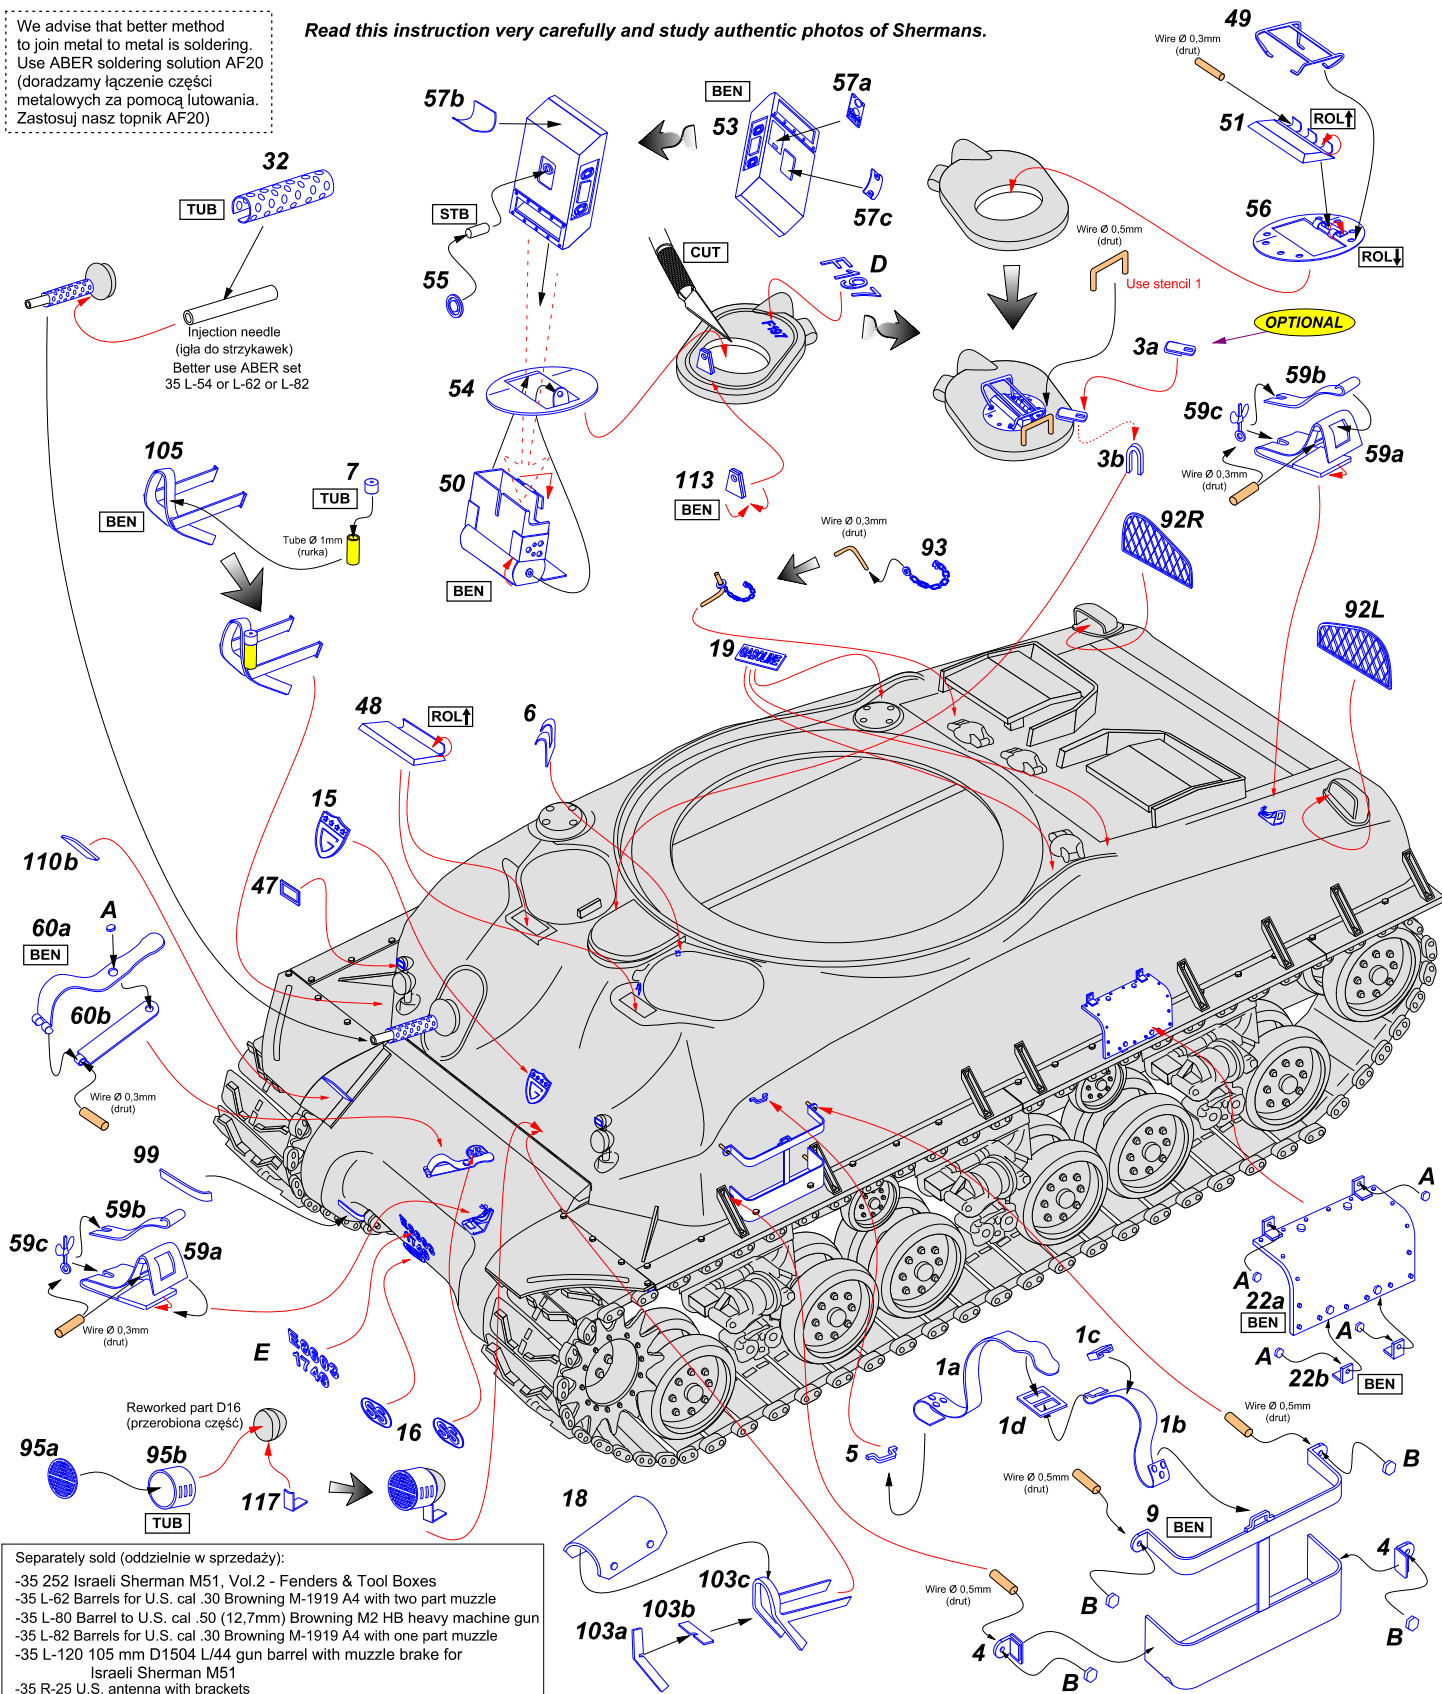

WARNING

OSTRZEŻENIE

We advise that better method to join metal to metal is soldering. Use ABER soldering solution AF20 (doradzamy łączenie części metalowych za pomocą lutowania. Zastosuj nasz topnik AF20)

Read this instruction very carefully and study authentic photos of Shermans.