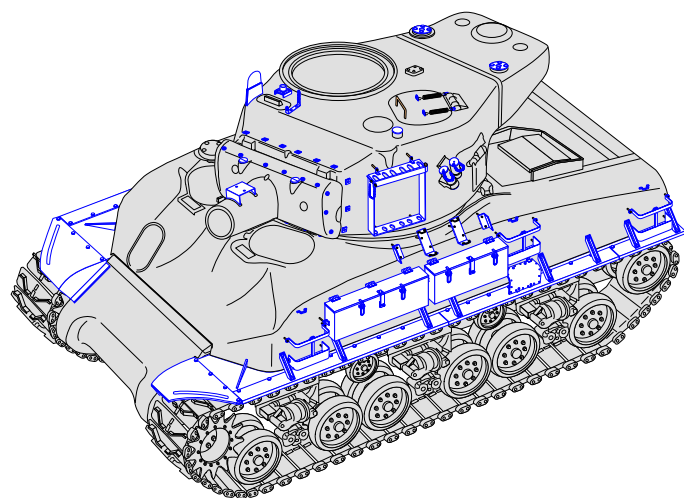

Example of use of sets 35 251 and 35 252
przykład wykorzystania zestawów 35 251 i 35 252