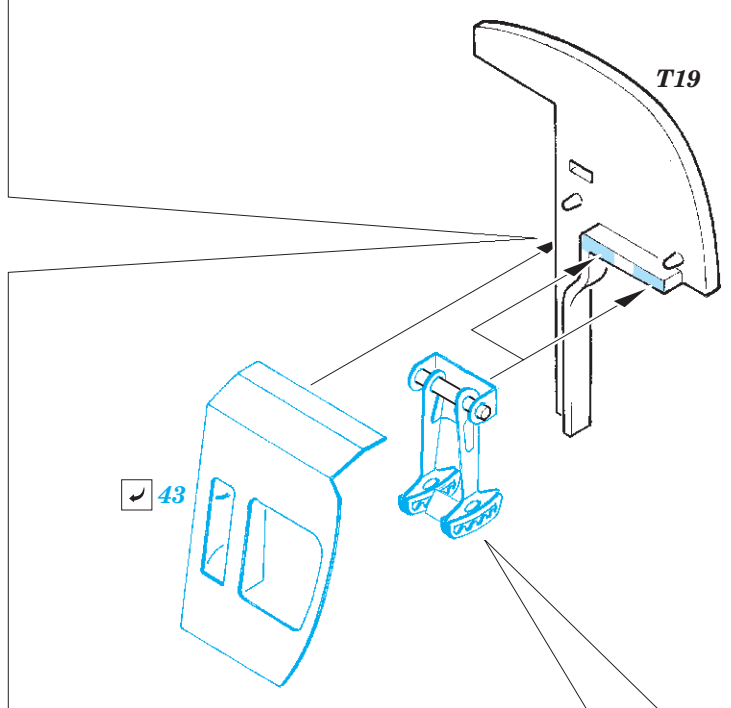

# Mosquito B Mk.IX interior 1/32

eduard

detail set for 1/32 HKM kit • sada detailů pro stavebnici 1/32 HKM

32 918

- APPLY EXPRESS MASK AND PAINT BEFORE GLUING  
POUŽIT EXPRESS MASK NABARVIT PŘED SLEPENÍM
- SYMMETRICAL ASSEMBLY  
SYMETRICKÁ MONTÁŽ
- REMOVE  
ODSTRANIT
- GRIND  
OBROUSIT
- DRILL HOLE  
VRTAT OTVOR
- BEND  
OHNOUT
- OPTION  
VOLBA
- REPLACE  
NAHRADIT
- COLORED ETCHED PARTS  
LEPTANÉ BAREVNÉ DÍLY
- ETCHED PARTS  
LEPTANÉ NEBAREVNÉ DÍLY
- ORIGINAL KIT PARTS  
PŮVODNÍ DÍLY STAVEBNICE

ORIGINAL KIT PARTS  
PŮVODNÍ DÍLY STAVEBNICE

PHOTO-ETCHED PARTS  
LEPTANÉ DÍLY

PARTS TO BE REMOVED  
DÍLY K ODSTRANĚNÍ

FILL  
TMELIT