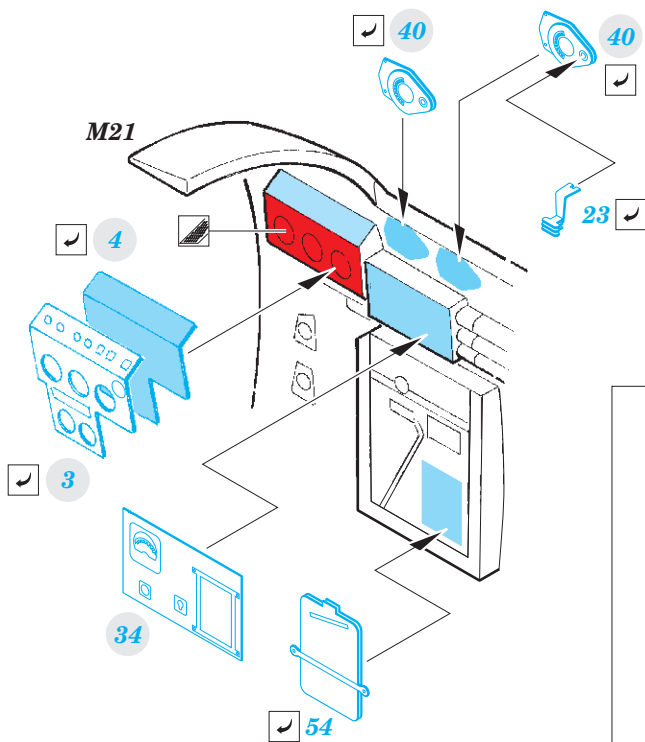

# Mosquito B Mk.IX interior 1/32

eduard

detail set for 1/32 HKM kit • sada detailů pro stavebnici 1/32 HKM

32 918

- APPLY EXPRESS MASK AND PAINT BEFORE GLUING  
POUŽIT EXPRESS MASK NABARVIT PŘED SLEPENÍM
- SYMMETRICAL ASSEMBLY  
SYMETRICKÁ MONTÁŽ
- REMOVE  
ODSTRANIT
- GRIND  
OBROUSIT
- DRILL HOLE  
VRTAT OTVOR
- BEND  
OHNOUT
- OPTION  
VOLBA
- REPLACE  
NAHRADIT
- COLORED ETCHED PARTS  
LEPTANÉ BAREVNÉ DÍLY
- ETCHED PARTS  
LEPTANÉ NEBAREVNÉ DÍLY
- ORIGINAL KIT PARTS  
PŮVODNÍ DÍLY STAVEBNICE

ORIGINAL KIT PARTS  
PŮVODNÍ DÍLY STAVEBNICE

PHOTO-ETCHED PARTS  
LEPTANÉ DÍLY

PARTS TO BE REMOVED  
DÍLY K ODSTRANĚNÍ

FILL  
TMELIT

### Related products:

**32 417 Mosquito B Mk.IX exterior / engines 1/32**

**32 418 Mosquito B Mk.IX bomb bay 1/32**

**33 183 Mosquito B Mk.IX seatbelts STEEL 1/32**