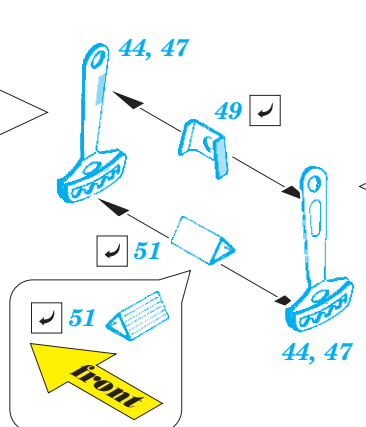

# Mosquito B Mk.IX interior 1/32

eduard

detail set for 1/32 HKM kit • sada detailů pro stavebnici 1/32 HKM

32 918

- APPLY EXPRESS MASK AND PAINT BEFORE GLUING  
POUŽIT EXPRESS MASK NABARVIT PŘED SLEPENÍM
- SYMMETRICAL ASSEMBLY  
SYMETRICKÁ MONTÁŽ
- REMOVE  
ODSTRANIT
- GRIND  
OBROUSIT
- DRILL HOLE  
VRTAT OTVOR
- BEND  
OHNOUT
- OPTION  
VOLBA
- REPLACE  
NAHRADIT
- COLORED ETCHED PARTS  
LEPTANÉ BAREVNÉ DÍLY
- ETCHED PARTS  
LEPTANÉ NEBAREVNÉ DÍLY
- ORIGINAL KIT PARTS  
PŮVODNÍ DÍLY STAVEBNICE

ORIGINAL KIT PARTS  
PŮVODNÍ DÍLY STAVEBNICE

PHOTO-ETCHED PARTS  
LEPTANÉ DÍLY

PARTS TO BE REMOVED  
DÍLY K ODSTRANĚNÍ

FILL  
TMELIT