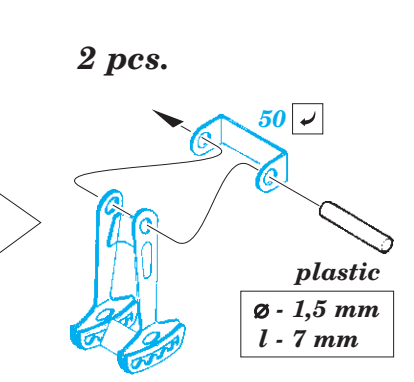

# Mosquito B Mk.IX interior 1/32

eduard

detail set for 1/32 HKM kit • sada detailů pro stavebnici 1/32 HKM

32 918

- APPLY EXPRESS MASK AND PAINT BEFORE GLUING  
POUŽIT EXPRESS MASK NABARVIT PŘED SLEPENÍM
- SYMMETRICAL ASSEMBLY  
SYMETRICKÁ MONTÁŽ
- REMOVE  
ODSTRANIT
- GRIND  
OBROUSIT
- DRILL HOLE  
VRTAT OTVOR
- BEND  
OHNOUT
- OPTION  
VOLBA
- REPLACE  
NAHRADIT
- COLORED ETCHED PARTS  
LEPTANÉ BAREVNÉ DÍLY
- ETCHED PARTS  
LEPTANÉ NEBAREVNÉ DÍLY
- ORIGINAL KIT PARTS  
PŮVODNÍ DÍLY STAVEBNICE

ORIGINAL KIT PARTS  
PŮVODNÍ DÍLY STAVEBNICE

PHOTO-ETCHED PARTS  
LEPTANÉ DÍLY

PARTS TO BE REMOVED  
DÍLY K ODSTRANĚNÍ

FILL  
TMELIT