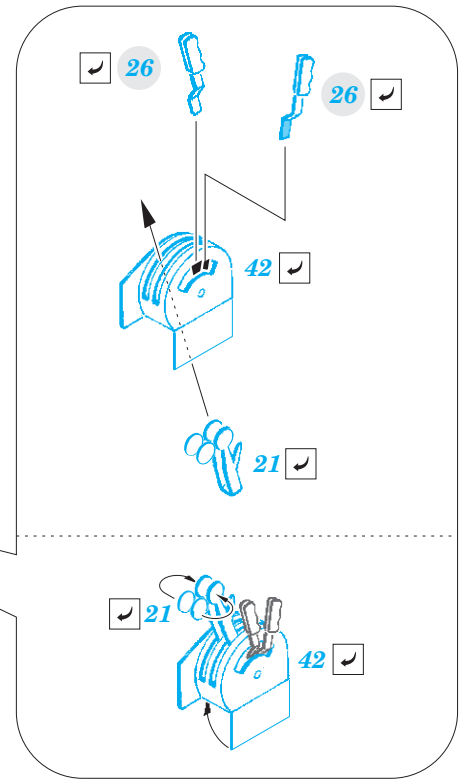

# Mosquito B Mk.IX interior 1/32

eduard

detail set for 1/32 HKM kit • sada detailů pro stavebnici 1/32 HKM

32 918

- APPLY EXPRESS MASK AND PAINT BEFORE GLUING  
POUŽIT EXPRESS MASK NABARVIT PŘED SLEPENÍM
- SYMMETRICAL ASSEMBLY  
SYMETRICKÁ MONTÁŽ
- REMOVE  
ODSTRANIT
- GRIND  
OBROUSIT
- DRILL HOLE  
VRTAT OTVOR
- BEND  
OHNOUT
- OPTION  
VOLBA
- REPLACE  
NAHRADIT
- COLORED ETCHED PARTS  
LEPTANÉ BAREVNÉ DÍLY
- ETCHED PARTS  
LEPTANÉ NEBAREVNÉ DÍLY
- ORIGINAL KIT PARTS  
PŮVODNÍ DÍLY STAVEBNICE

ORIGINAL KIT PARTS  
PŮVODNÍ DÍLY STAVEBNICE

PHOTO-ETCHED PARTS  
LEPTANÉ DÍLY

PARTS TO BE REMOVED  
DÍLY K ODSTRANĚNÍ

FILL  
TMELIT

### Related products:

**32 417 Mosquito B Mk.IX exterior / engines 1/32**

**32 418 Mosquito B Mk.IX bomb bay 1/32**

**33 183 Mosquito B Mk.IX seatbelts STEEL 1/32**