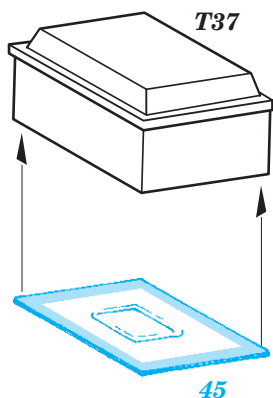

# Mosquito B Mk.IX interior 1/32

eduard

detail set for 1/32 HKM kit • sada detailů pro stavebnici 1/32 HKM

32 918

- APPLY EXPRESS MASK AND PAINT BEFORE GLUING  
POUŽIT EXPRESS MASK NABARVIT PŘED SLEPENÍM
- SYMMETRICAL ASSEMBLY  
SYMETRICKÁ MONTÁŽ
- REMOVE  
ODSTRANIT
- GRIND  
OBROUSIT
- DRILL HOLE  
VRTAT OTVOR
- BEND  
OHNOUT
- OPTION  
VOLBA
- REPLACE  
NAHRADIT
- COLORED ETCHED PARTS  
LEPTANÉ BAREVNÉ DÍLY
- ETCHED PARTS  
LEPTANÉ NEBAREVNÉ DÍLY
- ORIGINAL KIT PARTS  
PŮVODNÍ DÍLY STAVEBNICE

ORIGINAL KIT PARTS  
PŮVODNÍ DÍLY STAVEBNICE

PHOTO-ETCHED PARTS  
LEPTANÉ DÍLY

PARTS TO BE REMOVED  
DÍLY K ODSTRANĚNÍ

FILL  
TMELIT