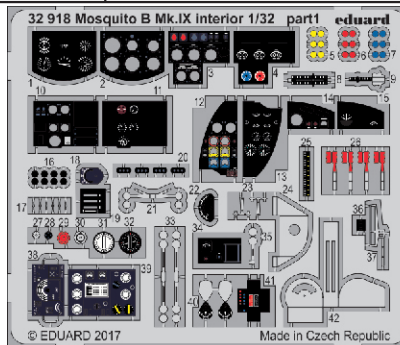

# Mosquito B Mk.IX interior 1/32

eduard

detail set for 1/32 HKM kit • sada detailů pro stavebnici 1/32 HKM

32 918

- APPLY EXPRESS MASK AND PAINT BEFORE GLUING  
POUŽIT EXPRESS MASK NABARVIT PŘED SLEPENÍM
- SYMMETRICAL ASSEMBLY  
SYMETRICKÁ MONTÁŽ
- REMOVE  
ODSTRANIT
- GRIND  
OBROUSIT
- DRILL HOLE  
VRTAT OTVOR
- BEND  
OHNOUT
- OPTION  
VOLBA
- REPLACE  
NAHRADIT
- COLORED ETCHED PARTS  
LEPTANÉ BAREVNÉ DÍLY
- ETCHED PARTS  
LEPTANÉ NEBAREVNÉ DÍLY
- ORIGINAL KIT PARTS  
PŮVODNÍ DÍLY STAVEBNICE

ORIGINAL KIT PARTS  
PŮVODNÍ DÍLY STAVEBNICE

PHOTO-ETCHED PARTS  
LEPTANÉ DÍLY

PARTS TO BE REMOVED  
DÍLY K ODSTRANĚNÍ

FILL  
TMELIT