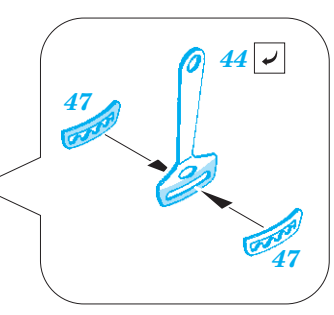

# Mosquito B Mk.IX interior 1/32

eduard

detail set for 1/32 HKM kit • sada detailů pro stavebnici 1/32 HKM

32 918

- APPLY EXPRESS MASK AND PAINT BEFORE GLUING  
POUŽIT EXPRESS MASK NABARVIT PŘED SLEPENÍM
- SYMMETRICAL ASSEMBLY  
SYMETRICKÁ MONTÁŽ
- REMOVE  
ODSTRANIT
- GRIND  
OBROUSIT
- DRILL HOLE  
VRTAT OTVOR
- BEND  
OHNOUT
- OPTION  
VOLBA
- REPLACE  
NAHRADIT
- COLORED ETCHED PARTS  
LEPTANÉ BAREVNÉ DÍLY
- ETCHED PARTS  
LEPTANÉ NEBAREVNÉ DÍLY
- ORIGINAL KIT PARTS  
PŮVODNÍ DÍLY STAVEBNICE

ORIGINAL KIT PARTS  
PŮVODNÍ DÍLY STAVEBNICE

PHOTO-ETCHED PARTS  
LEPTANÉ DÍLY

PARTS TO BE REMOVED  
DÍLY K ODSTRANĚNÍ

FILL  
TMELIT