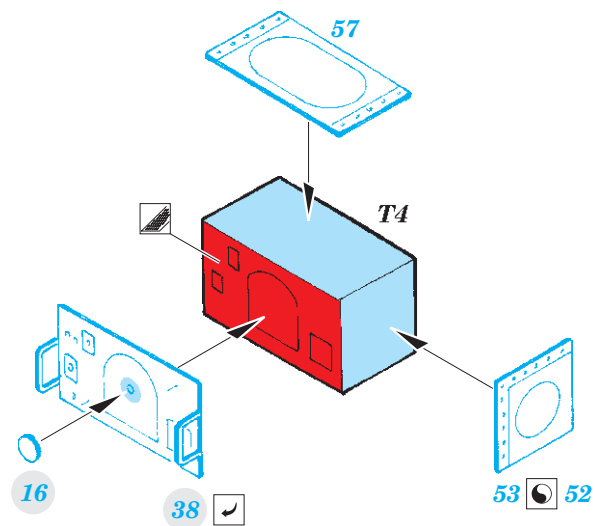

# Mosquito B Mk.IX interior 1/32

eduard

detail set for 1/32 HKM kit • sada detailů pro stavebnici 1/32 HKM

32 918

- APPLY EXPRESS MASK AND PAINT BEFORE GLUING  
POUŽIT EXPRESS MASK NABARVIT PŘED SLEPENÍM
- SYMMETRICAL ASSEMBLY  
SYMETRICKÁ MONTÁŽ
- REMOVE  
ODSTRANIT
- GRIND  
OBROUSIT
- DRILL HOLE  
VRTAT OTVOR
- BEND  
OHNOUT
- OPTION  
VOLBA
- REPLACE  
NAHRADIT
- COLORED ETCHED PARTS  
LEPTANÉ BAREVNÉ DÍLY
- ETCHED PARTS  
LEPTANÉ NEBAREVNÉ DÍLY
- ORIGINAL KIT PARTS  
PŮVODNÍ DÍLY STAVEBNICE

ORIGINAL KIT PARTS  
PŮVODNÍ DÍLY STAVEBNICE

PHOTO-ETCHED PARTS  
LEPTANÉ DÍLY

PARTS TO BE REMOVED  
DÍLY K ODSTRANĚNÍ

FILL  
TMELIT