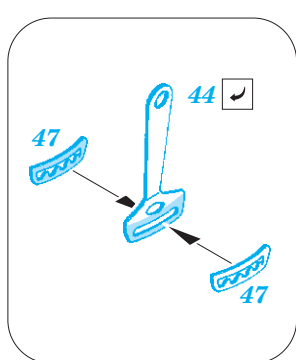

# Mosquito B Mk.IX interior 1/32

eduard

detail set for 1/32 HKM kit • sada detailů pro stavebnici 1/32 HKM

32 918

- APPLY EXPRESS MASK AND PAINT BEFORE GLUING  
POUŽIT EXPRESS MASK NABARVIT PŘED SLEPENÍM
- SYMMETRICAL ASSEMBLY  
SYMETRICKÁ MONTÁŽ
- REMOVE  
ODSTRANIT
- GRIND  
OBROUSIT
- DRILL HOLE  
VRTAT OTVOR
- BEND  
OHNOUT
- OPTION  
VOLBA
- REPLACE  
NAHRADIT
- COLORED ETCHED PARTS  
LEPTANÉ BAREVNÉ DÍLY
- ETCHED PARTS  
LEPTANÉ NEBAREVNÉ DÍLY
- ORIGINAL KIT PARTS  
PŮVODNÍ DÍLY STAVEBNICE

ORIGINAL KIT PARTS  
PŮVODNÍ DÍLY STAVEBNICE

PHOTO-ETCHED PARTS  
LEPTANÉ DÍLY

PARTS TO BE REMOVED  
DÍLY K ODSTRANĚNÍ

FILL  
TMELIT