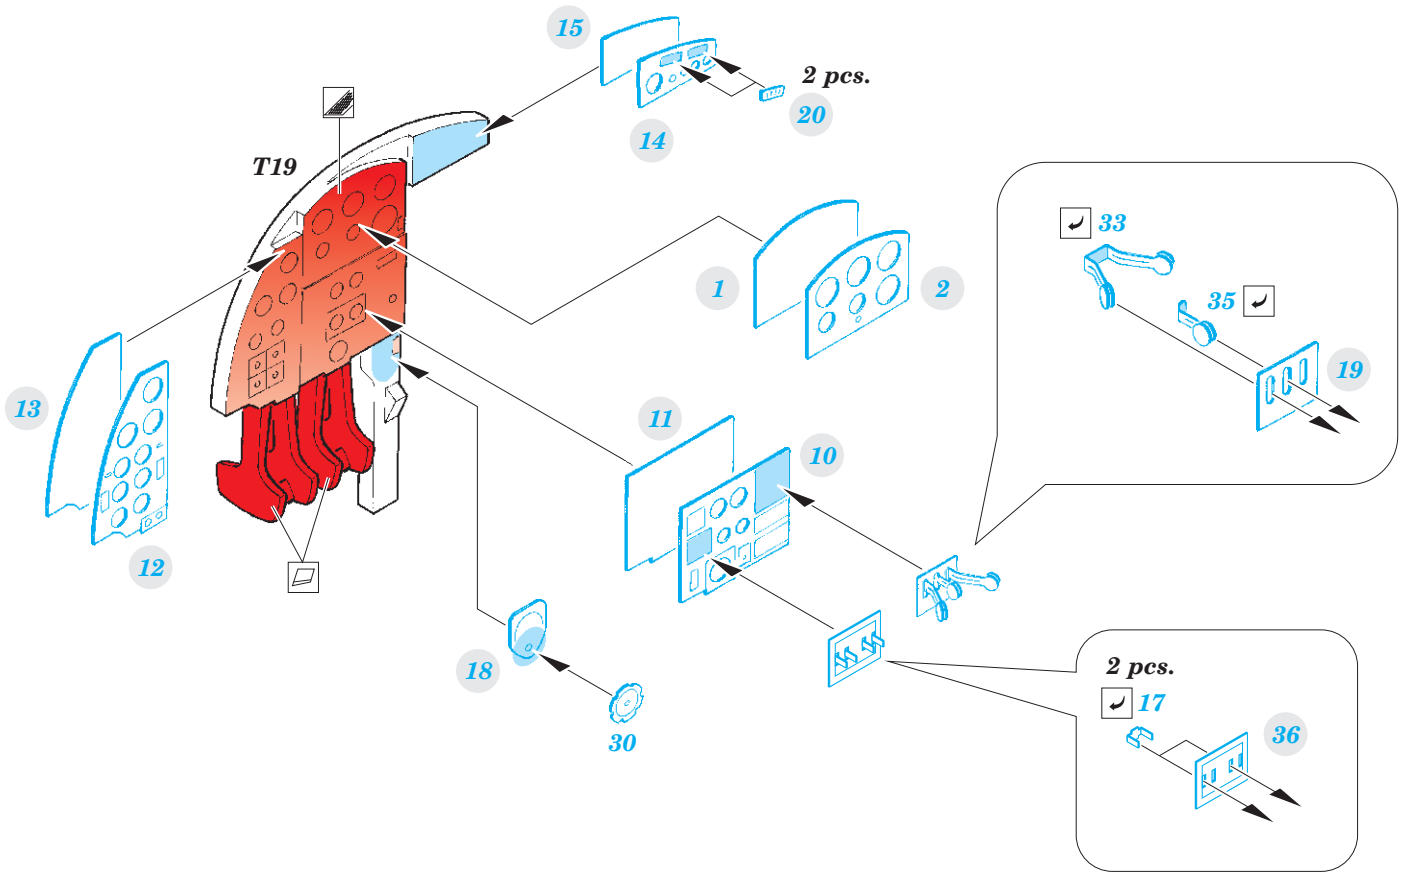

# Mosquito B Mk.IX interior 1/32

eduard

detail set for 1/32 HKM kit • sada detailů pro stavebnici 1/32 HKM

32 918

- APPLY EXPRESS MASK AND PAINT BEFORE GLUING  
POUŽIT EXPRESS MASK NABARVIT PŘED SLEPENÍM
- SYMMETRICAL ASSEMBLY  
SYMETRICKÁ MONTÁŽ
- REMOVE  
ODSTRANIT
- GRIND  
OBROUSIT
- DRILL HOLE  
VRTAT OTVOR
- BEND  
OHNOUT
- OPTION  
VOLBA
- REPLACE  
NAHRADIT
- COLORED ETCHED PARTS  
LEPTANÉ BAREVNÉ DÍLY
- ETCHED PARTS  
LEPTANÉ NEBAREVNÉ DÍLY
- ORIGINAL KIT PARTS  
PŮVODNÍ DÍLY STAVEBNICE

ORIGINAL KIT PARTS  
PŮVODNÍ DÍLY STAVEBNICE

PHOTO-ETCHED PARTS  
LEPTANÉ DÍLY

PARTS TO BE REMOVED  
DÍLY K ODSTRANĚNÍ

FILL  
TMELIT