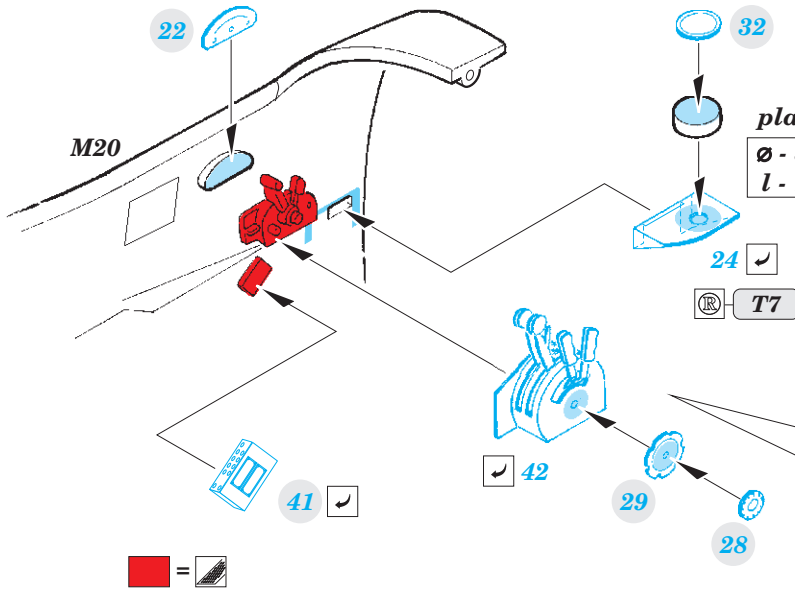

# Mosquito B Mk.IX interior 1/32

eduard

detail set for 1/32 HKM kit • sada detailů pro stavebnici 1/32 HKM

32 918

- APPLY EXPRESS MASK AND PAINT BEFORE GLUING  
POUŽIT EXPRESS MASK NABARVIT PŘED SLEPENÍM
- SYMMETRICAL ASSEMBLY  
SYMETRICKÁ MONTÁŽ
- REMOVE  
ODSTRANIT
- GRIND  
OBROUSIT
- DRILL HOLE  
VRTAT OTVOR
- BEND  
OHNOUT
- OPTION  
VOLBA
- REPLACE  
NAHRADIT
- COLORED ETCHED PARTS  
LEPTANÉ BAREVNÉ DÍLY
- ETCHED PARTS  
LEPTANÉ NEBAREVNÉ DÍLY
- ORIGINAL KIT PARTS  
PŮVODNÍ DÍLY STAVEBNICE

ORIGINAL KIT PARTS  
PŮVODNÍ DÍLY STAVEBNICE

PHOTO-ETCHED PARTS  
LEPTANÉ DÍLY

PARTS TO BE REMOVED  
DÍLY K ODSTRANĚNÍ

FILL  
TMELIT

### Related products:

**32 417 Mosquito B Mk.IX exterior / engines 1/32**

**32 418 Mosquito B Mk.IX bomb bay 1/32**

**33 183 Mosquito B Mk.IX seatbelts STEEL 1/32**