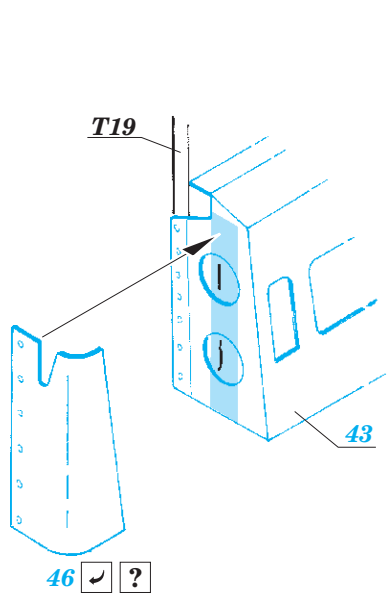

# Mosquito B Mk.IX interior 1/32

eduard

detail set for 1/32 HKM kit • sada detailů pro stavebnici 1/32 HKM

32 918

- APPLY EXPRESS MASK AND PAINT BEFORE GLUING  
POUŽIT EXPRESS MASK NABARVIT PŘED SLEPENÍM
- SYMMETRICAL ASSEMBLY  
SYMETRICKÁ MONTÁŽ
- REMOVE  
ODSTRANIT
- GRIND  
OBROUSIT
- DRILL HOLE  
VRTAT OTVOR
- BEND  
OHNOUT
- OPTION  
VOLBA
- REPLACE  
NAHRADIT
- COLORED ETCHED PARTS  
LEPTANÉ BAREVNÉ DÍLY
- ETCHED PARTS  
LEPTANÉ NEBAREVNÉ DÍLY
- ORIGINAL KIT PARTS  
PŮVODNÍ DÍLY STAVEBNICE

ORIGINAL KIT PARTS  
PŮVODNÍ DÍLY STAVEBNICE

PHOTO-ETCHED PARTS  
LEPTANÉ DÍLY

PARTS TO BE REMOVED  
DÍLY K ODSTRANĚNÍ

FILL  
TMELIT