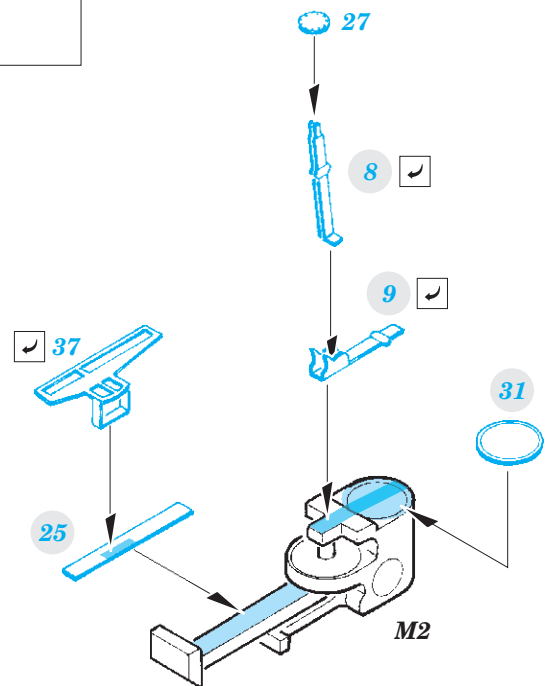

# Mosquito B Mk.IX interior 1/32

eduard

detail set for 1/32 HKM kit • sada detailů pro stavebnici 1/32 HKM

32 918

- APPLY EXPRESS MASK AND PAINT BEFORE GLUING  
POUŽIT EXPRESS MASK NABARVIT PŘED SLEPENÍM
- SYMMETRICAL ASSEMBLY  
SYMETRICKÁ MONTÁŽ
- REMOVE  
ODSTRANIT
- GRIND  
OBROUSIT
- DRILL HOLE  
VRTAT OTVOR
- BEND  
OHNOUT
- OPTION  
VOLBA
- REPLACE  
NAHRADIT
- COLORED ETCHED PARTS  
LEPTANÉ BAREVNÉ DÍLY
- ETCHED PARTS  
LEPTANÉ NEBAREVNÉ DÍLY
- ORIGINAL KIT PARTS  
PŮVODNÍ DÍLY STAVEBNICE

ORIGINAL KIT PARTS  
PŮVODNÍ DÍLY STAVEBNICE

PHOTO-ETCHED PARTS  
LEPTANÉ DÍLY

PARTS TO BE REMOVED  
DÍLY K ODSTRANĚNÍ

FILL  
TMELIT

### Related products:

**32 417 Mosquito B Mk.IX exterior / engines 1/32**

**32 418 Mosquito B Mk.IX bomb bay 1/32**

**33 183 Mosquito B Mk.IX seatbelts STEEL 1/32**