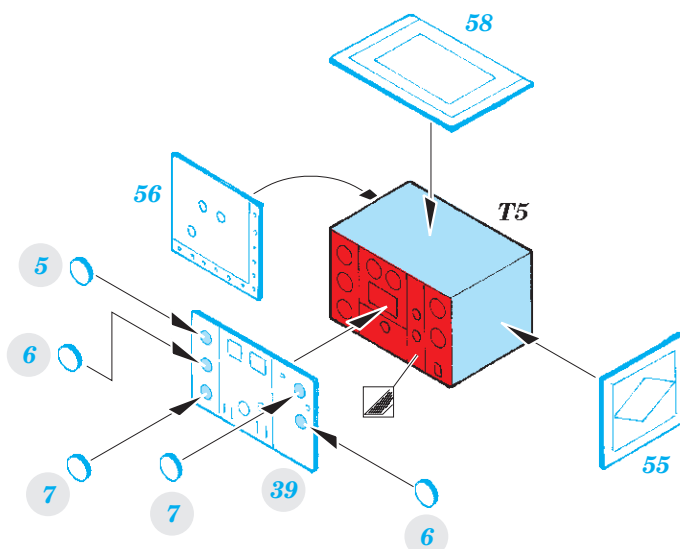

# Mosquito B Mk.IX interior 1/32

eduard

detail set for 1/32 HKM kit • sada detailů pro stavebnici 1/32 HKM

32 918

- APPLY EXPRESS MASK AND PAINT BEFORE GLUING  
POUŽIT EXPRESS MASK NABARVIT PŘED SLEPENÍM
- SYMMETRICAL ASSEMBLY  
SYMETRICKÁ MONTÁŽ
- REMOVE  
ODSTRANIT
- GRIND  
OBROUSIT
- DRILL HOLE  
VRTAT OTVOR
- BEND  
OHNOUT
- OPTION  
VOLBA
- REPLACE  
NAHRADIT
- COLORED ETCHED PARTS  
LEPTANÉ BAREVNÉ DÍLY
- ETCHED PARTS  
LEPTANÉ NEBAREVNÉ DÍLY
- ORIGINAL KIT PARTS  
PŮVODNÍ DÍLY STAVEBNICE

ORIGINAL KIT PARTS  
PŮVODNÍ DÍLY STAVEBNICE

PHOTO-ETCHED PARTS  
LEPTANÉ DÍLY

PARTS TO BE REMOVED  
DÍLY K ODSTRANĚNÍ

FILL  
TMELIT