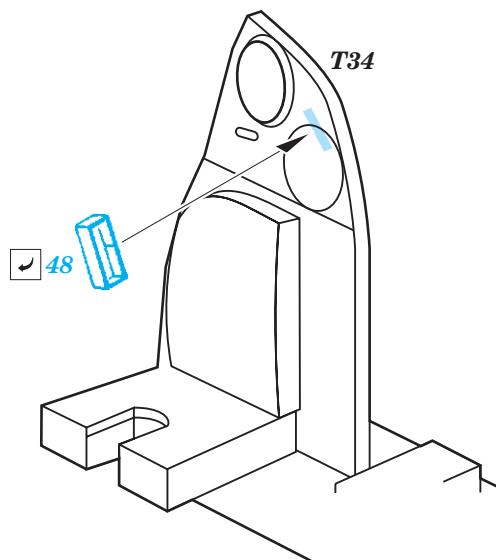

# Mosquito B Mk.IX interior 1/32

eduard

detail set for 1/32 HKM kit • sada detailů pro stavebnici 1/32 HKM

32 918

- APPLY EXPRESS MASK AND PAINT BEFORE GLUING  
POUŽIT EXPRESS MASK NABARVIT PŘED SLEPENÍM
- SYMMETRICAL ASSEMBLY  
SYMETRICKÁ MONTÁŽ
- REMOVE  
ODSTRANIT
- GRIND  
OBROUSIT
- DRILL HOLE  
VRTAT OTVOR
- BEND  
OHNOUT
- OPTION  
VOLBA
- REPLACE  
NAHRADIT
- COLORED ETCHED PARTS  
LEPTANÉ BAREVNÉ DÍLY
- ETCHED PARTS  
LEPTANÉ NEBAREVNÉ DÍLY
- ORIGINAL KIT PARTS  
PŮVODNÍ DÍLY STAVEBNICE

ORIGINAL KIT PARTS  
PŮVODNÍ DÍLY STAVEBNICE

PHOTO-ETCHED PARTS  
LEPTANÉ DÍLY

PARTS TO BE REMOVED  
DÍLY K ODSTRANĚNÍ

FILL  
TMELIT