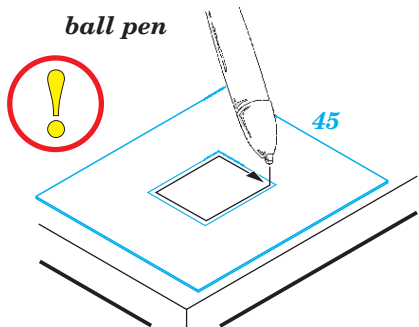

# Mosquito B Mk.IX interior 1/32

eduard

detail set for 1/32 HKM kit • sada detailů pro stavebnici 1/32 HKM

32 918

- APPLY EXPRESS MASK AND PAINT BEFORE GLUING  
POUŽIT EXPRESS MASK NABARVIT PŘED SLEPENÍM
- SYMMETRICAL ASSEMBLY  
SYMETRICKÁ MONTÁŽ
- REMOVE  
ODSTRANIT
- GRIND  
OBROUSIT
- DRILL HOLE  
VRTAT OTVOR
- BEND  
OHNOUT
- OPTION  
VOLBA
- REPLACE  
NAHRADIT
- COLORED ETCHED PARTS  
LEPTANÉ BAREVNÉ DÍLY
- ETCHED PARTS  
LEPTANÉ NEBAREVNÉ DÍLY
- ORIGINAL KIT PARTS  
PŮVODNÍ DÍLY STAVEBNICE

ORIGINAL KIT PARTS  
PŮVODNÍ DÍLY STAVEBNICE

PHOTO-ETCHED PARTS  
LEPTANÉ DÍLY

PARTS TO BE REMOVED  
DÍLY K ODSTRANĚNÍ

FILL  
TMELIT