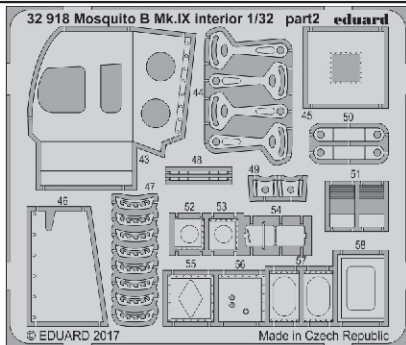

# Mosquito B Mk.IX interior 1/32

eduard

detail set for 1/32 HKM kit • sada detailů pro stavebnici 1/32 HKM

32 918

- APPLY EXPRESS MASK AND PAINT BEFORE GLUING  
POUŽIT EXPRESS MASK NABARVIT PŘED SLEPENÍM
- SYMMETRICAL ASSEMBLY  
SYMETRICKÁ MONTÁŽ
- REMOVE  
ODSTRANIT
- GRIND  
OBROUSIT
- DRILL HOLE  
VRTAT OTVOR
- BEND  
OHNOUT
- OPTION  
VOLBA
- REPLACE  
NAHRADIT
- COLORED ETCHED PARTS  
LEPTANÉ BAREVNÉ DÍLY
- ETCHED PARTS  
LEPTANÉ NEBAREVNÉ DÍLY
- ORIGINAL KIT PARTS  
PŮVODNÍ DÍLY STAVEBNICE

ORIGINAL KIT PARTS  
PŮVODNÍ DÍLY STAVEBNICE

PHOTO-ETCHED PARTS  
LEPTANÉ DÍLY

PARTS TO BE REMOVED  
DÍLY K ODSTRANĚNÍ

FILL  
TMELIT