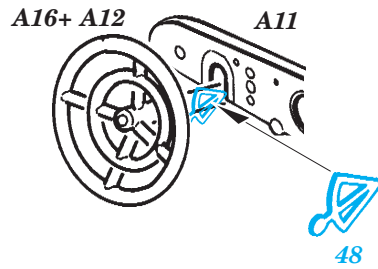

FILM

ORIGINAL KIT PARTS
PŮVODNÍ DÍLY STAVEBNICE

PHOTO-ETCHED PARTS
LEPTANÉ DÍLY

PARTS TO BE REMOVED
DÍLY K ODSTRANĚNÍ

FILL
TMELIT

2 pcs.

4 pcs.

2 pcs.

2 pcs.