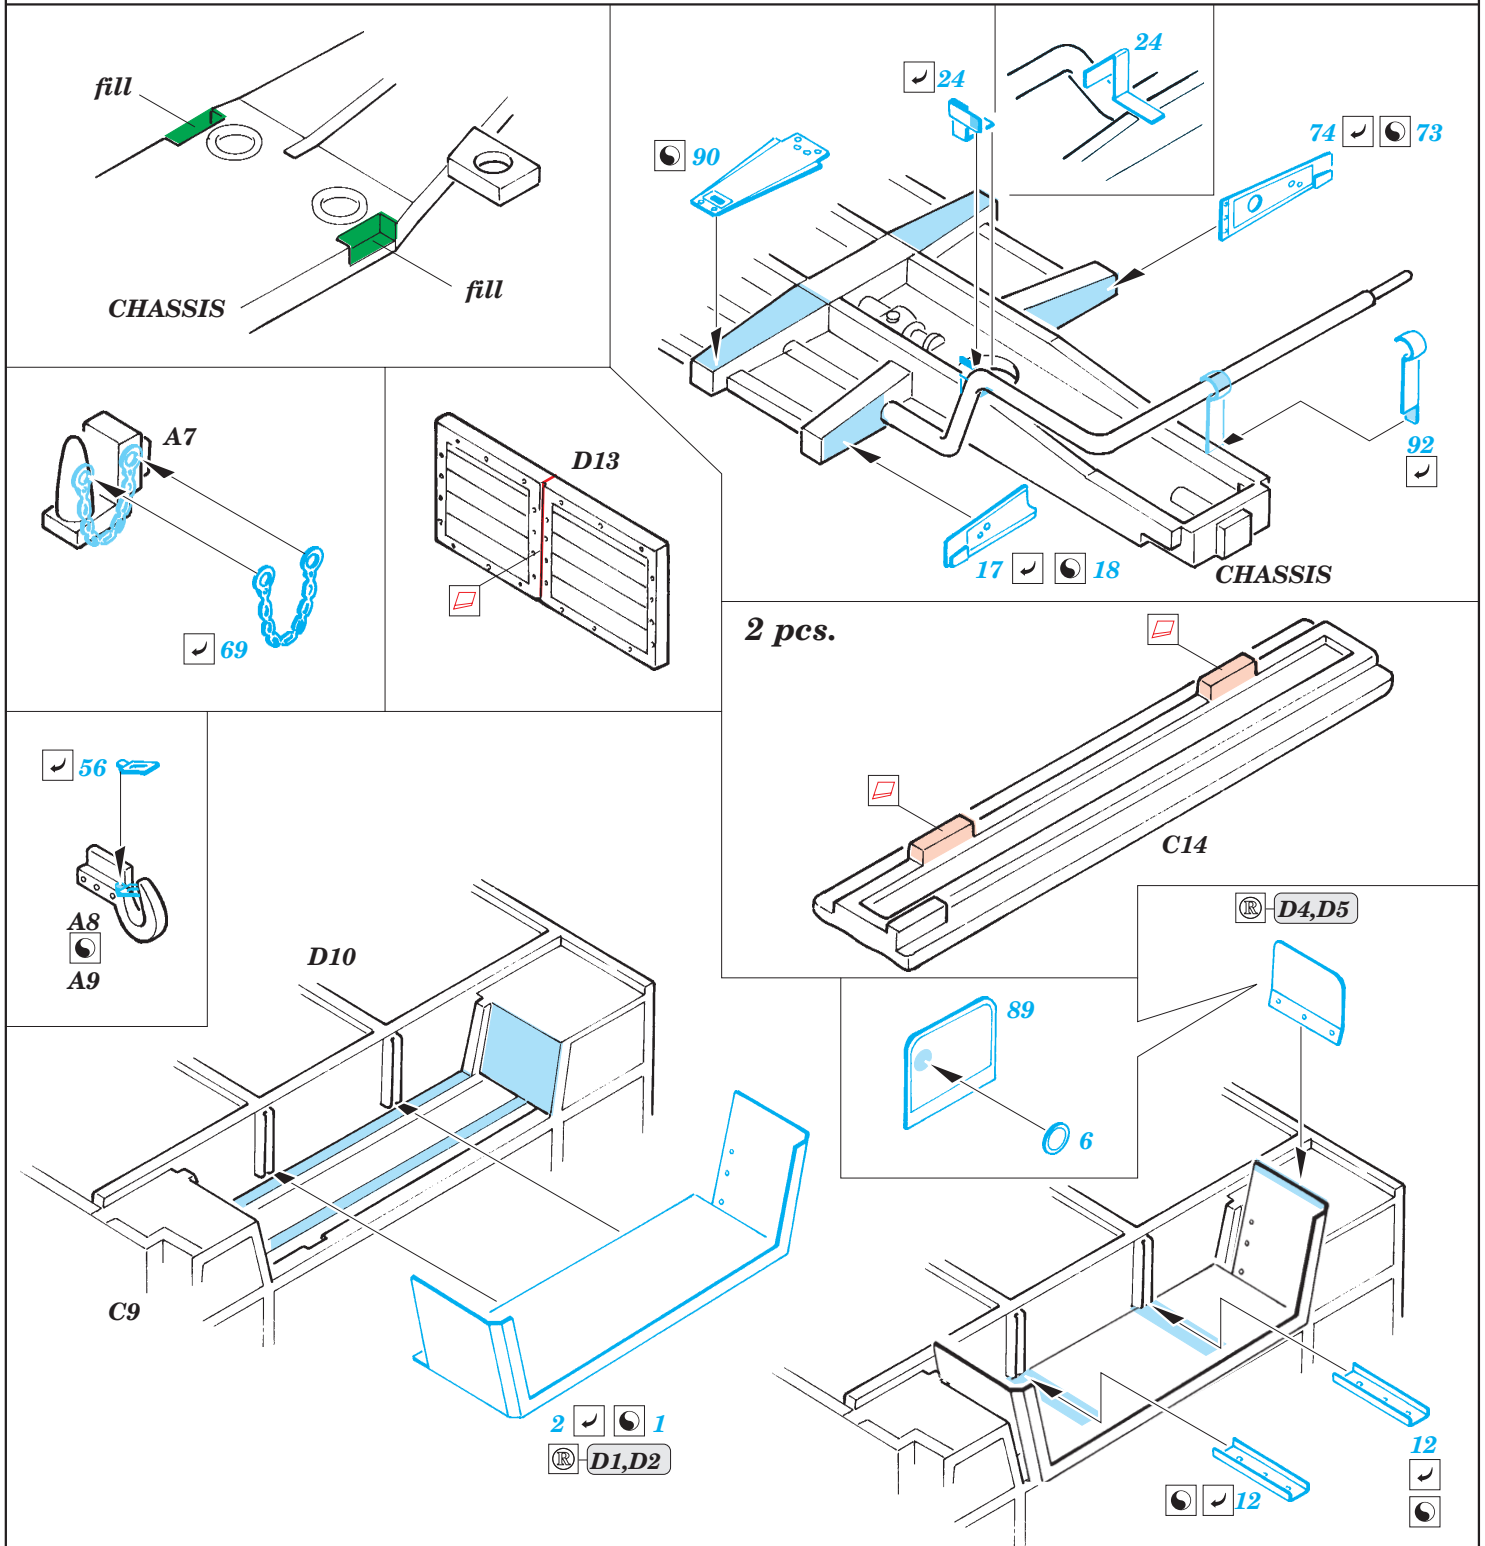

FILM

ORIGINAL KIT PARTS
PŮVODNÍ DÍLY STAVEBNICE

PHOTO-ETCHED PARTS
LEPTANÉ DÍLY

PARTS TO BE REMOVED
DÍLY K ODSTRANĚNÍ

FILL
TMELIT

2 pcs.

4 pcs.

2 pcs.

2 pcs.